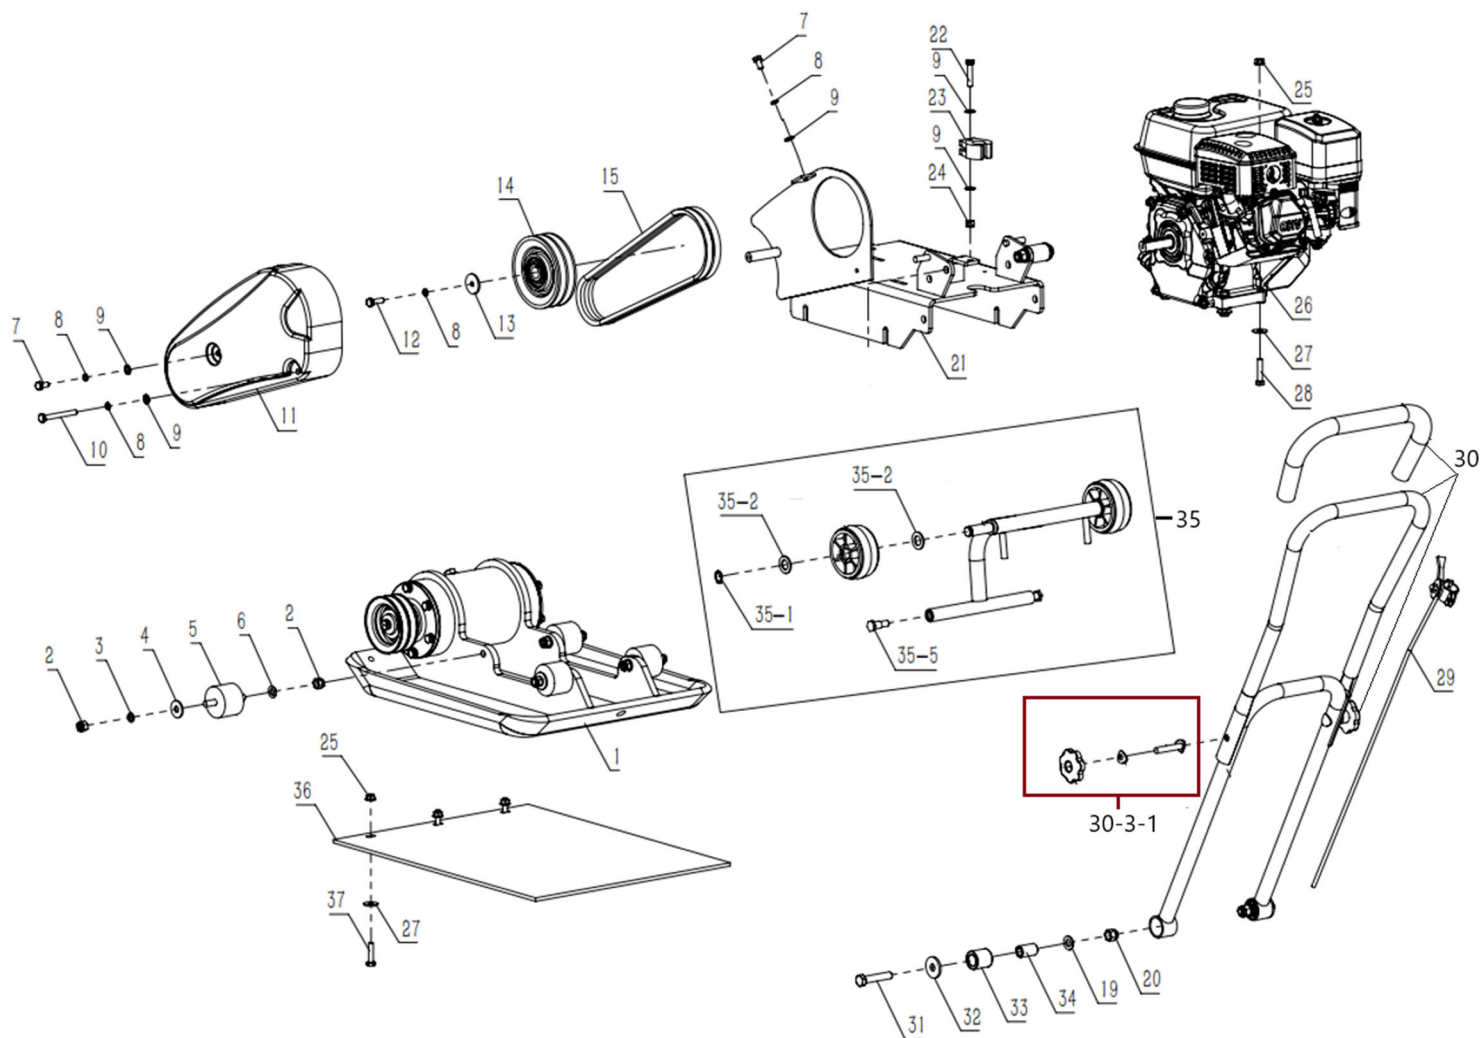

1

Position	Part number	Název	Name
1	111310001	Základna včetně excentru	Base plate with eccentric
Na objednávku po složení zálohy / To order after deposit			
1-2	100107022	Šroub	Bolt
1-3	120207	Podložka	Washer
1-4	120307	Podložka	Washer
1-5	111310115	Pero	Key
1-6	111310116	Řemenice	Pulley
1-7	100205022	Šroub	Bolt
1-8	111310118	Kryt skříňe excentru I	Eccenter case cover I
1-9	111310119	Gufero	Oil seal
1-10	111310120	Těsnění skříňe excentru	Eccenter case gasket
1-11	111310121	Ložisko	Bearing
1-12	111310122	Hřídel excentrická	Eccentric shaft
1-13	111310123	Kryt skříňe excentru II	Eccenter case cover II
1-14-1	111310141	Vypouštěcí šroub kompletní	Drain bolt with washer

Position	Part number	Název	Name
1	111310001	Základna včetně excentru	Base plate with eccentric
Na objednávku po složení zálohy / To order after deposit			
2	110107	Matic	Nut
3	120207	Podložka	Washer
4	120307	Podložka	Washer
5	111310005	Silenblok základny	Base shock absorber
6	120107	Podložka	Washer
7	100105013	Šroub	Bolt
8	120205	Podložka	Washer
9	120105	Podložka	Washer
10	100105067	Šroub	Bolt
11	111310011	Kryt řemenu	Belt cover
12	100105022	Šroub	Bolt
13	120305	Podložka	Washer
14	111310014	Spojka	Clutch
15	111310015	Řemen	Belt
19	120109	Podložka	Washer
20	110109	Matic	Nut
21	111310021	Základna motoru	Engine base
Na objednávku po složení zálohy / To order after deposit			
22	100105037	Šroub	Bolt
23	111310023	Držák pomocných kol	Wheel bracket