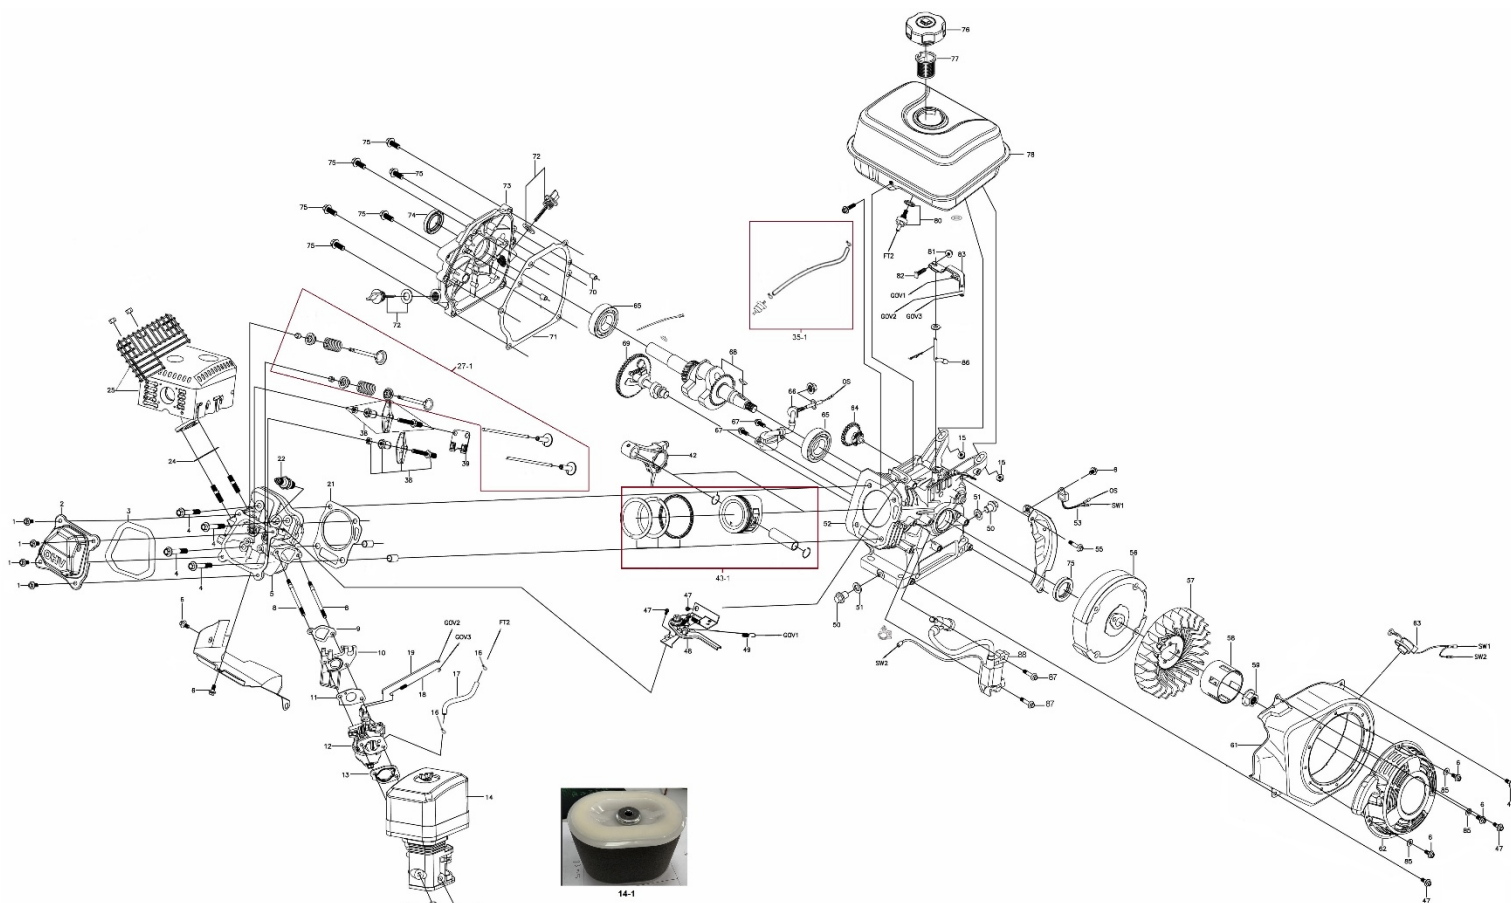

Position	Part number	Název	Name
1	100203011	Šroub	Bolt
2	120220008-0001	Ventilové víko	Cylinder head cover
3	120250013-0001	Těsnění ventilového víka	Cylinder head gasket
4	100205057	Šroub	Bolt
5	120080276-0001	Hlava válce	Cylinder head
6	100203005	Šroub	Bolt
8	380180093-0001	Svorník	Stud bolt
9	170430060-0001	Těsnění příruby karburátoru	Carburetor insulator gasket
10	170440096-0001	Příruba karburátoru	Carburetor insulator
11	450000312	Těsnění karburátoru	Carburetor gasket
12	170021086-0001	Karburátor	Carburetor
13	170430065-0001	Těsnění vzduchového filtru	Air filter gasket
14	111600144	Vzduchový filtr kompletní	Air filter assembly
14	1116001441	Vložka vzduchového filtru	Air filter element
15	110203	Matice	Nut
17	111600147	Palivová hadička	Fuel tube
18	171610002-0001	Pružina táhla regulace	Governor rod spring
19	171590002-0001	Táhlo regulace otáček	Governor rod
21	785001027	Těsnění hlavy válce	Cylinder head gasket
22	A969P	Svíčka zapalování	Spark plug
24	180650065-0001	Těsnění výfuku	Muffler gasket
25	111600155	Výfuk	Muffler
27-1	1116001571	Ventily kompletní	Valves assembly
27	26400100801	Koncovka ventilu	Valve rotator