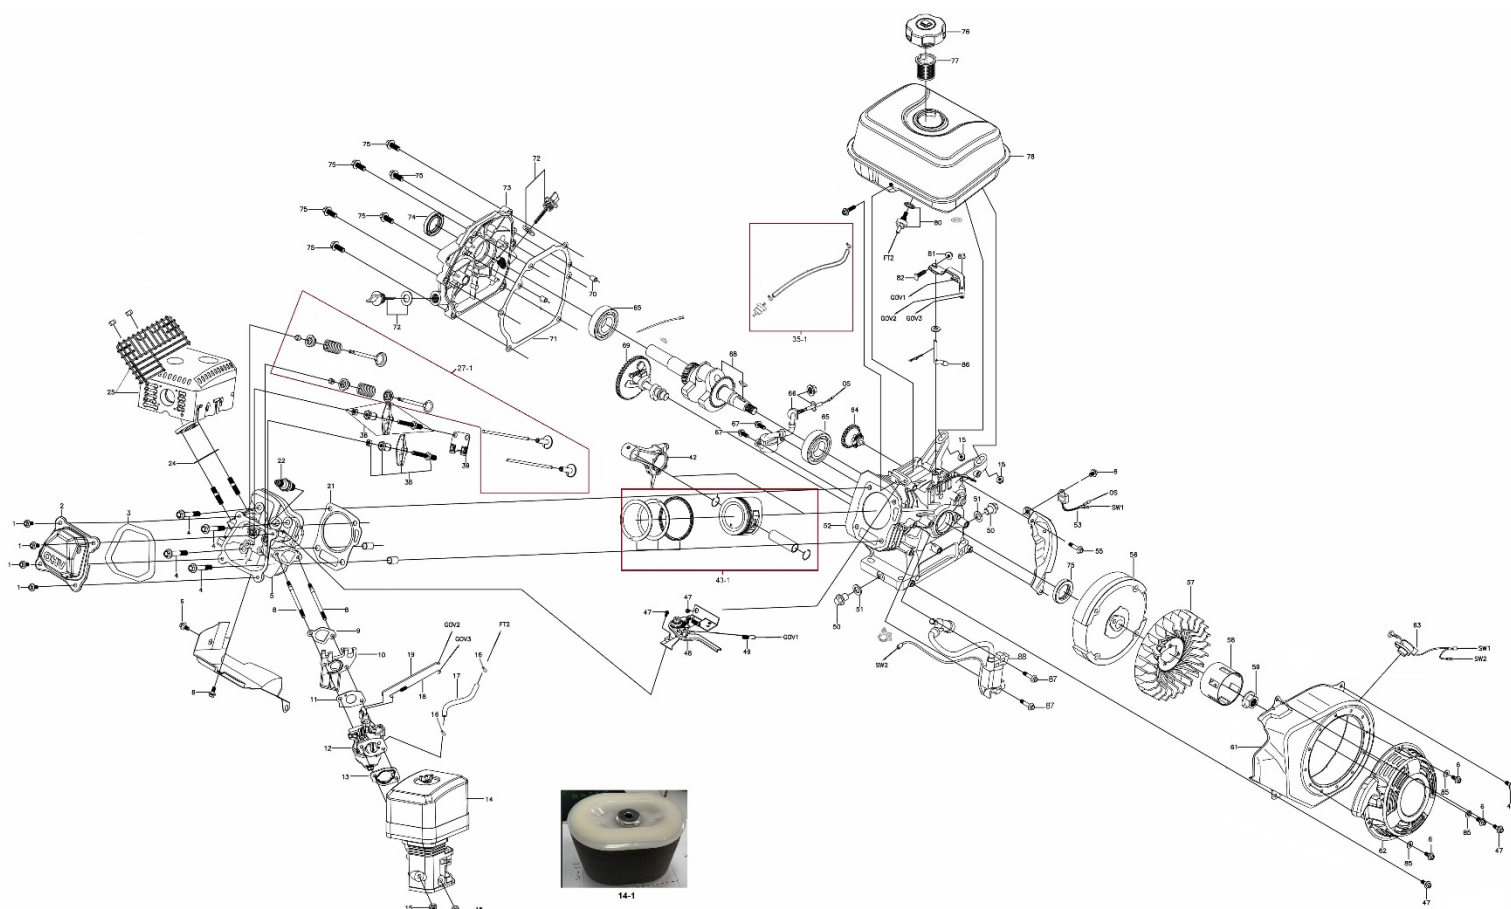

1

Position	Part number	Název	Name
1	111410001	Základna včetně excentru	Base plate with eccentric
Na objednávku po složení zálohy / To order after deposit			
1-2	100107022	Šroub	Bolt
1-3	120207	Podložka	Washer
1-4	120307	Podložka	Washer
1-5	111310115	Pero	Key
1-6	111310116	Řemenice	Pulley
1-7	100205017	Šroub	Bolt
1-8	111310118	Kryt skříňe excentru I	Eccenter case cover I
1-9	111310119	Gufero	Oil seal
1-10	111310120	Těsnění skříňe excentru	Eccenter case gasket
1-11	111310121	Ložisko	Bearing
1-12	111310122	Hřídel excentrická	Eccentric shaft
1-13	111310123	Kryt skříňe excentru II	Eccenter case cover II
1-14-1	111310141	Vypouštěcí šroub kompletní	Drain bolt with washer

Position	Part number	Název	Name
23	111110013	Bowden plynu s ovládáním	Throttle lever assembly
24	100109057	Šroub	Bolt
25	120309	Podložka	Washer
26	111110009	Silenblok madla	Handle shock absorber
27	111110010	Pouzdro	Bushing
28	120109	Podložka	Washer
29	110109	Matice	Nut
30	111310030	Madlo kompletní	Handle assembly
30-3-1	1113100331	Křídlová matice kompletní	Knob nut
32	111410032	Transportní kolečka	Wheel assembly
32-1	130113	Pojistný kroužek	Circlip
32-2	120114	Podložka	Washer
33	111410033	Pěchovací podložka	Paving pad
34	100105032	Šroub	Bolt