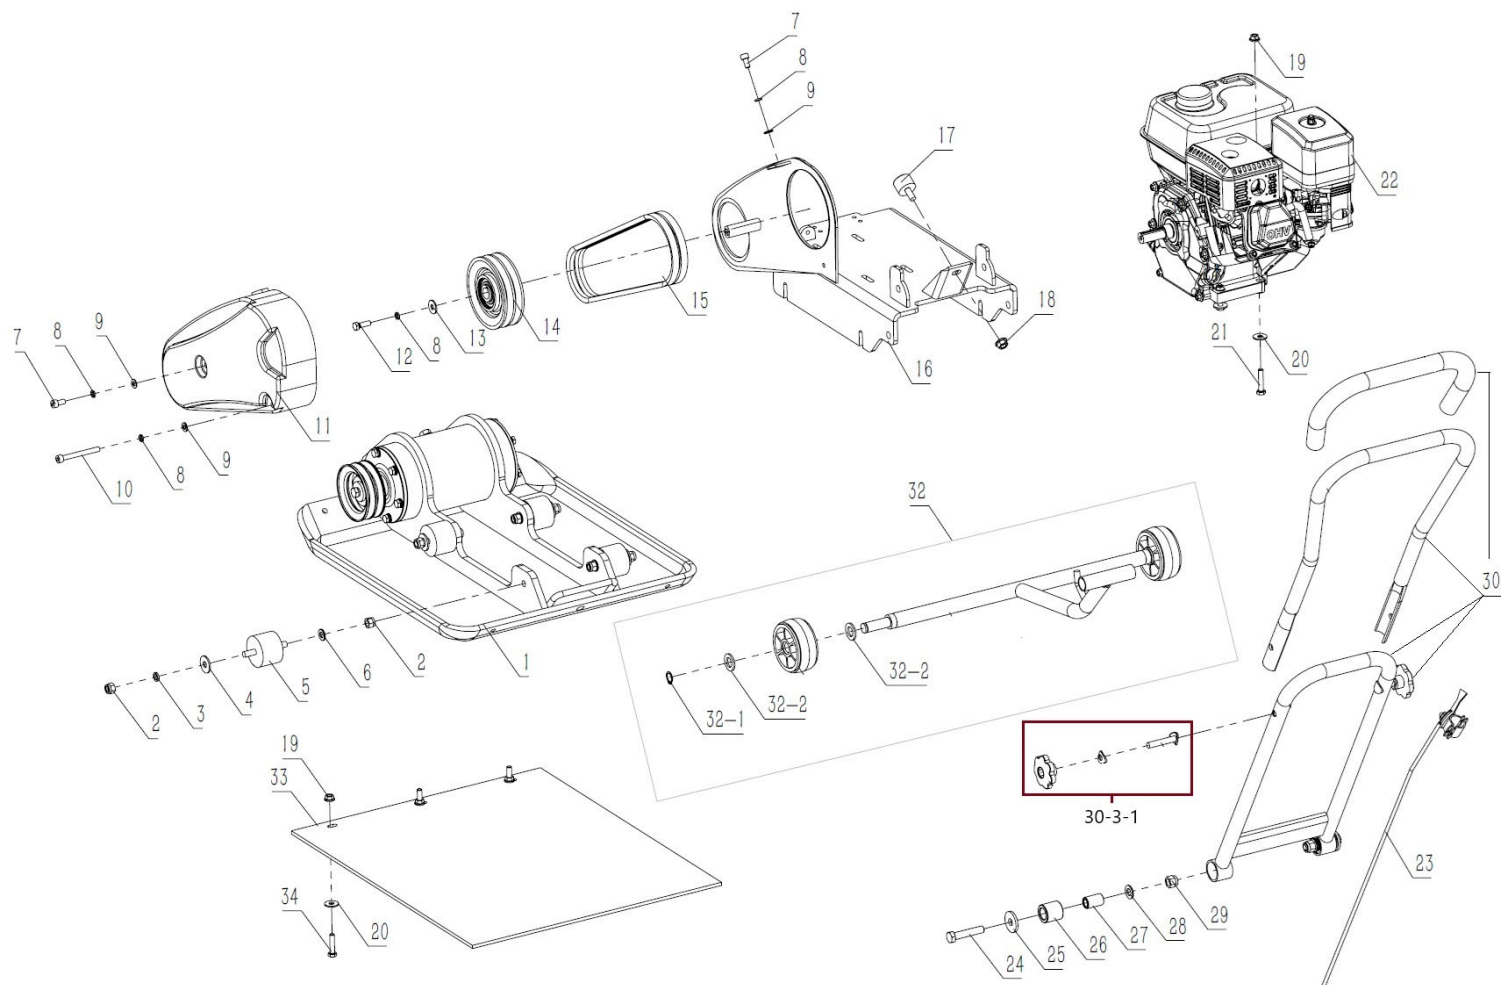

1

Position	Part number	Název	Name
1	111410001	Základna včetně excentru	Base plate with eccentric
Na objednávku po složení zálohy / To order after deposit			
1-2	100107022	Šroub	Bolt
1-3	120207	Podložka	Washer
1-4	120307	Podložka	Washer
1-5	111310115	Pero	Key
1-6	111310116	Řemenice	Pulley
1-7	100205017	Šroub	Bolt
1-8	111310118	Kryt skříňe excentru I	Eccenter case cover I
1-9	111310119	Gufero	Oil seal
1-10	111310120	Těsnění skříňe excentru	Eccenter case gasket
1-11	111310121	Ložisko	Bearing
1-12	111310122	Hřídel excentrická	Eccentric shaft
1-13	111310123	Kryt skříňe excentru II	Eccenter case cover II
1-14-1	111310141	Vypouštěcí šroub kompletní	Drain bolt with washer

# HECHT<sup>®</sup> 1114

made for garden

Position	Part number	Název	Name
1	111410001	Základna včetně excentru	Base plate with eccenter
2	110107	Matice	Nut
3	120207	Podložka	Washer
4	120307	Podložka	Washer
5	111310005	Sílenblok základny	Base shock absorber
6	120107	Podložka	Washer
7	100105013	Šroub	Bolt
8	120205	Podložka	Washer
9	120105	Podložka	Washer
10	100105067	Šroub	Bolt
11	111410011	Kryt řemenu	Belt cover
12	100105022	Šroub	Bolt
13	120305	Podložka	Washer
14	111310014	Spojka	Clutch
15	111310015	Řemen	Belt
16	111410016	Základna motoru	Engine base
Na objednávku po složení zálohy / To order after deposit			
17	111110024	Sílenblok motoru	Engine shock absorber
18	110207	Matice	Nut
19	110205	Matice	Nut
20	120305	Podložka	Washer
21	100105037	Šroub	Bolt
22	111110026	Motor G200F	Engine G200F
Na objednávku po složení zálohy / To order after deposit			