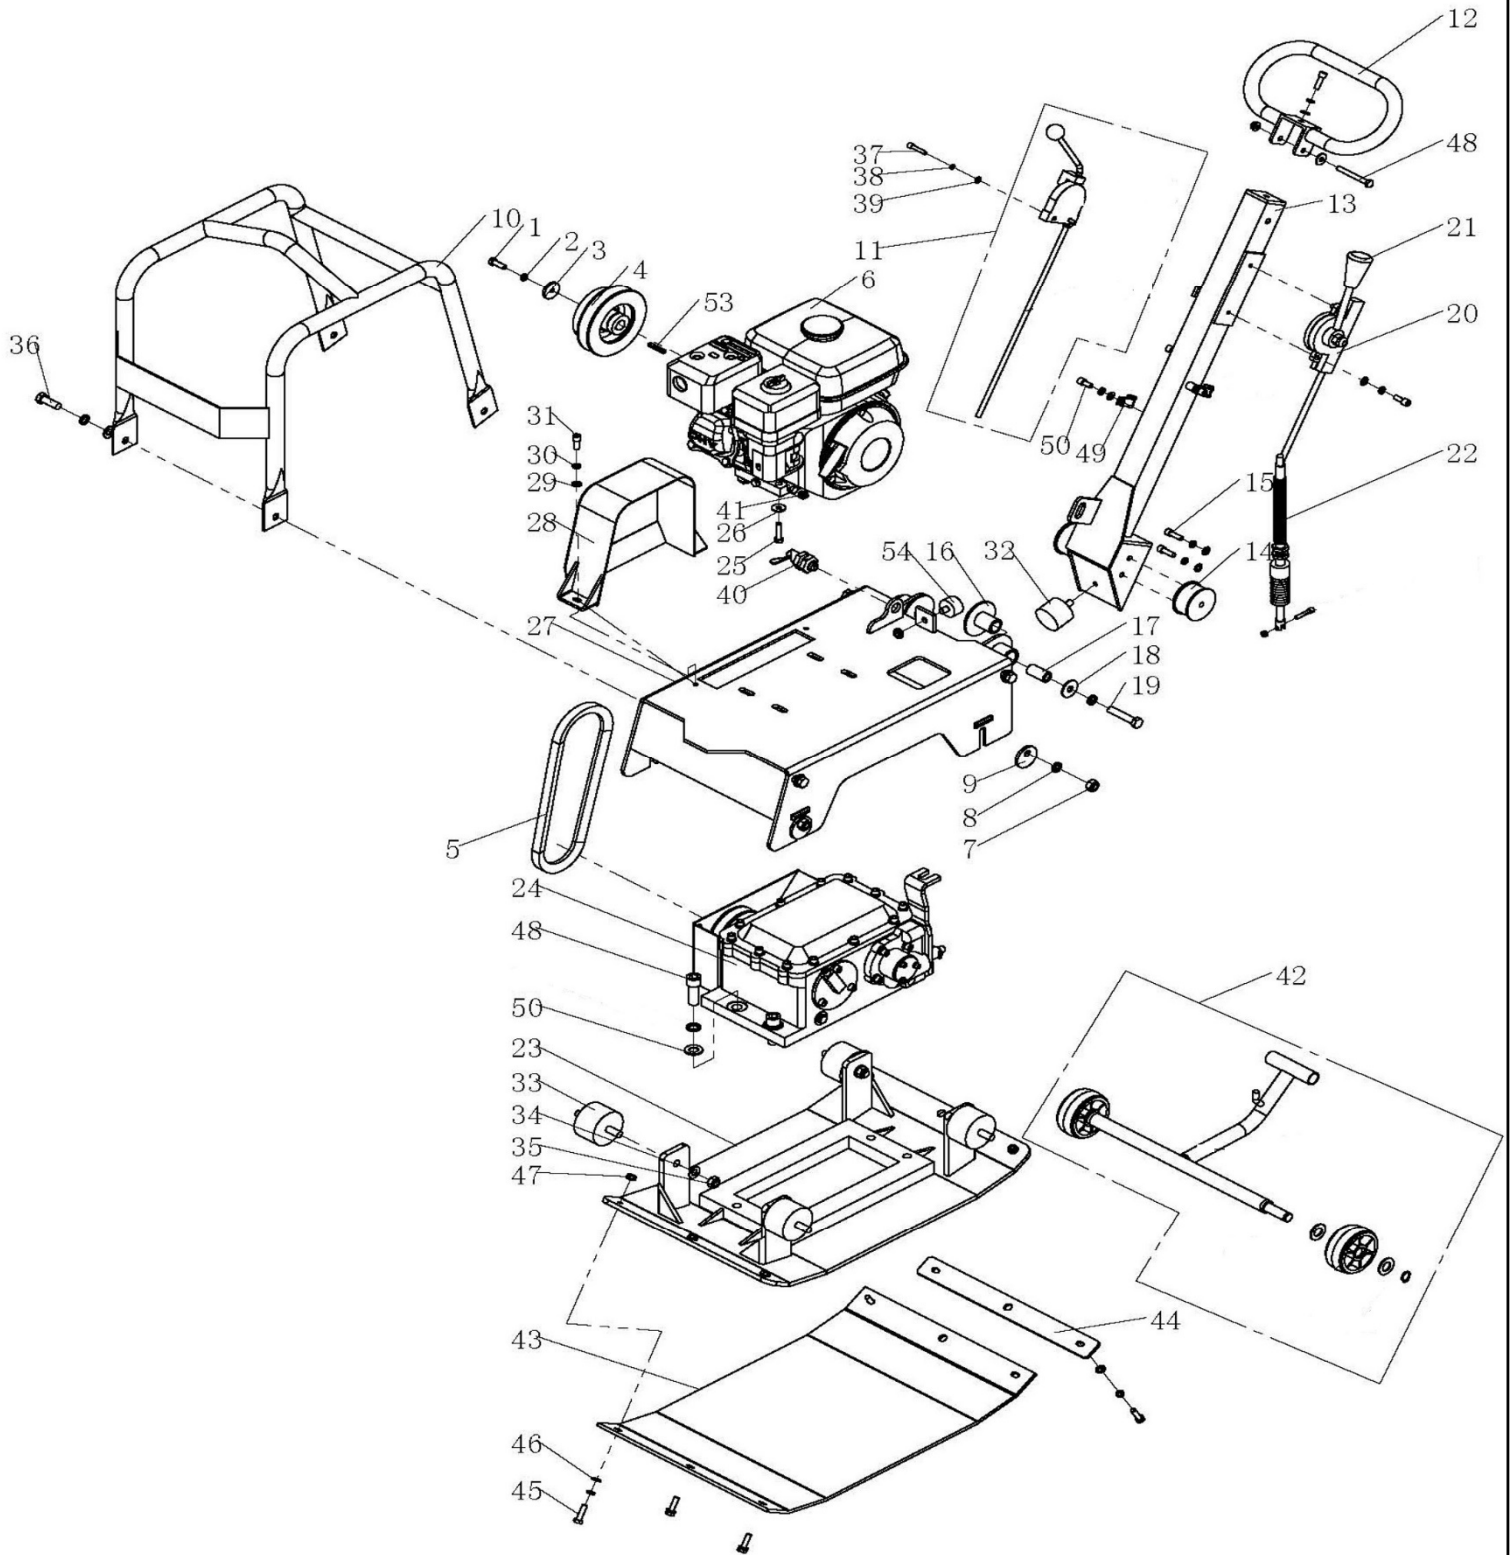

HECHT® 1116

made for garden

Position	Part number	Název	Name
1	100105027	Šroub	Bolt
2	120205	Podložka	Washer
3	120305	Podložka	Washer
4	111600004	Spojka	Clutch assembly
5	111600005	Klínový řemen	V-belt
6	111600006	Motor G200F	Engine G200F
7	110109	Matice	Nut
8	120209	Podložka	Washer
9	111600009	Vymezovací pouzdro	Bushing
10	111600010	Rám	Frame
11	111600011	Ovládání plynu kompletní	Throttle lever assembly
12	111600012	Madlo	Handle
13	111600013	Rameno madla	Handle rod
14	111600014	Silenblok madla	Handle shock absorber
15	100105017	Šroub	Bolt
16	111600016	Pouzdro	Bushing
17	111600017	Vložka pouzdra	Bushing tube
18	120309	Podložka	Washer
19	100109062	Šroub	Bolt
20	111600020	Páka pohybu vpřed/vzad	Control lever assembly
21	111600021	Madlo páky posuvu	Control lever handle
22	111600022	Bowden páky posuvu	Control lever cable
23	111600023	Spodní šasí	Base deck
24	111600024	Převodovka kompletní	Gearbox assembly
25	100107042	Šroub	Bolt
26	120307	Podložka	Washer
27	111600027	Základna motoru	Engine base plate
28	111600028	Kryt řemenu	Belt cover
29	120105	Podložka	Washer
30	120205	Podložka	Washer
31	100305017	Šroub	Bolt
32	111600032	Doraz gumový I	Rubber bumper I
33	111600033	Silenblok šasí	Base shock absorber
34	120109	Podložka	Washer
35	110309	Matice	Nut
36	100109032	Šroub	Bolt
37	100303032	Šroub	Bolt
38	120203	Podložka	Washer
39	120103	Podložka	Washer
40	111600040	Aretace madla	Handle lock
41	110107	Matice	Nut
42	111600042	Transportní kolečka kompletní	Wheel assembly
43	111600043	Pěchovací podložka gumová	Rubber paving mat
44	111600044	Upínací podložka	Fixing plate
45	100105027	Šroub	Bolt
46	120105	Podložka	Washer
47	110305	Matice	Nut
48	100105067	Šroub	Bolt
50	100105013	Šroub	Bolt
53	746000039	Pero	Key
54	111600054	Doraz gumový II	Rubber bumper II