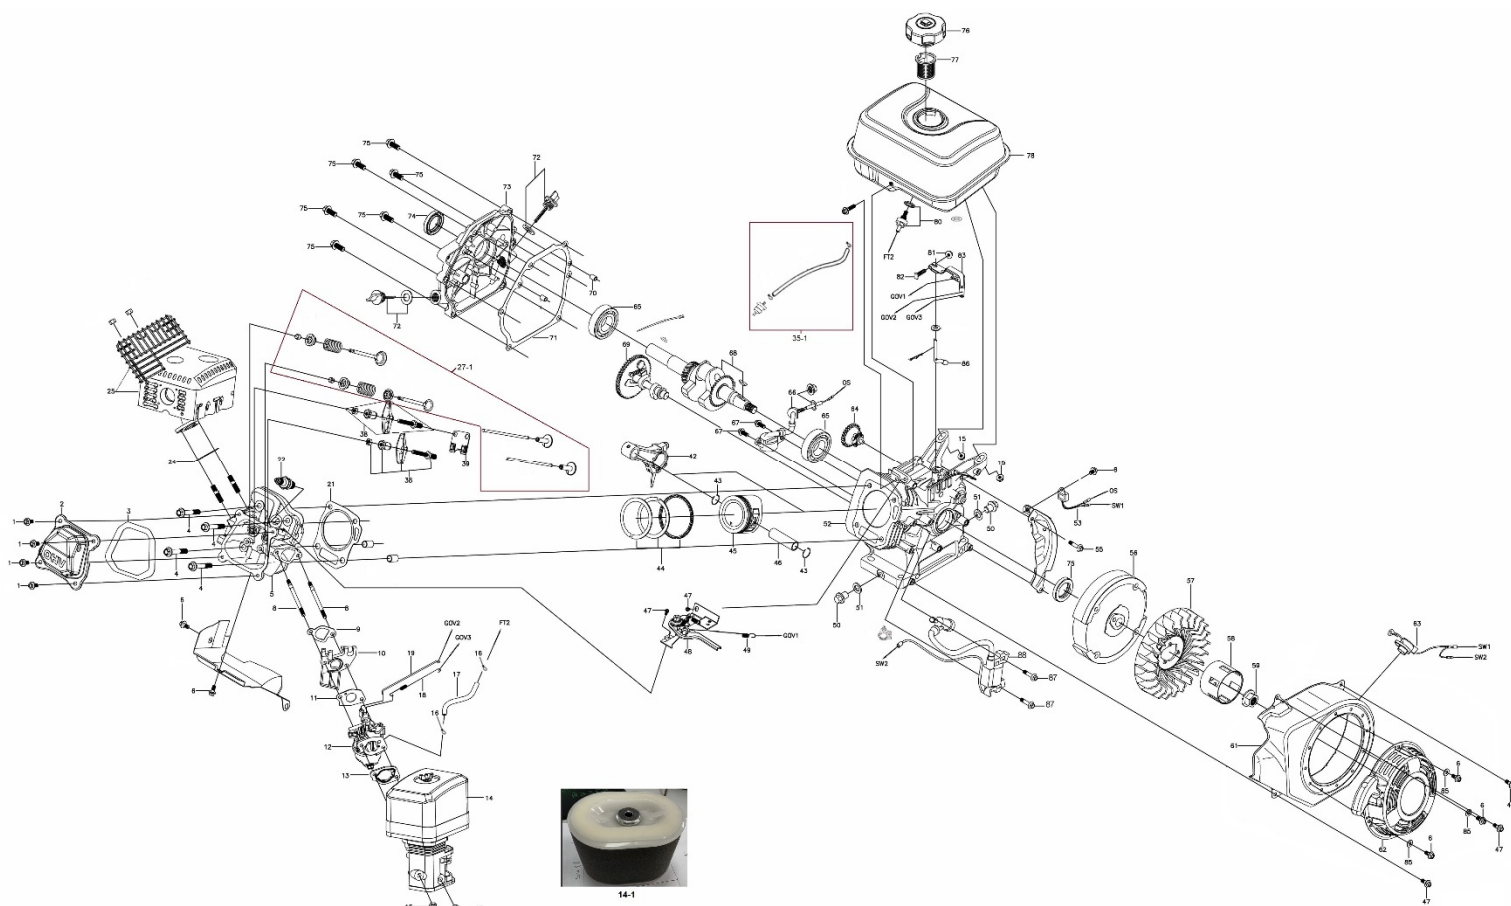

HECHT® 1116

made for garden

Position	Part number	Název	Name
1	100203011	Šroub	Bolt
2	120220008-0001	Ventilové víko	Cylinder head cover
3	120250013-0001	Těsnění ventilového víka	Cylinder head gasket
4	100205057	Šroub	Bolt
5	120080276-0001	Hlava válce	Cylinder head
6	100203005	Šroub	Bolt
8	380180093-0001	Svorník	Stud bolt
9	170430060-0001	Těsnění příruby karburátoru	Carburetor insulator gasket
10	170440096-0001	Příruba karburátoru	Carburetor insulator
11	450000312	Těsnění karburátoru	Carburetor gasket
12	170021086-0001	Karburátor	Carburetor
13	170430065-0001	Těsnění vzduchového filtru	Air filter gasket
14	111600144	Vzduchový filtr kompletní	Air filter assembly
14-1	1116001441	Vložka vzduchového filtru	Air filter element
15	110203	Matic	Nut
17	111600147	Palivová hadička	Fuel tube
18	171610002-0001	Pružina táhla regulace	Governor rod spring
19	171590002-0001	Táhlo regulace otáček	Governor rod
21	785001027	Těsnění hlavy válce	Cylinder head gasket
22	A969P	Svíčka zapalování	Spark plug
24	180650065-0001	Těsnění výfuku	Muffler gasket
25	111600155	Výfuk	Muffler
27-1	1116001571	Ventily kompletní	Valves assembly
27	26400100801	Koncovka ventilu	Valve rotator
28	140380017-0001	Podložka pružiny ventilu	Valve spring seat
29	140340022-0001	Pružina ventilu	Valve spring
30	500550024-0001	Ventily (set)	Valves (set)
31	140670004-0001	Zdvihací tyčka ventilu	Push rod
32	140690003-0001	Zdvihátko ventilu	Valve tappet