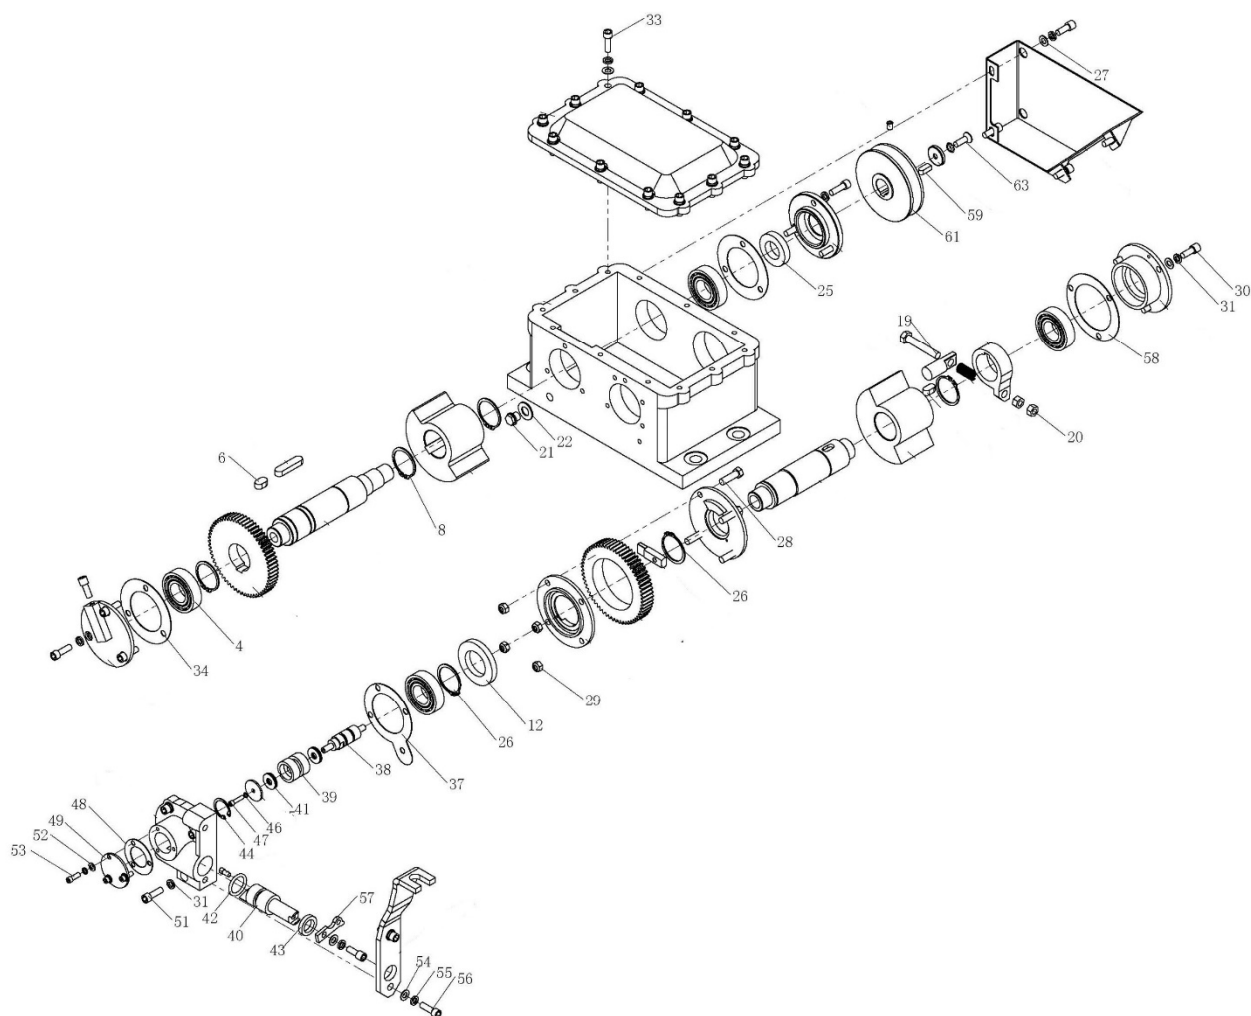

Position	Part number	Název	Name
4	111500149	Ložisko	Bearing
6	111500143	Pero	Key
8	130139	Pojistný kroužek	Circlip
12	140108	Ložisko	Bearing
19	100207062	Šroub	Bolt
20	110307	Matice	Nut
21	111600081	Vypouštěcí šroub	Drain bolt
22	111600082	Podložka	Washer
25	111600085	Gufero	Oil seal
26	130137	Pojistný kroužek	Circlip
27	120105	Podložka	Washer
28	100105037	Šroub	Bolt
29	110105	Matice	Nut
30	100305017	Šroub	Bolt
31	120205	Podložka	Washer
33	100305017	Šroub	Bolt
34	111600094	Těsnění	Gasket
37	111600097	Těsnění	Gasket
38	111600098	Hřídel	Shaft
39	111600099	Pouzdro	Shaft sleeve
40	111600100	Excentr řazení	Eccentric shaft
41	111600101	Kloubové kluzné ložisko	Plain bearing