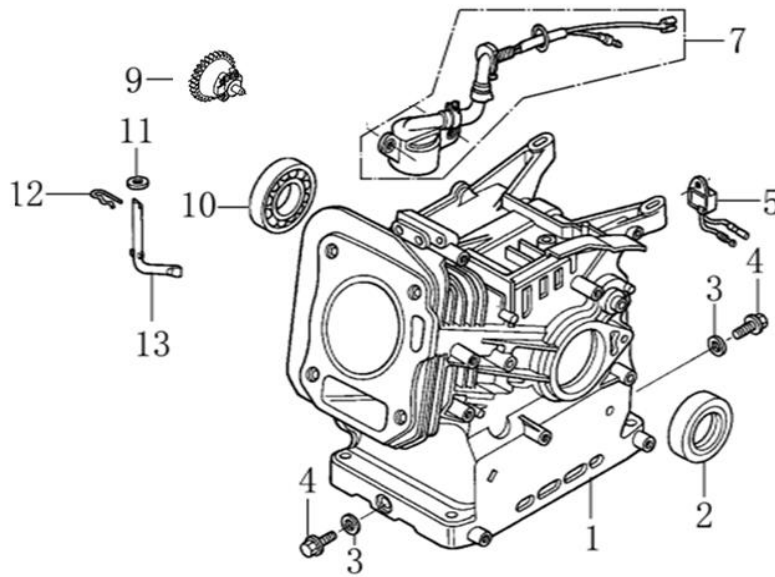

Position	Part number	Název	Name
1	120080276-0001	Hlava válce	Cylinder head
2	380180093-0001	Svorník	Stud bolt
4	120150144-0001	Těsnění hlavy válce	Cylinder head gasket
5	380180098-0001	Svorní	Stud bolt
6	A969P	Svíčka	Spark plug
8	120250013-0001	Těsnění ventilového víka	Cylinder head cover gasket
9	120220008-0001	Ventilové víko	Cylinder head cover

Position	Part number	Název	Name
1	Pouze celý motor	Kliková skříň	Crank case
2	620801003	Gufero	Oil seal
3	785001015	Podložka	Drain bolt washer
4	785001014	Vypouštěcí šroub	Oil drain bolt
5	281890001-0001	Olejové čidlo	Oil sensor
6	100203007	Šroub	Flange bolt
7	581201038	Olejový spínač	Oil level switch
9	171750002-0001	Regulátor otáček kompletní	Governor gear assembly
10	142105	Ložisko	Ball bearing
11	380450531-0001	Podložka	Plain washer
12	381350004-T040	Závlačka	Cotter pin
13	171630001-0001	Ovládací táhlo regulátoru	Governor arm shaft