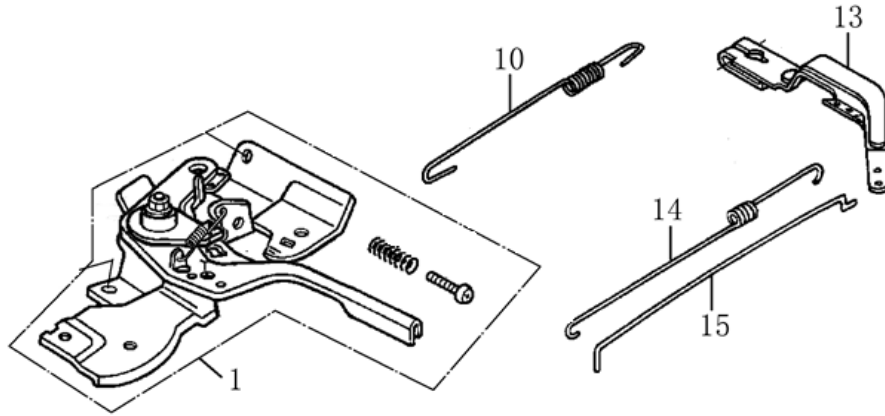

Position	Part number	Název	Name
1	171680128-0001	Kulisa regulace otáček	Governor board
10	171600036-0001	Pružina	Governor spring
13	171620001-0001	Páka regulace otáček	Governor lever
14	171610002-0001	Pružina táhla regulace	Governor rod spring
15	171590002-0001	Táhlo regulace otáček	Governor rod