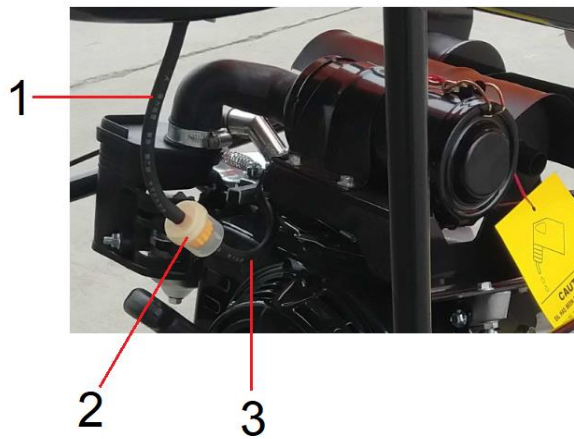

Position	Part number	Název	Name
1	111801006	Palivová hadička (u nádrže)	Fuel tube (fuel tank side)
2	111801007	Palivový filtr	Fuel filter
3	111801008	Palivová hadička (u karburátoru)	Fuel tube (carburetor side)