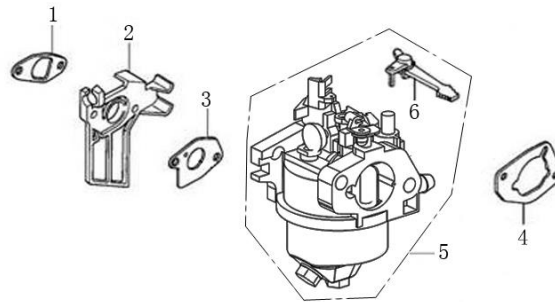

Position	Part number	Název	Name
1	Pouze celý motor	Kliková skříň	Crank case
2	620801003	Gufero	Oil seal
3	785001015	Podložka	Drain bolt washer
4	785001014	Vypouštěcí šroub	Oil drain bolt
5	281890001-0001	Olejové čidlo	Oil sensor
6	100203007	Šroub	Flange bolt
7	581201038	Olejový spínač	Oil level switch
9	171750002-0001	Regulátor otáček kompletní	Governor gear assembly
10	142105	Ložisko	Ball bearing
11	380450531-0001	Podložka	Plain washer
12	381350004-T040	Závlačka	Cotter pin
13	171630001-0001	Ovládací táhlo regulátoru	Governor arm shaft

Position	Part number	Název	Name
1	581201029	Olejevá měrka	Oil gauge assembly
3	110820014-0001	Kryt klikové skříně	Crankcase cover
4	620801003	Gufero	Oil seal
5	142105	Ložisko	Bearing
7	110830007-0001	Těsnění klikové skříně	Crankcase cover gasket

Position	Part number	Název	Name
2	271660028-0001	Vypínač motoru	Engine STOP switch
4	160210075-0003	Kryt ventilátoru	Fan cover
7	012021500002	Startér kompletní	Starter assembly

Position	Part number	Název	Name
1	140450022-0001	Vahadlo ventilu kompletní	Valve rocker assembly
2	140710001-0001	Vodící deska	Push rod guide board
3	140670004-0001	Zdvihací tyčka ventilu	Push rod
4	140690003-0001	Zdvihátko	Tappet
5	140020114-0001	Váčková hřídel	Camshaft
6	26400100801	Koncovka ventilu	Valve rotator
7	140380017-0001	Podložka pružiny ventilu	Valve spring seat
8	140340022-0001	Pružina ventilu	Valve spring
9	140400011-0001	Sedlo ventilu	Valve seat ring
10	500550024-0001	Ventily sada	Valve set