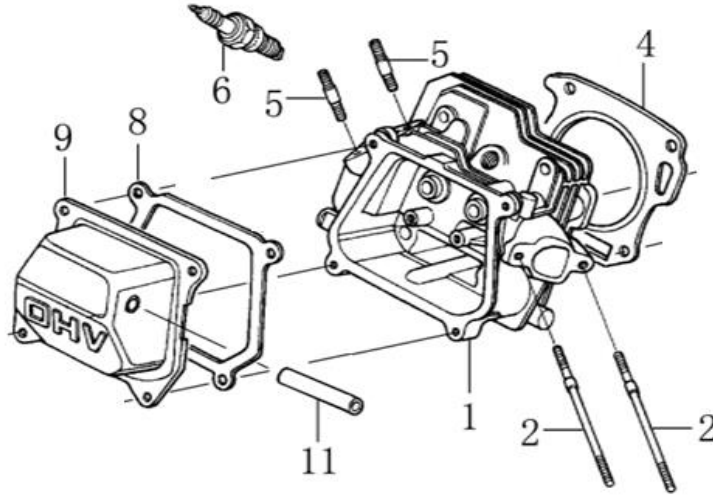

51

Position	Part number	Název	Name
1	111800001	Převodovka kompletní	Gearbox assembly
1-1	1118000011	Skříň převodu	Gearbox
2	111800002	O kroužek	O ring
3	111800003	Horní válec	Upper cylinder
4	111800004	Objímka	Sleeve
5	111800005	Ochranný kryt (harmonika)	Rubber protecting sleeve
6	111800006	Kryt	Cover
7	111800007	Olejoznak	Oil window
8	111800008	Spodní válec	Lower cylinder
9	111800009	O kroužek	O ring

Position	Part number	Název	Name
1	120080276-0001	Hlava válce	Cylinder head
2	380180093-0001	Svorník	Stud bolt
4	120150144-0001	Těsnění hlavy válce	Cylinder head gasket
5	380180098-0001	Svorní	Stud bolt
6	A969P	Svíčka	Spark plug
8	120250013-0001	Těsnění ventilového víka	Cylinder head cover gasket
9	120220008-0001	Ventilové víko	Cylinder head cover