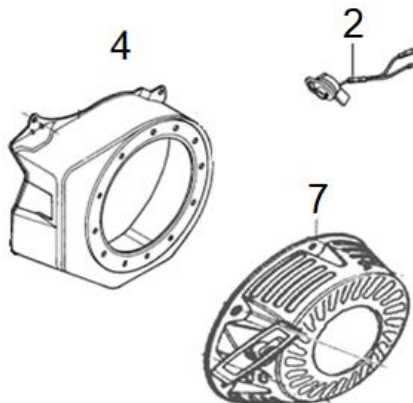

Position	Part number	Název	Name
2	271660028-0001	Vypínač motoru	Engine STOP switch
4	160210075-0003	Kryt ventilátoru	Fan cover
7	012021500002	Startér kompletní	Starter assembly