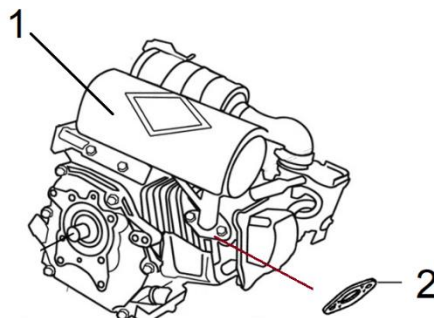

Position	Part number	Název	Name
1	111801004	Výfuk	Muffler
2	111801005	Těsnění výfuku	Muffler gasket