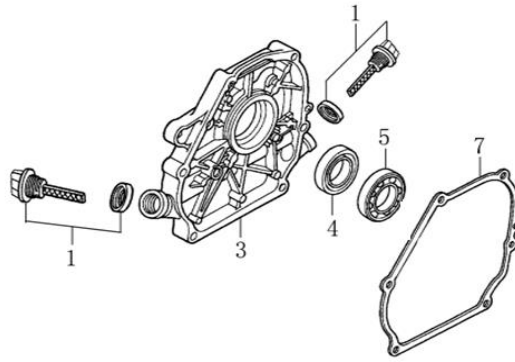

Position	Part number	Název	Name
1	581201029	Olejevá měrka	Oil gauge assembly
3	110820014-0001	Kryt klikové skříně	Crankcase cover
4	620801003	Gufero	Oil seal
5	142105	Ložisko	Bearing
7	110830007-0001	Těsnění klikové skříně	Crankcase cover gasket