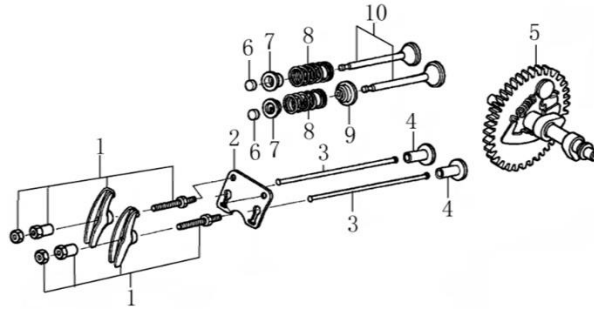

Position	Part number	Název	Name
1	120080276-0001	Hlava válce	Cylinder head
2	380180093-0001	Svorník	Stud bolt
4	120150144-0001	Těsnění hlavy válce	Cylinder head gasket
5	380180098-0001	Svorní	Stud bolt
6	A969P	Svíčka	Spark plug
8	120250013-0001	Těsnění ventilového víka	Cylinder head cover gasket
9	120220008-0001	Ventilové víko	Cylinder head cover

Position	Part number	Název	Name
1	Pouze celý motor	Kliková skříň	Crank case
2	620801003	Gufero	Oil seal
3	785001015	Podložka	Drain bolt washer
4	785001014	Vypouštěcí šroub	Oil drain bolt
5	281890001-0001	Olejové čidlo	Oil sensor
6	100203007	Šroub	Flange bolt
7	581201038	Olejový spínač	Oil level switch
9	171750002-0001	Regulátor otáček kompletní	Governor gear assembly
10	142105	Ložisko	Ball bearing
11	380450531-0001	Podložka	Plain washer
12	381350004-T040	Závlačka	Cotter pin
13	171630001-0001	Ovládací táhlo regulátoru	Governor arm shaft

Position	Part number	Název	Name
2	271660028-0001	Vypínač motoru	Engine STOP switch
4	160210075-0003	Kryt ventilátoru	Fan cover
7	012021500002	Startér kompletní	Starter assembly

Position	Part number	Název	Name
1	140450022-0001	Vahadlo ventilu kompletní	Valve rocker assembly
2	140710001-0001	Vodící deska	Push rod guide board
3	140670004-0001	Zdvihací tyčka ventilu	Push rod
4	140690003-0001	Zdvihátko	Tappet
5	140020114-0001	Váčková hřídel	Camshaft
6	26400100801	Koncovka ventilu	Valve rotator
7	140380017-0001	Podložka pružiny ventilu	Valve spring seat
8	140340022-0001	Pružina ventilu	Valve spring
9	140400011-0001	Sedlo ventilu	Valve seat ring
10	500550024-0001	Ventily sada	Valve set

Position	Part number	Název	Name
1	171680128-0001	Kulisa regulace otáček	Governor board
10	171600036-0001	Pružina	Governor spring
13	171620001-0001	Páka regulace otáček	Governor lever
14	171610002-0001	Pružina táhla regulace	Governor rod spring
15	171590002-0001	Táhlo regulace otáček	Governor rod