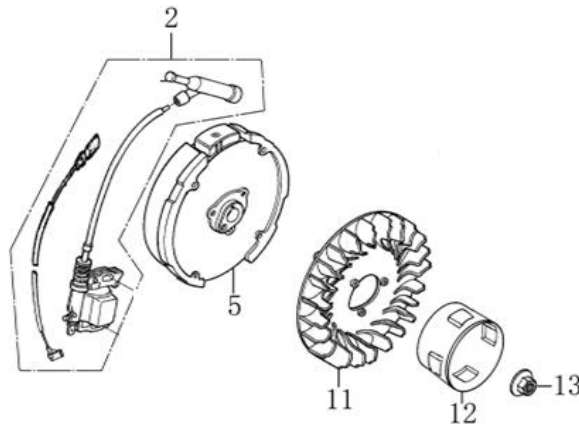

Position	Part number	Název	Name
2	270920162-0001	Cívka zapalování	Ignition coil
5	270020097-0001	Setrvačnick	Flywheel
11	160180007-0001	Ventilátor	Fan
12	193590005-0001	Miska startéru	Starter pulley
13	746001066	Matice	Nut