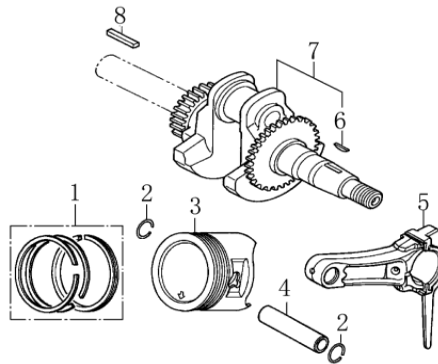

Position	Part number	Název	Name
1	130070079-0001	Pístní kroužky sada	Piston ring set
2	380560056-0001	Pojistka pístního čepu	Piston pin circlip
3	130030083-0001	Píst	Piston
4	130060031-0001	Pístní čep	Piston pin
5	130150039-0001	Ojnice kompletní	Connecting rod assembly
6	380620050-0001	Woodruffovo pero	Woodruff pen
7	130290049-0001	Kliková hřídel	Crankshaft
8	540011076	Pero	Key