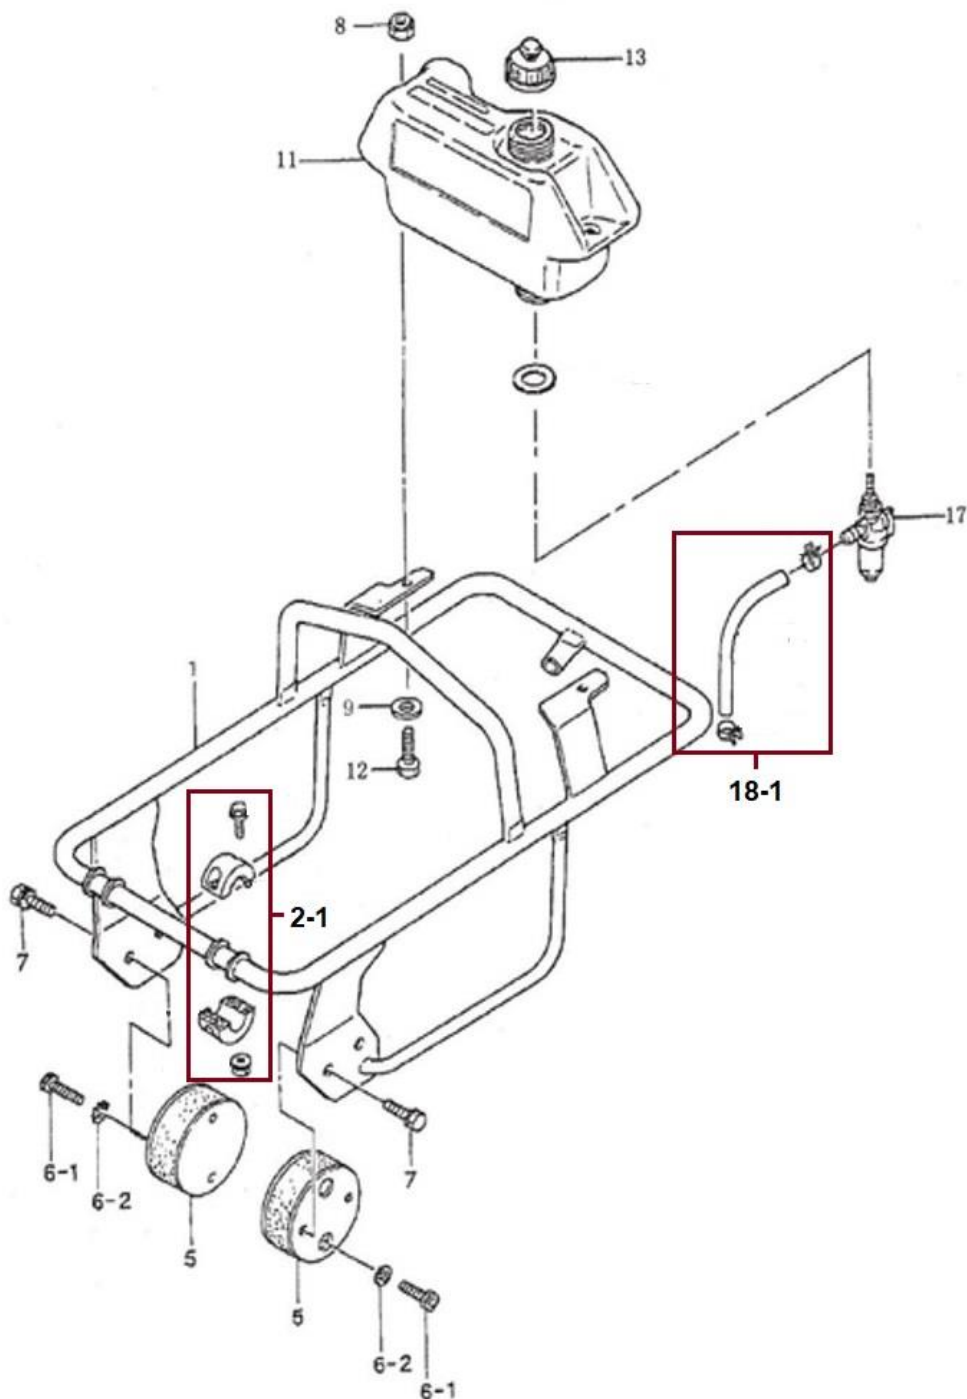

Position	Part number	Název	Name
1-1	112100011	Pěchovací mechanismus kompl.	Tamping mechanism assembly
5	112100005	Pěchovací deska	Plate
10	110115	Matice	Nut
11	100307017	Šroub	Bolt
12	100307032	Šroub	Bolt
13	112100013	Příruba	Flange
14	112100014	Těsnění zátky	Plug gasket
15	112100015	Zátka	Plug
19	112100019	O kroužek	O ring
20	112100020	Pružina vnitřní	Inner spring
21	112100021	Pružina vnější	Outer spring
22	112100022	Válec	Spring cylinder
24	112100024	Čep	Pin
25	112100025	Pístnice	Piston rod
26	130112	Pojistný kroužek	Circlip
27	112100027	O kroužek	O ring
28	112100028	Kryt válce	Piston rod cover
29	112100029	Těsnění olejoznaku	Oil gauge gasket
30	112100030	Olejoznak	Oil gauge
31	112100031	Těsnění zátky II	Plug gasket II
32	112100032	Zátka II	Plug II
33	1121000333	O kroužek	O ring
34-1	1121000341	Objímka kompletní	Sleeve assembly
39	112100039	Měch	Bellows
43	100307032	Šroub	Bolt
44	112100044	Válec	Guide cylinder
45	112100045	O kroužek	O ring
46	112100046	Příruba pružiny spodní	Spring lower flange
47-1	1121000471	Transportní podvozek	Wheel kit

Position	Part number	Název	Name
25	120107	Podložka	Washer
26	100307032	Šroub	Bolt
28	112100078	Spojka kompletní	Clutch assembly
29	112100079	Woodruffovo pero	Woodruff key
30	112100080	Příruba motoru	Engine flange
31	112100081	Motor LC168F-2H	Engine LC168F-2H
32	112100082	Deska motoru	Engine plate
33	100205047	Šroub	Bolt
34	100305037	Šroub	Bolt
35	120105	Podložka	Washer
36	120205	Podložka	Washer
37	110105	Matice	Nut
40-1	1121000901	Ovládání plynu kompletní	Throttle lever assembly