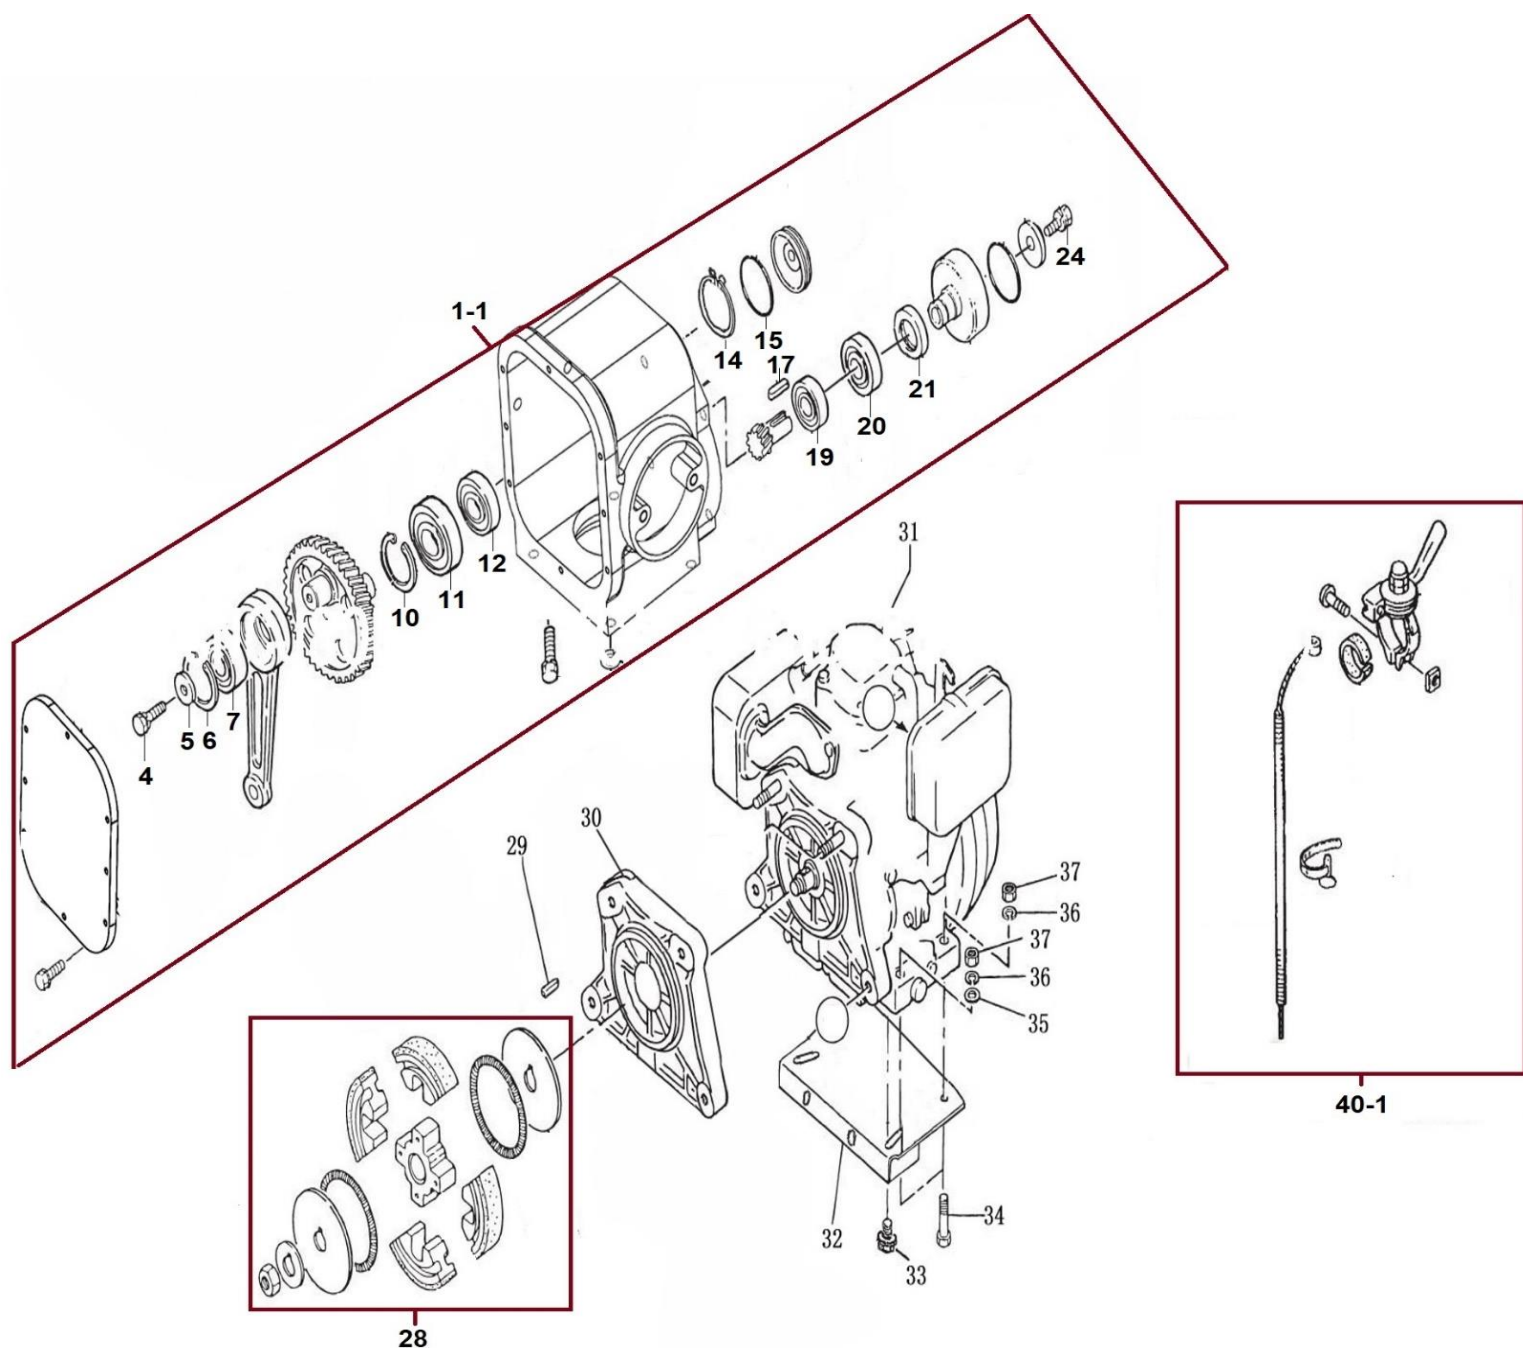

Position	Part number	Název	Name
1-1	112100011	Pěchovací mechanismus kompl.	Tamping mechanism assembly
5	112100005	Pěchovací deska	Plate
10	110115	Matice	Nut
11	100307017	Šroub	Bolt
12	100307032	Šroub	Bolt
13	112100013	Příruba	Flange
14	112100014	Těsnění zátky	Plug gasket
15	112100015	Zátka	Plug
19	112100019	O kroužek	O ring
20	112100020	Pružina vnitřní	Inner spring
21	112100021	Pružina vnější	Outer spring
22	112100022	Válec	Spring cylinder
24	112100024	Čep	Pin
25	112100025	Pístnice	Piston rod
26	130112	Pojistný kroužek	Circlip
27	112100027	O kroužek	O ring
28	112100028	Kryt válce	Piston rod cover
29	112100029	Těsnění olejoznaku	Oil gauge gasket
30	112100030	Olejoznak	Oil gauge
31	112100031	Těsnění zátky II	Plug gasket II
32	112100032	Zátka II	Plug II
33	1121000333	O kroužek	O ring
34-1	1121000341	Objímka kompletní	Sleeve assembly
39	112100039	Měch	Bellows
43	100307032	Šroub	Bolt
44	112100044	Válec	Guide cylinder
45	112100045	O kroužek	O ring
46	112100046	Příruba pružiny spodní	Spring lower flange
47-1	1121000471	Transportní podvozek	Wheel kit

Position	Part number	Název	Name
25	120107	Podložka	Washer
26	100307032	Šroub	Bolt
28	112100078	Spojka kompletní	Clutch assembly
29	112100079	Woodruffovo pero	Woodruff key
30	112100080	Příruba motoru	Engine flange
31	112100081	Motor LC168F-2H	Engine LC168F-2H
32	112100082	Deska motoru	Engine plate
33	100205047	Šroub	Bolt
34	100305037	Šroub	Bolt
35	120105	Podložka	Washer
36	120205	Podložka	Washer
37	110105	Matice	Nut
40-1	1121000901	Ovládání plynu kompletní	Throttle lever assembly