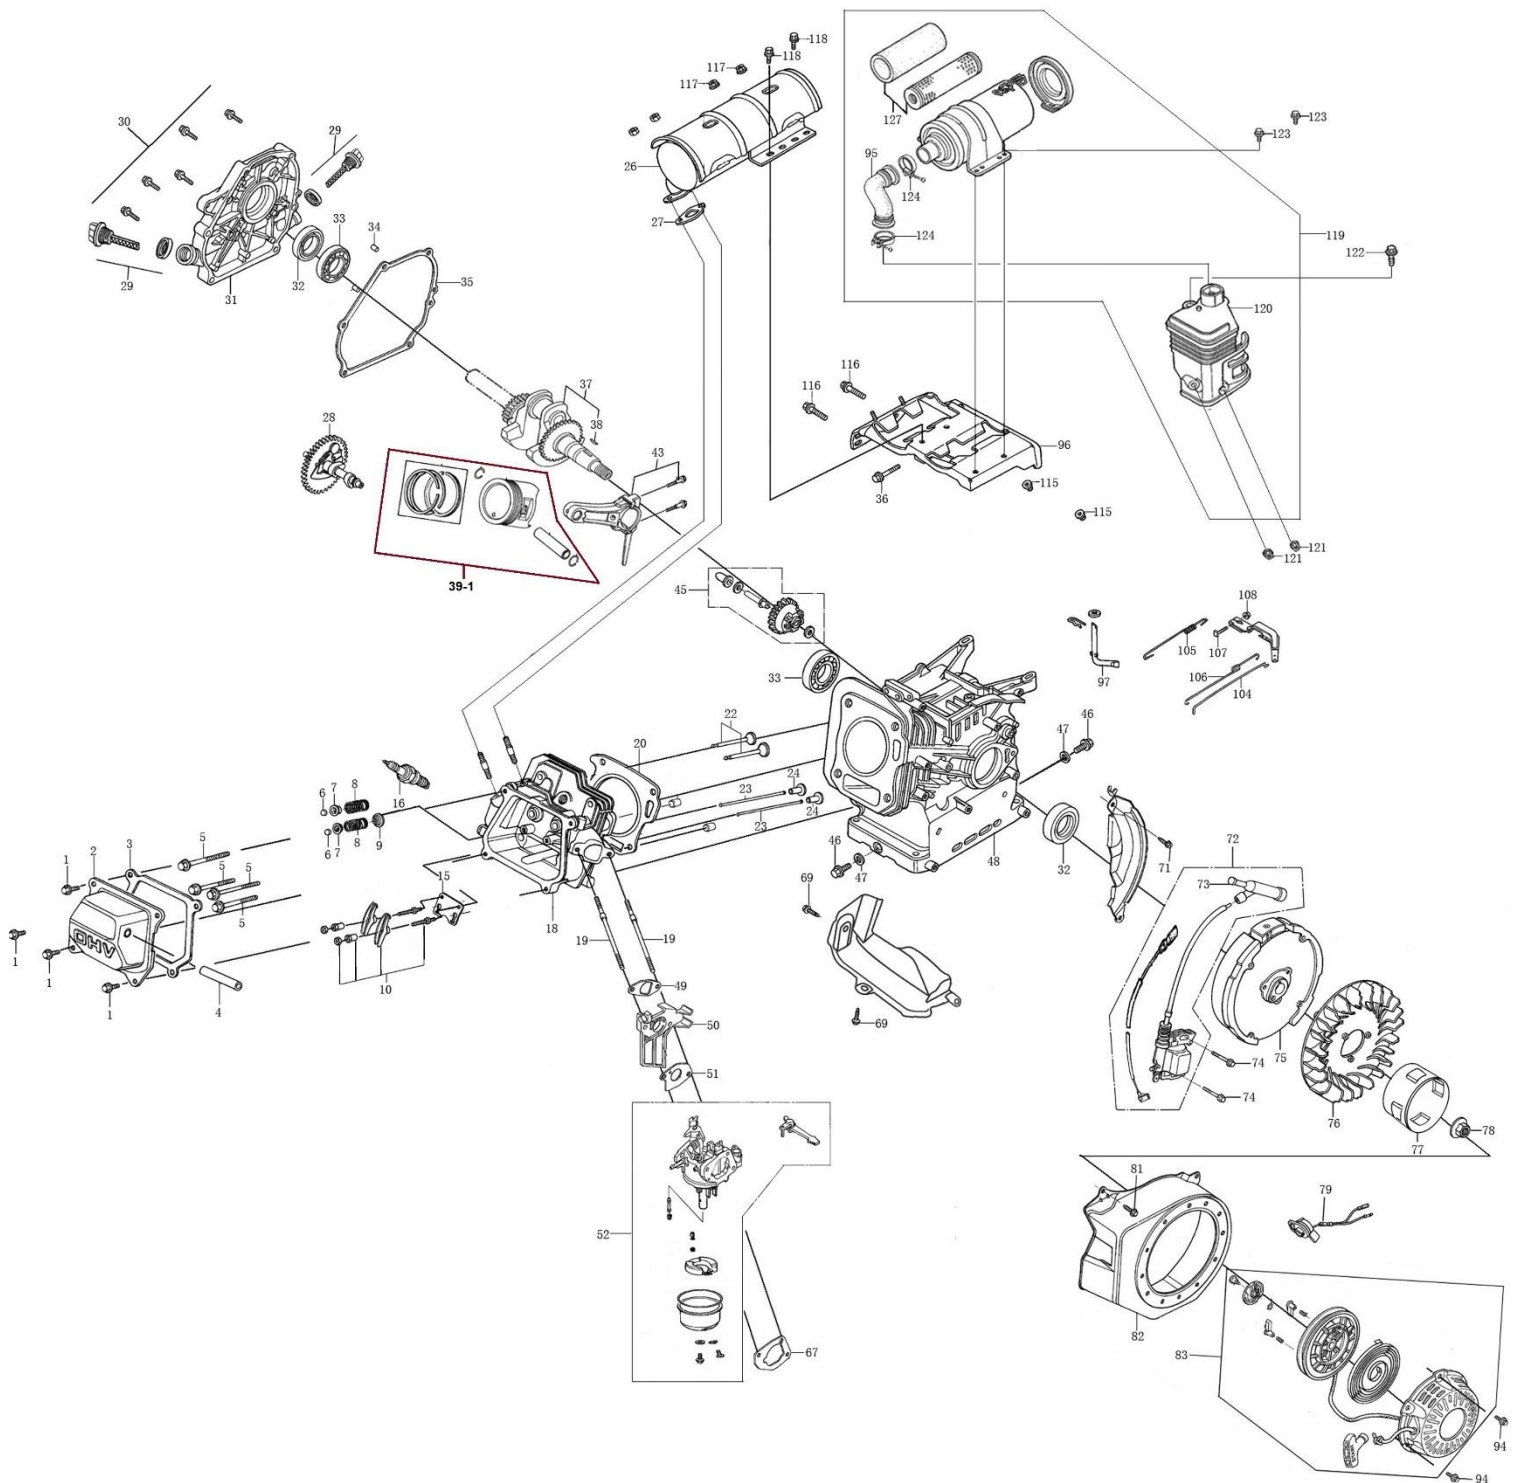

HECHT® 1121

made for garden

Position	Part number	Název	Name
1	100203011	Šroub	Bolt
2	120220008-0001	Ventilové víko	Cylinder head cover
3	120250013-0001	Těsnění ventilového víka	Cylinder head cover gasket
4	380740460-0001	Hadička odvodu	Breathing tube
5	100205057	Šroub	Bolt
6	26400100801	Koncovka ventilu	Valve rotator
7	140380017-0001	Podložka pružiny ventilu	Valve spring seat
8	140340022-0001	Pružina ventilu	Valve spring
9	581201025	Těsnění ventilu	Valve seal
10	140450022-0001	Vahadlo ventilu (set)	Valve rocker assembly
15	140710001-0001	Vodící deska ventilů	Push rod guide plate
16	A969P	Svíčka zapalování	Spark plug