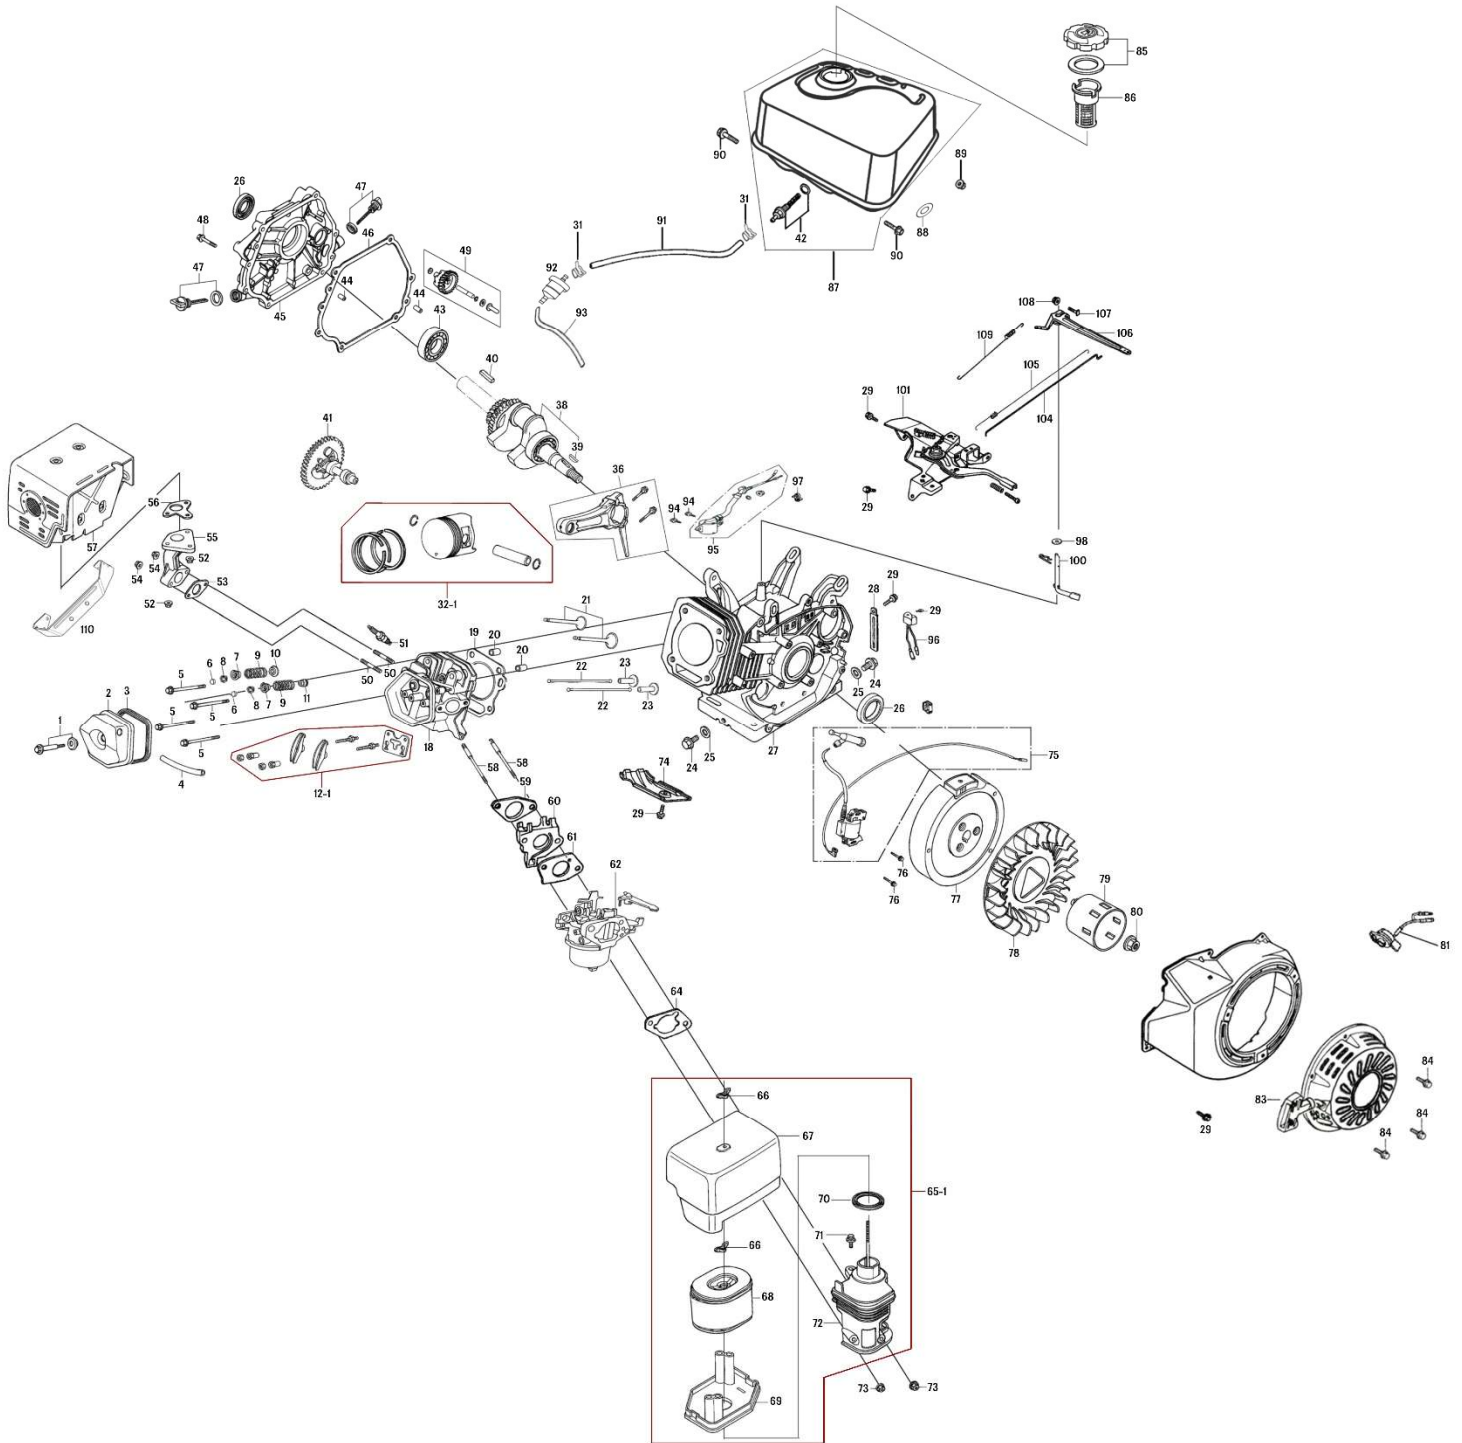

Position	Part number	Název	Name
1	120420011-0001	Šroub ventilového víka	Cylinder head cover bolt
2	190201002	Ventilové víko	Cylinder head cover
3	380840425-0001	Těsnění víka	Cylinder head cover gasket
4	380740460-0001	Hadička odvětrání	Breather tube
5	100207077	Šroub	Bolt
6	112401006	Čepička dřívku ventilu	Valve Stem Cap
7	140380021-0001	Sedlo pružiny ventilu	Valve spring seat
8	112401008	Klínek ventilu	Valve Keeper
9	140340025-0001	Pružina ventilu	Valve spring
10	140360010-0001	Sedlo pružiny ventilu	Valve spring seat
11	140400012-0001	Těsnění ventilu	Valve gasket
12-1	140450023-0001	Vahadlo ventilu kompletní	Valve rocker assembly