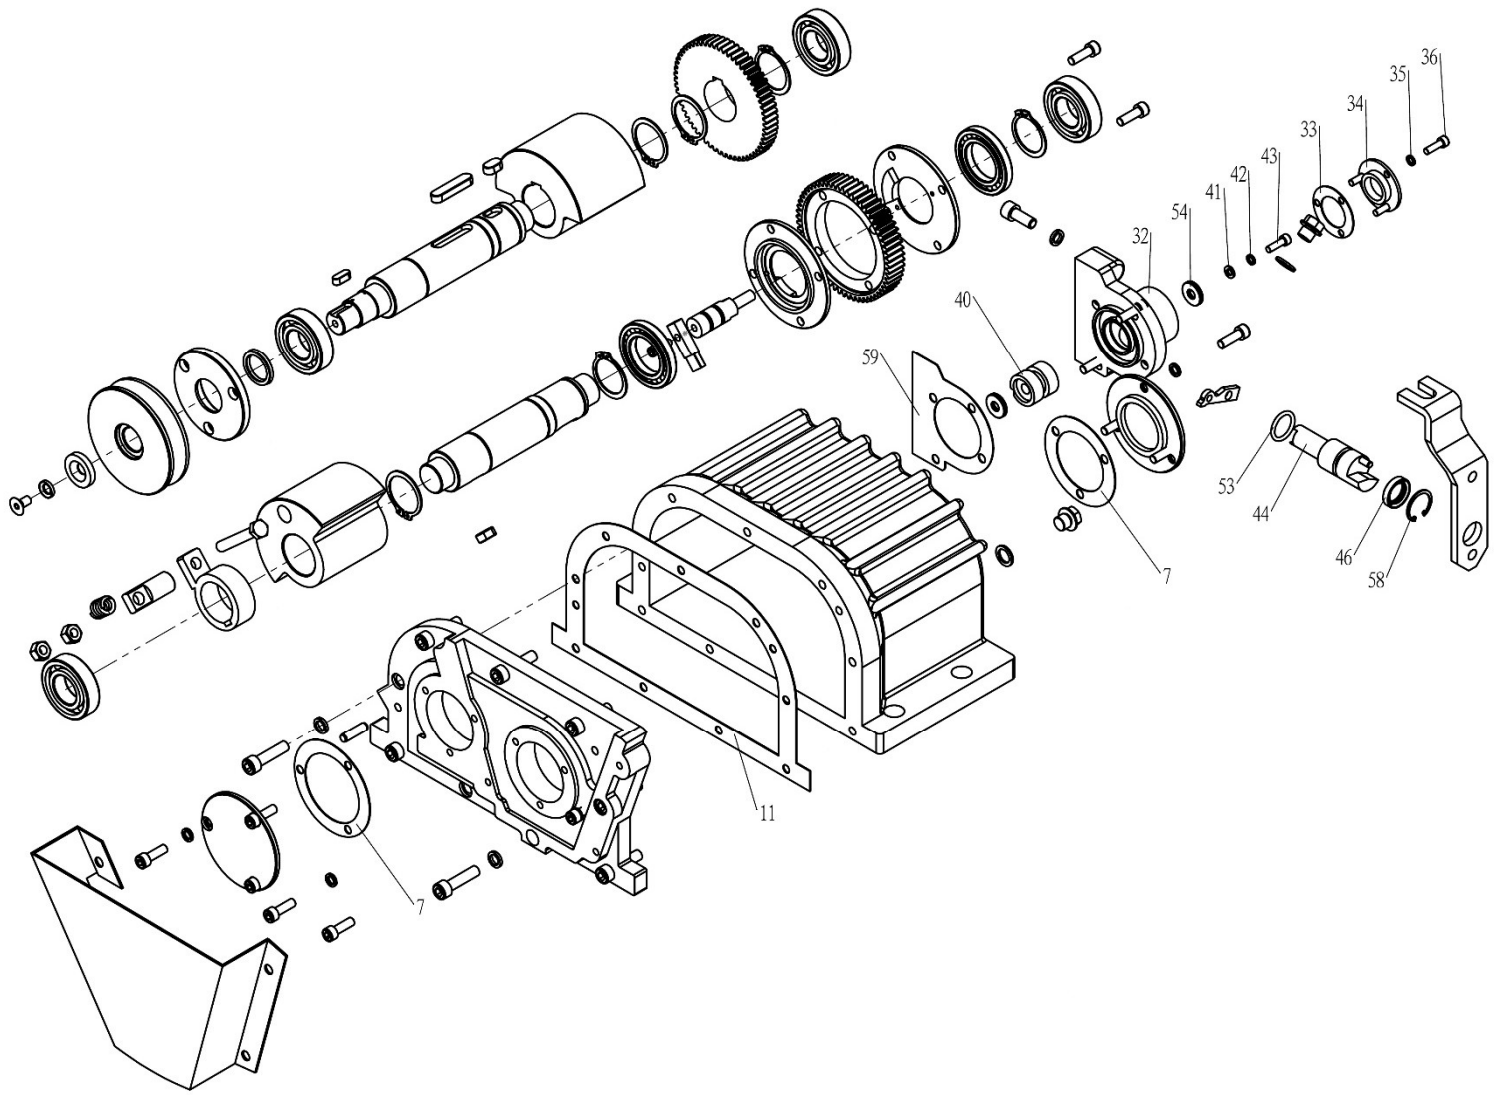

Position	Part number	Název	Name
7	112400107	Těsnění víka ložiska	Bearing cover gasket
11	112400111	Vymezovací podložka skříňe	Housing Shim
32	112400132	Excentrická skříň	Eccentric cylinder
33	112400133	Vymezovací podložka exc. skříňe	Eccentric cylinder shim
34	112400134	Kryt excentrické skříňe	Eccentric cylinder cover
35	120203	Pružná podložka	Spring washer
36	100303017	Šroub Imbus	Socket head bolt
40	112400140	Otočné pouzdro	Rotary bush
41	120302	Velká podložka	Bigger flat washer
42	120202	Pružná podložka	Spring washer
43	100302013	Šroub Imbus	Socket head bolt
44	112400144	Řídicí hřídel	Steering shaft
46	112400146	Těsnící kroužek	Oil seal
53	112400153	O-kroužek	O-ring
54	112400154	Kluzné ložisko	Plain bearing
58	130227	Pojistný kroužek vnitřní	Internal circlip
59	112400159	Těsnění excentrické skříňe	Eccentric cylinder gasket