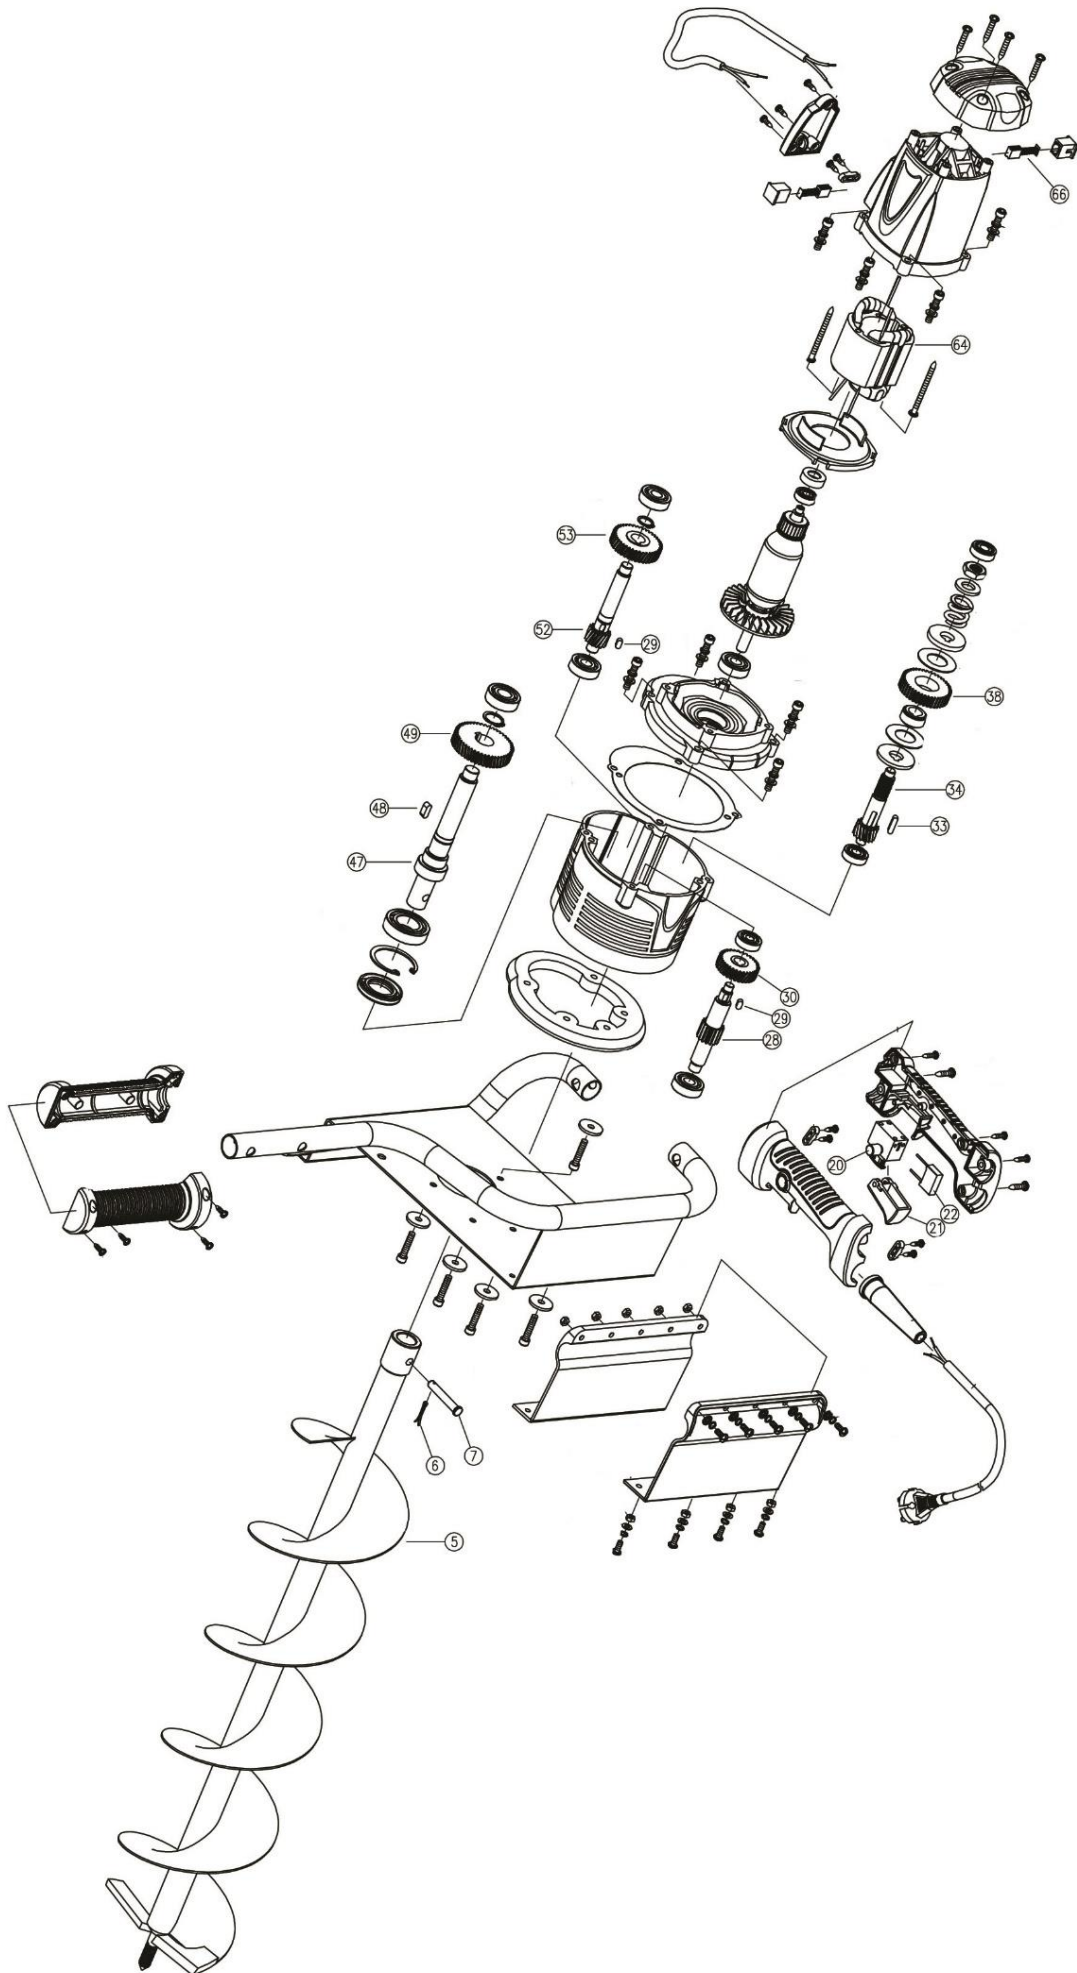

HECHT[®] 1210

made for garden

HECHT[®] 1210

made for garden

Position	Part number	Název	Name
Na tento stroj jsou dostupné již pouze níže vedené díly / Only below listed spare parts are available.			
5	121012	Vrták 120mm	Drill 120mm
66	121000066	Uhlík	Carbon Brush