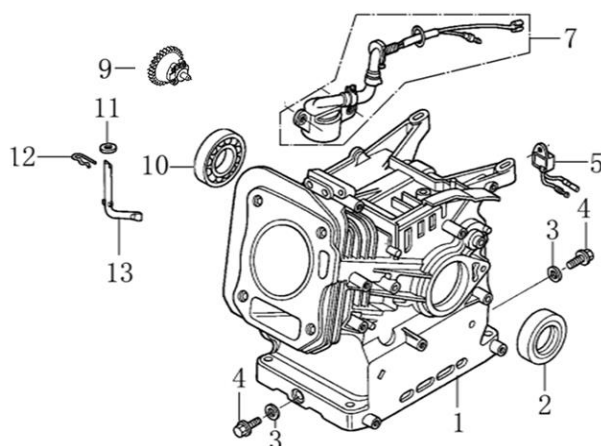

Position	Part number	Název	Name
1	120080276-0001	Hlava válce	Cylinder head
2	380180093-0001	Svorník	Stud bolt M6x113,5
4	120150087-0001	Těsnění hlavy válce	Cylinder head gasket
5	380180098-0001	Svorník	Stud bolt
6	A969P	Svíčka	Spark plug F7RTC
8	120250013-0001	Těsnění ventilového víka	Cylinder head cover gasket
9	120220008-0001	Ventilové víko	Cylinder head cover

Position	Part number	Název	Name
1	Pouze celý motor	Klíková skříň	Crank case
2	620801003	Gufero	Oil seal
3	785001015	Podložka	Drain bolt washer
4	785001014	Vypouštěcí šroub	Oil drain bolt
5	581201038	Olejové čidlo	Oil sensor
6	100203007	Šroub	Bolt
7	281890001-0001	Olejový spínač	Oil level switch
9	171750002-0001	Regulátor otáček kompletní	Governor gear assembly
10	142105	Ložisko	Ball bearing
11	380450531-0001	Podložka	Plain washer
12	381350004-T040	Závlačka	Cotter pin
13	171630001-0001	Ovládací táhlo regulátoru	Governor arm shaft