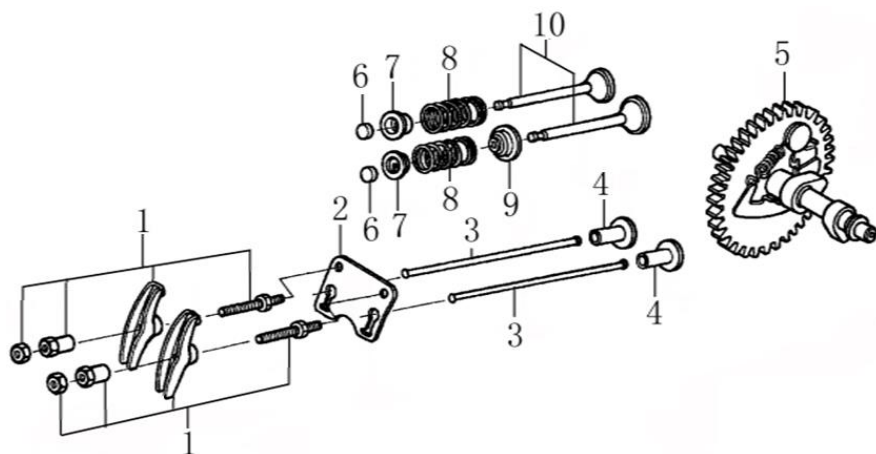

Position	Part number	Název	Name
1	120080276-0001	Hlava válce	Cylinder head
2	380180093-0001	Svorník	Stud bolt M6x113,5
4	120150087-0001	Těsnění hlavy válce	Cylinder head gasket
5	380180098-0001	Svorník	Stud bolt
6	A969P	Svíčka	Spark plug F7RTC
8	120250013-0001	Těsnění ventilového víka	Cylinder head cover gasket
9	120220008-0001	Ventilové víko	Cylinder head cover

Position	Part number	Název	Name
1	Pouze celý motor	Klíková skříň	Crank case
2	620801003	Gufero	Oil seal
3	785001015	Podložka	Drain bolt washer
4	785001014	Vypouštěcí šroub	Oil drain bolt
5	581201038	Olejové čidlo	Oil sensor
6	100203007	Šroub	Bolt
7	281890001-0001	Olejový spínač	Oil level switch
9	171750002-0001	Regulátor otáček kompletní	Governor gear assembly
10	142105	Ložisko	Ball bearing
11	380450531-0001	Podložka	Plain washer
12	381350004-T040	Závlačka	Cotter pin
13	171630001-0001	Ovládací táhlo regulátoru	Governor arm shaft

Position	Part number	Název	Name
1	140450022-0001	Vahadlo ventilu kompletní	Valve rocker assembly
2	140710001-0001	Vodící deska	Push rod guide board
3	140670004-0001	Zdvihací tyčka ventilu	Push rod
4	140690003-0001	Zdvihátko	Tappet
5	140020114-0001	Vačková hřídel	Camshaft
6	26400100801	Koncovka ventilu	Valve rotator
7	140380017-0001	Podložka pružiny ventilu	Valve spring seat
8	140340022-0001	Pružina ventilu	Valve spring
9	140400011-0001	Těsnění ventilu	Valve seal ring
10	500550024-0001	Ventily sada	Valve set

Position	Part number	Název	Name
1	171680128-0001	Kulisa regulace otáček	Governor board
10	171600036-0001	Pružina	Governor spring
13	171620001-0001	Páka regulace otáček	Governor lever
14	171610002-0001	Pružina táhla regulace	Governor rod spring
15	171590002-0001	Táhlo regulace otáček	Governor rod