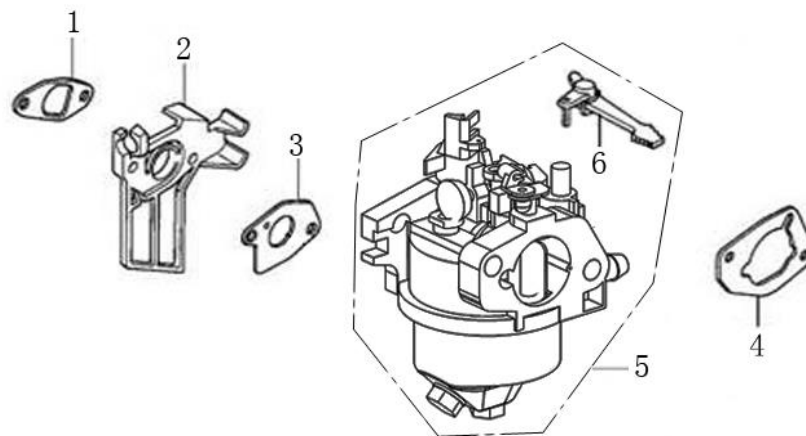

Position	Part number	Název	Name
1	170430060-0001	Těsnění příruby karburátoru	Air intake pipe gasket
2	170440096-0001	Příruba karburátoru	Air intake pipe
3	785001019	Těsnění karburátoru	Carburetor gasket
4	170430065-0001	Těsnění vzduchového filtru	Air filter gasket
5	170020406-0004	Karburátor	Carburetor
6	Nedostupné	Páčka sytiče	Choke lever