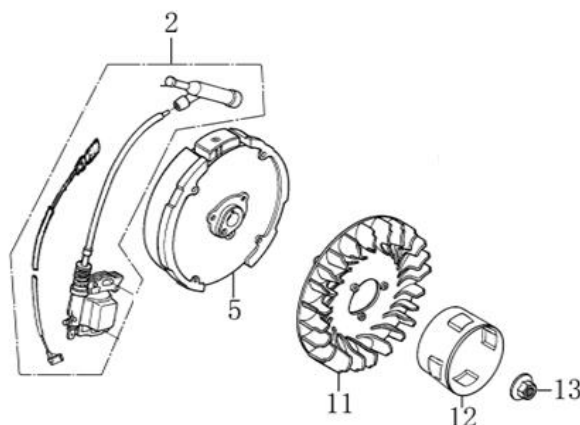

Position	Part number	Název	Name
1	Pouze celý motor	Klíková skříň	Crank case
2	620801003	Gufero	Oil seal
3	785001015	Podložka	Drain bolt washer
4	785001014	Vypouštěcí šroub	Oil drain bolt
5	581201038	Olejové čidlo	Oil sensor
6	100203007	Šroub	Bolt
7	281890001-0001	Olejový spínač	Oil level switch
9	171750002-0001	Regulátor otáček kompletní	Governor gear assembly
10	142105	Ložisko	Ball bearing
11	380450531-0001	Podložka	Plain washer
12	381350004-T040	Závlačka	Cotter pin
13	171630001-0001	Ovládací táhlo regulátoru	Governor arm shaft

Position	Part number	Název	Name
1	130070079-0001	Pístní kroužky sada	Piston ring set
2	380560056-0001	Pojistka pístního čepu	Piston pin circlip
3	130030083-0001	Píst	Piston
4	130060031-0001	Pístní čep	Piston pin
5	130150039-0001	Ojnice kompletní	Connecting rod assembly
6	380620050-0001	Woodruffovo pero	Semicircle key
7	130290049-0001	Kliková hřídel	Crankshaft
8	540011076	Pero	Key

Position	Part number	Název	Name
1	140450022-0001	Vahadlo ventilu kompletní	Valve rocker assembly
2	140710001-0001	Vodící deska	Push rod guide board
3	140670004-0001	Zdvihací tyčka ventilu	Push rod
4	140690003-0001	Zdvihátko	Tappet
5	140020114-0001	Vačková hřídel	Camshaft
6	26400100801	Koncovka ventilu	Valve rotator
7	140380017-0001	Podložka pružiny ventilu	Valve spring seat
8	140340022-0001	Pružina ventilu	Valve spring
9	140400011-0001	Těsnění ventilu	Valve seal ring
10	500550024-0001	Ventily sada	Valve set

Position	Part number	Název	Name
2	271660028-0001	Vypínač motoru	Engine STOP switch
4	160210075-0003	Kryt ventilátoru	Fan cover
7	012021500002	Startér kompletní	Starter assembly

Position	Part number	Název	Name
1	170430060-0001	Těsnění příruby karburátoru	Air intake pipe gasket
2	170440096-0001	Příruba karburátoru	Air intake pipe
3	785001019	Těsnění karburátoru	Carburetor gasket
4	170430065-0001	Těsnění vzduchového filtru	Air filter gasket
5	170020406-0004	Karburátor	Carburetor
6	Nedostupné	Páčka sytiče	Choke lever