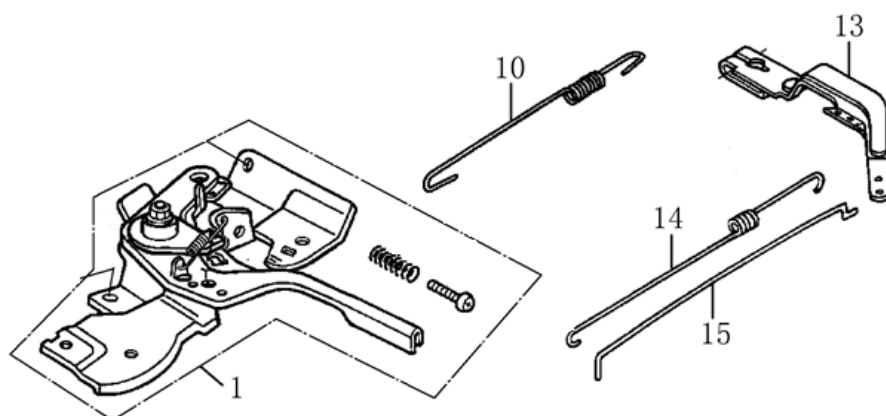

Position	Part number	Název	Name
1	171680128-0001	Kulisa regulace otáček	Governor board
10	171600036-0001	Pružina	Governor spring
13	171620001-0001	Páka regulace otáček	Governor lever
14	171610002-0001	Pružina táhla regulace	Governor rod spring
15	171590002-0001	Táhlo regulace otáček	Governor rod