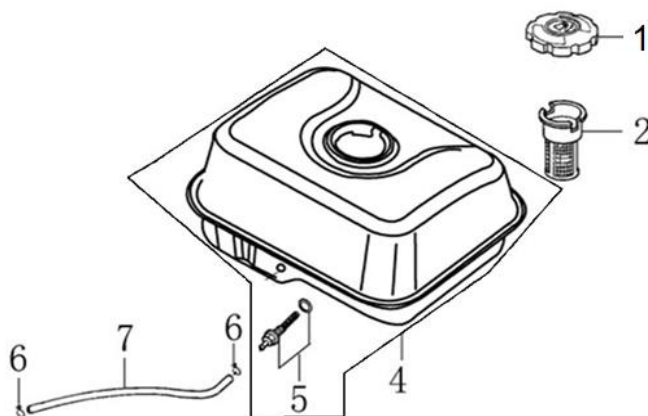

Position	Part number	Název	Name
1	170870039-0001	Palivová zátka	Fuel tank cap
2	170720001-0001	Sítko zátky	Fuel filter
4	170500508-0003	Palivová nádrž	Fuel tank
5	170660077-0001	Palivový filtr	Fuel tank joint
6	380950188-0001	Svorka hadičky	Fuel tube clip
7	380750180-0001	Palivová hadička	Fuel tube