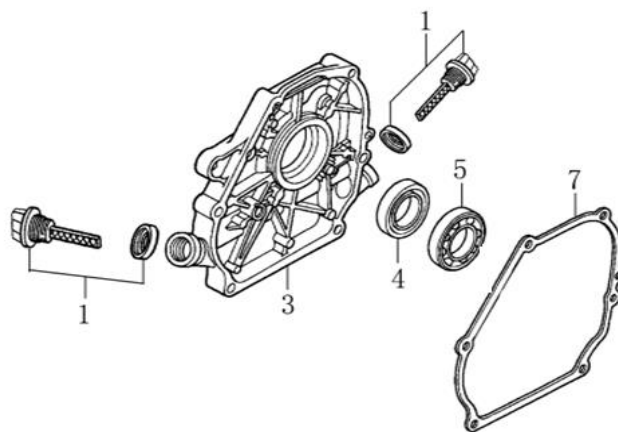

Position	Part number	Název	Name
1	581201029	Olejová měrka	Oil gauge assembly
3	110820014-0001	Kryt klikové skříně	Crankcase cover
4	620801003	Gufero	Oil seal
5	142105	Ložisko	Bearing
7	110830007-0001	Těsnění klikové skříně	Crankcase cover gasket