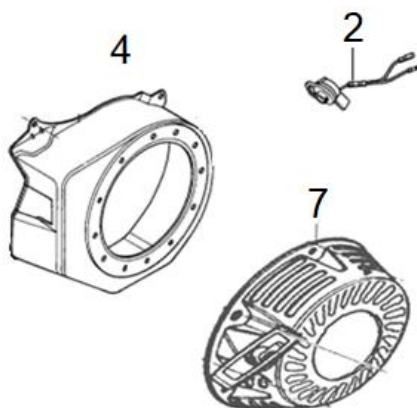

Position	Part number	Název	Name
1	120080276-0001	Hlava válce	Cylinder head
2	380180093-0001	Svorník	Stud bolt M6x113,5
4	120150087-0001	Těsnění hlavy válce	Cylinder head gasket
5	380180098-0001	Svorník	Stud bolt
6	A969P	Svíčka	Spark plug F7RTC
8	120250013-0001	Těsnění ventilového víka	Cylinder head cover gasket
9	120220008-0001	Ventilové víko	Cylinder head cover

Position	Part number	Název	Name
1	Pouze celý motor	Klíková skříň	Crank case
2	620801003	Gufero	Oil seal
3	785001015	Podložka	Drain bolt washer
4	785001014	Vypouštěcí šroub	Oil drain bolt
5	581201038	Olejové čidlo	Oil sensor
6	100203007	Šroub	Bolt
7	281890001-0001	Olejový spínač	Oil level switch
9	171750002-0001	Regulátor otáček kompletní	Governor gear assembly
10	142105	Ložisko	Ball bearing
11	380450531-0001	Podložka	Plain washer
12	381350004-T040	Závlačka	Cotter pin
13	171630001-0001	Ovládací táhlo regulátoru	Governor arm shaft

Position	Part number	Název	Name
1	140450022-0001	Vahadlo ventilu kompletní	Valve rocker assembly
2	140710001-0001	Vodící deska	Push rod guide board
3	140670004-0001	Zdvihací tyčka ventilu	Push rod
4	140690003-0001	Zdvihátko	Tappet
5	140020114-0001	Vačková hřídel	Camshaft
6	26400100801	Koncovka ventilu	Valve rotator
7	140380017-0001	Podložka pružiny ventilu	Valve spring seat
8	140340022-0001	Pružina ventilu	Valve spring
9	140400011-0001	Těsnění ventilu	Valve seal ring
10	500550024-0001	Ventily sada	Valve set

Position	Part number	Název	Name
1	171680128-0001	Kulisa regulace otáček	Governor board
10	171600036-0001	Pružina	Governor spring
13	171620001-0001	Páka regulace otáček	Governor lever
14	171610002-0001	Pružina táhla regulace	Governor rod spring
15	171590002-0001	Táhlo regulace otáček	Governor rod