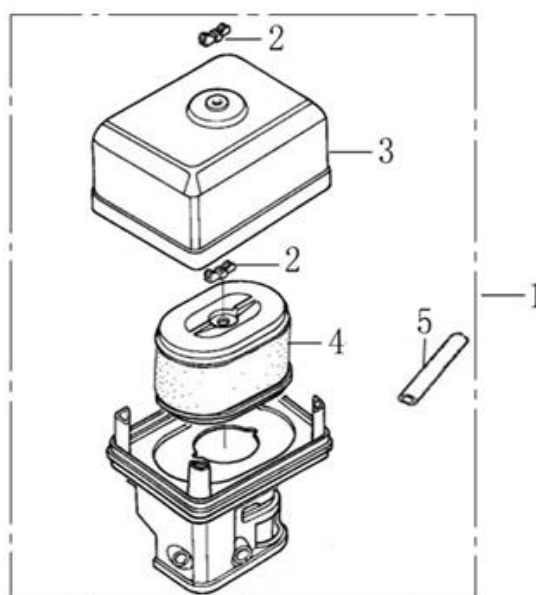

Position	Part number	Název	Name
1	140450022-0001	Vahadlo ventilu kompletní	Valve rocker assembly
2	140710001-0001	Vodící deska	Push rod guide board
3	140670004-0001	Zdvihací tyčka ventilu	Push rod
4	140690003-0001	Zdvihátko	Tappet
5	140020114-0001	Vačková hřídel	Camshaft
6	26400100801	Koncovka ventilu	Valve rotator
7	140380017-0001	Podložka pružiny ventilu	Valve spring seat
8	140340022-0001	Pružina ventilu	Valve spring
9	140400011-0001	Těsnění ventilu	Valve seal ring
10	500550024-0001	Ventily sada	Valve set

Position	Part number	Název	Name
2	271660028-0001	Vypínač motoru	Engine STOP switch
4	160210075-0003	Kryt ventilátoru	Fan cover
7	012021500002	Startér kompletní	Starter assembly

Position	Part number	Název	Name
1	170430060-0001	Těsnění příruby karburátoru	Air intake pipe gasket
2	170440096-0001	Příruba karburátoru	Air intake pipe
3	785001019	Těsnění karburátoru	Carburetor gasket
4	170430065-0001	Těsnění vzduchového filtru	Air filter gasket
5	170020406-0004	Karburátor	Carburetor
6	Nedostupné	Páčka sytiče	Choke lever

Position	Part number	Název	Name
2	270920162-0001	Cívka zapalování	Ignition coil
5	270020097-0001	Setrvačnick	Flywheel
11	160180007-0001	Ventilátor	Fan
12	193590005-0001	Miska startéru	Starter pulley
13	746001066	Matice	Nut

Position	Part number	Název	Name
1	171680128-0001	Kulisa regulace otáček	Governor board
10	171600036-0001	Pružina	Governor spring
13	171620001-0001	Páka regulace otáček	Governor lever
14	171610002-0001	Pružina táhla regulace	Governor rod spring
15	171590002-0001	Táhlo regulace otáček	Governor rod