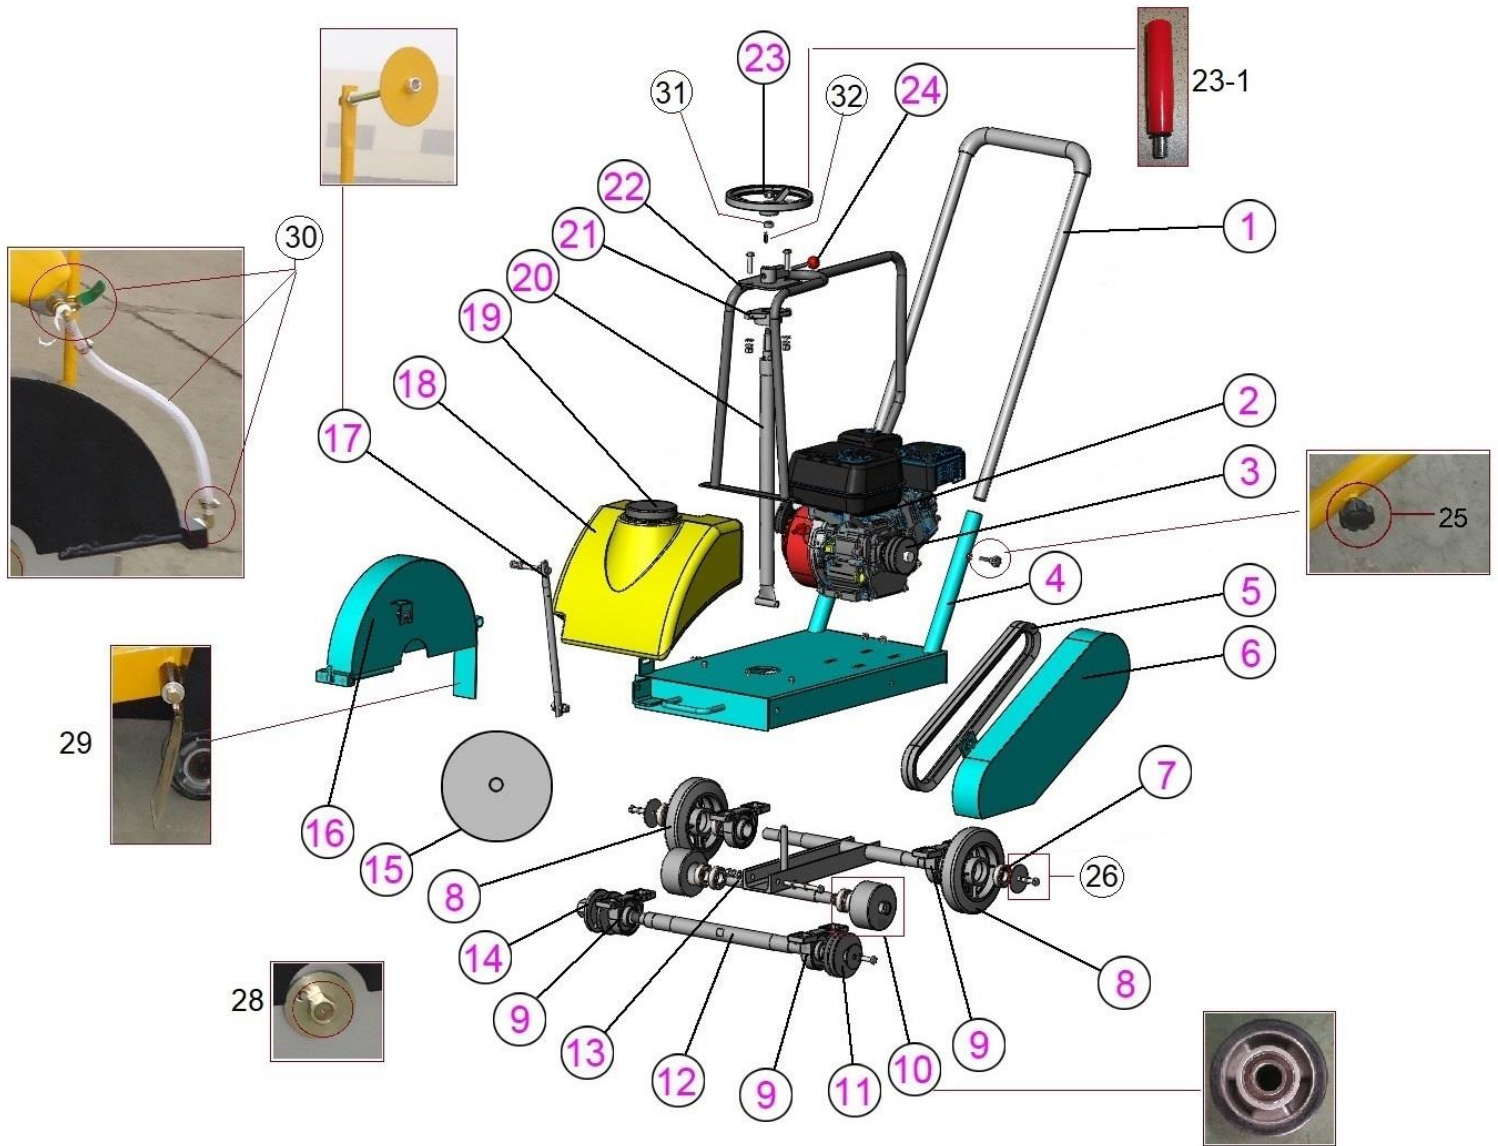

HECHT® 1900

made for garden

Position	Part number	Název	Name
1	190002001	Madlo	Handle
2	23050109202	Motor G200F	Engine G200F
3	190002003	Řemenice motoru	Engine sheave
4	190002004	Šasí	Deck
5	81010013F	Klínový řemen	V belt
6	190002006	Kryt řemenu	Belt cover
7	Nedostupné	Ložisko	Bearing
8	190002008	Zadní kolo s ložiskem	Rear wheel with bearing
9	190002009	Domeček s ložiskem	Bearing housing
10	190002010	Přední kolo	Front wheel assembly
11	190002011	Řemenice hnaná	Driven sheave
12	190002012	Hřídel kotouče	Cutting blade shaft
13	190002013	Přední osa kol	Front wheel axle
14	190002014	Podložka kotouče	Cutting blade washer
15	HECHT001900	Řezný kotouč	Cutting blade
16	190002016	Kryt kotouče	Cutting blade cover
17	190002017	Vodící tyč	Pointer
18	190002018	Nádrž	Tank
19	190002019	Zátka nádrže	Tank cap
20	190002020	Šneková hřídel	Worm shaft
21	190002021	Domeček s ložiskem	Bearing housing
22	190002022	Rám	Frame
23	190002023	Ovládací kolo	Control wheel
23-1	1900020231	Madlo	Handle
24	190002024	Aretační páčka	Locking lever
25	190002025	Křídlová matice	Knob nut
26	190002026	Podložka kola velká	Wheel big washer
28	190002028	Matice kotouče	Cutting blade nut
29	190002029	Zástěrka	Cover
30	190002030	Hadice	Hose
31	190002031	Pouzdro	Sleeve
32	190002032	Pero	Key