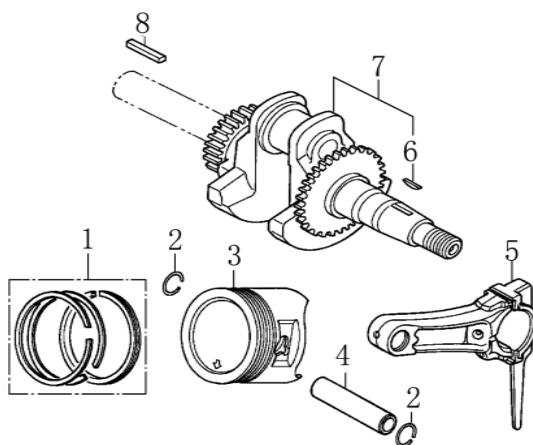

Position	Part number	Název	Name
1	130070079-0001	Pístní kroužky sada	Piston ring set
2	380560056-0001	Pojistka pístního čepu	Piston pin circlip
3	130030083-0001	Píst	Piston
4	130060031-0001	Pístní čep	Piston pin
5	130150039-0001	Ojnice kompletní	Connecting rod assembly
6	380620050-0001	Woodruffovo pero	Semicircle key
7	130290049-0001	Kliková hřídel	Crankshaft
8	540011076	Pero	Key