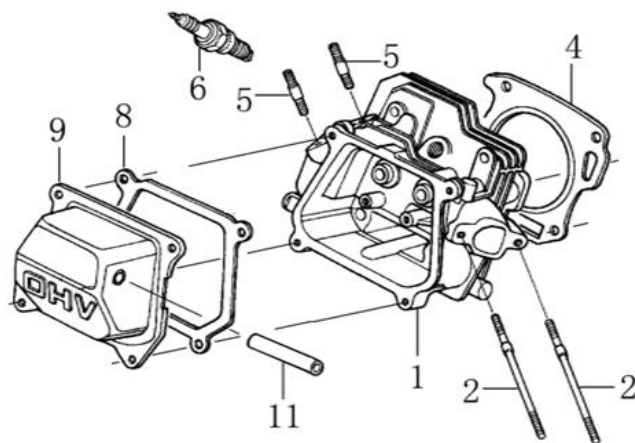

# HECHT<sup>®</sup> 1900

made for garden

Position	Part number	Název	Name
1	190002001	Madlo	Handle
2	23050109202	Motor G200F	Engine G200F
3	190002003	Řemenice motoru	Engine sheave
4	190002004	Šasí	Deck
5	81010013F	Klínový řemen	V belt
6	190002006	Kryt řemenu	Belt cover
7	Nedostupné	Ložisko	Bearing
8	190002008	Zadní kolo s ložiskem	Rear wheel with bearing
9	190002009	Domeček s ložiskem	Bearing housing
10	190002010	Přední kolo	Front wheel assembly
11	190002011	Řemenice hnaná	Driven sheave
12	190002012	Hřídel kotouče	Cutting blade shaft
13	190002013	Přední osa kol	Front wheel axle
14	190002014	Podložka kotouče	Cutting blade washer
15	HECHT001900	Řezný kotouč	Cutting blade
16	190002016	Kryt kotouče	Cutting blade cover
17	190002017	Vodící tyč	Pointer
18	190002018	Nádrž	Tank
19	190002019	Zátka nádrže	Tank cap
20	190002020	Šneková hřídel	Worm shaft
21	190002021	Domeček s ložiskem	Bearing housing
22	190002022	Rám	Frame
23	190002023	Ovládací kolo	Control wheel
23-1	1900020231	Madlo	Handle
24	190002024	Aretační páčka	Locking lever
25	190002025	Křídlová matice	Knob nut
26	190002026	Podložka kola velká	Wheel big washer
28	190002028	Matice kotouče	Cutting blade nut
29	190002029	Zástěrka	Cover
30	190002030	Hadice	Hose
31	190002031	Pouzdro	Sleeve
32	190002032	Pero	Key

Position	Part number	Název	Name
1	120080276-0001	Hlava válce	Cylinder head
2	380180093-0001	Svorník	Stud bolt M6x113,5
4	120150087-0001	Těsnění hlavy válce	Cylinder head gasket
5	380180098-0001	Svorník	Stud bolt
6	A969P	Svíčka	Spark plug F7RTC
8	120250013-0001	Těsnění ventilového víka	Cylinder head cover gasket
9	120220008-0001	Ventilové víko	Cylinder head cover