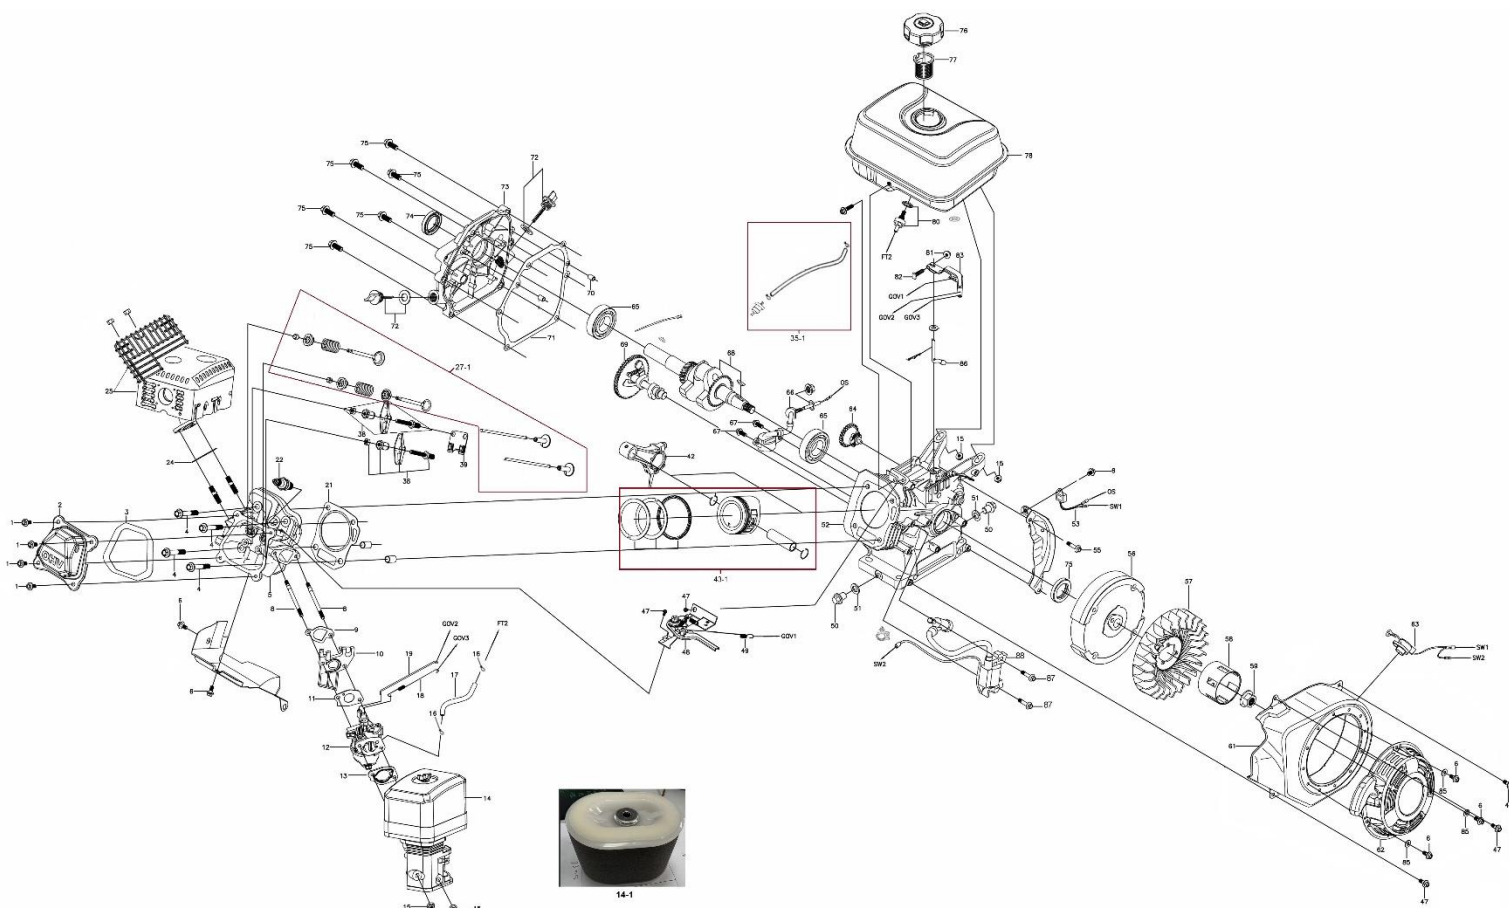

HECHT® 1901

made for garden

Position	Part number	Název	Name
1	100203011	Šroub	Bolt
2	120220008-0001	Ventilové víko	Cylinder head cover
3	120250013-0001	Těsnění ventilového víka	Cylinder head gasket
4	100205057	Šroub	Bolt
5	120080276-0001	Hlava válce	Cylinder head
6	100203005	Šroub	Bolt
8	380180093-0001	Svorník	Stud bolt
9	170430060-0001	Těsnění příruby karburátoru	Carburetor insulator gasket
10	170440096-0001	Příruba karburátoru	Carburetor insulator
11	450000312	Těsnění karburátoru	Carburetor gasket
12	170021086-0001	Karburátor	Carburetor
13	170430065-0001	Těsnění vzduchového filtru	Air filter gasket
14	111600144	Vzduchový filtr kompletní	Air filter assembly
14-1	1116001441	Vložka vzduchového filtru	Air filter element
15	110203	Matic	Nut
17	111600147	Palivová hadička	Fuel tube
18	171610002-0001	Pružina táhla regulace	Governor rod spring
19	171590002-0001	Táhlo regulace otáček	Governor rod
21	785001027	Těsnění hlavy válce	Cylinder head gasket
22	A969P	Svíčka zapalování	Spark plug
24	180650065-0001	Těsnění výfuku	Muffler gasket
25	111600155	Výfuk	Muffler
27-1	1116001571	Ventily kompletní	Valves assembly
27	26400100801	Koncovka ventilu	Valve rotator
28	140380017-0001	Podložka pružiny ventilu	Valve spring seat
29	140340022-0001	Pružina ventilu	Valve spring
30	500550024-0001	Ventily (set)	Valves (set)
31	140670004-0001	Zdvihací tyčka ventilu	Push rod
32	140690003-0001	Zdvihátko ventilu	Valve tappet