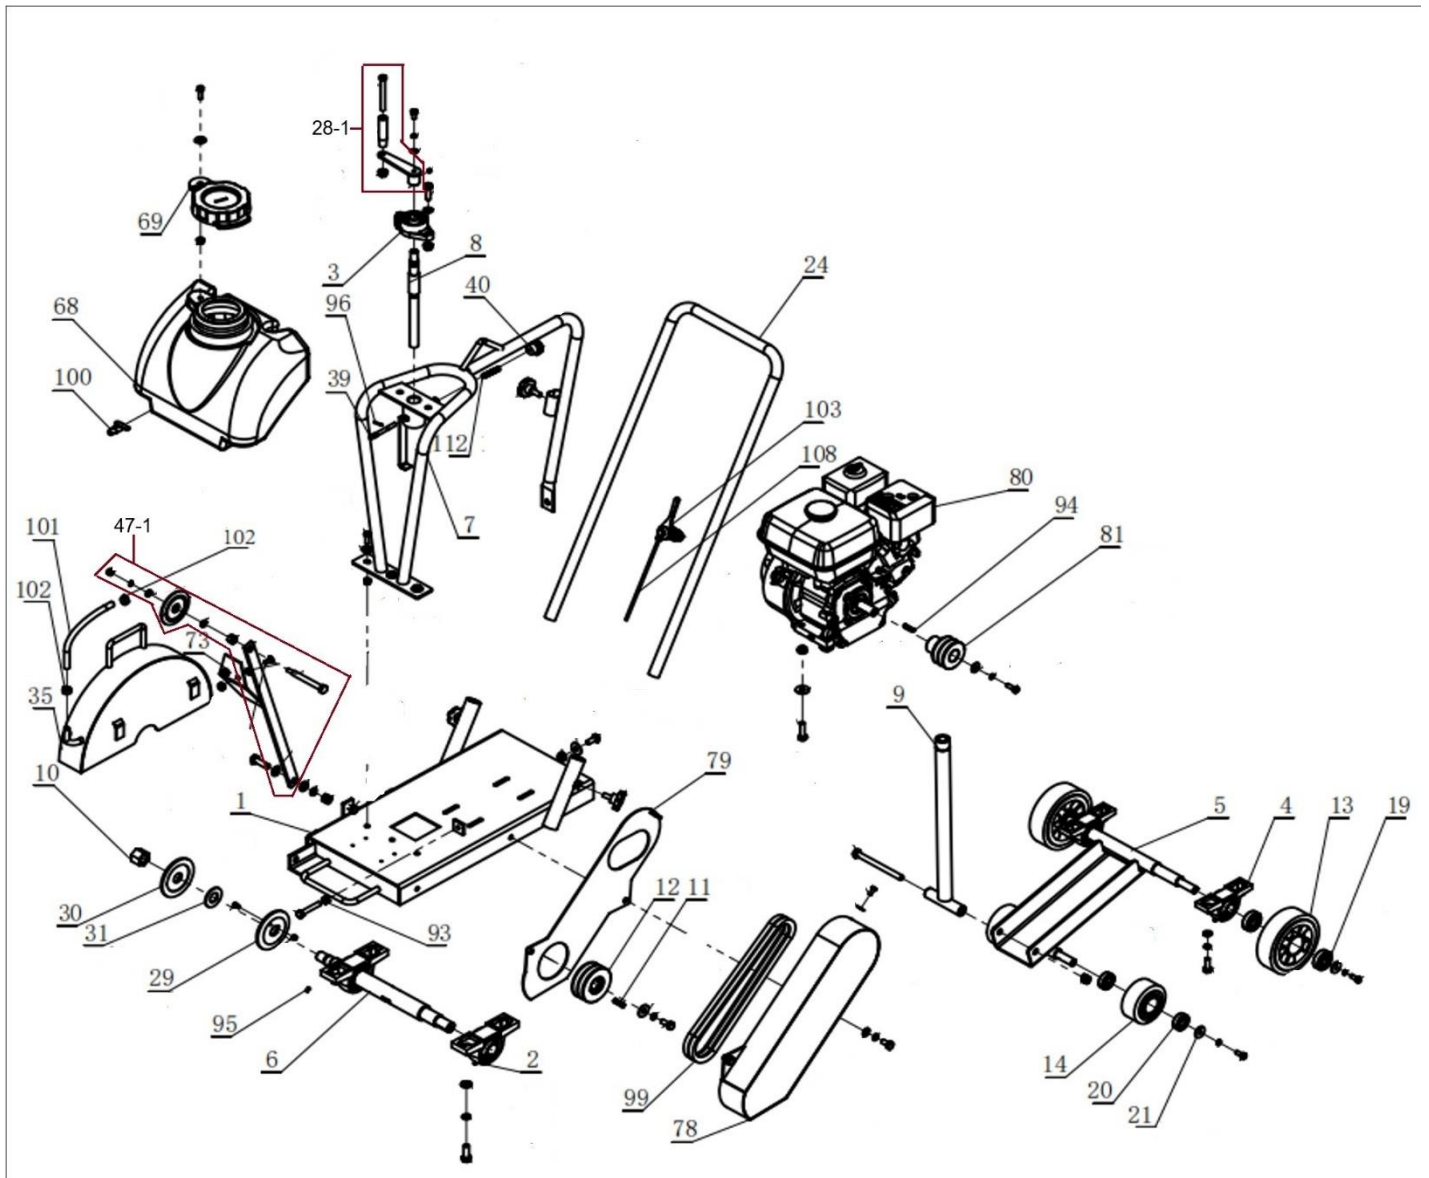

HECHT® 1901

made for garden

Position	Part number	Název	Name
1	190100001	Základna	Base
Na objednávku po složení zálohy / To order after deposit.			
2	190100002	Domeček s ložiskem	Bearing with housing
3	190100003	Držák ložiska	Bearing bracket
4	190100004	Domeček ložiska	Bearing housing
5	190100005	Osa kol přední	Front wheel axle
6	190100006	Osa kol zadní	Rear wheel axle
7	190100007	Rám	Frame
Na objednávku po složení zálohy / To order after deposit.			
8	190100008	Osa páky ovládání	Handle axle
9	190100009	Tyč ovládání	Handle tube
10	190100010	Matice kotouče	Blade nut
11	H890-06	Pero	Key
12	190100012	Řemenice	Pulley
13	190100013	Kolo zadní	Rear wheel
14	190100014	Kolo přední	Front wheel
19	143203	Ložisko	Bearing
20	142203	Ložisko	Bearing
24	190100024	Madlo	Handle
28-1	1901000281	Ovládací madlo kompletní	Handle assembly
29	190100029	Příruba kotouče vnitřní	Blade inner flange

Position	Part number	Název	Name
30	190100030	Příruba kotouče vnější	Blade outer flange
31	190100031	Vymezení kotouče	Blade adapter
35	190100035	Kryt kotouče	Blade cover
39	190100039	Pojistka ovládní	Handle lock
40	190100040	Křídlová matice	Knob nut
47-1	1901000471	Vodící tyč kompletní	Pointer arm assembly
68	190100068	Nádrž	Water tank
69	190100069	Zátka nádrže	Fuel tank cap
73	190100073	Krytka	Dustproof cover
78	190100078	Kryt řemenu vnější	Outer belt cover
79	190100079	Kryt řemenu vnitřní	Inner belt cover
80	111400026	Motor G200F	Engine G200F
Na objednávku po složení zálohy / To order after deposit.			
81	190100081	Řemenice motoru	Engine pulley
94	190100094	Pero	Key
95	190100095	Čep	Pin
96	190100096	Čep	Pin
99	190100099	Řemen	Belt
100	190100100	Ventil	Valve
101	190100101	Hadice	Pipe
102	190100102	Svorka hadice	Pipe clip
103	190100103	Ovládní plynu	Throttle lever
108	190100108	Bowden plynu	Throttle cable
112	190100112	Pružina	Spring
119	HECHT001901	Kotouč	Cutter blade