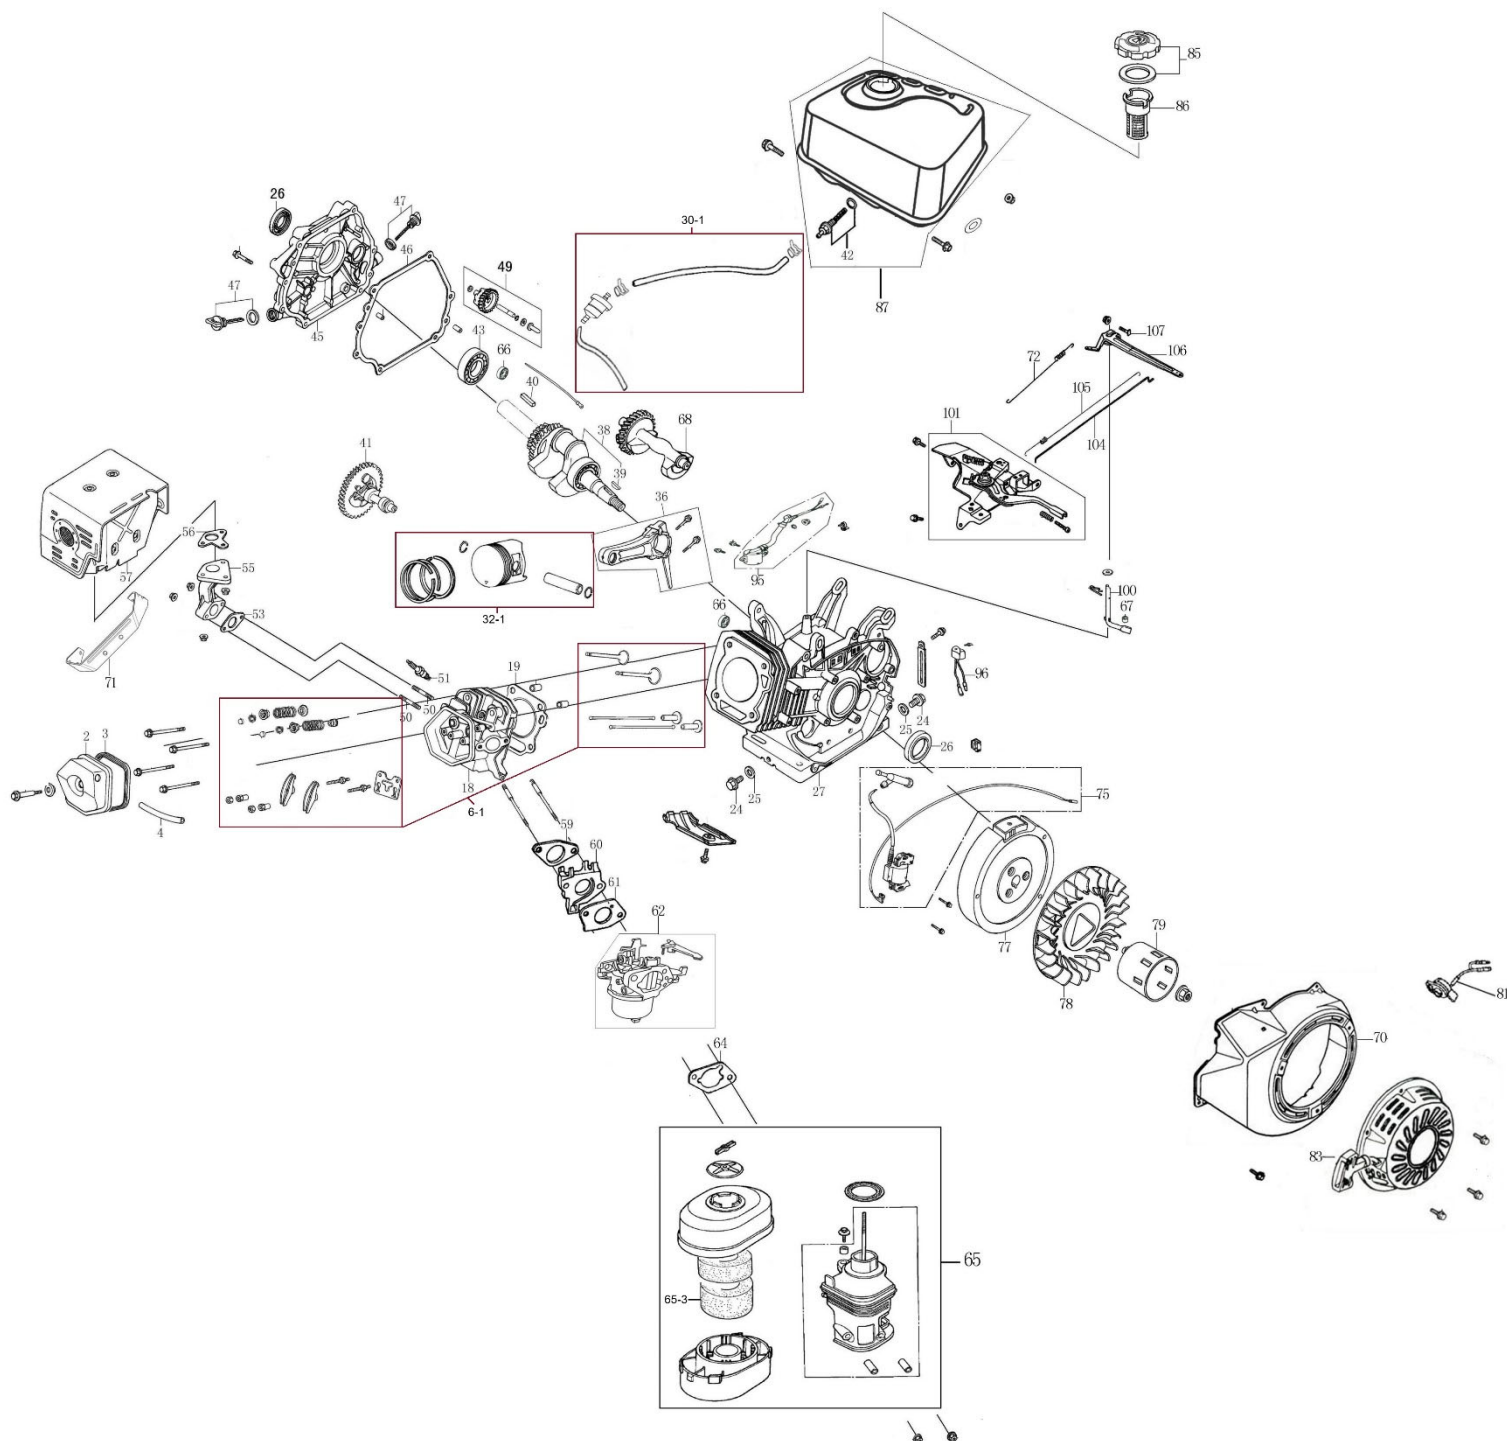

HECHT® 1902

made for garden

Position	Part number	Název	Name
2	190201002	Ventilové víko	Cylinder head cover
3	380840425-0001	Těsnění ventilového víka	Cylinder head cover gasket
4	298001003	Hadička odvodu vzduchu	Breather tube
6-1	1902010061	Ventily kompletní (sada)	Valves assembly (set)
18	190201018	Hlava válce	Cylinder head
19	190201019	Těsnění hlavy válce	Cylinder head gasket
24	110260024-0001	Vypouštěcí šroub	Drain bolt
25	380450516-0001	Podložka vypouštěcího šroubu	Drain bolt washer
26	380650495-0001	Gufero	Oil seal
27	Pouze celý motor	Kliková skříň	Crankcase
30-1	1902010301	Paliv. hadičky se svorkami a filtrem	Fuel tubes with clips and filter