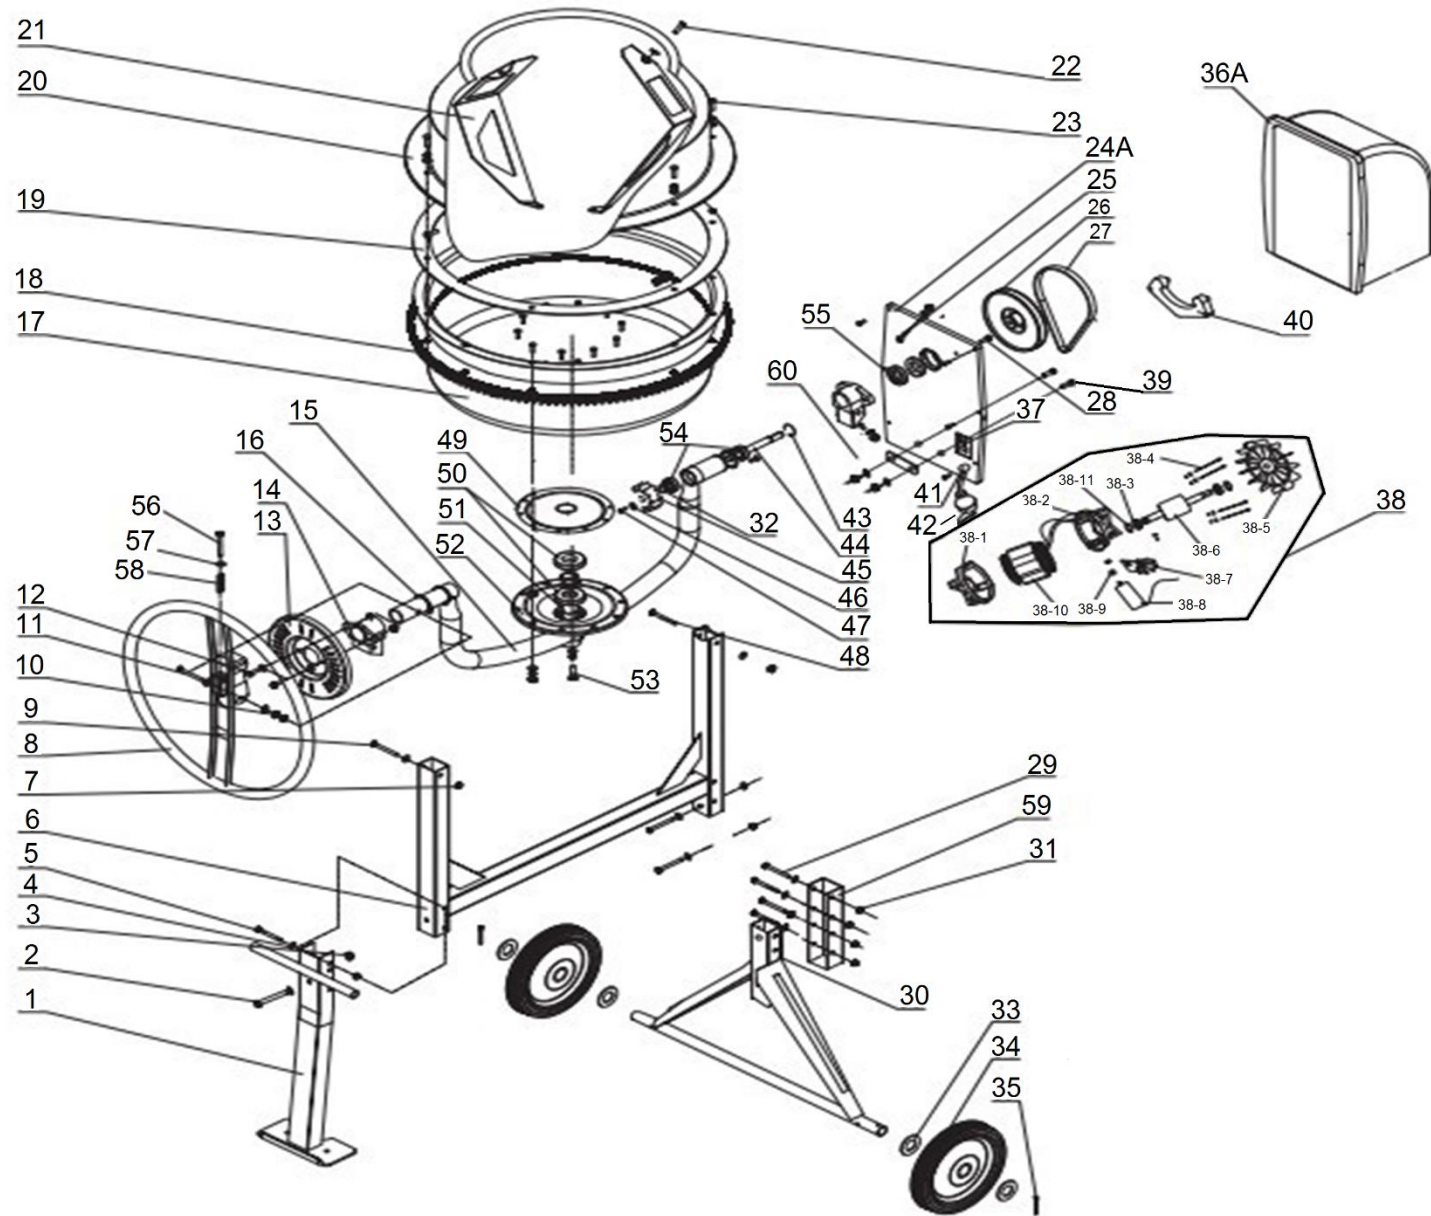

# HECHT<sup>®</sup> 2120

made for garden

Position	Part number	Název	Name
1	212000001	Podpěra	Front stand
2	212000002	Šroub	Bolt
3	212000003	Matice	Nut
4	212000004	Podložka	Washer
6	212000006	Rám	Frame
7	212000007	Matice	Nut
8	212000008	Vyklápěcí kolo	Tipping wheel
9	212000009	Šroub	Bolt
10	212000010	Matice	Nut
11	212000011	Šroub	Bolt
12	212000012	Šroub	Bolt
13	212000013	Aretační věnec kola	Locking plate
14	212000014	Držák otočného rámu	Support frame bracket
15	212000015	Otočný rám bubnu	Support frame
16	212000016	Pojistný kroužek	Circlip
17	212000017	Spodní buben	Bottom drum
18	212000018	Ozubený věnec	Gear ring
19	212000019	Těsnění bubnu	Drum rubber seal ring
20	Nedostupné	Horní buben	Upper drum
21	212000021	Lopatky bubnu	Mixing blade
22	212000022	Šroub	Bolt
23	212000023	Šroub	Bolt
24A	212000024A	Kryt skříně motoru	Engine box cover
25	212000025	Šroub	Bolt
26	Nedostupné	Řemenice	Sheave
27	212000027	Řemen	Belt
28	212000028	Šroub	Bolt
29	212000029	Šroub	Bolt
30	212000030	Osa kol	Wheel axle
31	212000031	Matice	Nut
32	212000032	Podložka	Washer
33	212000033	Podložka	Big washer
34	212000034	Kolo	Wheel
35	212000035	Čep kola	Pin
36A	212000036A	Skříň motoru	Engine box