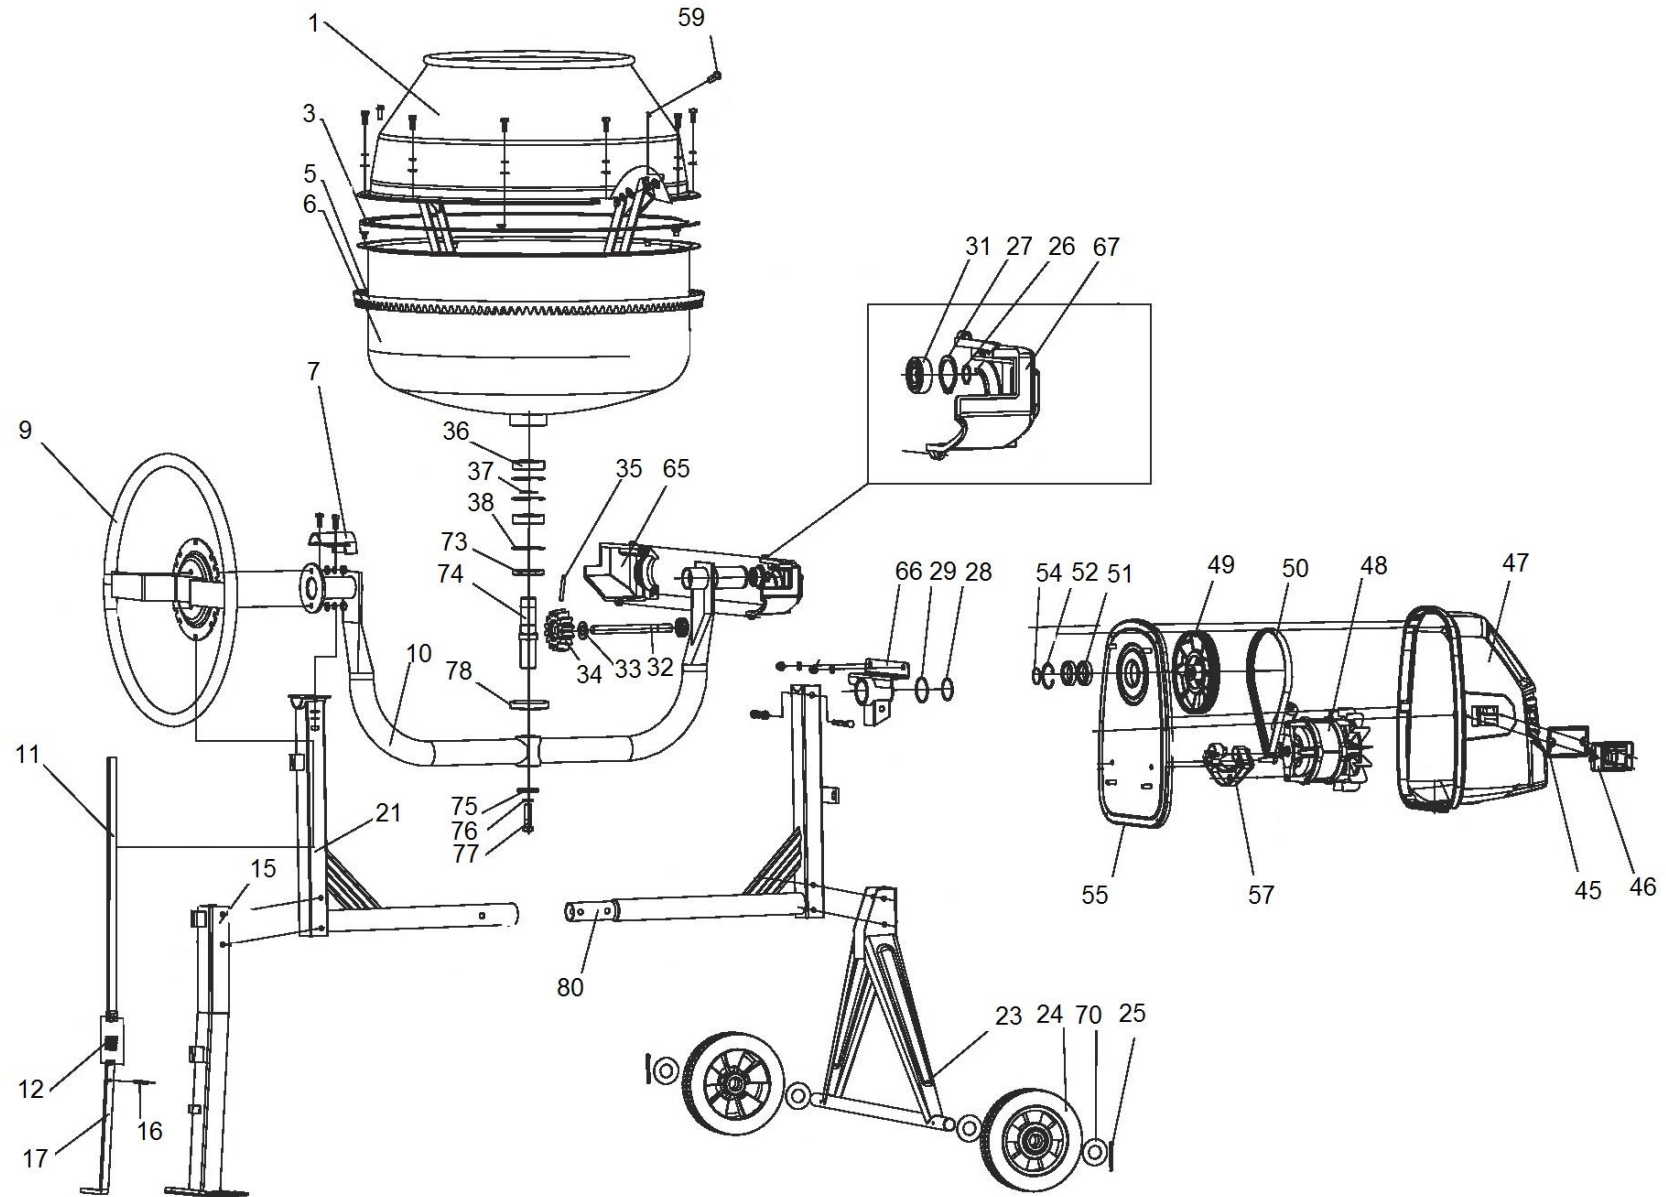

HECHT[®] 2181

made for garden

HECHT[®] 2181

made for garden

Position	Part number	Název	Name
1	218100001	Horní díl bubnu	Upper drum
3	218100003	Těsnění bubnu	Drum rubber gasket
5	218100005	Ozubený věnec bubnu	Gear ring
6	218100006	Spodní díl bubnu	Lower drum
7	218100007	Objímka	Upper bracket
9	218100009	Vyklápěcí kolo	Tipping wheel
10	218100010	Otočný rám bubnu	Support frame
11	218100011	Horní táhlo	Upper plunger rod
12	218100012	Pružina	Spring
15	218100015	Podpěra	Support leg
16	218100016	Čep	Pin
17	218100017	Spodní táhlo	Lower plunger rod
21	218100021	Rám A	Frame A
23	218100023	Osa kol	Wheel axle
24	218100024	Kolo	Wheel
25	218100025	Závlačka	Cotter pin
26	130112	Pojistný kroužek	Circlip
27	130139	Pojistný kroužek	Circlip
28	130139	Pojistný kroužek	Circlip
29	218100029	O-kroužek	O-ring
31	142102	Ložisko	Bearing
32	218100032	Hřídel pastorku	Pinion shaft
33	120111	Podložka	Washer
34	218100034	Pastorek	Drive pinion
35	H75588	Čep	Pin
36	142106	Ložisko	Bearing
37	130127	Pojistný kroužek	Circlip
38	130259	Pojistný kroužek	Circlip
45	218100045	Těsnění spínače	Switch gasket
46	211600060	Spínač	Switch
47	218100047	Skříň motoru	Motor case
48	218100048	Motor	Motor
49	211600063	Řemenice	Sheave
50	222200031	Drážkový řemen	Ribbed belt
51	218100051	Ložisko	Bearing

HECHT[®] 2181

made for garden

Position	Part number	Název	Name
52	130244	Pojistný kroužek	Circlip
54	130127	Pojistný kroužek	Circlip
55	218100055	Kryt skříně motoru	Motor case cover
57	211600071	Držák motoru	Motor mount bracket
62	218100062	Lopatky bubnu	Mixing blade
65	218100065	Kryt pastorku 2	Pinion guard 2
66	218100066	Držák otočného rámu	Support frame holder
67	218100067	Kryt pastorku 1	Pinion guard 1
73	218100073	Gufero	Oil seal
74	218100074	Hřídel	Shaft
78	218100078	Miska	Bottom cap
80	218100080	Rám B	Frame B