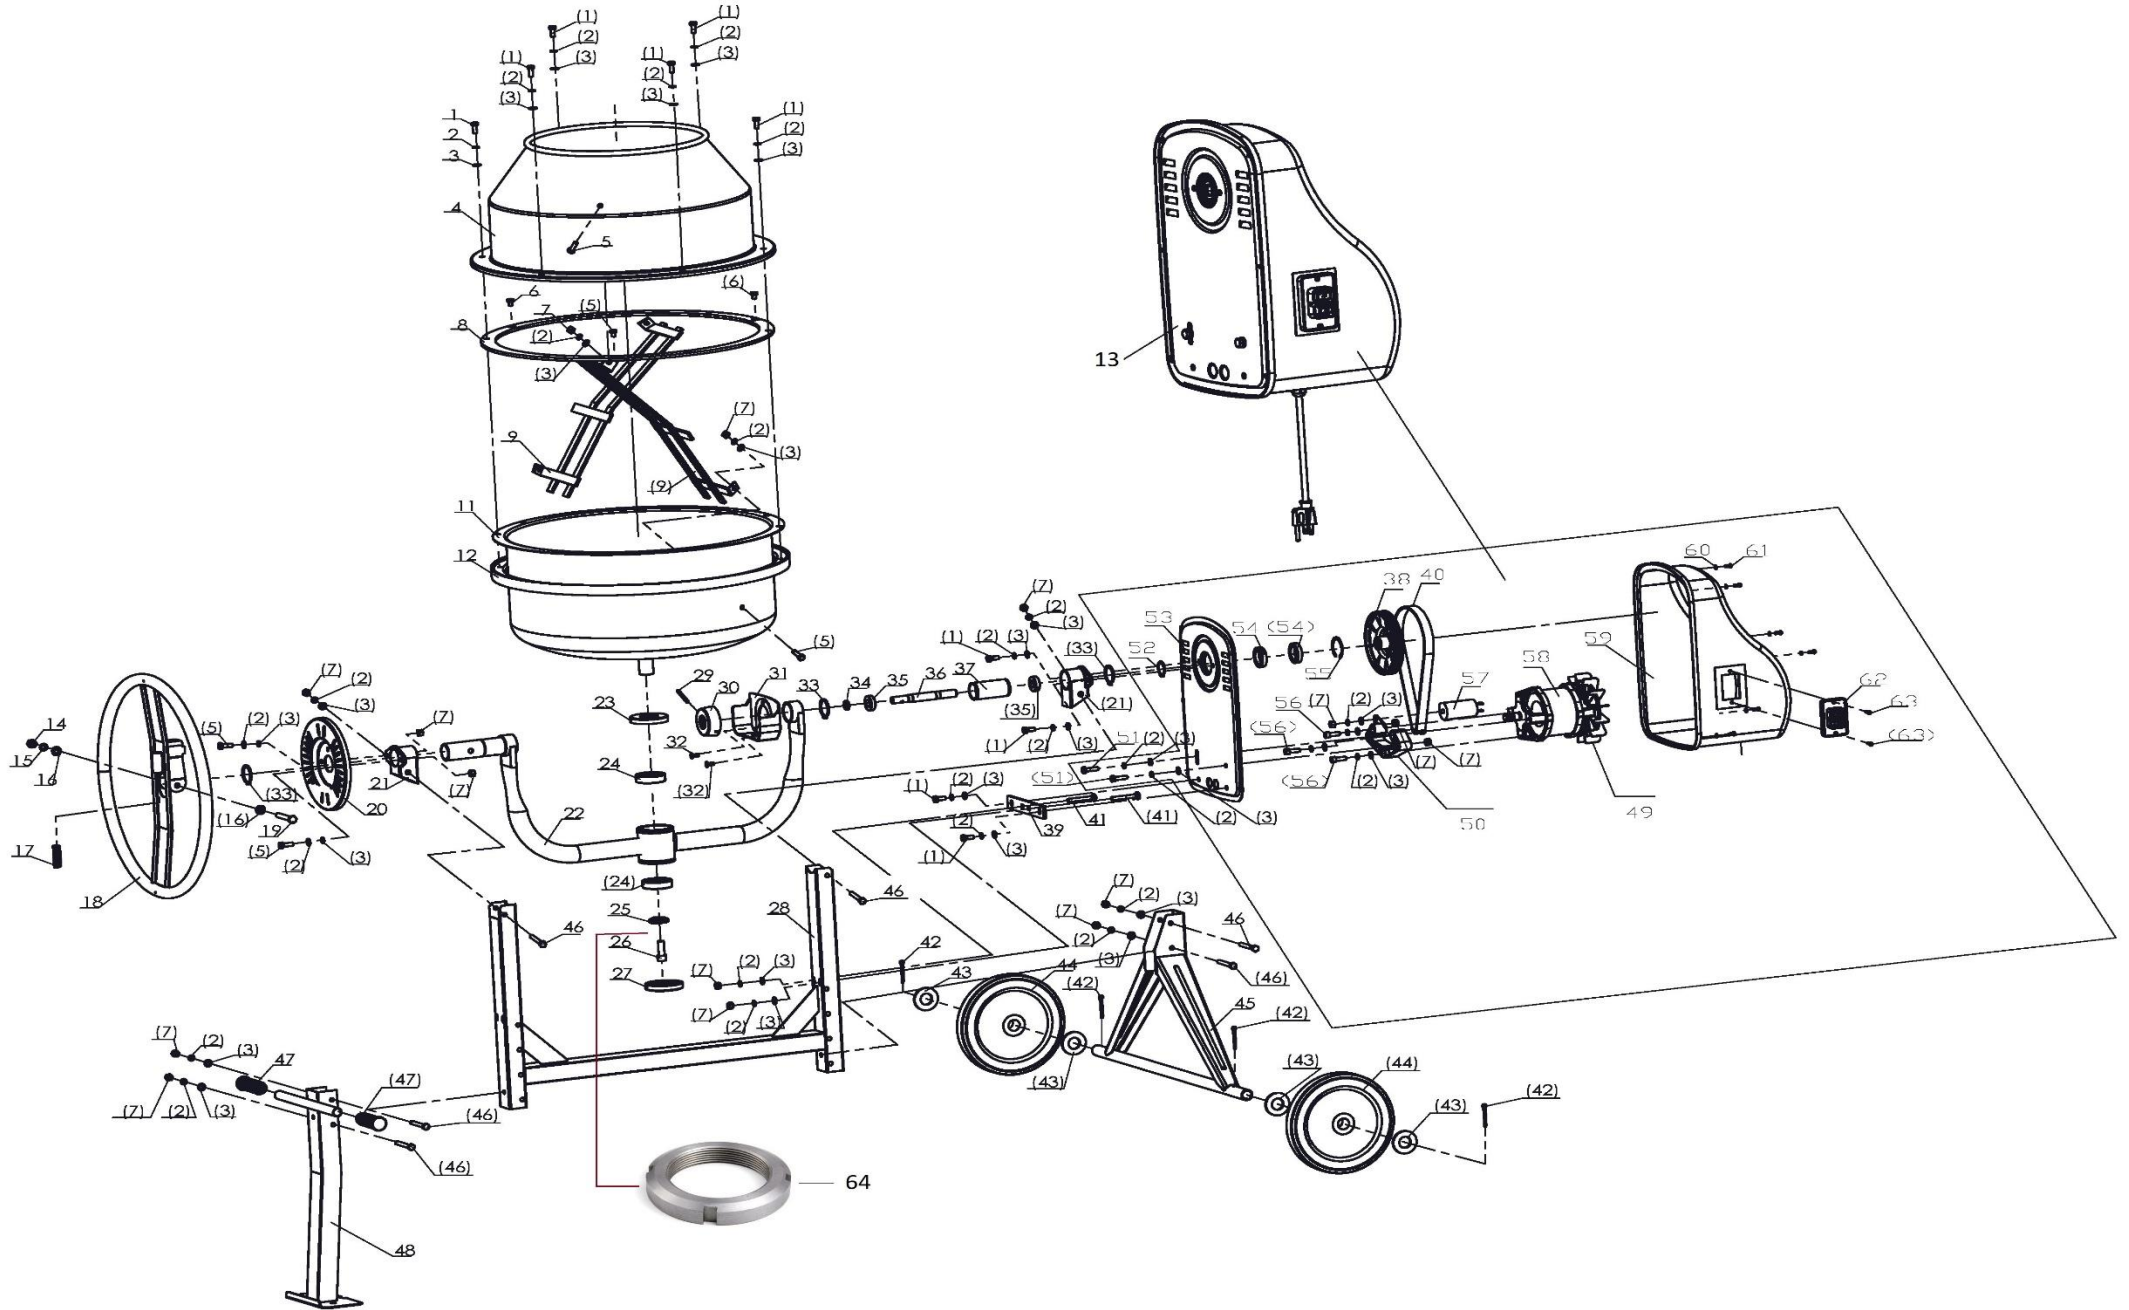

HECHT[®] 2185

made for garden

Position	Part number	Název	Name
1	100105017	Šroub	Bolt
2	120205	Pružná podložka	Spring washer
3	120105	Podložka	Washer
4	218500004	Horní buben	Upper drum
5	100105022	Šroub	Bolt
6	100605007	Šroub	Bolt
7	110105	Matice	Nut
8	218500008	Těsnění bubnu	Drum gasket
9	218500009	Míchací lamela	Drum blade
11	218500011	Spodní buben	Lower drum
12	214100012	Ozubený věnec	Gear ring
13	218500013	Sestava motoru	Motor assembly
Na objednání po složení 100% zálohy. / To order after payment of 100% deposit.			
14	110107	Matice	Nut
15	120207	Pružná podložka	Spring washer
16	120107	Podložka	Washer
17	211700017	Pružina	Spring
18	211700018	Vyklápěcí kolo	Tipping wheel
19	100107067	Šroub	Bolt
20	211700020	Hřeben vyklápění	Tipping plate
21	214100021	Držák otočného rámu	Frame bracket
22	218500022	Otočný rám	Turning frame
23	211700023	Krytka	Rubber cover
24	142306	Ložisko	Bearing
25	211700025	Pojistná podložka	Lock washer
26	211700026	Šroub	Bolt
27	211700027	Krytka	Rubber cover
28	218500028	Rám	Frame
29	211700029	Čep	Pin
30	211700030	Kuželový pastorek	Bevel gear
31	211700031	Kryt pastorku	Bevel gear cover
32	100603013	Šroub	Screw
33	130137	Pojistný kroužek	Circlip
34	211700034	Podložka	Washer
35	140303	Ložisko	Bearing
36	Nedostupné	Hřídel	Shaft
37	Nedostupné	Pouzdro	Tube
38	211700038	Řemenice	Pulley