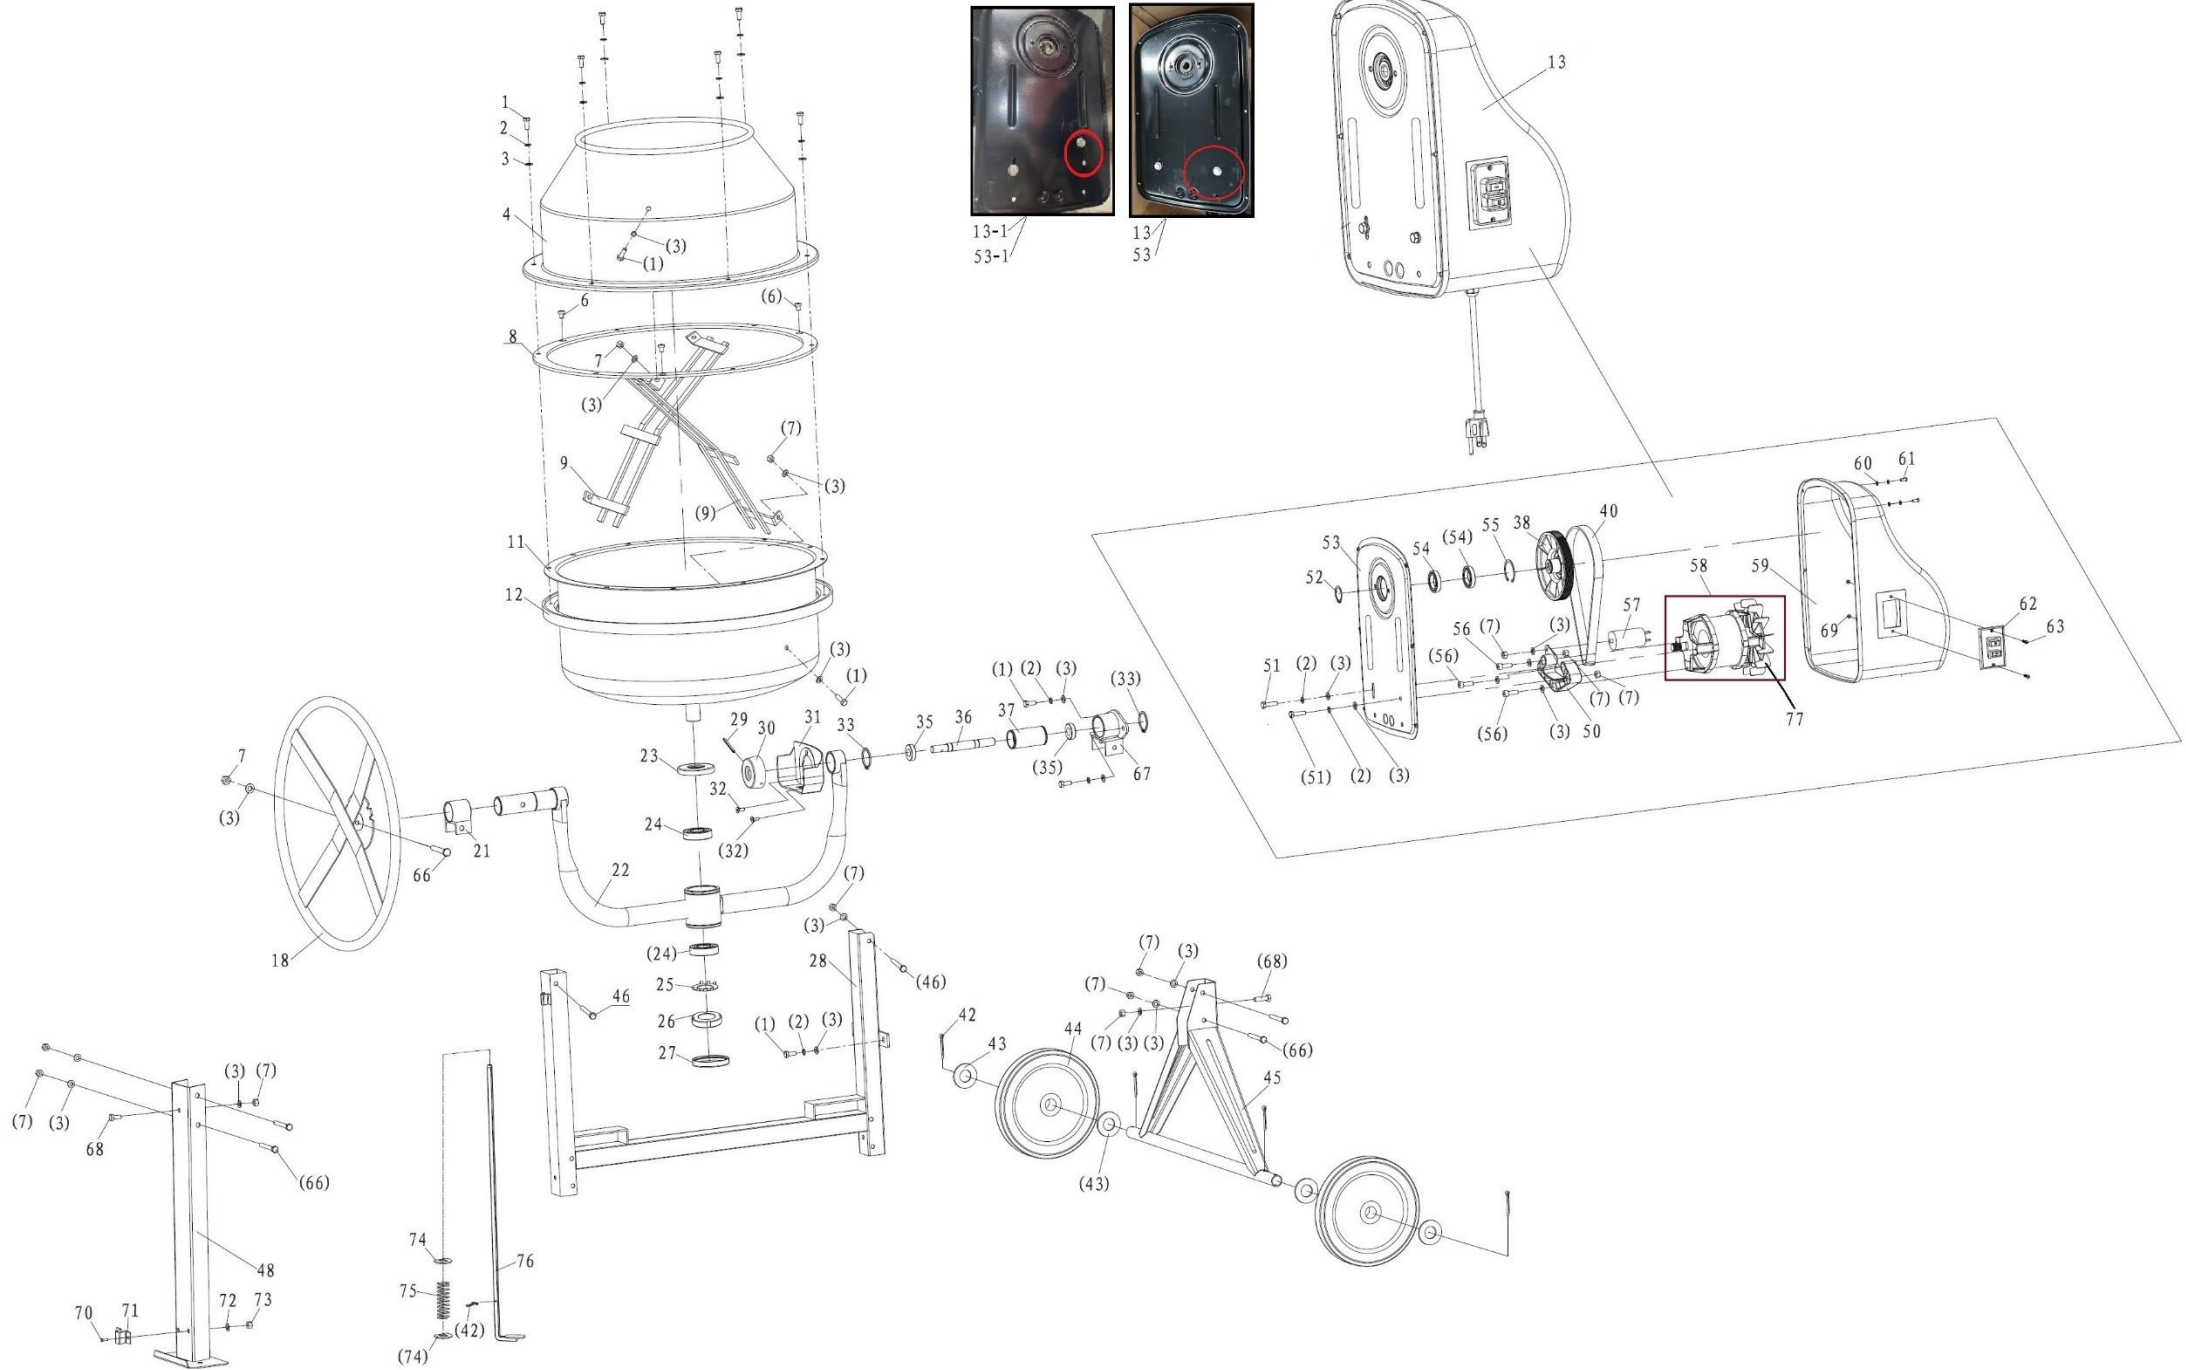

HECHT[®] 2223

made for garden

Position	Part number	Název	Name
1	100105017	Šroub	Bolt
2	120205	Podložka	Washer
3	120105	Podložka	Washer
4	222300004	Horní buben	Upper drum
6	100605007	Šroub	Bolt
7	110105	Matice	Nut
8	222300008	Těsnění bubnu	Drum gasket
9	222300009	Míchací lamela	Drum blade
11	222300011	Spodní buben	Lower drum
12	222300012	Ozubený věnec	Gear ring
13	222300013	Sestava motoru	Motor assembly
13-1	222310013	Sestava motoru	Motor assembly
Na objednání po složení zálohy. / To order after payment of deposit.			
18	222300018	Vyklápěcí kolo	Tipping wheel
21	214100021	Držák otočného rámu	Frame bracket
22	222300022	Otočný rám	Turning frame
23	211700023	Krytka	Rubber cover
24	142306	Ložisko	Bearing
25	211700025	Pojistná podložka	Lock washer
26	222300026	Matice	Nut
27	211700027	Krytka	Rubber cover
28	222300028	Rám	Frame
29	211700029	Čep	Pin
30	222300030	Kuželový pastorek	Bevel gear
31	211700031	Kryt pastorku	Bevel gear cover
32	100603009	Šroub	Bolt
33	130137	Pojistný kroužek	Circlip
35	140303	Ložisko	Bearing
36	222300036	Hřídel	Shaft
37	222300037	Pouzdro	Tube
38	211700038	Řemenice (ø cca 15,5cm)	Pulley (ø approx. 15,5cm)
38-1	222310038	Řemenice (ø cca 17,5cm)	Pulley (ø approx. 17,5cm)
40	211700040	Řemen	Belt
42	211700042	Závlačka	Cotter pin
43	120122	Podložka	Washer
44	222300044	Kolo	Wheel
45	222300045	Rám kola	Wheel frame
46	100105067	Šroub	Bolt