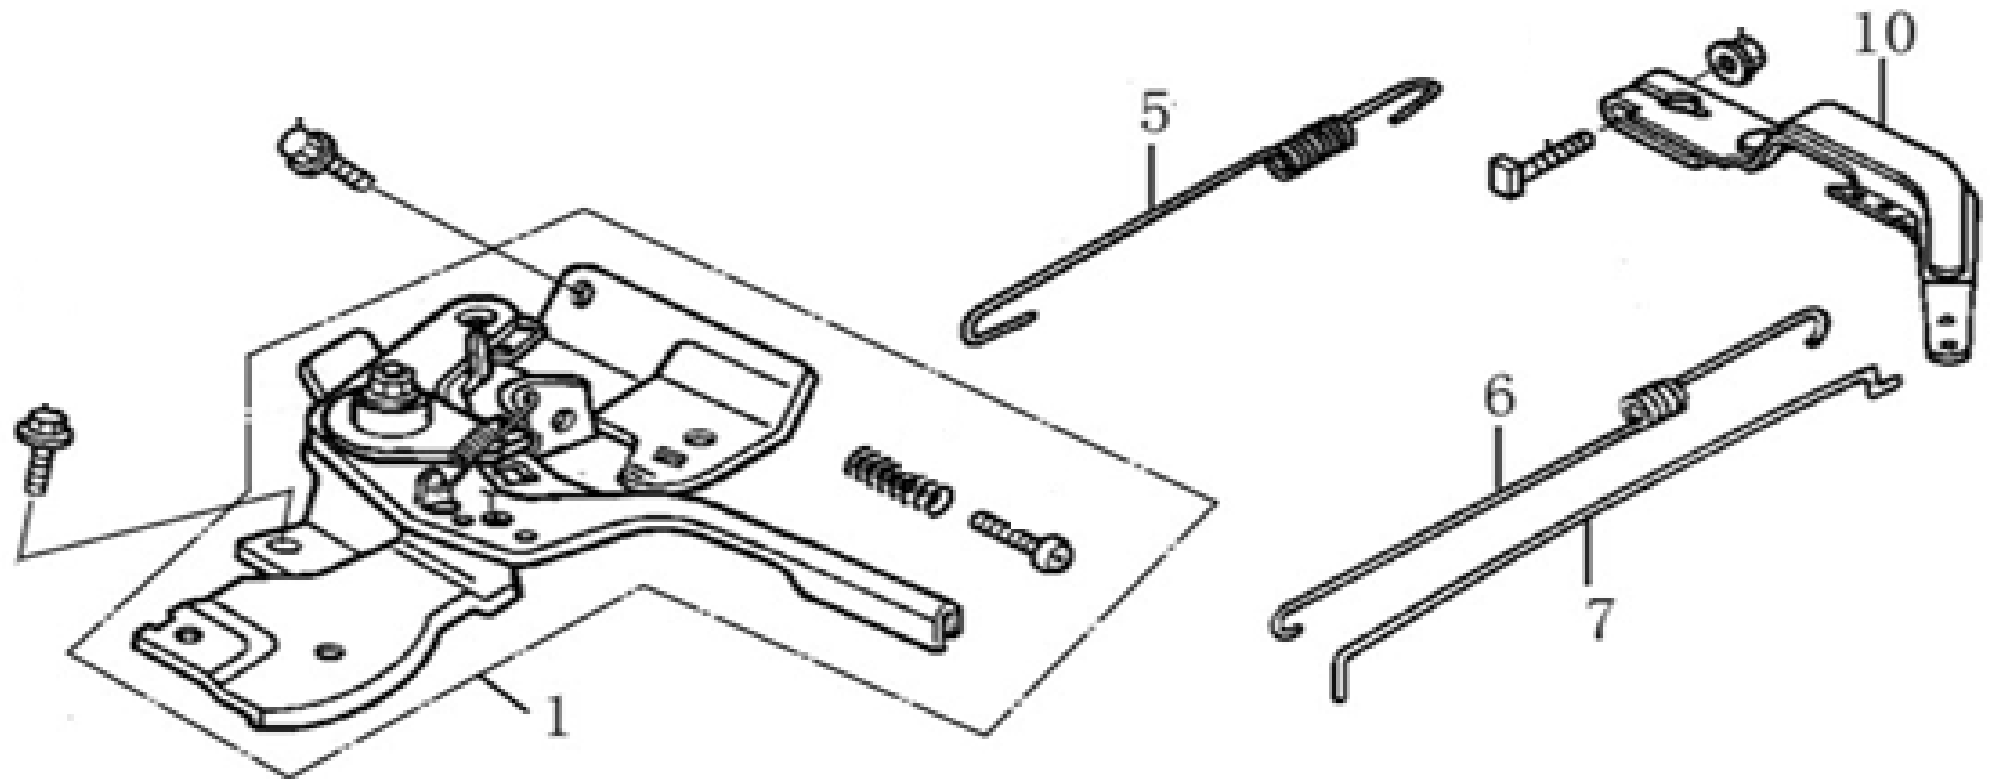

Position	Part number	Název	Name
1	171680011-0001	Kulisa regulace otáček	Governor board
5	171600036-0001	Pružina plynu	Throttle return spring
6	171610002-0001	Pružina	Governor spring
7	171590002-0001	Táhlo regulace	Governor rod
10	171620001-0001	Páka regulace otáček	Governor arm