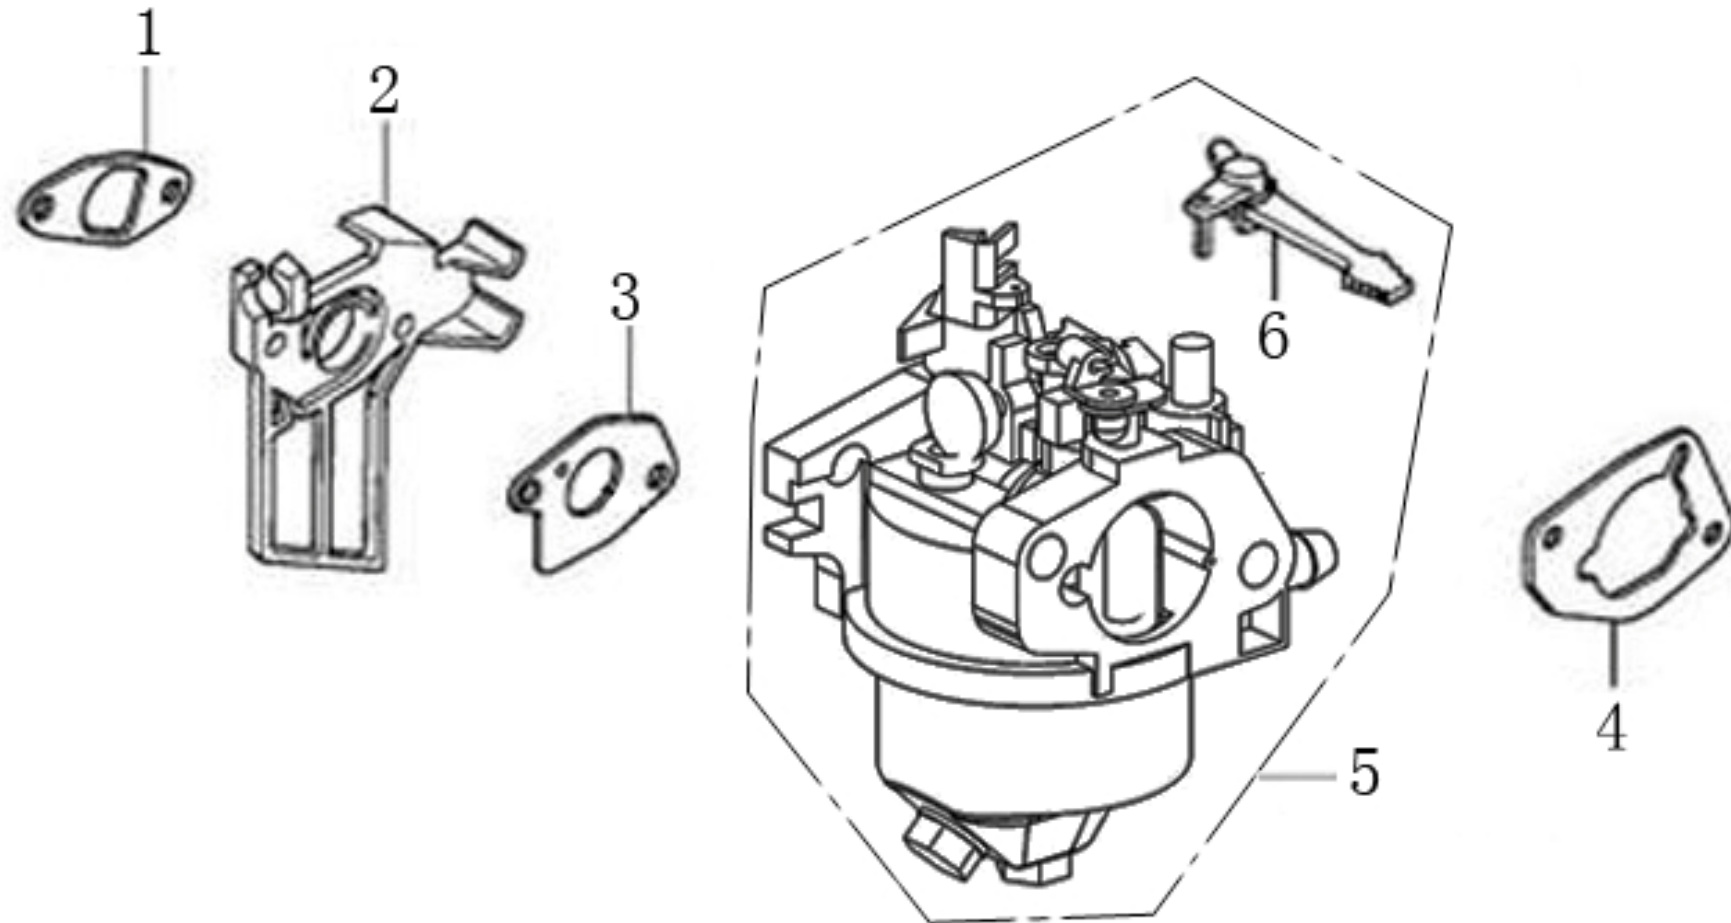

Position	Part number	Název	Name
1	170430060-0001	Těsnění příruby karburátoru	Air intake pipe gasket
2	170440096-0001	Příruba karburátoru	Air intake pipe
3	785001019	Těsnění karburátoru	Carburetor gasket
4	170430065-0001	Těsnění vzduchového filtru	Air filter gasket
5	170021086-0001	Karburátor	Carburetor
6	172920001-0001	Páčka karburátoru	Lever