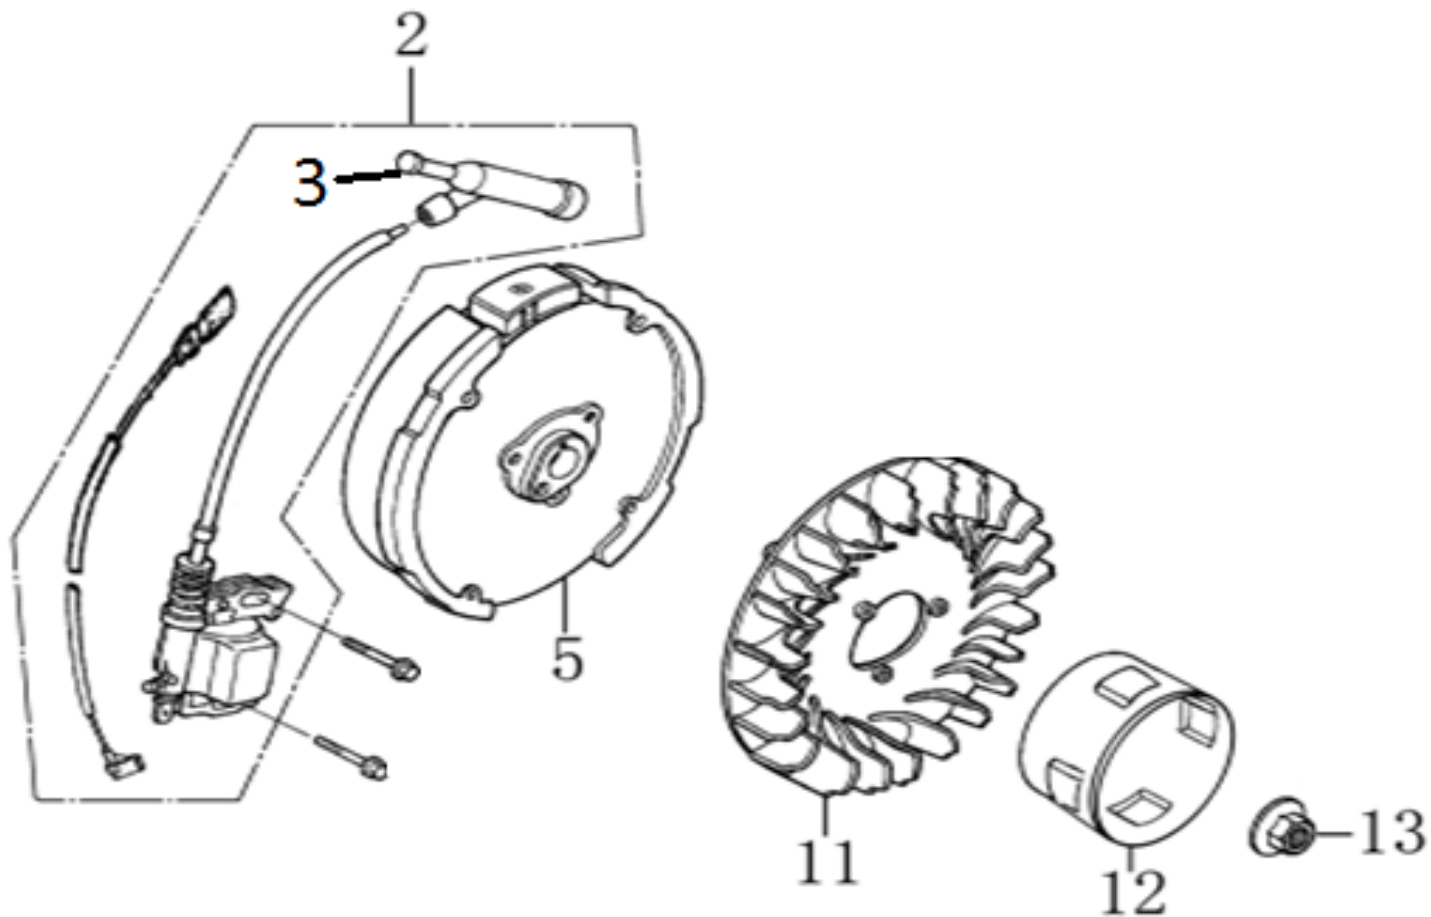

Position	Part number	Název	Name
2	270920162-0001	Cívka zapalování	Ignition coil
3	270950040-0001	Krytka svíčky	Spark plug cover
5	270020097-0001	Setrvačnick	Flywheel
11	160180007-0001	Ventilátor	Fan
12	193590005-0001	Miska startéru	Starter idle pulley
13	746001066	Matice	Nut