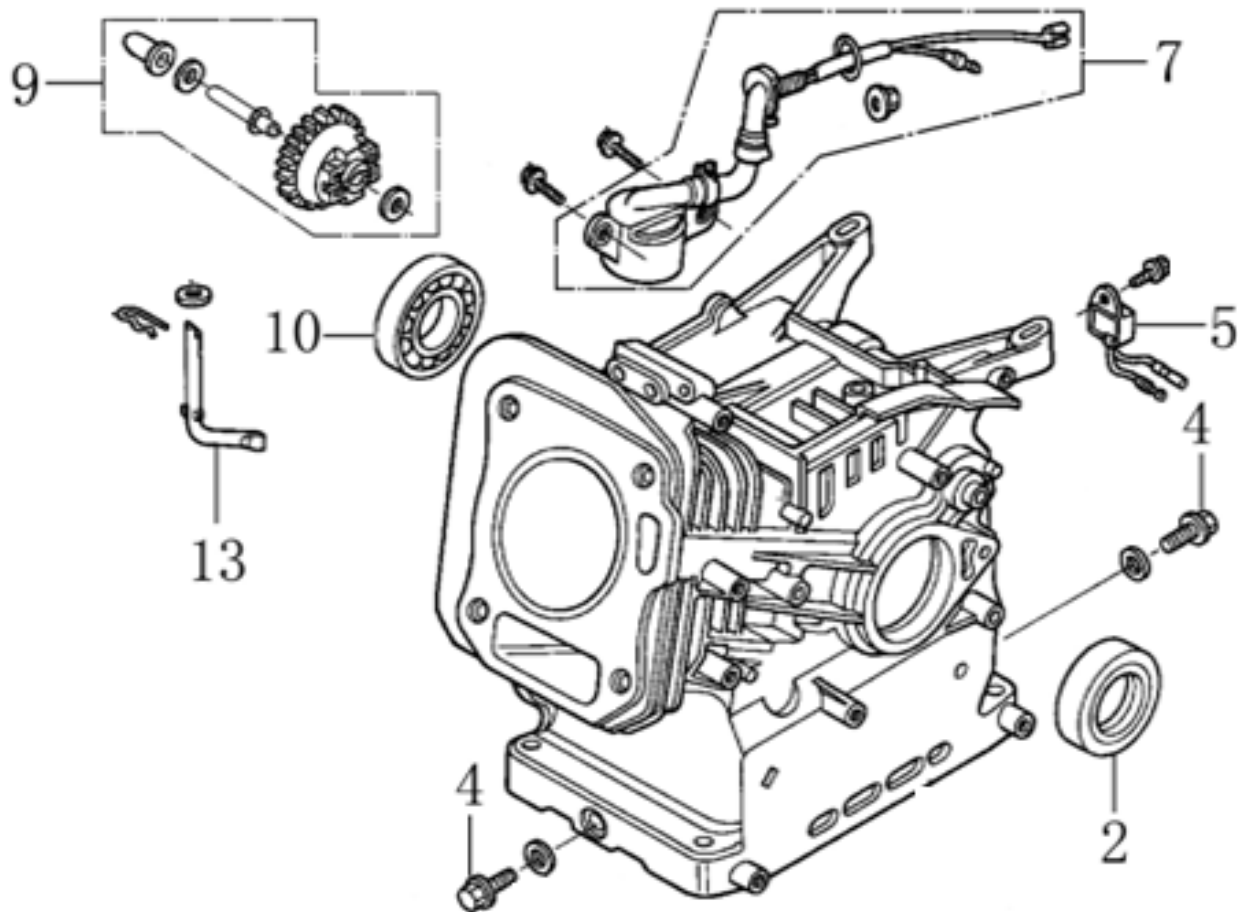

Position	Part number	Název	Name
2	620801003	Gufero	Oil seal
4	785001014	Vypouštěcí šroub	Drain bolt
5	281890001-0001	Čidlo	Oil alert unit
7	Nedostupné	Olejevý spínač	Oil level switch
9	171750002-0001	Regulátor otáček kompletní	Governor gear assembly
10	142105	Ložisko	Bearing