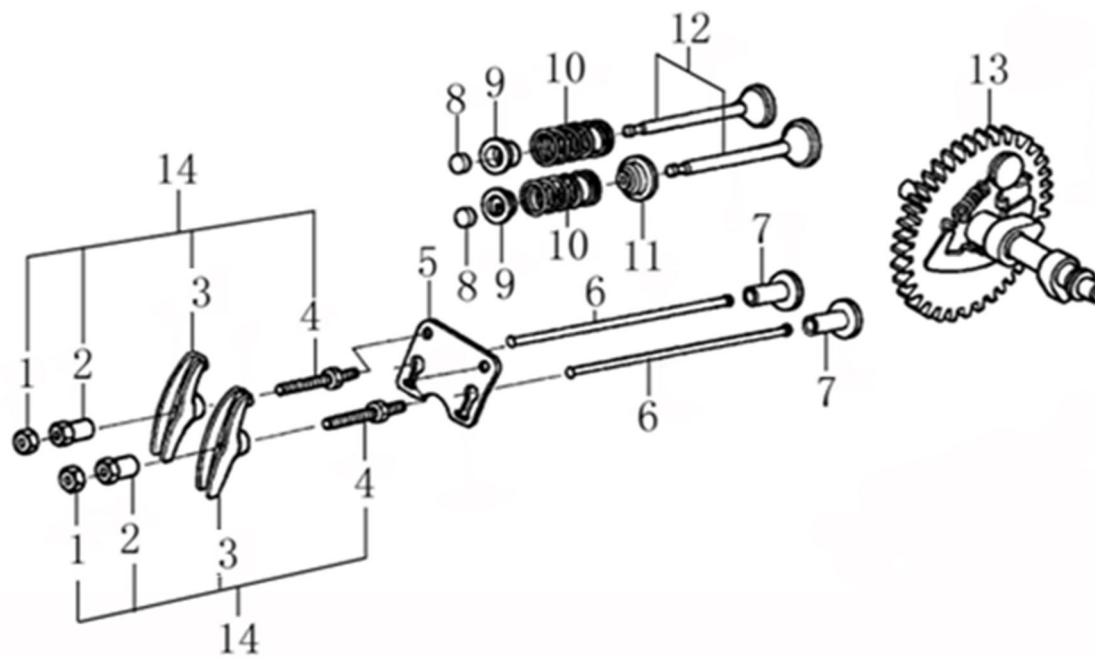

Position	Part number	Název	Name
1	120080276-0001	Hlava válce	Cylinder Head
2	380180093-0001	Svorník	Stud bolt
4	120150144-0001	Těsnění hlavy válce	Cylinder head gasket
5	380180098-0001	Svorník	Stud bolt
6	A969P	Svíčka zapalování	Spark plug
8	120250013-0001	Těsnění ventilového víka	Cylinder head cover gasket
9	120220008-0001	Ventilové víko	Cylinder head cover

Position	Part number	Název	Name
2	620801003	Gufero	Oil seal
4	785001014	Vypouštěcí šroub	Drain bolt
5	281890001-0001	Čidlo	Oil alert unit
7	Nedostupné	Olejevý spínač	Oil level switch
9	171750002-0001	Regulátor otáček kompletní	Governor gear assembly
10	142105	Ložisko	Bearing

Position	Part number	Název	Name
1	Nedostupné	Matice ventilu	Valve nut
2	Nedostupné	Seřizovací matice ventilu	Valve adjusting nut
3	Nedostupné	Vahadlo ventilu	Valve rocker arm
4	Nedostupné	Seřizovací šroub ventilu	Valve adjusting bolt
5	140710001-0001	Vodící deska ventilu	Push rod guide plate
6	140670004-0001	Zdvihací tyčka ventilu	Push rod
7	140690003-0001	Zdvihátko	Tappet
8	26400100801	Koncovka ventilu	Valve rotator
9	140380017-0001	Podložka pružiny ventilu	Valve spring seat
10	140340022-0001	Pružina ventilu	Valve spring
11	140400011-0001	Těsnění ventilu	Valve seal
12	500550024-0001	Ventily sada	Valve set
13	140020114-0001	Vačková hřídel	Camshaft
14	140450022-0001	Vahadlo ventilu kompletní	Valve rocker assembly

Position	Part number	Název	Name
1	171680011-0001	Kulisa regulace otáček	Governor board
5	171600036-0001	Pružina plynu	Throttle return spring
6	171610002-0001	Pružina	Governor spring
7	171590002-0001	Táhlo regulace	Governor rod
10	171620001-0001	Páka regulace otáček	Governor arm