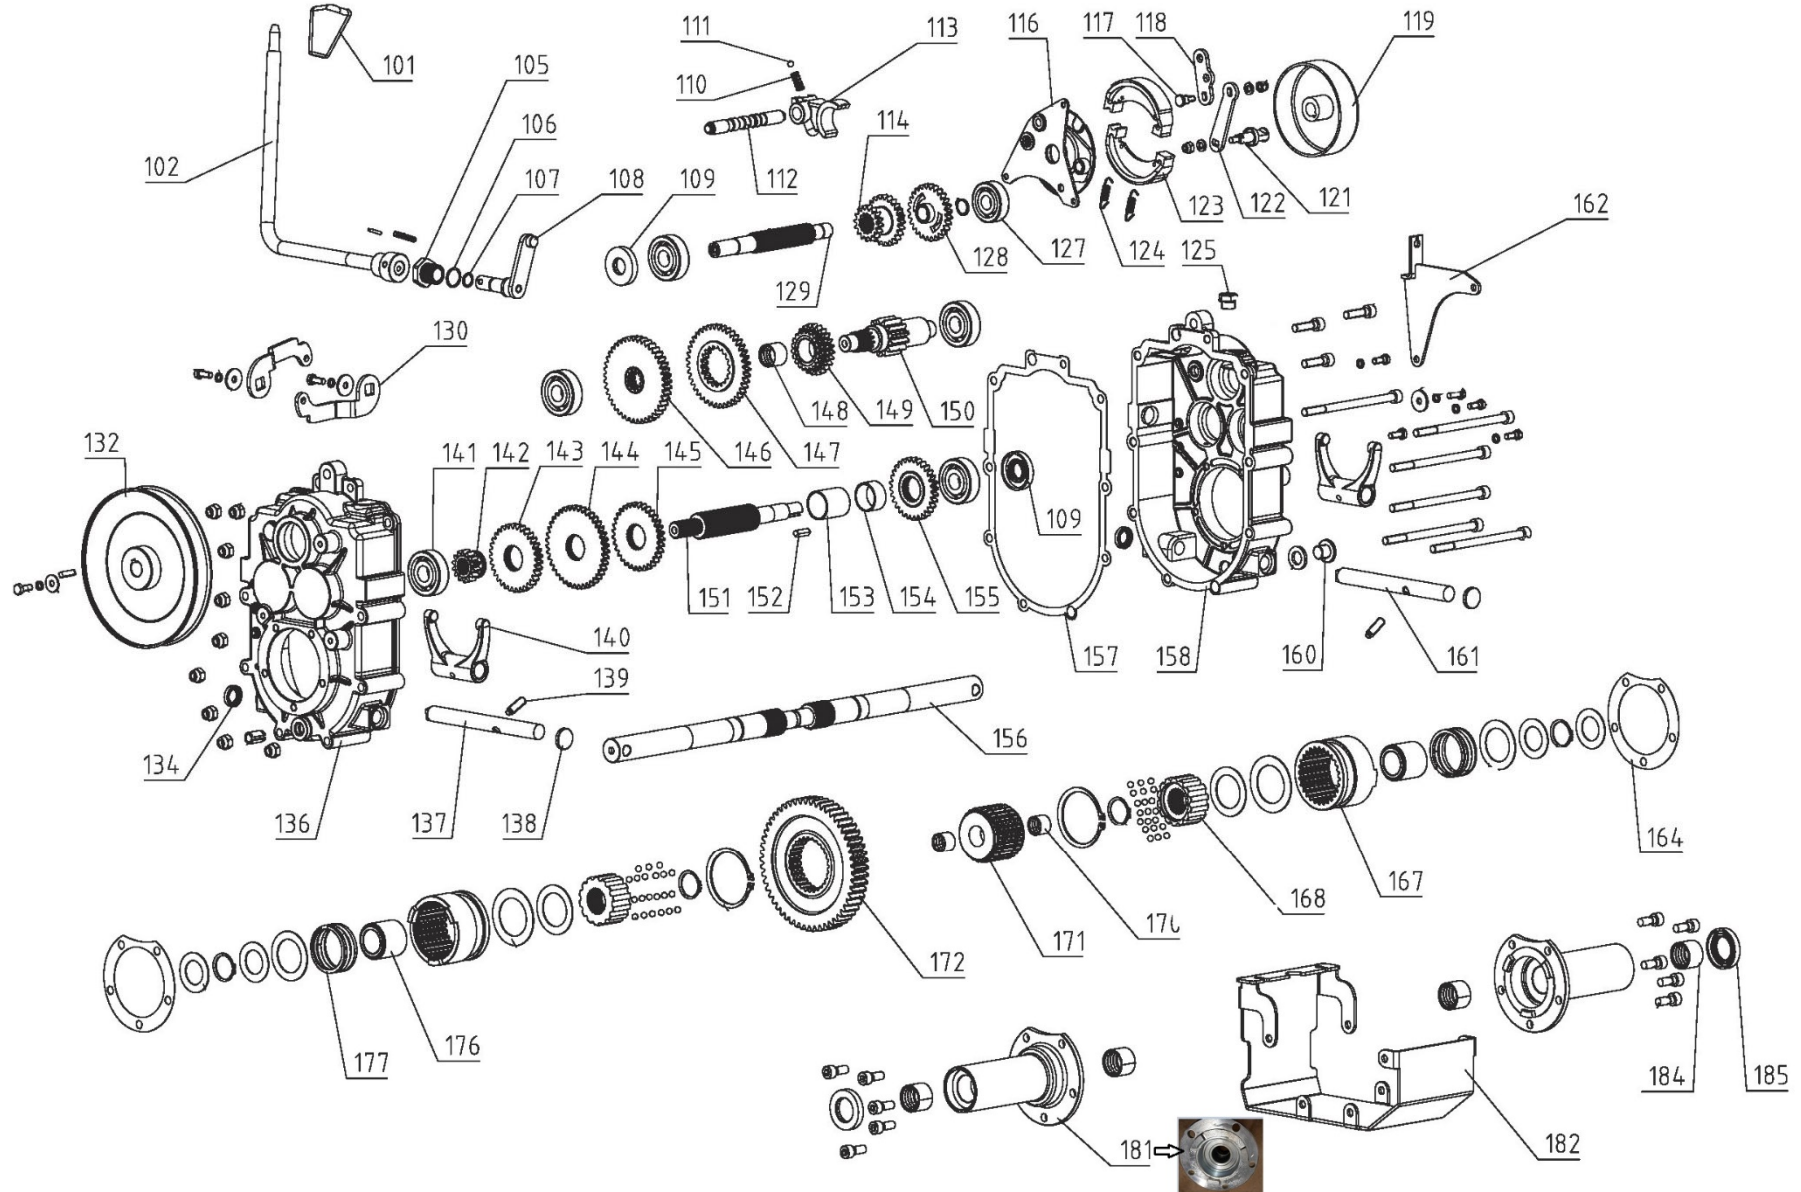

Position	Part number	Název	Name
2	263600002	Rukojeť	Handle grip
3	265000094	Spínač	Switch
4	263600004	Ovládání plynu	Throttle lever
5	263600005	Bowden plynu	Throttle cable
7	263600007	Páka spojky	Clutch lever
9	263600009	Bowden spojky	Clutch cable
10	263600010	Objímka	Sleeve
11	263600011	Páka	Steering lever
12	263600012	Bowden pro zatáčení	Steering cable
19	263600019	Páčka	Lever
20	263600020	Bowden zajištění korby	Dump body locking cable
21	263600021	Lůžko motoru	Engine mouting board
23	263600023	Přední kryt	Front cover
24	263600024	Zadní kryt	Rear cover
33	263600033	Převodovka	Gearbox
37	263600037	Řemenice	Sheave
38	263600038	Klínek	Flat key
39	263600039	Hřídelka	Shaft
41	263600041	Osa páčky	Lever axle
42	263600042	Upínací čep bowdenu	Cable fixed pin
44	263600044	Madlo páčky	Lever handle
46	263600046	Deska	Fixing board
49	263600049	Řidítka	Handlebar
50	263600050	Deska	Board
54	263600054	Pouzdro	Bushing
56	263600056	Silenblok	Shock absorber
57	263600057	Řetěz krátký	Chain short
58	263600058	Řetěz dlouhý	Chain long
59	263600059	Táhlo	Pulling plate
60	263600060	Klínový řemen	V-belt
61	263600061	Vodítko řemenu	Belt guide plate
63	263600063	Maznička	Grease fitting
64	263600064	Páka napínáku	Tensioner lever
68	263600068	Kladka napínáku	Tensioner puller
72	263600072	Doraz	Limiting Plate
75	263600075	Řetězové kolo (zadní osa)	Chain wheel (Rear axle)
76	263600076	Ložisko	Bearing
77	263600077	Pouzdro	Bushing