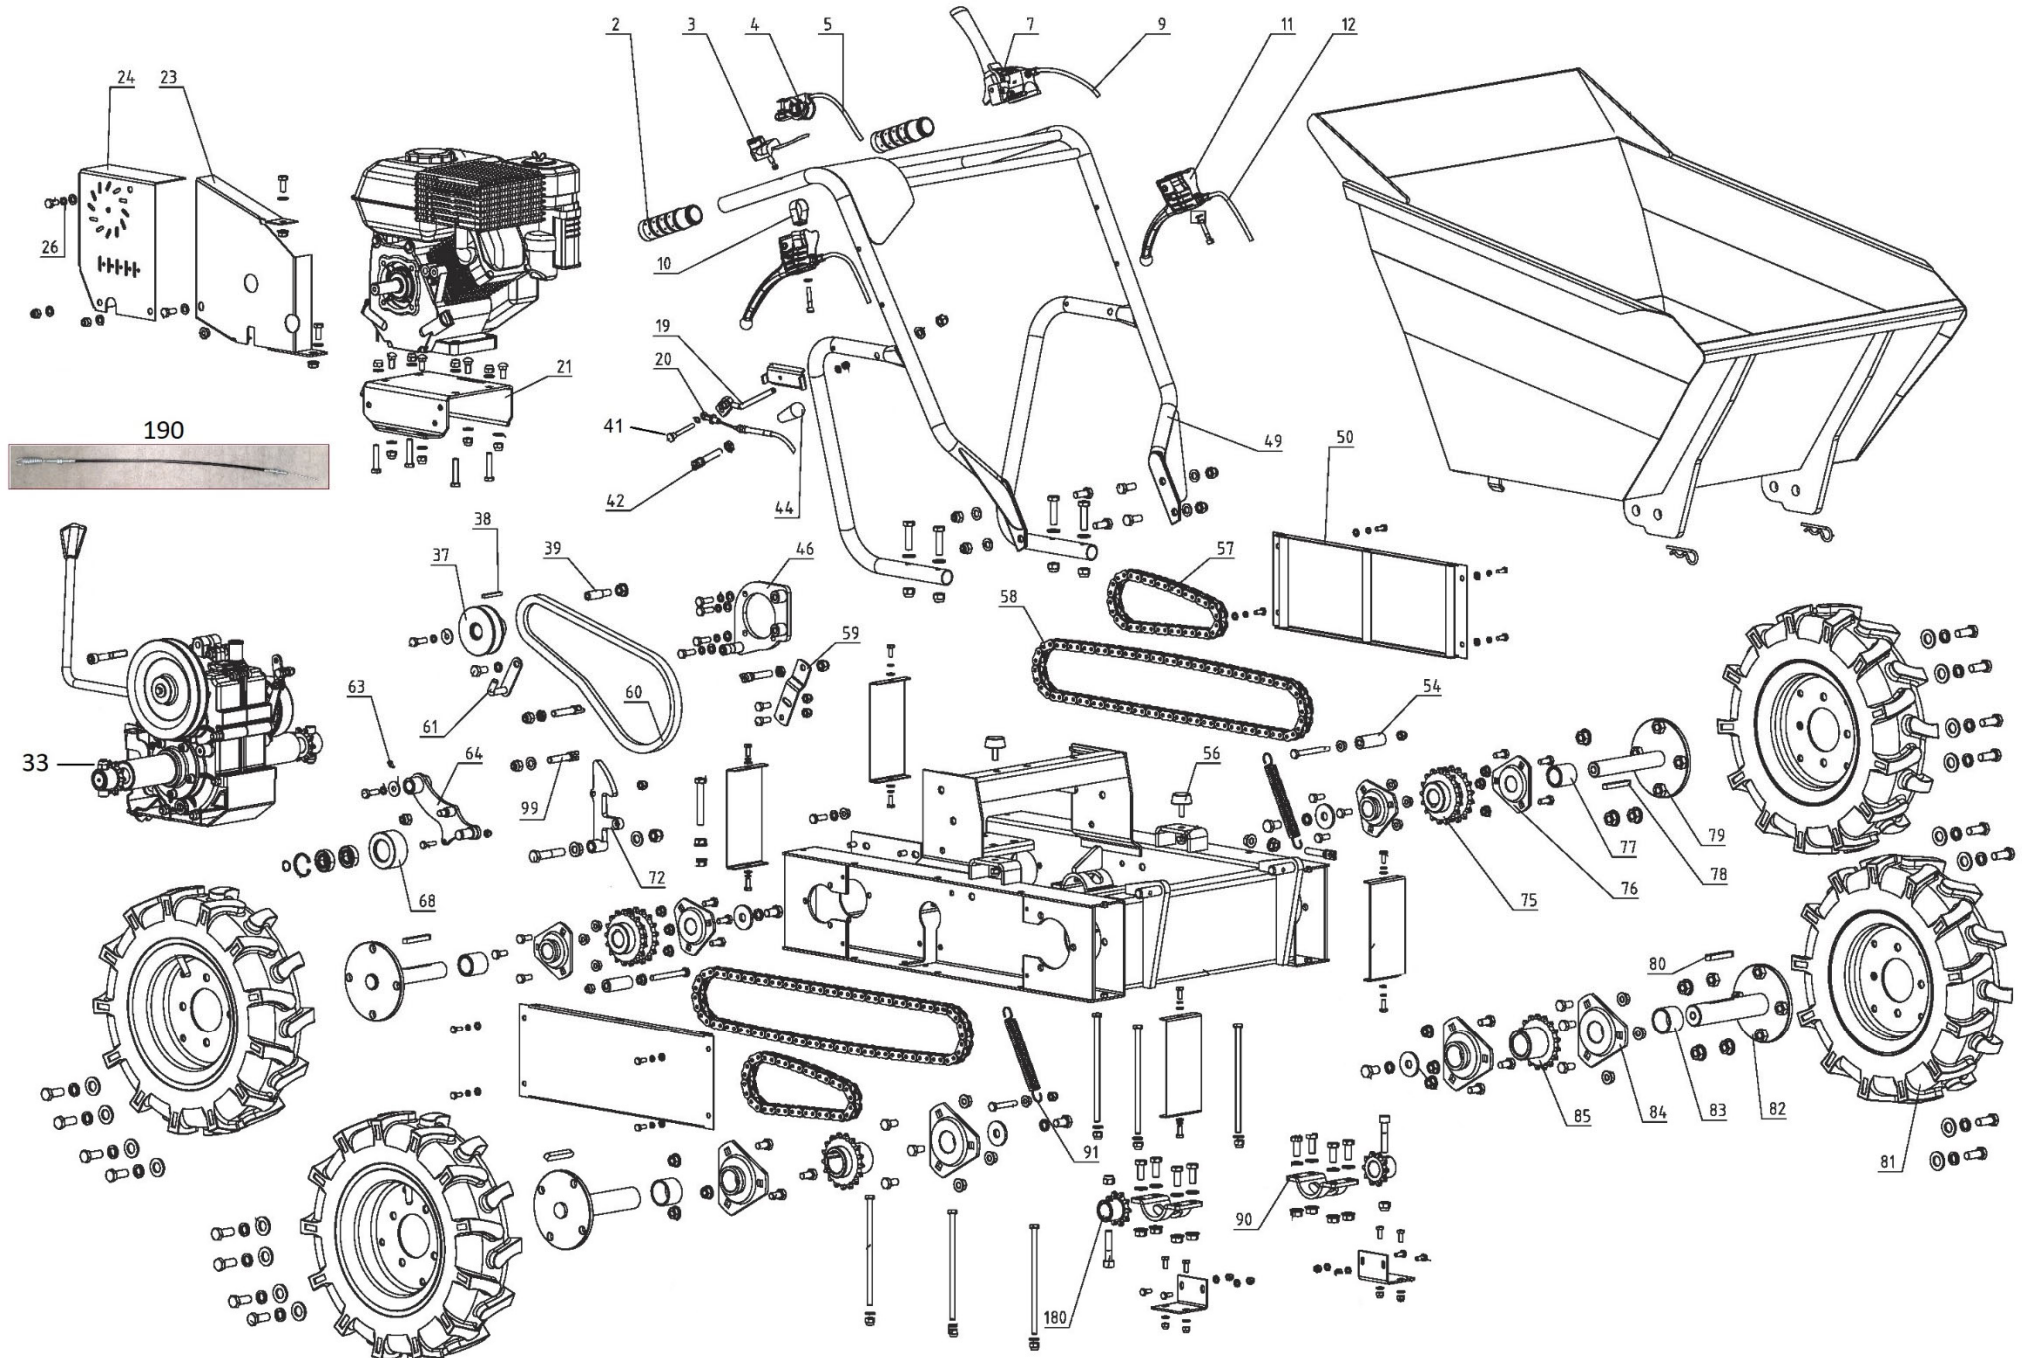

HECHT® 2636

made for garden