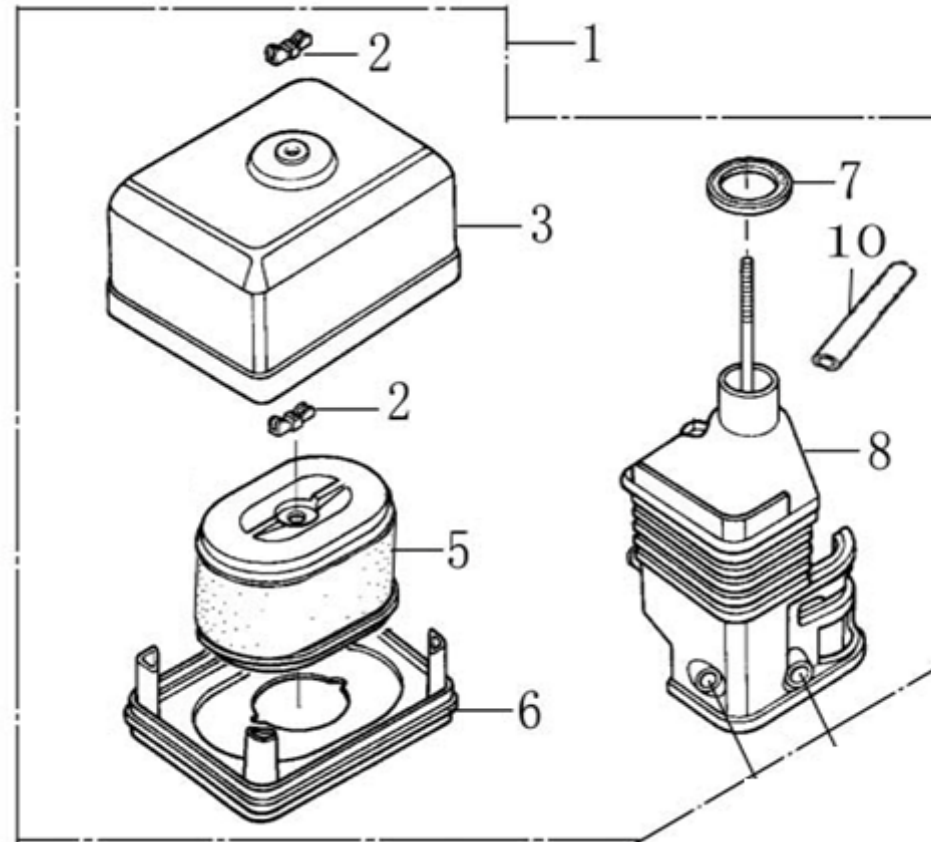

Position	Part number	Název	Name
1	Nedostupné	Matice ventilu	Valve nut
2	Nedostupné	Seřizovací matice ventilu	Valve adjusting nut
3	Nedostupné	Vahadlo ventilu	Valve rocker arm
4	Nedostupné	Seřizovací šroub ventilu	Valve adjusting bolt
5	140710001-0001	Vodící deska ventilu	Push rod guide plate
6	140670004-0001	Zdvihací tyčka ventilu	Push rod
7	140690003-0001	Zdvihátko	Tappet
8	26400100801	Koncovka ventilu	Valve rotator
9	140380017-0001	Podložka pružiny ventilu	Valve spring seat
10	140340022-0001	Pružina ventilu	Valve spring
11	140400011-0001	Těsnění ventilu	Valve seal
12	500550024-0001	Ventily sada	Valve set
13	140020114-0001	Vačková hřídel	Camshaft
14	140450022-0001	Vahadlo ventilu kompletní	Valve rocker assembly

Position	Part number	Název	Name
2	271660038-0001	Vypínač motoru	Engine STOP switch
7	012021500002	Startér kompletní	Starter assembly

Position	Part number	Název	Name
1	170430060-0001	Těsnění příruby karburátoru	Air intake pipe gasket
2	170440096-0001	Příruba karburátoru	Air intake pipe
3	785001019	Těsnění karburátoru	Carburetor gasket
4	170430065-0001	Těsnění vzduchového filtru	Air filter gasket
5	170021086-0001	Karburátor	Carburetor
6	172920001-0001	Páčka karburátoru	Lever

Position	Part number	Název	Name
1	171680011-0001	Kulisa regulace otáček	Governor board
5	171600036-0001	Pružina plynu	Throttle return spring
6	171610002-0001	Pružina	Governor spring
7	171590002-0001	Táhlo regulace	Governor rod
10	171620001-0001	Páka regulace otáček	Governor arm