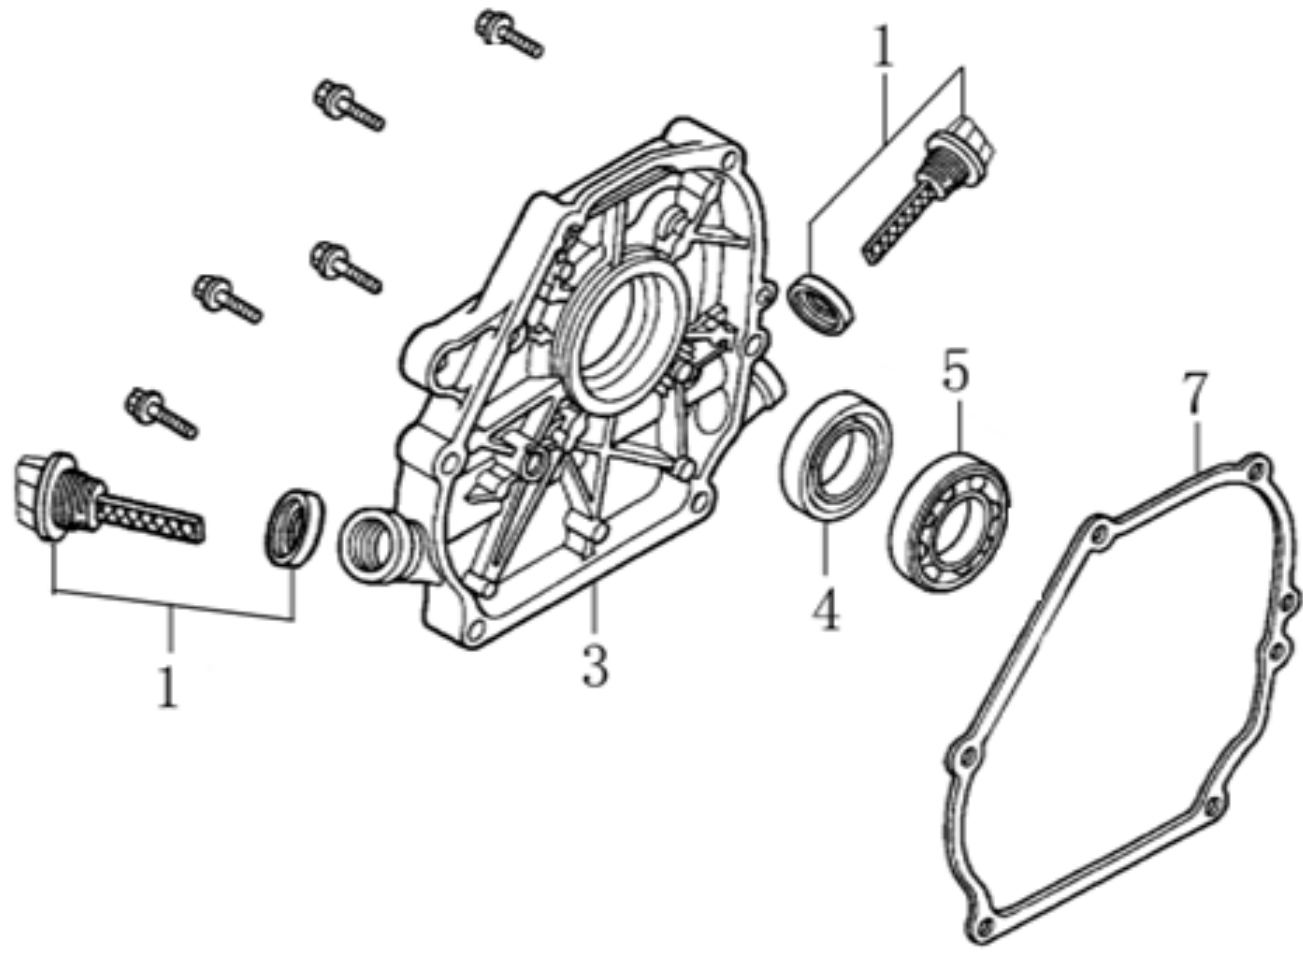

Position	Part number	Název	Name
78	263600078	Klínek	Flat key
79	263600079	Unašeč zadního kola	Rear wheel retainer
81	265000191	Kolo – pravá strana	Right side wheel
	265000139	Kolo – levá strana	Left side wheel
81-1	008001017	Duše kola	Wheel tube
82	263600082	Unašeč předního kola	Front wheel retainer
83	263600083	Pouzdro	Bushing
84	263600084	Ložisko	Bearing
85	263600085	Řetězové kolo (Přední osa)	Chain wheel (Front axle)
90	263600090	Objímka osy kol	Wheel axle sleeve
91	263600091	Pružina	Spring
99	263600099	Upínací čep bowdenu	Cable fixed pin
101	263600101	Madlo páky	Lever handle
102	263600102	Páka	Lever
105	263600105	Matice	Nut
106	263600106	O kroužek	O-ring
107	263600107	O kroužek	O-ring
108	263600108	Táhlo	Lever mount
109	263600109	Gufero	Oil seal
110	263600110	Pružina	Spring
111	263600111	Kulička	Ball
112	263600112	Hřídelka	Shaft
113	263600113	Vidlice řazení	Gearshift fork
114	263600114	Ozubené kolo	Gear
116	263600116	Unašeč spojky	Clutch retainer
118	263600118	Destička	Plate
119	263600119	Spojkový zvon	Clutch drum
121	263600121	Hřídelka spojky	Clutch shaft
122	263600122	Táhlo	Pulling plate
123	263600123	Lamela spojky	Clutch shoe
124	263600124	Pružina	Spring
125	263600125	Zátka	Plug
128	263600128	Ozubené kolo	Gear
129	263600129	Hřídel	Shaft
130	263600130	Táhlo	Swing plate
132	263600132	Řemenice	Sheave
134	263600134	Gufero	Oil sela
136	263600136	Skříň převodovky pravá	Gearbox case right

Position	Part number	Název	Name
2	620801003	Gufero	Oil seal
4	785001014	Vypouštěcí šroub	Drain bolt
5	281890001-0001	Čidlo	Oil alert unit
7	Nedostupné	Olejevý spínač	Oil level switch
9	171750002-0001	Regulátor otáček kompletní	Governor gear assembly
10	142105	Ložisko	Bearing