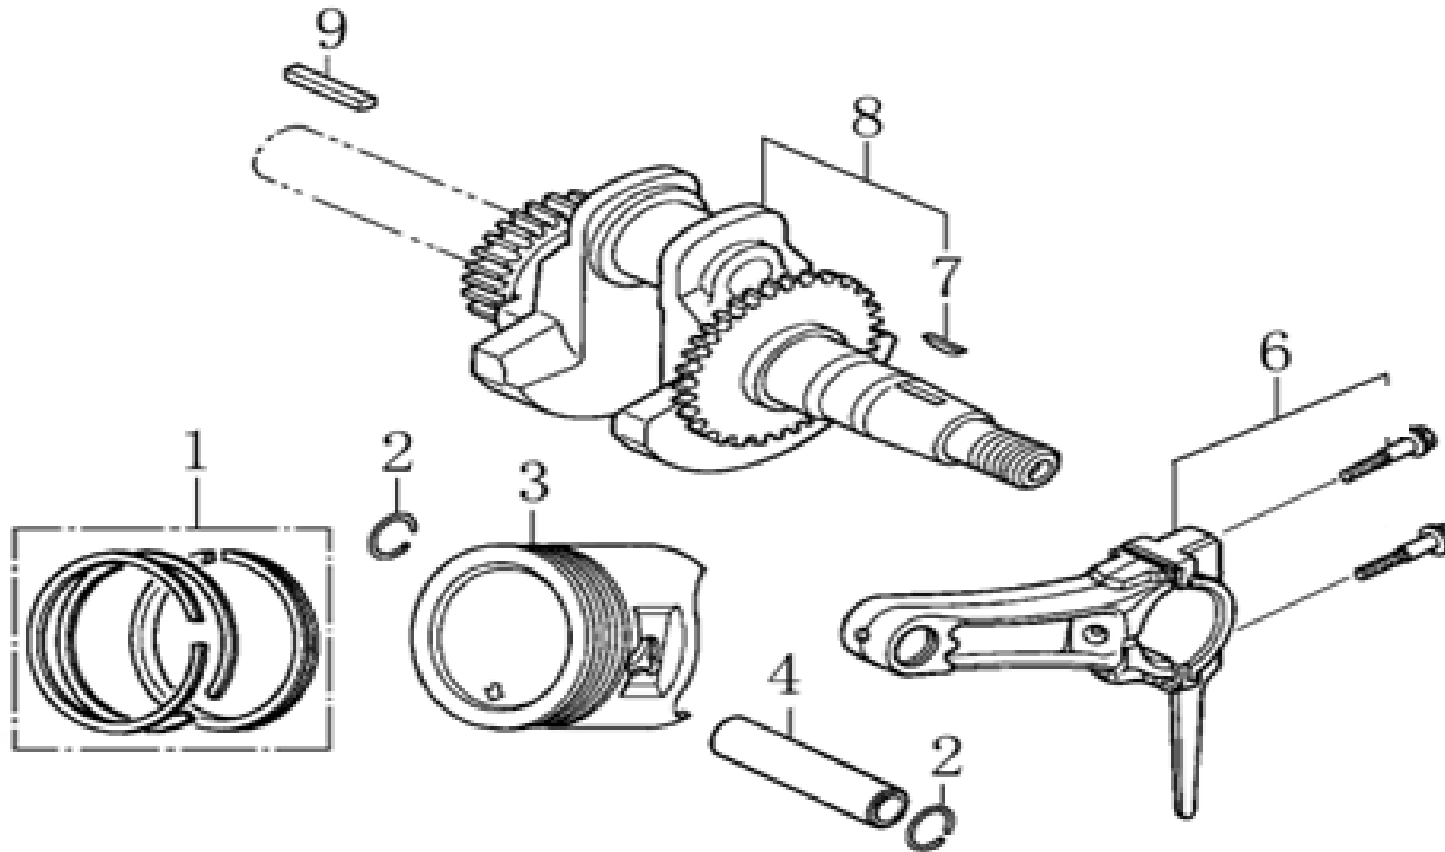

Position	Part number	Název	Name
1	130070079-0001	Pístní kroužky sada	Piston ring set
2	380560056-0001	Pojistka pístního čepu	Piston pin circlip
3	130030083-0001	Píst	Piston
4	130060031-0001	Pístní čep	Piston pin
6	130150039-0001	Ojnice	Connecting rod assembly
7	380620050-0001	Woodruffovo pero	Semicircle key
8	130290049-0001	Kliková hřídel	Crankshaft
9	380620032-0001	Pero	Key