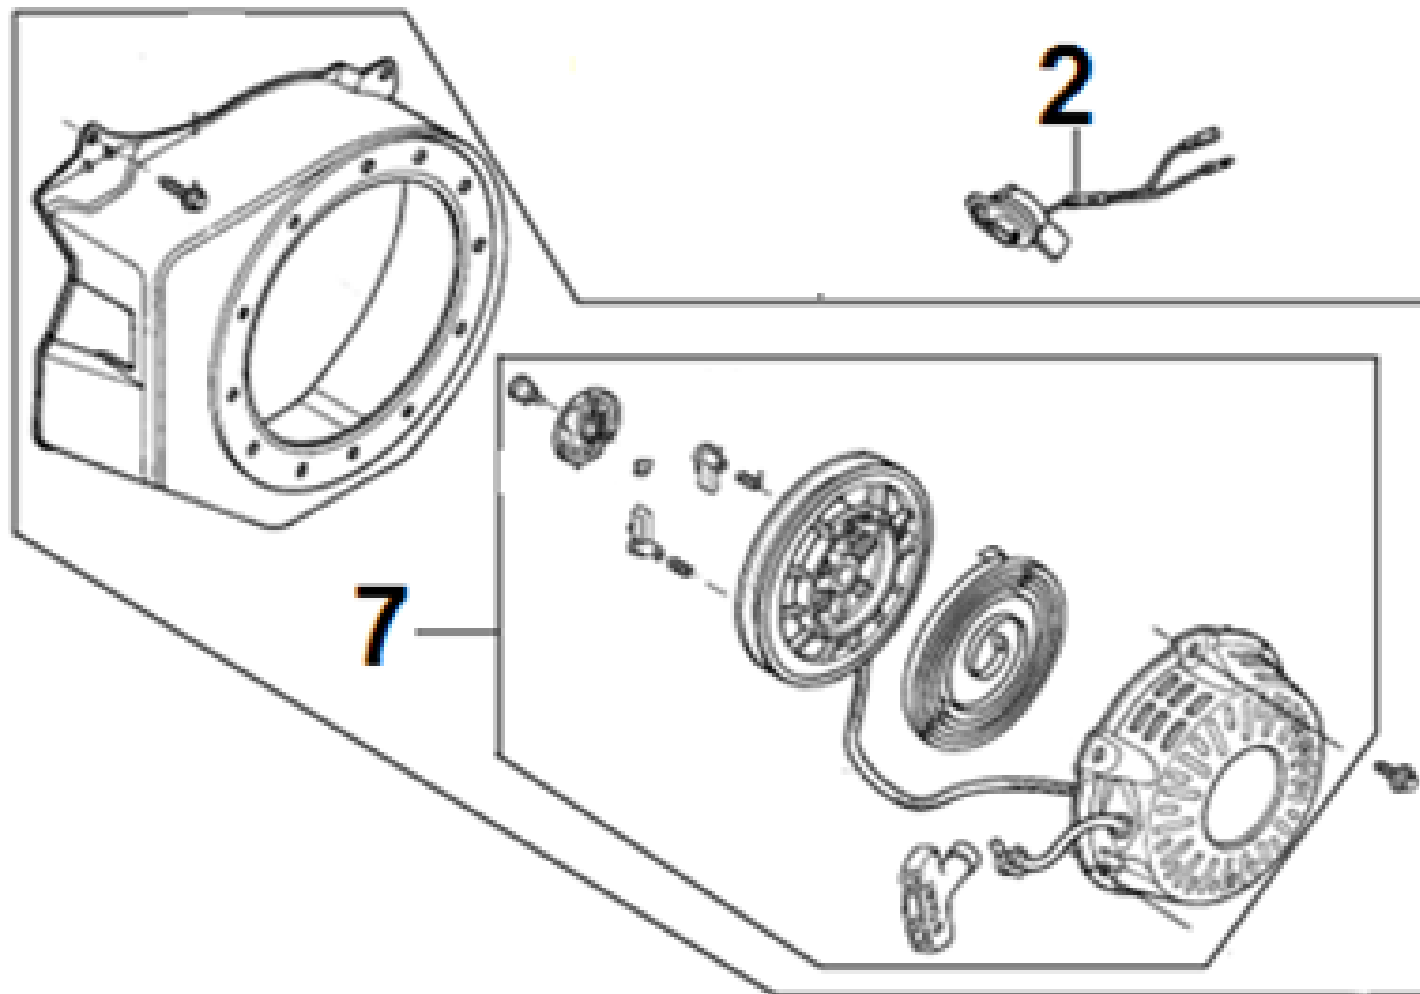

Position	Part number	Název	Name
2	620801003	Gufero	Oil seal
4	785001014	Vypouštěcí šroub	Drain bolt
5	281890001-0001	Čidlo	Oil alert unit
7	Nedostupné	Olejevý spínač	Oil level switch
9	171750002-0001	Regulátor otáček kompletní	Governor gear assembly
10	142105	Ložisko	Bearing

Position	Part number	Název	Name
1	Nedostupné	Matice ventilu	Valve nut
2	Nedostupné	Seřizovací matice ventilu	Valve adjusting nut
3	Nedostupné	Vahadlo ventilu	Valve rocker arm
4	Nedostupné	Seřizovací šroub ventilu	Valve adjusting bolt
5	140710001-0001	Vodící deska ventilu	Push rod guide plate
6	140670004-0001	Zdvihací tyčka ventilu	Push rod
7	140690003-0001	Zdvihátko	Tappet
8	26400100801	Koncovka ventilu	Valve rotator
9	140380017-0001	Podložka pružiny ventilu	Valve spring seat
10	140340022-0001	Pružina ventilu	Valve spring
11	140400011-0001	Těsnění ventilu	Valve seal
12	500550024-0001	Ventily sada	Valve set
13	140020114-0001	Vačková hřídel	Camshaft
14	140450022-0001	Vahadlo ventilu kompletní	Valve rocker assembly