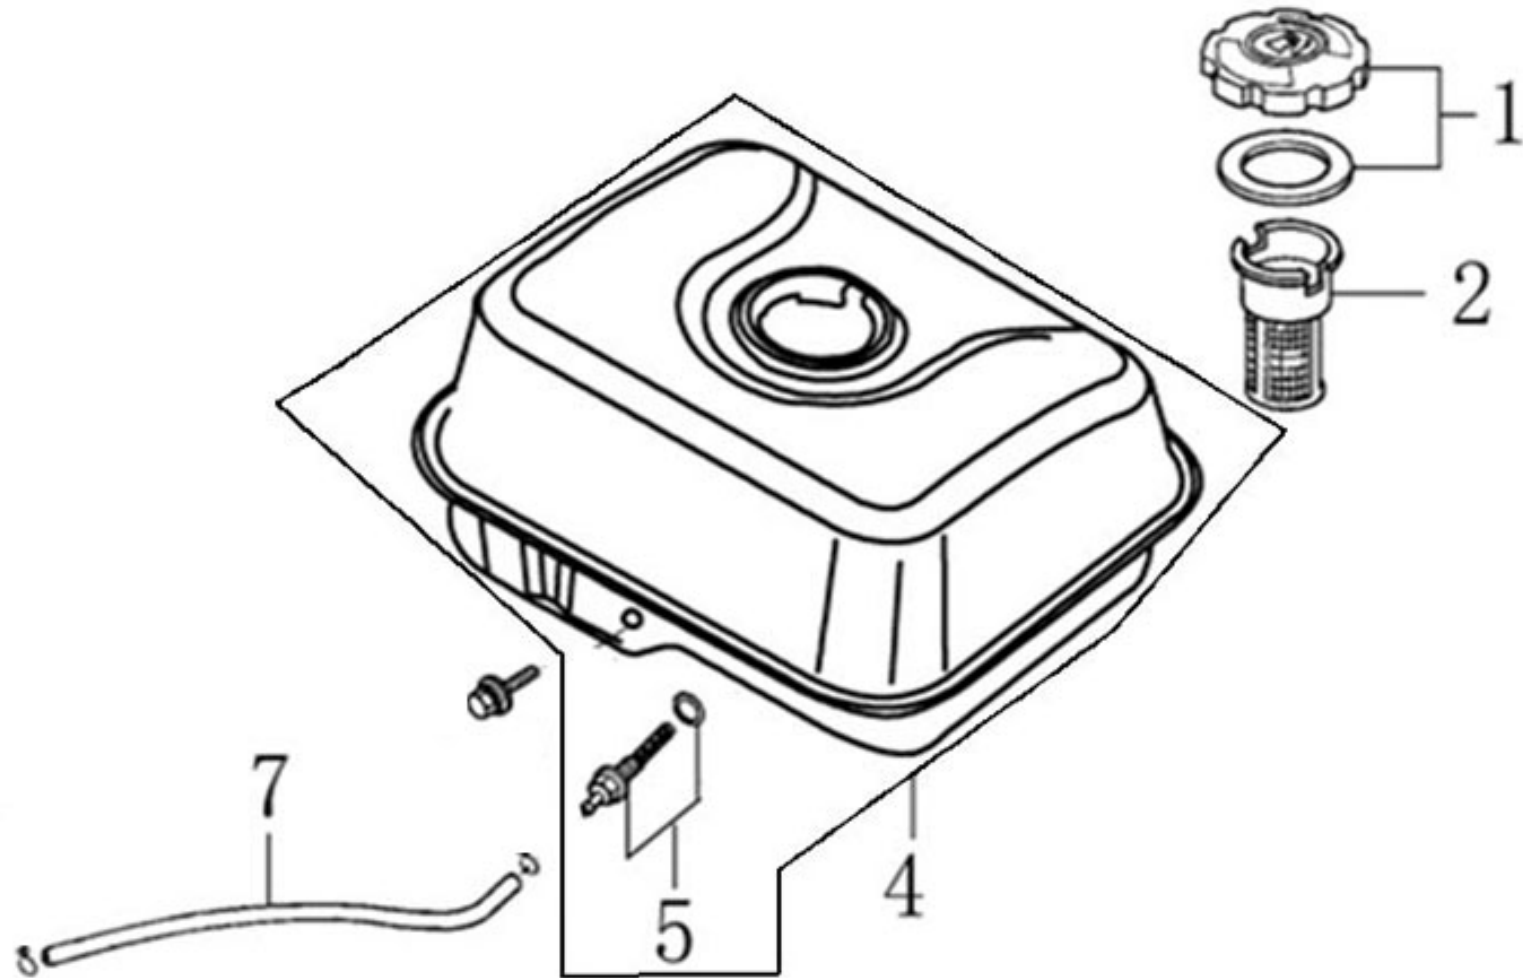

Position	Part number	Název	Name
1	170870039-0001	Zátka nádrže	Fuel tank cap
2	170720001-0001	Sítka nádrže	Fuel cap net
4	170500997-0003	Palivová nádrž	Fuel tank
5	170660077-0001	Palivový filtr	Fuel filter
7	380750180-0001	Palivová hadička	Fuel tube