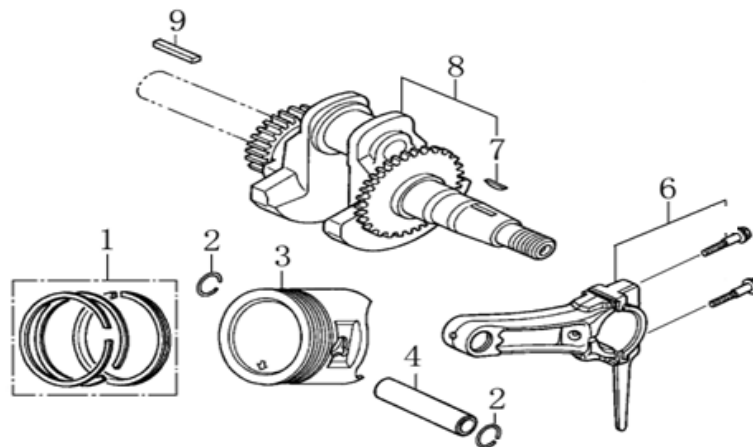

Position	Part number	Název	Name
1	130070079-0001	Pístní kroužky sada	Piston ring set
2	380560056-0001	Pojistka pístního čepu	Piston pin circlip
3	130030083-0001	Píst	Piston
4	130060031-0001	Pístní čep	Piston pin
6	130150039-0001	Ojnice	Connecting rod assembly
7	380620050-0001	Woodruffovo pero	Semicircle key
8	130290049-0001	Kliková hřídel	Crankshaft
9	380620032-0001	Pero	Key