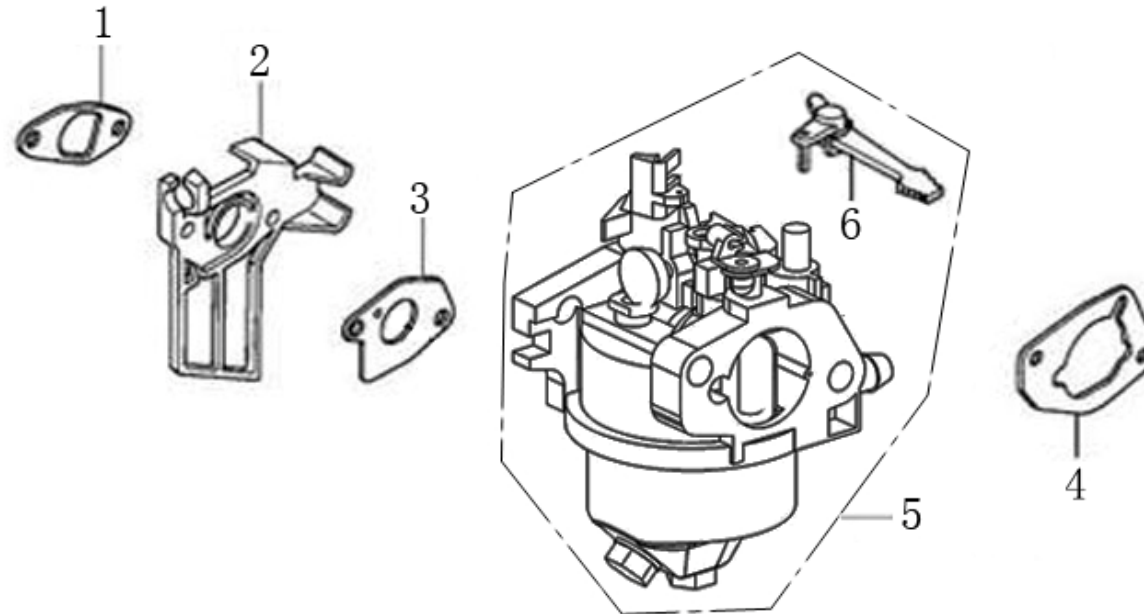

Position	Part number	Název	Name
1	170430060-0001	Těsnění příruby karburátoru	Air intake pipe gasket
2	170440096-0001	Příruba karburátoru	Air intake pipe
3	785001019	Těsnění karburátoru	Carburetor gasket
4	170430065-0001	Těsnění vzduchového filtru	Air filter gasket
5	170021086-0001	Karburátor	Carburetor
6	172920001-0001	Páčka karburátoru	Lever