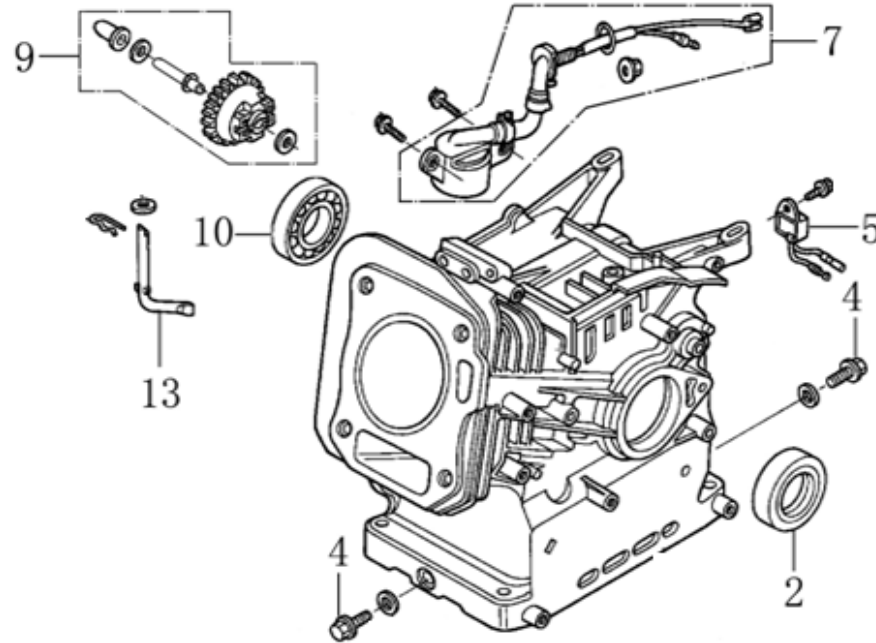

Position	Part number	Název	Name
80	263600080	Klínek	Flat key
81	265000139	Kolo – pravá strana	Right side wheel
	265000191	Kolo – levá strana	Left side wheel
81-1	008001017	Duše kola	Wheel tube
83	263600083	Pouzdro	Bushing
84	263600084	Ložisko	Bearing
85	263600085	Řetězové kolo (Přední osa)	Chain wheel (Front axle)
86	263600086	Podložka	Washer
87	120209	Podložka	Washer
88	100109017	Šroub	Bolt
89	263600089	Držák krytu řetězu	Chain cover bracket
91	263600091	Pružina	Spring
92	100105047	Šroub	Bolt
93	263600093	Šroub	Bolt
94	100107022	Šroub	Bolt
95	263600095	Šroub	Bolt
96	120109	Podložka	Washer
97	263600097	Šroub	Bolt
98	263610098	Šroub	Bolt
99	263610099	Kryt řetězu pravý	Chain cover right
100	263610100	Kryt řetězu levý	Chain cover left
101	263600101	Madlo páky	Lever handle
102	263600102	Páka řazení	Gearshift lever
103	263600103	Čep	Pin
104	263600104	Čep	Pin
105	263600105	Matice	Nut
106	263600106	O kroužek	O ring
107	263600107	O kroužek	O ring
108	263610108	Táhlo	Lever mount
109	263600109	Gufero	Oil seal
110	263600110	Pružina	Spring
111	263600111	Kulička	Ball
112	263600112	Hřídelka	Shaft
113	263600113	Vidlice řazení	Gearshift fork
114	263600114	Ozubené kolo	Gear
115	130112	Pojistný kroužek	Circlip
116	263600116	Unašeč spojky	Clutch retainer
117	263600117	Šroub	Bolt

Position	Part number	Název	Name
201-1	2636001911	Vidlice s osou set	Fork with axle set

Position	Part number	Název	Name
1	120080276-0001	Hlava válce	Cylinder Head
2	380180093-0001	Svorník	Stud bolt
4	120150144-0001	Těsnění hlavy válce	Cylinder head gasket
5	380180098-0001	Svorník	Stud bolt
6	A969P	Svíčka zapalování	Spark plug
8	120250013-0001	Těsnění ventilového víka	Cylinder head cover gasket
9	120220008-0001	Ventilové víko	Cylinder head cover