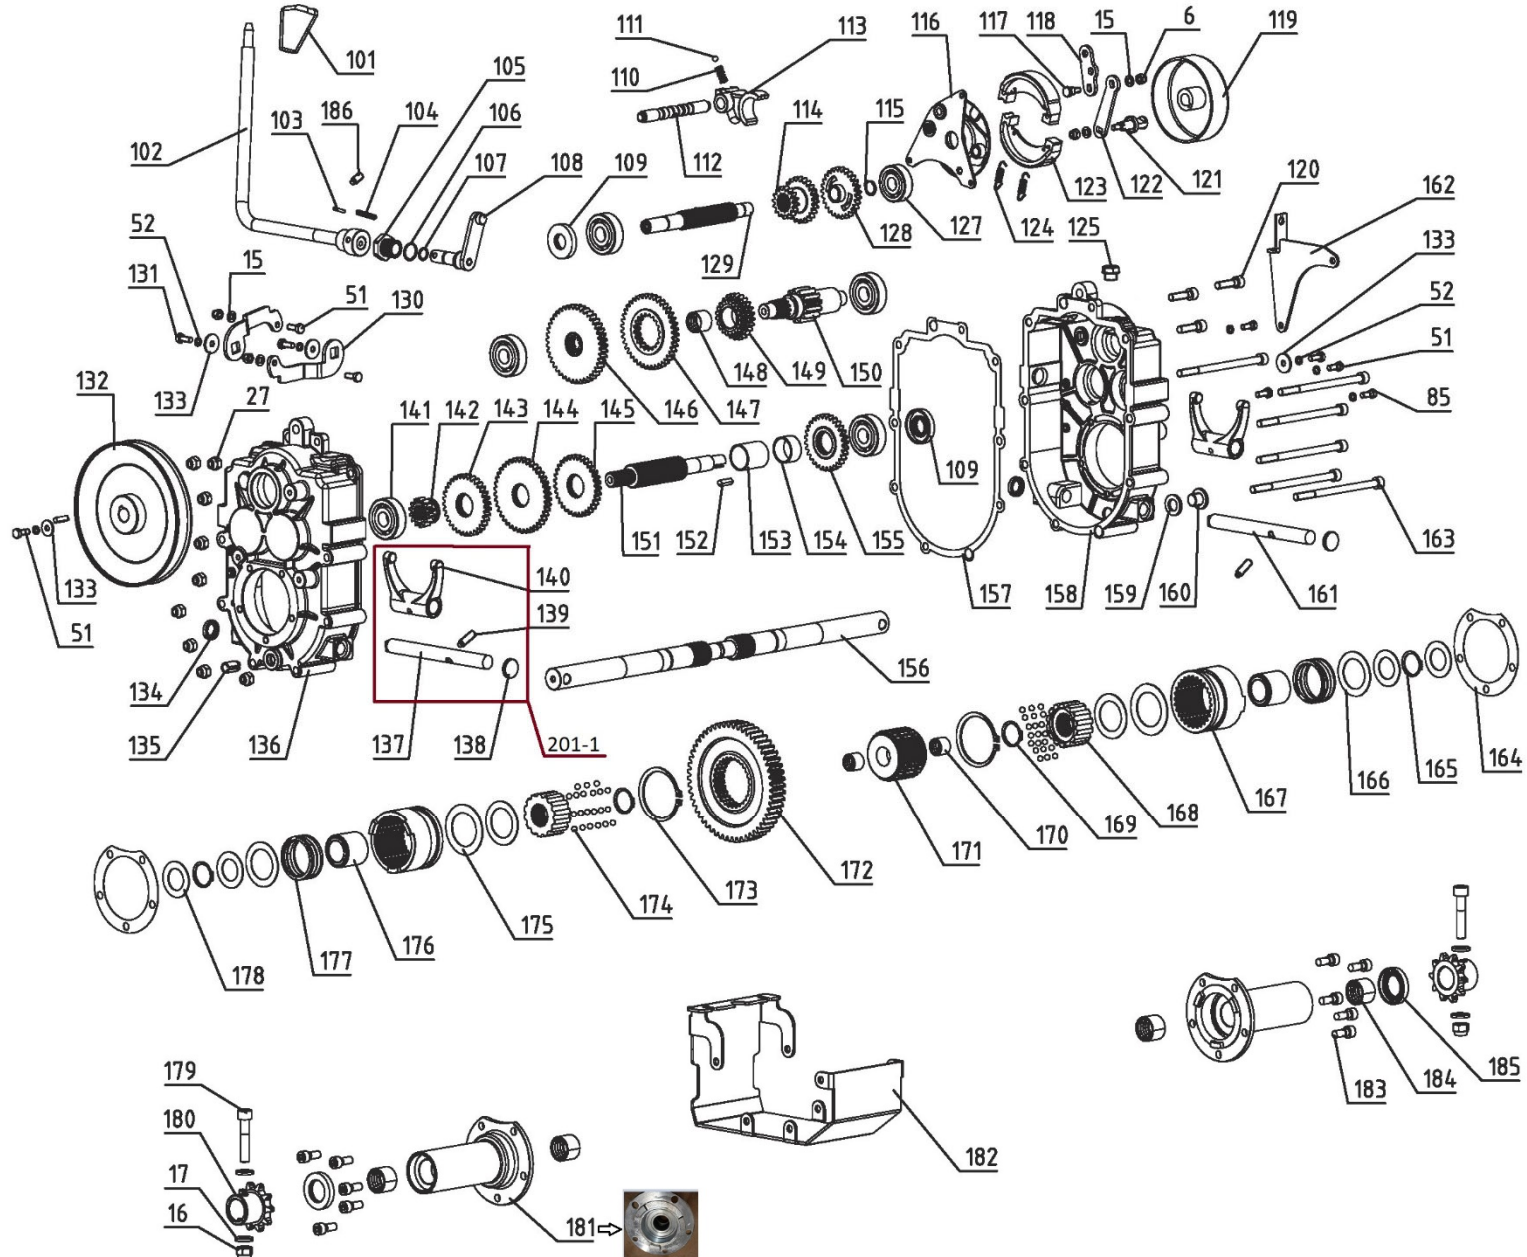

HECHT® 2636

made for garden

200

Position	Part number	Název	Name
2	263600002	Rukojeť	Handle grip
3	265000094	Spínač	Switch
4	263600004	Ovládání plynu	Throttle lever
5	263600005	Bowden plynu	Throttle cable
6	110103	Matice	Nut
7	263600007	Páka spojky	Clutch lever
8	100603017	Šroub	Bolt
9	263600009	Bowden spojky	Clutch cable
10	263600010	Objímka	Sleeve
11	263600011	Páka	Steering lever
12	263600012	Bowden pro zatáčení	Steering cable
13	263600013	Korba	Dump body
14	100303052	Šroub	Bolt
15	120103	Podložka	Washer
16	110107	Matice	Nut
17	120107	Podložka	Washer
18	263600018	Držák páčky	Lever bracket
19	263600019	Páčka	Lever
20	263600020	Bowden zajištění korby	Dump body locking cable
21	263600021	Lůžko motoru	Engine mouting board
22	263600022	Šroub	Bolt
23	263600023	Přední kryt	Front cover
24	263600024	Zadní kryt	Rear cover
25	100105013	Šroub	Bolt
26	120205	Podložka	Washer
27	SB-94	Matice	Nut
28	120105	Podložka	Washer
29	100105017	Šroub	Bolt
30	110105	Matice	Nut
31	100105037	Šroub	Bolt
32	100205057	Šroub	Bolt
33	263600033	Převodovka kompletní	Gearbox assembly
34	263600034	Pouzdro	Bushing
35	263600035	Matice	Nut
36	263600036	Podložka	Washer
37	263600037	Řemenice	Sheave
38	263600038	Klínek	Flat key
39	263600039	Hřídelka	Shaft