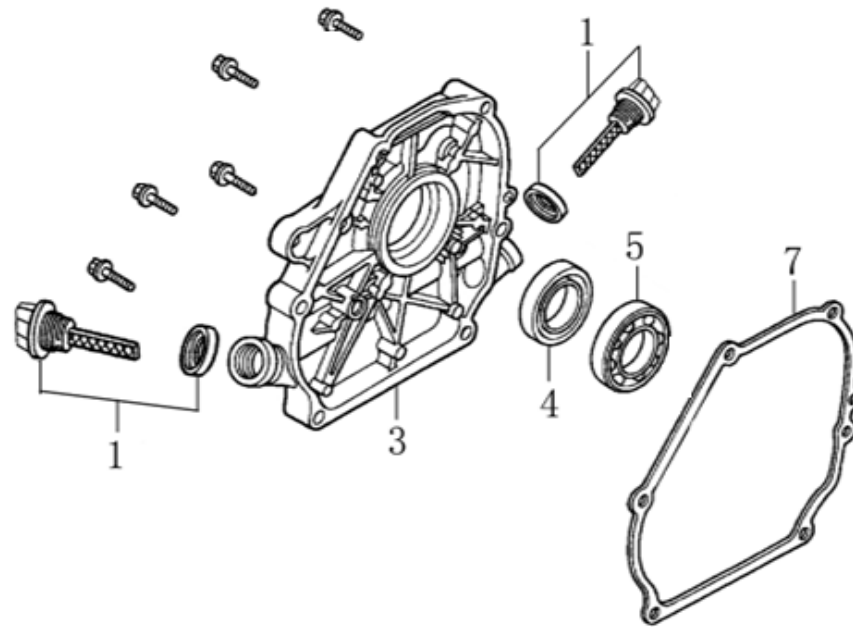

Position	Part number	Název	Name
1	14301-KB01-0000	Olejová měrka	Oil gauge assembly
3	110820014-0001	Kryt klikové skříně	Crankcase cover
4	620801003	Gufero	Oil seal
5	142105	Ložisko	Bearing
7	110830007-0001	Těsnění klikové skříně	Crankcase cover gasket