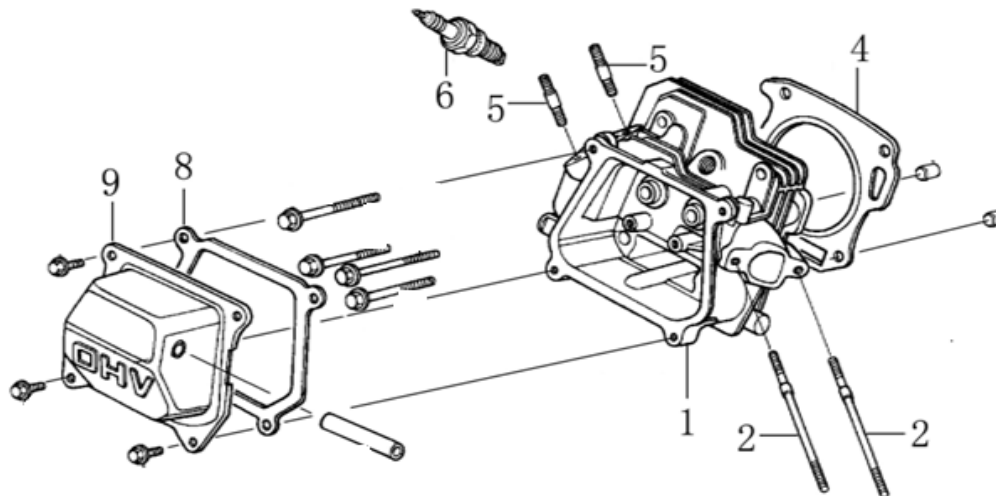

Position	Part number	Název	Name
201-1	2636001911	Vidlice s osou set	Fork with axle set

Position	Part number	Název	Name
1	120080276-0001	Hlava válce	Cylinder Head
2	380180093-0001	Svorník	Stud bolt
4	120150144-0001	Těsnění hlavy válce	Cylinder head gasket
5	380180098-0001	Svorník	Stud bolt
6	A969P	Svíčka zapalování	Spark plug
8	120250013-0001	Těsnění ventilového víka	Cylinder head cover gasket
9	120220008-0001	Ventilové víko	Cylinder head cover