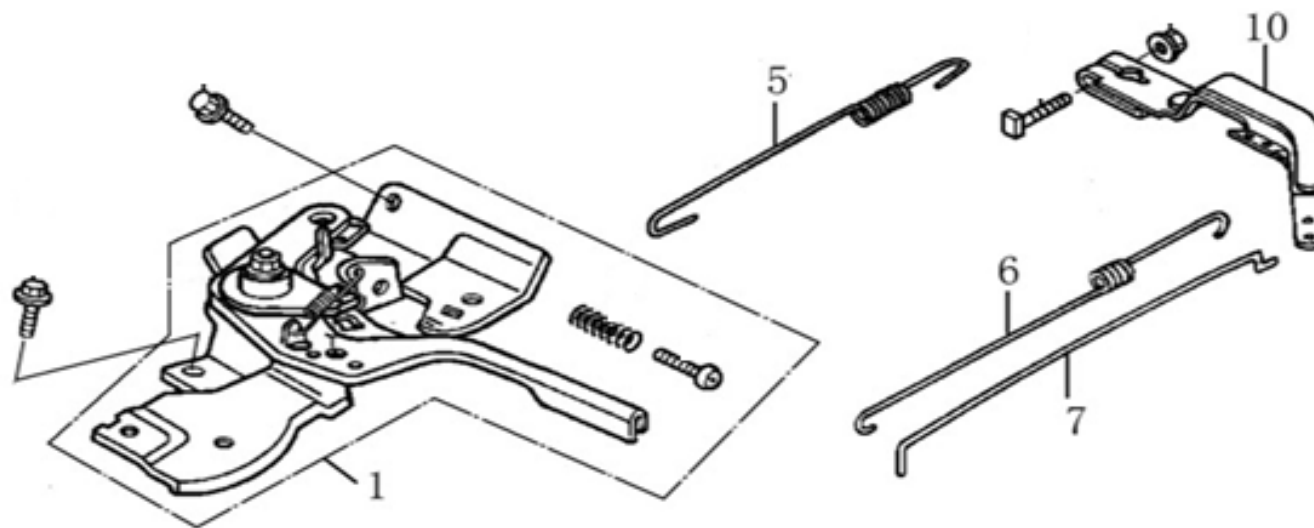

Position	Part number	Název	Name
1	171680011-0001	Kulisa regulace otáček	Governor board
5	171600036-0001	Pružina plynu	Throttle return spring
6	171610002-0001	Pružina	Governor spring
7	171590002-0001	Táhlo regulace	Governor rod
10	171620001-0001	Páka regulace otáček	Governor arm