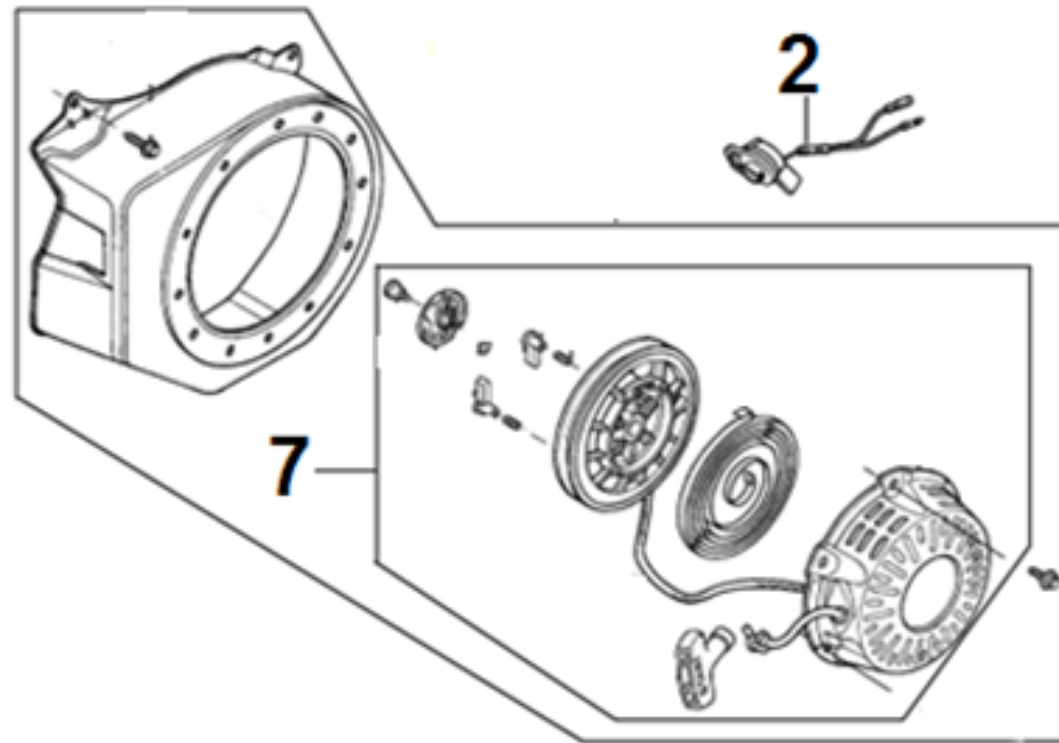

Position	Part number	Název	Name
2	271660038-0001	Vypínač motoru	Engine STOP switch
7	012021500002	Startér kompletní	Starter assembly