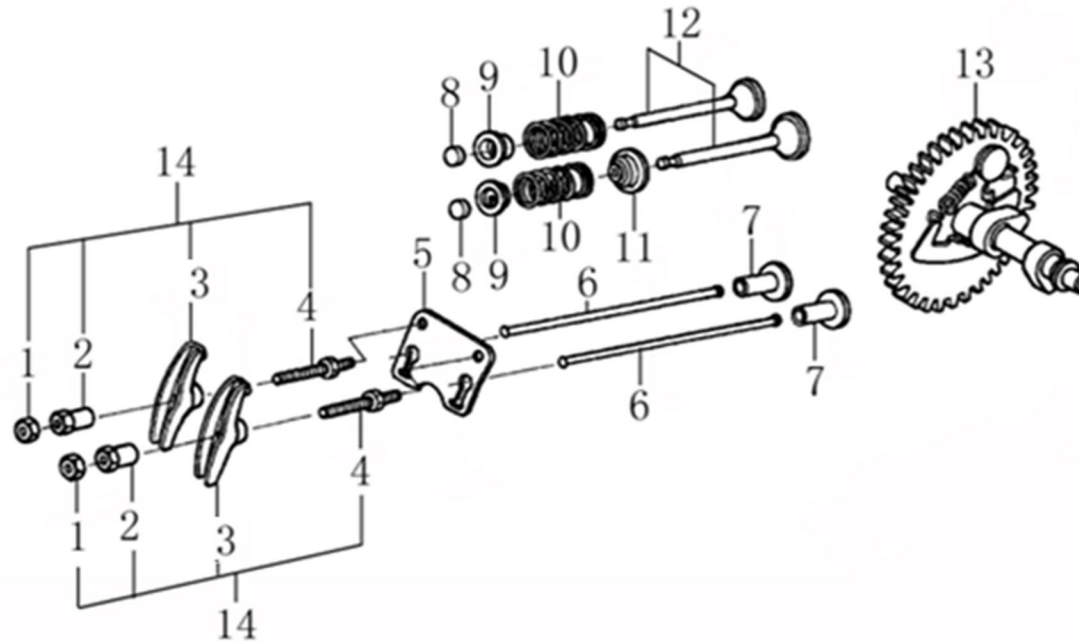

Position	Part number	Název	Name
1	Nedostupné	Matice ventilu	Valve nut
2	Nedostupné	Seřizovací matice ventilu	Valve adjusting nut
3	Nedostupné	Vahadlo ventilu	Valve rocker arm
4	Nedostupné	Seřizovací šroub ventilu	Valve adjusting bolt
5	140710001-0001	Vodící deska ventilu	Push rod guide plate
6	140670004-0001	Zdvihací tyčka ventilu	Push rod
7	140690003-0001	Zdvihátko	Tappet
8	26400100801	Koncovka ventilu	Valve rotator
9	140380017-0001	Podložka pružiny ventilu	Valve spring seat
10	140340022-0001	Pružina ventilu	Valve spring
11	140400011-0001	Těsnění ventilu	Valve seal
12	500550024-0001	Ventily sada	Valve set
13	140020114-0001	Vačková hřídel	Camshaft
14	140450022-0001	Vahadlo ventilu kompletní	Valve rocker assembly