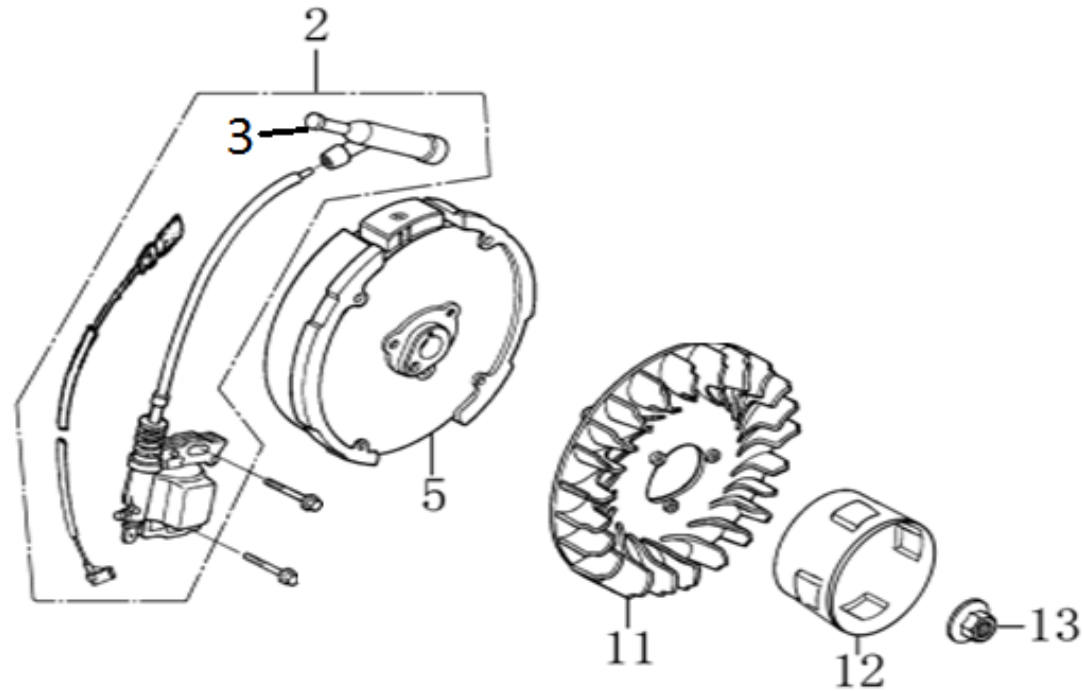

Position	Part number	Název	Name
2	270920162-0001	Cívka zapalování	Ignition coil
3	270950040-0001	Krytka svíčky	Spark plug cover
5	270020097-0001	Setrvačnick	Flywheel
11	160180007-0001	Ventilátor	Fan
12	193590005-0001	Miska startéru	Starter idle pulley
13	746001066	Matice	Nut