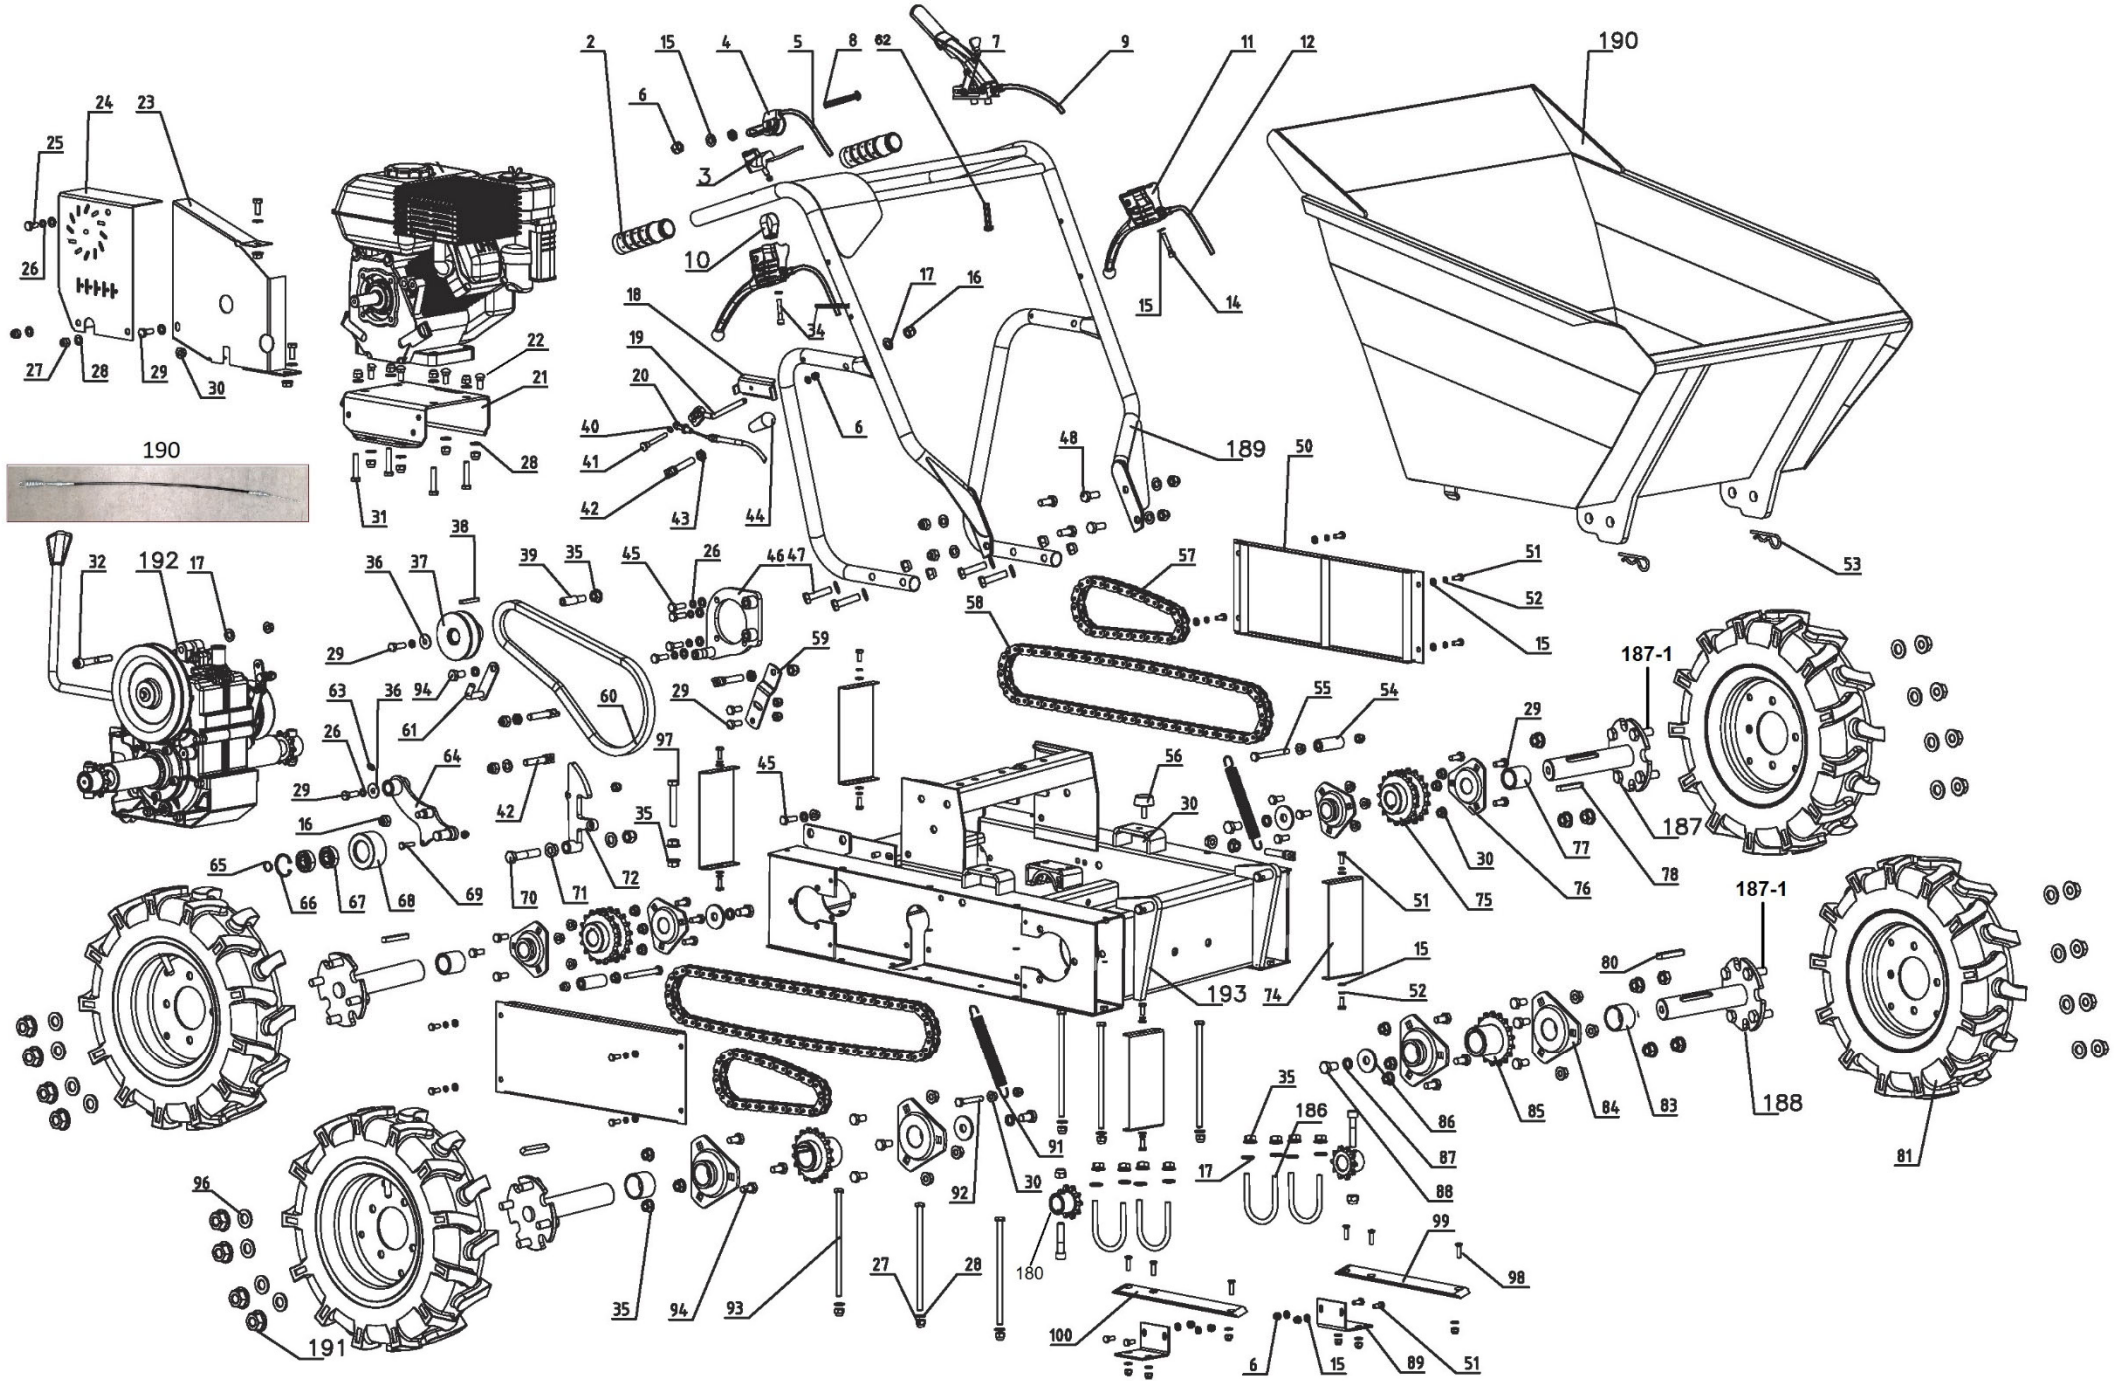

HECHT® 2636

made for garden