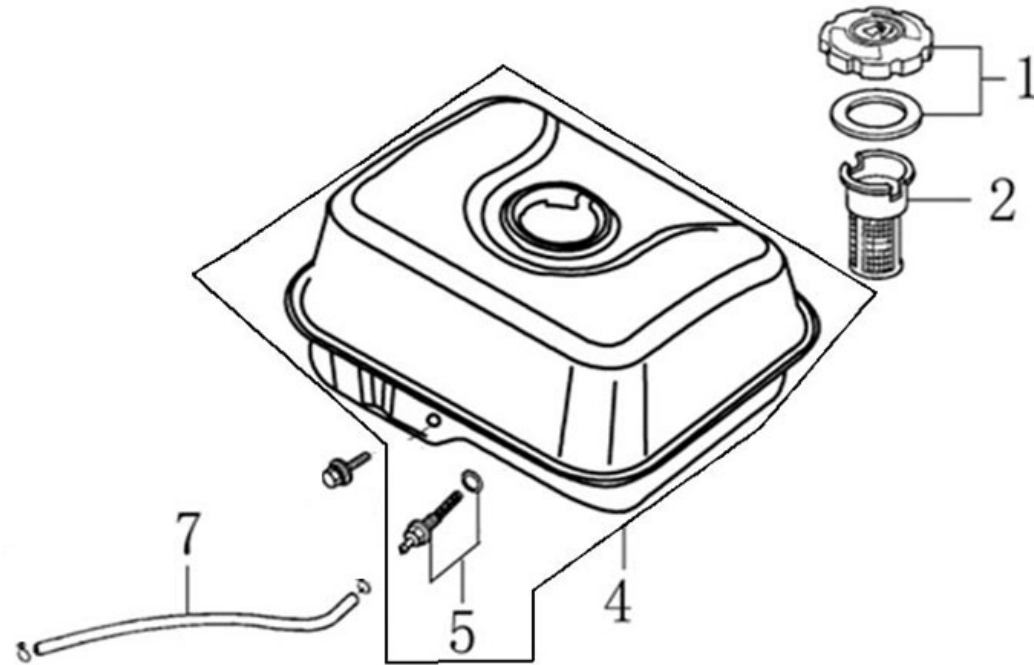

Position	Part number	Název	Name
1	170870039-0001	Zátka nádrže	Fuel tank cap
2	170720001-0001	Sítko nádrže	Fuel cap net
4	170500997-0003	Palivová nádrž	Fuel tank
5	170660077-0001	Palivový filtr	Fuel filter
7	380750180-0001	Palivová hadička	Fuel tube