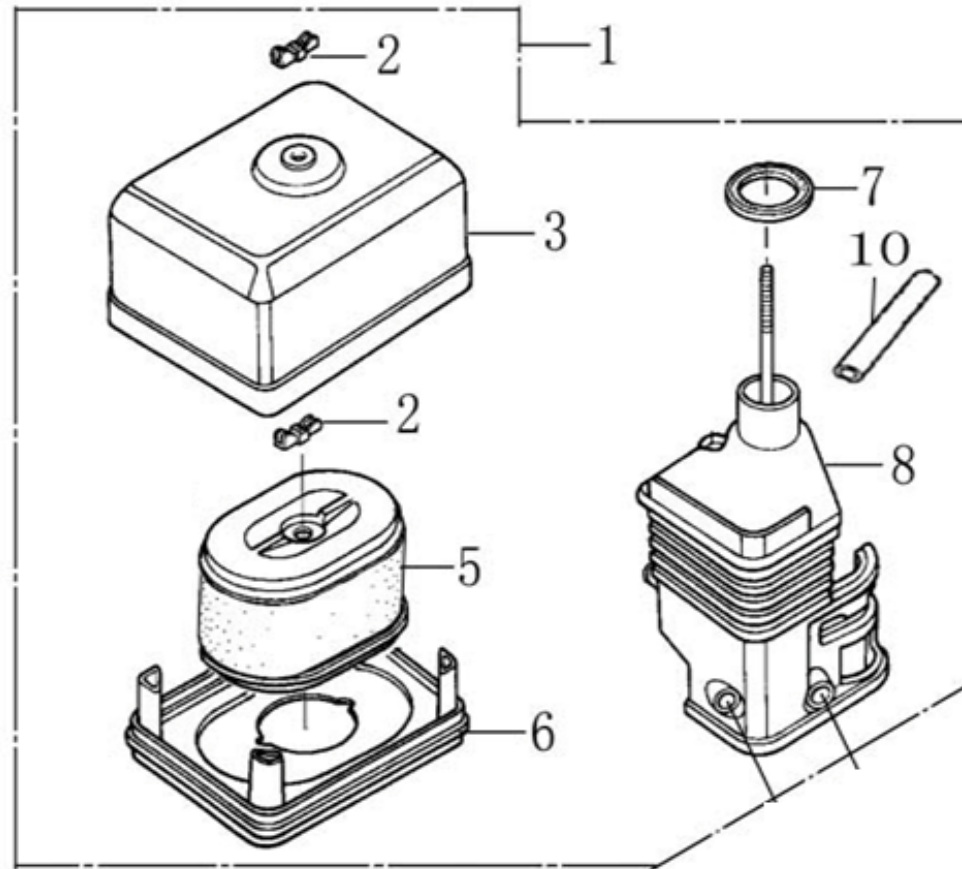

Position	Part number	Název	Name
1	Nedostupné	Matice ventilu	Valve nut
2	Nedostupné	Seřizovací matice ventilu	Valve adjusting nut
3	Nedostupné	Vahadlo ventilu	Valve rocker arm
4	Nedostupné	Seřizovací šroub ventilu	Valve adjusting bolt
5	140710001-0001	Vodící deska ventilu	Push rod guide plate
6	140670004-0001	Zdvihací tyčka ventilu	Push rod
7	140690003-0001	Zdvihátko	Tappet
8	26400100801	Koncovka ventilu	Valve rotator
9	140380017-0001	Podložka pružiny ventilu	Valve spring seat
10	140340022-0001	Pružina ventilu	Valve spring
11	140400011-0001	Těsnění ventilu	Valve seal
12	500550024-0001	Ventily sada	Valve set
13	140020114-0001	Vačková hřídel	Camshaft
14	140450022-0001	Vahadlo ventilu kompletní	Valve rocker assembly

Position	Part number	Název	Name
2	271660038-0001	Vypínač motoru	Engine STOP switch
7	012021500002	Startér kompletní	Starter assembly

Position	Part number	Název	Name
1	170430060-0001	Těsnění příruby karburátoru	Air intake pipe gasket
2	170440096-0001	Příruba karburátoru	Air intake pipe
3	785001019	Těsnění karburátoru	Carburetor gasket
4	170430065-0001	Těsnění vzduchového filtru	Air filter gasket
5	170021086-0001	Karburátor	Carburetor
6	172920001-0001	Páčka karburátoru	Lever

Position	Part number	Název	Name
1	171680011-0001	Kulisa regulace otáček	Governor board
5	171600036-0001	Pružina plynu	Throttle return spring
6	171610002-0001	Pružina	Governor spring
7	171590002-0001	Táhlo regulace	Governor rod
10	171620001-0001	Páka regulace otáček	Governor arm