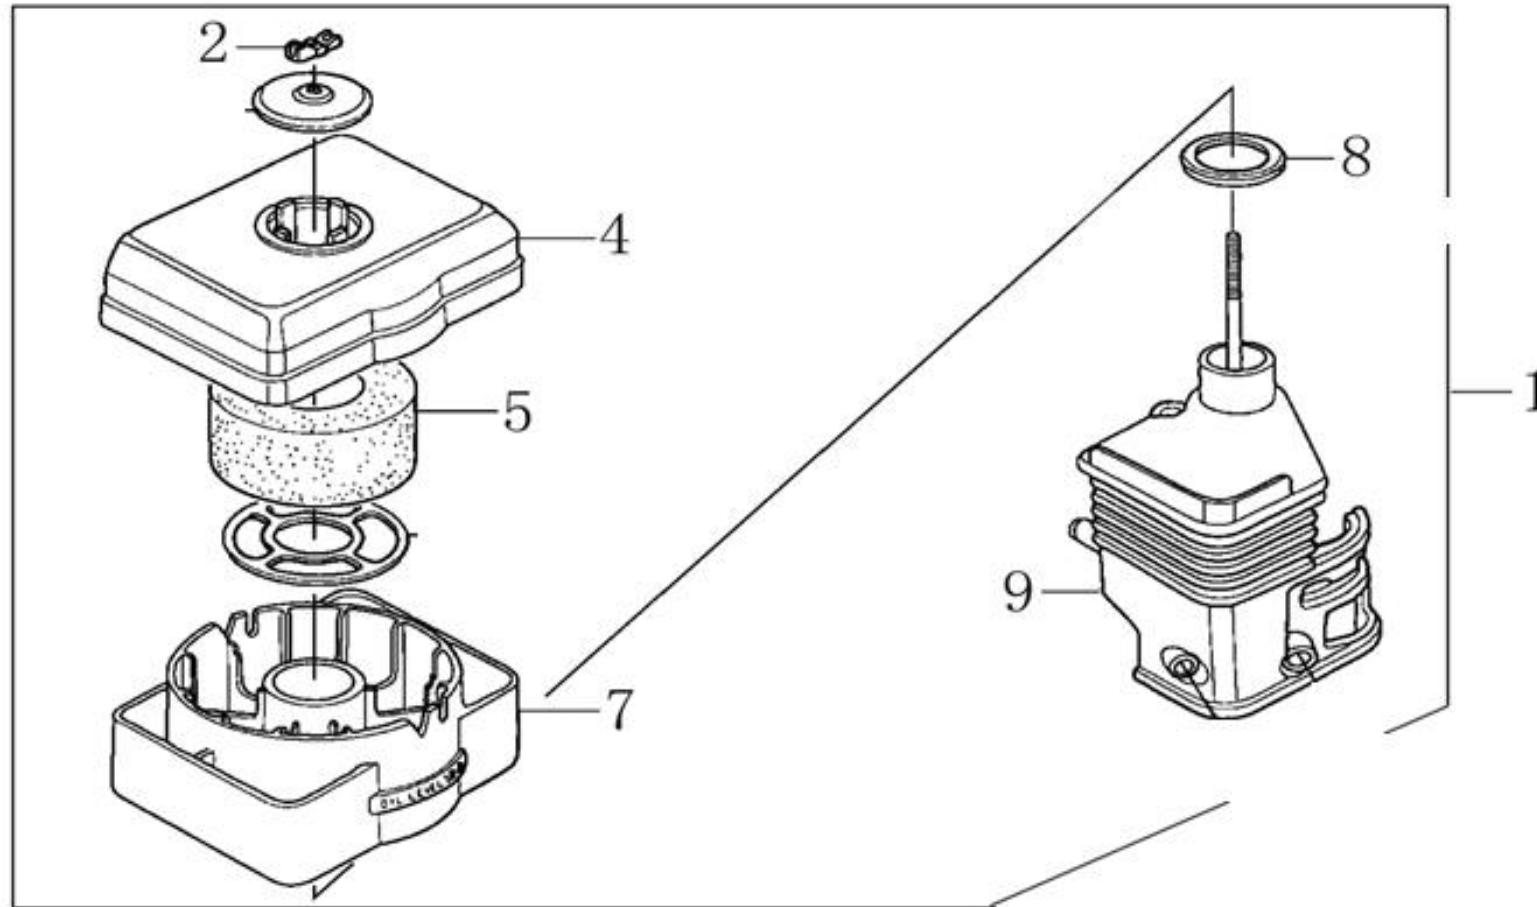

Position	Part number	Název	Name
1	180020320-0001	Vzduchový filtr kompletní	Air filter assembly
2	380440002-0001	Křídlová matice	Wing nut
4	180070172-0001	Kryt vzduchového filtru	Air filter cover
5	180100041-0001	Vzduchový filtr	Air filter
7	180330040-0001	Příruba vzduchového filtru	Air filter base
8	380840437-0001	Těsnění	Gasket
9	180280030-0001	Držák vzduchového filtru	Elbow base