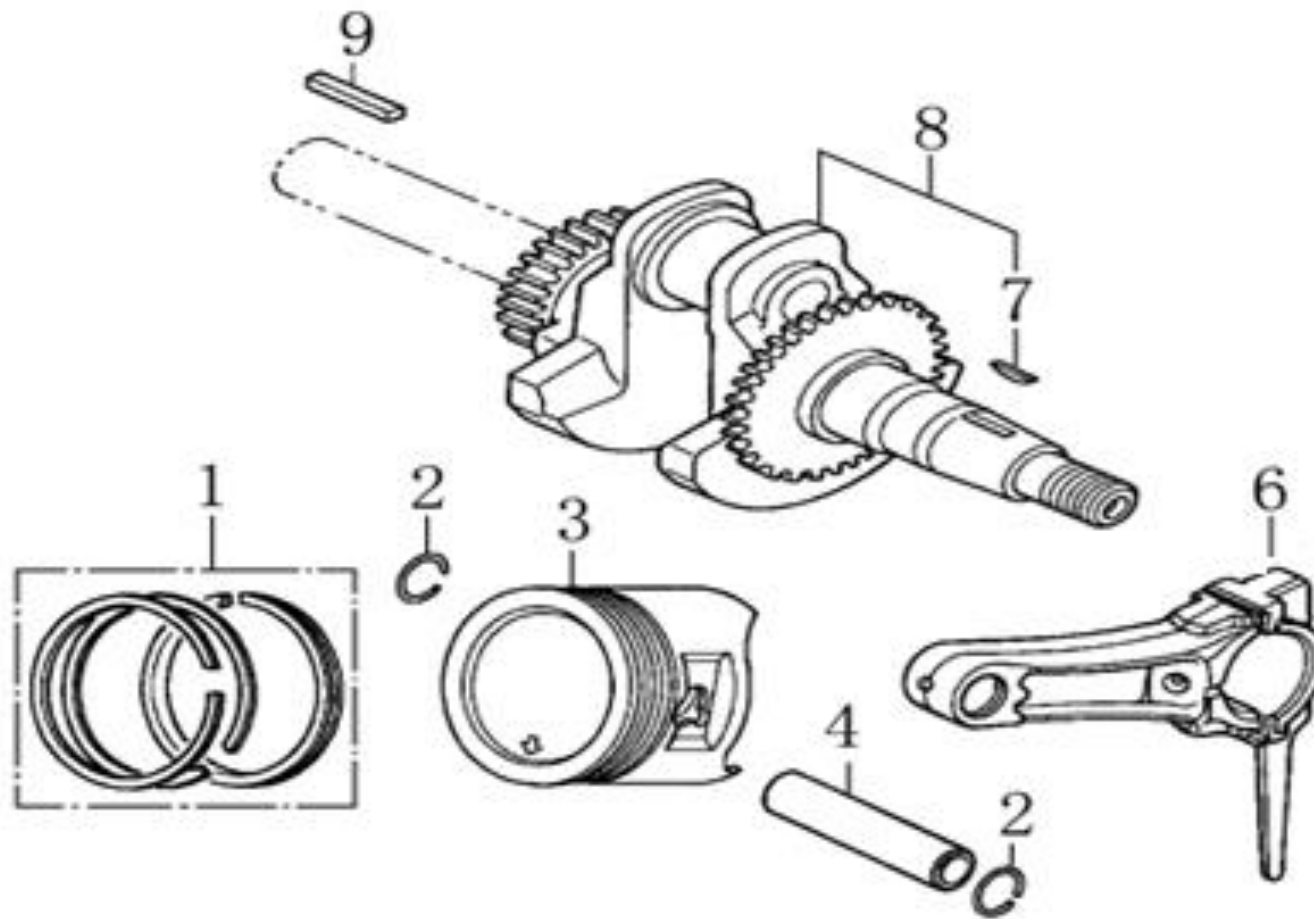

Position	Part number	Název	Name
1	130070079-0001	Pístní kroužky set	Piston ring set
2	380560056-0001	Pojistka pístního čepu	Piston pin circlip
3	130030083-0001	Píst	Piston
4	130060031-0001	Pístní čep	Piston pin
6	130150039-0001	Ojnice	Connecting rod assembly
7	380620050-0001	Woodruffovo pero	Semicircle key
8	130290049-0001	Kliková hřídel	Crankshaft
9	380620032-0001	Pero	Key