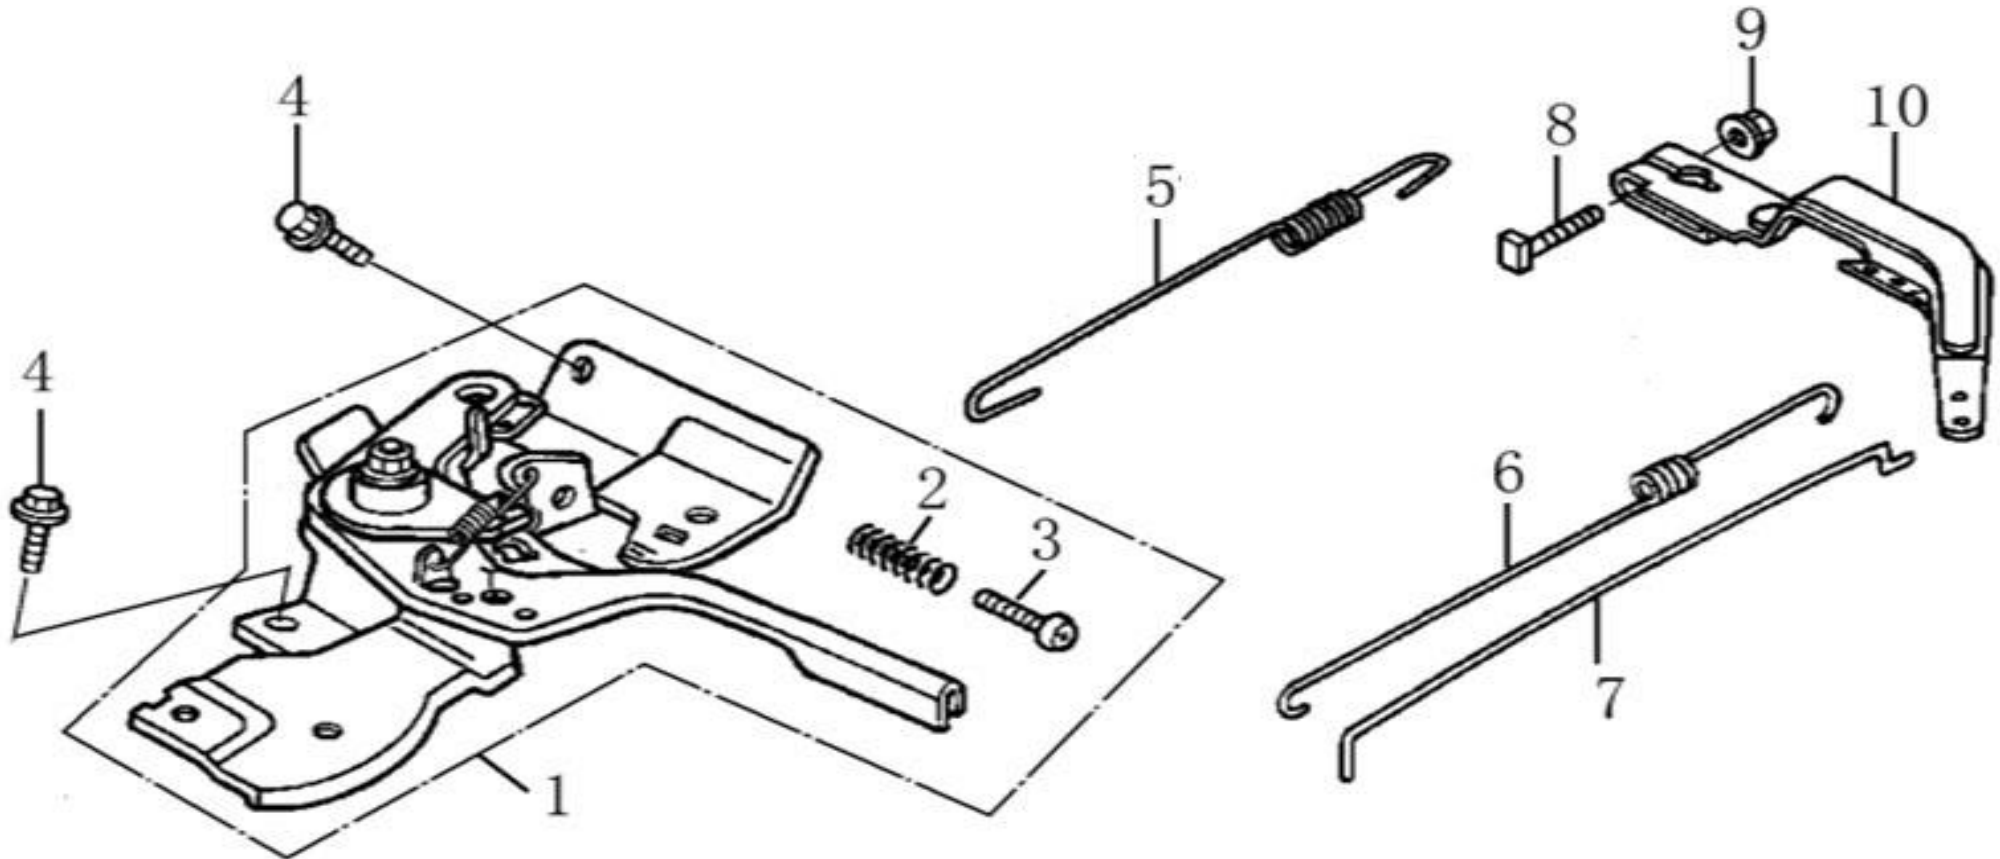

Position	Part number	Název	Name
1	171680011-0001	Kulisa regulace otáček	Governor board
2	171660001-0001	Pružina	Spring
3	100602032	Šroub	Bolt
4	100203007	Šroub	Bolt
5	171600036-0001	Vratná pružina plynu	Throttle return spring
6	171610002-0001	Pružina táhla regulace	Governor spring
7	171590002-0001	Táhlo regulace otáček	Governor rod
8	380250002-0001	Šroub	Bolt
9	110203	Matice	Nut
10	171620001-0001	Páka regulace otáček	Governor arm