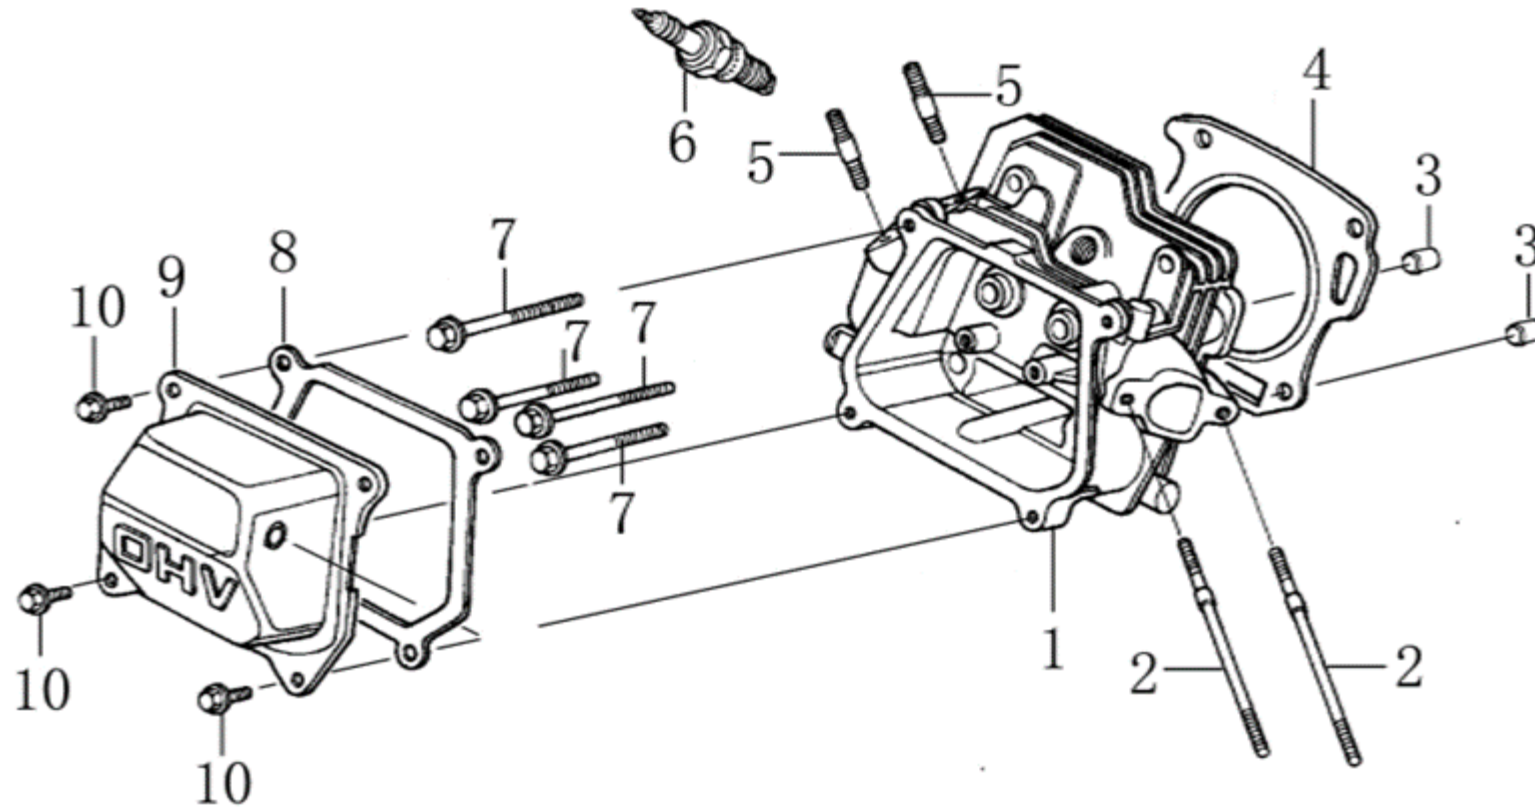

HECHT[®] 2650

made for garden

HECHT[®] 2650

made for garden

Position	Part number	Název	Name
1	120103	Podložka	Washer
2	100325022	Šroub	Bolt
3	110105	Matice	Nut
4	130112	Pojistný kroužek	Circlip
5	110103	Matice	Nut
6	263000084	Čep	Pin
7	265000007	Páka řazení	Gear shift lever
8	263000174	Čep	Pin
9	100105009	Šroub	Bolt
10	263600105	Matice	Nut
11	263000081	Těsnící kroužek	Obturatoring Ring
12	263600107	O kroužek	O ring
13	265000013	Držák páky	Lever mount
14	263000095	Gufero	Oil seal
15	265000015	Hřídel	Spline shaft
16	265000016	Ozubené dvojkolo	Duplex gear
17	265000017	Ozubené kolo	Gear
18	143302	Ložisko	Bearin
19	265000019	Hřídelka	Fork shaft
20	263600111	Kulička	Ball
21	265000020	Pružina	Spring
22	265000022	Vidlice řazení	Fork
23	130109	Pojistný kroužek	Circlip
24	265000024	Unašeč spojky	Clutch retainer
25	265000025	Spojka	Clutch
26	265000026	Pouzdro	Bushing
27	265000027	Podložka	Washer
28	265000028	Táhlo spojky	Pulling plate
29	120303	Podložka	Washer
30	120203	Podložka	Washer
31	100103013	Šroub	Bolt
32	265000032	Spojkový zvon	Clutch drum
33	263600121	Šroub spojky	Clutch bolt
34	265000034	Pouzdro zátky	Plug bushing
35	265000035	Zátka	Plug

Position	Part number	Název	Name
186	130232	Pojistný kroužek	Circlip
187	142302	Ložisko	Bearing
188	265000188	Kladka napínaču	Tensioner pulley
189	100103022	Šroub	Bolt
190	265000190	Závlačka	Cotter pin
191	265000191	Pravé kolo	Right wheel
191-1	008001017	Duše kola	Wheel tube
193	265000193	Podložka	Chain pad
194	265000194	Podložka	Chain pad
195	100307047	Šroub	Bolt
196	265000196	Řetězka motoru	Engine sprocket
197	265000197	Madlo páky	Lever handle
198	265000198	Silenblok	Shock absorber
199	265000199	Pouzdro	Bushing
200	265000200	Držák	Bracket
210	263600190	Bowden brzdy	Brake cable