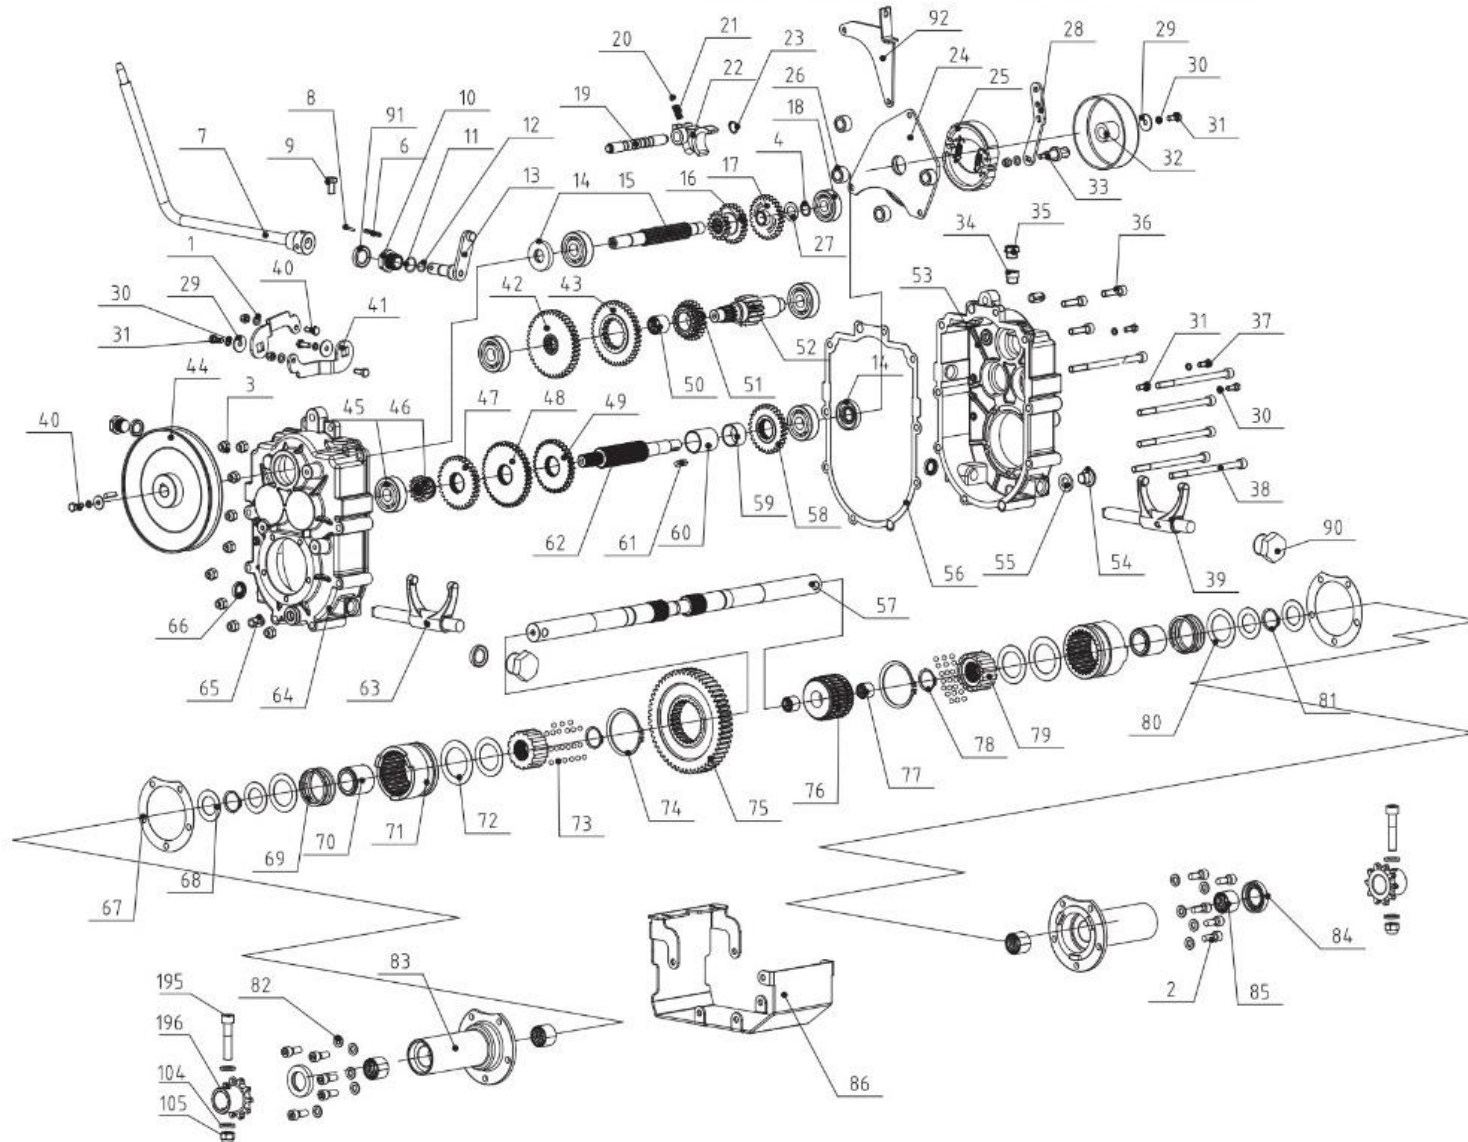

HECHT[®] 2650

made for garden

HECHT[®] 2650

made for garden

Position	Part number	Název	Name
1	120103	Podložka	Washer
2	100325022	Šroub	Bolt
3	110105	Matice	Nut
4	130112	Pojistný kroužek	Circlip
5	110103	Matice	Nut
6	263000084	Čep	Pin
7	265000007	Páka řazení	Gear shift lever
8	263000174	Čep	Pin
9	100105009	Šroub	Bolt
10	263600105	Matice	Nut
11	263000081	Těsnící kroužek	Obturatoring Ring
12	263600107	O kroužek	O ring
13	265000013	Držák páky	Lever mount
14	263000095	Gufero	Oil seal
15	265000015	Hřídel	Spline shaft
16	265000016	Ozubené dvojkolo	Duplex gear
17	265000017	Ozubené kolo	Gear
18	143302	Ložisko	Bearin
19	265000019	Hřídelka	Fork shaft
20	263600111	Kulička	Ball
21	265000020	Pružina	Spring
22	265000022	Vidlice řazení	Fork
23	130109	Pojistný kroužek	Circlip
24	265000024	Unašeč spojky	Clutch retainer
25	265000025	Spojka	Clutch
26	265000026	Pouzdro	Bushing
27	265000027	Podložka	Washer
28	265000028	Táhlo spojky	Pulling plate
29	120303	Podložka	Washer
30	120203	Podložka	Washer
31	100103013	Šroub	Bolt
32	265000032	Spojkový zvon	Clutch drum
33	263600121	Šroub spojky	Clutch bolt
34	265000034	Pouzdro zátky	Plug bushing
35	265000035	Zátka	Plug

Position	Part number	Název	Name
186	130232	Pojistný kroužek	Circlip
187	142302	Ložisko	Bearing
188	265000188	Kladka napínaču	Tensioner pulley
189	100103022	Šroub	Bolt
190	265000190	Závlačka	Cotter pin
191	265000191	Pravé kolo	Right wheel
191-1	008001017	Duše kola	Wheel tube
193	265000193	Podložka	Chain pad
194	265000194	Podložka	Chain pad
195	100307047	Šroub	Bolt
196	265000196	Řetězka motoru	Engine sprocket
197	265000197	Madlo páky	Lever handle
198	265000198	Silenblok	Shock absorber
199	265000199	Pouzdro	Bushing
200	265000200	Držák	Bracket
210	263600190	Bowden brzdy	Brake cable