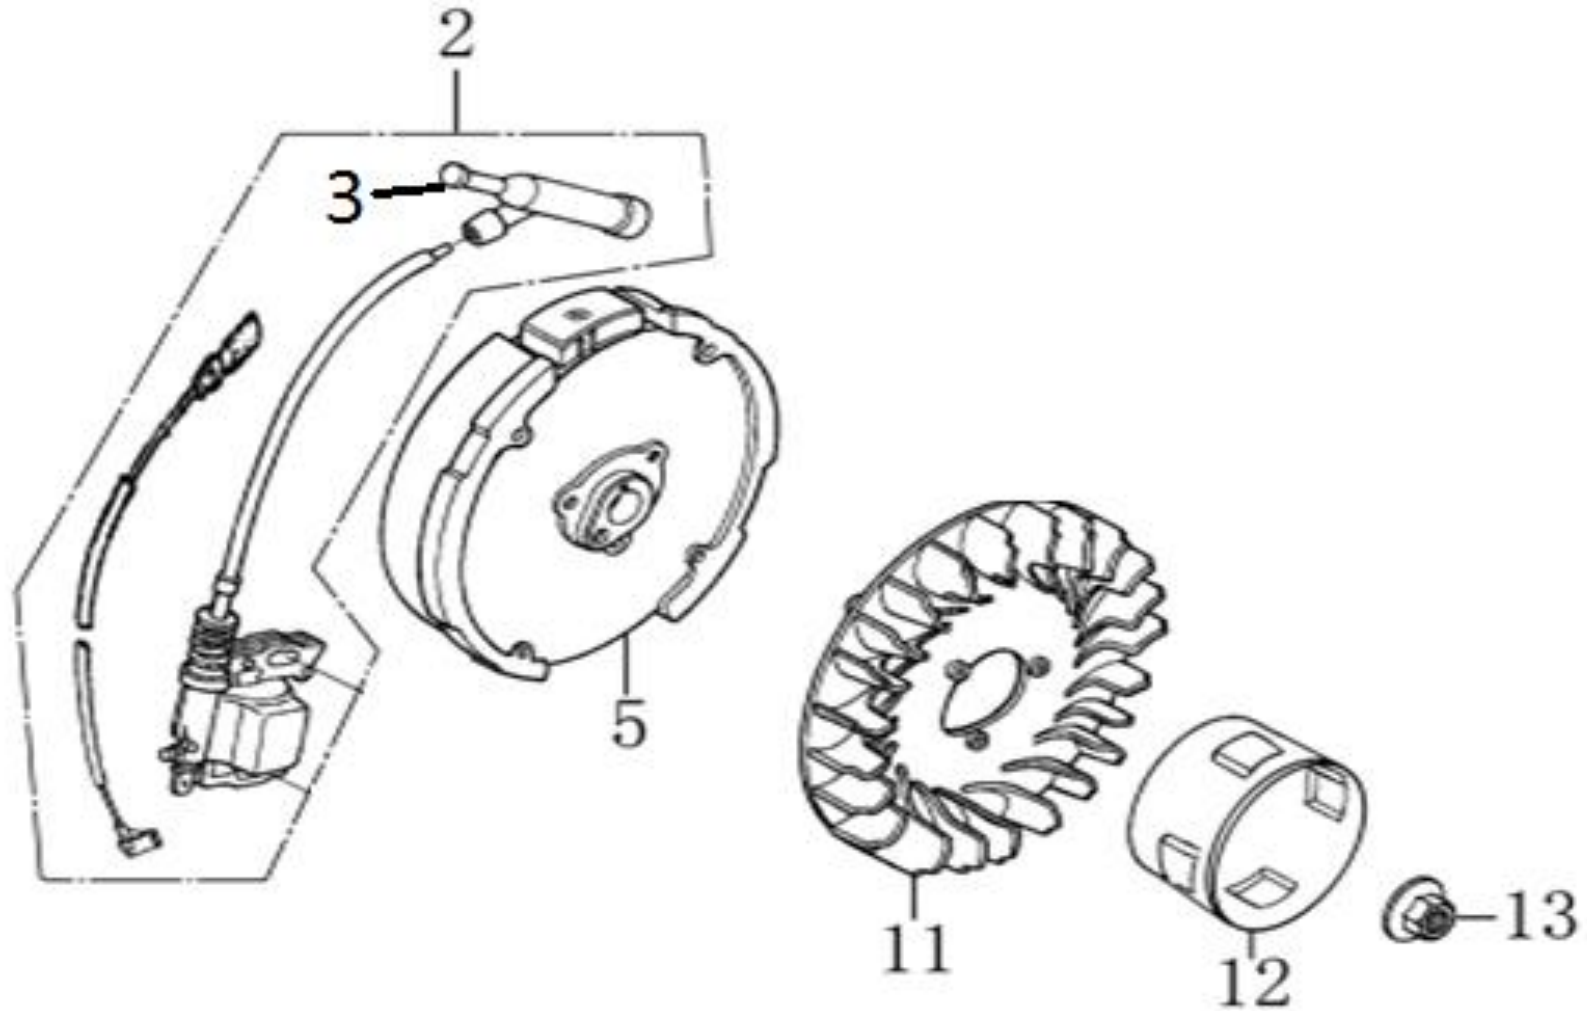

Position	Part number	Název	Name
2	270920162-0001	Cívka zapalování	Ignition coil
3	270950040-0001	Krytka svíčky	Spark plug cover
5	270020097-0001	Setrvačnick	Flywheel
11	160180007-0001	Ventilátor	Fan
12	193590005-0001	Miska startéru	Starter idle pulley
13	746001066	Matice	Nut