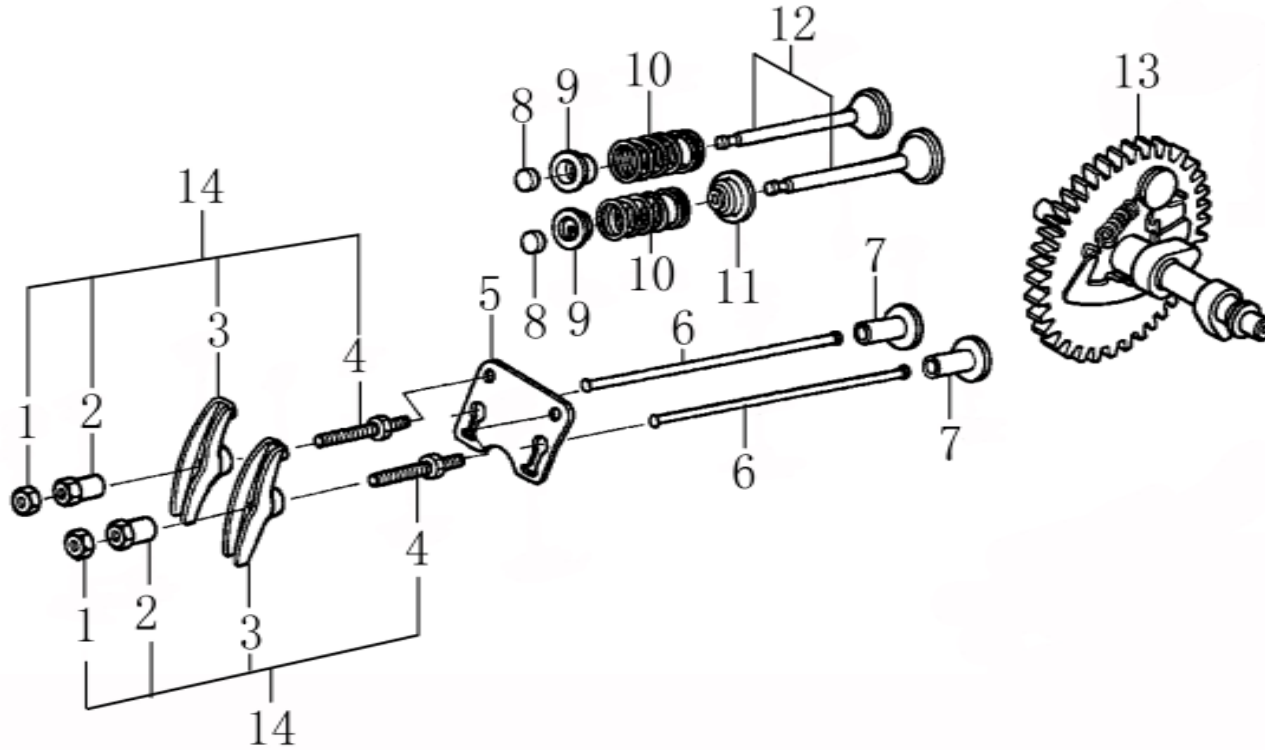

Position	Part number	Název	Name
1	Nedostupné	Matice ventilu	Valve nut
2	Nedostupné	Seřizovací matice ventilu	Valve adjusting nut
3	Nedostupné	Vahadlo ventilu	Valve rocker arm
4	Nedostupné	Seřizovací šroub ventilu	Valve adjusting bolt
5	140710001-0001	Vodící deska ventilu	Push rod guide plate
6	140670004-0001	Zdvihací tyčka ventilu	Push rod
7	140690003-0001	Zdvihátko	Tappet
8	26400100801	Koncovka ventilu	Valve rotator
9	140380017-0001	Sedlo pružiny ventilu	Valve spring seat
10	140340022-0001	Pružina ventilu	Valve spring
11	140400011-0001	Těsnění ventilu	Valve seal
12	500550024-0001	Ventily set	Valve set
13	140020114-0001	Vačková hřídel	Camshaft
14	140450022-0001	Vahadlo ventilu kompletní	Valve rocker assembly