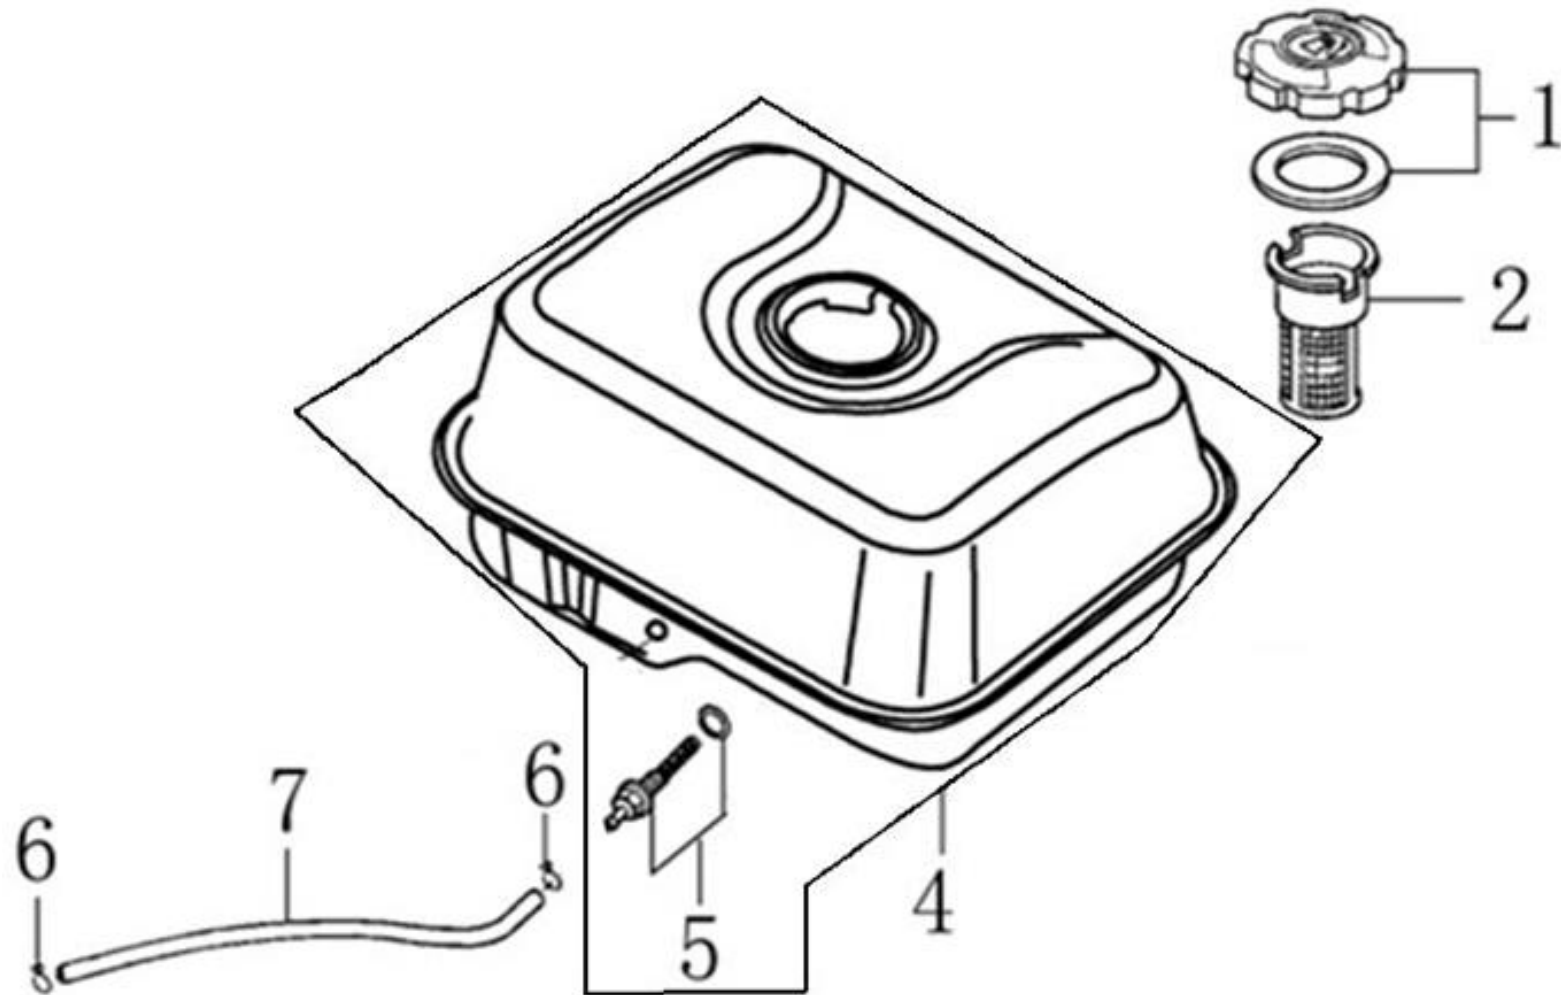

Position	Part number	Název	Name
1	170870039-0001	Palivová zátka	Fuel tank cap
2	170720001-0001	Sítka nádrže	Fuel cap net
4	170500997-0003	Palivová nádrž	Fuel tank
5	170660077-0001	Palivový filtr	Fuel filter
6	380950188-0001	Svorka hadičky	Fuel tube clip
7	380750180-0001	Palivová hadička	Fuel tube