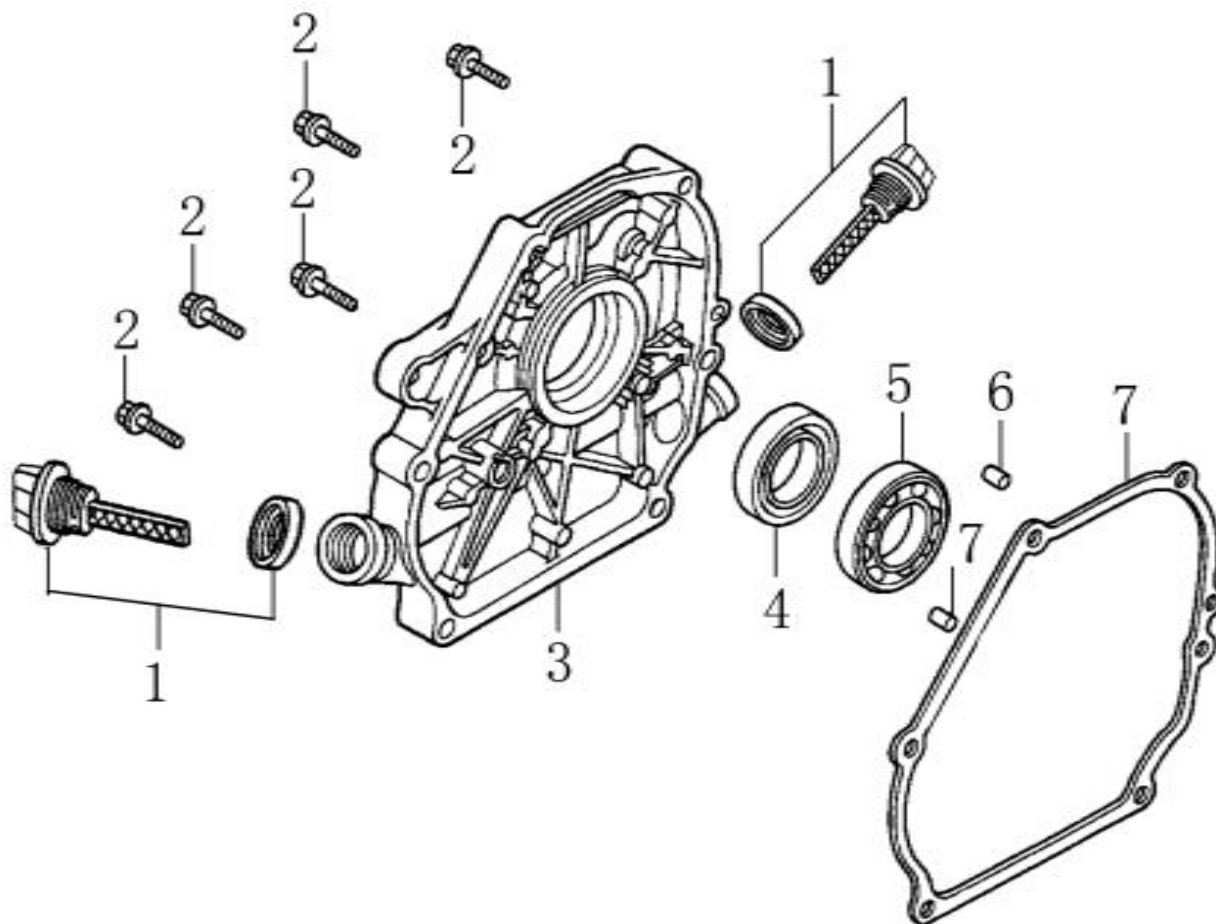

Position	Part number	Název	Name
1	Nedostupné	Olejová měrka	Oil gauge assembly
2	100205029	Šroub	Bolt
3	110820014-0001	Kryt klikové skříně	Crankcase cover
4	620801003	Gufero	Oil seal
5	142105	Ložisko	Bearing
6	Nedostupné	Čep	Dowel pin
7	110830007-0001	Těsnění klikové skříně	Crankcase cover gasket