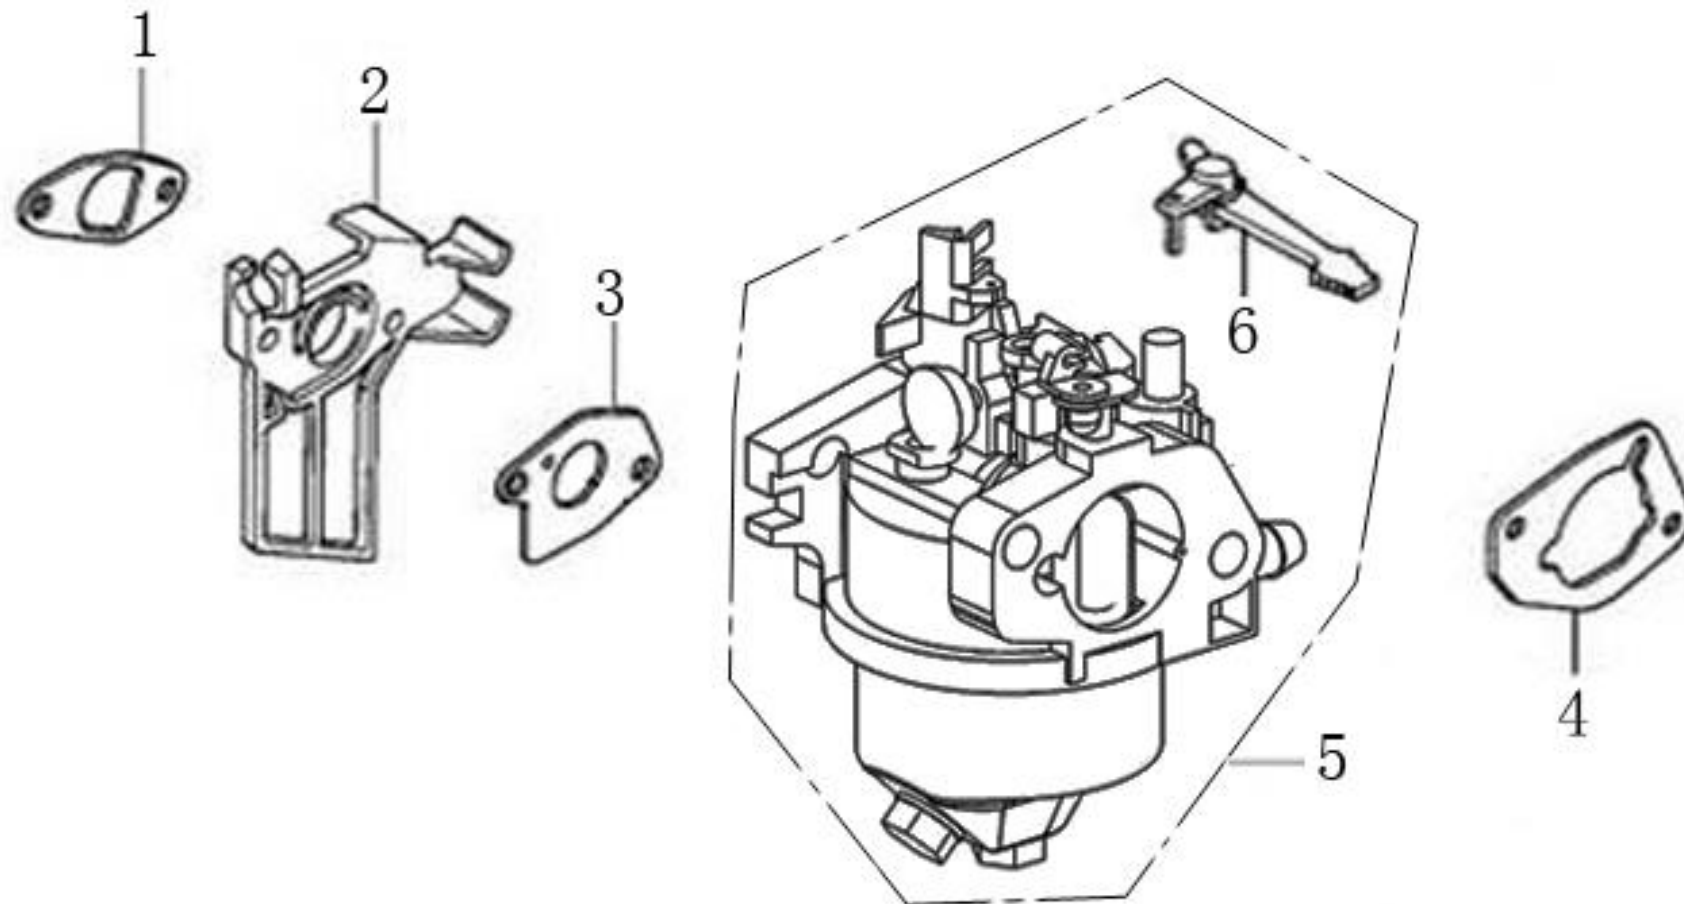

Position	Part number	Název	Name
1	170430060-0001	Těsnění příruby karburátoru	Insulator gasket
2	170440096-0001	Příruba karburátoru	Carburetor insulator
3	785001019	Těsnění karburátoru	Carburetor gasket
4	170430065-0001	Těsnění vzduchového filtru	Air filter gasket
5	170021086-0001	Karburátor	Carburetor
6	Nedostupné	Páčka sytiče karburátoru	Lever