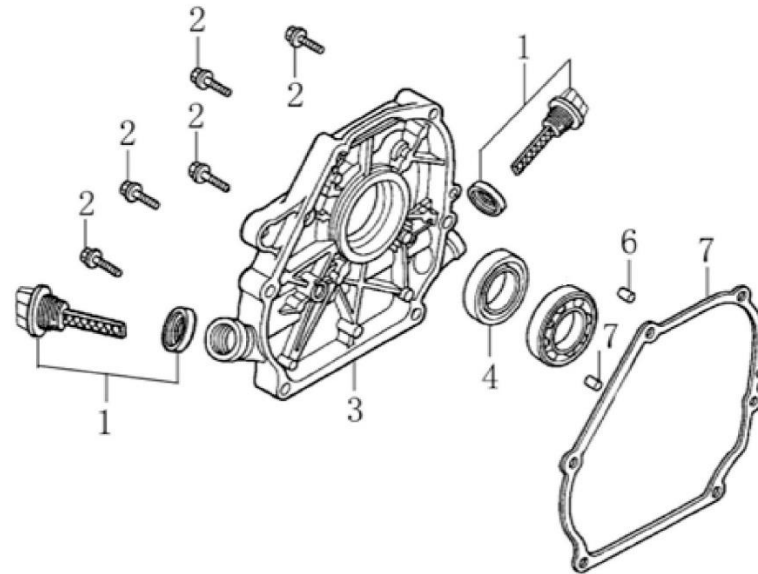

Position	Part number	Jméno	Name
1	120080276-0001	Hlava válce G200F	Cylinder Head
2	380180093-0001	Svorník	Stud bolt
3	Nedostupné	Čep	Pin
4	120150144-0001	Těsnění hlavy	Cylinder head gasket
5	380180098-0001	Svorník	Stud bolt
6	A969P	Svíčka zapalování	Spark plug
7	100205057	Šroub	Bolt
8	120250013-0001	Těsnění ventilového víka	Cylinder head cover gasket
9	120220008-0001	Ventilové víko	Cylinder head cover
10	100203011	Šroub	Bolt

Position	Part number	Jméno	Name
2	620801003	Gufero	Oil seal
3	785001015	Podložka	Washer
4	785001014	Vypouštěcí šroub	Drain bolt
5	281890001-0001	Olejové čidlo	Oil alart unit
6	100203007	Šroub	Bolt
7	Nedostupné	Olejový spínač	Oil level switch
8	100203011	Šroub	Bolt
9	171750002-0001	Regulátor otáček kompletní	Governor gear assembly
10	142105	Ložisko	Beaging
11	380450531-0001	Podložka	Washer
12	381350004-0001	Závlačka	Cotter pin
13	171630001-0001	Ovládací táhlo regulátoru	Governor arm shaft