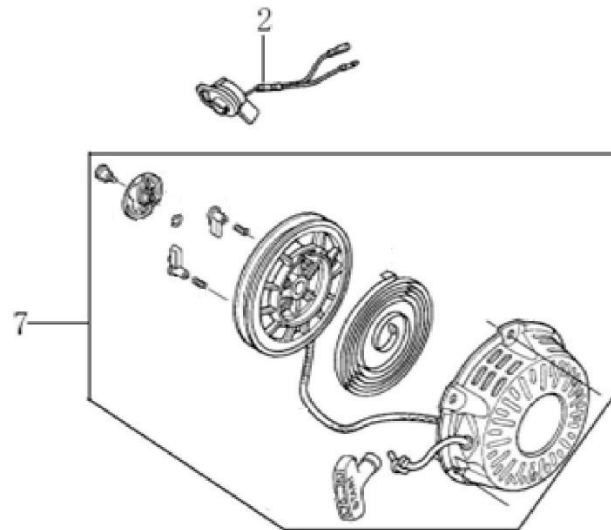

Position	Part number	Jméno	Name
1	120080276-0001	Hlava válce G200F	Cylinder Head
2	380180093-0001	Svorník	Stud bolt
3	Nedostupné	Čep	Pin
4	120150144-0001	Těsnění hlavy	Cylinder head gasket
5	380180098-0001	Svorník	Stud bolt
6	A969P	Svíčka zapalování	Spark plug
7	100205057	Šroub	Bolt
8	120250013-0001	Těsnění ventilového víka	Cylinder head cover gasket
9	120220008-0001	Ventilové víko	Cylinder head cover
10	100203011	Šroub	Bolt

Position	Part number	Jméno	Name
2	620801003	Gufero	Oil seal
3	785001015	Podložka	Washer
4	785001014	Vypouštěcí šroub	Drain bolt
5	281890001-0001	Olejové čidlo	Oil alart unit
6	100203007	Šroub	Bolt
7	Nedostupné	Olejový spínač	Oil level switch
8	100203011	Šroub	Bolt
9	171750002-0001	Regulátor otáček kompletní	Governor gear assembly
10	142105	Ložisko	Beaging
11	380450531-0001	Podložka	Washer
12	381350004-0001	Závlačka	Cotter pin
13	171630001-0001	Ovládací táhlo regulátoru	Governor arm shaft

Position	Part number	Jméno	Name
1	130070079-0001	Pístní kroužky set	Ring set
2	380560056-0001	Pojistka pístního čepu	Piston pin clip
3	130030083-0001	Píst	Piston
4	130060031-0001	Pístní čep	Piston pin
5	Nedostupné	Šroub ojnice	Bolt
6	130150039-0001	Ojnice	Connecting rod
7	380620050-0001	Woodruffovo pero	Woodruff key
8	130290221-0001	Kliková hřídel	Crank shaft
9	380620032-0001	Pero	Key

Position	Part number	Jméno	Name
1	Nedostupné	Matice ventilu	Valve nut
2	Nedostupné	Seřizovací matice ventilu	Valve adjusting nut
3	Nedostupné	Vahadlo ventilu	Valve rocker arm
4	Nedostupné	Seřizovací šroub ventilu	Valve adjusting bolt
5	140710001-0001	Vodící deska	Push rod guide
6	140670004-0001	Zdvihací tyčka ventilu	Push rod
7	140690003-0001	Zdvihátko	Tappet
8	26400100801	Koncovka ventilu	Valve rotator
9	140380017-0001	Sedlo pružiny ventilu	Valve spring seat
10	140340022-0001	Pružina ventilu	Valve spring
11	140400011-0001	Těsnění ventilu	Valve seal
12	500550024-0001	Ventily (pár)	Valve set
13	140020040-0001	Vačka	Camshaft
14	140450022-0001	Vahadlo ventilu set	Valve rocker assembly