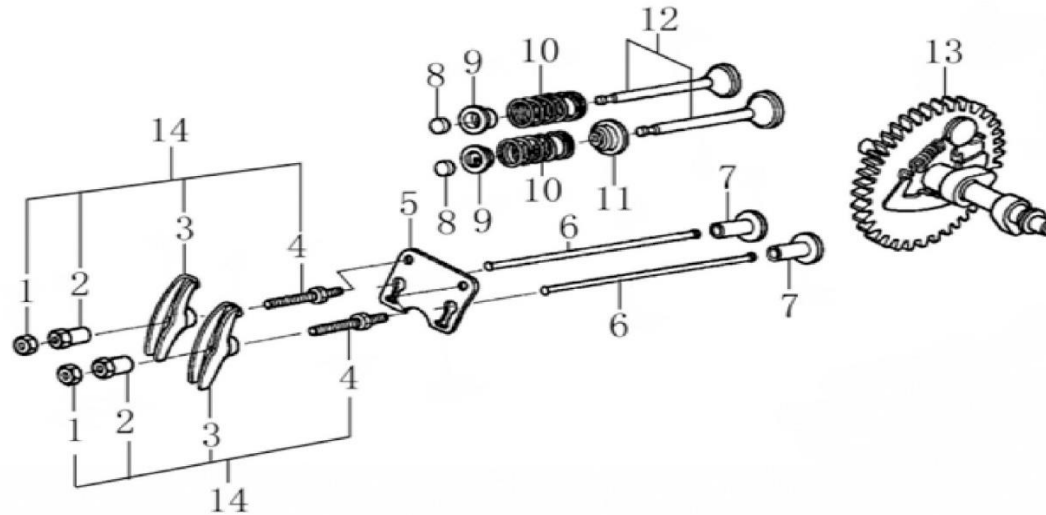

Position	Part number	Jméno	Name
1	120080276-0001	Hlava válce G200F	Cylinder Head
2	380180093-0001	Svorník	Stud bolt
3	Nedostupné	Čep	Pin
4	120150144-0001	Těsnění hlavy	Cylinder head gasket
5	380180098-0001	Svorník	Stud bolt
6	A969P	Svíčka zapalování	Spark plug
7	100205057	Šroub	Bolt
8	120250013-0001	Těsnění ventilového víka	Cylinder head cover gasket
9	120220008-0001	Ventilové víko	Cylinder head cover
10	100203011	Šroub	Bolt

Position	Part number	Jméno	Name
2	620801003	Gufero	Oil seal
3	785001015	Podložka	Washer
4	785001014	Vypouštěcí šroub	Drain bolt
5	281890001-0001	Olejové čidlo	Oil alart unit
6	100203007	Šroub	Bolt
7	Nedostupné	Olejový spínač	Oil level switch
8	100203011	Šroub	Bolt
9	171750002-0001	Regulátor otáček kompletní	Governor gear assembly
10	142105	Ložisko	Beaging
11	380450531-0001	Podložka	Washer
12	381350004-0001	Závlačka	Cotter pin
13	171630001-0001	Ovládací táhlo regulátoru	Governor arm shaft

Position	Part number	Jméno	Name
1	Nedostupné	Matice ventilu	Valve nut
2	Nedostupné	Seřizovací matice ventilu	Valve adjusting nut
3	Nedostupné	Vahadlo ventilu	Valve rocker arm
4	Nedostupné	Seřizovací šroub ventilu	Valve adjusting bolt
5	140710001-0001	Vodící deska	Push rod guide
6	140670004-0001	Zdvihací tyčka ventilu	Push rod
7	140690003-0001	Zdvihátko	Tappet
8	26400100801	Koncovka ventilu	Valve rotator
9	140380017-0001	Sedlo pružiny ventilu	Valve spring seat
10	140340022-0001	Pružina ventilu	Valve spring
11	140400011-0001	Těsnění ventilu	Valve seal
12	500550024-0001	Ventily (pár)	Valve set
13	140020040-0001	Vačka	Camshaft
14	140450022-0001	Vahadlo ventilu set	Valve rocker assembly