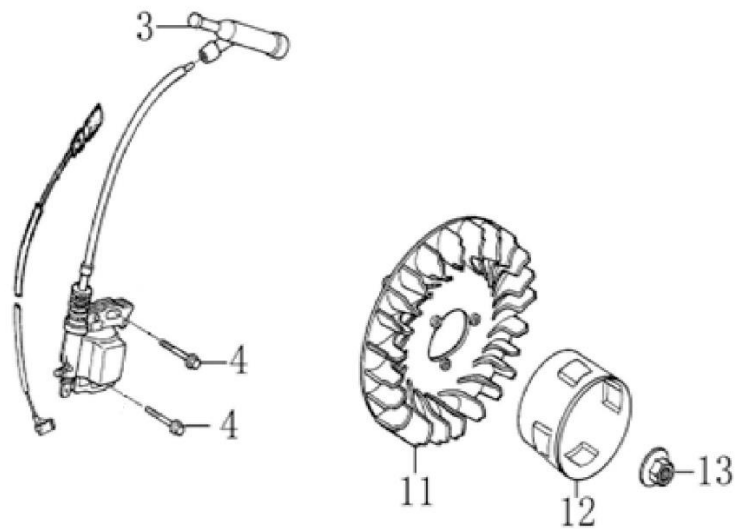

Position	Part number	Jméno	Name
3	Nedostupné	Krytka svíčky	Spark plug cover
4	100203022	Šroub	Bolt
11	160180007-0001	Ventilátor	Fan
12	193590005-0001	Miska startéru	Starting disc
13	746001066	Matice	Nut