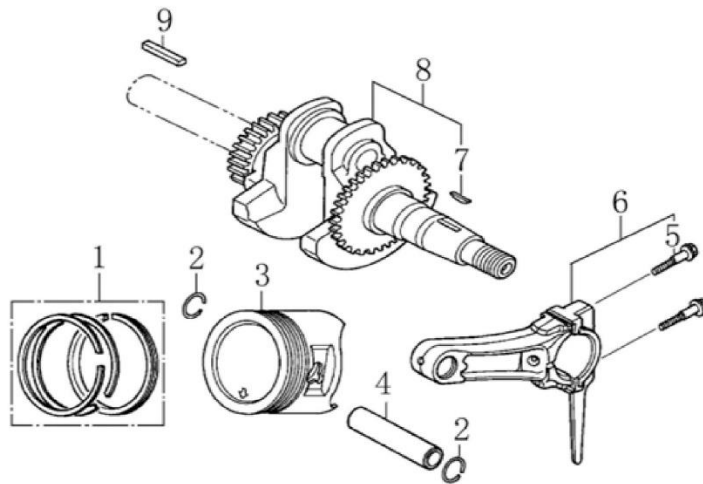

Position	Part number	Jméno	Name
1	130070079-0001	Pístní kroužky set	Ring set
2	380560056-0001	Pojistka pístního čepu	Piston pin clip
3	130030083-0001	Píst	Piston
4	130060031-0001	Pístní čep	Piston pin
5	Nedostupné	Šroub ojnice	Bolt
6	130150039-0001	Ojnice	Connecting rod
7	380620050-0001	Woodruffovo pero	Woodruff key
8	130290221-0001	Kliková hřídel	Crank shaft
9	380620032-0001	Pero	Key