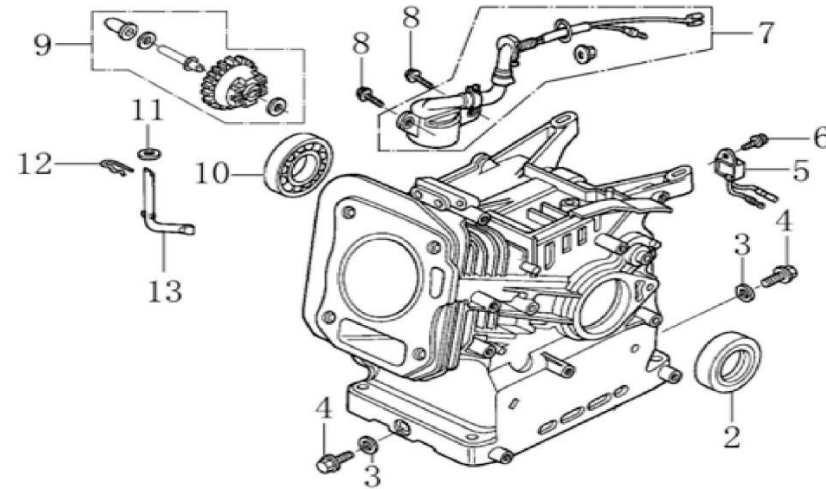

Position	Part number	Jméno	Name
1	120080276-0001	Hlava válce G200F	Cylinder Head
2	380180093-0001	Svorník	Stud bolt
3	Nedostupné	Čep	Pin
4	120150144-0001	Těsnění hlavy	Cylinder head gasket
5	380180098-0001	Svorník	Stud bolt
6	A969P	Svíčka zapalování	Spark plug
7	100205057	Šroub	Bolt
8	120250013-0001	Těsnění ventilového víka	Cylinder head cover gasket
9	120220008-0001	Ventilové víko	Cylinder head cover
10	100203011	Šroub	Bolt

Position	Part number	Jméno	Name
2	620801003	Gufero	Oil seal
3	785001015	Podložka	Washer
4	785001014	Vypouštěcí šroub	Drain bolt
5	281890001-0001	Olejové čidlo	Oil alart unit
6	100203007	Šroub	Bolt
7	Nedostupné	Olejový spínač	Oil level switch
8	100203011	Šroub	Bolt
9	171750002-0001	Regulátor otáček kompletní	Governor gear assembly
10	142105	Ložisko	Beaging
11	380450531-0001	Podložka	Washer
12	381350004-0001	Závlačka	Cotter pin
13	171630001-0001	Ovládací táhlo regulátoru	Governor arm shaft