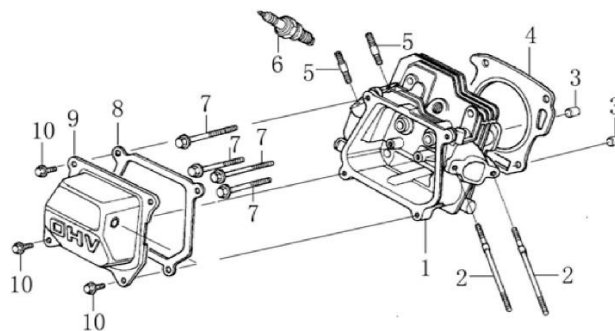

Position	Part number	Jméno	Name
1	120080276-0001	Hlava válce G200F	Cylinder Head
2	380180093-0001	Svorník	Stud bolt
3	Nedostupné	Čep	Pin
4	120150144-0001	Těsnění hlavy	Cylinder head gasket
5	380180098-0001	Svorník	Stud bolt
6	A969P	Svíčka zapalování	Spark plug
7	100205057	Šroub	Bolt
8	120250013-0001	Těsnění ventilového víka	Cylinder head cover gasket
9	120220008-0001	Ventilové víko	Cylinder head cover
10	100203011	Šroub	Bolt

Position	Part number	Jméno	Name
2	620801003	Gufero	Oil seal
3	785001015	Podložka	Washer
4	785001014	Vypouštěcí šroub	Drain bolt
5	281890001-0001	Olejové čidlo	Oil alart unit
6	100203007	Šroub	Bolt
7	Nedostupné	Olejový spínač	Oil level switch
8	100203011	Šroub	Bolt
9	171750002-0001	Regulátor otáček kompletní	Governor gear assembly
10	142105	Ložisko	Beaging
11	380450531-0001	Podložka	Washer
12	381350004-0001	Závlačka	Cotter pin
13	171630001-0001	Ovládací táhlo regulátoru	Governor arm shaft