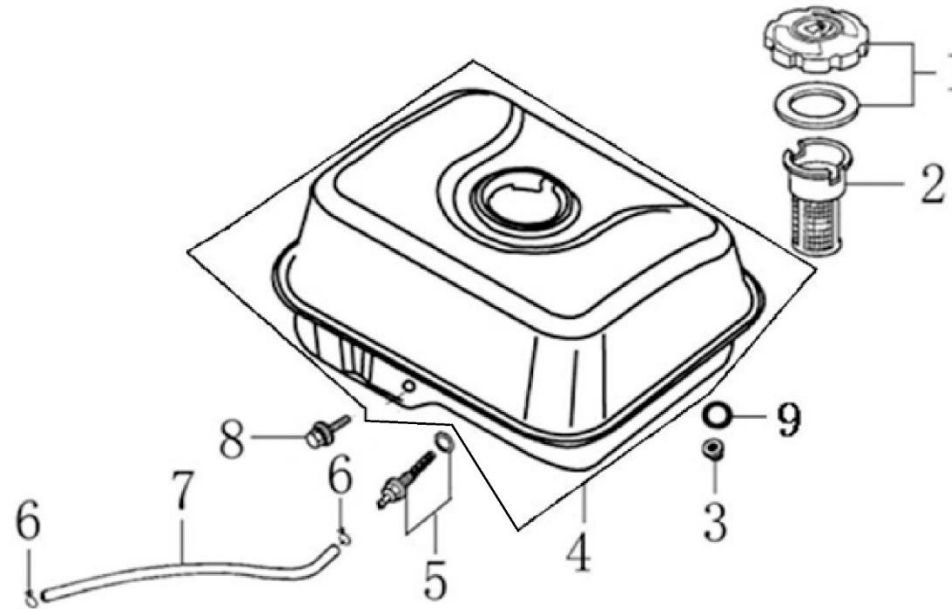

Position	Part number	Jméno	Name
1	170870040-0001	Palivová zátka	Fuel tank cap
2	170720001-0001	Sítko nádrže	Fuel tank cap net
3	110203	Matice	Nut
4	170500997-0003	Palivová nádrž	Fuel tank
5	170660077-0001	Palivový filtr	Fuel filter
6	380950188-0001	Svorka hadičky	Fuel tube clip
7	380750180-0001	Palivová hadička	Fuel tube
8	100203022	Šroub	Bolt
9	380920086-0001	Gumové těsnění	Rubber gasket