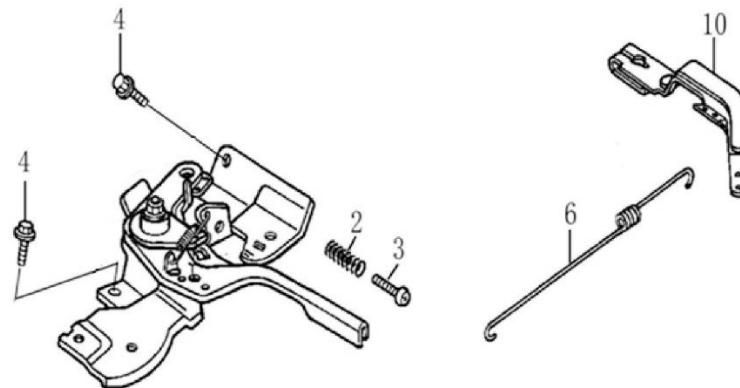

Position	Part number	Jméno	Name
2	171660001-0001	Pružina	Spring
3	Nedostupné	Šroub	Bolt
4	100203007	Šroub	Bolt
6	380200010-0005	Pružina regulace	Spring
10	171600036-0001	Vratná pružina regulátoru	Regulator return spring