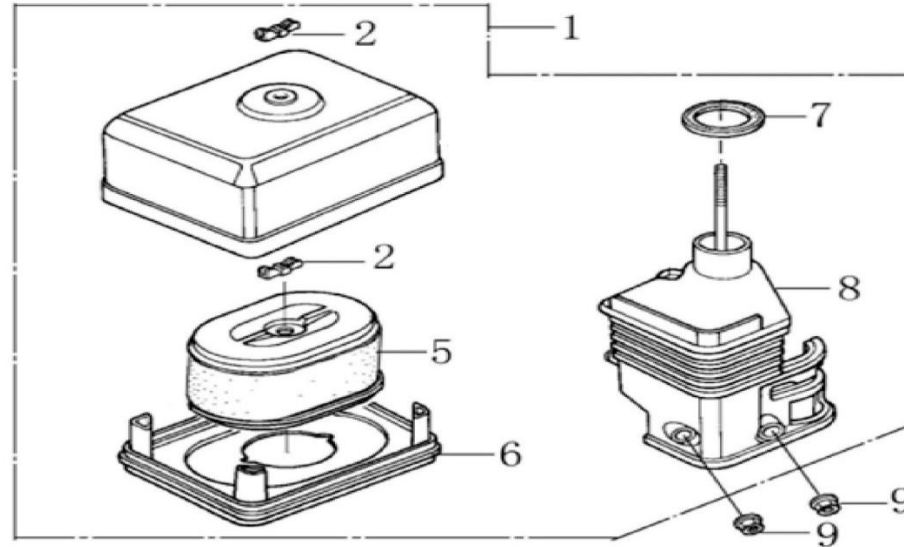

Position	Part number	Jméno	Name
1	180020669-0001	Vzduchový filtr kompletní	Air filter assembly
2	380440002-0001	Křídlová matice	Wing nut
5	30-404	Vzduchový filtr	Air filter
6	180330018-0001	Skříň vzduchového filtru	Air filter bottom case
7	380840437-0001	Těsnění	Gasket
8	180280001-0001	Příruba vzduchového filtru	Elbow base
9	110203	Matice	Nut