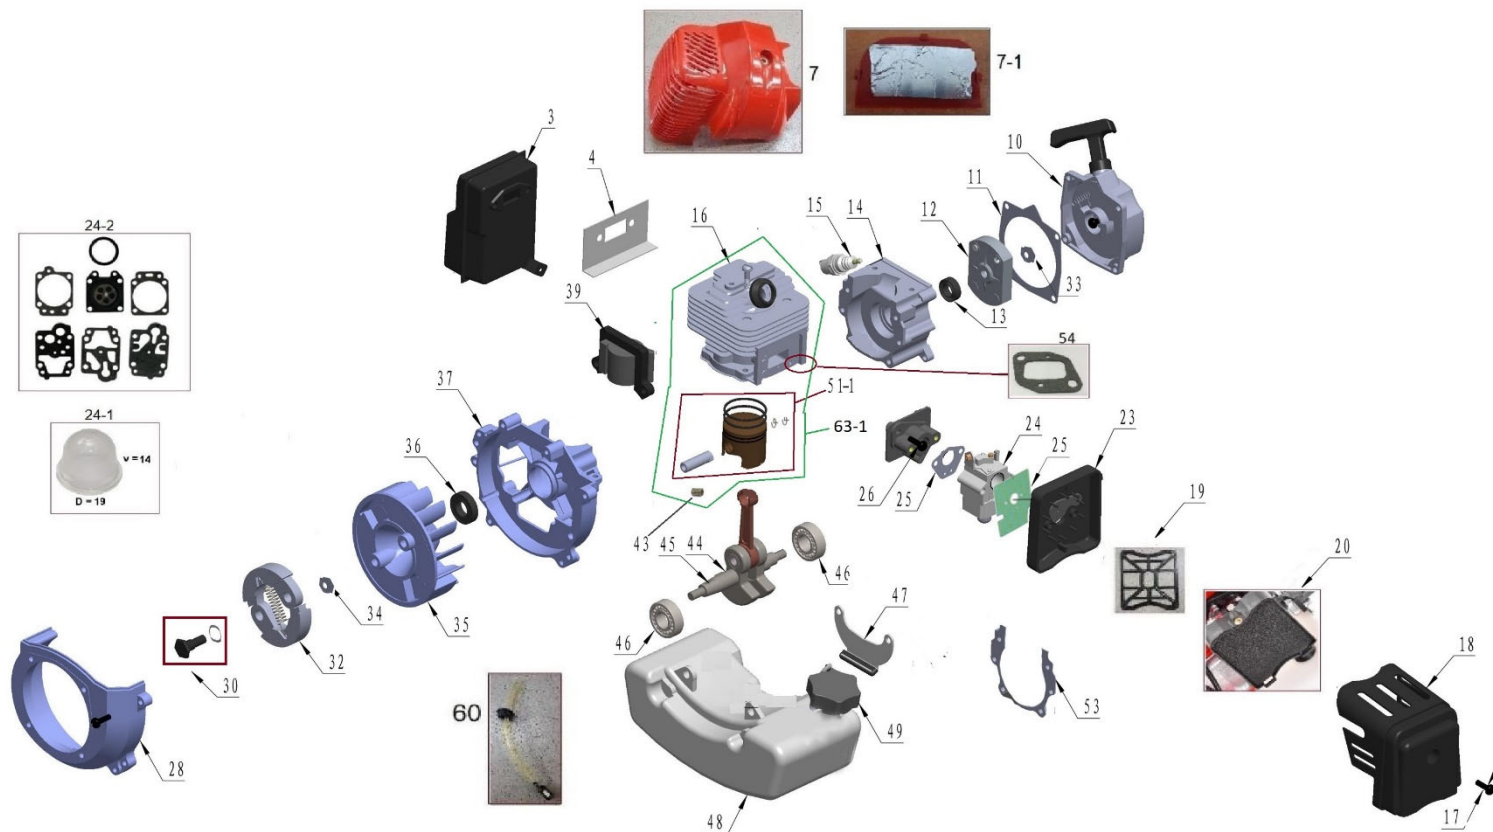

Position	Part number	Název	Name
2	520000002	Ovládací madlo kompletní	Control handle assembly
3	520000003	Rám	Frame
4	520000004	Rukojeť	Grip
5	520000005	Lůžko motoru	Motor base
6	520000006	Silenblok	Rubber pad
8	520000008	Převodovka	Gearbox
10	AG43-6	Závlačka	Cotter pin
11	120105	Podložka	Washer
12	AG43-5	Čep	Pin
13	0052100	Vrták 100m	Drill 100mm
	0052150	Vrták 150mm	Drill 150mm
	0052200	Vrták 200mm	Drill 200mm
	0052250	Vrták 250mm	Drill 250mm
14	0052400	Nástavec vrtáku 400mm	Drill extension 400mm

Position	Part number	Název	Name
44	155001044	Kliková hřídel	Crankshaft
45	142011011	Woodruffovo pero	Woodruff key
46	142102	Ložisko	Bearing
47	155001047	Držák nádrže	Fuel tank bracket
48	752001048	Palivová nádrž	Fuel tank
49	155001049	Palivová zátka	Fuel tank cap
51-1	155001051	Píst kompletní (bez ložiska)	Piston assembly (without bearing)
52	155001052	Těsnění válce	Cylinder gasket
53	155001053	Těsnění klikové skříně	Crankcase gasket
54	155001054	Těsnění příruby karburátoru	Insulator gasket
60	155001060	Průchodka hadiček, hadičky a filtr	Fuel tube grommet assembly
63-1	1550010631	Válec kompletní	Cylinder assembly