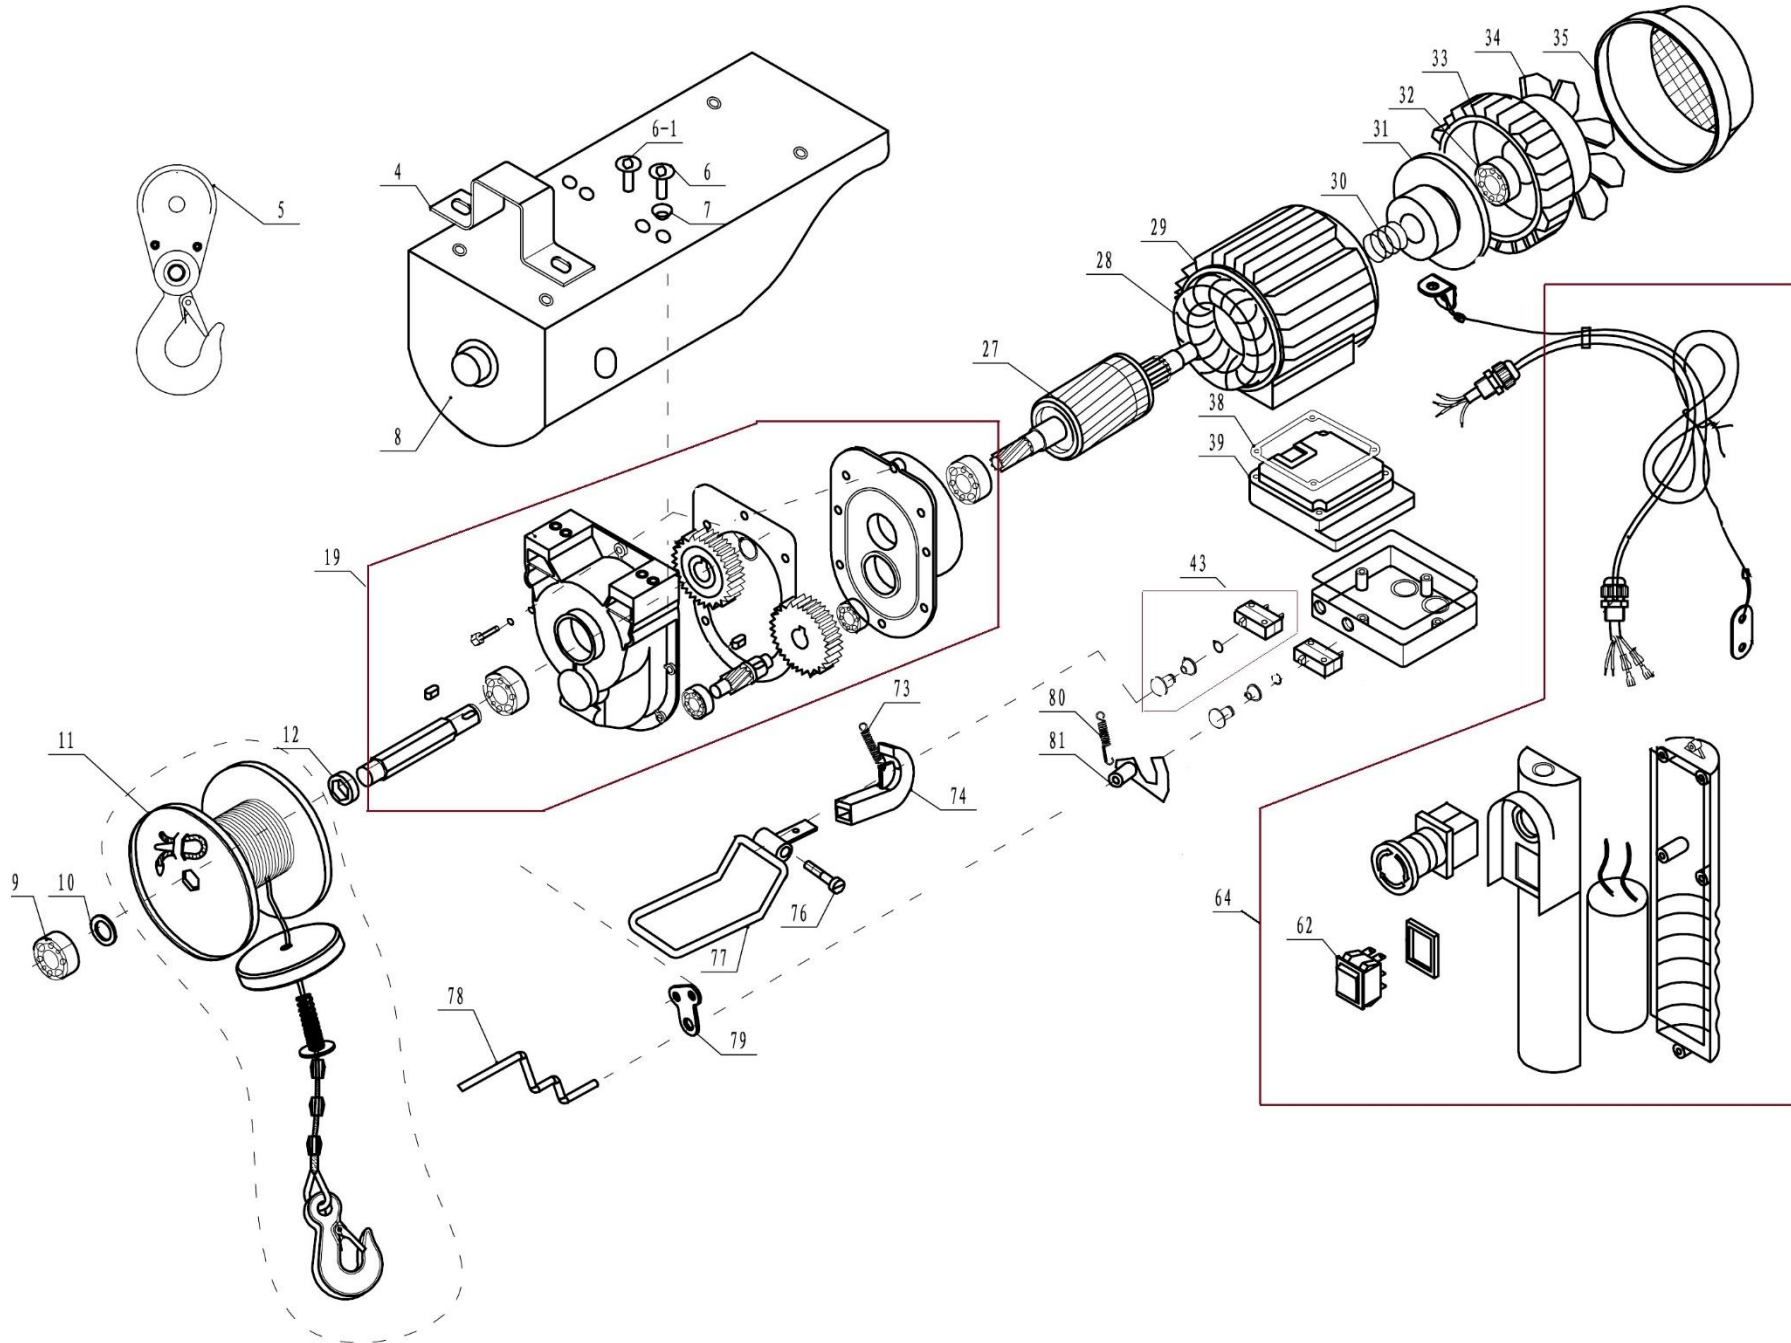

# HECHT<sup>®</sup> 8480

made for garden

Position	Part number	Název	Name
4	842500004	Objímka	Sleeve
5	842500005	Přídavná kladka s hákem	Lifting pulley with hook
8	848000008	Skříň	Housing
10	842500010	Plastová podložka	Plastic washer
11	848000011	Navíjecí buben s lanem	Drum
12	842500012	Plastová podložka	Plastic washer
19	848000019	Převodovka	Gearbox assembly
27	848000027	Rotor	Rotor
28	848000028	Stator	Stator
30	848000030	Pružina	Spring
31	848000031	Brzda	Brake
32	143201	Ložisko	Bearing
33	848000033	Zadní kryt	Rear cover
34	848000034	Ventilátor	Fan
35	848000035	Kryt ventilátoru	Fan cover
38	848000038	Skříň spínače	Switch case
43	842500043	Spínač dorazu	Switch
62	842500062	Spínač	Switch
64	848000064	Spínač kompletní	Switch assembly
73	848000073	Pružina	Spring
74	848000074	Doraz spínače	Switch stop
77	848000077	Doraz	Stopping bracket
78	848000078	Doraz	Stopping pole
79	848000079	Držák	Bracket
80	848000080	Pružina	Spring
81	848000081	Doraz	Position plate