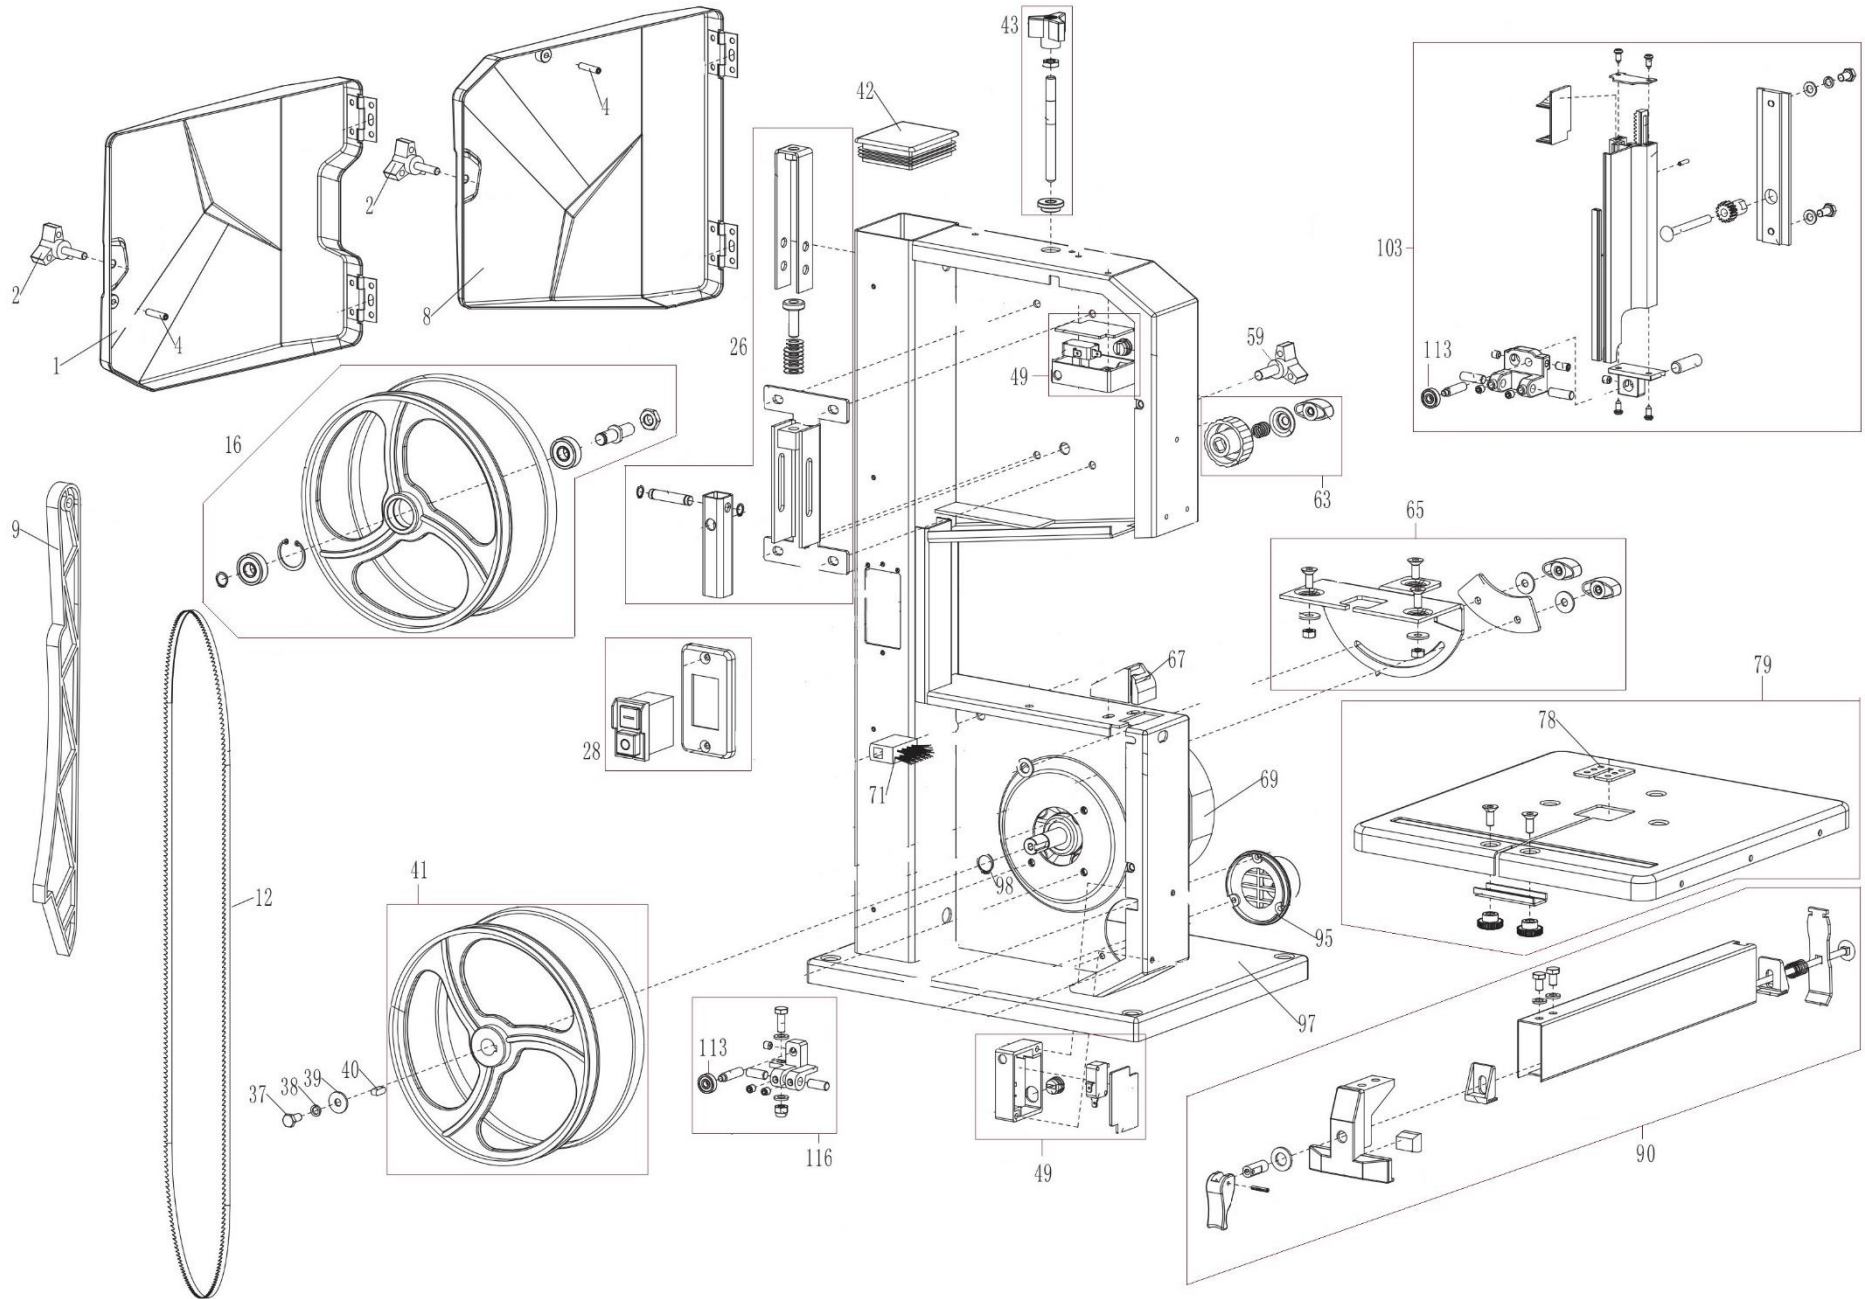

HECHT[®] 8925

made for garden

Position	Part number	Název	Name
1	892500001	Spodní otevírací kryt	Bottom door
2	892500002	Křídlová matice	Knob nut
4	892500004	Čep	Screw pin
8	892500008	Horní otevírací kryt	Upper door
9	892500009	Posuvník	Stick
12	HECHT008925	Pilový pás	Saw blade
16	892500016	Horní hnané kolo	Upper driven wheel
26	892500026	Kulisa napínacího šroubu	Tensioner bolt guide plate
28	892500028	Spínač	Switch
37	100103009	Šroub	Bolt
38	120203	Pružná podložka	Spring washer
39	120103	Velká podložka	Big washer
40	892500040	Pero	Key
41	892500041	Spodní hnací kolo	Bottom driving wheel
42	892500042	Záslepka sloupu	Column plug
43	892500043	Napínací šroub	Tensioner bolt
49	892500049	Skříňka se spínačem	Switch box
59	892500059	Šroub s plastovou hlavou	Knob screw
63	892500063	Ovládací matice	Control knob
65	892500065	Ovládání sklonu stolu	Angle control mechanism
67	892500067	Průchodka pilového pásu	Saw blade guide block
69	892500069	Motor	Motor
71	892500071	Kartáč	Brush
78	892500078	Průchodka stolu	Table insert
79	892500079	Pracovní stůl	Table
90	892500090	Posuvný doraz	Adjustable support bar
95	892500095	Adaptér hadice	Suction adapter
97	Nedodává se jako ND	Rám	Frame
98	130111	Pojistný kroužek	Circlip
103	892500103	Vodítko pilového pásu horní	Saw blade upper guide
113	152305	Ložisko	Bearing
116	892500116	Vodítko pilového pásu spodní	Saw blade lower guide