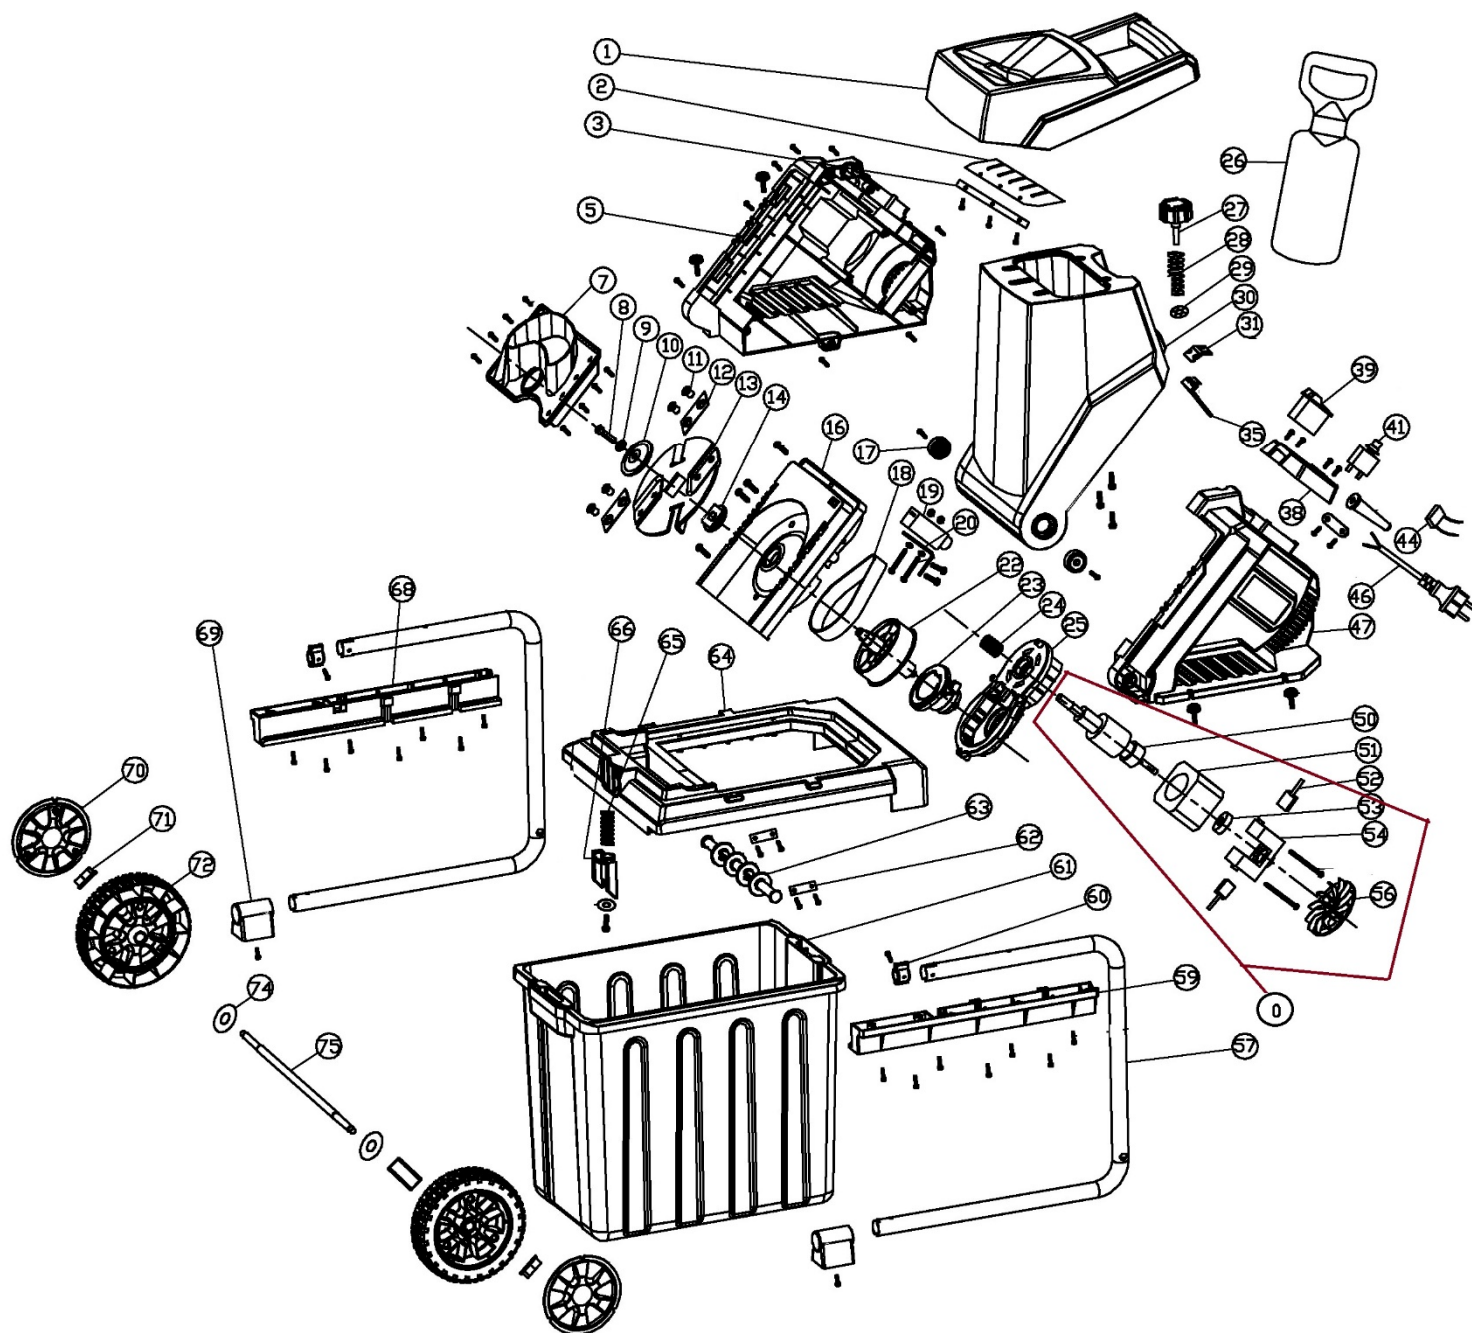

HECHT® 624 BOX

made for garden

Position	Part number	Název	Name
0	8005-600004M	Motor kompletní	Motor assembly
Servisní karta, nelze objednat jako ND / service card, not available as spare part			
1	8151-600001	Horní madlo	Upper handle
2	8053-600002	Gumová zástěrka	Rubber screen
3	8150-600001	Přítlačná podložka	Pressing washer
5	8002-600001	Pravý kryt	Right housing
7	8053-600001	Kalibrační deska	Adjusting board
8	100305027	Šroub	Bolt
9	120205	Pružná podložka	Spring washer
11	H624-15	Šroub nože	Blade bolt
12	8132-600001	Nůž	Blade
13	9139-600001	Nožová deska	Blade wheel
14	8072-600002	Unašeč nožové desky	Blade wheel retainer
16	8069-600002	Horní kryt převodu	Belt upper cover
17	8058-600002	Pouzdro	Plastic knob
18	8047-600001	Drážkový řemen	Ribbed belt
18-1	708999006	Drážkový řemen (na strojích od r. výroby 2021)	Ribbed belt (on machines produced since 2021)
Lze použít řemen 708999005 / Belt 708999005 can be used			