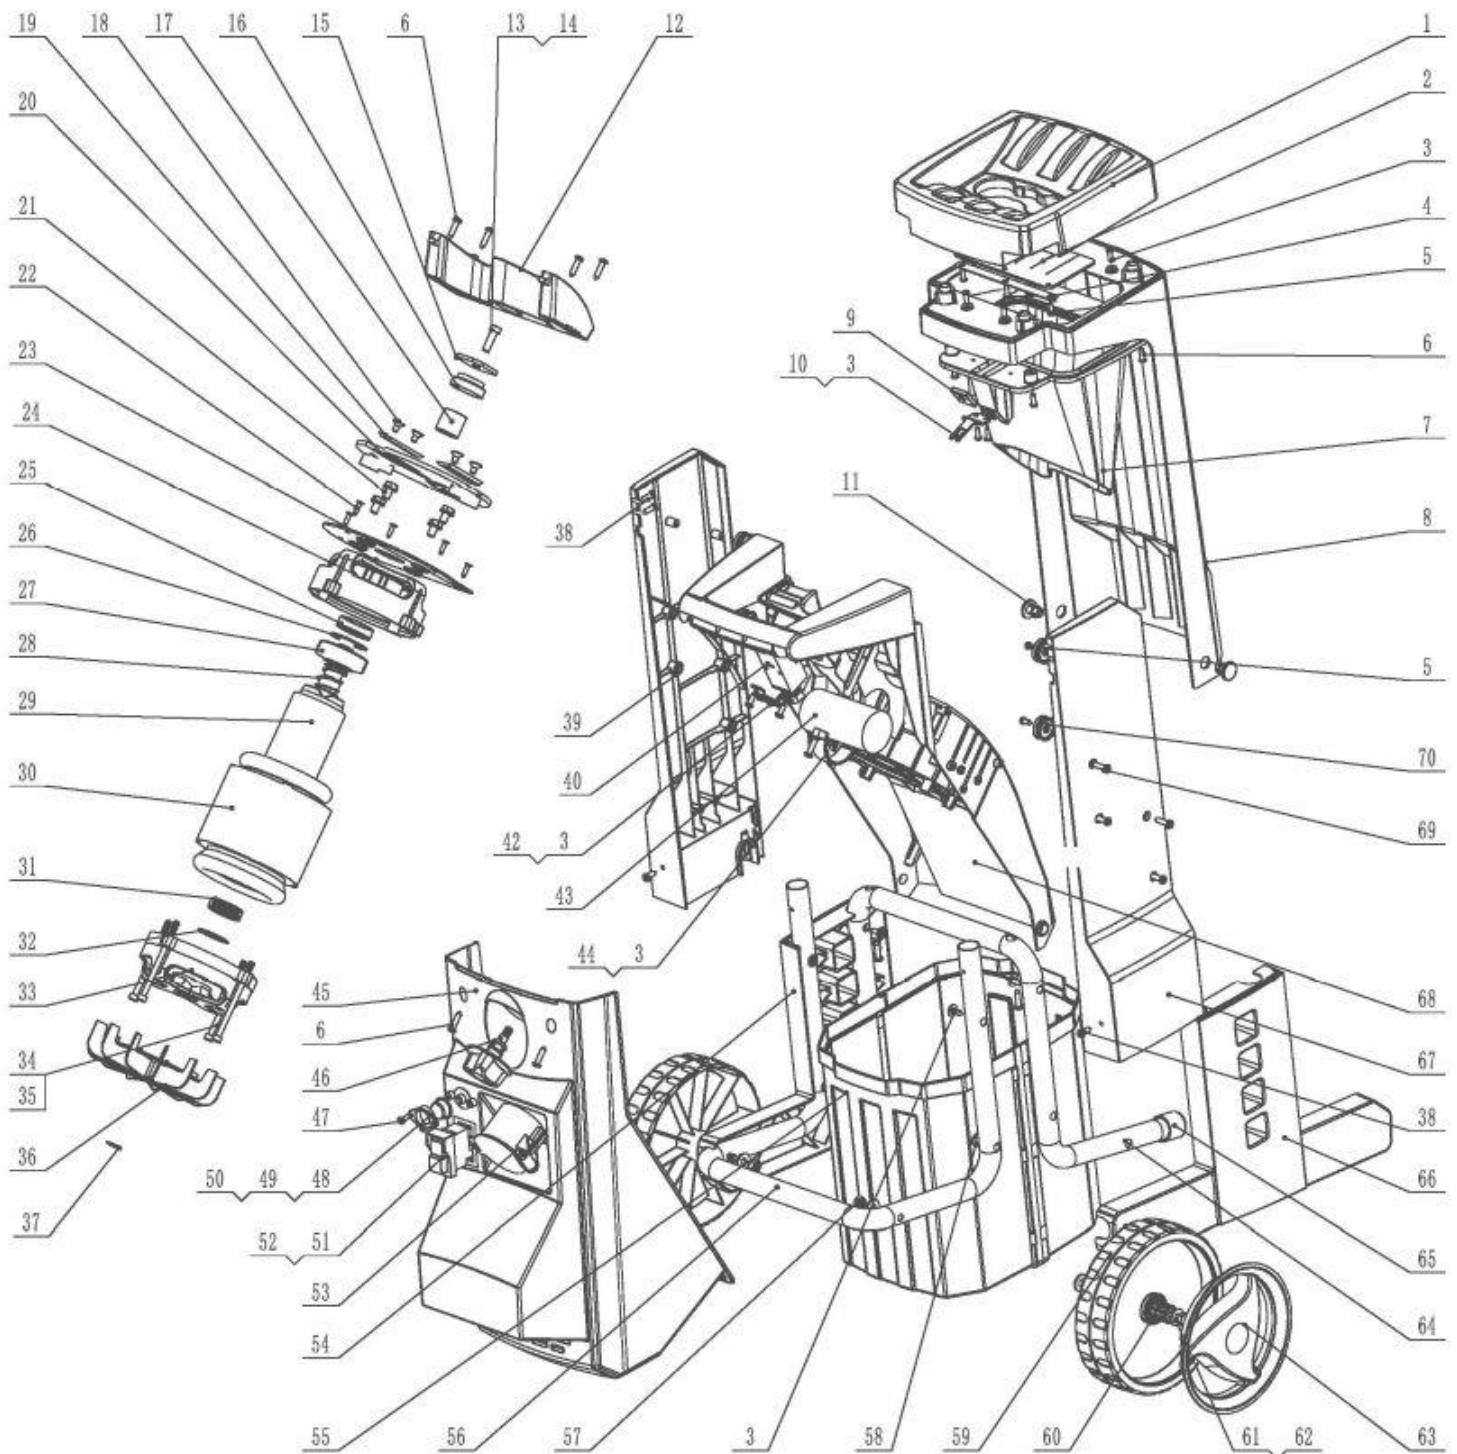

HECHT® 625 BOX

made for garden

Position	Part number	Název	Name
Na tento stroj lze objednat již pouze níže vedené díly. / Only below listed spare parts can be ordered.			
3	100545013	Šroub	Bolt
5	100539008	Šroub	Bolt
6	100545019	Šroub	Bolt
7	625000007	Násypka	Feeding inlet
9	625000009	Čtvercová matice	Square nut
12	625000012	Kalibrační deska	Blade pressing block
13	625000013	Šroub	Bolt
14	120205	Podložka	Washer
18	628400005	Šroub nože	Blade bolt
19	625000019	Nůž	Blade
20	625000020	Nožová deska	Blade board
21	100105009	Šroub	Bolt
25	140304	Ložisko	Bearing

HECHT® 625 BOX

made for garden

Position	Part number	Název	Name
31	142303	Ložisko	Bearing
36	625000036	Ventilátor	Fan
37	130114	Pojistný kroužek	Circlip
40	H624-59	Spínač	Switch
40-1	6250000071	Spínač kompletní	Switch assembly
Nedodává se jako náhradní díl – servisní karta. / Not supplied as a spare part - service card.			
48	625000048	Krytka pryžová	Rubber cap
50	625000050	Přepětová pojistka	Overload protection
51	625000051	Těsnění spínače	Switch gasket
52	H624-53	Spínač	Switch
54	625000054	Levý spodní kryt	Left box cover
56	625000056	Zadní rám	Rear frame