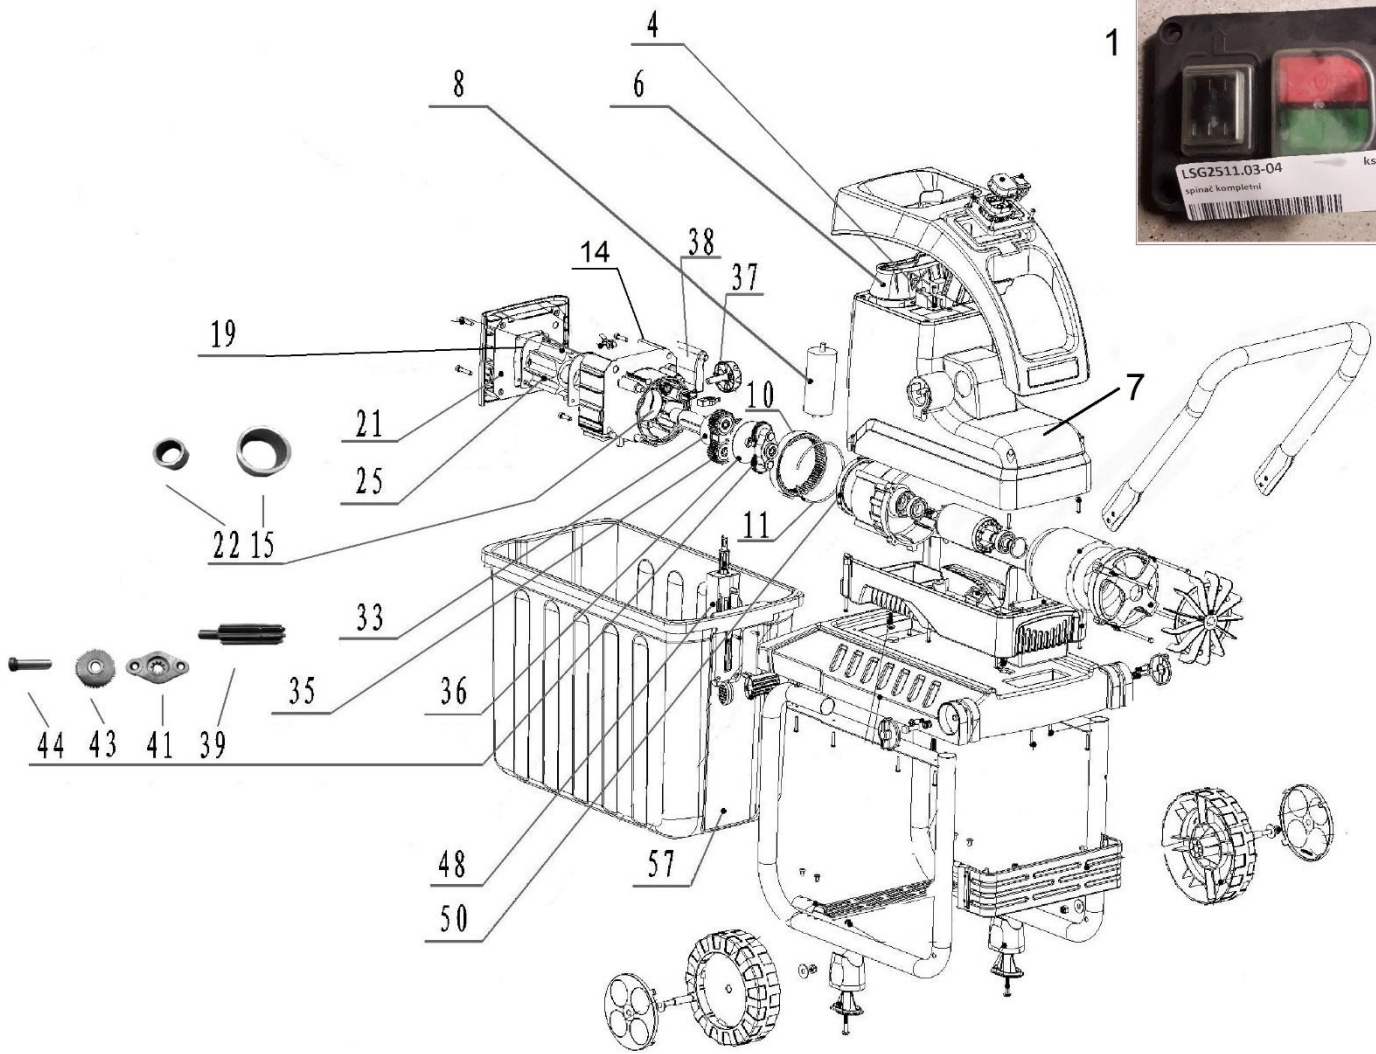

# HECHT<sup>®</sup> 6250 BOX

made for garden

# HECHT® 6250 BOX

made for garden

Position	Part number	Název	Name
1	LSG2511.03-04	Spínač	Switch
4	LSG2505.08	Elektronika	Circuit board
6	LSG2511-03	Kalibrační průchodka	Adjusting intake
7	LSG2512-02	Horní kryt	Upper cover
8	628400020	Kondenzátor	Capacitor
10	H625027	Ozubený věnec	Inner gear ring
11	H625030	Těsnění	Gasket
14	Nedostupné	Nožová skříň	Case
15	LSG2505.01-15	Pouzdro hřídele nože	Bushing
19	626000064	Těsnění	Gasket
21	LSG2511.01-01	Víko nožové skříně	Blade housing cover
22	LSG2505.01-22	Pouzdro víka skříně	Bushing
25	626000066	Nůž drtiče	Blade
33	H625023	Hřídel nože	Blade shaft
35	H625025	Planetové kolo	Planetary gear
36	H625032	Podložka	Washer plate
37	LSG2511.05	Regulační šroub	Adjusting bolt
38	LSG2512.01.01	Přítlačná deska nože	Blade counter board
39	H625028	Hřídel	Shaft
41	H625034	Unašeč planetových kol	Planetary gear retainer
43	H625033	Planetové kolo	Planetary gear
44	H625035	Hřídelka	Shaft
48	LSG2505-33	Západka boxu drtiče	Box safety lock
50	H625036	Ozubený věnec	Inner gear ring
57	LSG2511.03-01	Box drtiče	Box