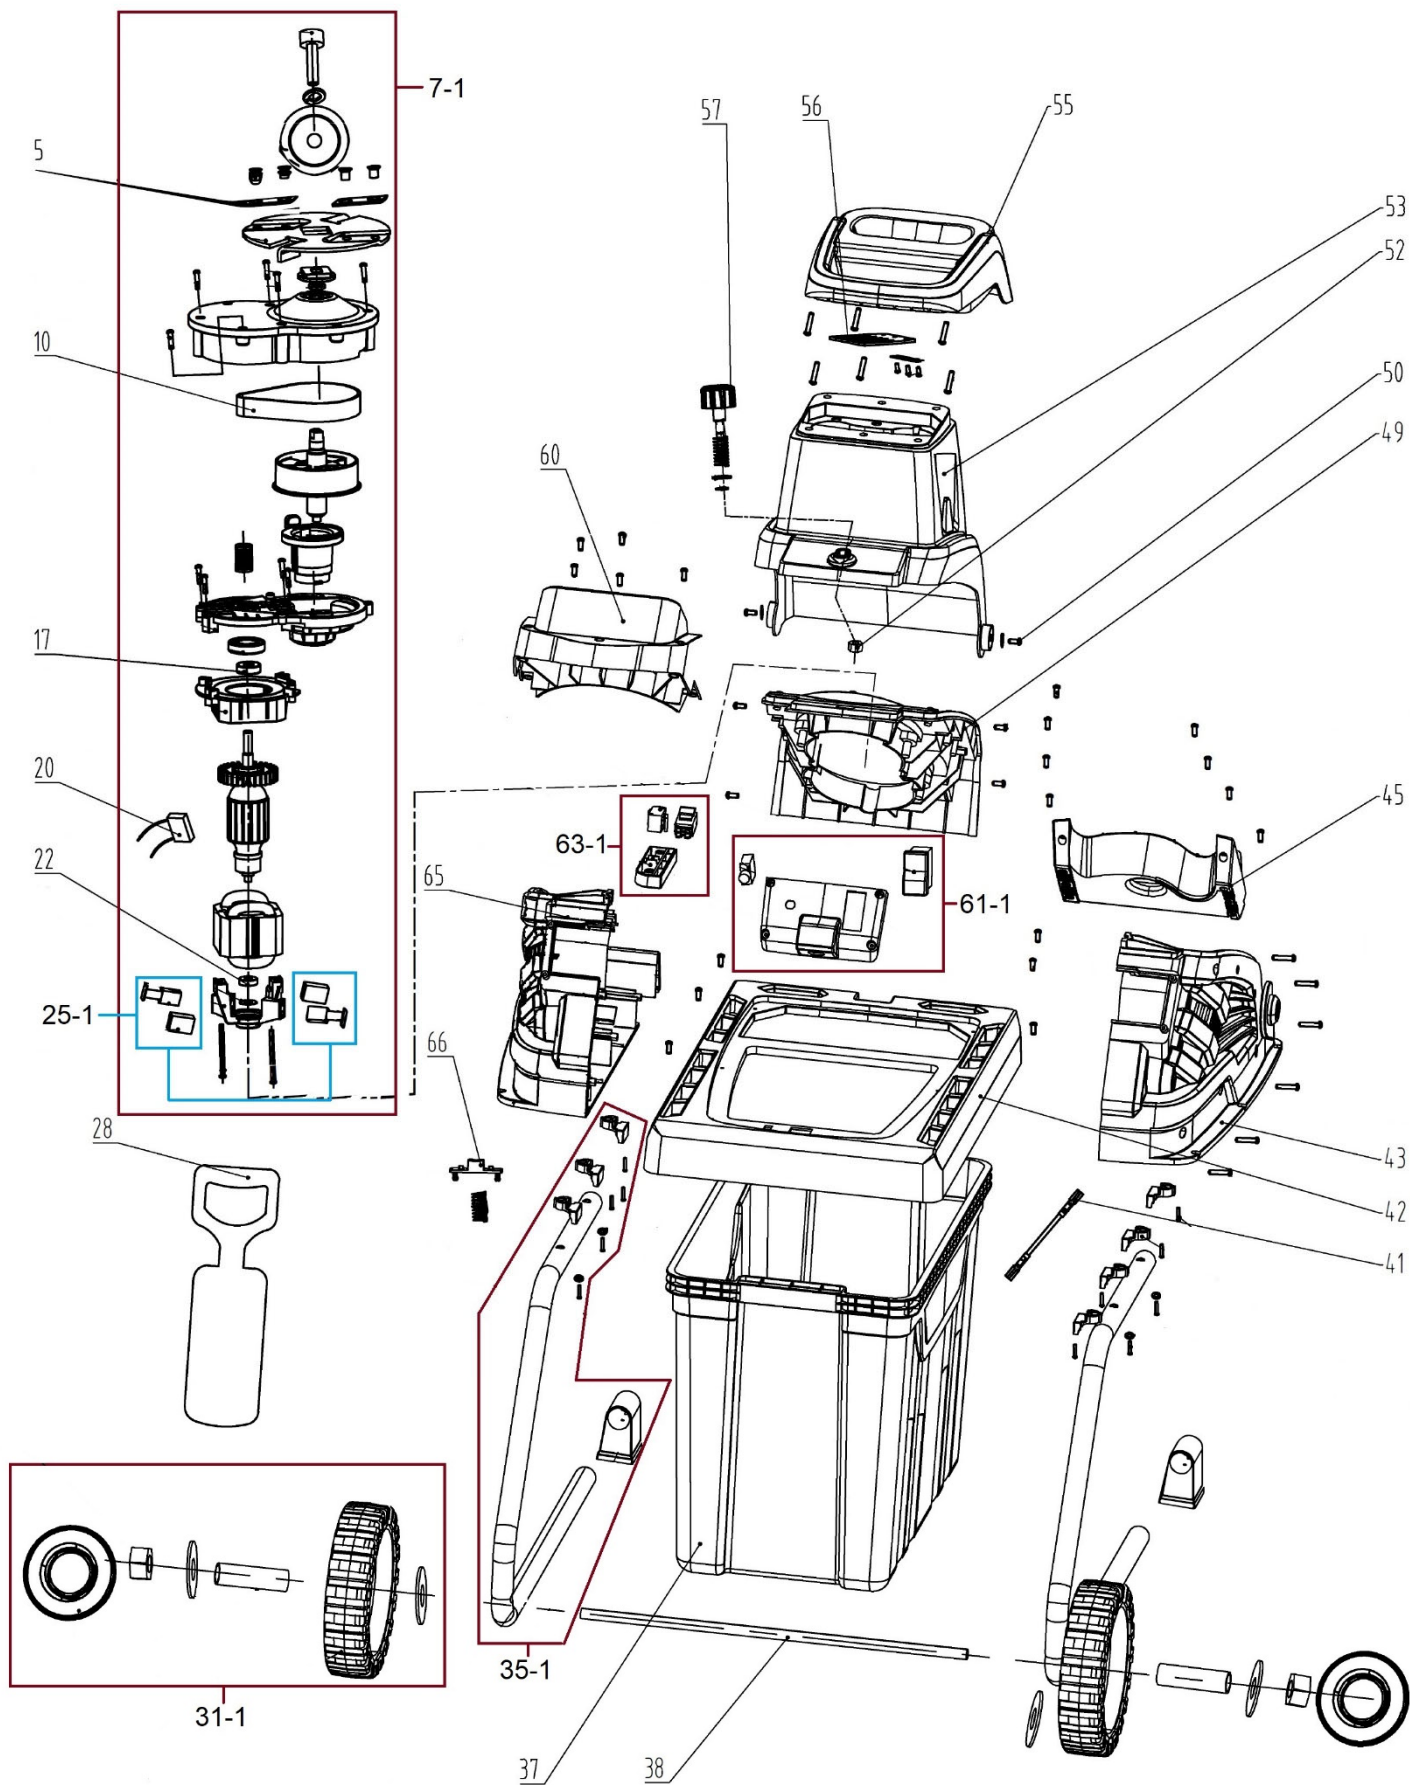

# HECHT<sup>®</sup> 626 BOX

made for garden

# HECHT<sup>®</sup> 626 BOX

made for garden

Position	Part number	Název	Name
5	626001005	Nůž	Blade
7-1	6260010071	Motor kompletní	Motor assembly
Servisní karta – nelze objednat jako ND / Service card – not available as spare part			
10	708999007	Řemen	Belt
17	142301	Ložisko	Bearing
20	626001020	Kondenzátor	Capacitor
22	150308	Ložisko	Bearing
25-1	6260010251	Uhlík + držák (set 2 + 2 ks)	Carbon brush + holder (set 2 + 2 pcs)
28	626001028	Pěchovací madlo	Push stick
31-1	6260010311	Kolo kompletní	Wheel assembly
35-1	Nedostupné	Rám	Frame
37	626001037	Sběrný box	Collecting box
38	626001038	Osa kol	Wheel axle
41	626001041	Kabeláž	Cable
42	626001042	Základna	Engine base
43	626001043	Kryt pravý	Right housing
45	626001045	Kalibrační deska nožů	Retaining plate
49	626001049	Lůžko motoru	Engine bracket
50	100501009	Šroub	Bolt
52	110305	Matice	Nut
53	626001053	Náсыпка	Feeder
55	626001055	Kryt náсыпки	Feeder cover
56	626001056	Deflektor	Deflector
57	626001057	Šroub s plastovou hlavou	Knob
60	626001060	Horní kryt	Upper cover
61-1	6260010611	Panel kompletní	Panel assembly
63-1	6260010631	Mikrospínač kompletní	Microswitch assembly
65	626001065	Kryt levý	Left housing
66	626001066	Bezpečnostní pojistka	Lock button
69	626001069	Bezpečnostní nálepky	Safety stickers