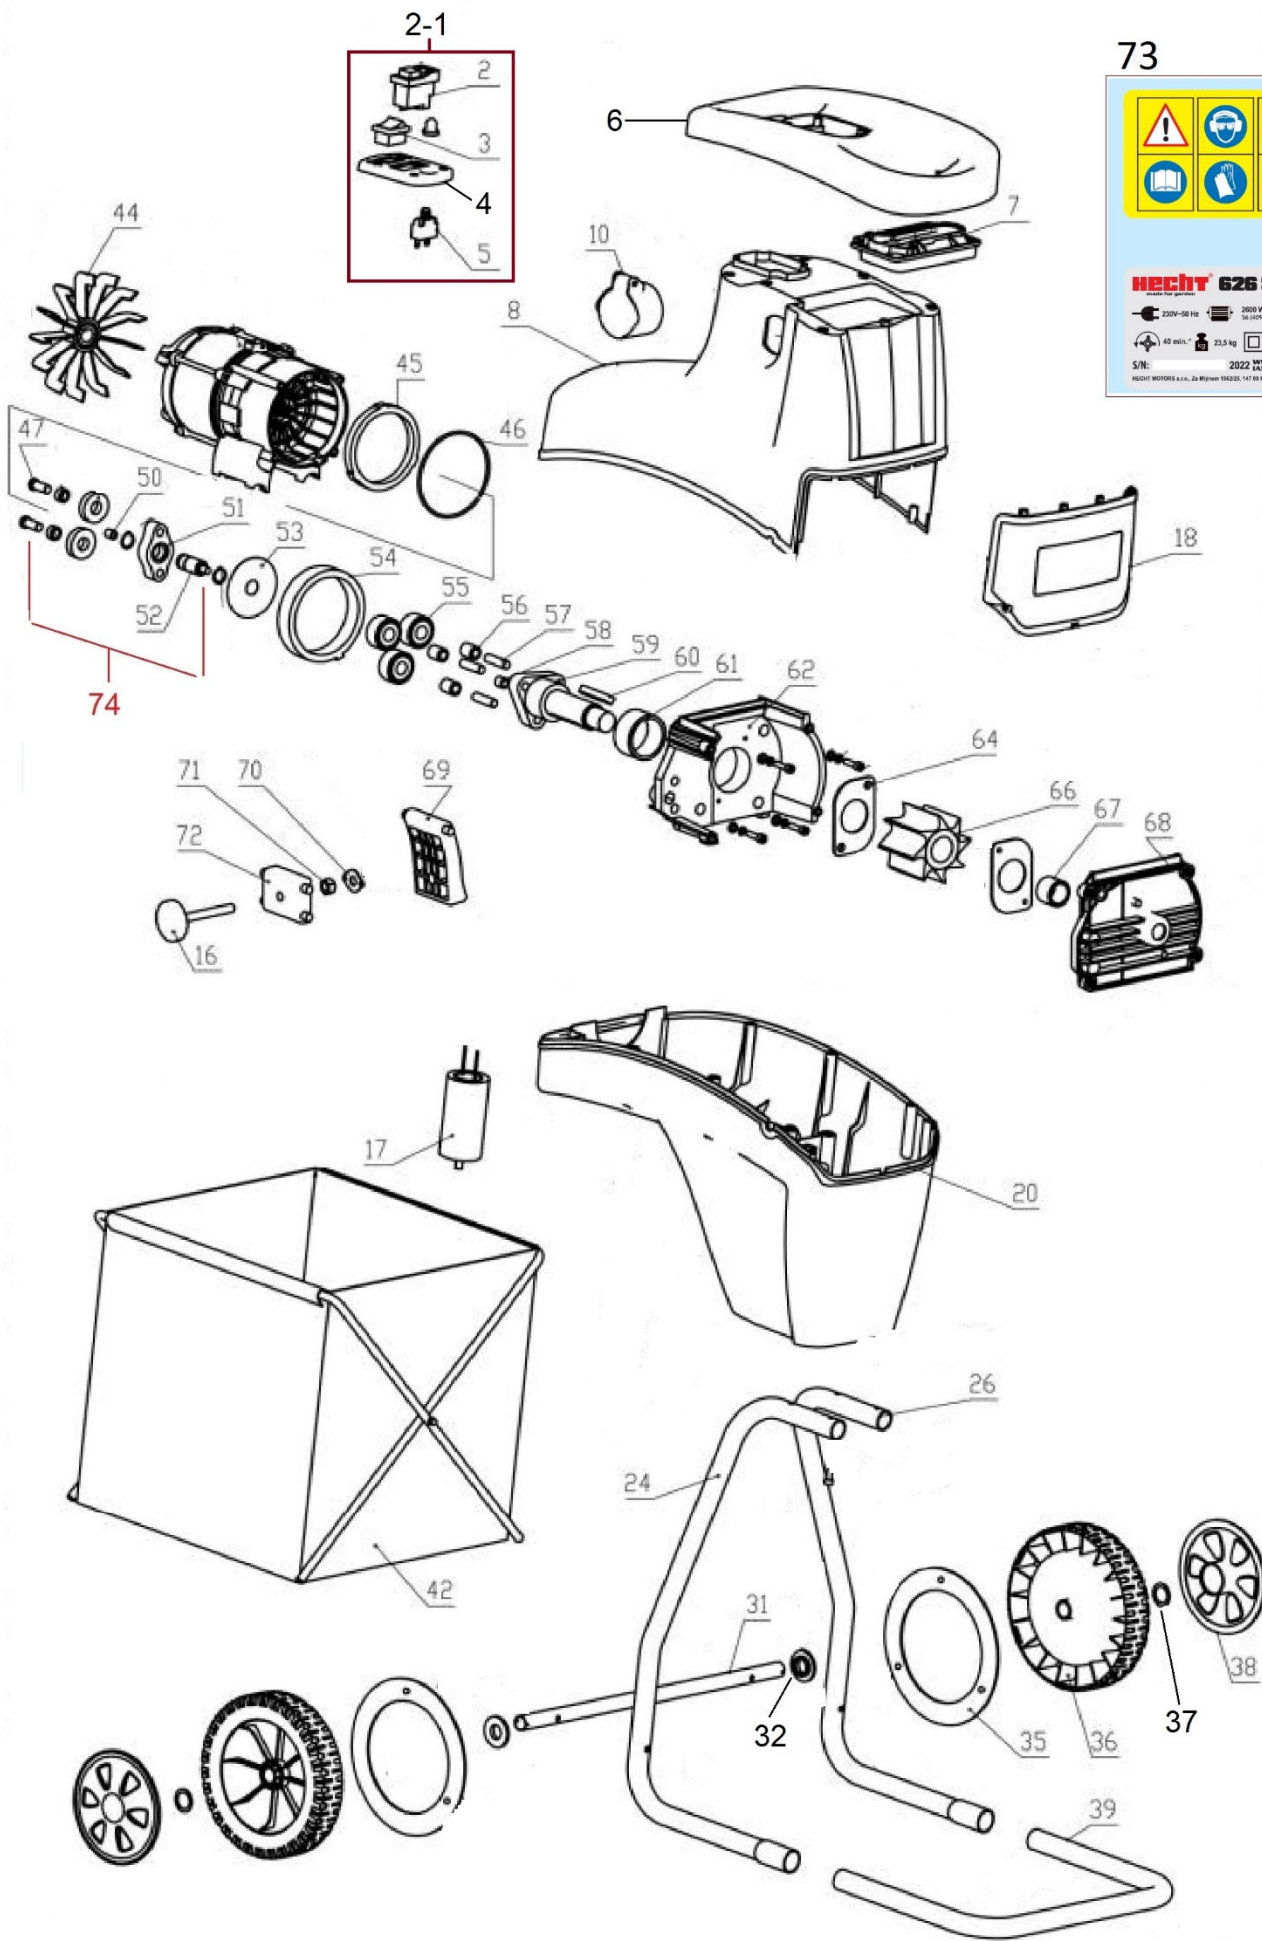

HECHT® 626 SILENT

made for garden

73

HECHT 626 SILENT
model: MK-L713
230V-50 Hz 2600 W 50 (50%)
40 min. 23.5 kg
2022 www.hecht.cz
HECHT MOTORS s.r.o., Žitná 160/2, 147 00 Praha 4, Czech Republic

LWA
88 dB

HECHT® 626 SILENT

made for garden

Position	Part number	Název	Name
2	628500007	Spínač	Main switch
2-1	628500071	Spínač kompletní	Switch assembly
Servisní karta - bnedodává se jako ND – Service card - not available as spare part			
3	628000001	Přepínač chodu	Switch (reverse)
4	628000004	Panel spínače	Switch location plate
5	626000005	Přepěťová pojistka	Overload protection
6	626000006	Horní madlo	Upper handle
7	626000007	Kalibrační průchodka	Feeding tunnel
8	626000008	Horní kryt	Upper main cover
10	626000010	Zásuvka	Socket
15	626000015	Motor	Motor
Servisní karta – nedodává se jako ND / Service card – not available as spare part			
16	626000016	Regulační šroub	Adjusting screw
17	626000017	Kondenzátor	Capacitor
18	626000018	Přední kryt	Front cover
20	626000020	Spodní kryt	Lower main cover
24	626000024	Pravý rám	Right frame
26	626000026	Levý rám	Left frame
31	626000031	Osa kol	Wheel axle
32	626000032	Podložka kola	Wheel washer
35	626000035	Vnitřní kryt kola	Wheel inner cover
36	626000036	Kolo	Wheel
37	626000037	Podložka	Washer
38	626000038	Poklice kola	Wheel cap
39	626000039	Podstava	Bottom frame
42	626000042	Sběrný vak	Bag
Není součástí balení drtiče / Not included in shredder package			
44	628000032	Ventilátor motoru	Motor fan
45	626000045	Ozubený věnec	Gear ring
46	626000046	Těsnění	Gasket
47	Nedostupné	Hřídelka planetového kola	Planet gear shaft
50	626000050	Pouzdro	Bushing
51	626000051	Unašeč planetových kol	Planet gear retainer
52	Nedostupné	Hřídelka unašeče	Retainer shaft
54	626000054	Ozubený věnec	Gear ring
55	626000055	Planetové kolo	Planet gear
56	626000056	Pouzdro	Bushing
57	626000057	Hřídelka planetového kola	Planet gear shaft
58	626000058	Pouzdro	Bushing
59	626000059	Hřídel nože	Blade output shaft
60	626000060	Pero	Flat key
61		Pouzdro hřídele	Sleeve
62	626000062	Skříň nože	Shredder blade case
64	626000064	Těsnění	Gasket
66	626000066	Nůž	Blade
67	626000067	Pouzdro	Sleeve
68	626000068	Víko skříně	Blade case cover
69	626000069	Přítlačná deska	Blade counter board
70	626000070	Krytka matice	Nut cover
71	626000071	Matice	Nut
72	626000072	Rozpěrná deska	Adjusting screw board
73	626000073	Bezpečnostní nálepky	Safety stickers
74	626004752	Převod planetových kol	Planet gear transmission