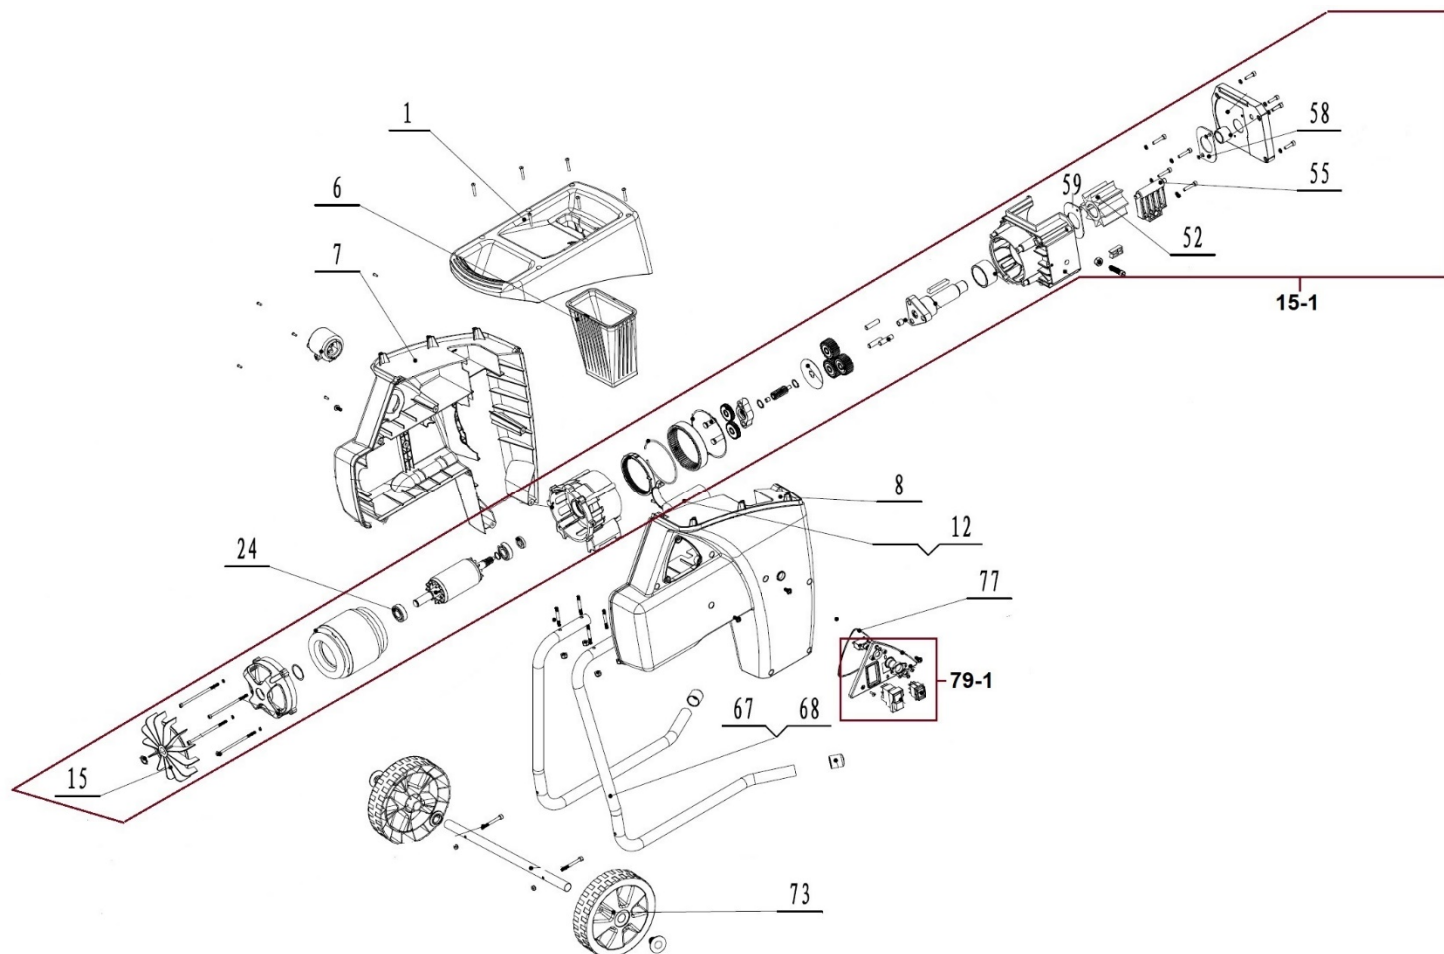

HECHT® 627 SILENT

made for garden

Position	Part number	Název	Name
1	627000001	Kryt vrchní	Top cover
6	627000006	Kalibrační průchodka	Feeding inlet
7	627000007	Kryt levý	Left cover
8	627000008	Kryt pravý	Right cover
12	627000012	Kondenzátor	Capacitor
15-1	6270000151	Agregát kompletní	Motor assembly
Na objednávku po složení zálohy / to order after deposit			
15	627000015	Ventilátor	Fan
24	142203	Ložisko	Bearing
52	630001027	Nůž	Blade
55	627000055	Přítlačná deska	Blade counter board
58	630001020	Příruba nože I	Gasket
59	630001019	Příruba nože II	Gasket
67	627000067	Rám levý	Frame left
68	627000068	Rám pravý	Frame right
Na objednávku po složení zálohy / To order after deposit			
73	627000073	Kolo	Wheel
77	627000077	Přepěťová ochrana	Overload protection
79-1	6270000791	Panel se spínači kompletní	Switch panel with switches assembly