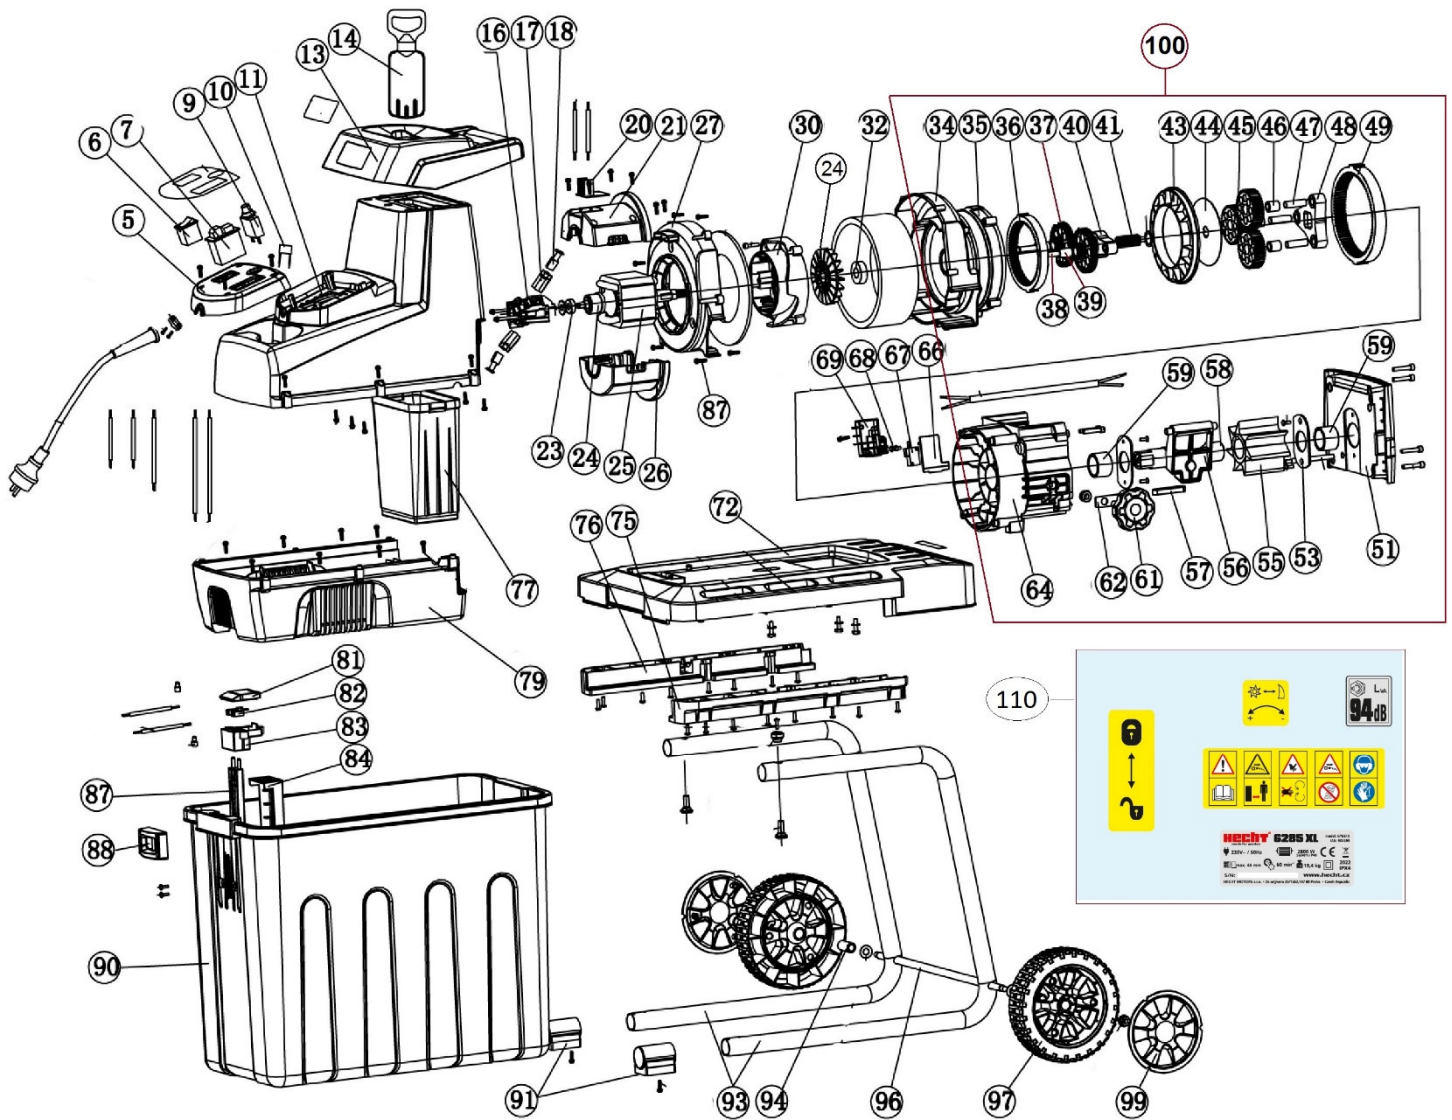

# HECHT® 6285 XL

made for garden

Position	Part number	Název	Name
5	628500005	Panel pro spínače	Switch panel
6	628500006	Reverzní spínač	Reverse switch
7	628500007	Hlavní vypínač	Main switch
9	628500009	Přepět'ová ochrana	Overload protection
10	818005335	Kondenzátor	Capacitor
11	628500011	Horní skříň	Upper housing
13	628500013	Horní kryt s madlem	Upper cover with handle
14	628500014	Pěchovací madlo	Material pushing handle
16	628500016	Uložení uhlíku	Carbon brush seat
17	628500017	Držák uhlíku	Carbon brush holder
18	628500018	Uhlík	Carbon brush
20	628500020	Elektronika	PCB
21	628500021	Horní kryt motoru	Motor upper cover
23	150308	Ložisko	Bearing
24	628500024	Rotor s ventilátorem	Rotor with fan
25	628500025	Stator	Stator
26	628500026	Spodní kryt motoru	Motor lower cover
27	628500027	Přední kryt ventilátoru	Fan front cover
30	628500030	Lůžko motoru	Motor base
32	142302	Ložisko	Bearing
34	628500034	Zadní kryt ventilátoru	Fan rear cover
35	628500035	Skříň převodovky	Planetary gear case