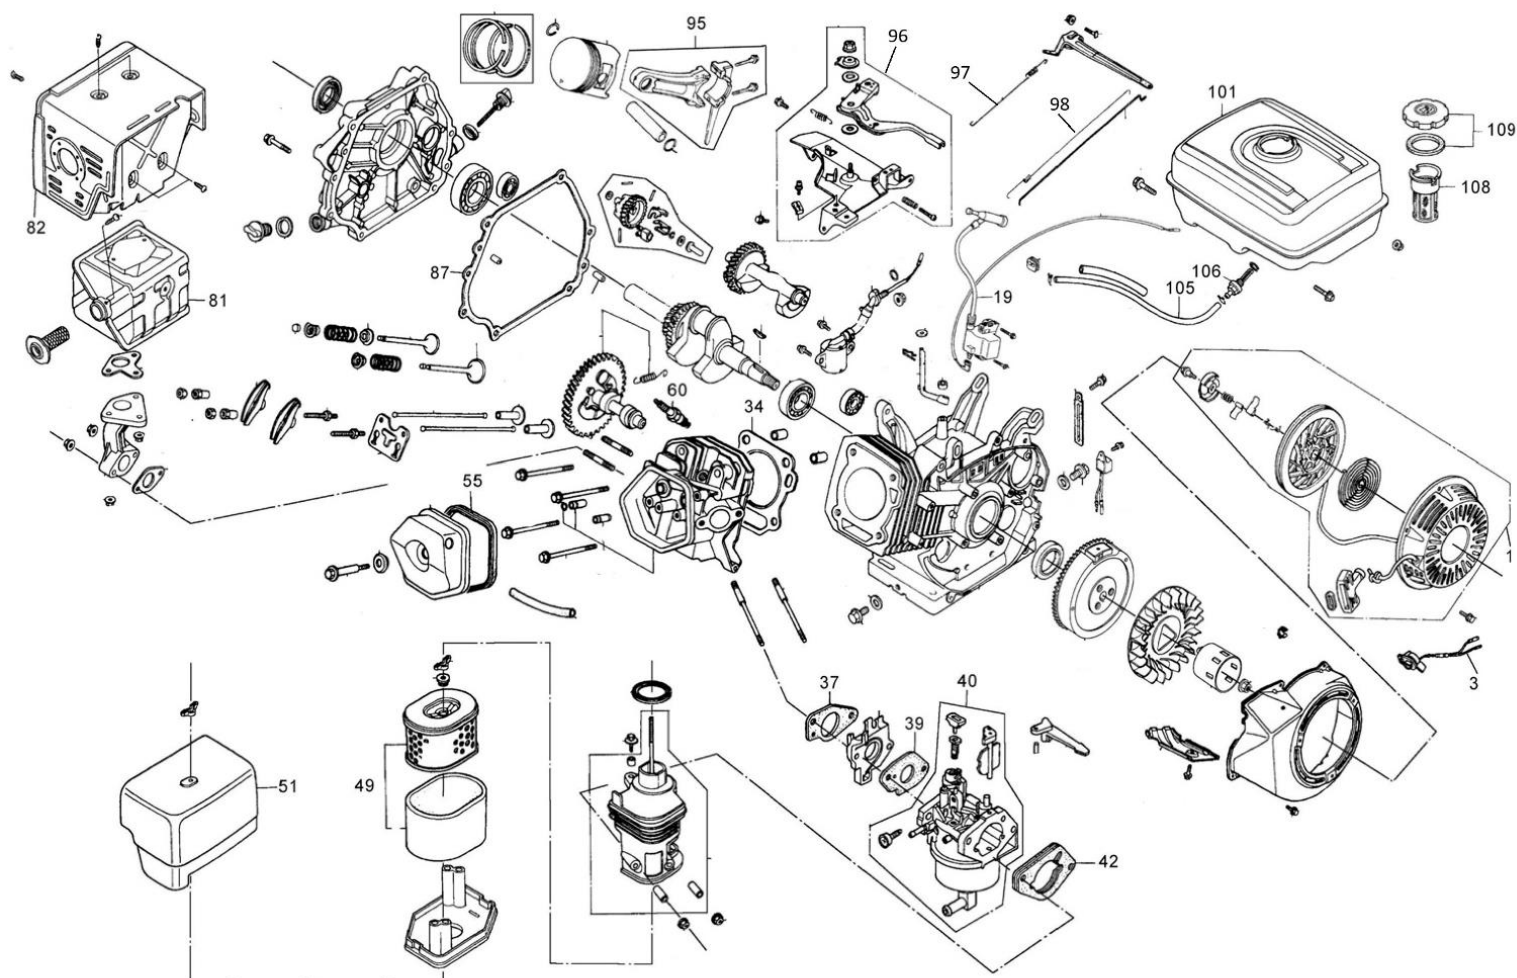

HECHT® 6389

made for garden

Position	Part number	Název	Name
1	Nedostupné	Startér mechanický	Starter assembly
3	DJ160-10-05	Vypínač motoru	Engine switch
19	DJ160-8-05	Cívka zapalování	Ignition coil
34	DJ160-1-08	Těsnění hlavy válce	Cylinder head gasket
37	Nedostupné	Těsnění příruby karburátoru	Insulator gasket
39	Nedostupné	Těsnění karburátoru	Carburetor gaslet
40	642101036	Karburátor	Carburetor
42	Nedostupné	Těsnění vzduchového filtru	Air filter gasket
49	Nedostupné	Vzduchový filtr	Air filter
51	Nedostupné	Kryt vzduchového filtru	Air filter cover
55	DJ160-1-06	Těsnění ventilového víka	Cylinder head cover gasket
60	A969P	Svíčka zapalování	Spark plug
81	Nedostupné	Výfuk	Muffler
82	DJ160-7-01-01	Kryt výfuku	Muffler cover
87	DJ160-3-02	Těsnění klikové skříně	Crankcase gasket
95	DJ160-4-03	Ojnice	Connecting rod
96	DJ160-5-13	Deska regulace otáček	Governor board
97	DJ160-5-11	Vratná pružina	Return spring
98	642111075	Pružina táhla regulace	Governor rod spring
101	642101085	Palivová nádrž	Fuel tank
105	DJ160-9-07	Palivová hadička	Fuel tube
106	DJ160-9-04	Palivový filtr	Fuel filtr
108	Nedostupné	Sítka nádrže	Fuel tank net
109	61120-KB01-0300	Palivová zátka	Fuel tank cap