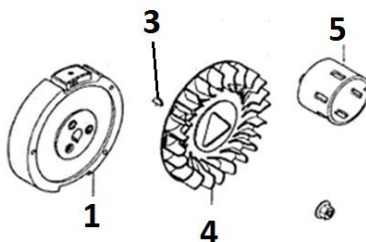

Position	Part number	Název	Name
2	JF340-D-02	Kliková hřídel	Crankshaft
3	JF340-D-03	Vyvažovací hřídel	Balance shaft

Position	Part number	Název	Name
1	JF390-E-01-04	Pístní kroužky set	Piston ring set
5	JF240-E-05	Pojistka pístního čepu	Piston pin clip
6	JF390-E-05	Píst	Piston
7	JF390-E-06	Pístní čep	Piston pin
8	JF340-E-07	Ojnice	Connecting rod

Position	Part number	Název	Name
2	JF340-F-02	Seřizovací matice	Valve adjusting nut
3	JF340-F-03	Vahadlo	Valve rocker
4	JF340-F-04	Seřizovací šroub	Valve bolt
5	JF340-F-05	Vodící deska ventilu	Push rod guide plate
8	JF390-F-08	Vačková hřídel	Camshaft
10	JF340-F-07	Zajišťovací podložka	Exhaust valve sprign retainer
11	JF340-F-08	Pružina ventilu	Valve spring
12	JF340-F-09	Podložka pružiny	Valve spring seat
13	JF340-F-10	Zajišťovací podložka	Intake valve sprign retainer
14	JF340-F-11	Výfukový ventil	Exhaust valve
15	JF340-F-12	Sací ventil	Intake valve

Position	Part number	Název	Name
1	642101076	Startér kompletní	Starter assembly

Position	Part number	Název	Name
5	642101077	Vypínač motoru	Engine stop switch

Position	Part number	Název	Name
1	JF340-I-01	Těsnění příruby karburátoru	Intake flange gasket
2	JF340-I-02	Příruba karburátoru	Carburetor intake flange
3	JF340-I-03	Těsnění karburátoru	Carburetor gasket
4	664201035	Karburátor	Carburetor
5	JF340-I-05	Těsnění vzduchového filtru	Air filter gasket