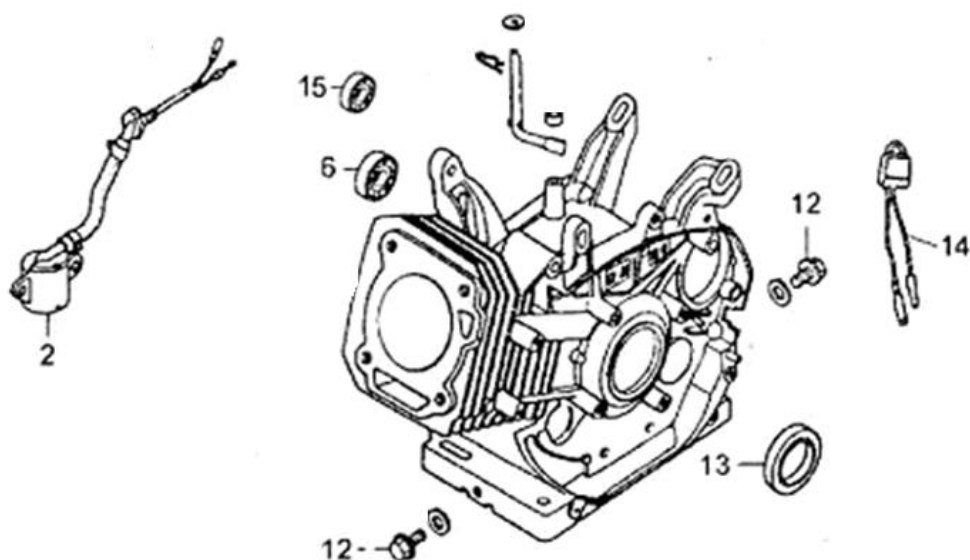

Position	Part number	Název	Name
2	JF240-B-02	Hladinový spínač	Oil level switch
5	Pouze celý motor	Klíková skříň	Crankcase
6	142107	Ložisko	Bearing
13	642101003	Gufero	Oil seal
14	281890001-0001	Olejové čidlo	Oil sensor
15	142102	Ložisko	Bearing