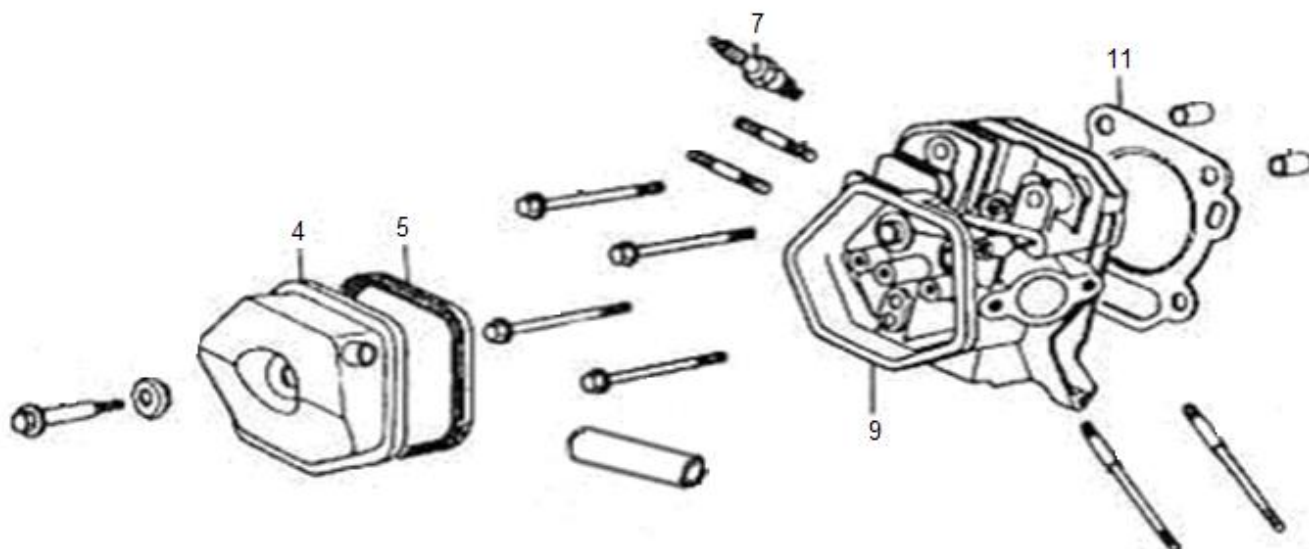

HECHT[®] 6420

made for garden

Position	Part number	Název	Name
Na tento stroj lze objednat pouze níže vedené díly / Only below listed spare parts can be ordered.			
1	638900001	Silenblok	Rubber foot
2	638900002	Opěrná noha	Supprot leg
12	638900007	Výhoz	Discharge chute
13	638900008	Klapka výhozu	Chute flap cover
15	642000015	Vzpěra	Strut tube
16	642000016	Šroub	Bolt
17	642000017	Mříž výhozu	Grid plate
18	642000018	Dlouhý čep	Long pin
19	642000019	Závlačka	Cotter pin
20	638900020	Osa drtících nožů	Rectangular blade axle
22	638900018	Distanční pouzdro IV (11mm)	Spacer IV (11mm)
23	638900016	Distanční pouzdro III (14,5mm)	Spacer III (14,5mm)
24	638900015	Distanční pouzdro II (20mm)	Spacer II (20mm)
25	638900014	Distanční pouzdro I (38mm)	Spacer I (38mm)
27	638900022	Šroub nože	Blade bolt
28	638900021	Nůž	Blade
31	638900033	Nožový válec kompletní	Blade impeller assembly
36	638900026	Boční krytka	Side cover
39	638900027	Pojistný kroužek	Retainer ring
41	638900030	Domeček ložiska	Bearing housing
42	642100014	Ložisko	Bearing
44	642000044	Pero	Key
46	638900049	Řemenice	Sheave
48	642000048	Boční násypka	Side hopper
49	642000049	Gumová zástěrka	Rubber screen
50	642000050	Kryt násypky	Hopper flange
51	638900035	Zadní kryt	Rear board
56	642000056	Pero	Key
57	638900044	Spojka	Clutch
58	638900045	Klínový řemen	V belt
61	638900046	Kryt řemenu	Belt protecting cover
62	642000062	Mřížka výfuku	Muffler grid cover
65	638900038	Těsnění násypky	Hopper gasket
73	638900054	Osa kol	Wheel axle
74	642000074	Pouzdro kol	Wheel bushing
75	642000075	Pojistný kroužek vnitřní	Circlip for hole
76	143204	Ložisko	Bearing
78	638900024	Kolo	Wheel
80	642000080	Držák osy kol	Wheel axle clip
81	638900025	Podstava	Base support
83	638900060	Čep	Pin

Position	Part number	Název	Name
1	642101003	Gufero	Oil seal
3	JF340-C-02A	Olejová měrka	Oil dipstick
6	142107	Ložisko	Bearing
7	142102	Ložisko	Bearing
10	JF340-C-07	Regulátor otáček	Governor gear
13	JF340-C-10	Těsnění klikové skříně	Crankcase gasket