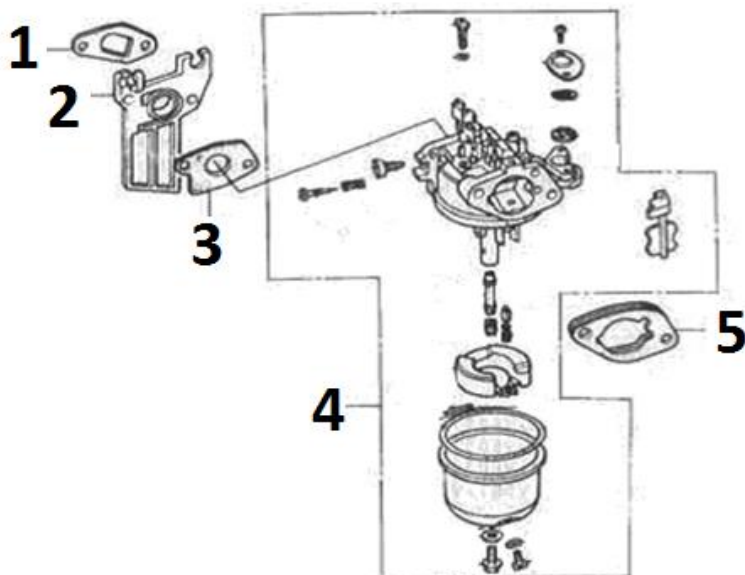

Position	Part number	Název	Name
1	JF340-I-01	Těsnění příruby karburátoru	Intake flange gasket
2	JF340-I-02	Příruba karburátoru	Carburetor intake flange
3	JF340-I-03	Těsnění karburátoru	Carburetor gasket
4	664201035	Karburátor	Carburetor
5	JF340-I-05	Těsnění vzduchového filtru	Air filter gasket

Position	Part number	Název	Name
1	JF340-J-01A	Setrvačnick	Flywheel
3	JF340-J-02	Woodruffovo pero	Woodruff key
4	642101065	Ventilátor	Fan
5	JF340-J-04	Miska startéru	Starter idle pulley

Position	Part number	Název	Name
2	JF340-K-02	Cívka zapalování	Ignition coil