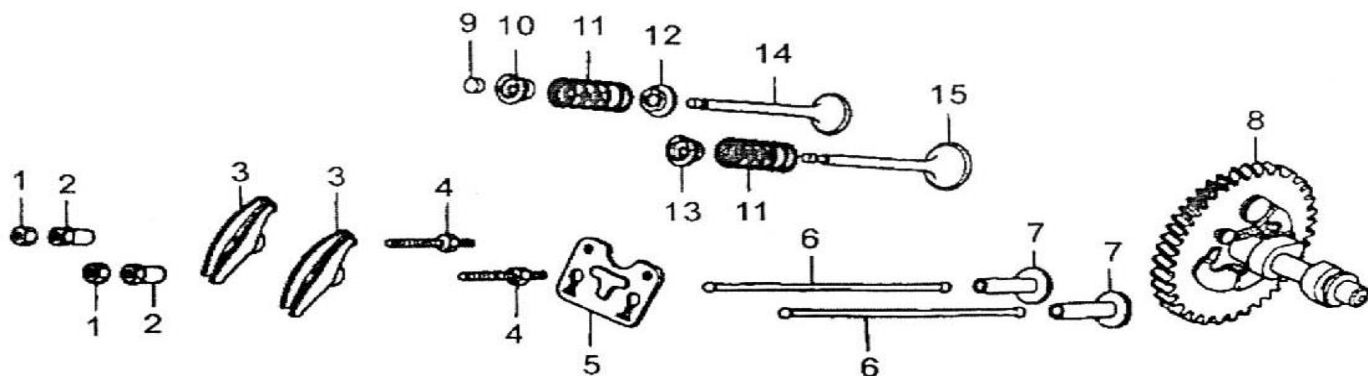

Position	Part number	Název	Name
2	JF240-B-02	Hladinový spínač	Oil level switch
5	Pouze celý motor	Klíková skříň	Crankcase
6	142107	Ložisko	Bearing
13	642101003	Gufero	Oil seal
14	281890001-0001	Olejové čidlo	Oil sensor
15	142102	Ložisko	Bearing

Position	Part number	Název	Name
1	642101003	Gufero	Oil seal
3	JF340-C-02A	Olejová měrka	Oil dipstick
6	142107	Ložisko	Bearing
7	142102	Ložisko	Bearing
10	JF340-C-07	Regulátor otáček	Governor gear
13	JF340-C-10	Těsnění klikové skříně	Crankcase gasket

Position	Part number	Název	Name
2	JF340-D-02	Kliková hřídel	Crankshaft
3	JF340-D-03	Vyvažovací hřídel	Balance shaft

Position	Part number	Název	Name
1	JF390-E-01-04	Pístní kroužky set	Piston ring set
5	JF240-E-05	Pojistka pístního čepu	Piston pin clip
6	JF390-E-05	Píst	Piston
7	JF390-E-06	Pístní čep	Piston pin
8	JF340-E-07	Ojnice	Connecting rod

Position	Part number	Název	Name
2	JF340-F-02	Seřizovací matice	Valve adjusting nut
3	JF340-F-03	Vahadlo	Valve rocker
4	JF340-F-04	Seřizovací šroub	Valve bolt
5	JF340-F-05	Vodící deska ventilu	Push rod guide plate
8	JF390-F-08	Vačková hřídel	Camshaft
10	JF340-F-07	Zajišťovací podložka	Exhaust valve sprign retainer
11	JF340-F-08	Pružina ventilu	Valve spring
12	JF340-F-09	Podložka pružiny	Valve spring seat
13	JF340-F-10	Zajišťovací podložka	Intake valve sprign retainer
14	JF340-F-11	Výfukový ventil	Exhaust valve
15	JF340-F-12	Sací ventil	Intake valve