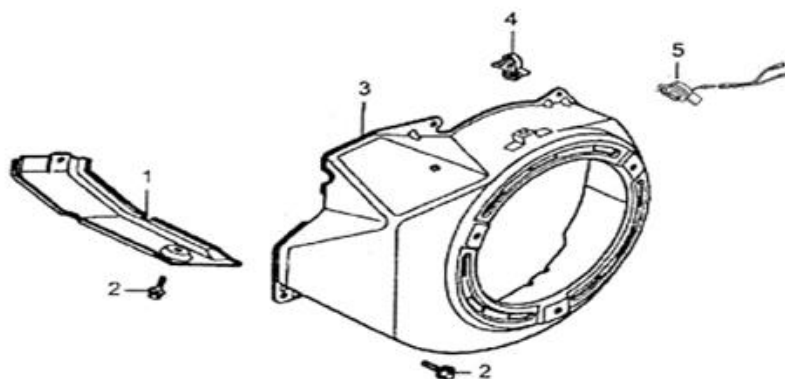

Position	Part number	Název	Name
5	642101077	Vypínač motoru	Engine stop switch