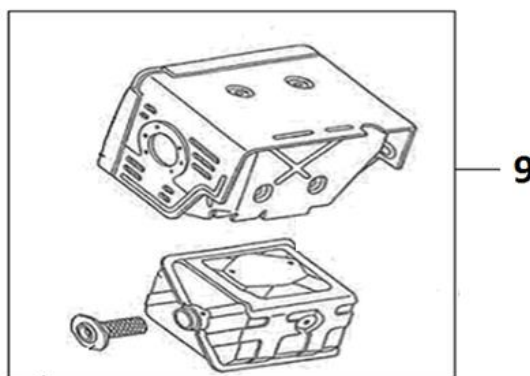

Position	Part number	Název	Name
9	642101042	Výfuk	Muffler