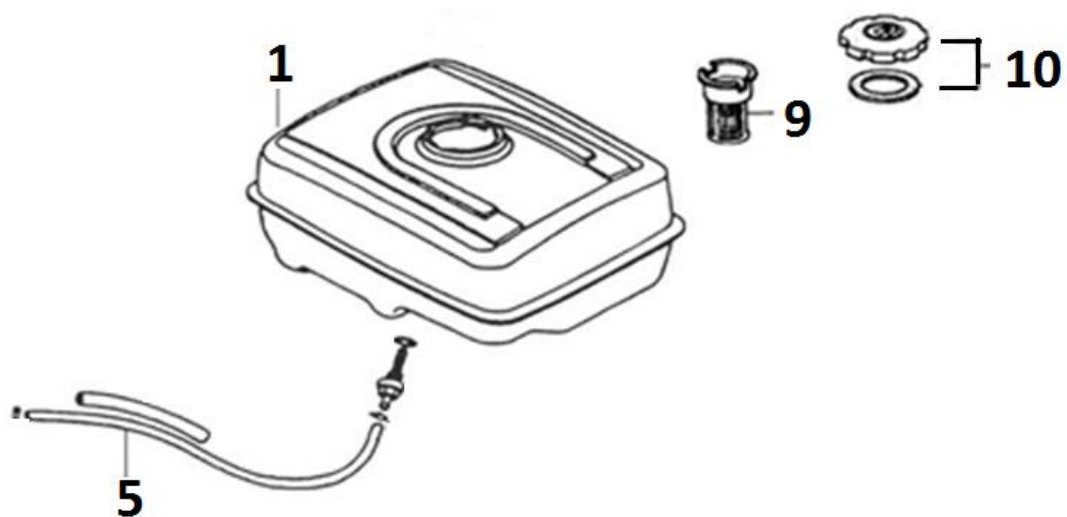

Position	Part number	Název	Name
1	Nedostupné	Palivová nádrž	Fuel tank
5	JF340-L-P-05	Palivová hadička	Fuel tube
9	JF340-L-P-09	Sítka nádrže	Fuel tank net
10	61120-MB30-0000	Palivová zátka	Fuel tank cap