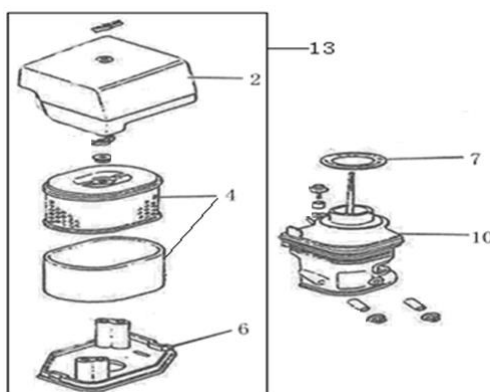

Position	Part number	Název	Name
2	JF340-O-02	Víko vzduchového filtru	Air cleaner cover
4	30-417	Vzduchový filtr	Air filter
6	JF340-O-06	Spodní víko filtru	Bottom cover
7	JF340-O-07	Těsnění příruby filtru	Elbow base gasket
10	JF340-O-10	Příruba vzduchového filtru	Air filter elbow base
13	JF340-O-13	Vzduchový filtr kompletní	Air cleaner assembly