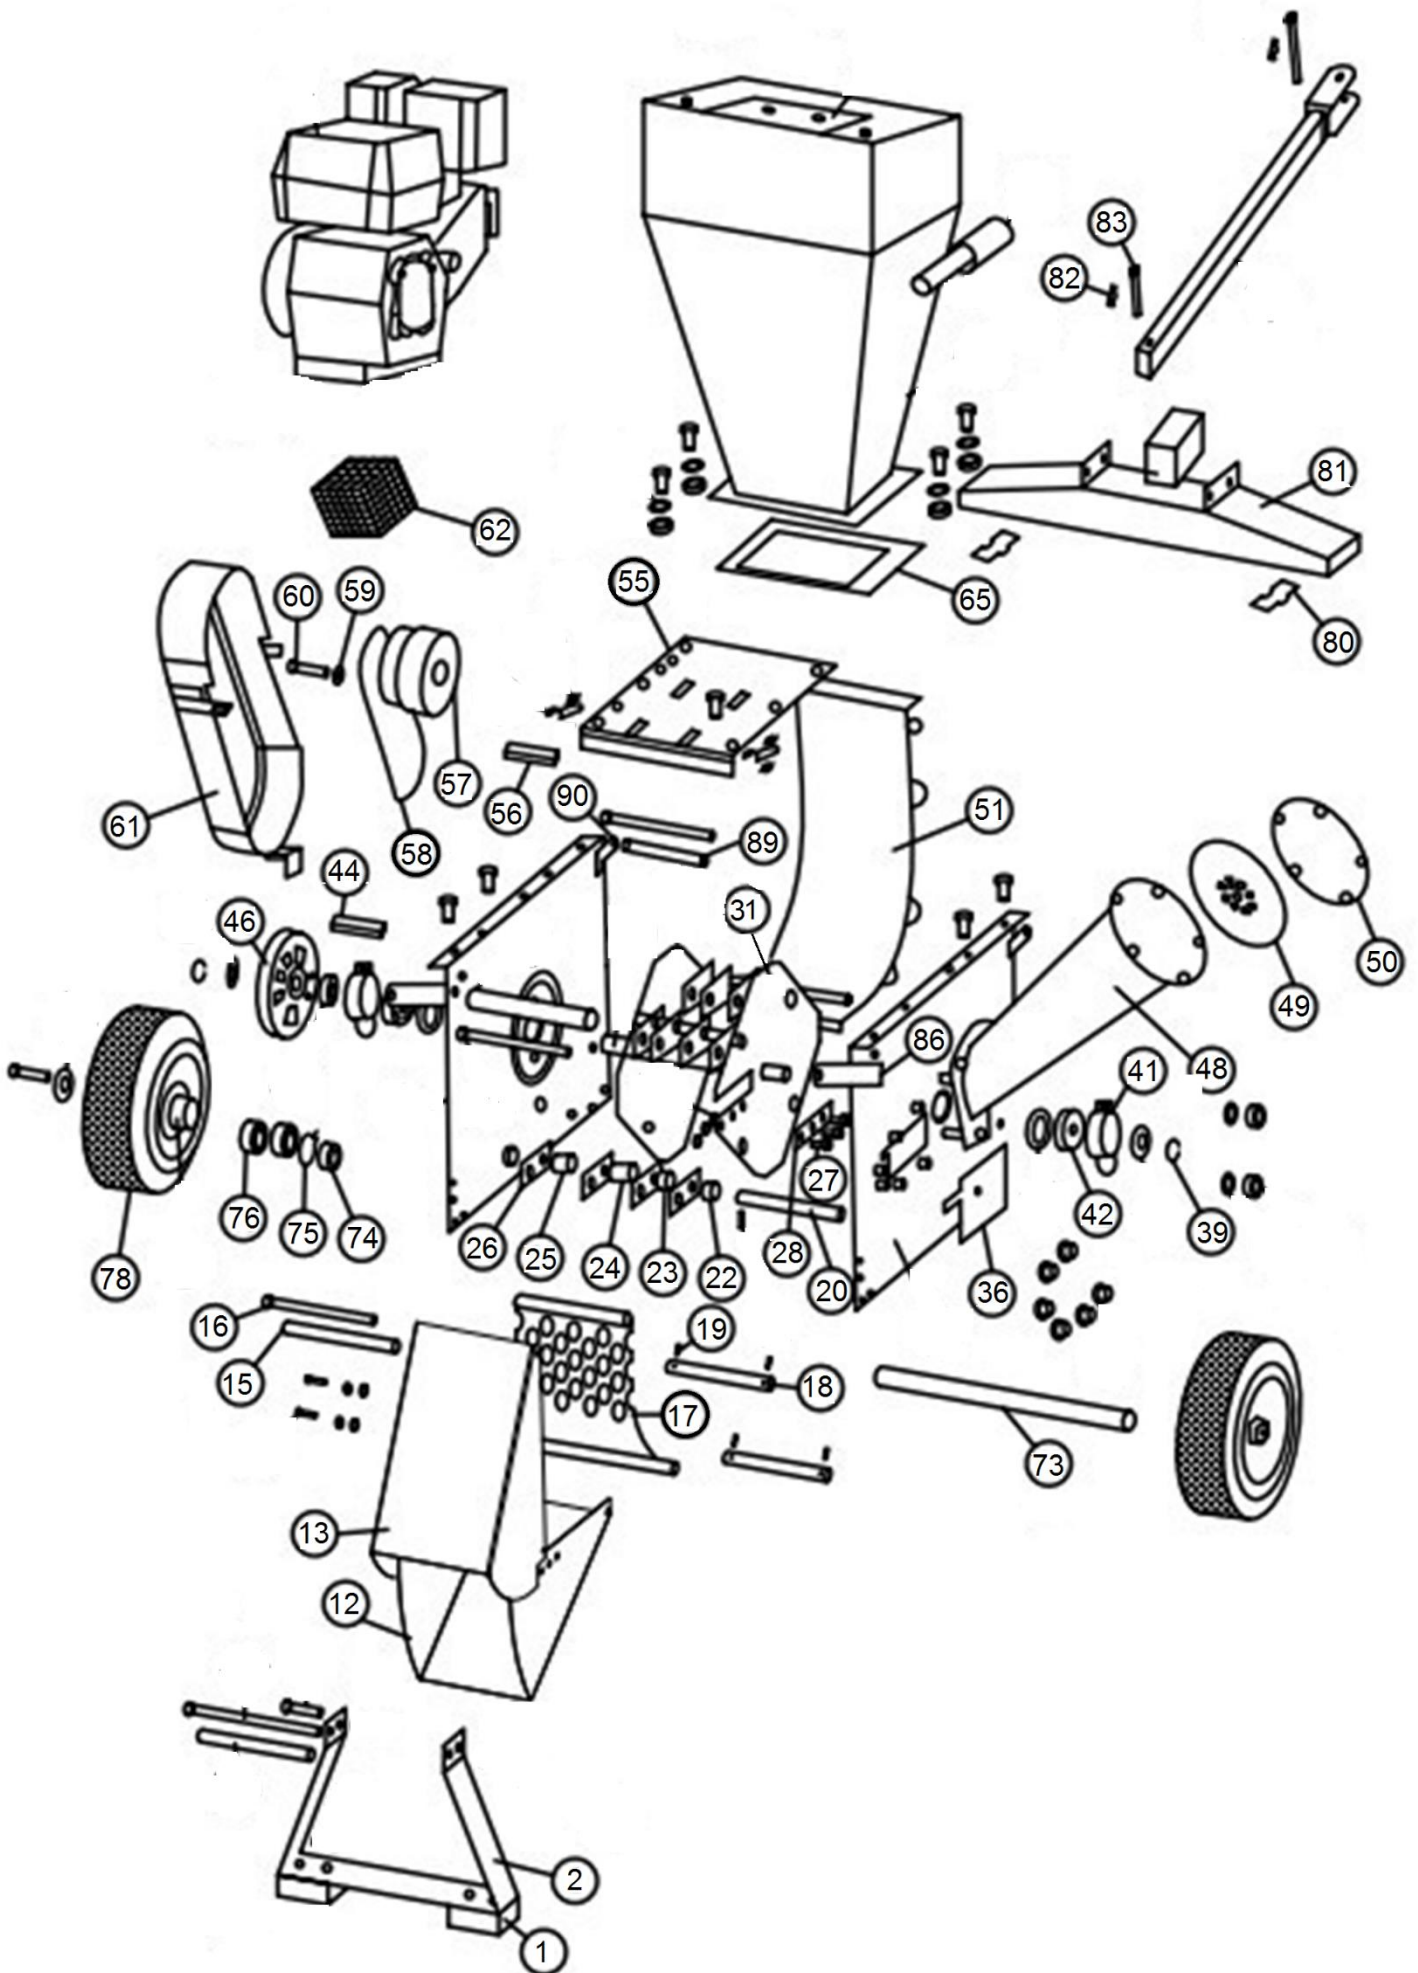

HECHT[®] 6420

made for garden

Position	Part number	Název	Name
Na tento stroj lze objednat pouze níže vedené díly / Only below listed spare parts can be ordered.			
1	638900001	Silenblok	Rubber foot
2	638900002	Opěrná noha	Supprot leg
12	638900007	Výhoz	Discharge chute
13	638900008	Klapka výhozu	Chute flap cover
15	642000015	Vzpěra	Strut tube
16	642000016	Šroub	Bolt
17	642000017	Mříž výhozu	Grid plate
18	642000018	Dlouhý čep	Long pin
19	642000019	Závlačka	Cotter pin
20	638900020	Osa drtících nožů	Rectangular blade axle
22	638900018	Distanční pouzdro IV (11mm)	Spacer IV (11mm)
23	638900016	Distanční pouzdro III (14,5mm)	Spacer III (14,5mm)
24	638900015	Distanční pouzdro II (20mm)	Spacer II (20mm)
25	638900014	Distanční pouzdro I (38mm)	Spacer I (38mm)
27	638900022	Šroub nože	Blade bolt
28	638900021	Nůž	Blade
31	638900033	Nožový válec kompletní	Blade impeller assembly
36	638900026	Boční krytka	Side cover
39	638900027	Pojistný kroužek	Retainer ring
41	638900030	Domeček ložiska	Bearing housing
42	642100014	Ložisko	Bearing
44	642000044	Pero	Key
46	638900049	Řemenice	Sheave
48	642000048	Boční násypka	Side hopper
49	642000049	Gumová zástěrka	Rubber screen
50	642000050	Kryt násypky	Hopper flange
51	638900035	Zadní kryt	Rear board
56	642000056	Pero	Key
57	638900044	Spojka	Clutch
58	638900045	Klínový řemen	V belt
61	638900046	Kryt řemenu	Belt protecting cover
62	642000062	Mřížka výfuku	Muffler grid cover
65	638900038	Těsnění násypky	Hopper gasket
73	638900054	Osa kol	Wheel axle
74	642000074	Pouzdro kol	Wheel bushing
75	642000075	Pojistný kroužek vnitřní	Circlip for hole
76	143204	Ložisko	Bearing
78	638900024	Kolo	Wheel
80	642000080	Držák osy kol	Wheel axle clip
81	638900025	Podstava	Base support
83	638900060	Čep	Pin