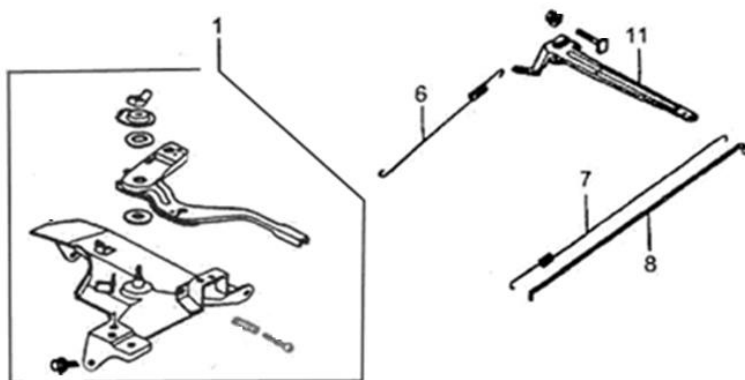

Position	Part number	Název	Name
1	JF340-M-01A	Deska regulátoru otáček	Governor board assembly
6	JF340-M-06	Vratná pružina	Governor spring
7	JF340-M-07	Pružina táhla regulace	Governor rod spring
8	JF340-M-08	Táhlo regulace otáček	Governor rod
11	JF340-M-11	Páka regulace otáček	Governor lever