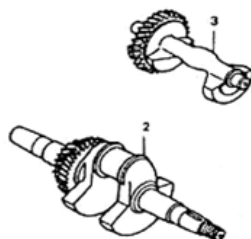

Position	Part number	Název	Name
1	642101003	Gufero	Oil seal
3	JF340-C-02A	Olejová měrka	Oil dipstick
6	142107	Ložisko	Bearing
7	142102	Ložisko	Bearing
10	JF340-C-07	Regulátor otáček	Governor gear
13	JF340-C-10	Těsnění klikové skříně	Crankcase gasket

Position	Part number	Název	Name
2	JF340-D-02	Kliková hřídel	Crankshaft
3	JF340-D-03	Vyvažovací hřídel	Balance shaft