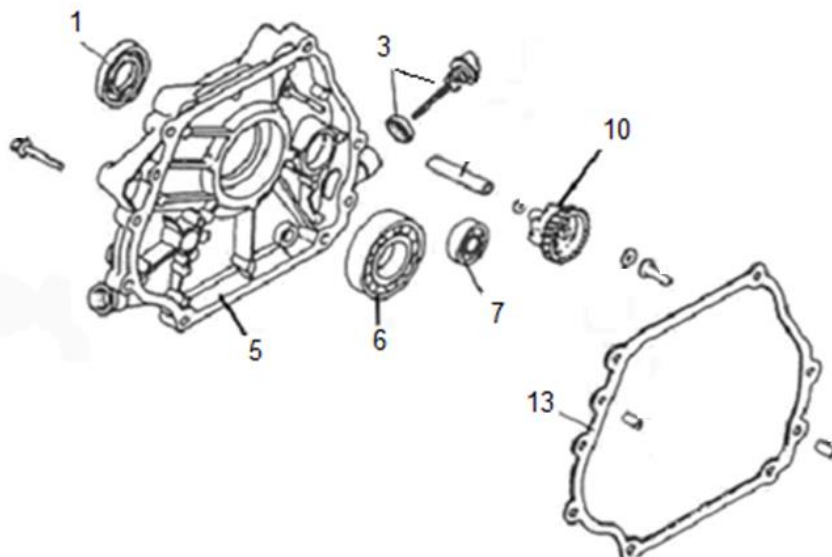

Position	Part number	Název	Name
1	642101003	Gufero	Oil seal
3	JF340-C-02A	Olejová měrka	Oil dipstick
6	142107	Ložisko	Bearing
7	142102	Ložisko	Bearing
10	JF340-C-07	Regulátor otáček	Governor gear
13	JF340-C-10	Těsnění klikové skříně	Crankcase gasket

Position	Part number	Název	Name
2	JF340-D-02	Kliková hřídel	Crankshaft
3	JF340-D-03	Vyvažovací hřídel	Balance shaft

Position	Part number	Název	Name
1	JF390-E-01-04	Pístní kroužky set	Piston ring set
5	JF240-E-05	Pojistka pístního čepu	Piston pin clip
6	JF390-E-05	Píst	Piston
7	JF390-E-06	Pístní čep	Piston pin
8	JF340-E-07	Ojnice	Connecting rod