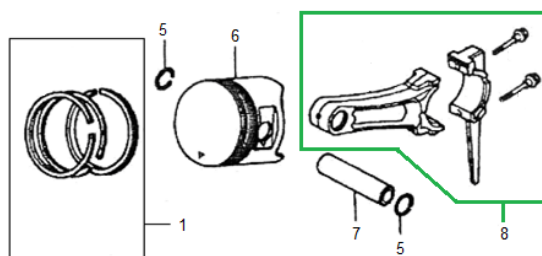

Position	Part number	Název	Name
1	JF390-E-01-04	Pístní kroužky set	Piston ring set
5	JF240-E-05	Pojistka pístního čepu	Piston pin clip
6	JF390-E-05	Píst	Piston
7	JF390-E-06	Pístní čep	Piston pin
8	JF340-E-07	Ojnice	Connecting rod