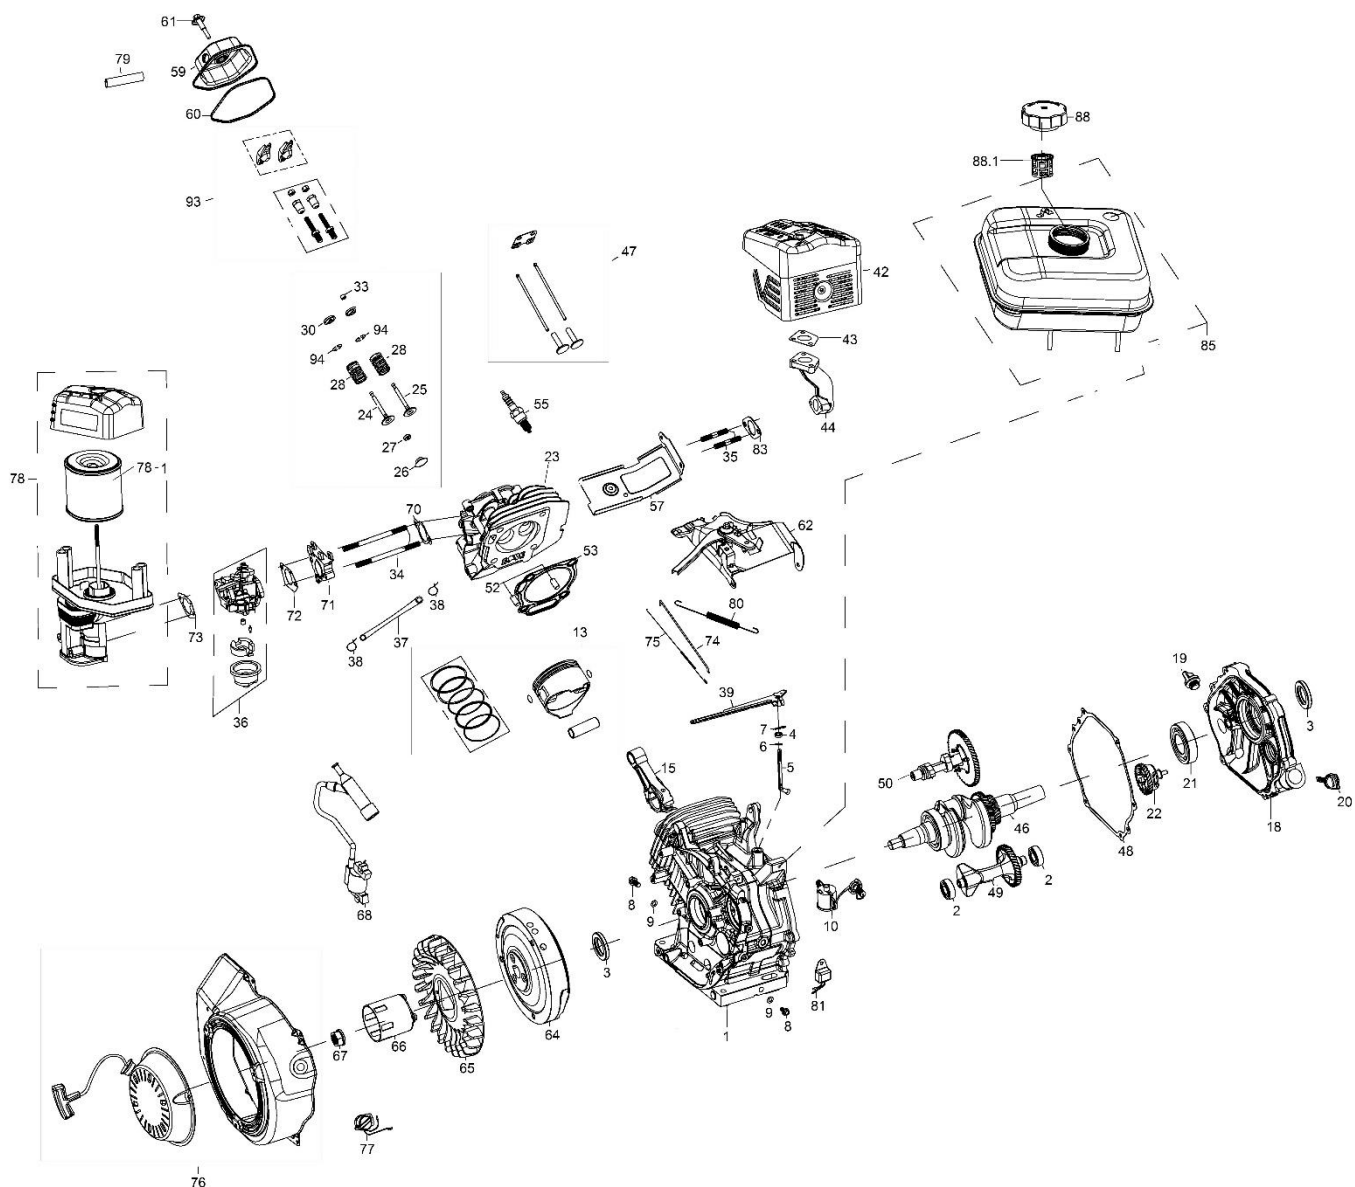

HECHT® 6421

made for garden

Position	Part number	Název	Name
1	Nedostupné	Kliková skříň	Crankcase
2	Nedostupné	Ložisko	Bearing
3	Nedostupné	Gufero	Oil seal
4	Nedostupné	Gufero	Oil seal
5	642111005	Ovládací táhlo regulátoru	Governor control rod
6	Nedostupné	Podložka	Washer
7	Nedostupné	Závlačka	Cotter pin
8	Nedostupné	Vypouštěcí šroub	Oil drain plug
9	Nedostupné	Podložka vypouštěcího šroubu	Washer
10	642111010	Olejový spínač	Oil level switch
13	642111013	Píst kompletní	Piston assembly
15	642111015	Ojnice	Connecting rod
18	642111018	Víko klikové skříně	Crankcase cover
19	642111019	Olejová zátka	Oil cap
20	642111020	Olejová měrka	Oil dipstick
21	Nedostupné	Ložisko	Bearing
22	642111022	Regulátor otáček	Governor assembly
23	642111023	Hlava válce	Cylinder head