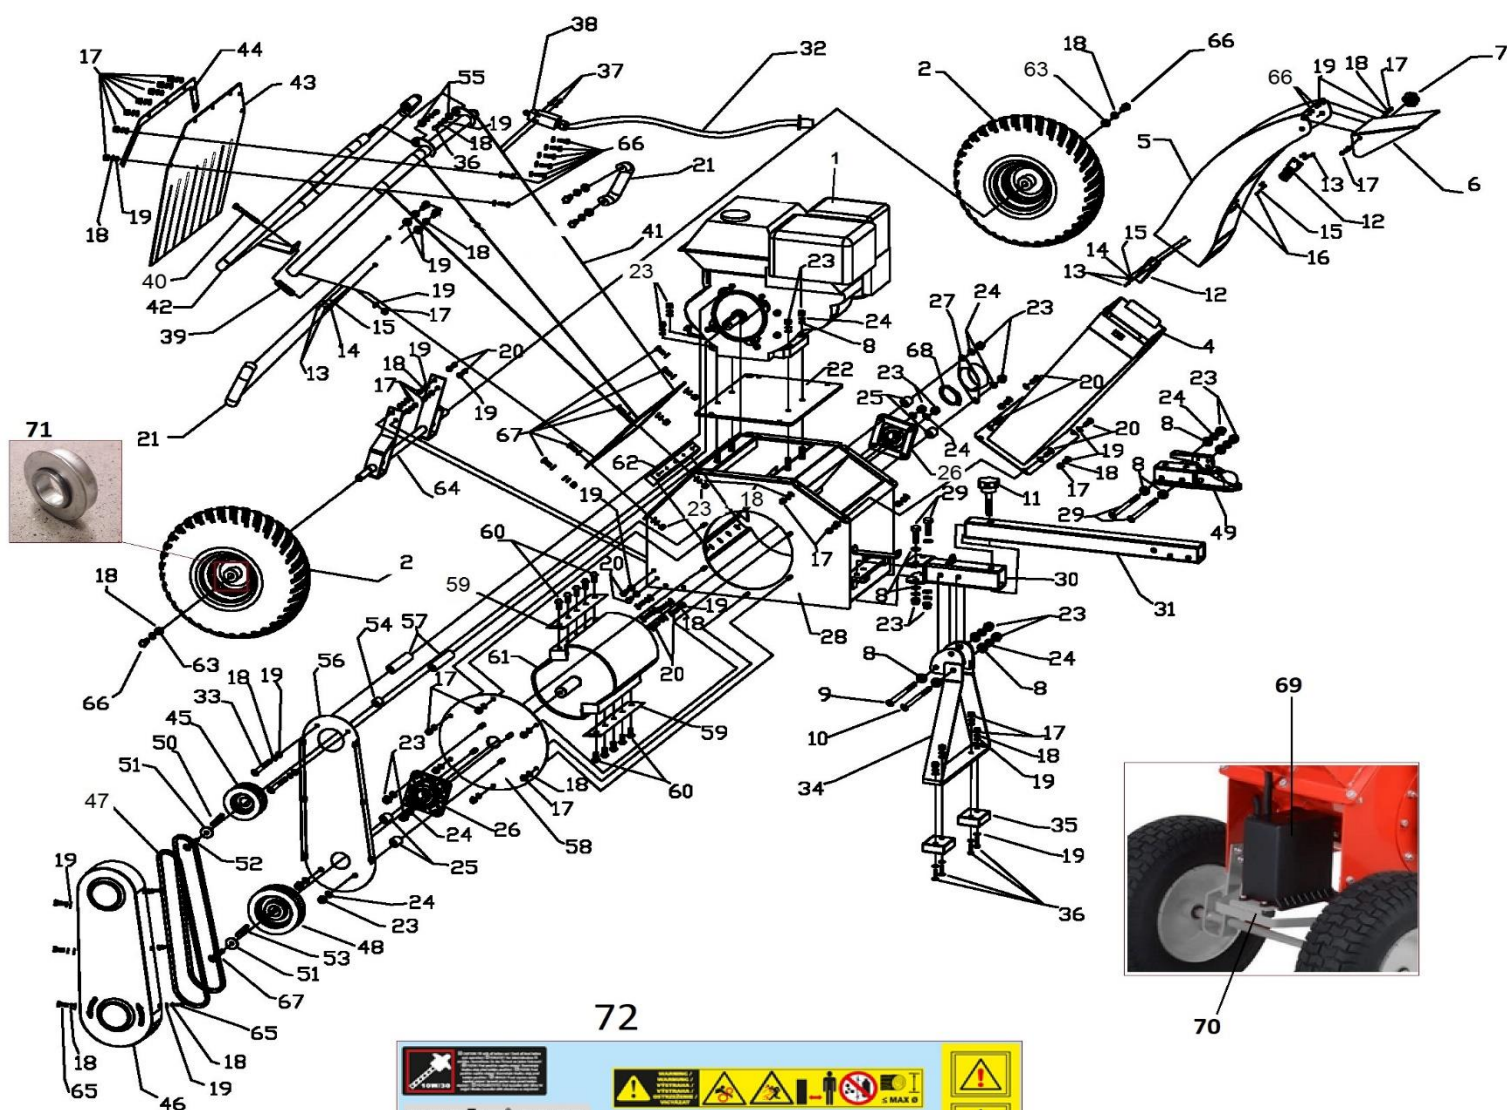

HECHT® 6642

made for garden

72