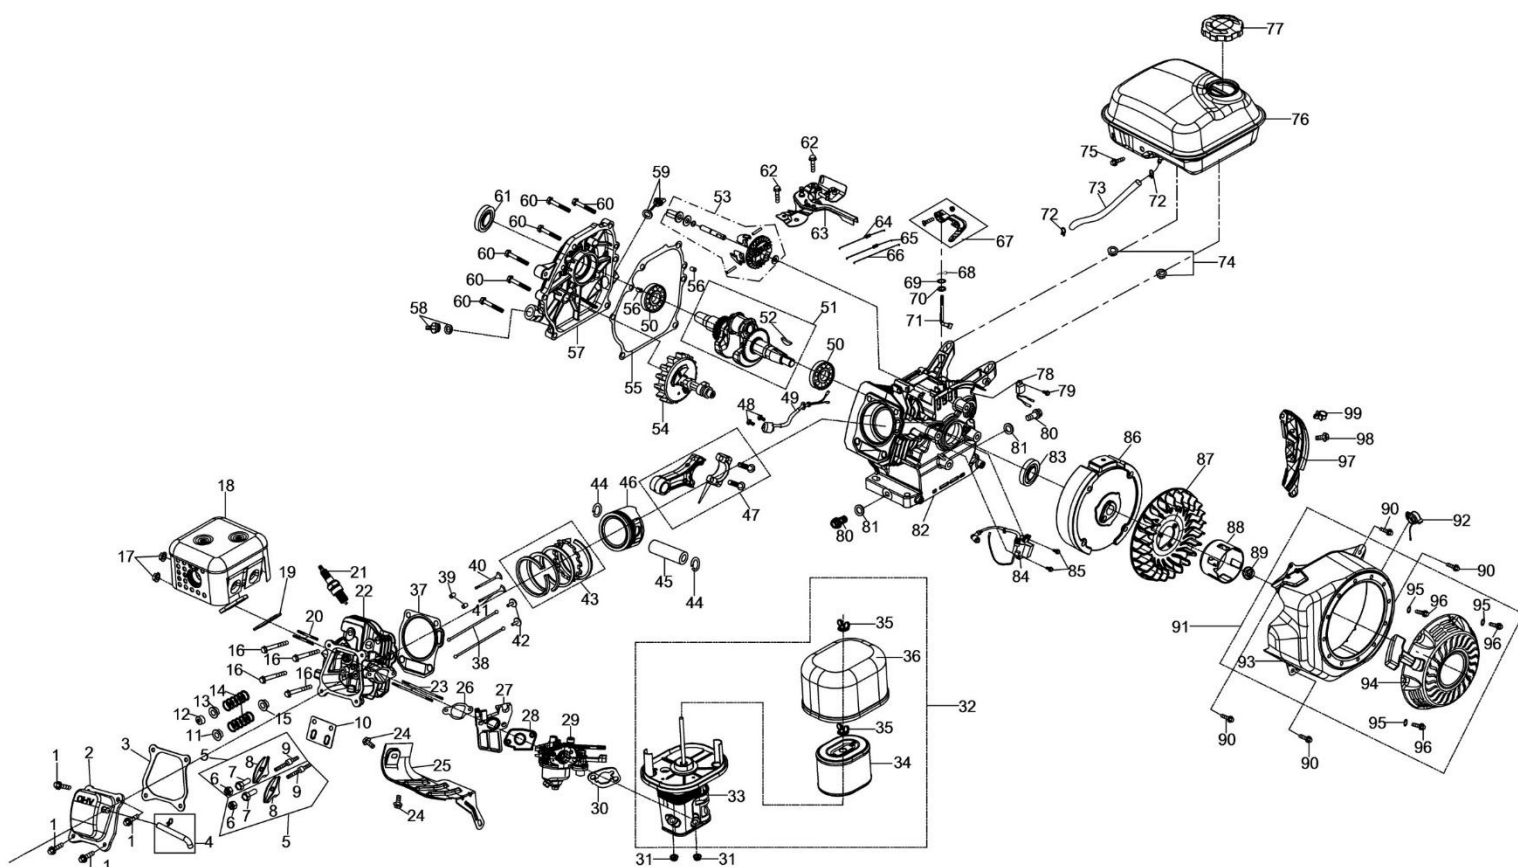

Position	Part number	Název	Name
1	Nedostupné	Šroub	Bolt
2	Nedostupné	Ventilové víko	Cylinder head cover
3	785001031	Těsnění ventilového víka	Cylinder head cover gasket
4	Nedostupné	Hadička odvodu	Venting tube
5	15400-KB01-0000	Vahadlo ventilu kompletní	Valve rocker assembly
6	Nedostupné	Matice	Nut
7	Nedostupné	Matice vahadla	Valve adjusting nut
8	Nedostupné	Vahadlo ventilu	Valve rocker
9	Nedostupné	Svorník vahadla	Valve adjusting screw
10	15406-KB01-0000	Vodící deska ventilu	Valve guide plate
11	15711-KB01-0000	Podložka pružiny sání	Exhaust valve spring seat
12	15713-KB01-0000	Krytka ventilu	Exhaust valve cap
13	15712-KB01-0000	Podložka pružiny výfuku	Intake valve spring seat
14	15703-KB01-0000	Pružina ventilu	Valve spring
15	1572B-KB03-0000	Těsnění sacího ventilu	Intake valve seal
16	Nedostupné	Šroub	Bolt
17	110105	Matice	Nut
18	18000-KB01-0000	Výfuk kompletní	Muffler assembly
19	18007-KB01-0100	Těsnění výfuku	Muffler gasket
20	91138-KB03-0000	Svorník	Stud bolt
21	A969P	Svíčka zapalování	Spark plug
22	Nedostupné	Hlava válce	Cylinder head
23	91127-KB01-0000	Svorník	Stud bolt
24	Nedostupné	Šroub	Bolt
25	Nedostupné	Kryt	Shield
26	785001021	Těsnění příruby karburátoru	Intake flange carburetor
27	17112-KB01-0000	Příruba karburátoru	Carburetor intake flange