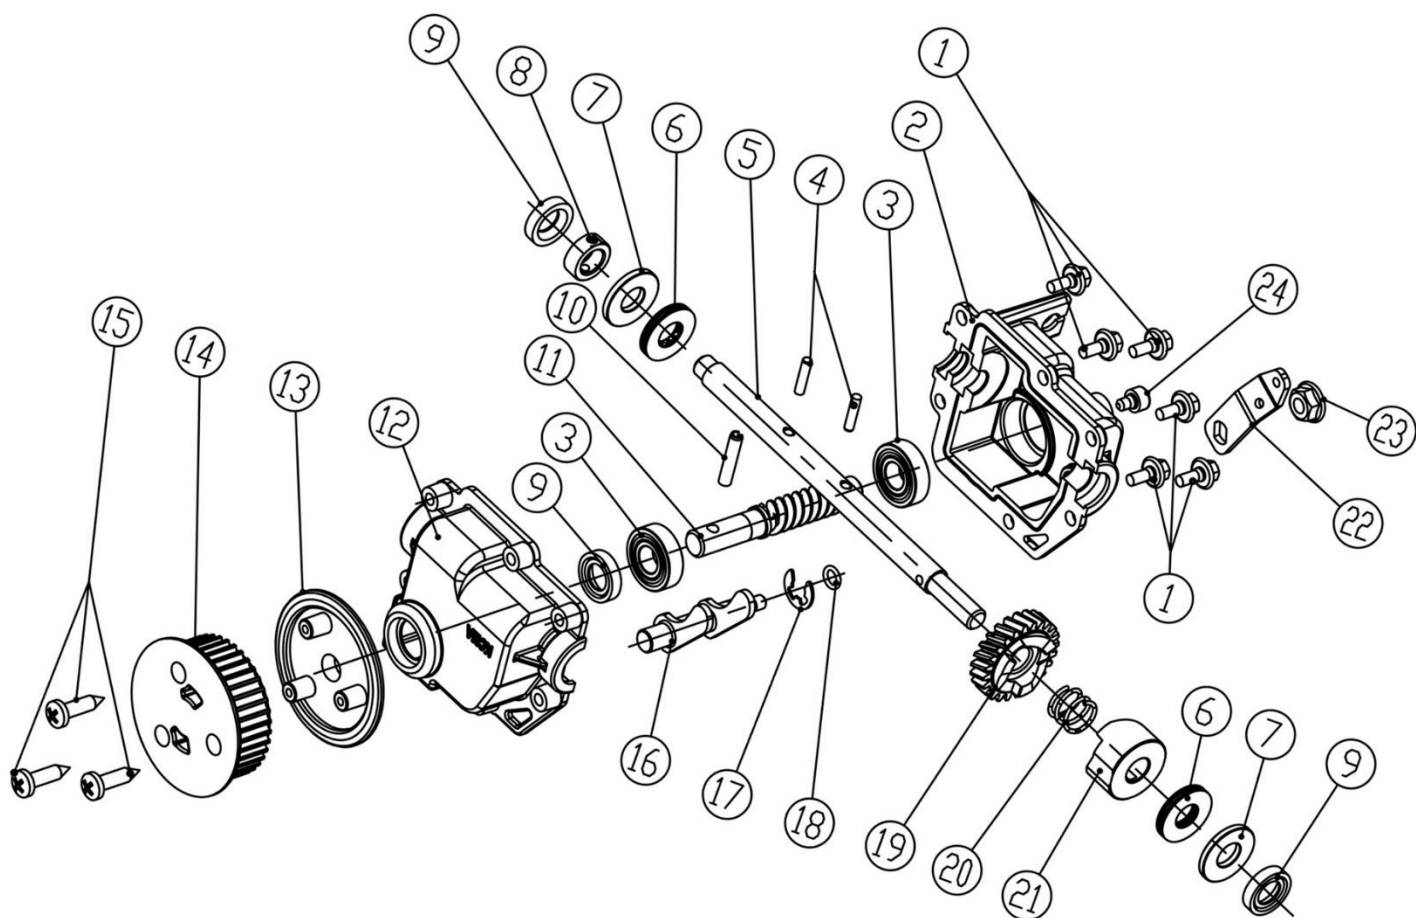

Position	Part number	Název	Name
1	100103013	Šroub	Bolt
2	Nedostupné	Skříň převodovky pojezdu zadní	Gearbox rear case
3	140101	Ložisko	Bearing
4	902105004	Čep	Pin
5	Nedostupné	Hřídel převodovky	Gearbox output shaft
6	AXK1226	Jehlové ložisko	Needle bearing
7	Nedostupné	Vymezovací podložka	Spacer plate
8	KCL20SDP-22-13	Vymezovací pouzdro	Spacer bushing
9	260000016	Gufero	Oil seal
10	902105010	Pružný čep	Spring straight pin
11	Nedostupné	Šneková hřídel	Worm shaft
12	KCM22A-02-02-4	Skříň převodovky pojezdu přední	Gearbox front case
13	Nedostupné	Příruba řemenice	Flange
14	KCM22A-02-02-6	Řemenice převodovky	Gearbox sheave
15	Nedostupné	Šroub	Bolt
16	KCL20SDP-22-4	Hřídel spojky	Clutch shaft
17	Nedostupné	Třmenový kroužek	Circlip
18	Nedostupné	O kroužek	O ring
19	KCM22A-02-02-3	Ozubené kuželové kolo	Bevel gear
20	KCL20SDP-22-11	Pružina	Spring
21	KCL20SDP-22-8	Rozeta	Ratchet wheel
22	Nedostupné	Páka spojky	Clutch bar
23	110103	Matice	Nut
24	Nedostupné	Šroub	Bolt