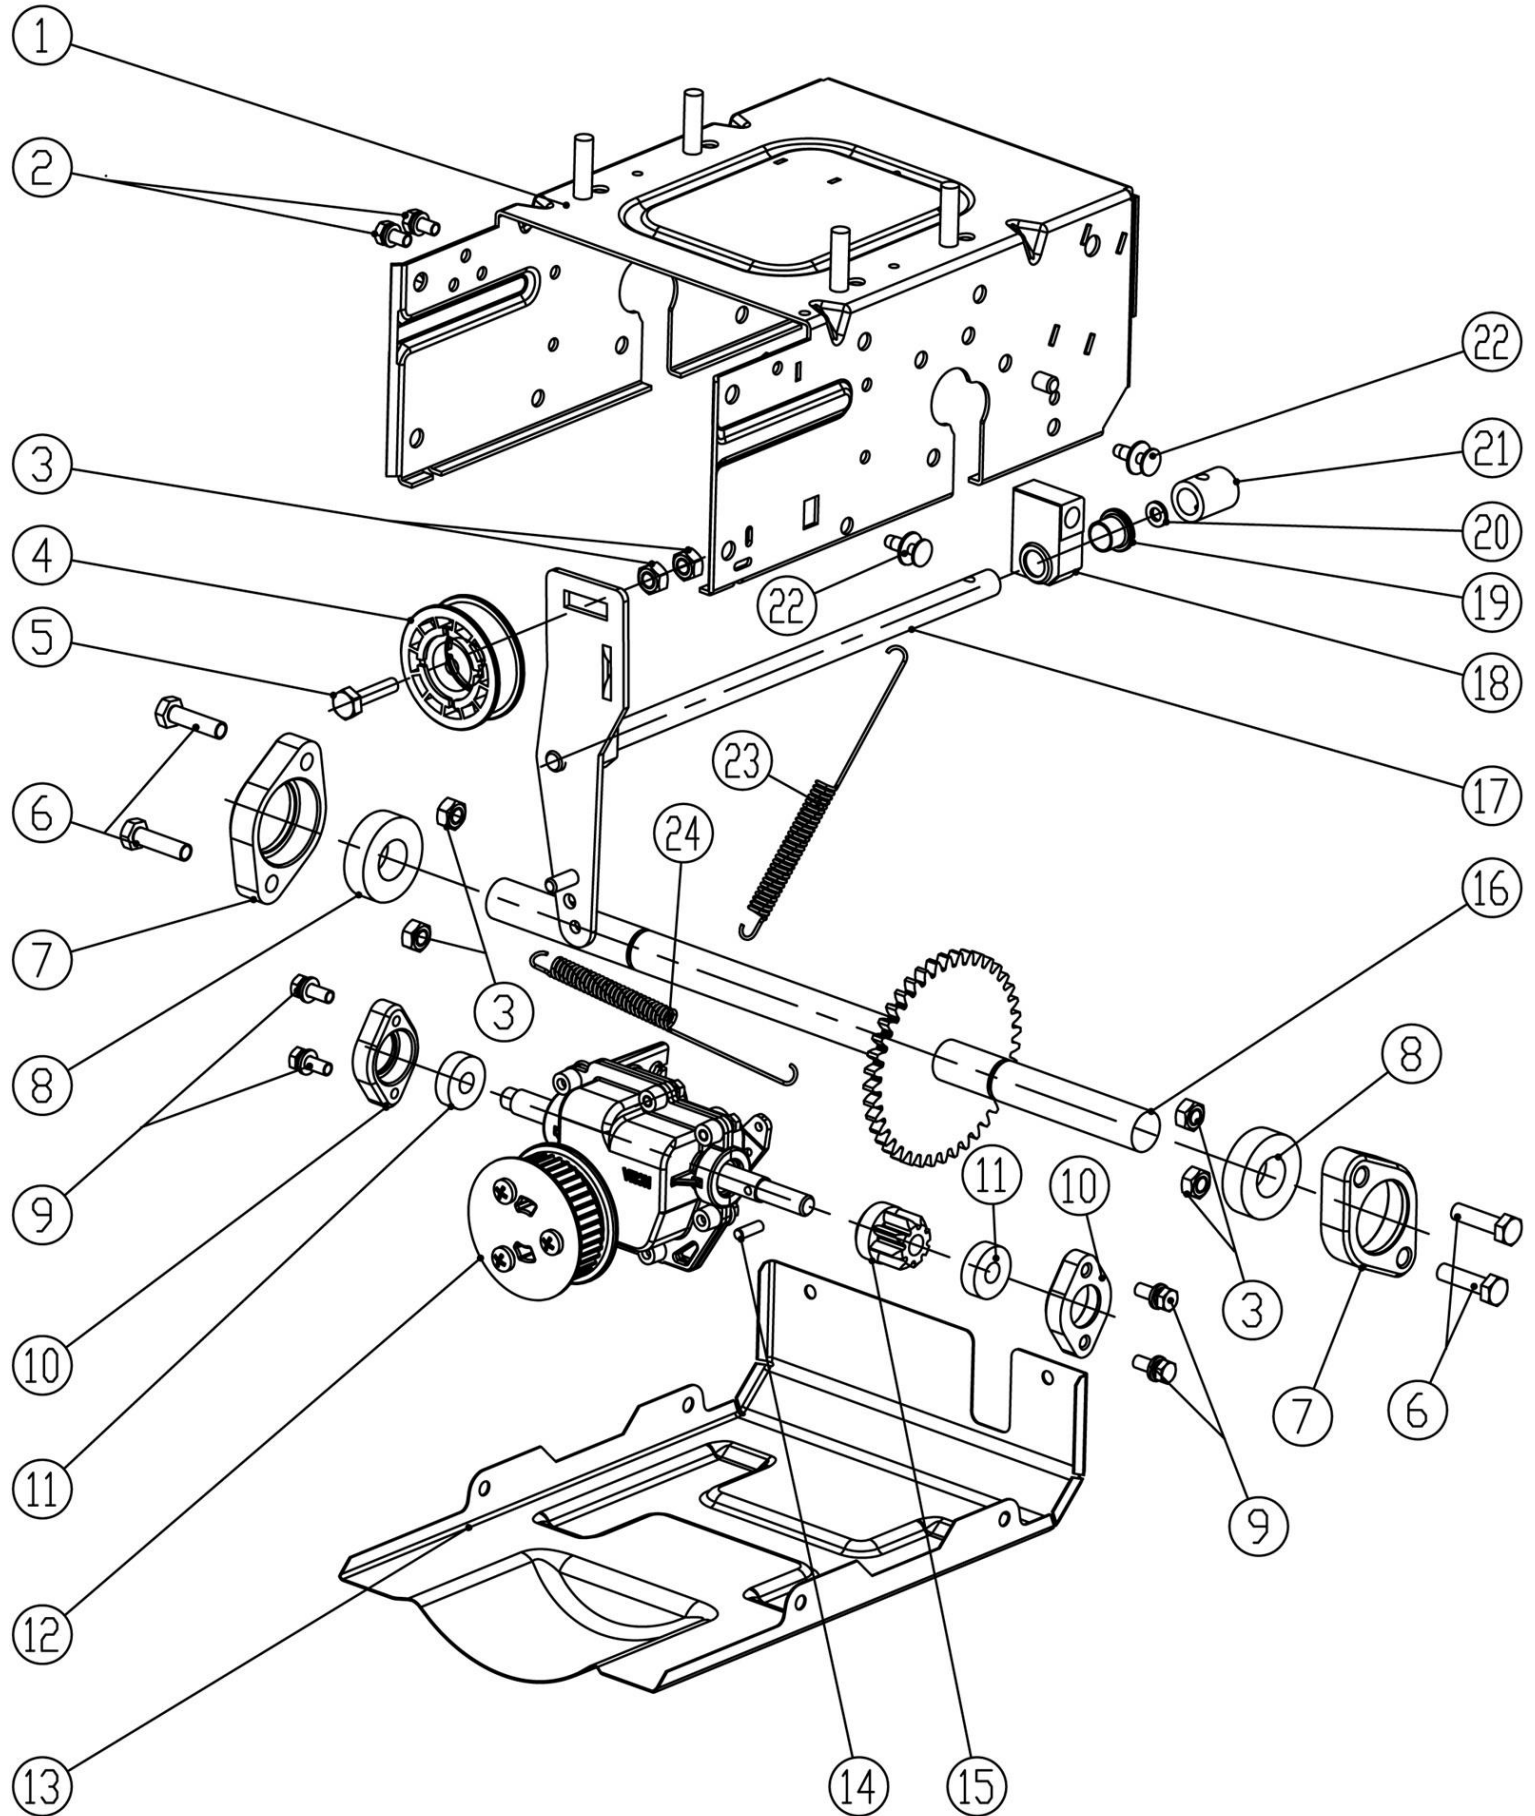

HECHT® 9022

made for garden

Position	Part number	Název	Name
1	Nedostupné	Šasí	Box
2	Nedostupné	Šroub	Bolt
3	110105	Matic	Nut
4	KC55-02-21	Kladka napínaču	Small tension pulley
5	100105047	Šroub	Bolt
6	100105027	Šroub	Bolt
7	KC21-02-32	Domeček ložiska	Bearing housing
8	140204	Ložisko	Bearing
9	Nedostupné	Šroub	Bolt
10	KC21-02-33	Domeček ložiska	Bearing housing
11	140200	Ložisko	Bearing
12	Nedostupné	Převodovka kompletní	Gearbox assembly
13	KCM22A-02-03	Spodní deska	Bottom cover
14	Nedostupné	Čep	Cylindrical pin
15	KCM22A-02-04	Ozubené kolo	Gear
16	KCM22A-02-05	Hřídel s ozubeným kolem	Shaft
17	KCM22A-02-06	Páka napínaču	Tension lever
18	KCM24-02C-13	Držák páky	Fixed block
19	KC90-02-07	Plastové pouzdro	Plastic bushing
20	Nedostupné	Podložka	Washer
21	Nedostupné	Páka ovládání	Joint pipe
22	Nedostupné	Přezka	Plastic rivet
23	KC90-02-15	Pružina	Spring
24	KCM24-02C-15	Pružina	Spring