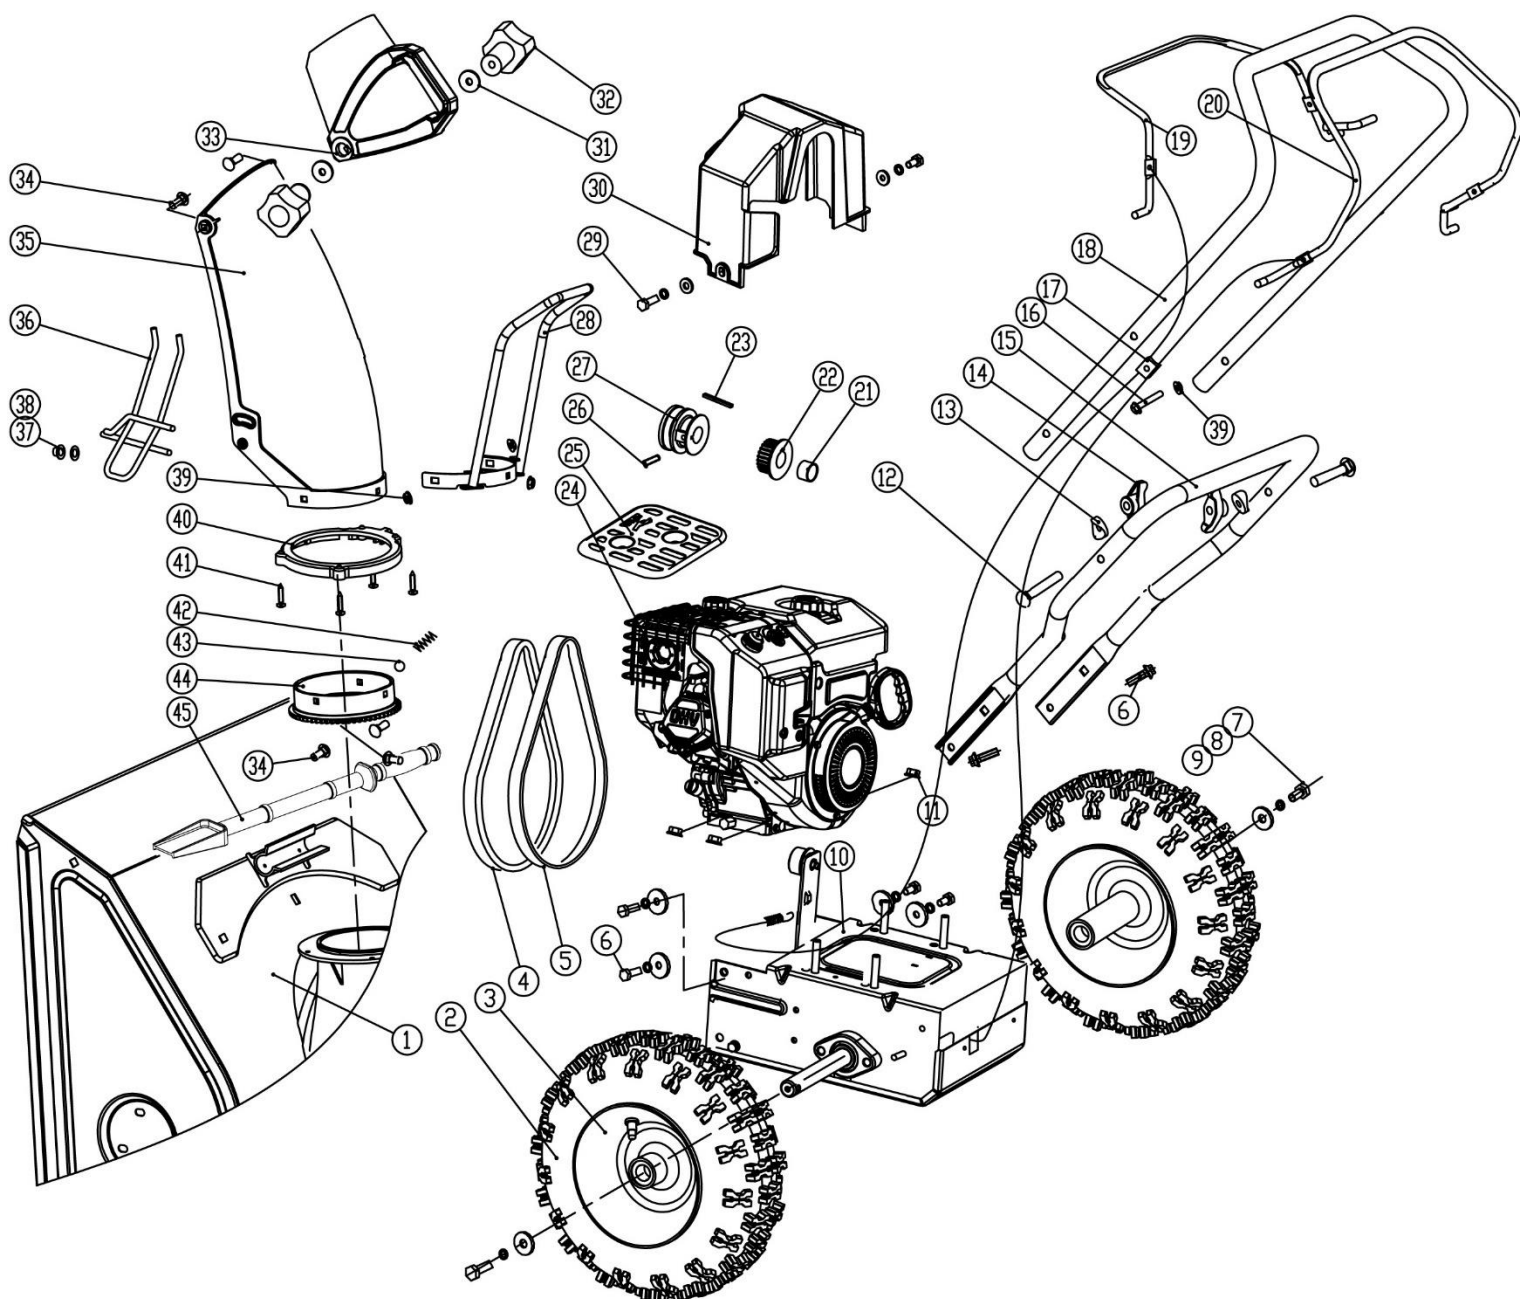

HECHT® 9022

made for garden

Position	Part number	Název	Name
1	KCM22A-01	Bunkr šneku kompletní	Auger housing assembly
2-3	902100002	Kolo	Wheel
4	V10*640	Klínový řemen	V-belt
5	5Mx15x550	Ozubený řemen	Synchron. belt
6	100105017	Šroub	Bolt
7	100105017	Šroub	Bolt
8	120205	Pružná podložka	Spring washer
9	120305	Velká podložka	Big washer
10	Nedostupné	Šasí kompletní	Deck assembly
11	110105	Matice	Nut
12	100405047	Šroub	Bolt
13	KC55-04	Plastová podložka	Plastic washer
14	KC55-25	Křídlová matice	Knob nut
15	Nedostupné	Spodní madlo	Lower handle
16	100103032	Šroub	Bolt
17	KCM22A-04	Bowden pojezdu + šneku	Driving + Auger cable set
18	KCM22A-05	Horní madlo	Upper handle

Position	Part number	Název	Name
19	Nedostupné	Páka ovládání šneku	Auger pulling pole
20	Nedostupné	Páka pojezdu	Driving pulling pole
21	KCM22A-07	Pouzdro	Spacer bushing
22	KCM22A-08	Řemenice motoru (pojezd)	Engine sheave (driving)
23	Nedostupné	Pero	Key
24	Nedostupné	Motor	Engine
25	KCM24-17	Kryt výfuku	Muffler cover
26	Nedostupné	Šroub	Bolt
27	KCM22A-09	Řemenice motoru (šnek)	Engine sheave (auger)
28	KCM24-08	Madlo komínu	Chute handle
29	100103017	Šroub	Bolt
30	Nedostupné	Kryt řemenu	Belt cover
31	120303	Velká podložka	Big washer
32	KC55-18S	Křídlová matice	Knob nut
33	KCM22A-10	Klapka komínu	Chute cap
34	100403017	Šroub	Bolt
35	KCM22A-11	Komín výhozu	Chute
36	KCM24-19	Mřížka komínu	Chute safety guard
37	KCW-04	Krytka	Cap
38	KC55-26	Plastová podložka	Plastic spacer
39	110103	Matice	Bolt
40	KCM24A-08	Podložka komínu	Chute ring
41	100539013	Šroub	Bolt
42	KCM24-13	Pružina	Spring
43	263600111	Kulička	Steel ball
44	KCM24-14	Otočná příruba komínu	Fluted disc
45	KC55-24	Lopatka na sníh	Snow removal tool