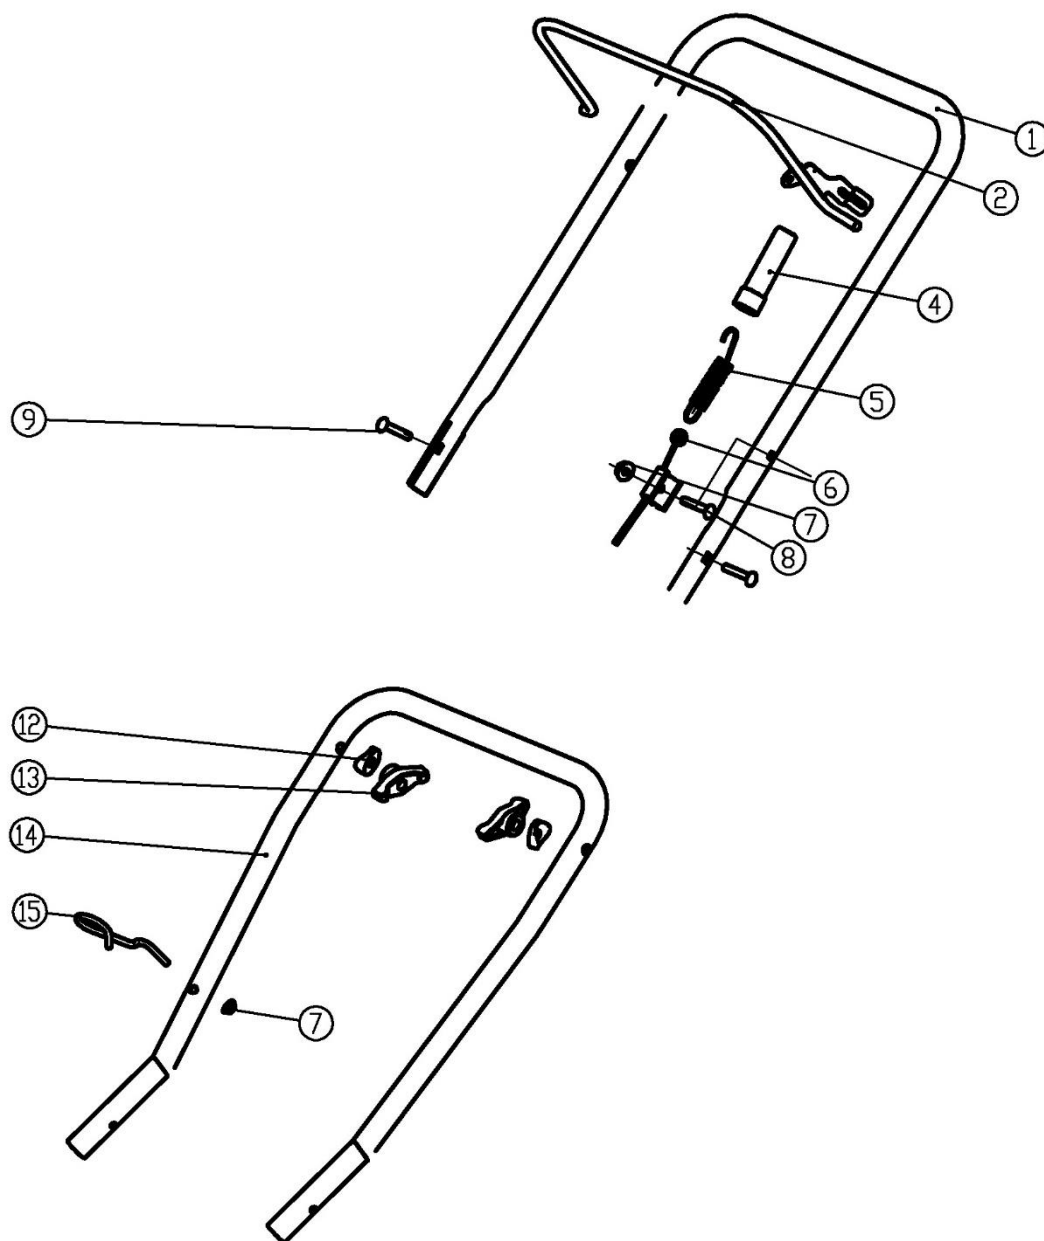

Position	Part number	Název	Name
1	KC214-01-01	Horní madlo	Upper handle
2	KC214-01-02	Páka brzdy motoru	Flameout pole
4	KC214-01-04	Průchodka	Grommet
5	Nedostupné	Pružina	Wire spring
6	KC214A-01-02	Bowden brzdy motoru	Flameout cable
7	110103	Matice	Lock nut
8	100103032	Šroub	Bolt
9	KC214-01-06	Šroub madla	Handle bolt
12	KC55-04	Tvarová podložka	Wave plastic washer
13	KC55-25	Křídlová matice	Plastic knob
14	KC214A-01-03	Spodní madlo	Lower handle
15	KC214A-01-4	Držák madla startování	Starting rope hook