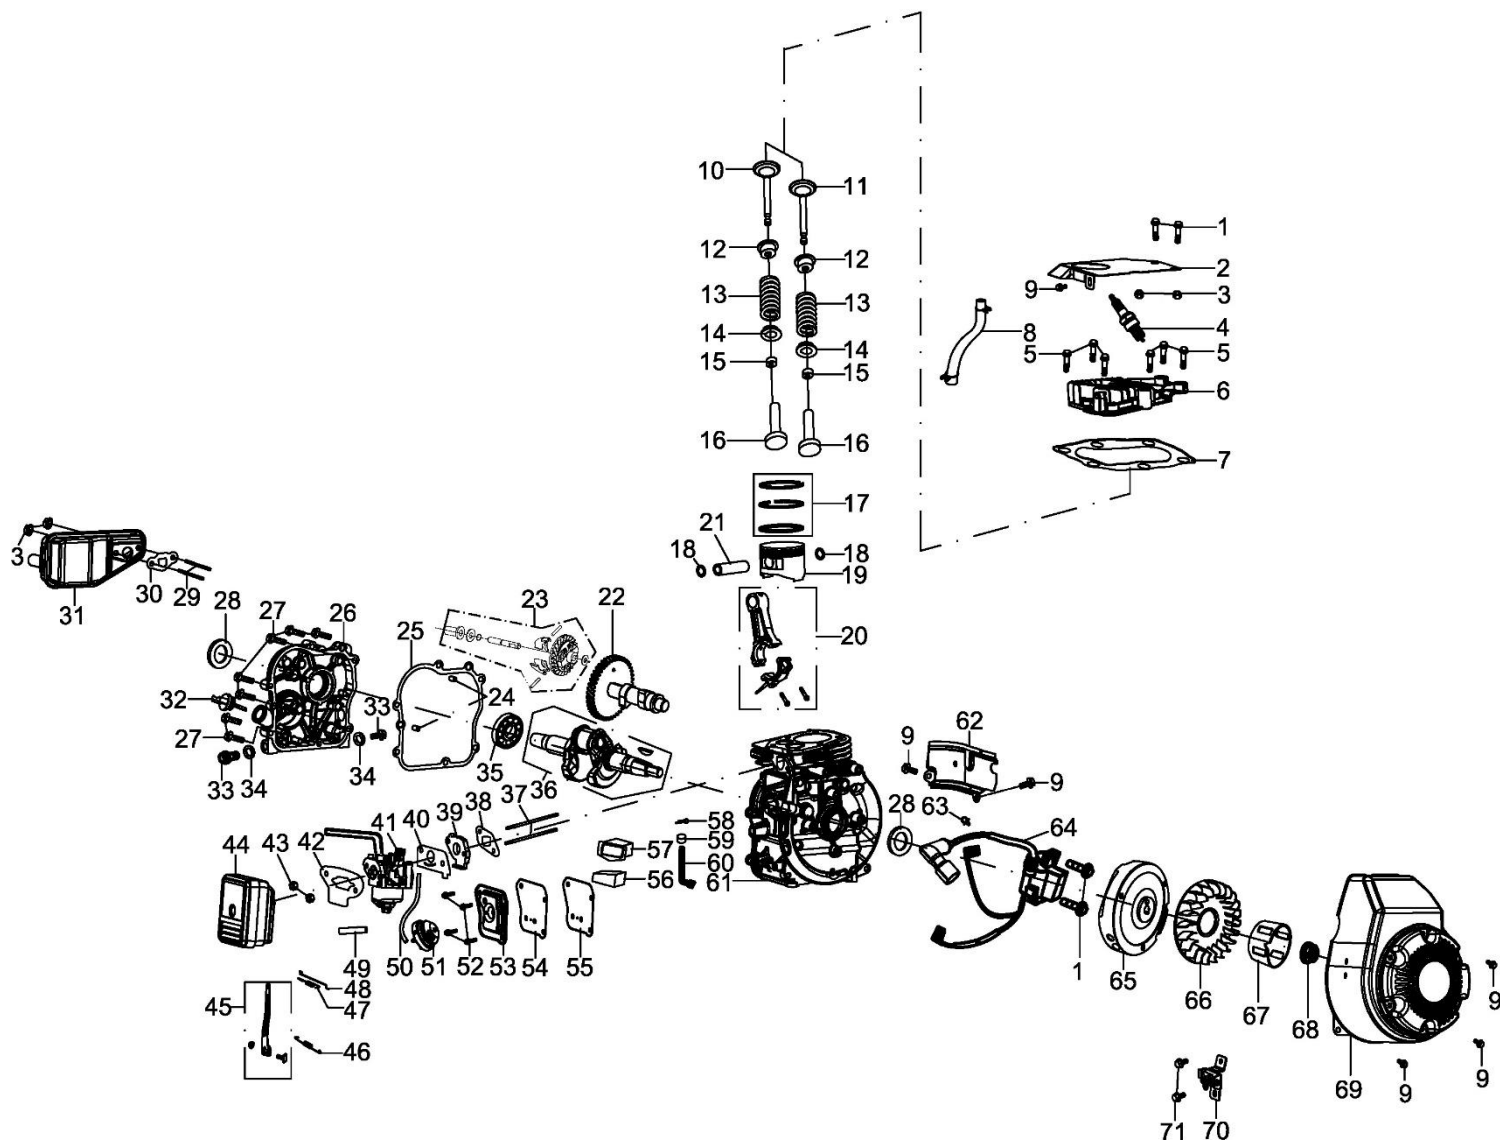

Position	Part number	Název	Name
1	Nedostupné	Ložisko	Bearing
2	Nedostupné	Příruha šneku	Auger outer flange
3	Nedostupné	Hřídel šneku	Auger shaft
4	Nedostupné	Matice	Hex lock nut
5	Nedostupné	Lamela šneku	Auger piece
6	100303013	Šroub	Bolt
7	100103022	Šroub	Bolt
8	120103	Podložka	Washer
9	Nedostupné	Šroub	Bolt

Position	Part number	Název	Name
1	KC214-01-01	Horní madlo	Upper handle
2	KC214-01-02	Páka brzdy motoru	Flameout pole
4	KC214-01-04	Průchodka	Grommet
5	Nedostupné	Pružina	Wire spring
6	KC214A-01-02	Bowden brzdy motoru	Flameout cable
7	110103	Matice	Lock nut
8	100103032	Šroub	Bolt
9	KC214-01-06	Šroub madla	Handle bolt
12	KC55-04	Tvarová podložka	Wave plastic washer
13	KC55-25	Křídlová matice	Plastic knob
14	KC214A-01-03	Spodní madlo	Lower handle
15	KC214A-01-4	Držák madla startování	Starting rope hook

HECHT® 9035

made for garden

Position	Part number	Název	Name
1	100103019	Šroub	Bolt
2	903601002	Horní kryt válce	Shroud
3	110103	Matice	Flange nut
4	565401080	Svíčka	Spark plug
5	100103032	Šroub	Bolt
6	903601006	Hlava válce	Cylinder head
7	Nedostupné	Těsnění hlavy válce	Cylinder head gasket
8	903601008	Palivová hadička	Fuel hose
9	100103009	Šroub	Bolt
10	903601010	Sací ventil	Intake valve
11	903601011	Výfukový ventil	Exhaust valve
12	903601012	Těsnění ventilu	Valve seal
13	903601013	Pružina ventilu	Valve spring
14	903601014	Podložka pružiny ventilu	Valve spring seat
15	903601015	Krytka ventilu	Valve rotator
16	903601016	Zdvihátko	Tappet
17	903601017	Pístní kroužky sada	Piston ring set
18	903601018	Pojistka pístního čepu	Piston pin circlip
19	903601019	Píst	Piston
20	Nedostupné	Ojnice	Connecting rod