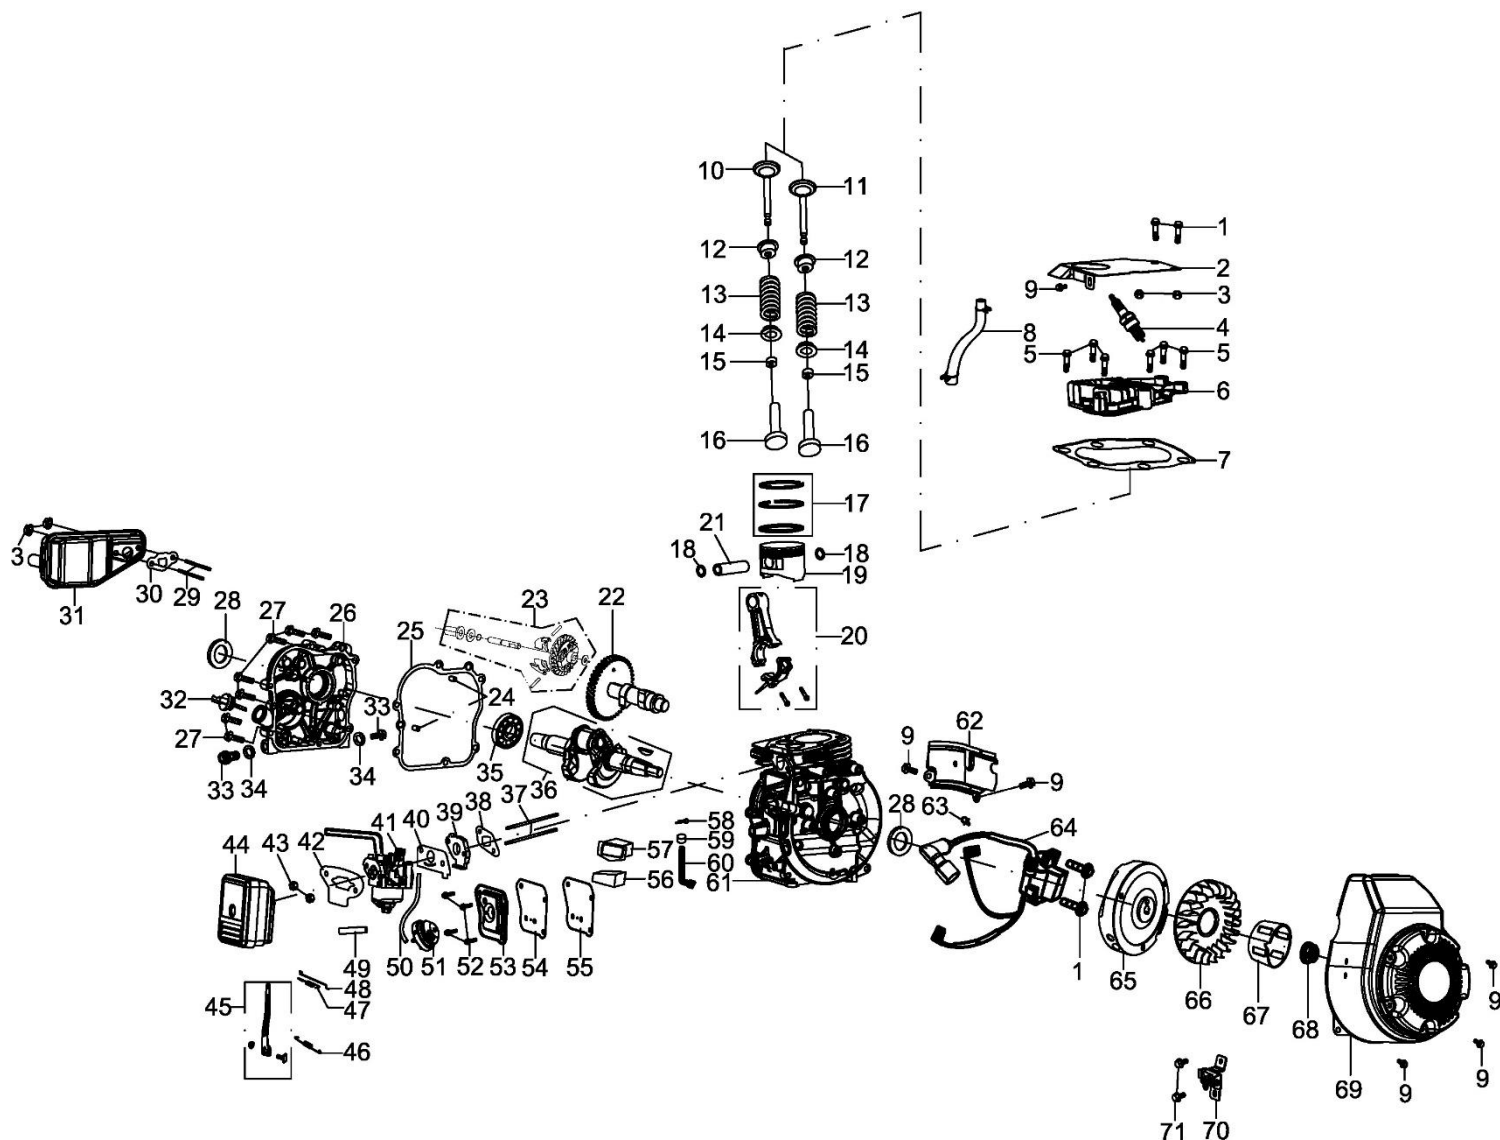

Position	Part number	Název	Name
1	Nedostupné	Ložisko	Bearing
2	Nedostupné	Příruha šneku	Auger outer flange
3	Nedostupné	Hřídel šneku	Auger shaft
4	Nedostupné	Matice	Hex lock nut
5	Nedostupné	Lamela šneku	Auger piece
6	100303013	Šroub	Bolt
7	100103022	Šroub	Bolt
8	120103	Podložka	Washer
9	Nedostupné	Šroub	Bolt

Position	Part number	Název	Name
1	KC214-01-01	Horní madlo	Upper handle
2	KC214-01-02	Páka brzdy motoru	Flameout pole
4	KC214-01-04	Průchodka	Grommet
5	Nedostupné	Pružina	Wire spring
6	KC214A-01-02	Bowden brzdy motoru	Flameout cable
7	110103	Matice	Lock nut
8	100103032	Šroub	Bolt
9	KC214-01-06	Šroub madla	Handle bolt
12	KC55-04	Tvarová podložka	Wave plastic washer
13	KC55-25	Křídlová matice	Plastic knob
14	KC214A-01-03	Spodní madlo	Lower handle
15	KC214A-01-4	Držák madla startování	Starting rope hook

HECHT® 9036

made for garden

Position	Part number	Název	Name
1	100103019	Šroub	Bolt
2	903601002	Horní kryt válce	Shroud
3	110103	Matice	Flange nut
4	565401080	Svíčka	Spark plug
5	100103032	Šroub	Bolt
6	903601006	Hlava válce	Cylinder head
7	Nedostupné	Těsnění hlavy válce	Cylinder head gasket
8	903601008	Palivová hadička	Fuel hose
9	100103009	Šroub	Bolt
10	903601010	Sací ventil	Intake valve
11	903601011	Výfukový ventil	Exhaust valve
12	903601012	Těsnění ventilu	Valve seal
13	903601013	Pružina ventilu	Valve spring
14	903601014	Podložka pružiny ventilu	Valve spring seat
15	903601015	Krytka ventilu	Valve rotator
16	903601016	Zdvihátko	Tappet
17	903601017	Pístní kroužky sada	Piston ring set
18	903601018	Pojistka pístního čepu	Piston pin circlip
19	903601019	Píst	Piston
20	Nedostupné	Ojnice	Connecting rod