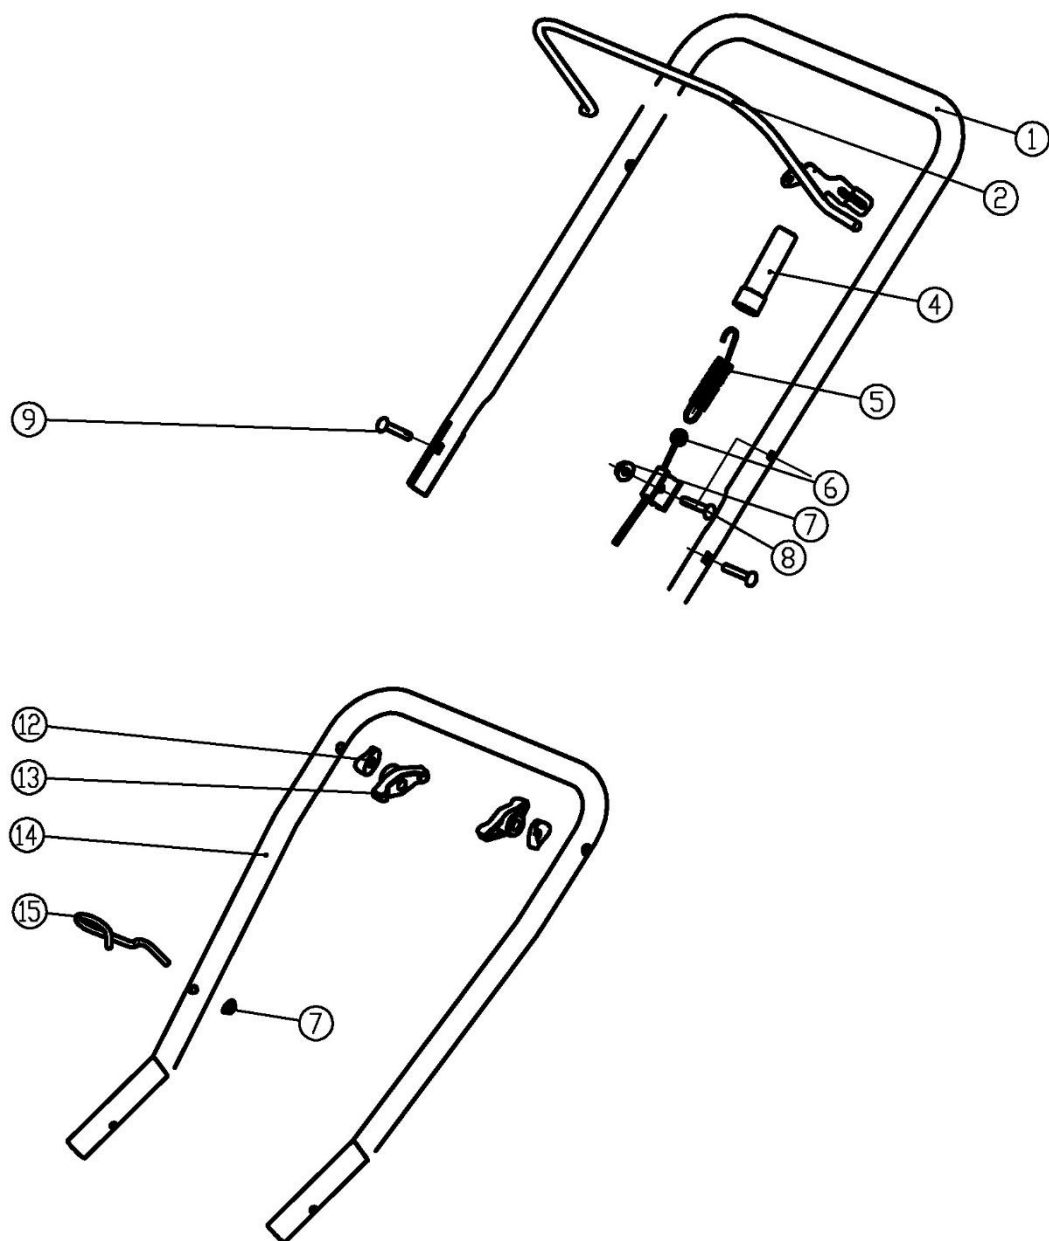

Position	Part number	Název	Name
1	KC214-01-01	Horní madlo	Upper handle
2	KC214-01-02	Páka brzdy motoru	Flameout pole
4	KC214-01-04	Průchodka	Grommet
5	Nedostupné	Pružina	Wire spring
6	KC214A-01-02	Bowden brzdy motoru	Flameout cable
7	110103	Matice	Lock nut
8	100103032	Šroub	Bolt
9	KC214-01-06	Šroub madla	Handle bolt
12	KC55-04	Tvarová podložka	Wave plastic washer
13	KC55-25	Křídlová matice	Plastic knob
14	KC214A-01-03	Spodní madlo	Lower handle
15	KC214A-01-4	Držák madla startování	Starting rope hook