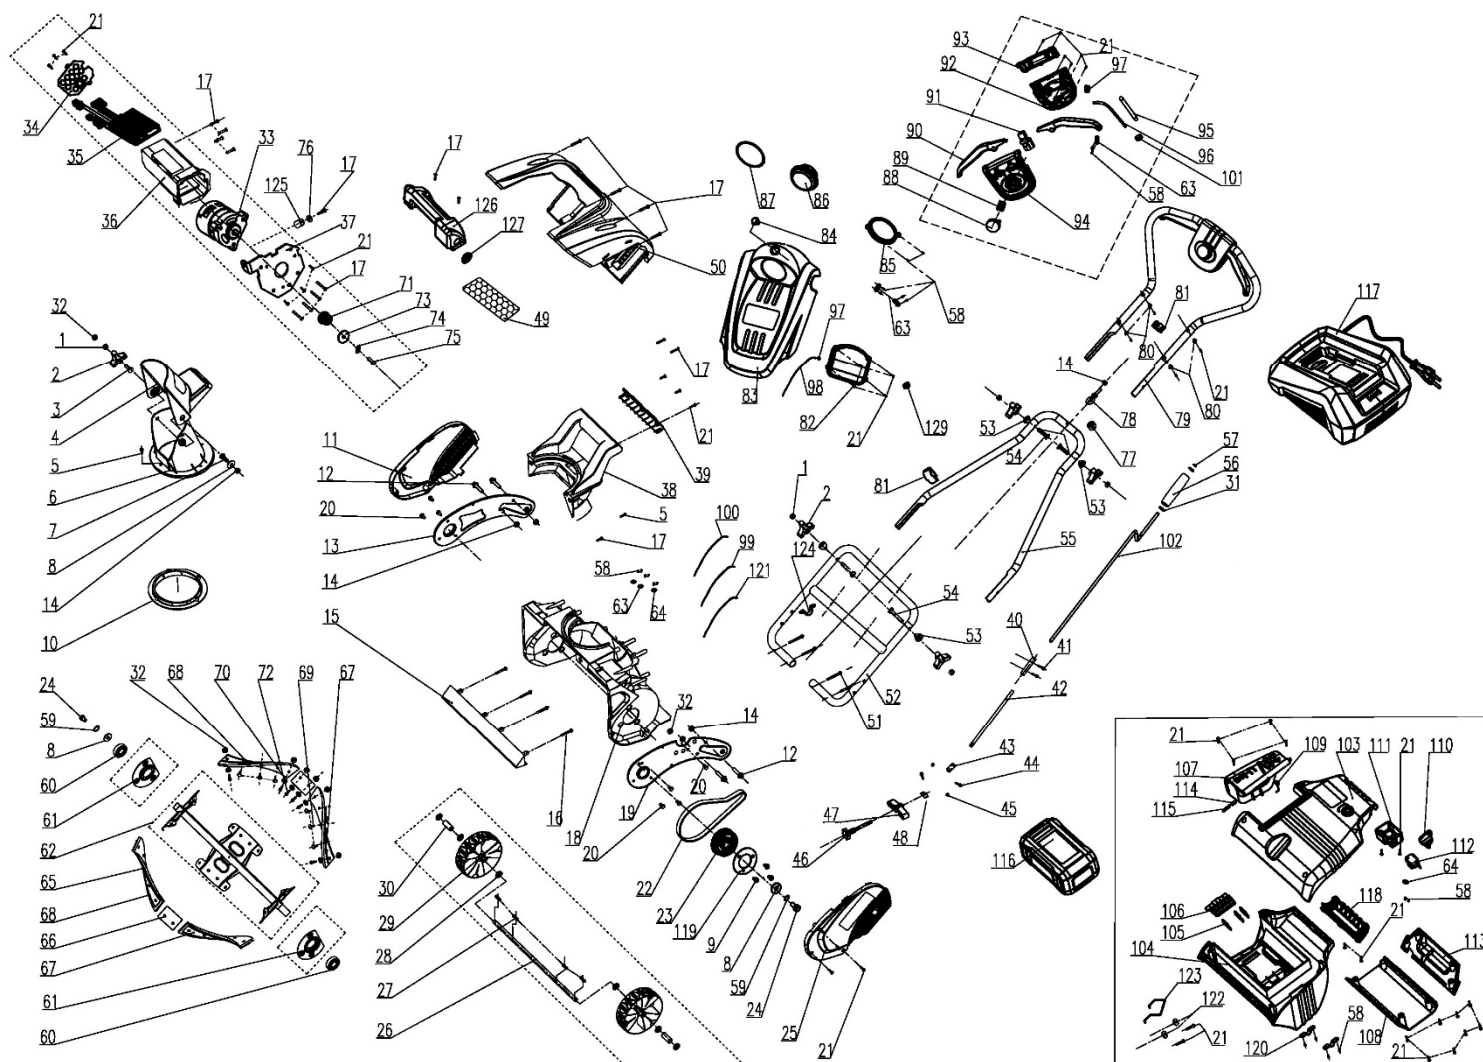

# HECHT® 9040

made for garden

Position	Part number	Název	Name
1	110305	Matice	Nut
2	25100105014	Křídlová matice	Knob nut
3	26800616801	Šroub	Bolt
4	25289200203	Klapka komínu	Upper chute cap
5	100547009	Šroub	Bolt
6	25308600101	Spodní díl komínu	Chute lower part
7	100405022	Šroub	Bolt
8	120305	Velká podložka	Big washer
10	25289500201	Podložka komínu	Chute ring
11	25290400301	Pravý boční kryt	Right side cover
12	100205032	Šroub	Bolt
13	23600172501	Pravá deska	Right board
14	110105	Matice	Nut
15	25318700102	Spodní lišta bunkru	Auger housing strip plate
16	100502032	Šroub	Bolt
17	100502022	Šroub	Bolt
18	25289100204	Bunkr šneku	Auger housing
19	23601017201	Levá deska	Left board
20	100103009	Šroub	Bolt
21	100537013	Šroub	Bolt
22	25100207001	Ozubený řemen	Synchronous belt
23	26900211601	Řemenice hnaná	Driven sheave
24	100205017	Šroub	Bolt