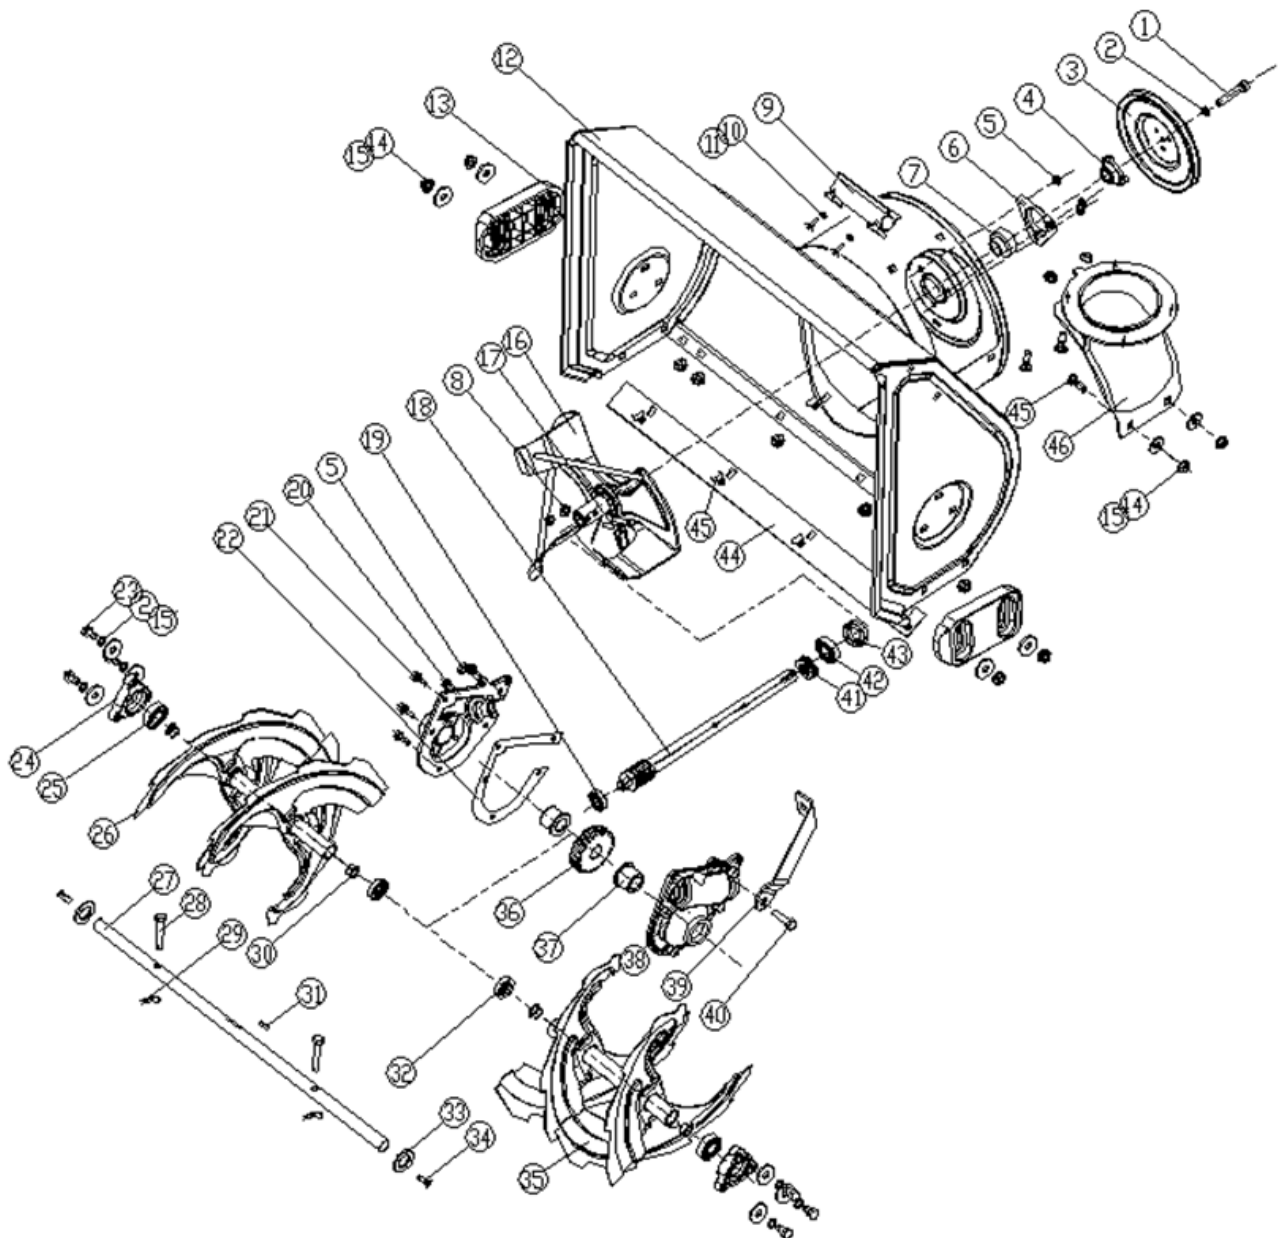

Position	Part number	Název	Name
1	955500052	Klínový řemen	V-Belt
2	708999001	Klínový řemen	V-Belt
3	KCW-03	Zákolník	D Pin
4	13*4.00-6	Kolo	Wheel
5	Nedostupné	Šroub+matice	Bolt and nut assembly
6	110205	Matice	Nut
7	Nedostupné	Matice	Nut
8	NJ-02	Závlačka	B Pin
9	Nedostupné	Podložka	Washer
10	KCM24-03	Táhlo řazení	Connecting Rod
11	KC21-03-05	Rukojeť	Handle
12	Nedostupné	Nýt	Rivet
13	KC21-03-02	Horní madlo	Upper handle
14	Nedostupné	Šroub	Bolt
15	KC21-03-04	Pravá páka	Right lever
16	KC21-03-03	Lanko	Long Wire
17	KC21-03-06	Levá páka	Left lever
18	100405032	Šroub	Bolt
19	KCM24-04	Panel	Panel
20	KC55-03-04	Pružina	Locking Spring
21	100105032	Šroub	Bolt
22	KC55-03-06	Čep	Pin
23	KC21-03-08	Páka řazení	Shift lever
24	KC21-03-07	Madlo páky řazení	Shift lever handle

Position	Part number	Název	Name
25	Nedostupné	Motor	Engine
26	KCM24-05	Řemenice motoru	Belt Pulley
27	Nedostupné	Šroub	Bolt
28	KCM24-06	Kryt řemenu	Belt Cover
29	Nedostupné	Podložka	Washer
30	Nedostupné	Šroub+matice	Bolt and nut
31	KCM24-08	Madlo komínu	Chute Handle
32	120103	Podložka	Washer
33	110103	Matice	Nut
34	KCM24-09	Madlo klapky komínu	Chute Cap Handle
35	Nedostupné	Šroub	Bolt
36	KCM24-10	Klapka komínu výhozu	Chute Cap
37	100403012	Šroub	Bolt
38	KCM24-11	Komín výhozu	Chute
39	KCM24-12	Spodní držák komínu	Chute support
40	100603007	Šroub	Bolt
41	KCM24-13	Pružina	Spring
42	263600111	Kulička	Steel Ball
43	KCM24-14	Otočná příruba komínu	Chute rotating flange
44	KC55-24	Lopatka na sníh	Shovel