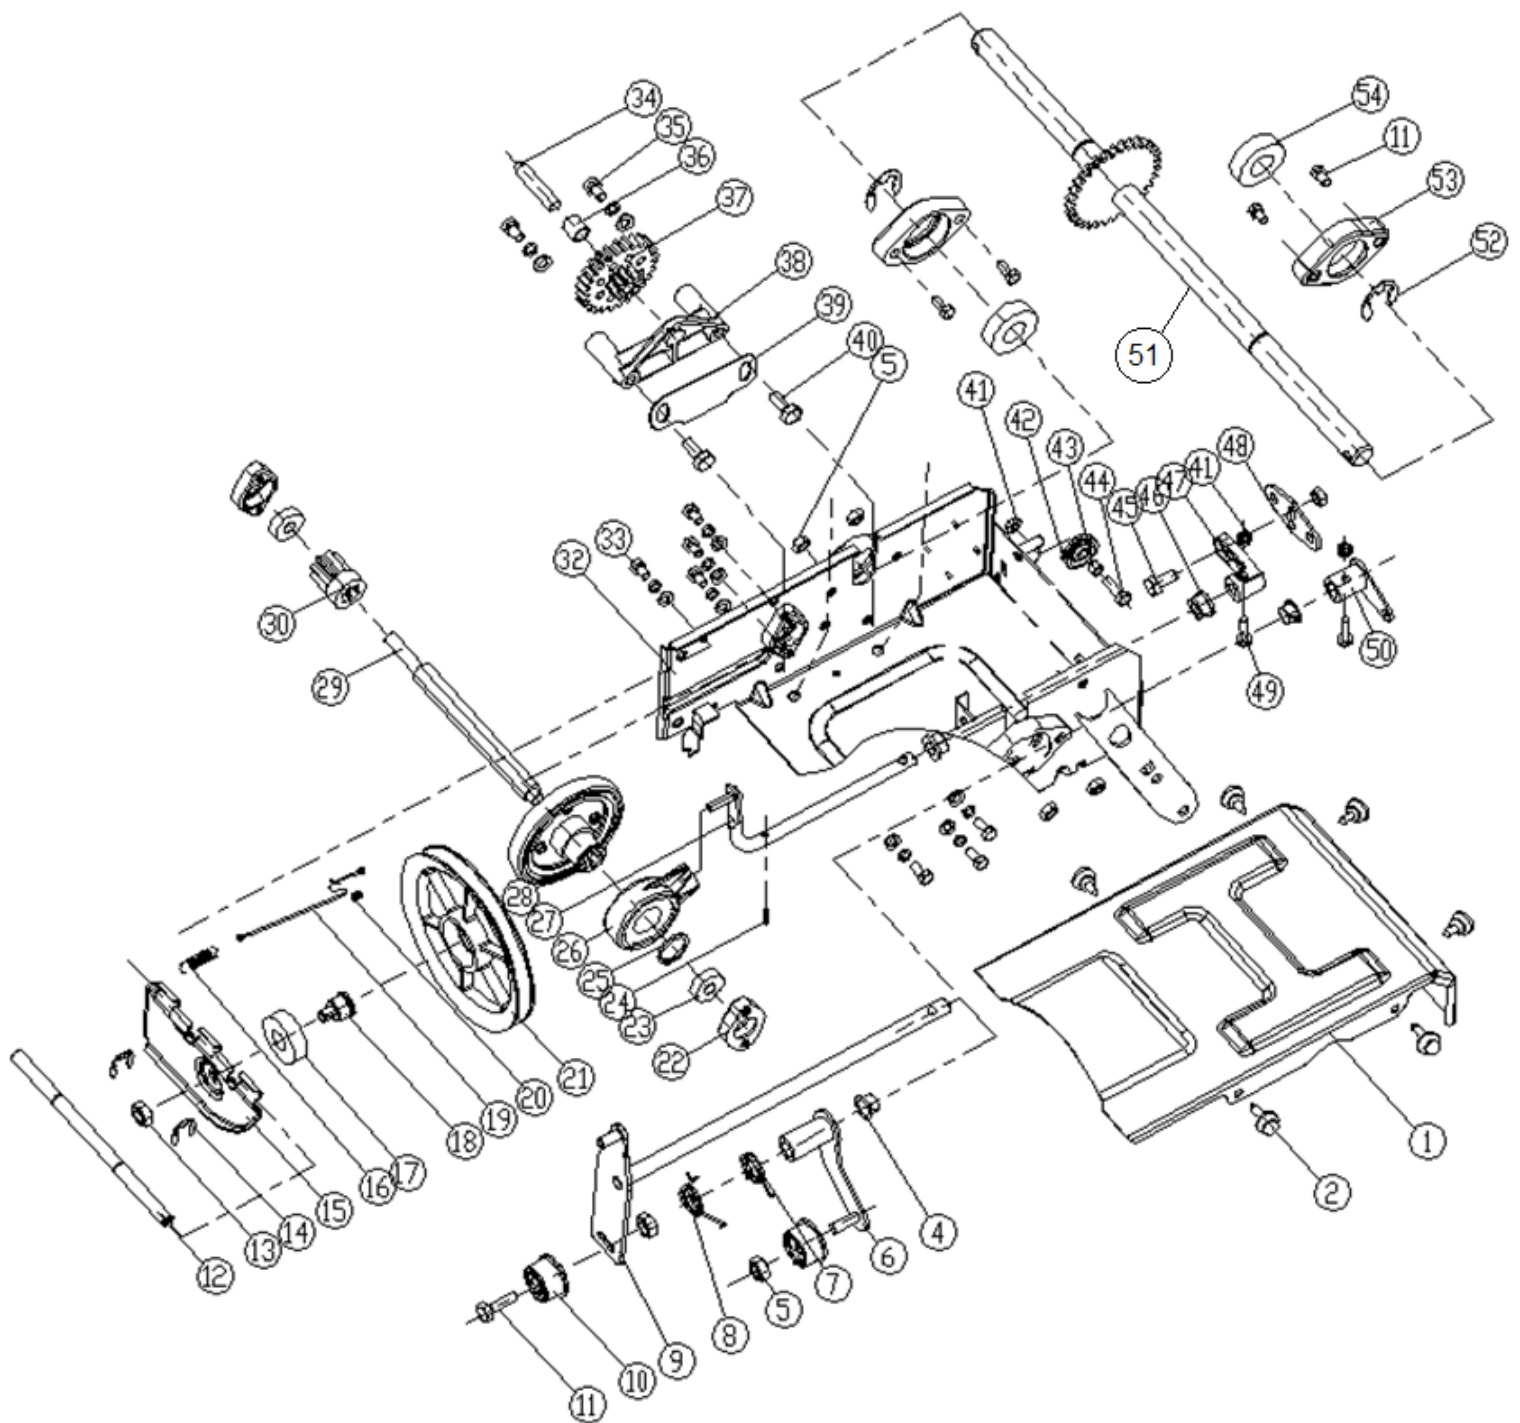

Position	Part number	Název	Name
1	Nedostupné	Horní kryt	Upper plate
2	KCW-04	Plastový nýt	Plastic rivet
4	KC90-02-07	Pouzdro	Plastic Shaft Sleeve
5	110105	Matice	Nut
6	KCM24-02-02	Páka napínáku	Tensioner lever
7	KCM24-02-03	Pružina	Rotation Spring 2
8	KC21-02-21	Pružina	Rotation Spring 1
9	KCM24-02-04	Hřídel napínáku	Tensioner shaft
10	KCFT26-05	Kladka napínáku	Tensioner Pulley
11	100105027	Šroub	Bolt
12	Nedostupné	Osa desky řemenice	Spindle
13	110107	Matice	Nut
14	130305	Třímenový kroužek	E clip
15	KCM24-02-06	Deska řemenice	Friction pulley bracket
16	KC21-02-28	Pružina	Spring
17	142103	Ložisko	Bearing