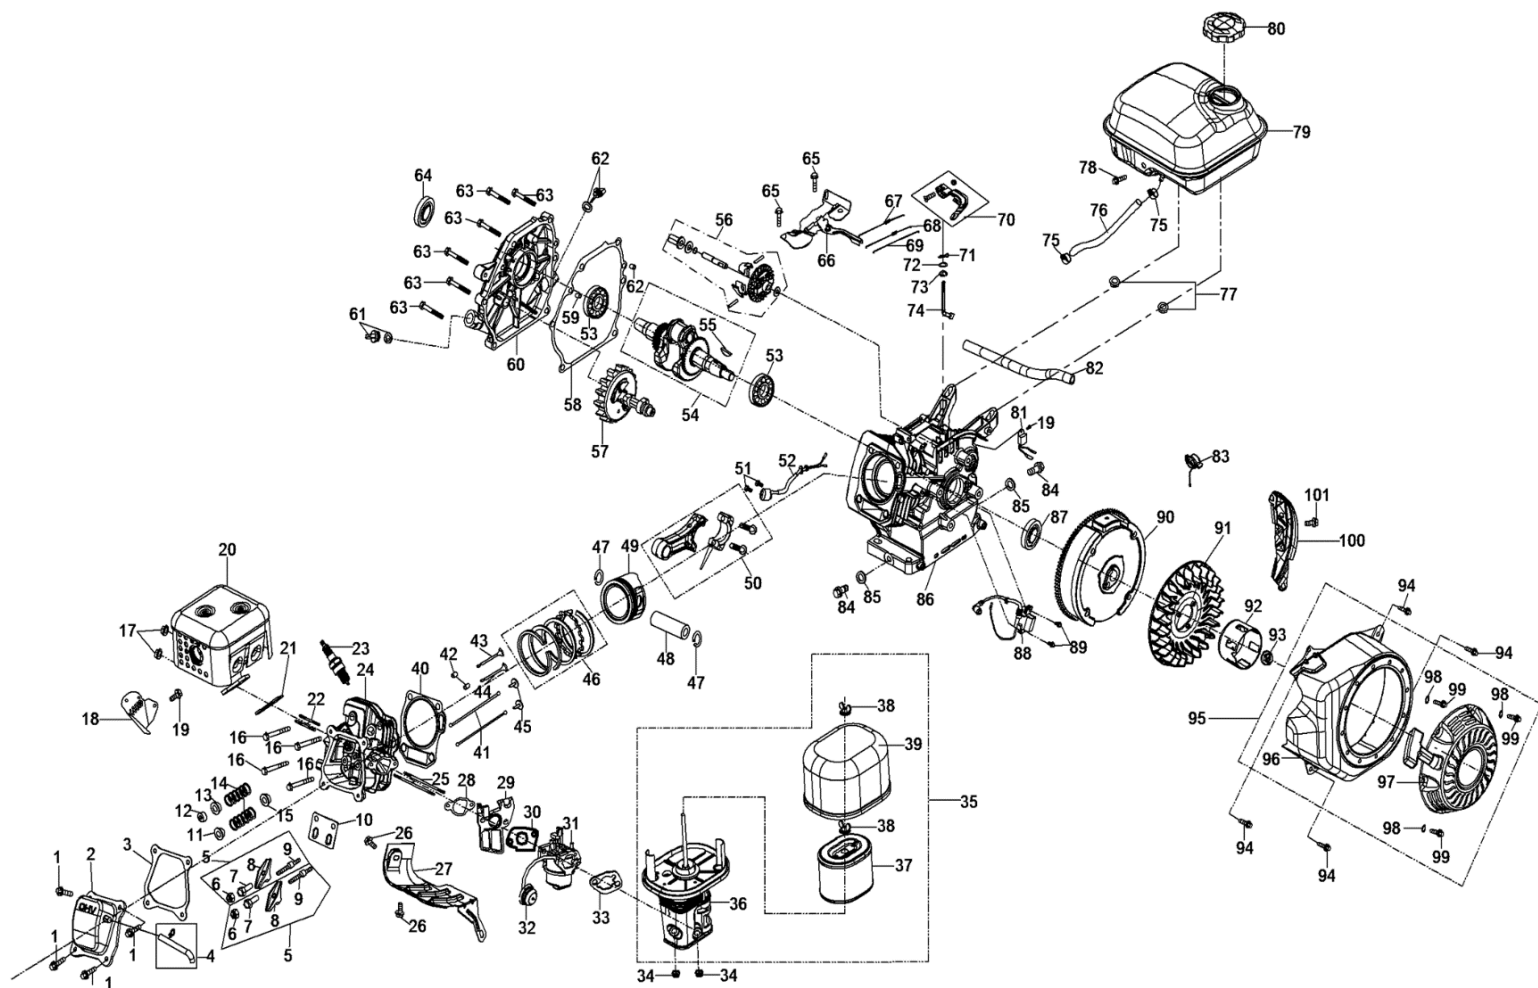

Position	Part number	Název	Name
1	100103013	Šroub	Bolt
2	Nedostupné	Ventilové víko	Cylinder head cover
3	785001031	Těsnění ventilového víka	Cylinder head cover gasket
4	12104-KB01-0800	Hadička odvodu	Venting pipe
5	15400-KB01-0000	Vahadlo ventilu kompletní	Rocker arm assembly
6	Nedostupné	Pojistná matice vahadla	Lock nut
7	Nedostupné	Matice vahadla	Valve adjusting nut
8	Nedostupné	Vahadlo	Rocker arm
9	Nedostupné	Svorník vahadla	Rocker arm stud
10	15406-KB01-0000	Vodící deska	Guide board
11	15711-KB01-0000	Podložka pružiny sacího ventilu	Intake spring seat
12	15713-KB01-0000	Koncovka ventilu	Exhaust valve cap
13	15712-KB01-0000	Podložka pružiny výfuk. ventilu	Exhaust spring seat
14	15703-KB01-0000	Pružina ventilu	Valve spring
15	1572B-KB03-0000	Těsnění sacího ventilu	Intake valve seal
16	100205057	Šroub	Bolt
17	110105	Matice	Nut
18	18016-KB01-0000	Kryt výfuku	Exhaust pipe guard
19	100103009	Šroub	Bolt
20	18000-KB01-0000	Výfuk	Muffler
21	18007-KB01-0100	Těsnění výfuku	Muffler gasket
22	91138-KB03-0000	Svorník	Stud
23	A969P	Svíčka zapalování	Spark plug
24	1122B-KB01-0000	Hlava válce	Cylinder head
25	91127-KB01-0000	Svorník	Stud
26	100203007	Šroub	Bolt
27	Nedostupné	Kryt	Shroud