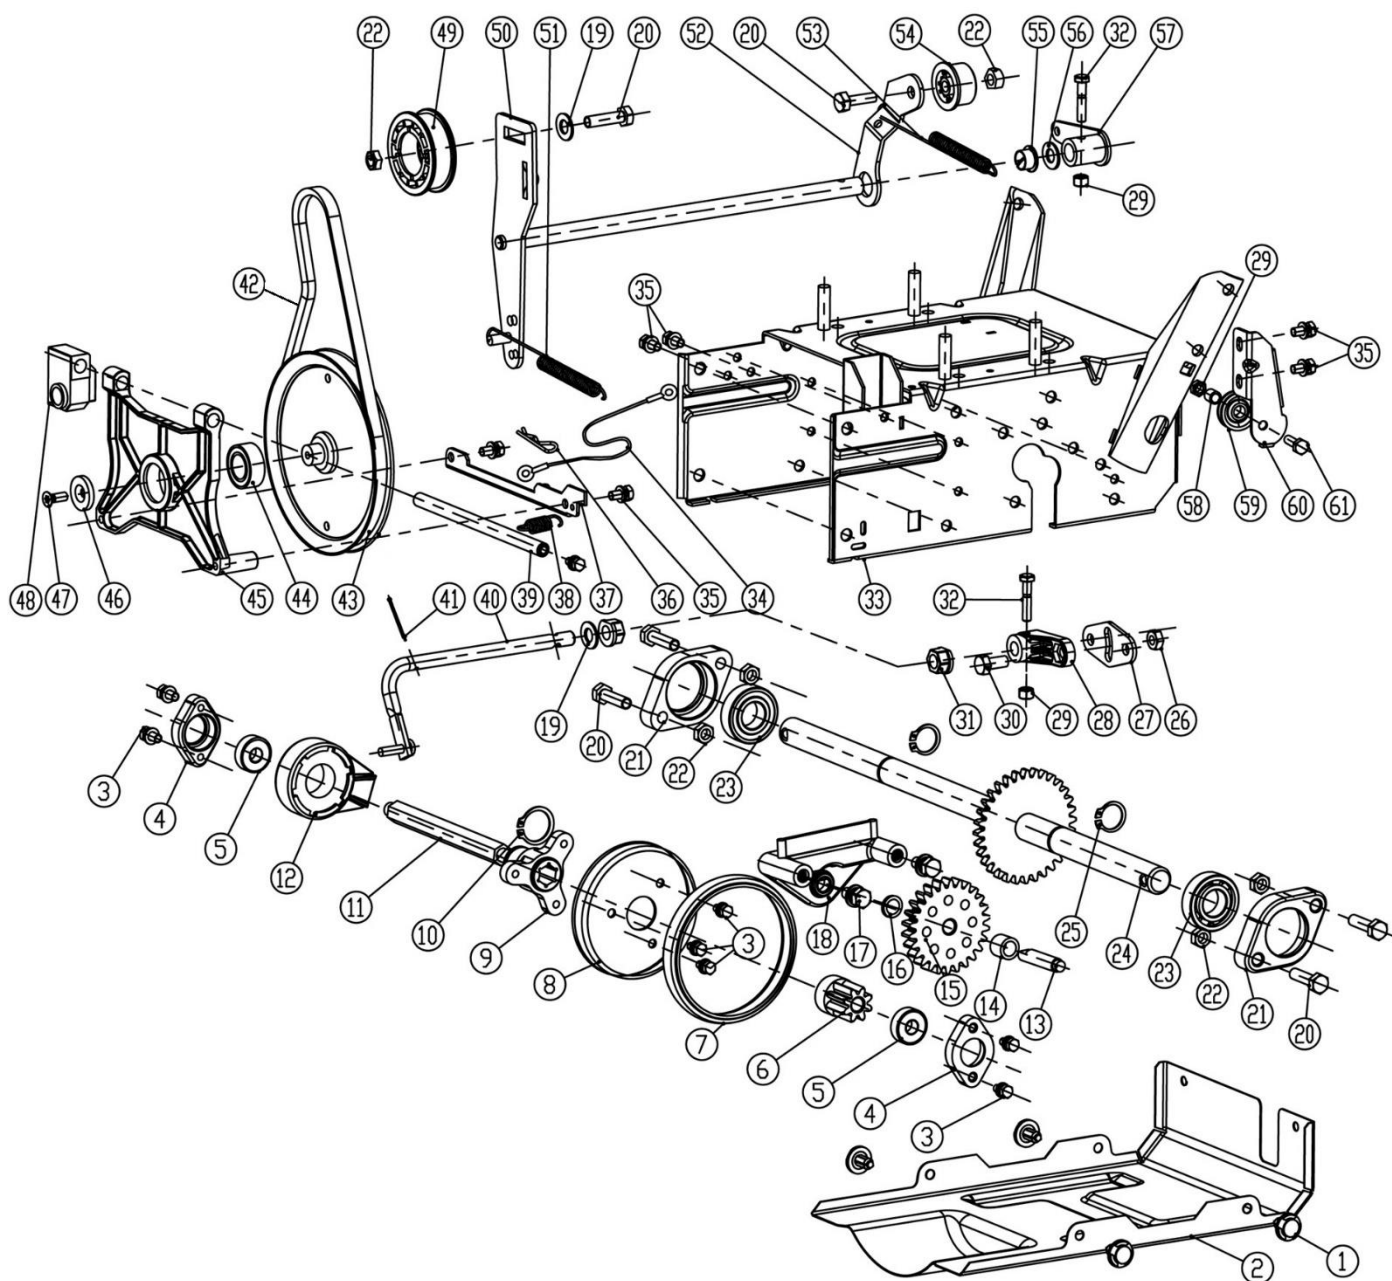

HECHT® 9054

made for garden

Position	Part number	Název	Name
1	Nedostupné	Plastový nýt	Plastic rivet
2	KCM24-02C-01	Spodní kryt převodovky	Gearbox bottom cover
3	Nedostupné	Šroub	Bolt
4	KC21-02-33	Domeček ložiska	Bearing seat
5	140200	Ložisko	Bearing
6	KC21-02-25	Ozubené kolo	Gear
7	KCM24-02C-02	Gumový kroužek	Rubber ring
8	KCM24-02C-03	Třecí kolo variátoru	Friction wheel
9	KC21-02-12	Unašeč třecího kola	Friction wheel retainer
10	130122	Pojistný kroužek	Circlip
11	KCM24-02-14	Hřídel kola variátoru	Hexagon shaft
12	KC21-02-13	Ložisko variátoru	Bearing
13	KCM24-02-17	Hřídel	Shaft
14	KCM24-02-18	Pouzdro	Bushing
15	KCM24-02-19	Ozubené kolo	Transmission gear
16	Nedostupné	Podložka	Washer
17	Nedostupné	Šroub	Bolt
18	KCM24-02-21	Držák ozubeného kola	Transmission gear seat
19	120107	Podložka	Washer
20	100105027	Šroub	Bolt