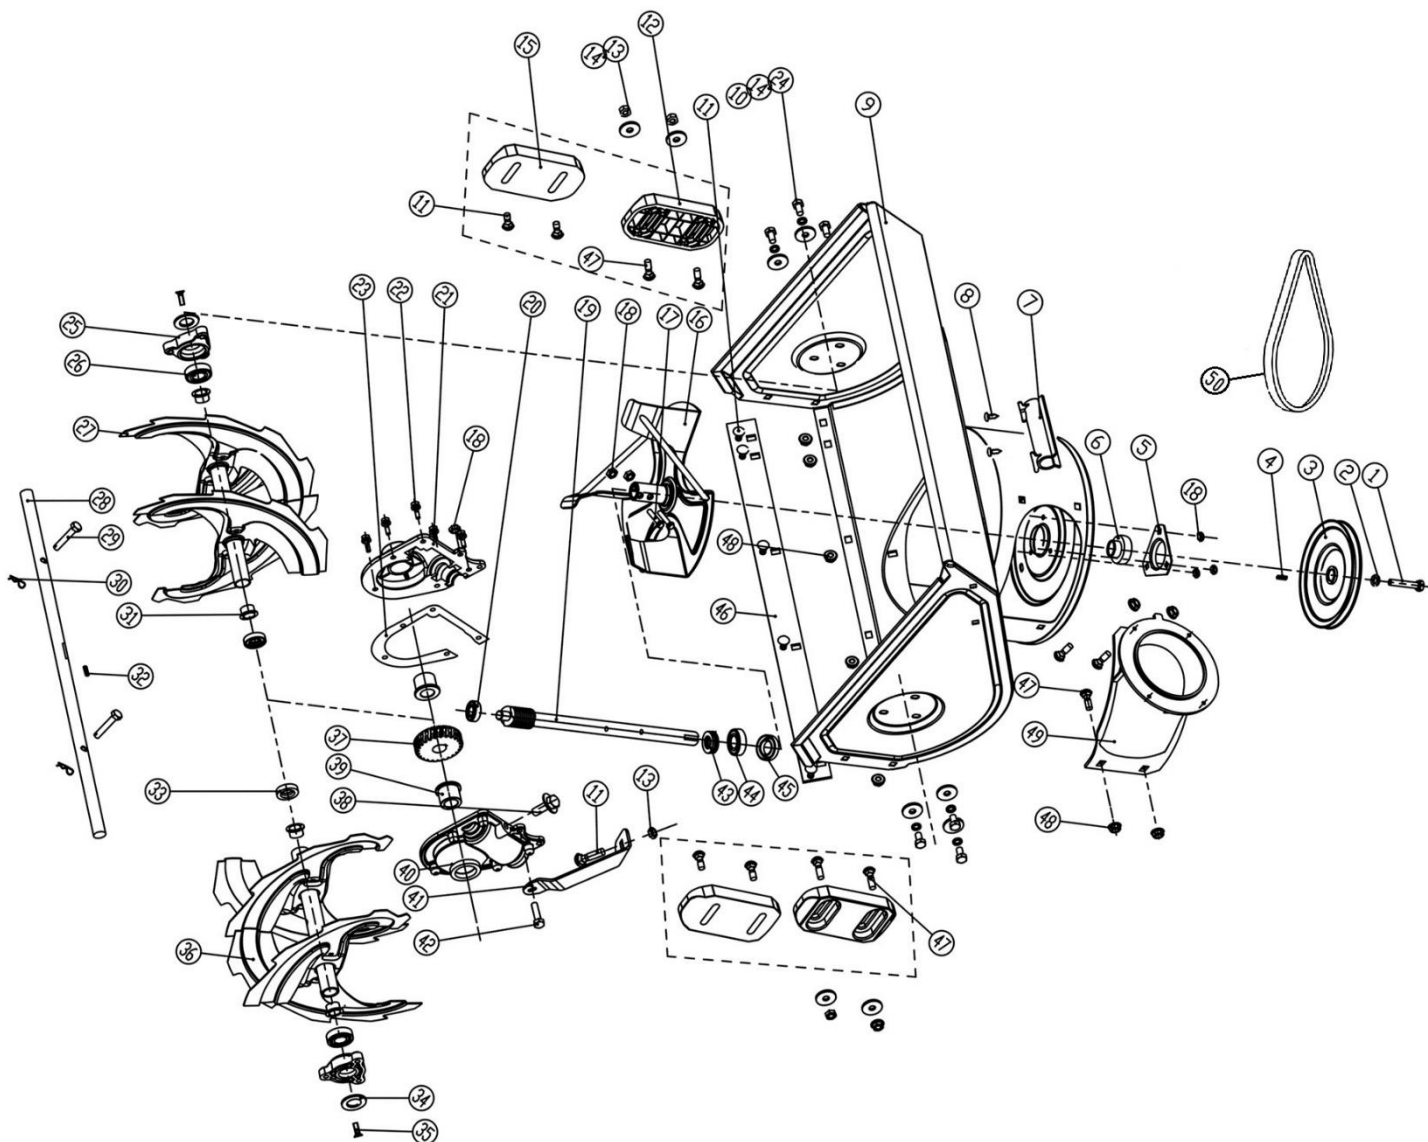

HECHT® 9054

made for garden

Position	Part number	Název	Name
1	100107022	Šroub	Bolt
2	120107	Podložka	Washer
3	KCM24-01-22	Řemenice šneku	Sheave
4	Nedostupné	Pero	Flat key
5	KCM24-01-02	Domeček ložiska	bearing cover
6	SB204	Ložisko	Bearing
7	KC55-01-21	Držák lopatky	Shovel bracket
8	Nedostupné	Šroub	Bolt
9	Nedostupné	Bunkr šneku	Auger housing
10	120105	Podložka	Washer
11	100405013	Šroub	Bolt
12	KC26-01-02	Kluzák (plastový)	Skid shoe (plastic)
13	110105	Matic	Nut
14	120305	Velká podložka	Big washer
15	KC55-01-02	Kluzák (kovový)	Skid shoe (metal)
16	KCM24-01-04	Ventilátor	Fan
17	100103032	Šroub	Bolt
18	110103	Matic	Nut
19	KCM24-01-05	Šneková hřídel	Worm shaft
20	140101	Ložisko	Bearing
21	KC55-01-14	Pravá skříň převodovky šneku	Left auger gearcase
22	Nedostupné	Šroub	Bolt