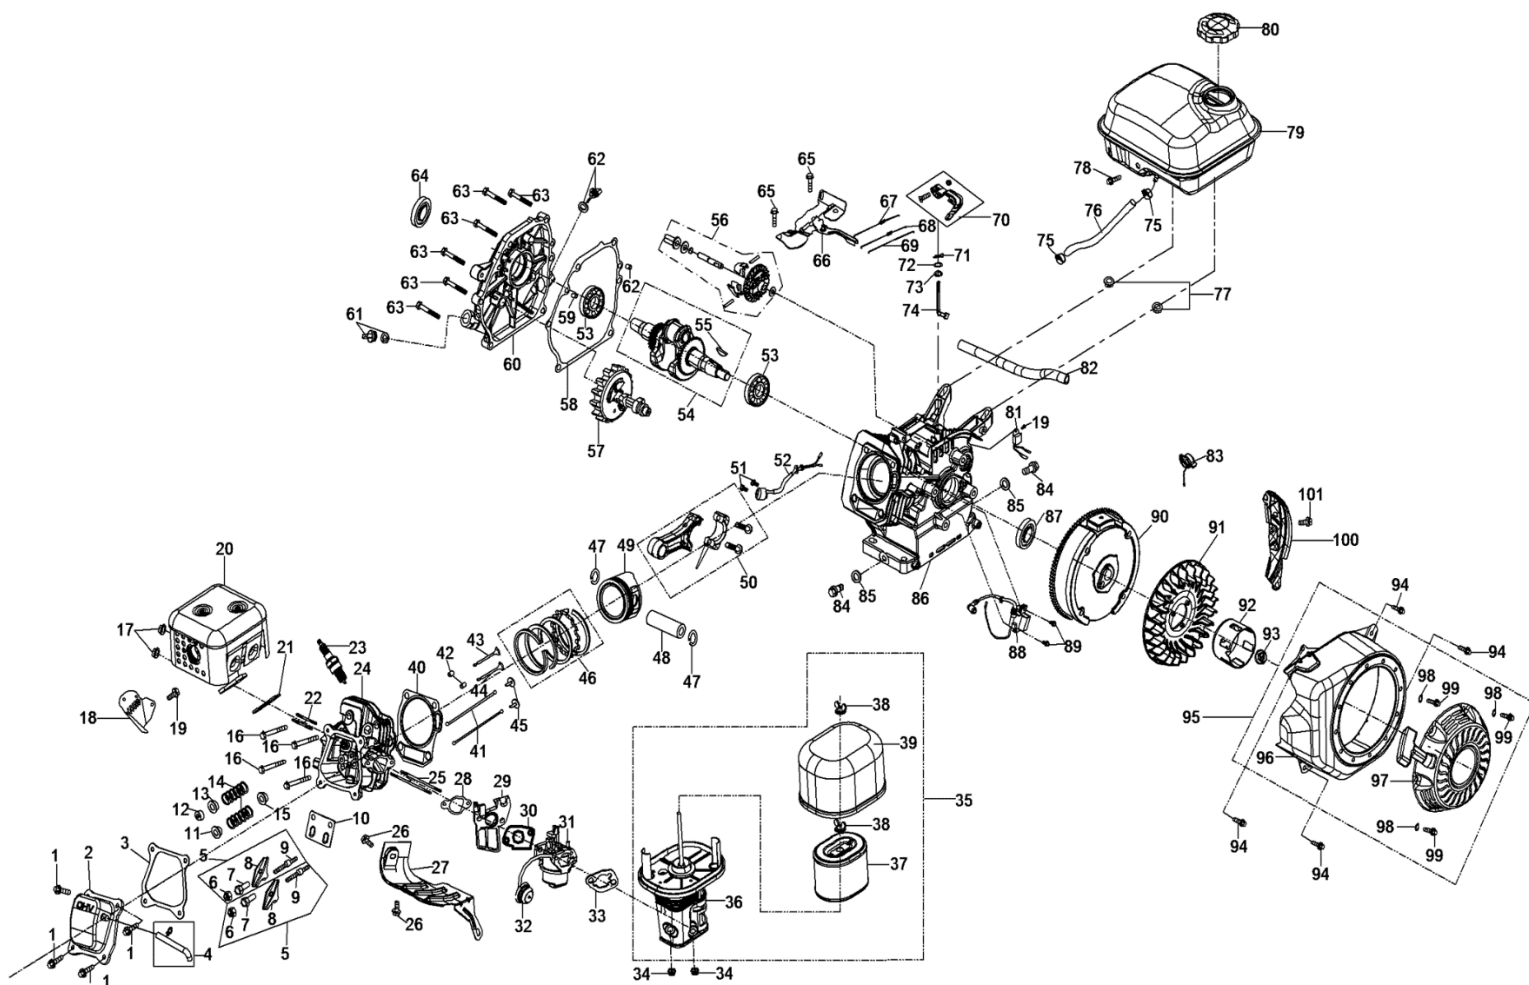

HECHT® 9054

made for garden

Position	Part number	Název	Name
1	100103013	Šroub	Bolt
2	Nedostupné	Ventilové víko	Cylinder head cover
3	785001031	Těsnění ventilového víka	Cylinder head cover gasket
4	12104-KB01-0800	Hadička odvodušnění	Venting pipe
5	15400-KB01-0000	Vahadlo ventilu kompletní	Rocker arm assembly
6	Nedostupné	Pojistná matice vahadla	Lock nut
7	Nedostupné	Matice vahadla	Valve adjusting nut
8	Nedostupné	Vahadlo	Rocker arm
9	Nedostupné	Svorník vahadla	Rocker arm stud
10	15406-KB01-0000	Vodící deska	Guide board
11	15711-KB01-0000	Podložka pružiny sacího ventilu	Intake spring seat
12	15713-KB01-0000	Koncovka ventilu	Exhaust valve cap
13	15712-KB01-0000	Podložka pružiny výfuk. ventilu	Exhaust spring seat
14	15703-KB01-0000	Pružina ventilu	Valve spring
15	1572B-KB03-0000	Těsnění sacího ventilu	Intake valve seal
16	100205057	Šroub	Bolt
17	110105	Matice	Nut
18	18016-KB01-0000	Kryt výfuku	Exhaust pipe guard
19	100103009	Šroub	Bolt
20	18000-KB01-0000	Výfuk	Muffler
21	18007-KB01-0100	Těsnění výfuku	Muffler gasket
22	91138-KB03-0000	Svorník	Stud
23	A969P	Svíčka zapalování	Spark plug
24	1122B-KB01-0000	Hlava válce	Cylinder head
25	91127-KB01-0000	Svorník	Stud
26	100203007	Šroub	Bolt
27	Nedostupné	Kryt	Shroud