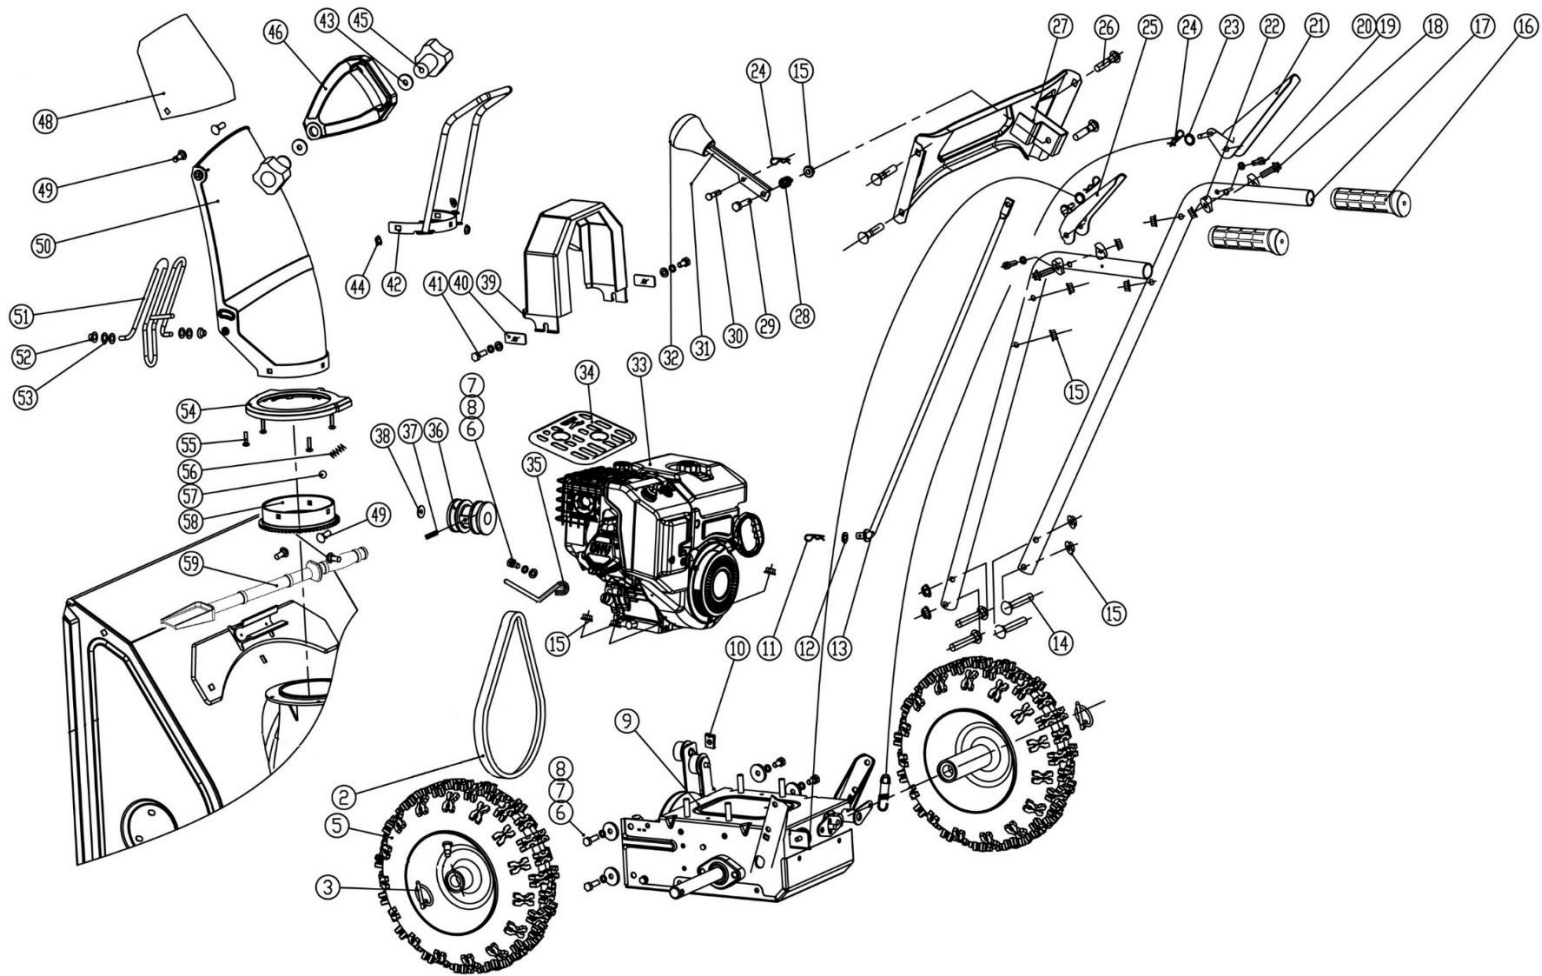

HECHT® 9054

made for garden

Position	Part number	Název	Name
2	708999001	Klínový řemen (ke šneku)	V-belt (auger)
3	KCW-03	Zákolník	Wheel pin
5	13*4.00-6	Kolo kompletní	Wheel assembly
6	100105017	Šroub	Bolt
7	120105	Podložka	Washer
8	120305	Velká podložka	Big washer
9	Nedostupné	Převodovka kompletní	Transmission box
10	Nedostupné	Čtvercová matice	Square nut
11	NJ-02	Závlačka	Cotter pin
12	120105	Podložka	Washer
13	KCM24-03	Táhlo řazení	Shift gear rod
14	100405037	Šroub	Bolt
15	110305	Matice	Nut
16	KC21-03C-05	Rukojeť madla	Handle
17	KC21-03-02	Madlo	Handlebar
18	Nedostupné	Šroub	Bolt
19	100303009	Šroub	Bolt
20	120103	Podložka	Washer
21	KC21-03-04A	Pravá páka	Right control lever
22	KC55-04	Plastová podložka	Plastic washer
23	KC21-03-03A	Lanko	Cable
24	Nedostupné	Závlačka	Cotter pin
25	KC21-03-06A	Levá páka	Left control lever
26	100405032	Šroub	Bolt
27	KCM24-04	Panel	Panel
28	KC55-03-04	Pružina	Spring
29	100105032	Šroub	Bolt
30	KC55-03-06	Čep	Pin
31	KC21-03-08	Páka řazení	Gear lever

HECHT® 9054

made for garden

Position	Part number	Název	Name
1	100107022	Šroub	Bolt
2	120107	Podložka	Washer
3	KCM24-01-22	Řemenice šneku	Sheave
4	Nedostupné	Pero	Flat key
5	KCM24-01-02	Domeček ložiska	bearing cover
6	SB204	Ložisko	Bearing
7	KC55-01-21	Držák lopatky	Shovel bracket
8	Nedostupné	Šroub	Bolt
9	Nedostupné	Bunkr šneku	Auger housing
10	120105	Podložka	Washer
11	100405013	Šroub	Bolt
12	KC26-01-02	Kluzák (plastový)	Skid shoe (plastic)
13	110105	Matic	Nut
14	120305	Velká podložka	Big washer
15	KC55-01-02	Kluzák (kovový)	Skid shoe (metal)
16	KCM24-01-04	Ventilátor	Fan
17	100103032	Šroub	Bolt
18	110103	Matic	Nut
19	KCM24-01-05	Šneková hřídel	Worm shaft
20	140101	Ložisko	Bearing
21	KC55-01-14	Pravá skříň převodovky šneku	Left auger gearcase
22	Nedostupné	Šroub	Bolt