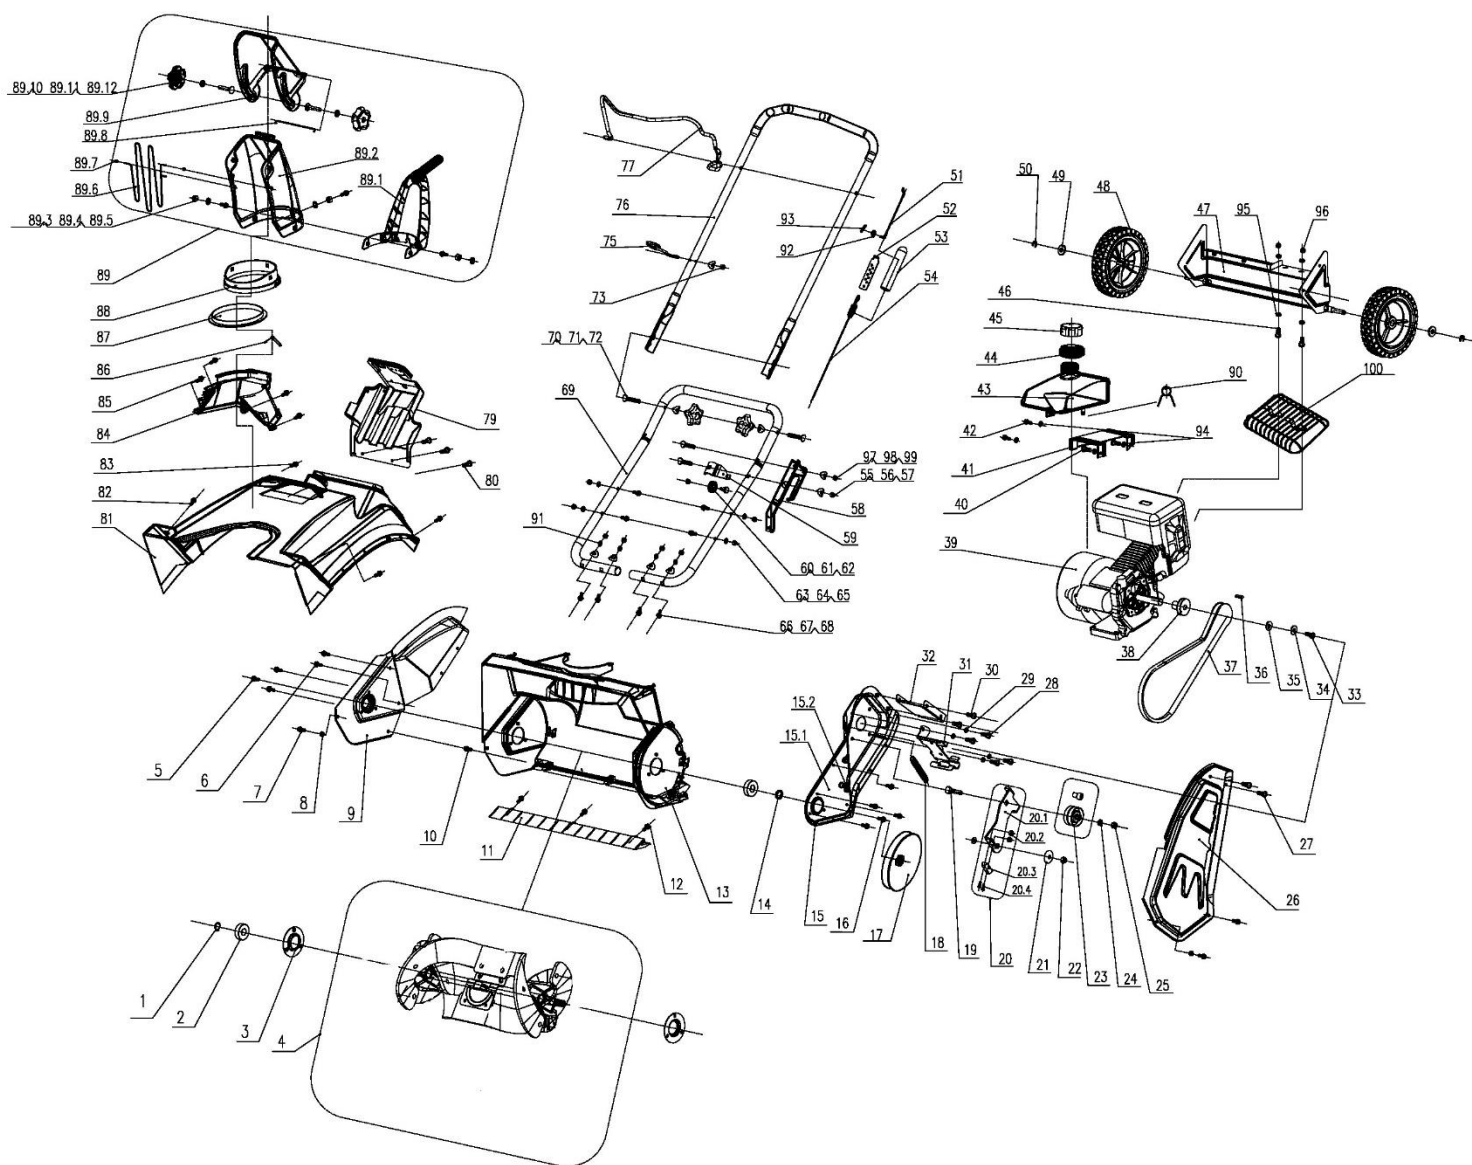

# HECHT® 9123

made for garden

Position	Part number	Název	Name
1	912300001	Pojistný kroužek	Circlip
2	142203	Ložisko	Bearing
3	912300003	Domeček ložiska	Bearing housing
4	912300004	Šnek kompletní	Auger assembly
5	100103009	Šroub	Bolt
6	100505013	Šroub	Bolt
7	100103009	Šroub	Bolt
8	110103	Matice	Nut
9	912300009	Pravý kryt	Right cover
10	100505013	Šroub	Bolt
11	912300011	Spodní lišta bunkru	Auger housing strip plate
12	100503011	Šroub	Bolt
13	Nedostupné	Bunkr šneku	Auger housing
14	Nedostupné	Vymezovací pouzdro	Spacer bushing
15	912300015	Levý kryt	Left cover
16	100103009	Šroub	Bolt
17	912300017	Řemenice	Pulley seaming, engine
18	912300018	Pružina	Spring
19	100105037	Šroub	Bolt
20	912300020	Brzda kompletní	Brake assembly
21	Nedostupné	Podložka	Washer
22	110105	Matice	Nut

Position	Part number	Název	Name
82	100501011	Šroub	Bolt
83	100501011	Šroub	Bolt
84	912300084	Příruba komínu	Chute neck board
85	100501011	Šroub	Bolt
86	Nedostupné	Zajišťovací podložka	Locking plate
87	912300087	Kroužek komínu	Chute ring
88	912300088	Ozubený věnec	Chute gear ring
89	912300089	Komín výhozu kompletní	Chute assembly
89.6	Nedostupné	Mřížka komínu	Chute grid
90	Nedostupné	Svorka hadičky	Tube clip
91	Nedostupné	Pružná podložka	Spring washer
92	Nedostupné	Podložka	Flat washer
93	Nedostupné	Závlačka	Cotter pin
94	Nedostupné	Pružná podložka	Spring washer
95	Nedostupné	Podložka	Flat washer
96	110105	Matice	Nut
97	100403032	Šroub	Bolt
98	Nedostupné	Podložka	Washer
99	110102	Matice	Nut
100	912300100	Kryt výfuku	Exhaust cover