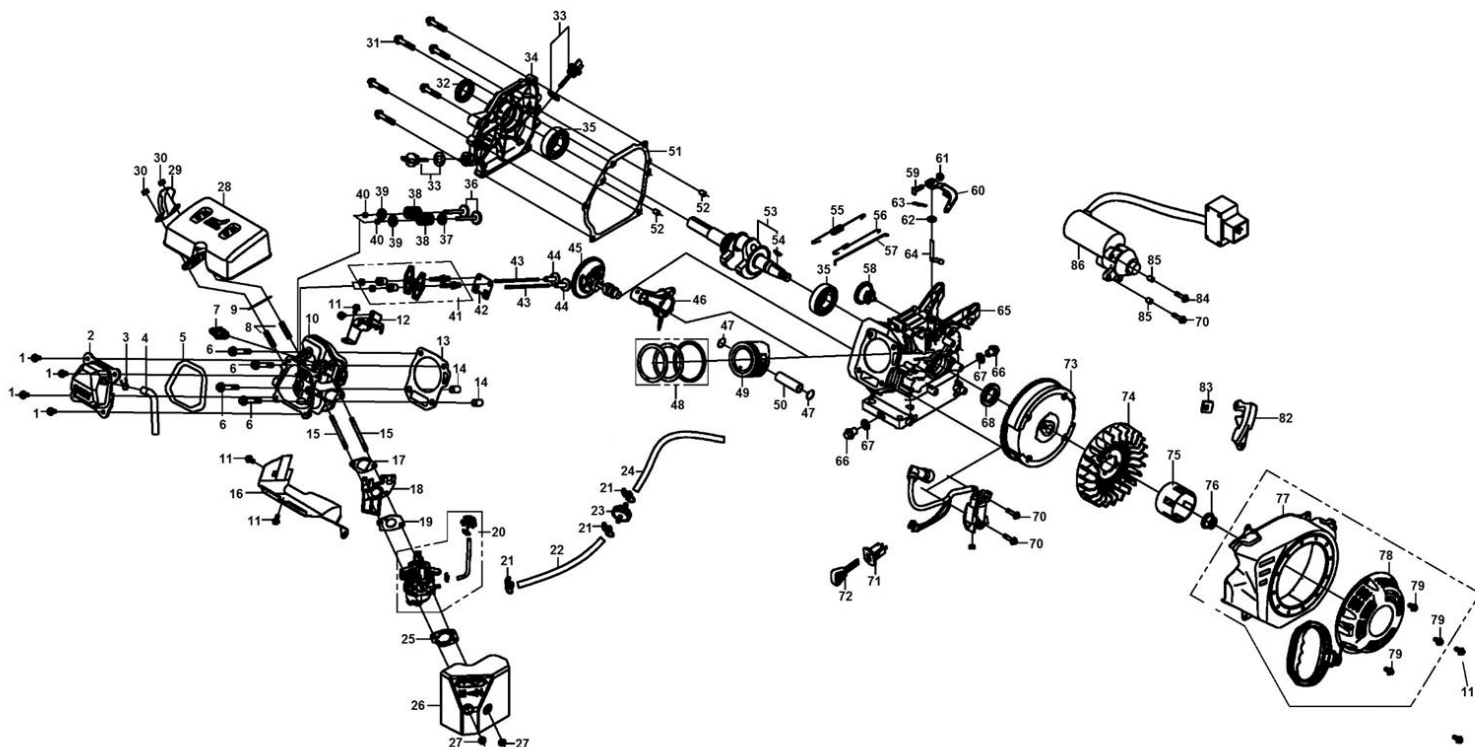

HECHT® 9123

made for garden

Position	Part number	Název	Name
1	100203011	Šroub	Flange bolt
2	Nedostupné	Ventilové víko	Cylinder head cover
3	Nedostupné	Svorka hadičky	Tube clip
4	Nedostupné	Hadička odvětrání	Breathing tube
5	120250013-0001	Těsnění ventilového víka	Cylinder head cover gasket
6	100205057	Šroub	Bolt
7	A969P	Svíčka zapalování	Spark plug
8	380180098-0001	Svorník	Stud bolt
9	180650065-0001	Těsnění výfuku	Muffler gasket
10	120080275-0001	Hlava válce	Cylinder head
11	100203007	Šroub	Bolt
12	171680108-0001	Deska regulátoru	Governor control board
13	120150144-0001	Těsnění hlavy válce	Cylinder head gasket
14	380600117-0001	Čep	Dowel pin
15	380180093-0001	Svorník	Stud bolt
16	Nedostupné	Kryt	Shroud
17	170430060-0001	Těsnění příruby karburátoru	Intake flange gasket
18	170440096-0001	Příruba karburátoru	Carburetor intake flange
19	170430048-0001	Těsnění karburátoru	Carburetor gasket
20	170021506-0001	Karburátor	Carburetor
21	380950188-0001	Svorka hadičky	Tube clip
22	380750457-0001	Palivová hadička	Fuel tube
23	170010028-0001	Palivový filtr	Fuel filter
24	380750187-0002	Palivová hadička	Fuel tube
25	170430065-0001	Těsnění vzduchového filtru	Gasket
26	180020743-0001	Vzduchový filtr	Air filter
Vzduchový filtr nemusí být součástí frézy / The air filter may not be a part of the snow thrower			
27	110203	Matice	Nut
28	180571815-0001	Výfuk	Muffler
29	Nedostupné	Usměrňovač splodin	Exhaust pipe
30	110205	Matice	Nut
31	100205029	Šroub	Bolt