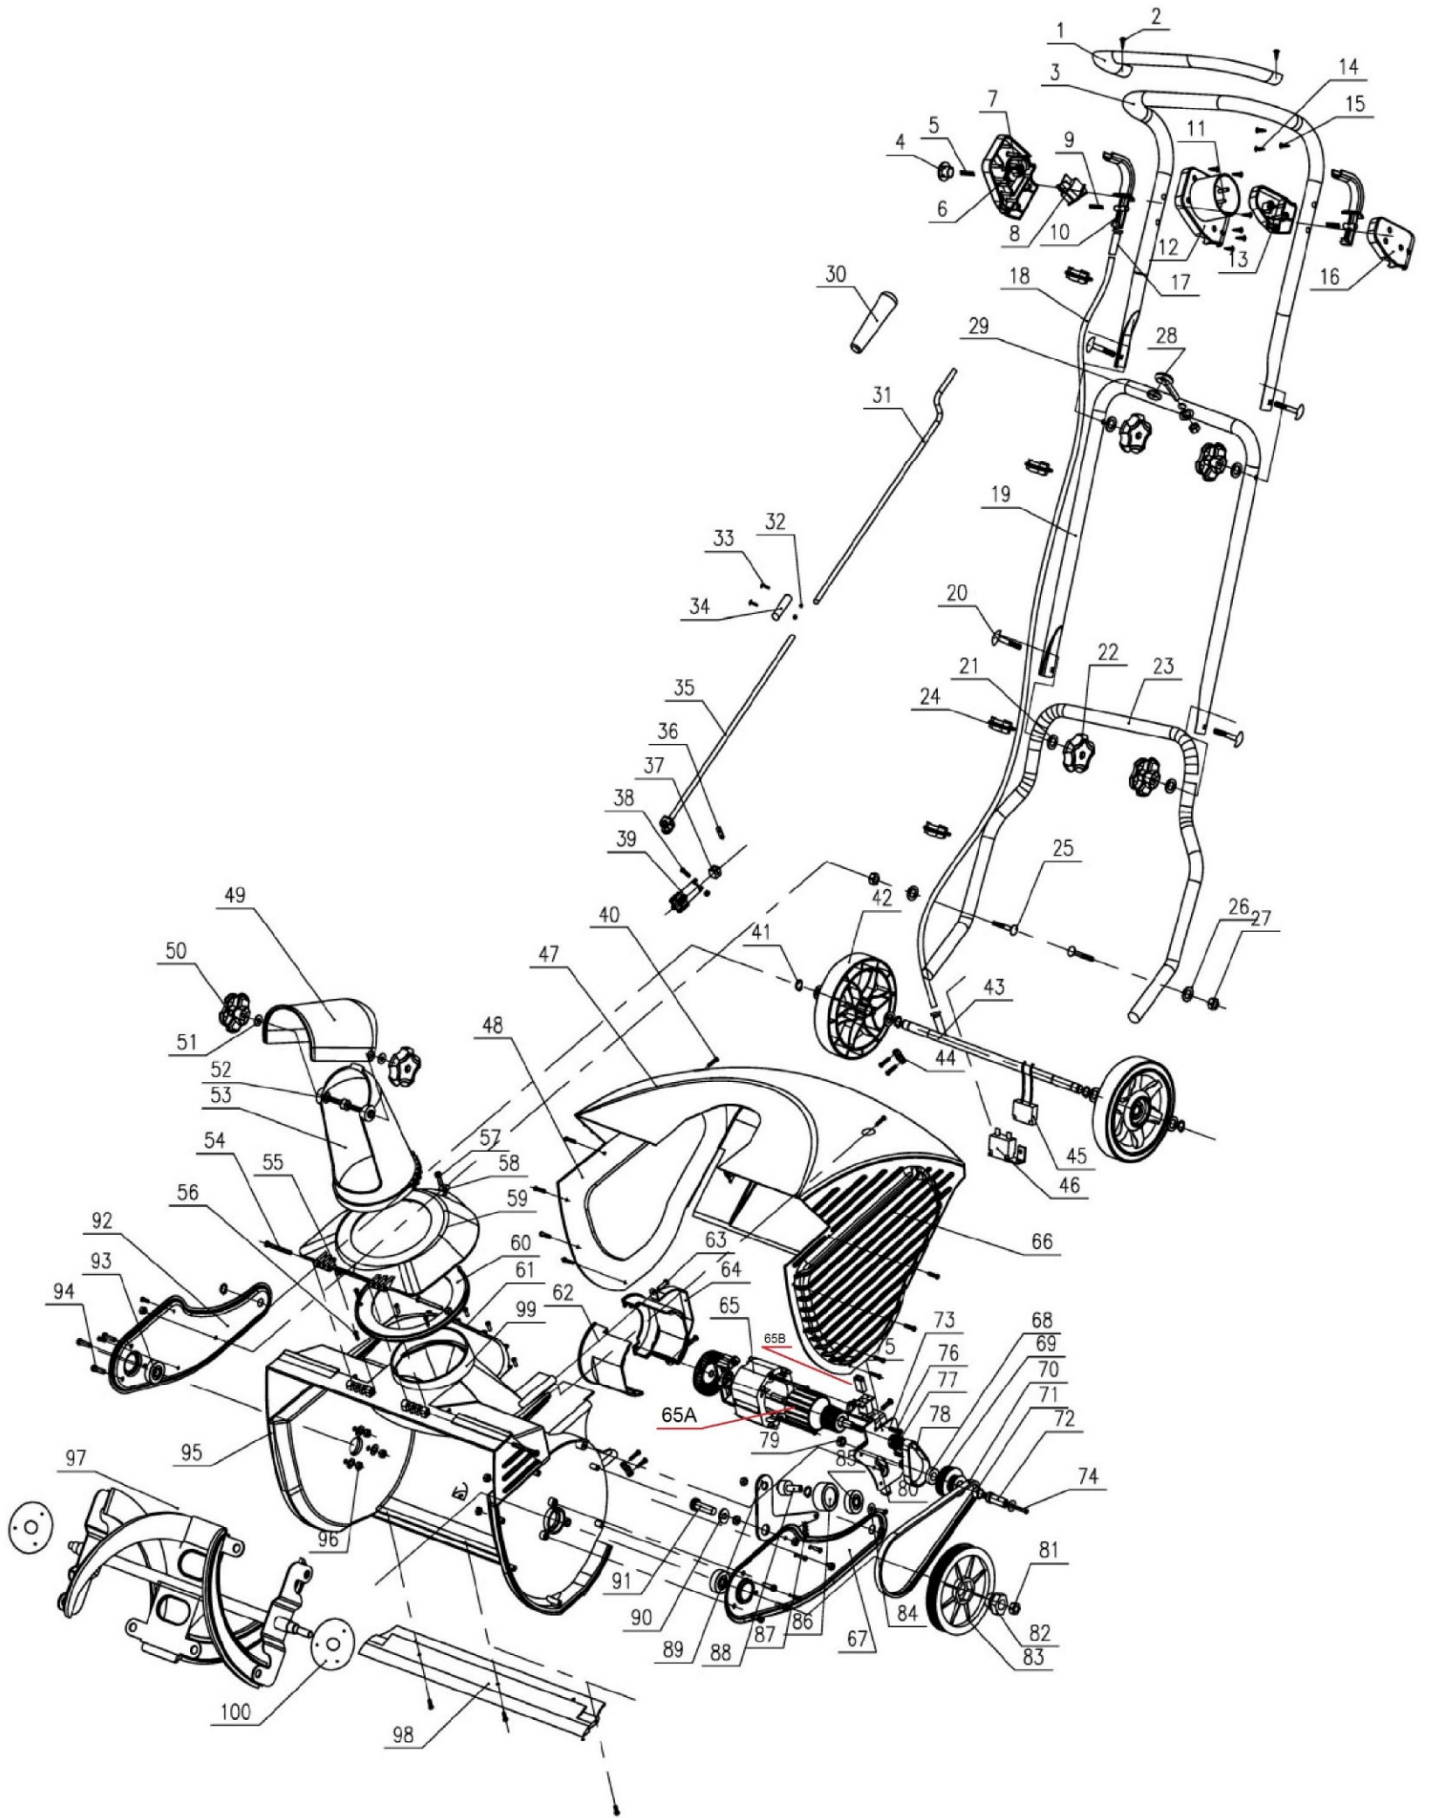

HECHT® 9160

made for garden

HECHT[®] 9160

made for garden

Position	Part number	Název	Name
Na tento stroj jsou dostupné již pouze níže vedené díly / Only below listed spare parts are available			
41	130109	Pojistný kroužek	Circlip
83	8122-501001	Řemenice šneku	Auger sheave
85	140100	Ložisko	Bearing
93	142302	Ložisko	Bearing