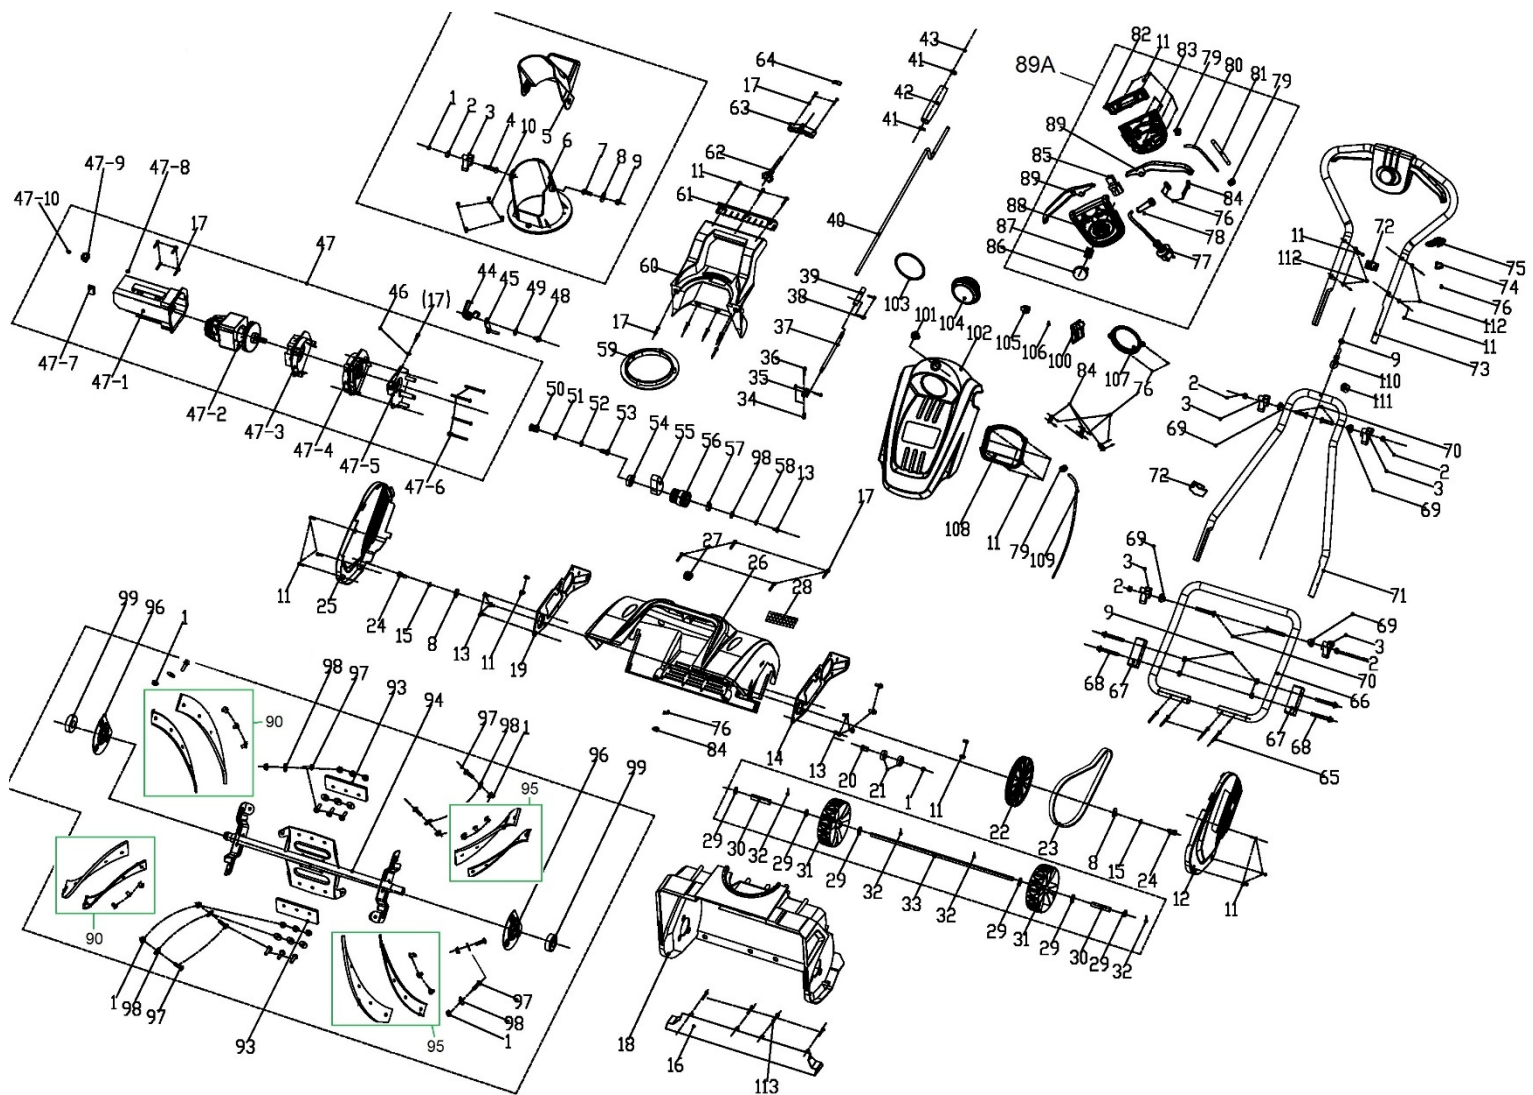

HECHT® 9201 E

made for garden

Position	Part number	Název	Name
1	110103	Matice	Nut
2	110305	Matice	Nut
3	25100105014	Křídlová matice	Knob nut
4	26800616801	Šroub	Bolt
5	25289200203	Klapka výhozu	Chute cap
6	25308600101	Komín výhozu	Chute
7	100405022	Šroub	Bolt
8	120305	Podložka	Washer
9	110105	Matice	Nut
10	100547009	Šroub	Bolt
11	100537013	Šroub	Bolt
12	25308800201	Levý kryt	Left side cover
13	Nedostupné	Šroub	Bolt
14	Nedostupné	Levý držák	Left bracket
15	120205	Podložka	Washer
16	25309400101	Sběrná lišta bunkru	Shovel plate
17	100502022	Šroub	Bolt
18	25308900101	Bunkr šneku	Auger housing
19	Nedostupné	Pravý držák	Right bracket
20	26900208101	Pouzdro	Bushing
21	140301	Ložisko	Bearing
22	25500107201	Řemenice pohonu	Driven sheave