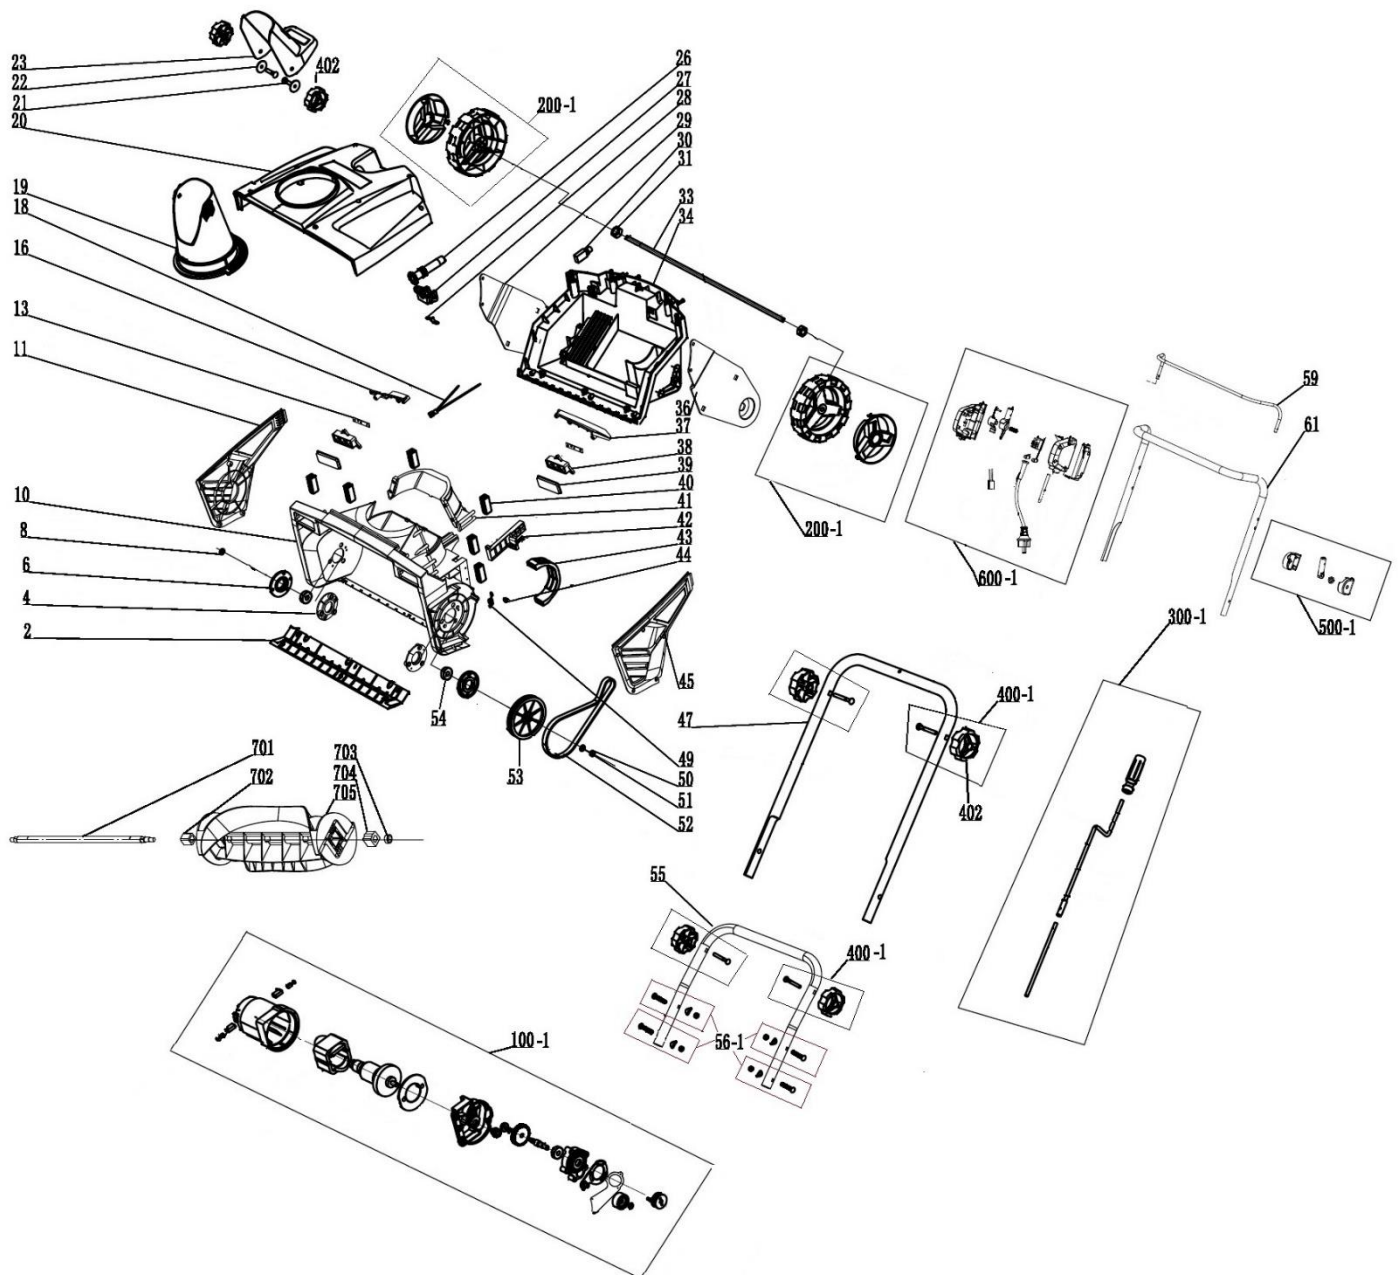

HECHT® 9235

made for garden

Position	Part number	Název	Name
2	923500002	Spodní lišta bunkru	Auger housing strip plate
4	923500004	Příruba šneku vnitřní	Flange auger inner
6	923500006	Příruba šneku vnější	Flange auger outer
8	923500008	Podložka	Washer
10	923500010	Bunkr	Main cover
11	923500011	Boční kryt pravý	Side cover right
13	923500013	Světlo	Led Light
16	923500016	Lůžko držáku pravý	Base holder right
18	923500018	Propojovací kabel	Connecting cable
19	923500019	Spodní díl komínu	Chimney lower part
20	923500020	Kryt bunkru horní	Upper cover
21	100405032	Šroub	Bolt