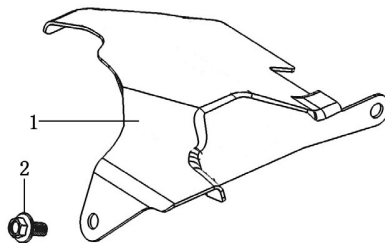

Position	Part number	Název	Name
1	Nedostupné	Kryt ventilátoru	Shroud
2	100203009	Šroub	Bolt