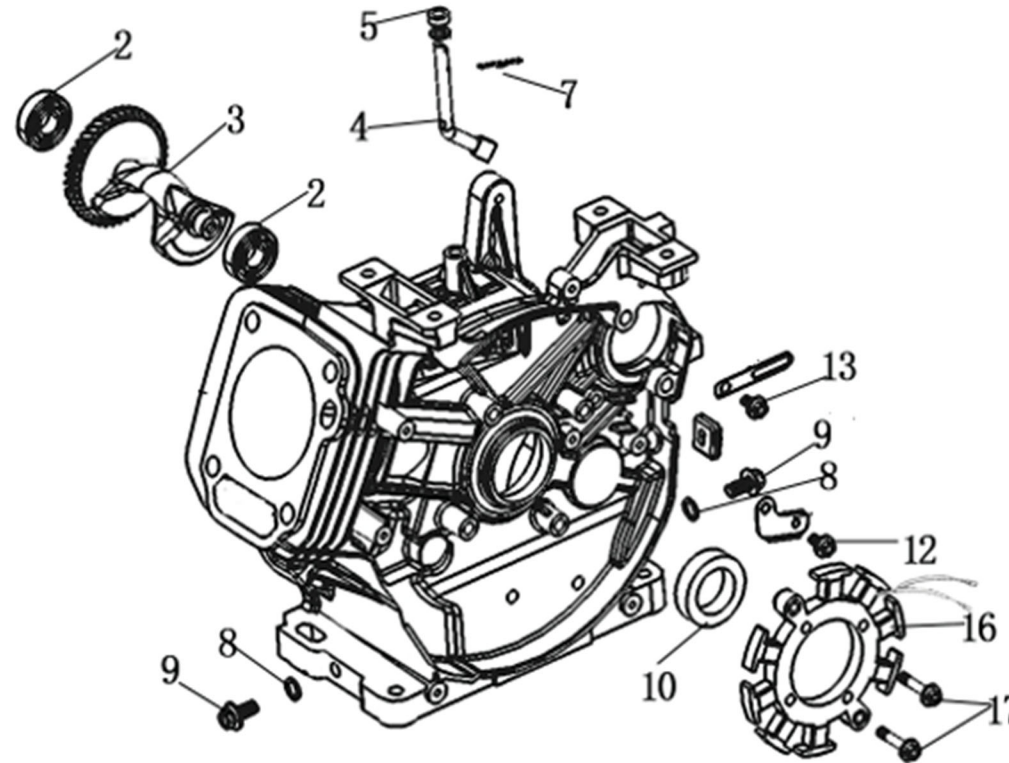

Position	Part number	Název	Name
2	142102	Ložisko	Bearing
3	130450016-0001	Vyvažovací hřídel	Weight balancer
4	171630003-T110	Ovládací táhlo regulátoru	Governor gear shaft
5	380650339-T110	Gufero	Oil seal
7	381350004-T040	Závlačka	Lock pin
8	380450516-0001	Podložka	Washer
9	110260024-0001	Vypouštěcí šroub	Oil drain bolt
10	380650495-0001	Gufero	Oil seal
12	100203007	Šroub	Bolt
13	100203009	Šroub	Bolt
14	380180092-0001	Svorník	Stud bolt
16	270210011-T111	Cívka dobíjení	Coil assembly
17	100203027	Šroub	Bolt