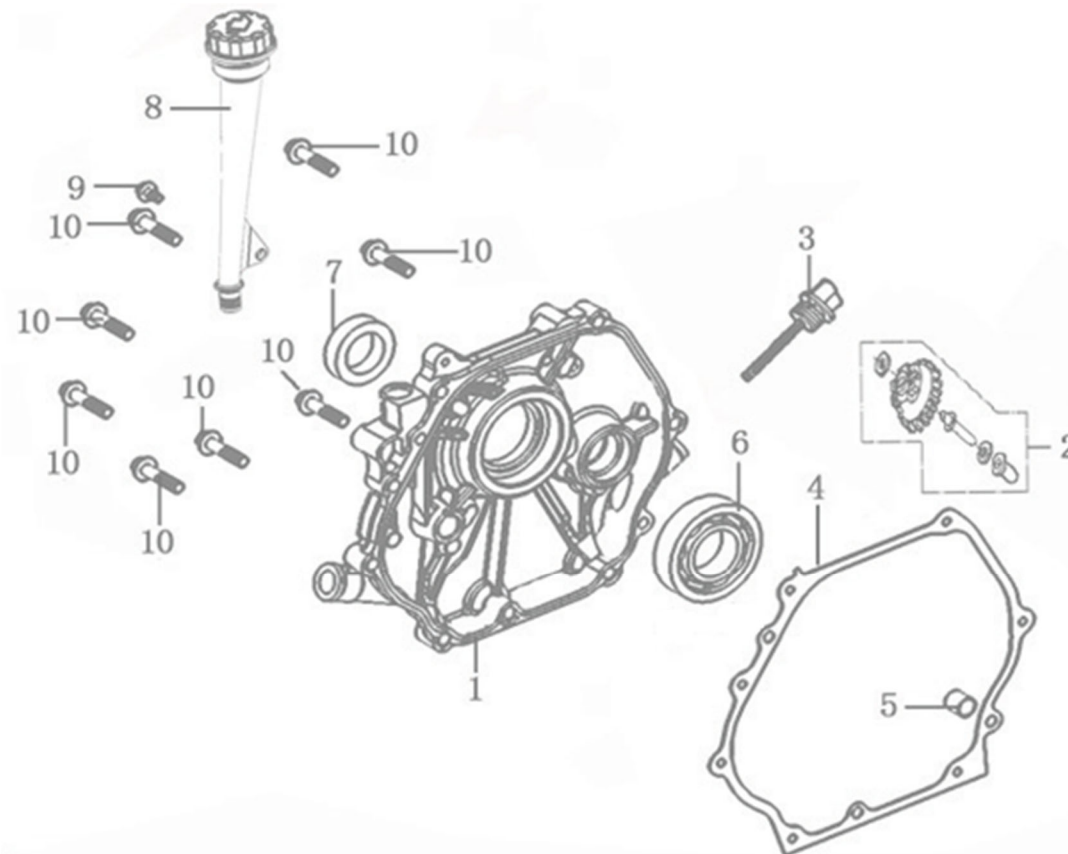

Position	Part number	Název	Name
1	110820053-T222	Kryt klikové skříně	Crank case cover
2	171750004-0001	Regulátor otáček	Governor gear
3	110690036-T190	Olejevá měrka	Oil dipstick
4	110830023-0001	Těsnění víka klikové skříně	Gasket
6	142107	Ložisko	Bearing
7	380650495-0001	Gufero	Oil seal
8	110690046-0001	Nalévací hrdlo	Pouring spout
9	100203017	Šroub	Bolt
10	100205037	Šroub	Bolt