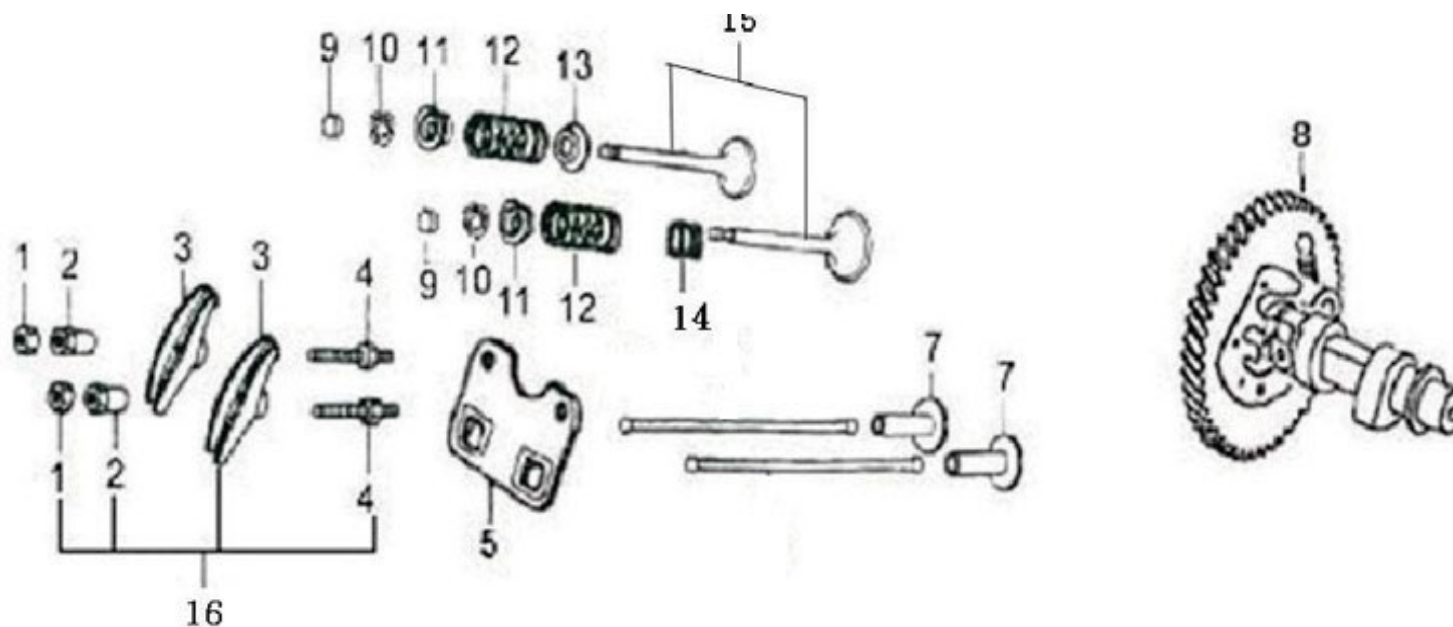

Position	Part number	Název	Name
1	Nedostupné	Matice	Nut
2	Nedostupné	Seřizovací matice ventilu	Pivot rocker arm
3	Nedostupné	Vahadlo ventilu	Rocker arm
4	Nedostupné	Šroub ventilu	Bolt pivot
5	140710002-0001	Vodící deska ventilů	Guide board
7	140690004-0001	Zdvihátko ventilu	Tappet
8	140020056-0001	Vačková hřídel	Camshaft
9	140320002-T110	Koncovka ventilu	Valve rotator
10	140390015-T11D	Aretace pružiny ventilu	Valve locker
11	140380021-0001	Podložka pružiny ventilu	Washer
12	140340025-0001	Pružina ventilu	Valve spring
13	140360010-0001	Podložka pružiny ventilu	Valve spring seat
14	140400012-0001	Těsnění ventilu	Valve stem seal
15	500550032-0001	Ventily set	Valve set
16	140450023-0001	Vahadlo ventilu kompletní	Rocker arm assembly