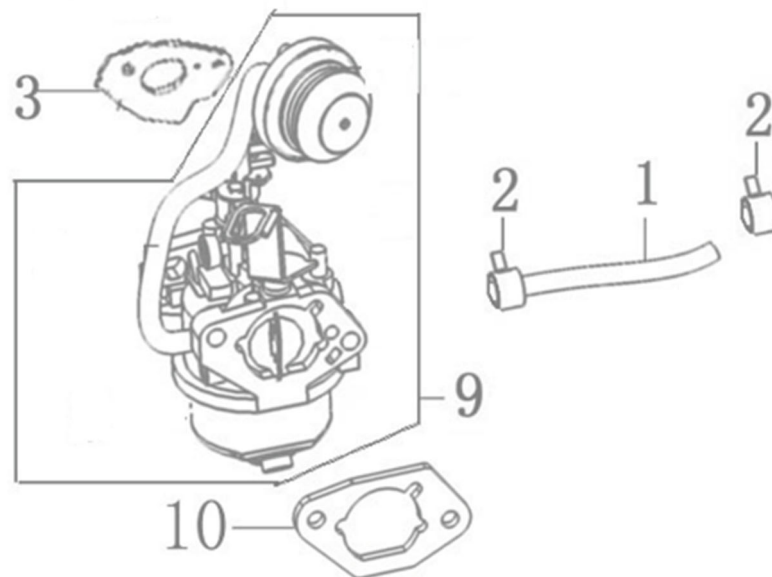

Position	Part number	Název	Name
1	380750404-T251	Palivová hadička	Fuel pipe
2	380960121-0001	Svorka hadičky	Clip pipe
3	170430050-0001	Těsnění karburátoru	Carburetor gasket
9	170021103-T222	Karburátor kompletní	Carburetor comp.
10	170430070-0001	Těsnění vzduchového filtru	Air filter gasket