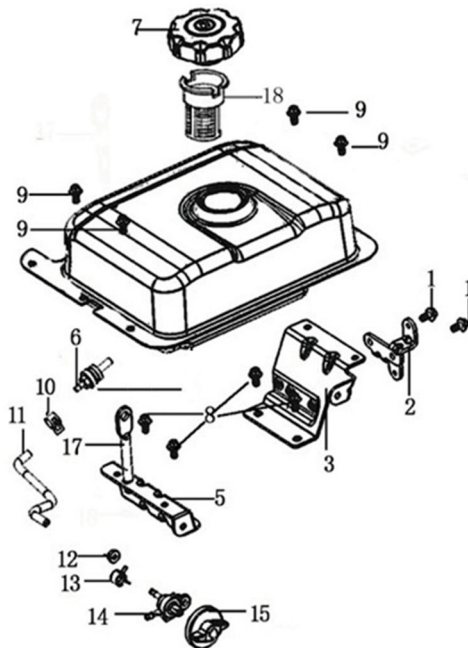

Position	Part number	Název	Name
1	100203011	Šroub	Bolt
2	270860032-T251	Držák spínací skříňky	Holder electric starting box
3	172840013-T222	Držák palivové nádrže	Holder fuel tank
5	172840012-T222	Držák palivové nádrže	Holder fuel tank
6	170660077-0001	Palivový filtr	Fuel filter
7	170870074-0001	Palivová zátka	Fuel plug
8	100207017	Šroub	Bolt
9	100203011	Šroub	Bolt
10	380960121-0001	Svorka hadičky	Clip tube
11	380750405-0001	Palivová hadička	Fuel tube
12	110203	Matice	Nut
13	380960121-0001	Svorka hadičky	Clip tube
14	170980081-0001	Palivový kohout	Fuel switch
15	173260001-T55G	Knoflík palivového kohoutu	Knob fuel switch
17	120550004-T251	Držák nádrže	Holder
18	170720009-0001	Sítka nádrže	Fuel filter