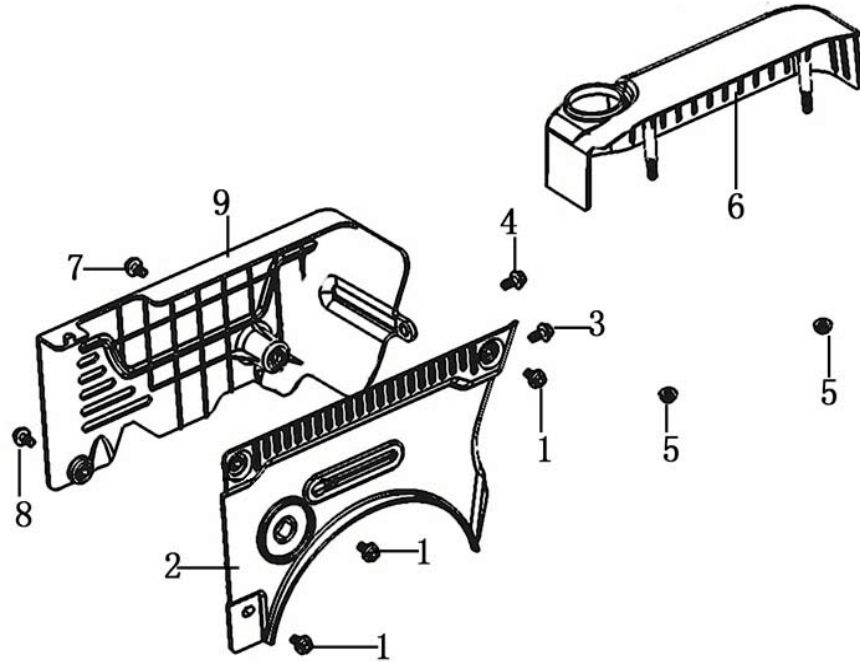

Position	Part number	Název	Name
1	100203011	Šroub	Bolt
2	661280005-T222	Kryt motoru 1#	Cover engine
3	100203011	Šroub	Bolt
4	100203013	Šroub	Bolt
5	110203	Matice	Nut
6	343210011-T222	Kryt nádrže	Rear cover tank
7	100205017	Šroub	Bolt
8	100203013	Šroub	Bolt
9	661280006-T222	Kryt motoru 2#	Cover engine