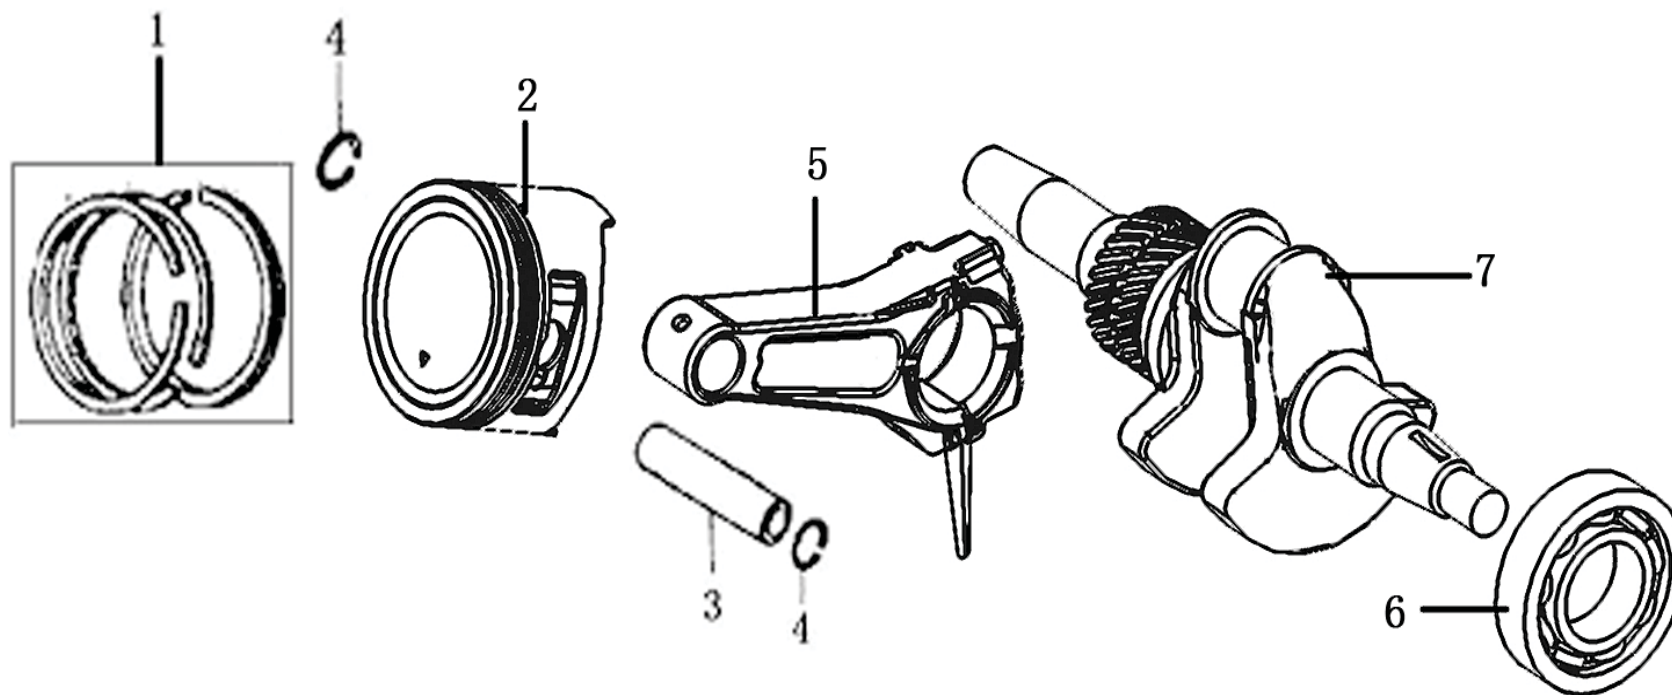

Position	Part number	Název	Name
1	130070114-0001	Pístní kroužky sada	Piston ring set
2	130030127-0001	Píst	Piston
3	380560057-0001	Pístní čep	Pin piston
4	380560057-T110	Pojistka pístního čepu	Piston pin circlip
5	130150049-0001	Ojnice	Connecting rod
6	142107	Ložisko	Bearing
7	130290267-0001	Kliková hřídel	Crankshaft