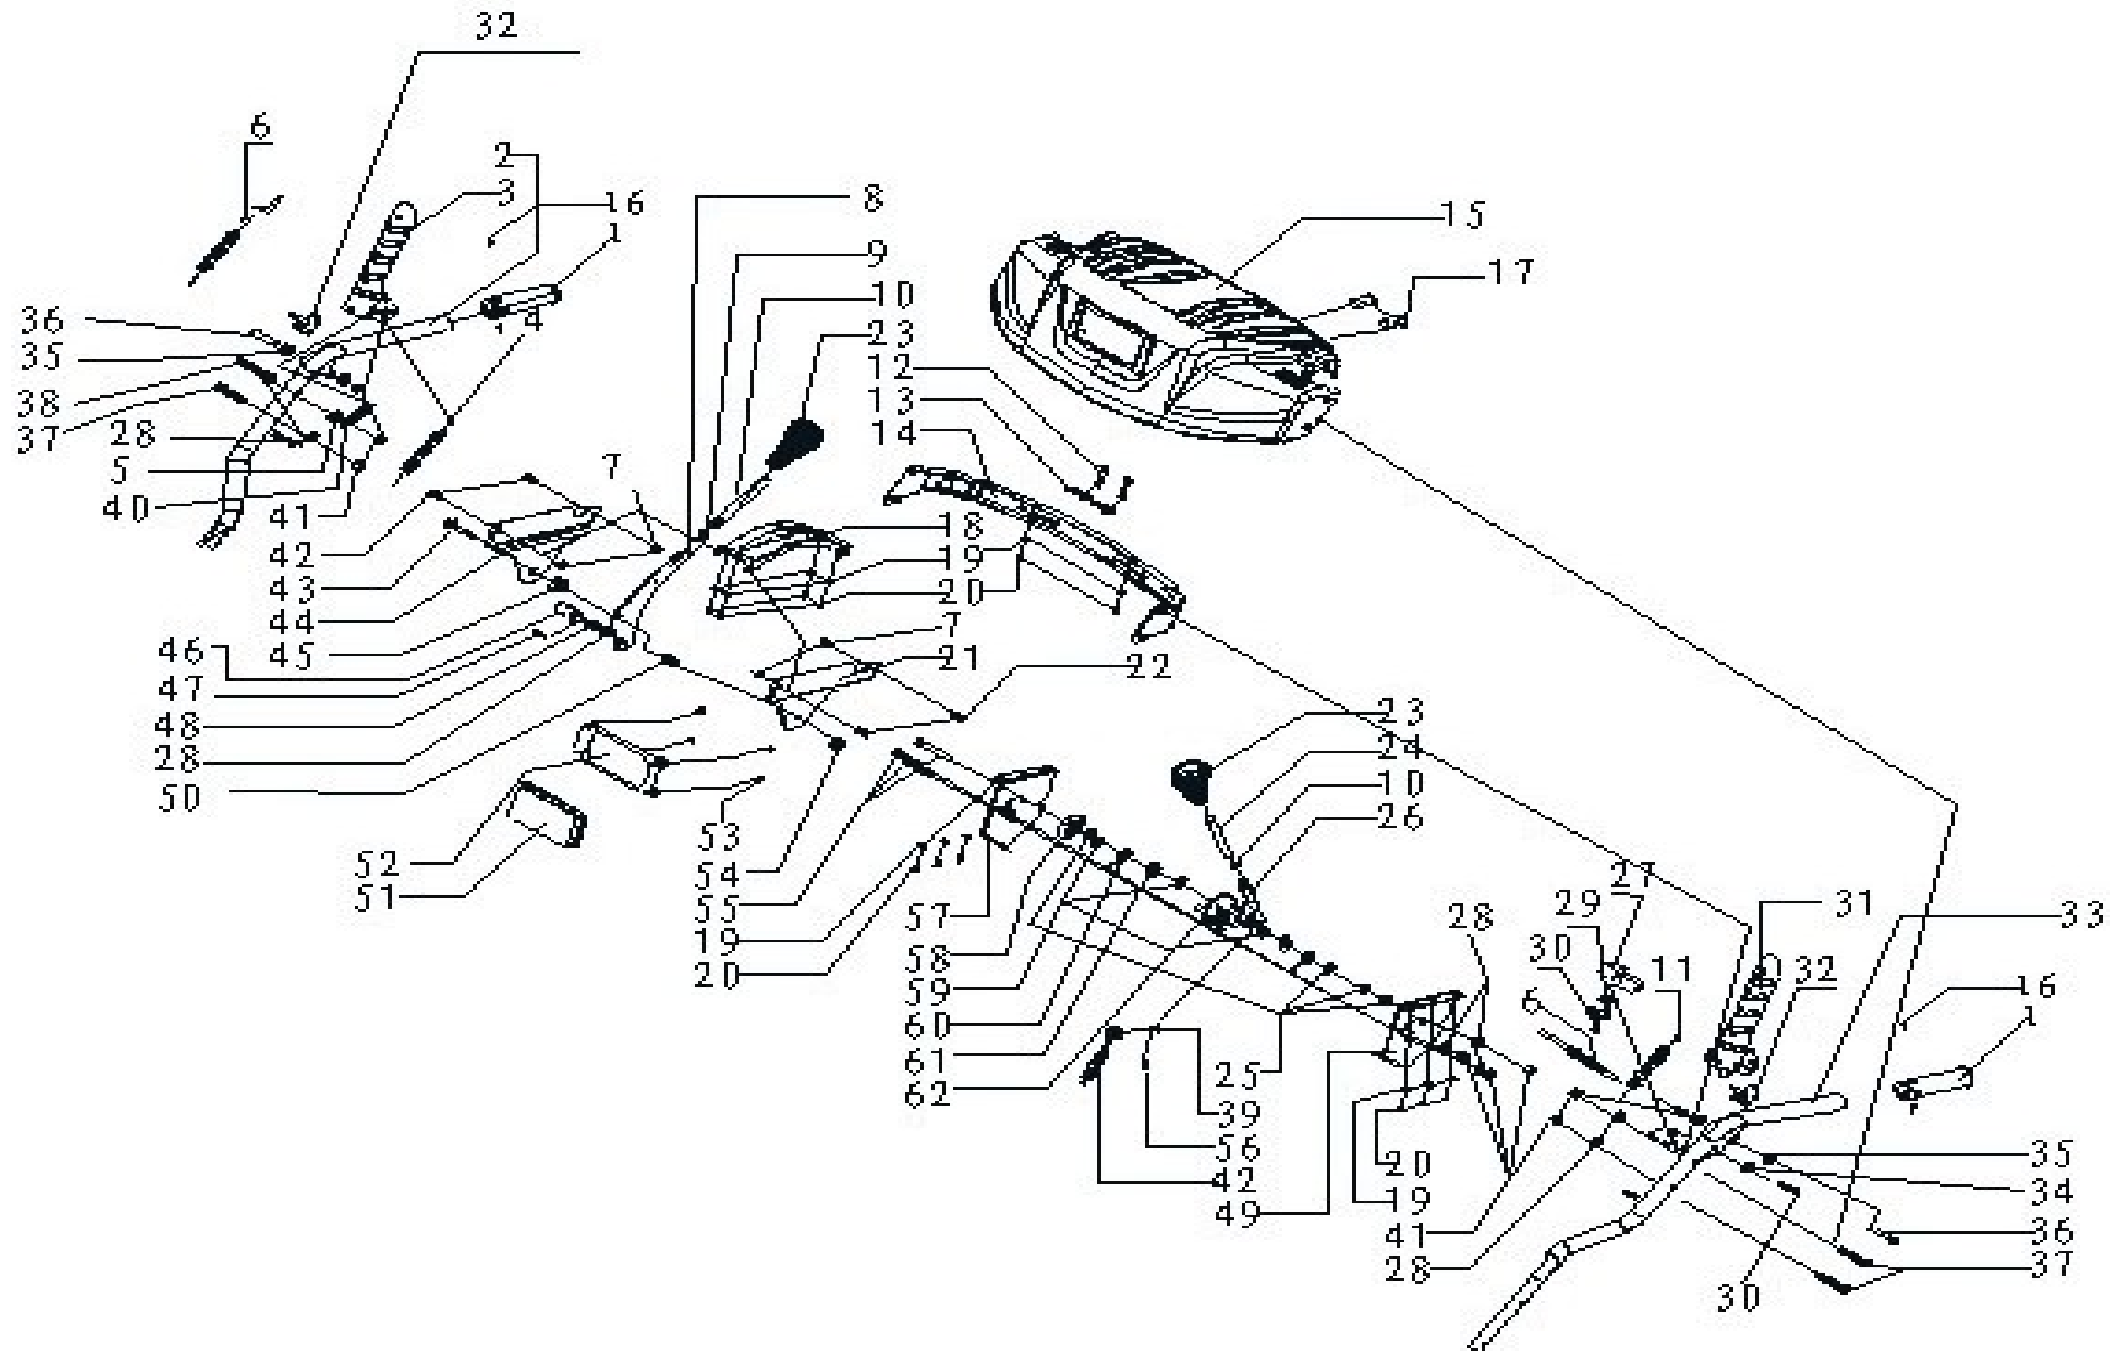

HECHT® 9389

made for garden

Position	Part number	Název	Name
1	SX-11-008	Vyhřívané madlo	Warm handle
3	2012-SX-11-031-2	Páka pojezdu	Right handle welding components 2012
4	SX-11-36B-3	Bowden pojezdu	Stepped cable
5	110202	Matice	Nut
6	11-SX-11-36K	Bowden aretace páky šneku	Handle self-locking cable-2012
8	NF-001-8	Páka ovládání	Gear plate welding assembly
9	120205	Pružná podložka	Spring washer
10	NF-001-13-2	Tyčka páky řazení	Stepped gear extension bar
11	SX-11-036B-2	Bowden šneku	Auger cable-2012
12	NJ-01	Střížný čep	Output shaft bolt
13	NJ-02	Pojistka střížného čepu	Pin
14	NF-001-5-02	Deska panelu	Panel bottom plate
15	NF-010	Panel	Plastic panel
17	SA-011	Spínač	01 switch
18	NF-001-15	Deska ovládání páky	Gear plate
22	100103009	Šroub	Bolt
23	STG8062Ae-26	Madlo páky	Gear shift handle
24	NF-001-13	Tyčka páky	Chute gear extension bar
26	SJ-209	Kulisa ovládání	Adjusting rod welding assembly
27	2012-KEY-04	Držák	Self locking fixing seat
30	100103015	Šroub	Bolt
31	SX-11-31-4	Páka pojezdu	Left clutch handle-2012
32	SJ-047-12	Gumový doraz páky	SJ rubber cap
35	SJ-046-1	Podložka	Small tension plate pad
36	100105052	Šroub	Bolt
37	100105037	Šroub	Bolt
38	100105047	Šroub	Bolt
39	SJ-233	Čep	Cable pin
40	NF-001-14-3B	Pružina	Clutch handle spring
41	110105	Matice	Nut
42	SJ-232	Bowden ovládání výhozu	Chute cable
43	100107042	Šroub	Bolt
44	NF-001-4-02	Deska páky	Gear fixed bracket(2)
49	NF-001-7	Deska páky levá	Left chute gear fixing bracket
51	L-620	Světlo	Head lamp
52	STG8062AE-22	Držák světla	8Hp lamp holder

Position	Part number	Název	Name
55	100105042	Šroub	Bolt
56	OSP-2.0*29	Závlačka	Pin 2
57	NF-001-7-01	Deska páky-pravá	Right chute gear fixing bracket
58	SJ-223	Miska	Bowl-shaped gasket
61	SJ-215	Svorka	U shape gasket
62	SJ-210-1	Deska	Adjustable mounting plate 1