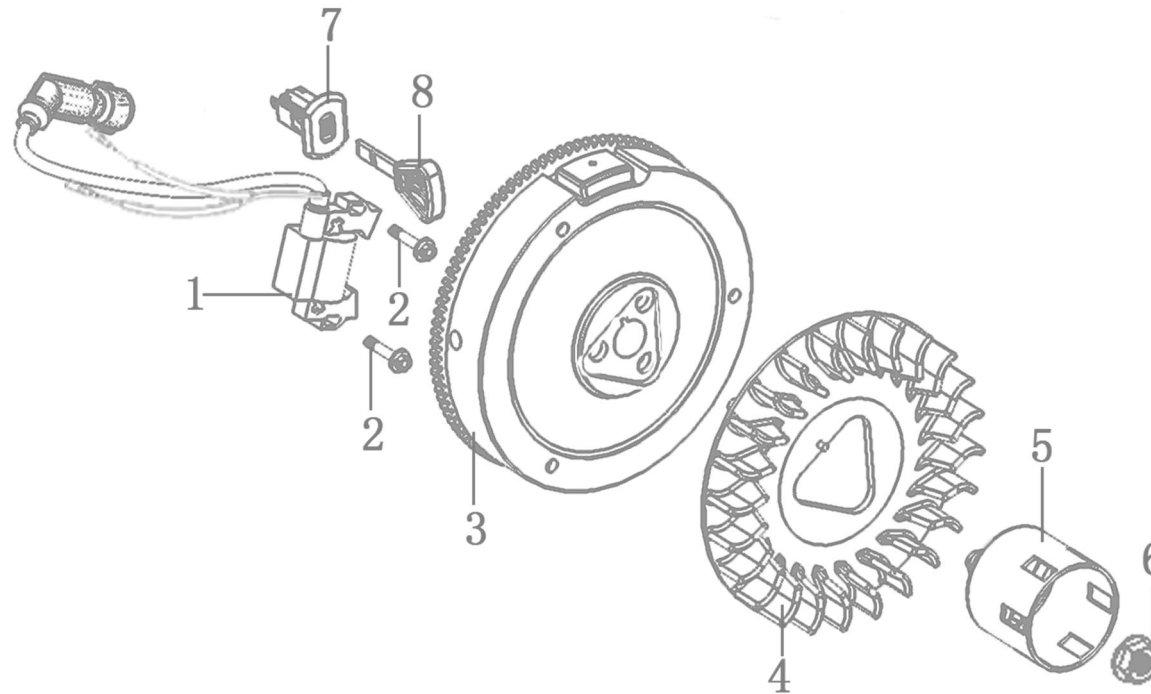

Position	Part number	Název	Name
1	270920235-0001	Cívka zapalování	Coil ignition
2	100203022	Šroub	Bolt
3	270020153-0001	Setrvačník	Flywheel
4	160180021-T222	Ventilátor	Fan
5	193590007-T110	Miska startéru	Starter cup
6	380370050-0001	Matic	Nut
7	271660054-0001	Spínací skříňka	Switch assy. engine stop
8	273210001-0001	Klíček	Key