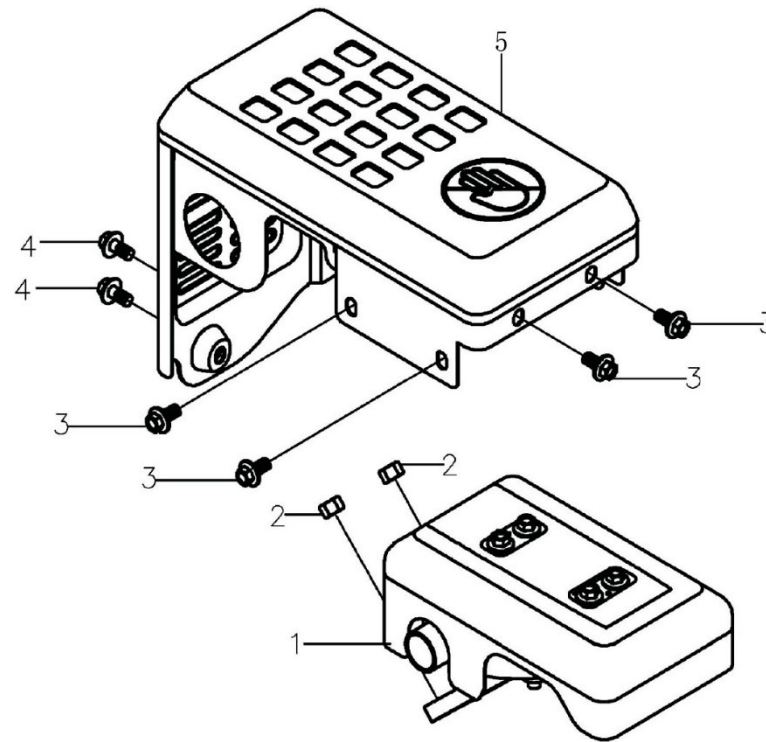

Position	Part number	Název	Name
1	180571195-0001	Výfuk	Muffler
2	110203	Matice	Nut
3	100203011	Šroub	Bolt
4	100205017	Šroub	Bolt
5	180960081-T222	Kryt výfuku	Muffler cover