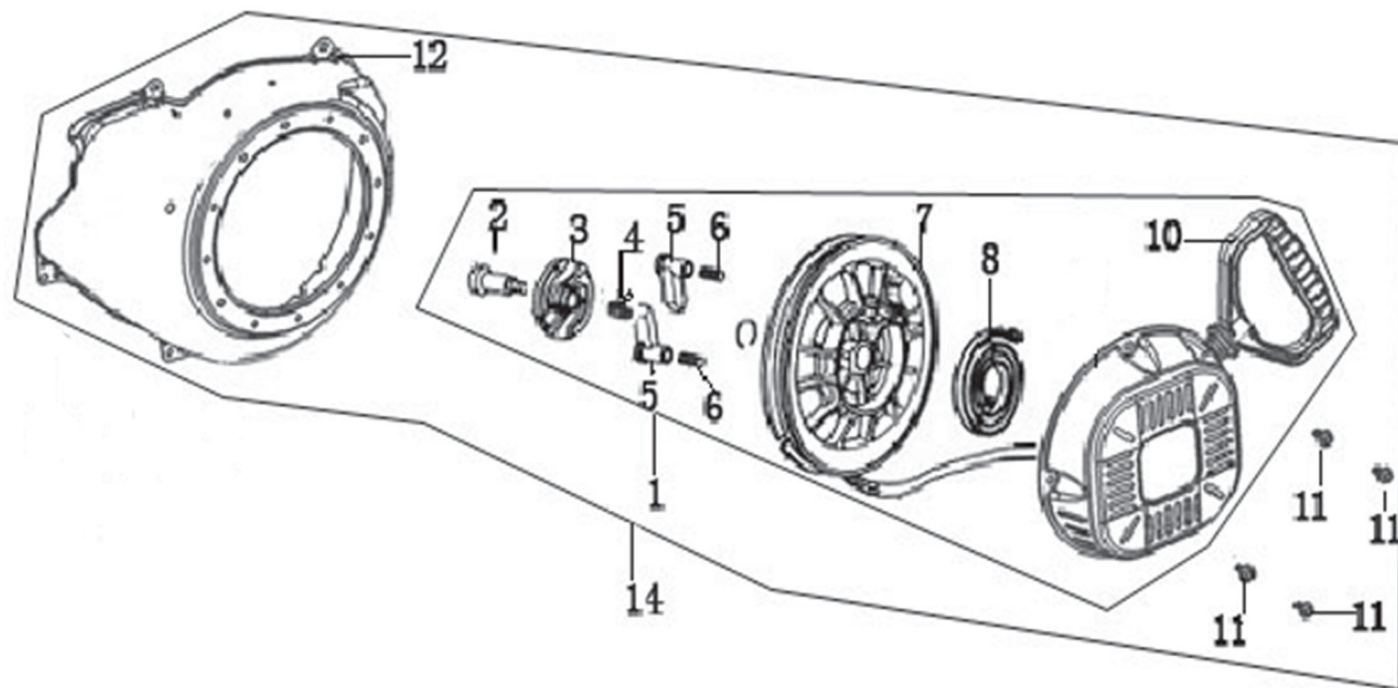

Position	Part number	Název	Name
1	193500048-0001	Startér mechanický	Starter assy.
2	Nedostupné	Šroub kladky	Bolt
3	Nedostupné	Kolo západky startéru	Ratchet guide
4	Nedostupné	Pružinka západky	Spring
5	Nedostupné	Západka startéru	Ratchet starter
6	Nedostupné	Vratná pružina západky	Spring
7	Nedostupné	Kladka startéru	Recoil strater reel
8	193340019-T110	Vratná pružina kladky	Spring
10	193560006-T040	Madlo startéru	Recoil strater knob
11	100203005	Šroub	Bolt
12	160210051-T222	Kryt ventilátoru	Fan cover
14	Nedostupné	Startér mechanický kompletní	Recoil starter comp.