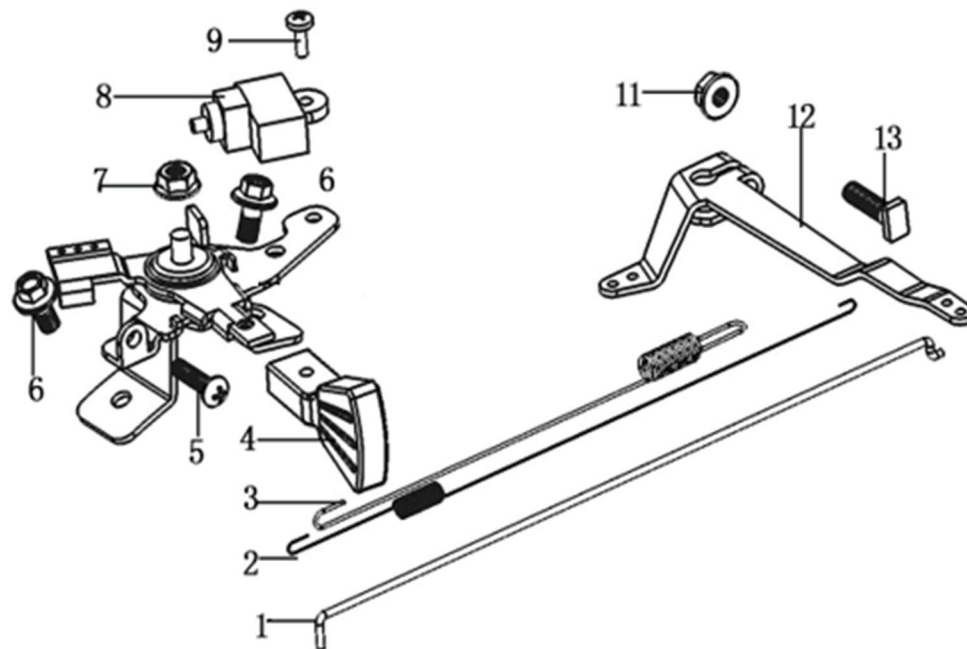

Position	Part number	Název	Name
1	Nedostupné	Kryt ventilátoru	Shroud
2	100203009	Šroub	Bolt

Position	Part number	Název	Name
1	380750404-T251	Palivová hadička	Fuel pipe
2	380960121-0001	Svorka hadičky	Clip pipe
3	170430050-0001	Těsnění karburátoru	Carburetor gasket
9	170021103-T222	Karburátor kompletní	Carburetor comp.
10	170430070-0001	Těsnění vzduchového filtru	Air filter gasket

Position	Part number	Název	Name
1	270360063-0001	Elektrický startér komplet	Starter
3	100205037	Šroub	Bolt

Position	Part number	Název	Name
1	171590005-T110	Táhlo regulace otáček	Governon rod
2	171610001-0001	Pružina táhla regulace	Spring throttle return
3	171600035-0001	Pružina regulace otáček	Spring governon
4	173710004-T253	Páčka plynu	Throttle lever
5	100602022	Šroub	Bolt
6	100203007	Šroub	Bolt
7	110203	Matice	Nut
8	271660026-0001	Vypínač motoru	Switch assy. engine stop
9	Nedostupné	Šroub	Bolt
11	110203	Matice	Nut
12	171620021-T222	Páka regulace otáček	Arm governon
13	380250002-0001	Šroub	Bolt