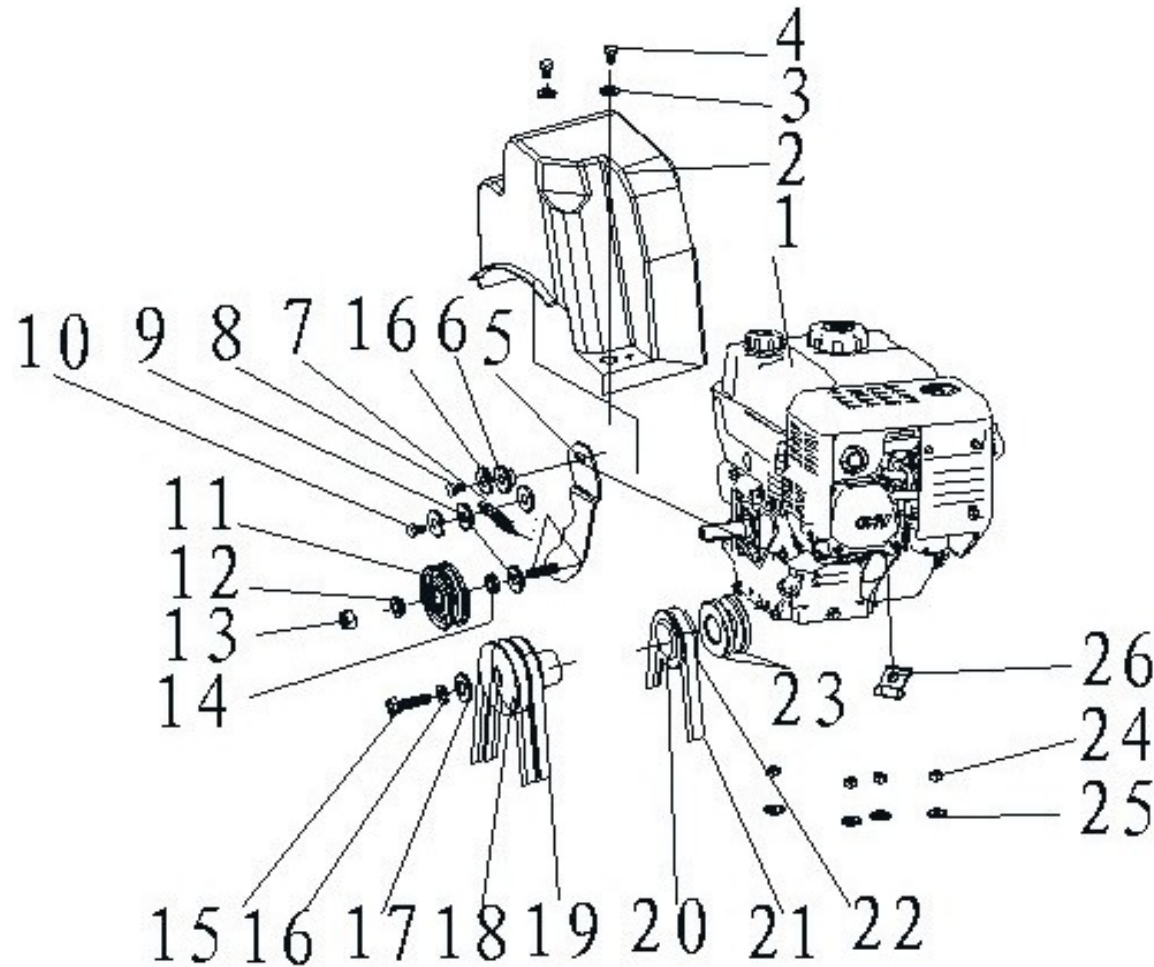

HECHT® 9389

made for garden

Position	Part number	Název	Name
1	SX-11-008	Vyhřívané madlo	Warm handle
3	2012-SX-11-031-2	Páka pojezdu	Right handle welding components 2012
4	SX-11-36B-3	Bowden pojezdu	Stepped cable
5	110202	Matice	Nut
6	11-SX-11-36K	Bowden aretace páky šneku	Handle self-locking cable-2012
8	NF-001-8	Páka ovládání	Gear plate welding assembly
9	120205	Pružná podložka	Spring washer
10	NF-001-13-2	Tyčka páky řazení	Stepped gear extension bar
11	SX-11-036B-2	Bowden šneku	Auger cable-2012
12	NJ-01	Střížný čep	Output shaft bolt
13	NJ-02	Pojistka střížného čepu	Pin
14	NF-001-5-02	Deska panelu	Panel bottom plate
15	NF-010	Panel	Plastic panel
17	SA-011	Spínač	01 switch
18	NF-001-15	Deska ovládání páky	Gear plate
22	100103009	Šroub	Bolt
23	STG8062Ae-26	Madlo páky	Gear shift handle
24	NF-001-13	Tyčka páky	Chute gear extension bar
26	SJ-209	Kulisa ovládání	Adjusting rod welding assembly
27	2012-KEY-04	Držák	Self locking fixing seat
30	100103015	Šroub	Bolt
31	SX-11-31-4	Páka pojezdu	Left clutch handle-2012
32	SJ-047-12	Gumový doraz páky	SJ rubber cap
35	SJ-046-1	Podložka	Small tension plate pad
36	100105052	Šroub	Bolt
37	100105037	Šroub	Bolt
38	100105047	Šroub	Bolt
39	SJ-233	Čep	Cable pin
40	NF-001-14-3B	Pružina	Clutch handle spring
41	110105	Matice	Nut
42	SJ-232	Bowden ovládání výhozu	Chute cable
43	100107042	Šroub	Bolt
44	NF-001-4-02	Deska páky	Gear fixed bracket(2)
49	NF-001-7	Deska páky levá	Left chute gear fixing bracket
51	L-620	Světlo	Head lamp
52	STG8062AE-22	Držák světla	8Hp lamp holder

Position	Part number	Název	Name
55	100105042	Šroub	Bolt
56	OSP-2.0*29	Závlačka	Pin 2
57	NF-001-7-01	Deska páky-pravá	Right chute gear fixing bracket
58	SJ-223	Miska	Bowl-shaped gasket
61	SJ-215	Svorka	U shape gasket
62	SJ-210-1	Deska	Adjustable mounting plate 1