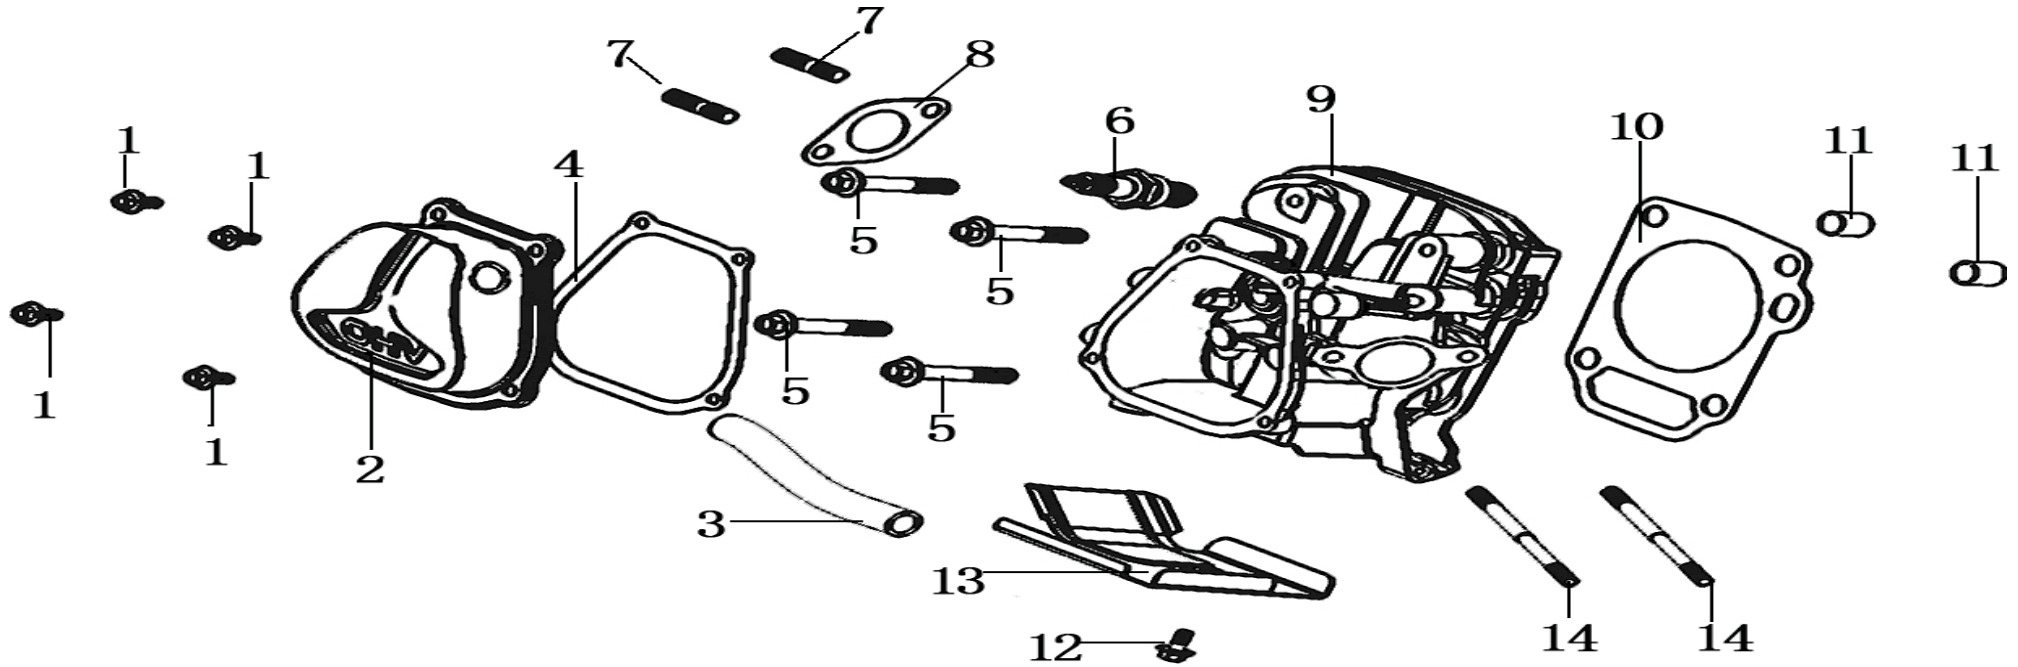

Position	Part number	Název	Name
1	100203011	Šroub	Bolt
2	120220023-T190	Ventilové víko	Cylinder head cover
3	380740671-T251	Hadička odvodu	Venting pipe
4	120250021-0001	Těsnění ventilového víka	Cylinder head cover gasket
5	100207077	Šroub	Bolt
6	A969P	Svíčka zapalování	Spark plug
7	380180099-0001	Svorník	Stud bolt
8	180650085-T251	Těsnění výfuku	Gasket
9	120080404-T222	Hlava válce	Cylinder head
10	120150142-0001	Těsnění válce	Cylinder head gasket
11	380600116-0001	Čep	Pin
12	100203009	Šroub	Bolt
13	160190006-T110	Kryt hlavy válce	Cylinder head cover
14	380180092-0001	Svorník	Stud bolt