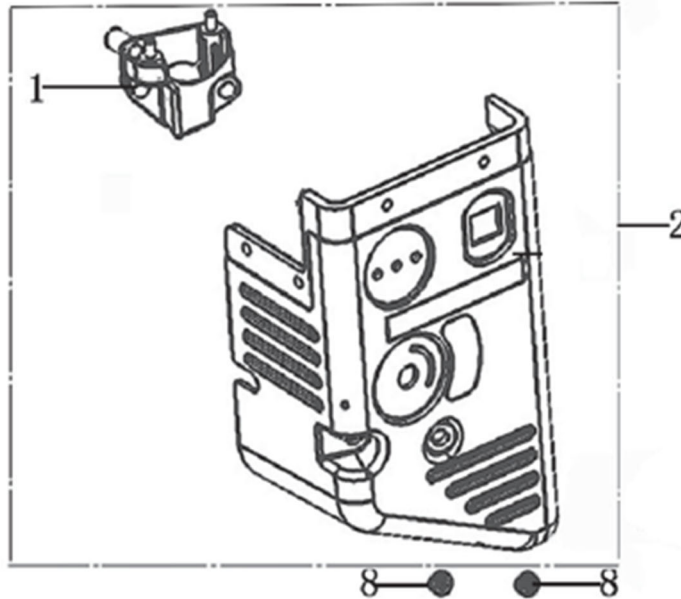

Position	Part number	Název	Name
1	180290022-T251	Příruba vzduchového filtru	Air filter base
2	180020483-T222	Vzduchový filtr kompletní	Air filter assembly
3	171470005-0001	Páčka sytiče	Chocke set
4	110203	Matice	Nut
8	110203	Matice	Nut