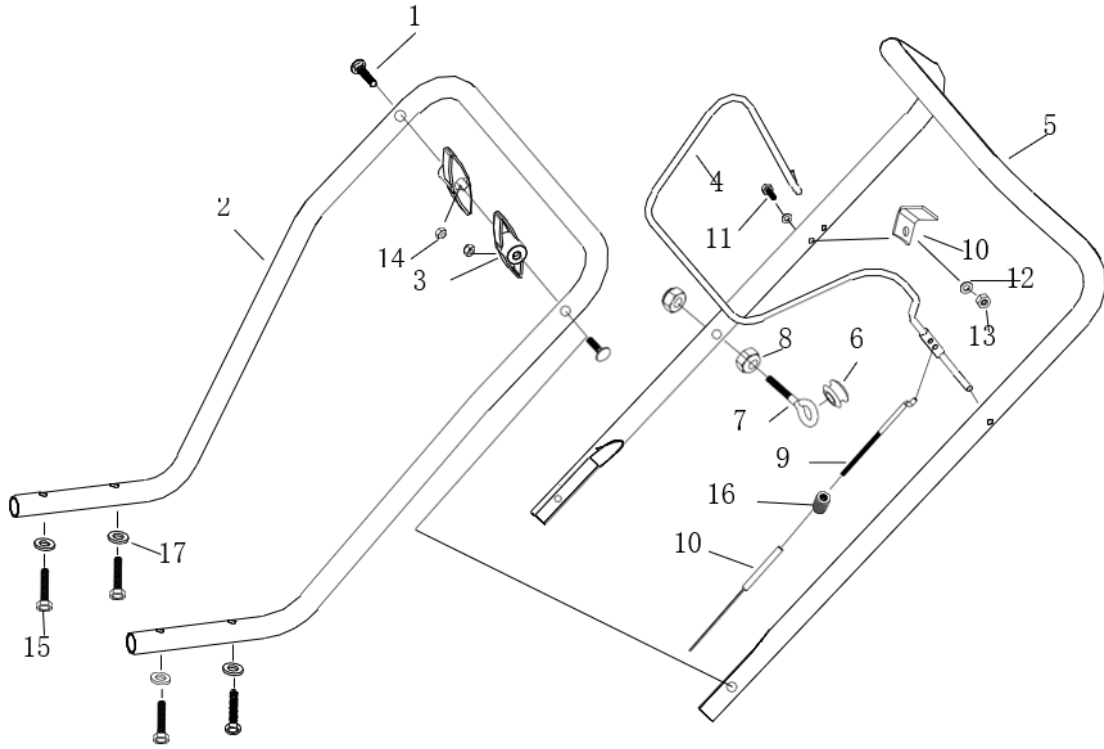

# HECHT® 9401

made for garden

Position	Part number	Název	Name
1	120080275-0001	Hlava válce	Cylinder head
2	380180093-0001	Svorník	Stud bolt
3	Nedostupné	Čep	Pin
4	120150144-0001	Těsnění hlavy válce	Cylinder head gasket
5	380180098-0001	Svorník	Stud bolt
6	A969P	Svíčka zapalování	Spark plug
7	100205057	Šroub	Bolt
8	120250013-0001	Těsnění ventilového víka	Cylinder head cover gasket
9	120220008-0001	Ventilové víko	Cylinder head cover
10	100203011	Šroub	Bolt
11	Nedostupné	Hadička odvodu	Breather tube

# HECHT<sup>®</sup> 9401

made for garden

Position	Part number	Název	Name
1	Pouze celý motor	Kliková skříň	Crankcase
2	620801003	Gufero	Oil seal
3	785001015	Podložka vypouštěcího šroubu	Drain plug washer
4	785001014	Vypouštěcí šroub	Drain plug
5	281890001-0001	Olejové čidlo	Oil sensor
6	100203007	Šroub	Bolt
7	Nedostupné	Olejový spínač	Oil switch
8	100203011	Šroub	Bolt
9	171750002-0001	Regulátor otáček	Governor
10	142105	Ložisko	Bearing
11	380450531-0001	Podložka	Washer
12	381350004-0001	Závlačka	Cotter pin
13	171630001-0001	Ovládací táhlo regulátoru	Governor arm shaft
14	Nedostupné	Hadička odvodu vzduchu	Breather tube

Position	Part number	Název	Name
1	14301-KB01-0000	Olejová měřka	Oil dipstick
2	100205029	Šroub	Bolt
3	110820014-0001	Víko klikové skříně	Crankcase cover
4	620801003	Gufero	Oil seal
5	142105	Ložisko	Bearing
6	Nedostupné	Čep	Pin
7	110830007-0001	Těsnění víka klikové skříně	Crankcase cover gasket

# HECHT® 9401

made for garden

Position	Part number	Název	Name
1	130070079-0001	Pístní kroužky set	Piston ring set
2	380560056-0001	Pojistka pístního čepu	Piston pin clip
3	130030081-0001	Píst	Piston
4	130060031-0001	Pístní čep	Piston pin
5	Nedostupné	Šroub	Bolt
6	130150039-0001	Ojnice	Connecting rod
7	380620050-0001	Woodruffovo pero	Woodruff key
8	Nedostupné	Kliková hřídel	Crankshaft
9	Nedostupné	Pero	Key