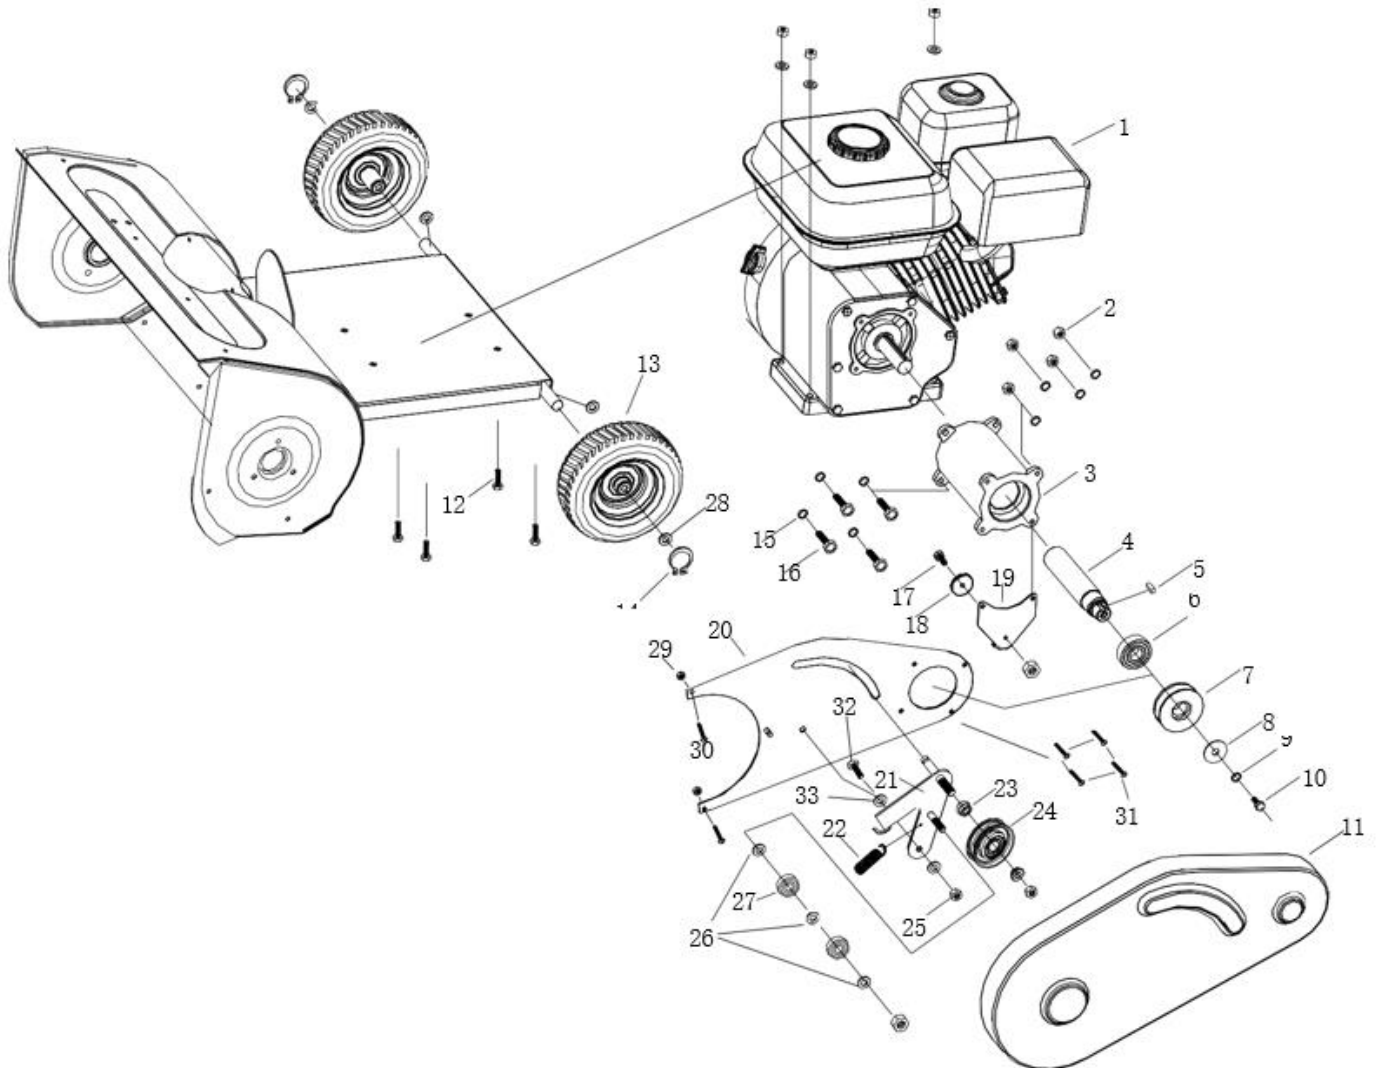

# HECHT® 9401

made for garden

Position	Part number	Název	Name
1	120080275-0001	Hlava válce	Cylinder head
2	380180093-0001	Svorník	Stud bolt
3	Nedostupné	Čep	Pin
4	120150144-0001	Těsnění hlavy válce	Cylinder head gasket
5	380180098-0001	Svorník	Stud bolt
6	A969P	Svíčka zapalování	Spark plug
7	100205057	Šroub	Bolt
8	120250013-0001	Těsnění ventilového víka	Cylinder head cover gasket
9	120220008-0001	Ventilové víko	Cylinder head cover
10	100203011	Šroub	Bolt
11	Nedostupné	Hadička odvodu	Breather tube

# HECHT<sup>®</sup> 9401

made for garden

Position	Part number	Název	Name
1	Pouze celý motor	Kliková skříň	Crankcase
2	620801003	Gufero	Oil seal
3	785001015	Podložka vypouštěcího šroubu	Drain plug washer
4	785001014	Vypouštěcí šroub	Drain plug
5	281890001-0001	Olejové čidlo	Oil sensor
6	100203007	Šroub	Bolt
7	Nedostupné	Olejový spínač	Oil switch
8	100203011	Šroub	Bolt
9	171750002-0001	Regulátor otáček	Governor
10	142105	Ložisko	Bearing
11	380450531-0001	Podložka	Washer
12	381350004-0001	Závlačka	Cotter pin
13	171630001-0001	Ovládací táhlo regulátoru	Governor arm shaft
14	Nedostupné	Hadička odvodu vzduchu	Breather tube

Position	Part number	Název	Name
1	14301-KB01-0000	Olejová měřka	Oil dipstick
2	100205029	Šroub	Bolt
3	110820014-0001	Víko klikové skříně	Crankcase cover
4	620801003	Gufero	Oil seal
5	142105	Ložisko	Bearing
6	Nedostupné	Čep	Pin
7	110830007-0001	Těsnění víka klikové skříně	Crankcase cover gasket

Position	Part number	Název	Name
1	Nedostupné	Táhlo ovládání plynu	Control assembly
2	171660001-0001	Pružina	Spring
3	100602032	Šroub	Bolt
4	100203007	Šroub	Bolt
5	Nedostupné	Pružina	Spring
6	171610002-0001	Pružina táhla regulace	Spring
7	171590002-0001	Táhlo regulace otáček	Governor rod
8	380250002-0001	Šroub	Bolt
9	110203	Matice	Nut
10	171620001-0001	Páka regulace otáček	Governor arm