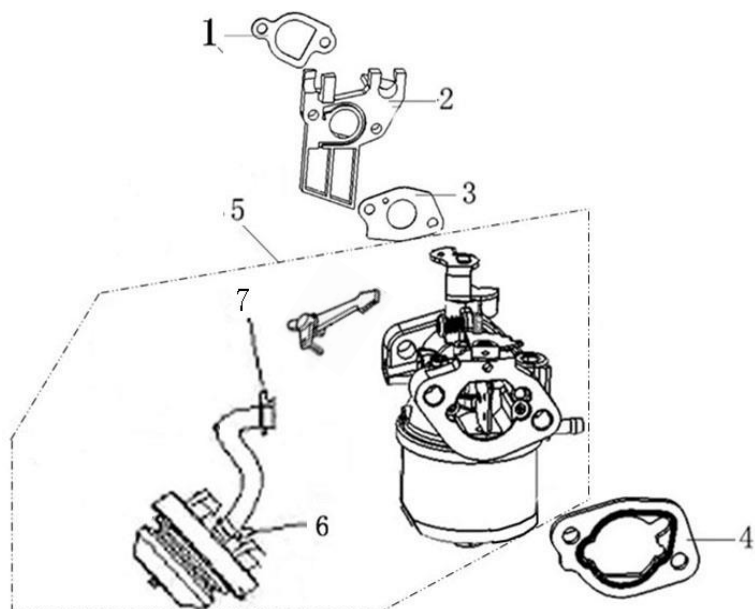

Position	Part number	Název	Name
1	170430060-0001	Těsnění příruby karburátoru	Carburetor insulator gasket
2	170440096-0001	Příruba karburátoru	Carburetor insulator
3	785001019	Těsnění karburátoru	Carburetor gasket
4	170430065-0001	Těsnění vzduchového filtru	Air filter gasket
5	170021068-0001	Karburátor s primerem	Carburetor with primer
6	113300-369000	Primer	Primer
7	380750461-T040	Palivová hadička	Fuel tube