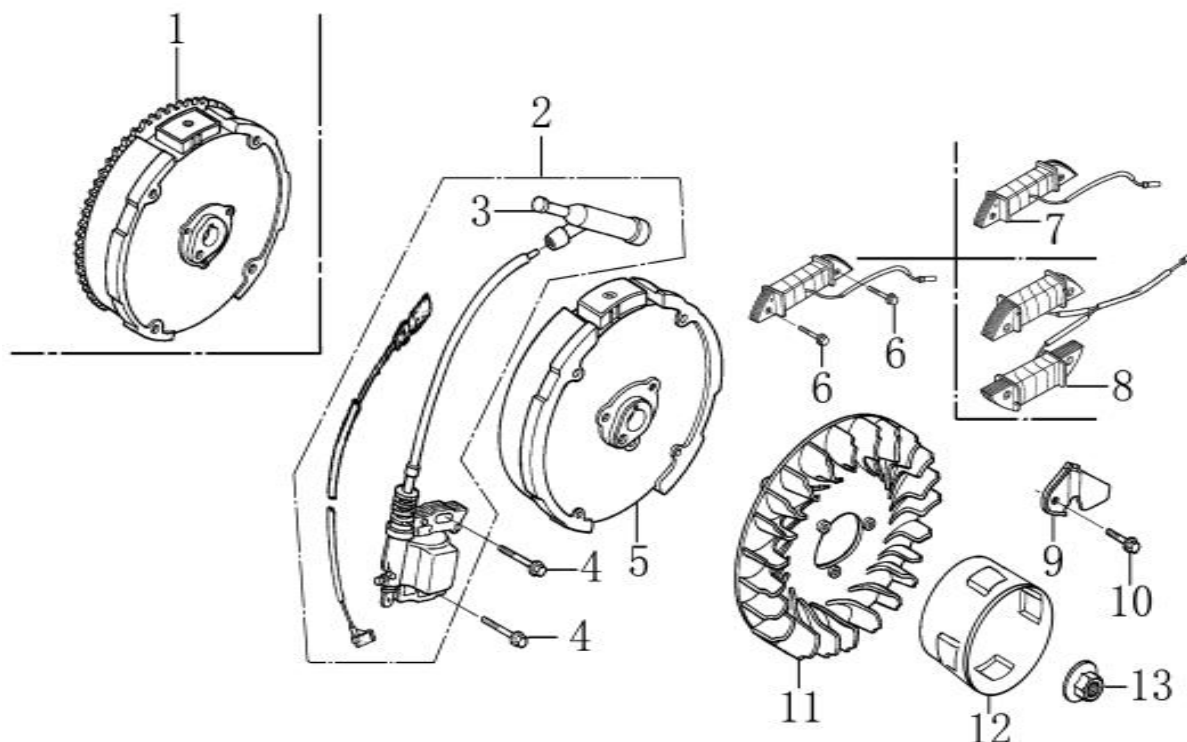

Position	Part number	Název	Name
2	270920180-0001	Cívka zapalování	Ignition coil
3	270950040-0001	Krytka svíčky	Spark plug cap
4	100203022	Šroub	Bolt
5	270020097-0001	Setrvačnick	Flywheel
11	160180007-0001	Ventilátor	Fan
12	193590005-0001	Miska startéru	Starter pulley
13	746001066	Matice	Nut