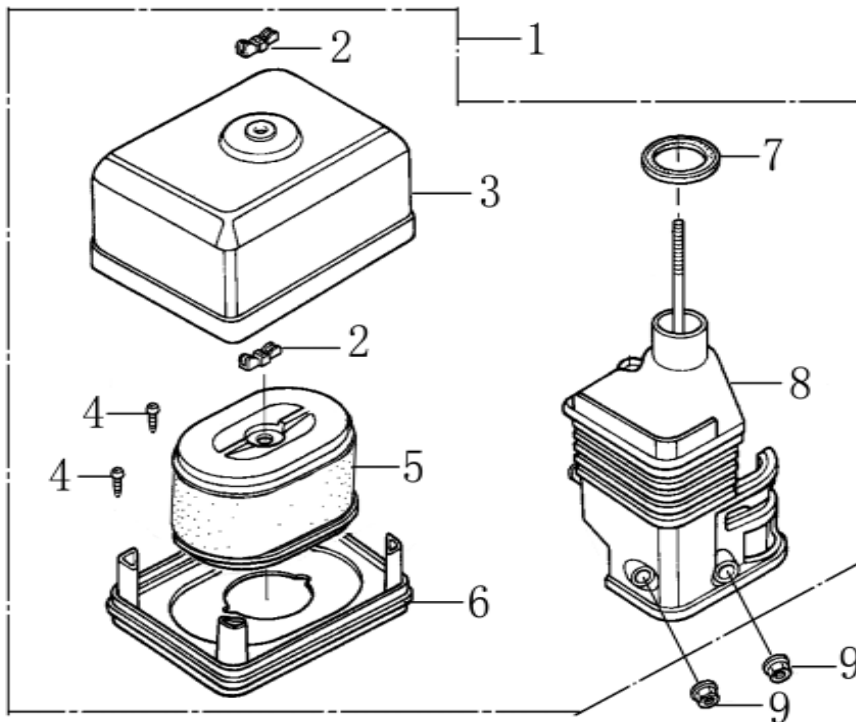

Position	Part number	Název	Name
1	100203005	Šroub	Bolt
2	Nedostupné	Kryt	Shroud
3	Nedostupné	Boční kryt	Side plate
5	Nedostupné	Držák	Bracket
6	100203017	Šroub	Bolt

Position	Part number	Název	Name
1	170430060-0001	Těsnění příruby karburátoru	Carburetor insulator gasket
2	170440096-0001	Příruba karburátoru	Carburetor insulator
3	785001019	Těsnění karburátoru	Carburetor gasket
4	170430065-0001	Těsnění vzduchového filtru	Air filter gasket
5	170021068-0001	Karburátor s primerem	Carburetor with primer
6	113300-369000	Primer	Primer
7	380750461-T040	Palivová hadička	Fuel tube

Position	Part number	Název	Name
2	270920180-0001	Cívka zapalování	Ignition coil
3	270950040-0001	Krytka svíčky	Spark plug cap
4	100203022	Šroub	Bolt
5	270020097-0001	Setrvačnick	Flywheel
11	160180007-0001	Ventilátor	Fan
12	193590005-0001	Miska startéru	Starter pulley
13	746001066	Matice	Nut

Position	Part number	Název	Name
1	Nedostupné	Táhlo ovládání plynu	Control assembly
2	171660001-0001	Pružina	Spring
3	100602032	Šroub	Bolt
4	100203007	Šroub	Bolt
5	Nedostupné	Pružina	Spring
6	171610002-0001	Pružina táhla regulace	Spring
7	171590002-0001	Táhlo regulace otáček	Governor rod
8	380250002-0001	Šroub	Bolt
9	110203	Matice	Nut
10	171620001-0001	Páka regulace otáček	Governor arm