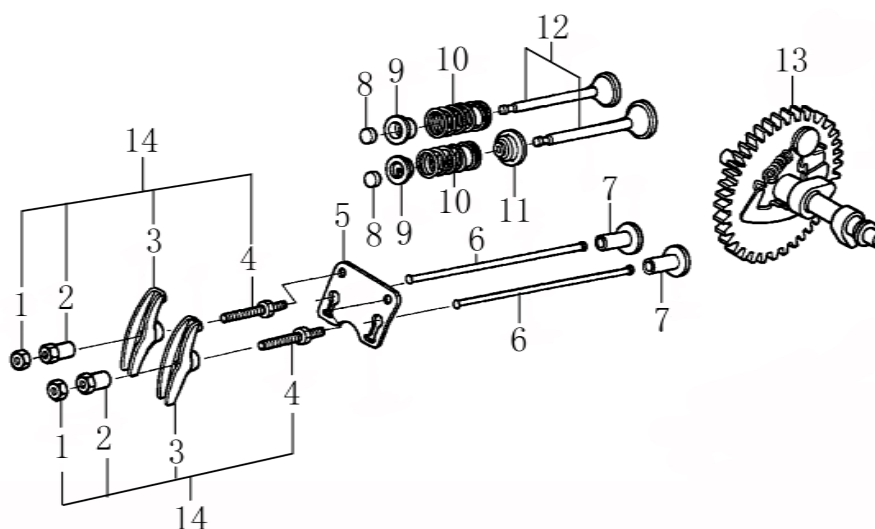

# HECHT® 9401

made for garden

Position	Part number	Název	Name
1	120080275-0001	Hlava válce	Cylinder head
2	380180093-0001	Svorník	Stud bolt
3	Nedostupné	Čep	Pin
4	120150144-0001	Těsnění hlavy válce	Cylinder head gasket
5	380180098-0001	Svorník	Stud bolt
6	A969P	Svíčka zapalování	Spark plug
7	100205057	Šroub	Bolt
8	120250013-0001	Těsnění ventilového víka	Cylinder head cover gasket
9	120220008-0001	Ventilové víko	Cylinder head cover
10	100203011	Šroub	Bolt
11	Nedostupné	Hadička odvodu	Breather tube

# HECHT<sup>®</sup> 9401

made for garden

Position	Part number	Název	Name
1	Pouze celý motor	Kliková skříň	Crankcase
2	620801003	Gufero	Oil seal
3	785001015	Podložka vypouštěcího šroubu	Drain plug washer
4	785001014	Vypouštěcí šroub	Drain plug
5	281890001-0001	Olejové čidlo	Oil sensor
6	100203007	Šroub	Bolt
7	Nedostupné	Olejový spínač	Oil switch
8	100203011	Šroub	Bolt
9	171750002-0001	Regulátor otáček	Governor
10	142105	Ložisko	Bearing
11	380450531-0001	Podložka	Washer
12	381350004-0001	Závlačka	Cotter pin
13	171630001-0001	Ovládací táhlo regulátoru	Governor arm shaft
14	Nedostupné	Hadička odvodu vzduchu	Breather tube

Position	Part number	Název	Name
1	14301-KB01-0000	Olejová měřka	Oil dipstick
2	100205029	Šroub	Bolt
3	110820014-0001	Víko klikové skříně	Crankcase cover
4	620801003	Gufero	Oil seal
5	142105	Ložisko	Bearing
6	Nedostupné	Čep	Pin
7	110830007-0001	Těsnění víka klikové skříně	Crankcase cover gasket

# HECHT® 9401

made for garden

Position	Part number	Název	Name
1	130070079-0001	Pístní kroužky set	Piston ring set
2	380560056-0001	Pojistka pístního čepu	Piston pin clip
3	130030081-0001	Píst	Piston
4	130060031-0001	Pístní čep	Piston pin
5	Nedostupné	Šroub	Bolt
6	130150039-0001	Ojnice	Connecting rod
7	380620050-0001	Woodruffovo pero	Woodruff key
8	Nedostupné	Kliková hřídel	Crankshaft
9	Nedostupné	Pero	Key