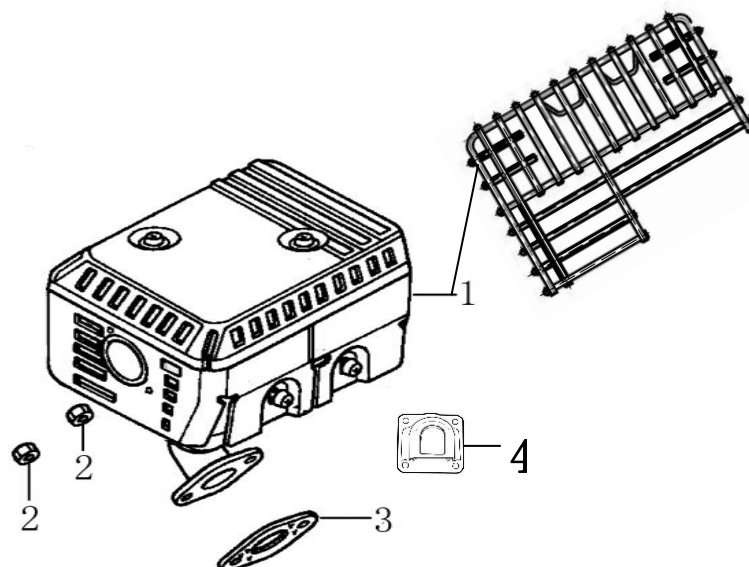

Position	Part number	Název	Name
1	Nedostupné	Výfuk	Muffler
2	Nedostupné	Matice	Nut
3	180650065-0001	Těsnění výfuku	Muffler gasket
4	Nedostupné	Kryt výfuku	Muffler cover