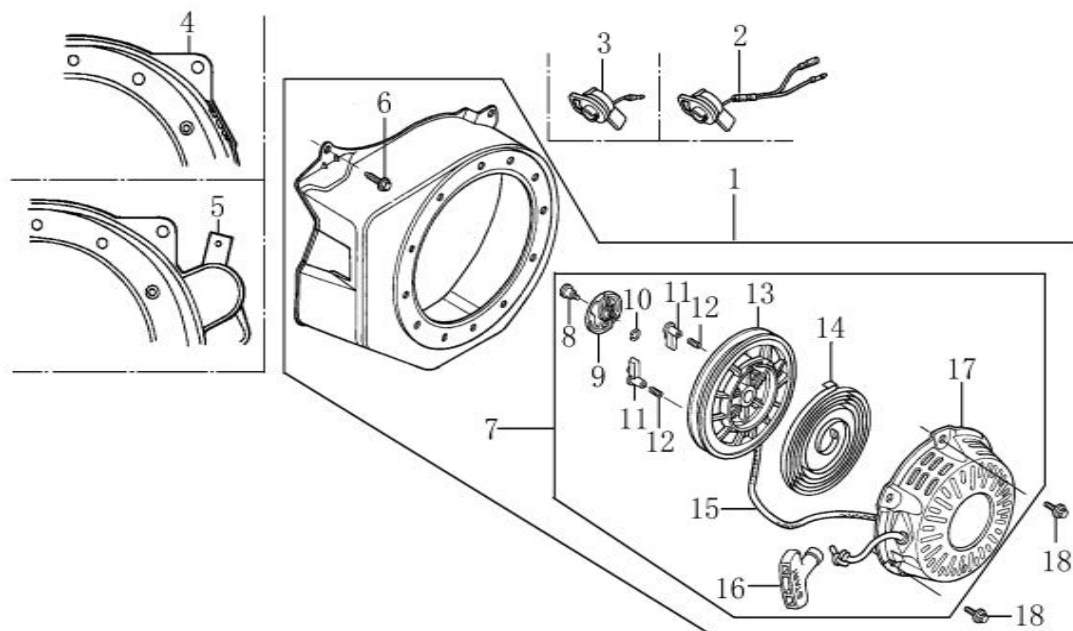

# HECHT® 9401

made for garden

Position	Part number	Název	Name
1	130070079-0001	Pístní kroužky set	Piston ring set
2	380560056-0001	Pojistka pístního čepu	Piston pin clip
3	130030081-0001	Píst	Piston
4	130060031-0001	Pístní čep	Piston pin
5	Nedostupné	Šroub	Bolt
6	130150039-0001	Ojnice	Connecting rod
7	380620050-0001	Woodruffovo pero	Woodruff key
8	Nedostupné	Kliková hřídel	Crankshaft
9	Nedostupné	Pero	Key

# HECHT® 9401

made for garden

Position	Part number	Název	Name
1	Nedostupné	Matice	Nut
2	Nedostupné	Seřizovací matice ventilu	Pivot rocker arm
3	Nedostupné	Vahadlo ventilu	Valve rocker arm
4	Nedostupné	Šroub ventilu	Bolt
5	140710001-0001	Vodící deska ventilů	Push rod guide plate
6	140670004-0001	Zdvihací tyčka ventilu	Push rod
7	140690002-0001	Zdvihátko	Valve lifter
8	26400100801	Koncovka ventilu	Valve rotator
9	140380017-0001	Sedlo pružiny ventilu	Valve spring retainer
10	140340022-0001	Pružina ventilu	Valve spring
11	140400011-0001	Těsnění ventilu	Valve gasket
12	500550024-0001	Ventily (pár)	Valves (pair)
13	Nedostupné	Vačková hřídel	Camshaft
14	140450022-0001	Vahadlo ventilu set	Valve rocker set