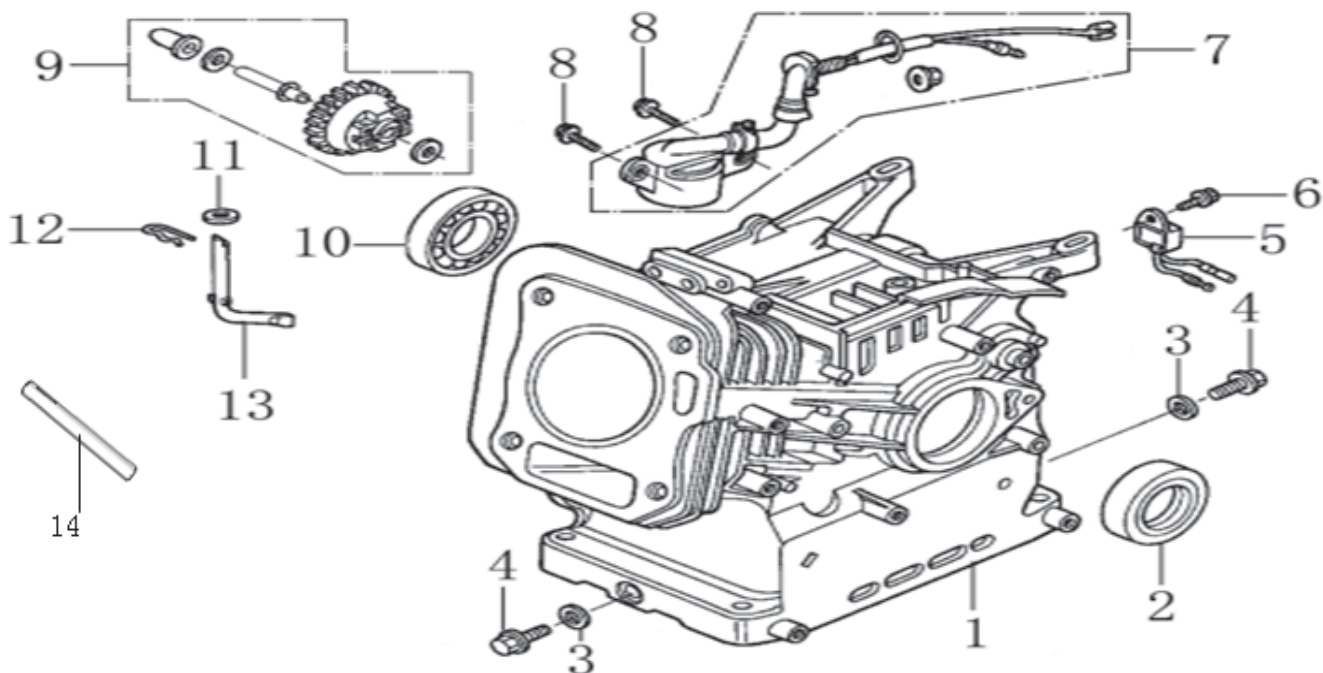

# HECHT® 9401

made for garden

Position	Part number	Název	Name
1	120080275-0001	Hlava válce	Cylinder head
2	380180093-0001	Svorník	Stud bolt
3	Nedostupné	Čep	Pin
4	120150144-0001	Těsnění hlavy válce	Cylinder head gasket
5	380180098-0001	Svorník	Stud bolt
6	A969P	Svíčka zapalování	Spark plug
7	100205057	Šroub	Bolt
8	120250013-0001	Těsnění ventilového víka	Cylinder head cover gasket
9	120220008-0001	Ventilové víko	Cylinder head cover
10	100203011	Šroub	Bolt
11	Nedostupné	Hadička odvodu	Breather tube

# HECHT<sup>®</sup> 9401

made for garden

Position	Part number	Název	Name
1	Pouze celý motor	Kliková skříň	Crankcase
2	620801003	Gufero	Oil seal
3	785001015	Podložka vypouštěcího šroubu	Drain plug washer
4	785001014	Vypouštěcí šroub	Drain plug
5	281890001-0001	Olejové čidlo	Oil sensor
6	100203007	Šroub	Bolt
7	Nedostupné	Olejový spínač	Oil switch
8	100203011	Šroub	Bolt
9	171750002-0001	Regulátor otáček	Governor
10	142105	Ložisko	Bearing
11	380450531-0001	Podložka	Washer
12	381350004-0001	Závlačka	Cotter pin
13	171630001-0001	Ovládací táhlo regulátoru	Governor arm shaft
14	Nedostupné	Hadička odvodu vzduchu	Breather tube

Position	Part number	Název	Name
1	14301-KB01-0000	Olejová měřka	Oil dipstick
2	100205029	Šroub	Bolt
3	110820014-0001	Víko klikové skříně	Crankcase cover
4	620801003	Gufero	Oil seal
5	142105	Ložisko	Bearing
6	Nedostupné	Čep	Pin
7	110830007-0001	Těsnění víka klikové skříně	Crankcase cover gasket

# HECHT® 9401

made for garden

Position	Part number	Název	Name
1	130070079-0001	Pístní kroužky set	Piston ring set
2	380560056-0001	Pojistka pístního čepu	Piston pin clip
3	130030081-0001	Píst	Piston
4	130060031-0001	Pístní čep	Piston pin
5	Nedostupné	Šroub	Bolt
6	130150039-0001	Ojnice	Connecting rod
7	380620050-0001	Woodruffovo pero	Woodruff key
8	Nedostupné	Kliková hřídel	Crankshaft
9	Nedostupné	Pero	Key