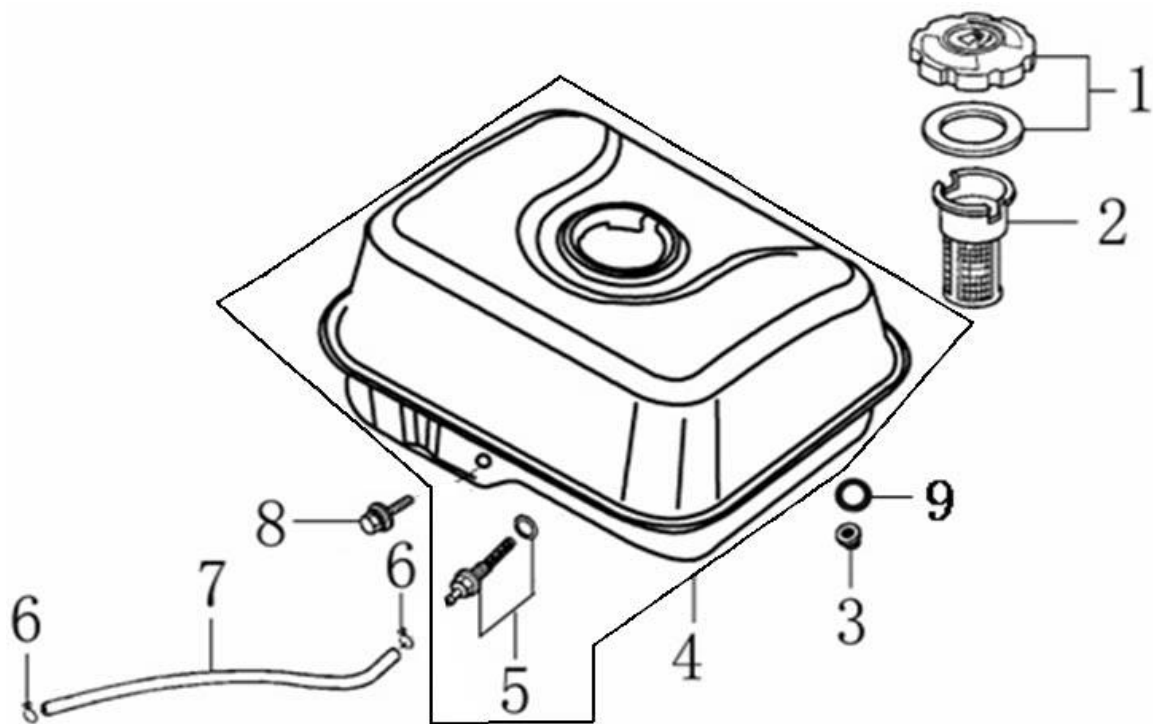

HECHT® 9401

made for garden

Position	Part number	Název	Name
1	170870040-0001	Palivová zátka	Fuel tank cap
2	170720009-0001	Sítko nádrže	Fuel tank filter
3	110203	Matice	Nut
4	170500997-0003	Palivová nádrž	Fuel tank
5	170660077-0001	Palivový filtr	Fuel filter
6	380950188-0001	Svorka hadičky	Fuel tube clip
7	380750180-0001	Palivová hadička	Fuel tube
8	100203022	Šroub	Bolt
9	Nedostupné	Podložka	Washer