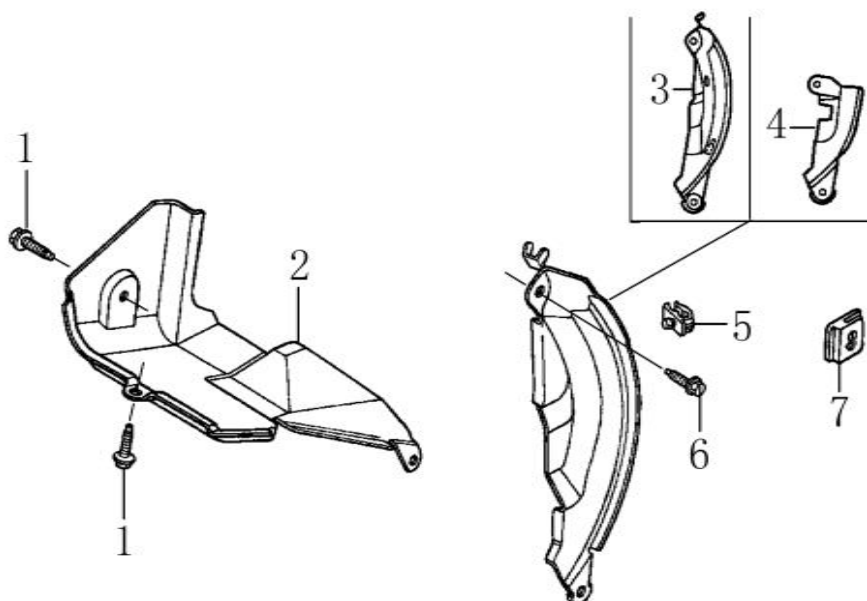

Position	Part number	Název	Name
1	100203005	Šroub	Bolt
2	Nedostupné	Kryt	Shroud
3	Nedostupné	Boční kryt	Side plate
5	Nedostupné	Držák	Bracket
6	100203017	Šroub	Bolt