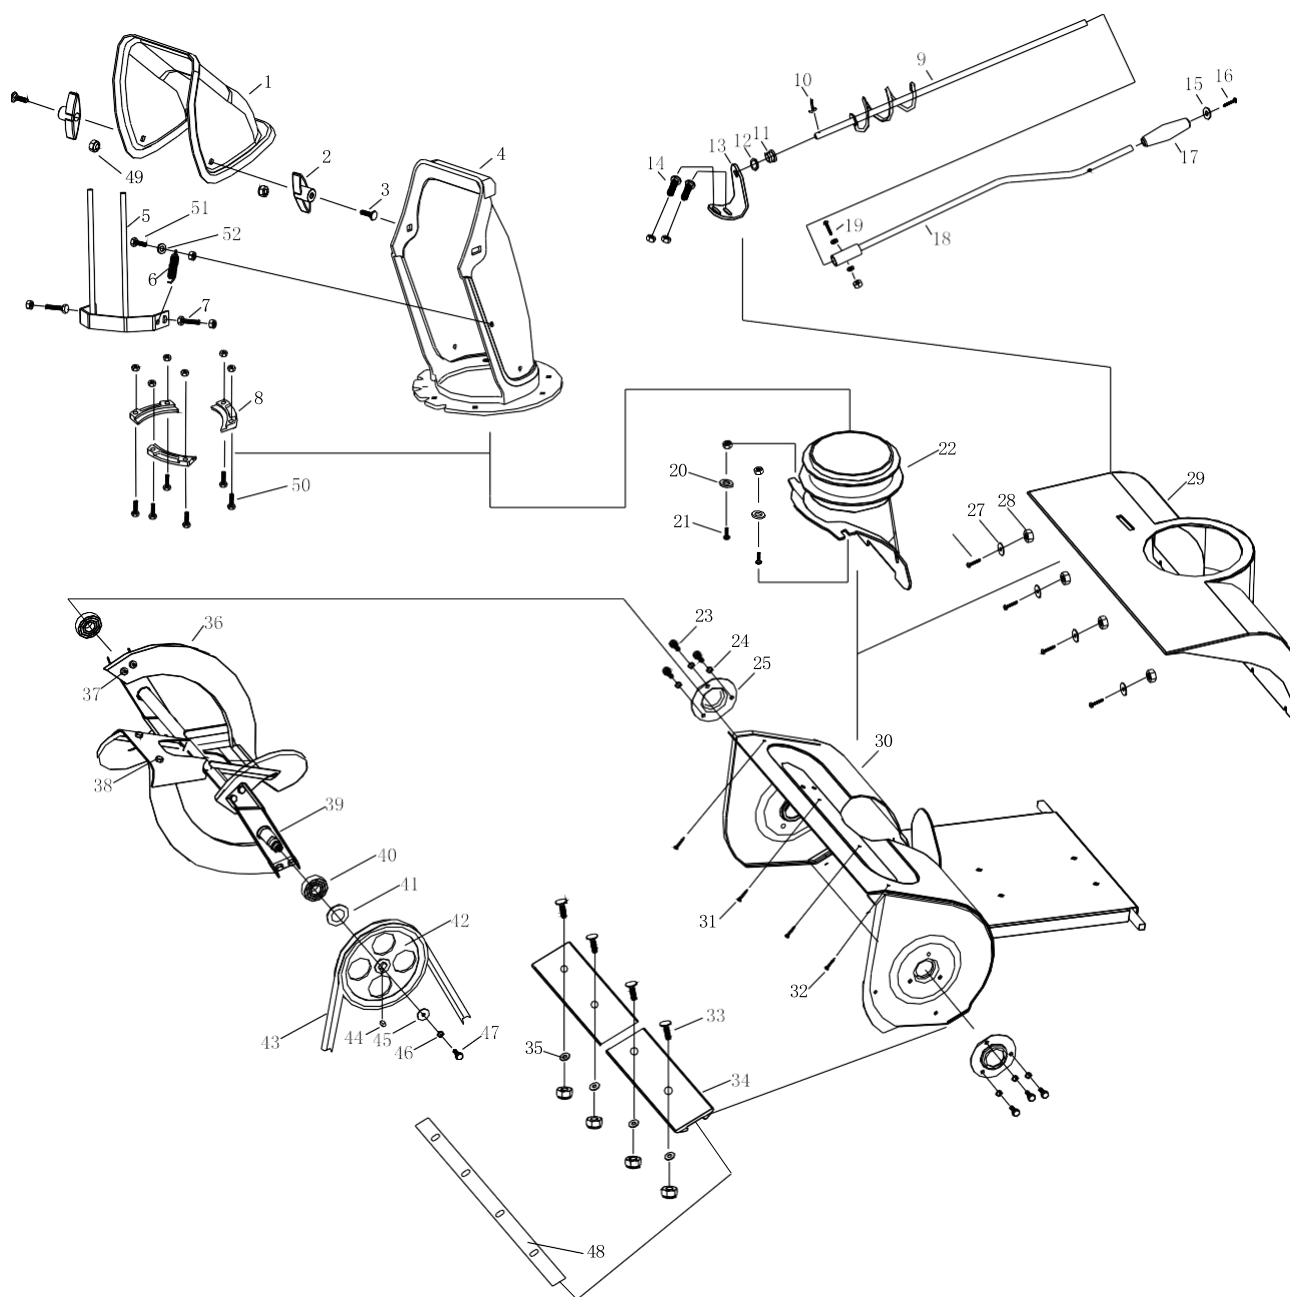

HECHT® 9401

made for garden

Position	Part number	Název	Name
Na tento stroj lze objednat již pouze níže vedené díly. / Only below listed spare parts can be ordered.			
9	XA-04-102	Šnek ovládání komínu	Chute crank