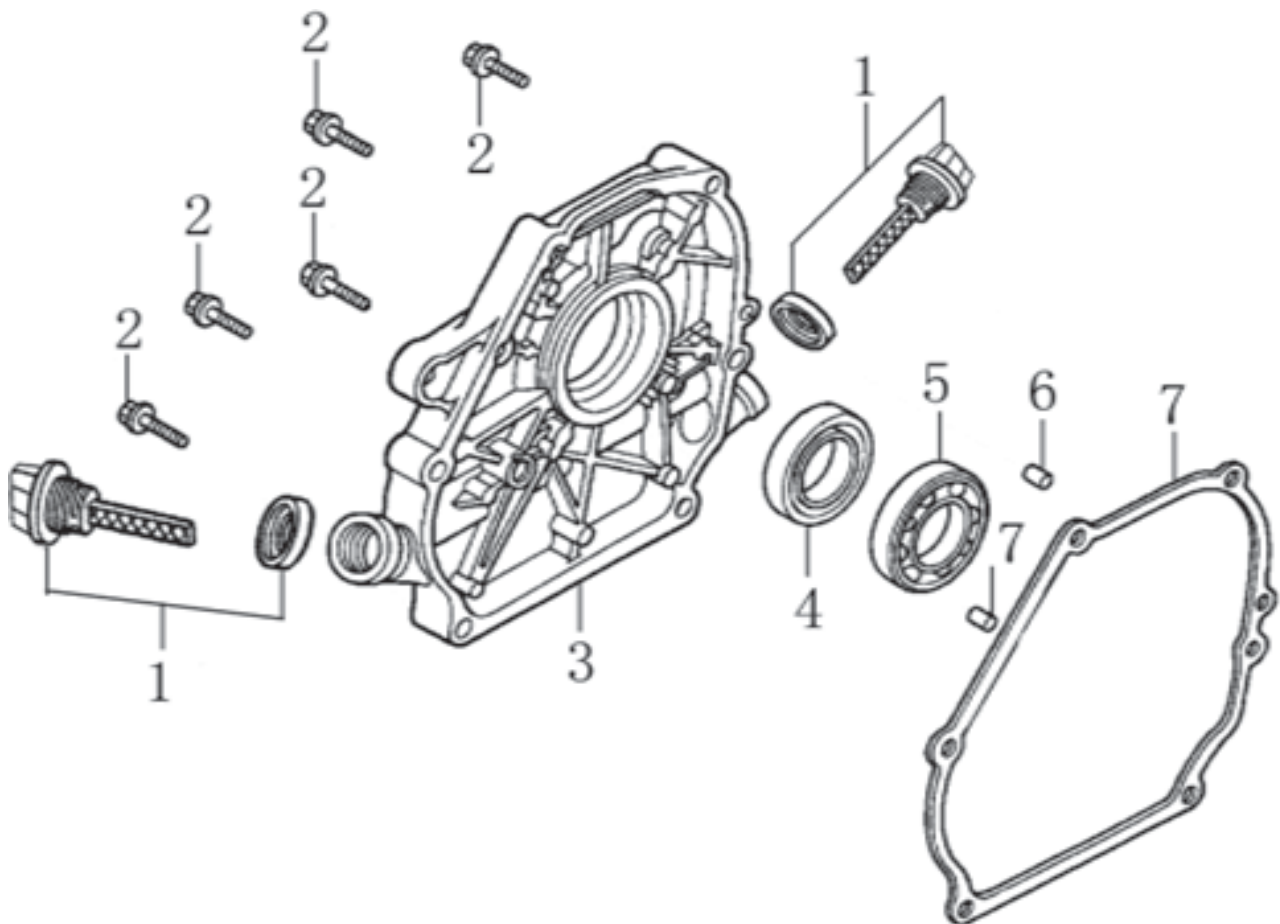

# HECHT® 9401

made for garden

Position	Part number	Název	Name
1	120080275-0001	Hlava válce	Cylinder head
2	380180093-0001	Svorník	Stud bolt
3	Nedostupné	Čep	Pin
4	120150144-0001	Těsnění hlavy válce	Cylinder head gasket
5	380180098-0001	Svorník	Stud bolt
6	A969P	Svíčka zapalování	Spark plug
7	100205057	Šroub	Bolt
8	120250013-0001	Těsnění ventilového víka	Cylinder head cover gasket
9	120220008-0001	Ventilové víko	Cylinder head cover
10	100203011	Šroub	Bolt
11	Nedostupné	Hadička odvodu	Breather tube

# HECHT<sup>®</sup> 9401

made for garden

Position	Part number	Název	Name
1	Pouze celý motor	Kliková skříň	Crankcase
2	620801003	Gufero	Oil seal
3	785001015	Podložka vypouštěcího šroubu	Drain plug washer
4	785001014	Vypouštěcí šroub	Drain plug
5	281890001-0001	Olejové čidlo	Oil sensor
6	100203007	Šroub	Bolt
7	Nedostupné	Olejový spínač	Oil switch
8	100203011	Šroub	Bolt
9	171750002-0001	Regulátor otáček	Governor
10	142105	Ložisko	Bearing
11	380450531-0001	Podložka	Washer
12	381350004-0001	Závlačka	Cotter pin
13	171630001-0001	Ovládací táhlo regulátoru	Governor arm shaft
14	Nedostupné	Hadička odvodu vzduchu	Breather tube

Position	Part number	Název	Name
1	14301-KB01-0000	Olejová měřka	Oil dipstick
2	100205029	Šroub	Bolt
3	110820014-0001	Víko klikové skříně	Crankcase cover
4	620801003	Gufero	Oil seal
5	142105	Ložisko	Bearing
6	Nedostupné	Čep	Pin
7	110830007-0001	Těsnění víka klikové skříně	Crankcase cover gasket

# HECHT® 9401

made for garden

Position	Part number	Název	Name
1	130070079-0001	Pístní kroužky set	Piston ring set
2	380560056-0001	Pojistka pístního čepu	Piston pin clip
3	130030081-0001	Píst	Piston
4	130060031-0001	Pístní čep	Piston pin
5	Nedostupné	Šroub	Bolt
6	130150039-0001	Ojnice	Connecting rod
7	380620050-0001	Woodruffovo pero	Woodruff key
8	Nedostupné	Kliková hřídel	Crankshaft
9	Nedostupné	Pero	Key