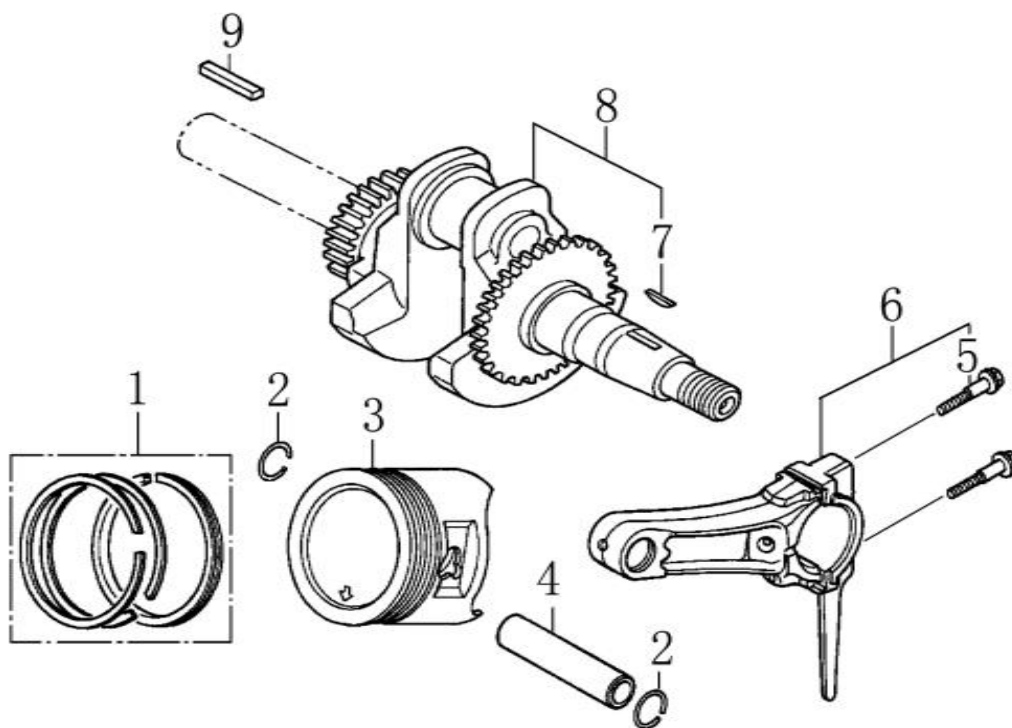

# HECHT® 9401

made for garden

Position	Part number	Název	Name
1	120080275-0001	Hlava válce	Cylinder head
2	380180093-0001	Svorník	Stud bolt
3	Nedostupné	Čep	Pin
4	120150144-0001	Těsnění hlavy válce	Cylinder head gasket
5	380180098-0001	Svorník	Stud bolt
6	A969P	Svíčka zapalování	Spark plug
7	100205057	Šroub	Bolt
8	120250013-0001	Těsnění ventilového víka	Cylinder head cover gasket
9	120220008-0001	Ventilové víko	Cylinder head cover
10	100203011	Šroub	Bolt
11	Nedostupné	Hadička odvodu	Breather tube

# HECHT<sup>®</sup> 9401

made for garden

Position	Part number	Název	Name
1	Pouze celý motor	Kliková skříň	Crankcase
2	620801003	Gufero	Oil seal
3	785001015	Podložka vypouštěcího šroubu	Drain plug washer
4	785001014	Vypouštěcí šroub	Drain plug
5	281890001-0001	Olejové čidlo	Oil sensor
6	100203007	Šroub	Bolt
7	Nedostupné	Olejový spínač	Oil switch
8	100203011	Šroub	Bolt
9	171750002-0001	Regulátor otáček	Governor
10	142105	Ložisko	Bearing
11	380450531-0001	Podložka	Washer
12	381350004-0001	Závlačka	Cotter pin
13	171630001-0001	Ovládací táhlo regulátoru	Governor arm shaft
14	Nedostupné	Hadička odvodu vzduchu	Breather tube

Position	Part number	Název	Name
1	14301-KB01-0000	Olejová měřka	Oil dipstick
2	100205029	Šroub	Bolt
3	110820014-0001	Víko klikové skříně	Crankcase cover
4	620801003	Gufero	Oil seal
5	142105	Ložisko	Bearing
6	Nedostupné	Čep	Pin
7	110830007-0001	Těsnění víka klikové skříně	Crankcase cover gasket

# HECHT® 9401

made for garden

Position	Part number	Název	Name
1	130070079-0001	Pístní kroužky set	Piston ring set
2	380560056-0001	Pojistka pístního čepu	Piston pin clip
3	130030081-0001	Píst	Piston
4	130060031-0001	Pístní čep	Piston pin
5	Nedostupné	Šroub	Bolt
6	130150039-0001	Ojnice	Connecting rod
7	380620050-0001	Woodruffovo pero	Woodruff key
8	Nedostupné	Kliková hřídel	Crankshaft
9	Nedostupné	Pero	Key