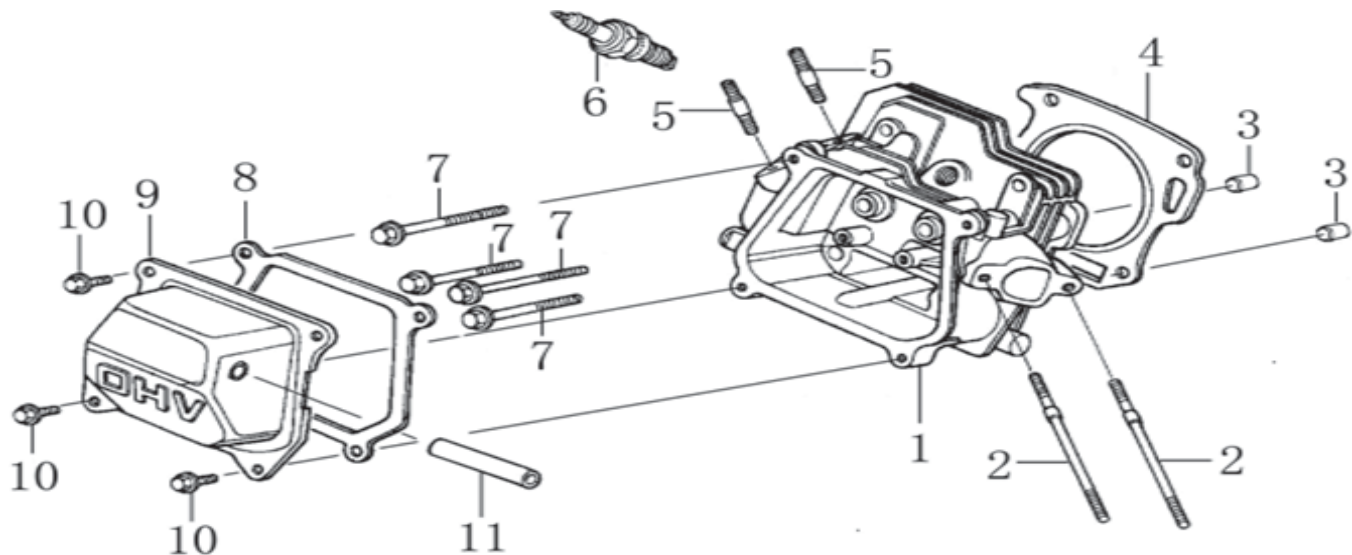

# HECHT® 9401

made for garden

Position	Part number	Název	Name
1	120080275-0001	Hlava válce	Cylinder head
2	380180093-0001	Svorník	Stud bolt
3	Nedostupné	Čep	Pin
4	120150144-0001	Těsnění hlavy válce	Cylinder head gasket
5	380180098-0001	Svorník	Stud bolt
6	A969P	Svíčka zapalování	Spark plug
7	100205057	Šroub	Bolt
8	120250013-0001	Těsnění ventilového víka	Cylinder head cover gasket
9	120220008-0001	Ventilové víko	Cylinder head cover
10	100203011	Šroub	Bolt
11	Nedostupné	Hadička odvodu	Breather tube

# HECHT<sup>®</sup> 9401

made for garden

Position	Part number	Název	Name
1	Pouze celý motor	Kliková skříň	Crankcase
2	620801003	Gufero	Oil seal
3	785001015	Podložka vypouštěcího šroubu	Drain plug washer
4	785001014	Vypouštěcí šroub	Drain plug
5	281890001-0001	Olejové čidlo	Oil sensor
6	100203007	Šroub	Bolt
7	Nedostupné	Olejový spínač	Oil switch
8	100203011	Šroub	Bolt
9	171750002-0001	Regulátor otáček	Governor
10	142105	Ložisko	Bearing
11	380450531-0001	Podložka	Washer
12	381350004-0001	Závlačka	Cotter pin
13	171630001-0001	Ovládací táhlo regulátoru	Governor arm shaft
14	Nedostupné	Hadička odvodu vzduchu	Breather tube

Position	Part number	Název	Name
1	14301-KB01-0000	Olejová měřka	Oil dipstick
2	100205029	Šroub	Bolt
3	110820014-0001	Víko klikové skříně	Crankcase cover
4	620801003	Gufero	Oil seal
5	142105	Ložisko	Bearing
6	Nedostupné	Čep	Pin
7	110830007-0001	Těsnění víka klikové skříně	Crankcase cover gasket