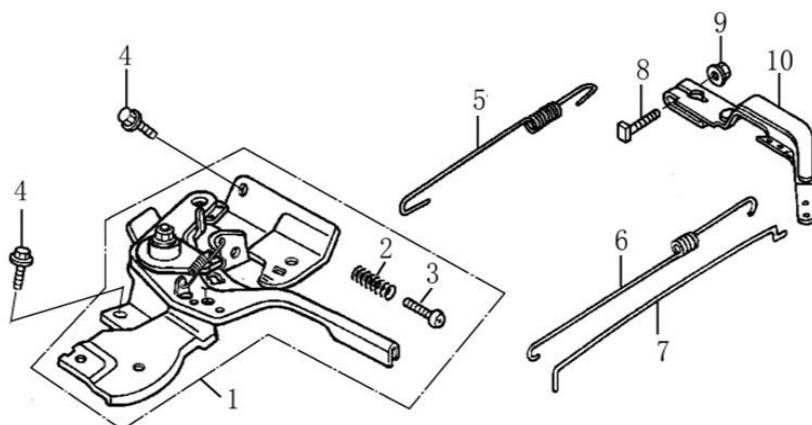

Position	Part number	Název	Name
1	Nedostupné	Táhlo ovládání plynu	Control assembly
2	171660001-0001	Pružina	Spring
3	100602032	Šroub	Bolt
4	100203007	Šroub	Bolt
5	Nedostupné	Pružina	Spring
6	171610002-0001	Pružina táhla regulace	Spring
7	171590002-0001	Táhlo regulace otáček	Governor rod
8	380250002-0001	Šroub	Bolt
9	110203	Matice	Nut
10	171620001-0001	Páka regulace otáček	Governor arm