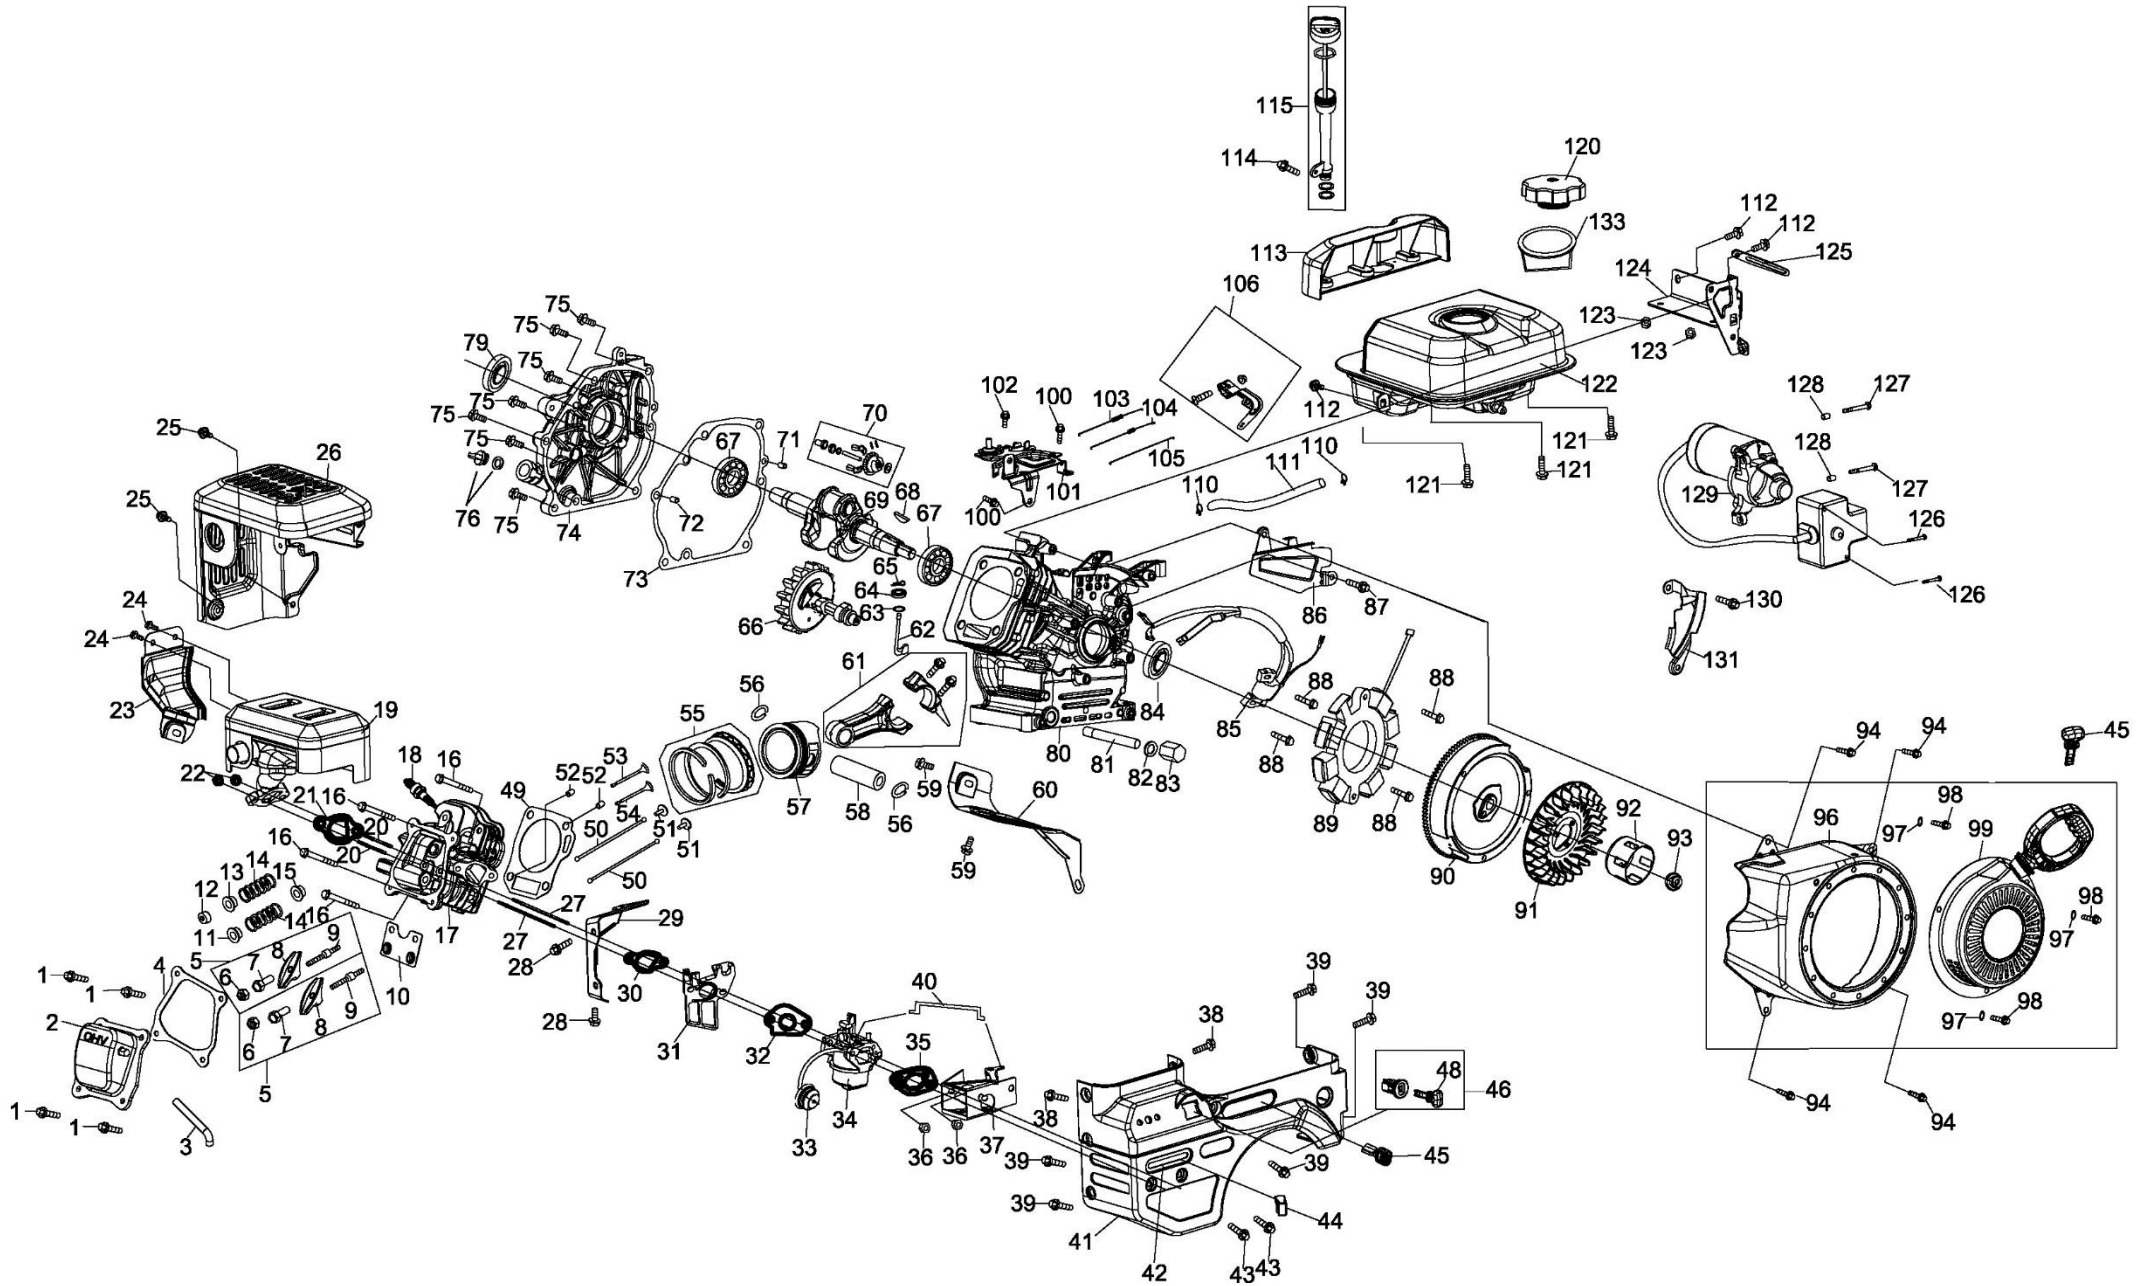

HECHT[®] 9550

made for garden

Position	Part number	Název	Name
4	785001031	Těsnění ventilového víka	Cylinder head cover gasket
10	15406-KB01-0000	Vodící deska ventilů	Push rod guide board
11	15711-KB01-0000	Sedlo pružiny sacího ventilu	Intake valve spring retainer
12	15713-KB01-0000	Koncovka ventilu	Exhaust valve rotator
13	15712-KB01-0000	Sedlo pružiny výfukového ventilu	Exhaust valve spring retainer
14	15703-KB01-0000	Pružina ventilu	Valve spring
15	1572B-KB03-0000	Těsnění sacího ventilu	Intake valve seal
18	A969P	Svíčka zapalování	Spark plug
22	SB-94	Matice	Nut
28	100103009	Šroub	Bolt
30	785001021	Těsnění příruby karburátoru	Intake flange gasket
31	17112-KB01-0000	Příruba karburátoru	Carburetor intake flange
33	113300-369000	Primer	Primer - Hand pump
36	110103	Matice	Nut
38	100103009	Šroub	Bolt
39	100103013	Šroub	Bolt
43	100103015	Šroub	Bolt
56	13105-KB01-0000	Pojistka pístního čepu	Piston pin circlip
59	100103009	Šroub	Bolt
61	13220-KB01-0000	Ojnice kompletní	Connecting rod assembly
62	24605-LC90-0000	Ovládací táhlo regulátoru	Governor control rod
67	142105	Ložisko	Bearing
76	14311-LC90-0200	Olejová zátka	Oil plug
83	91103-KB01-0000	Vypouštěcí šroub	Oil drain plug
84	620801003	Gufero	Oil seal
85	81200-LC90-0800	Cívka zapalování	Ignition coil
87	100203007	Šroub	Bolt
88	100103022	Šroub	Bolt
90	82150-KB01-0000	Setrvačnick	Flywheel
91	19102-KB01-0100	Ventilátor	Fan
93	746001066	Matice	Nut
94	1003009	Šroub	Bolt
98	100203007	Šroub	Bolt
102	100203007	Šroub	Bolt
104	24603-KB01-0000	Pružina táhla plynu	Governor rod spring
112	100203007	Šroub	Bolt
114	100203007	Šroub	Bolt
121	100103013	Šroub	Bolt