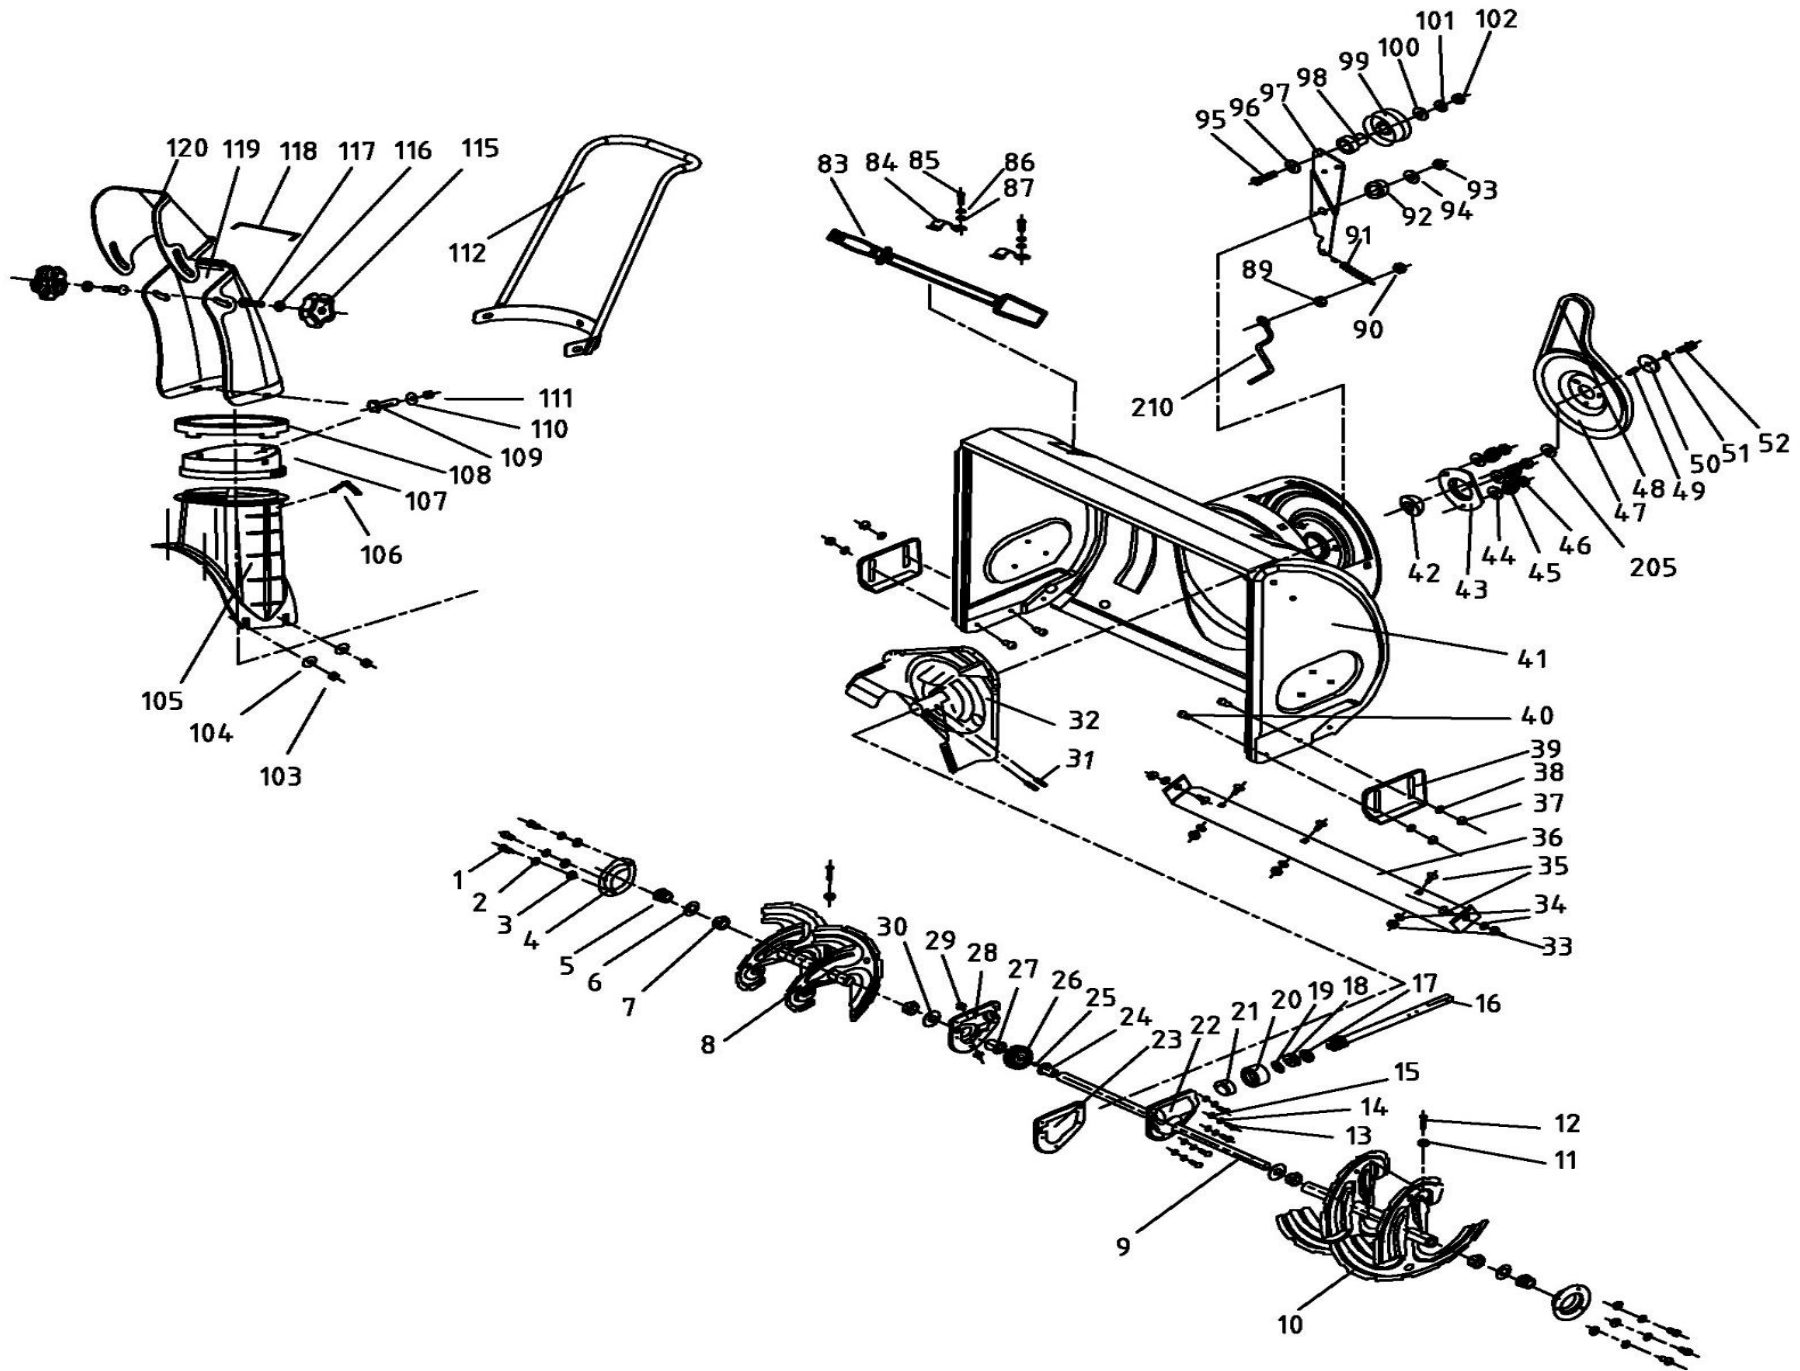

HECHT® 9550

made for garden

Position	Part number	Název	Name
Na tento stroj jsou dostupné již pouze níže vedené díly / Only below listed spare parts are available.			
11	SB-94	Matice	Nut
12	SJ-070	Střížný šroub	Bolt
20	149304	Ložisko	Bearing
23	8208-765002	Těsnění skříně šneku	Gasket
26	26100302801	Ozubené kolo převodovky	Gear
39	SJ-111	Kluzák	Slide shoe
48	H955048	Klínový řemen	V-belt