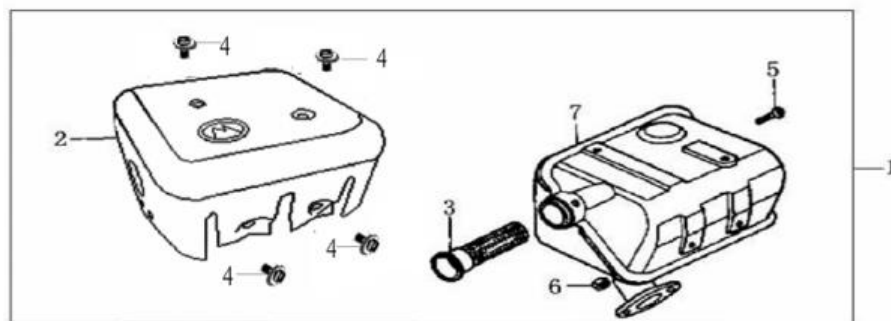

Position	Part number	Název	Name
1	18000-KB01-0000	Výfuk kompletní	Muffler assembly