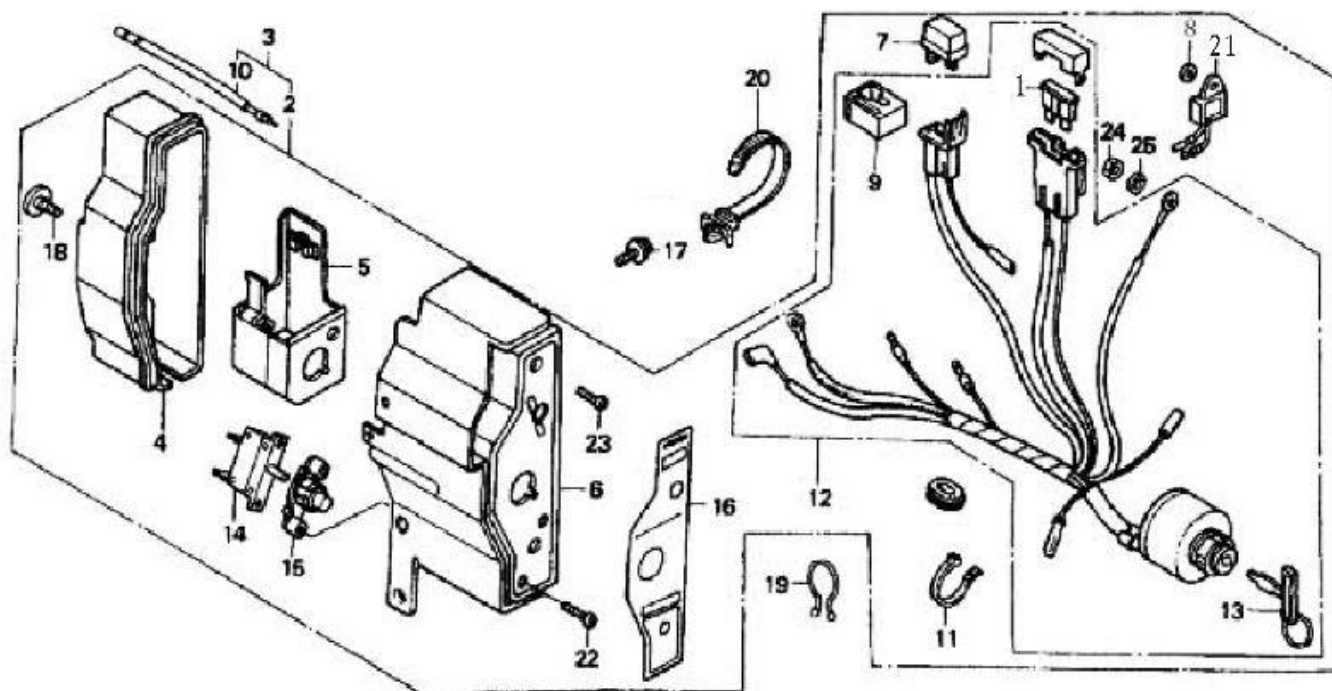

Position	Part number	Název	Name
3	82240-KB12-0000	Box spínací skříňky kompletní	Box switch case
12	82241-KB12-0000	Spínací skříňka	Switch case
13	TD2002-C04-0000	Klíček elektrického startování (pár)	Key (pair)