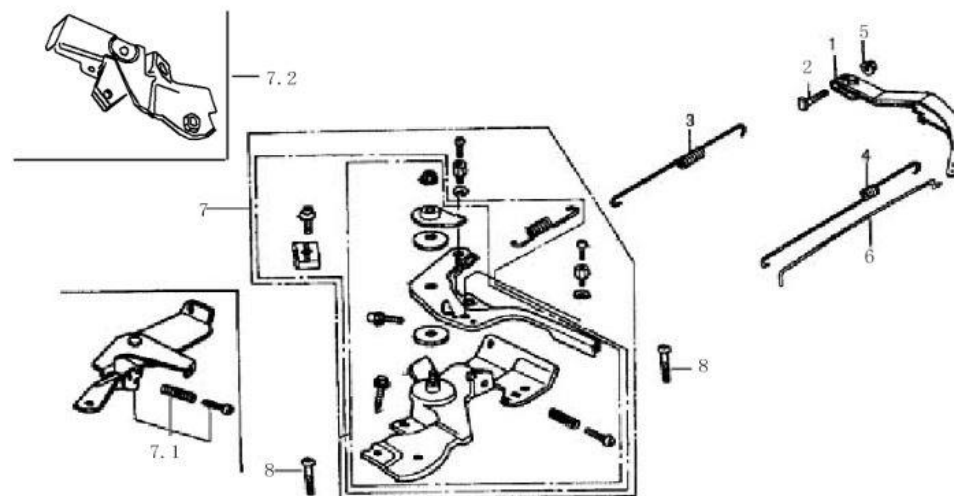

Position	Part number	Název	Name
4	24603-KB01-0000	Pružina táhla plynu	Throttle return spring
6	24604-KB01-0000	Táhlo plynu	Throttle linkage