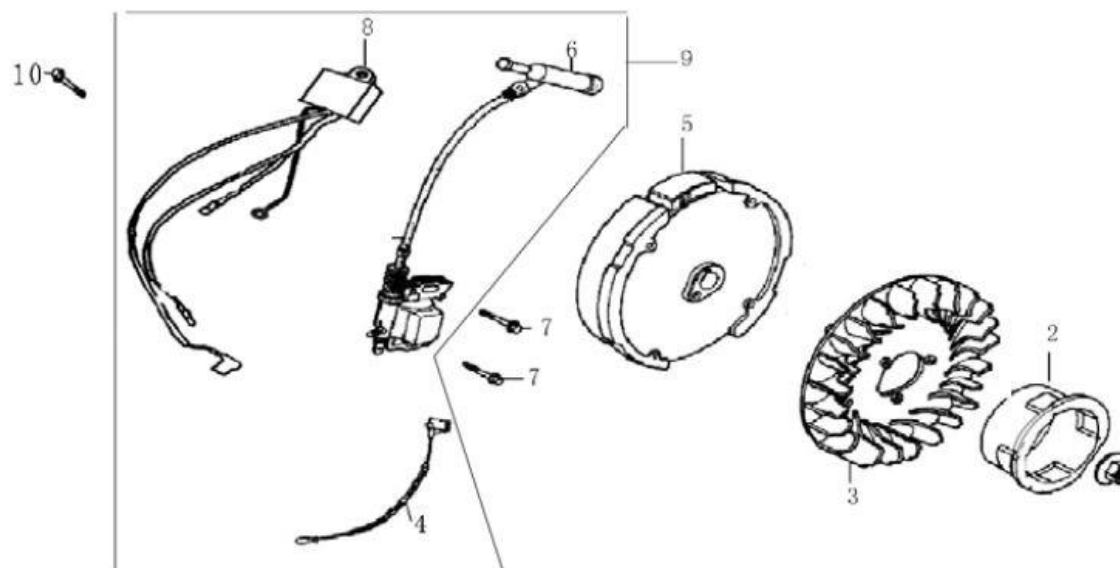

Position	Part number	Název	
3	19102-KB01-0000	Ventilátor	Fan
5	82150-KB01-0000	Setrvačnick Flywheel	Flywheel
6	81200-KB01-0000	Cívka zapalování	Ignition coil