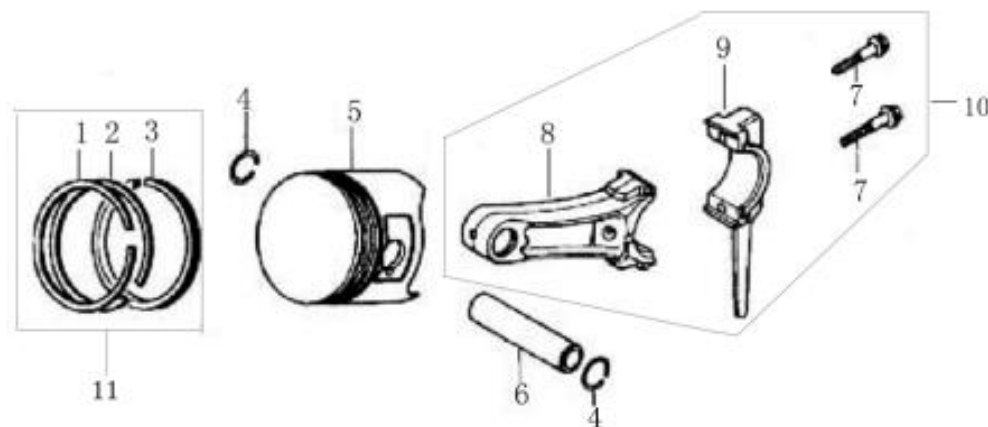

Position	Part number	Název	Name
4	13105-KB01-0000	Pojistka pístního čepu	Piston pin ring
6	13102-KB01-0000	Piston pin	Piston pin
10	13220-KB01-0000	Ojnice kompletní	Connecting rod assembly
11	H3230-401	Pístní kroužky set	Piston ring set