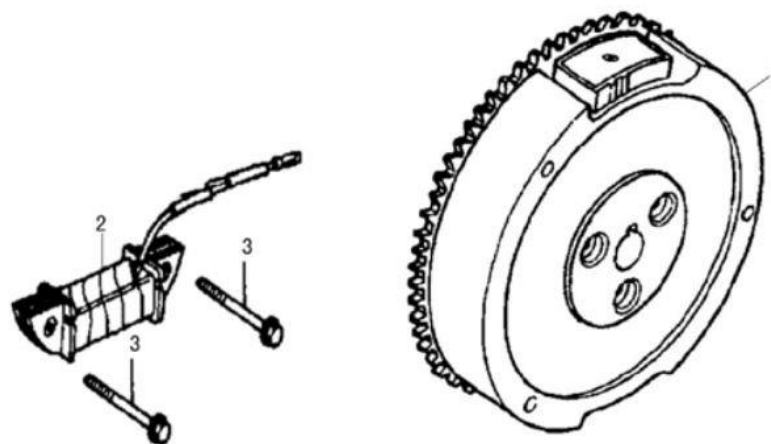

Position	Part number	Název	Name
2	955501101	Cívka dobíjení	Charge coil