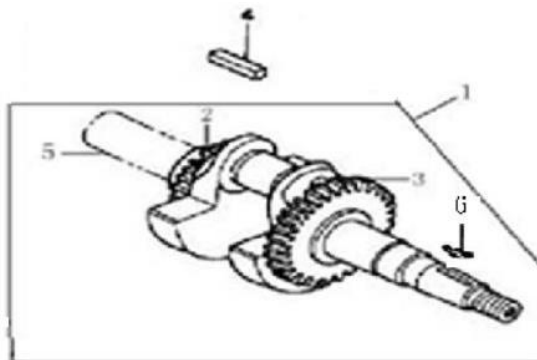

Position	Part number	Název	Name
6	91601-KB01-0000	Woodruffovo pero	Woodruff key