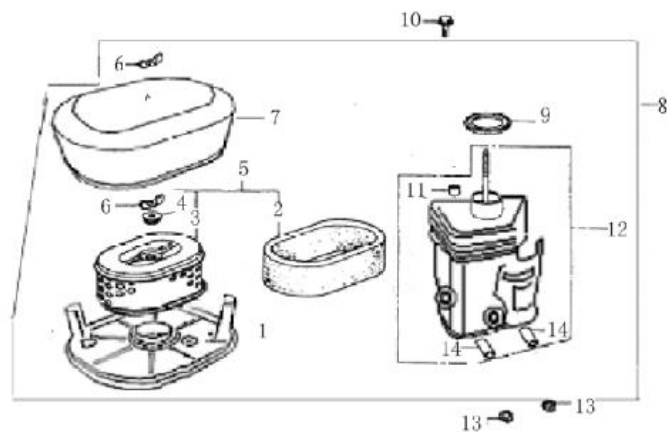

Position	Part number	Název	Name
1	24620-KB01-0000	Regulátor otáček kompletní	Governor gear assembly
3	87400-KB01-0000	Olejový sensor	Oil sensor
4	281890001-0001	Olejové čidlo	Oil alarm
12	24606-KB01-0000	Závlačka	Cotter pin
14	24605-KB01-0000	Ovládací táhlo regulátoru	Governor arm
20	91103-KB01-0000	Vypouštěcí šroub	Drain oil bolt

Position	Part number	Název	Name
10	14301-KB01-0000	Olejová měrka	Oil cap

Position	Part number	Název	Name
4	13105-KB01-0000	Pojistka pístního čepu	Piston pin ring
6	13102-KB01-0000	Piston pin	Piston pin
10	13220-KB01-0000	Ojnice kompletní	Connecting rod assembly
11	H3230-401	Pístní kroužky set	Piston ring set

Position	Part number	Název	Name
6	91601-KB01-0000	Woodruffovo pero	Woodruff key

Position	Part number	Název	Name
7	15701-KB01-0000	Sací ventil	Intake valve
8	15702-KB01-0000	Výfukový ventil	Exhaust valve
9	15703-KB01-0000	Pružina ventilu	Valve spring
10	15711-KB01-0000	Sedlo pružiny sacího ventilu	Valve spring seat
11	15712-KB01-0000	Sedlo pružiny výfukového ventilu	Valve spring seat
12	15713-KB01-0000	Koncovka ventilu	Adjust cap, exhaust
13	15406-KB01-0000	Vodící deska ventilů	Push rod guide

Position	Part number	Název	Name
15	12021500002	Startér kompletní	Starter assembly

Position	Part number	Název	Name
11	17112-KB01-0000	Příruba karburátoru	Carburetor intake flange
12	785001021	Těsnění příruba karburátoru	Intake flange gasket
13	785011032	Těsnění karburátoru	Carburetor gasket