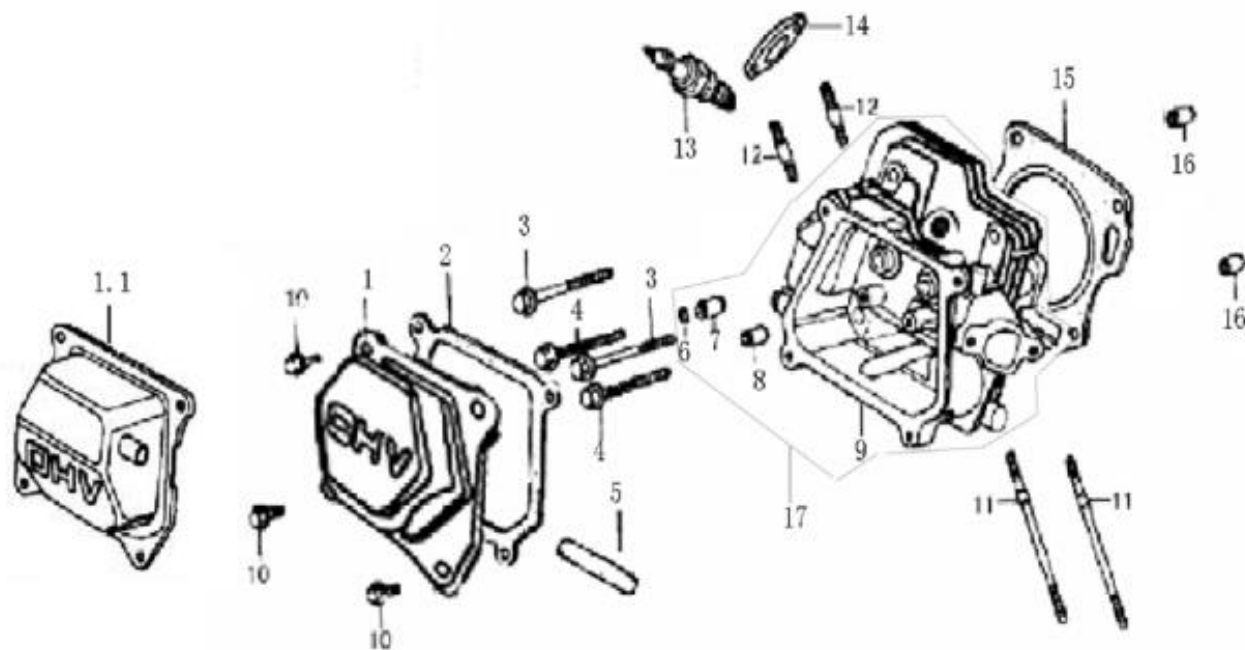

Position	Part number	Název	Name
2	785001031	Těsnění ventilového víka	Gasket for cylinder head
5	12104-KB01-0800	Hadička odvodu	Breathing tube
11	91127-KB01-0000	Svorník	Stud bolt
12	91138-KB03-0000	Svorník	Stud bolt
13	A969P	Svíčka zapalování	Spark plug
14	18007-KB01-0000	Těsnění výfuku	Muffler gasket