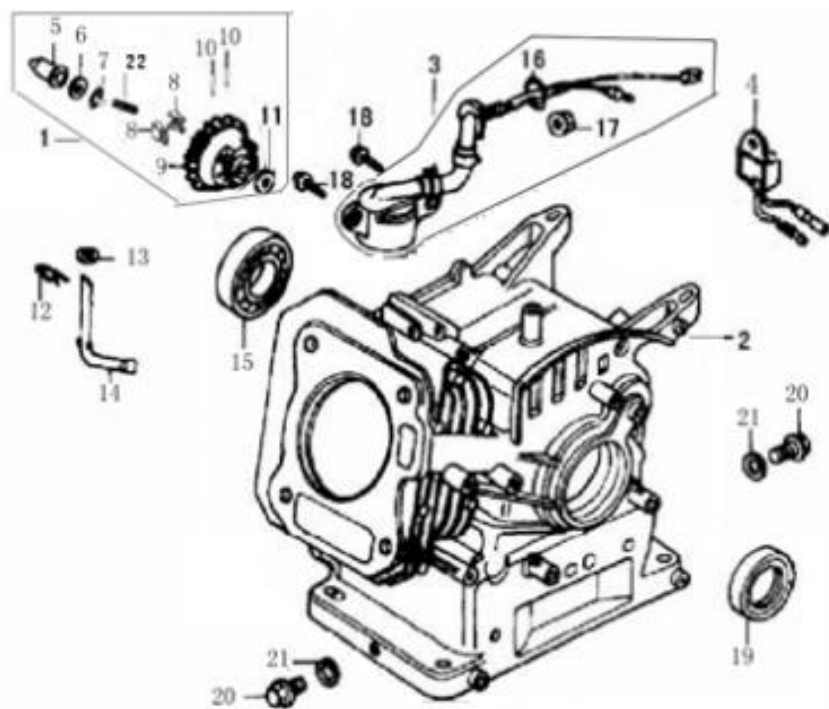

Position	Part number	Název	Name
96	SJ-013A	Polovina kola pohonu	Half gear
98	SJ-013B	Domeček ložiska	Bearing cover
103	SJ-002	Vedení	Guide
105	SJ-040	Páka	Lever
106	SJ-010A	Třecí řemenice s přírubou	Pulley with insulator
107	SJ-010B	Čep třecí řemenice	Pin
109	SJ-007	Deska variátoru	Board
112	SJ-069	Pružina	Spring
113	SJ-107	Pouzdro	Sleeve
119	SJ-016B	Kladka bowdenu	Wire pulley
121	SJ-008	Řemenice napínáku	Tension pulley
122	SJ-008B	Pouzdro	Sleeve
124	SJ-008C	Podložka řemenice napínáku	Washer
128	SJ-023	Držák	Holder
129	SJ-032A	Pružina	Spring
130	SJ-050	Šroub	Bolt
131	SJ-037	Pružina	Spring
136	SJ-039	Řemenice	Pulley
138	SJ-004	Domeček ložiska	Bearing cover
140	BE-SB204	Ložisko	Bearing
142	SJ-011A	Plastová podložka	Plastic washer
143	SB-080	Závlačka	Cotter pin
145	SJ-011	Držák ovládání komínu	Holder control chute
151	SJ-006	Plech náběru	Guide bar
156	SJ-111	Kluzák	Skid shoe
157	SJ-104	Skříň náběru	Main body
160	NJ-02	Závlačka	Pin
161	NJ-01	Střížný čep	Shaft pin
162	30-SX-11-135	Šnek levý	Left auger
163	SJ-019	Pouzdro hřídele	Sleeve
165	SJ-020	Pouzdro	Sleeve
166	SJ-024	Domeček ložiska	Bearing cover
169	30-SX-11-125	Šnek pravý	Right auger
173	26100302801	Ozubené kolo převodovky	Whorm gear
174	SJ-101	Polovina skříňě	Pedestal
175	SJ-108	Pouzdro převodovky	Sleeve
176	SJ-019	Pouzdro hřídele	Sleeve
177	SJ-101A	Polovina skříňě	Pedestal

Position	Part number	Název	Name
1	24620-KB01-0000	Regulátor otáček kompletní	Governor gear assembly
3	87400-KB01-0000	Olejový sensor	Oil sensor
4	281890001-0001	Olejové čidlo	Oil alarm
12	24606-KB01-0000	Závlačka	Cotter pin
14	24605-KB01-0000	Ovládací táhlo regulátoru	Governor arm
20	91103-KB01-0000	Vypouštěcí šroub	Drain oil bolt