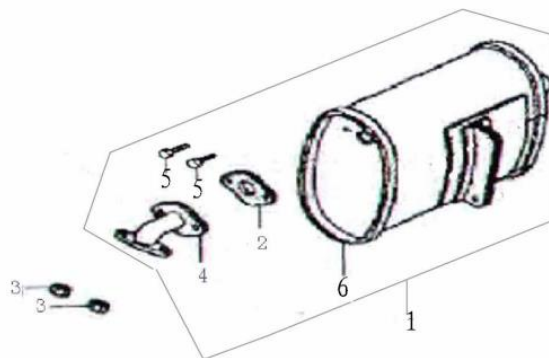

Position	Part number	Název	Name
2	18007-B93-0000	Těsnění výfuku	Muffler gasket