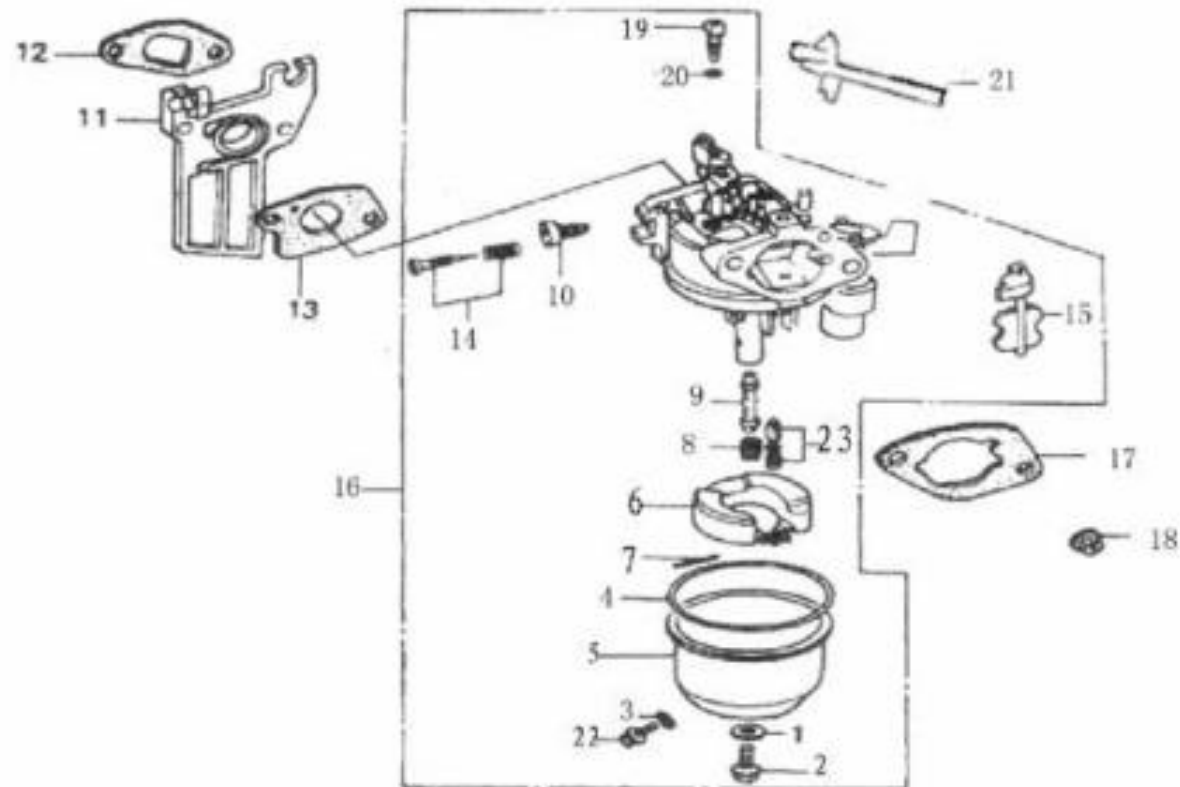

Position	Part number	Název	Name
11	17112-KB01-0000	Příruba karburátoru	Carburetor intake flange
12	785001021	Těsnění příruba karburátoru	Intake flange gasket
13	785011032	Těsnění karburátoru	Carburetor gasket