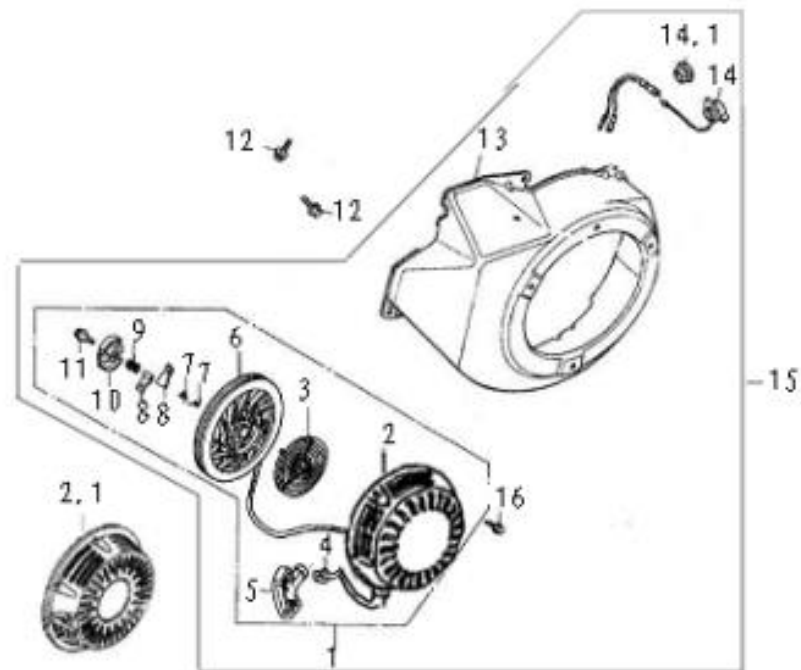

Position	Part number	Název	Name
1	24620-KB01-0000	Regulátor otáček kompletní	Governor gear assembly
3	87400-KB01-0000	Olejový sensor	Oil sensor
4	281890001-0001	Olejové čidlo	Oil alarm
12	24606-KB01-0000	Závlačka	Cotter pin
14	24605-KB01-0000	Ovládací táhlo regulátoru	Governor arm
20	91103-KB01-0000	Vypouštěcí šroub	Drain oil bolt

Position	Part number	Název	Name
10	14301-KB01-0000	Olejová měrka	Oil cap

Position	Part number	Název	Name
4	13105-KB01-0000	Pojistka pístního čepu	Piston pin ring
6	13102-KB01-0000	Piston pin	Piston pin
10	13220-KB01-0000	Ojnice kompletní	Connecting rod assembly
11	H3230-401	Pístní kroužky set	Piston ring set

Position	Part number	Název	Name
6	91601-KB01-0000	Woodruffovo pero	Woodruff key

Position	Part number	Název	Name
7	15701-KB01-0000	Sací ventil	Intake valve
8	15702-KB01-0000	Výfukový ventil	Exhaust valve
9	15703-KB01-0000	Pružina ventilu	Valve spring
10	15711-KB01-0000	Sedlo pružiny sacího ventilu	Valve spring seat
11	15712-KB01-0000	Sedlo pružiny výfukového ventilu	Valve spring seat
12	15713-KB01-0000	Koncovka ventilu	Adjust cap, exhaust
13	15406-KB01-0000	Vodící deska ventilů	Push rod guide