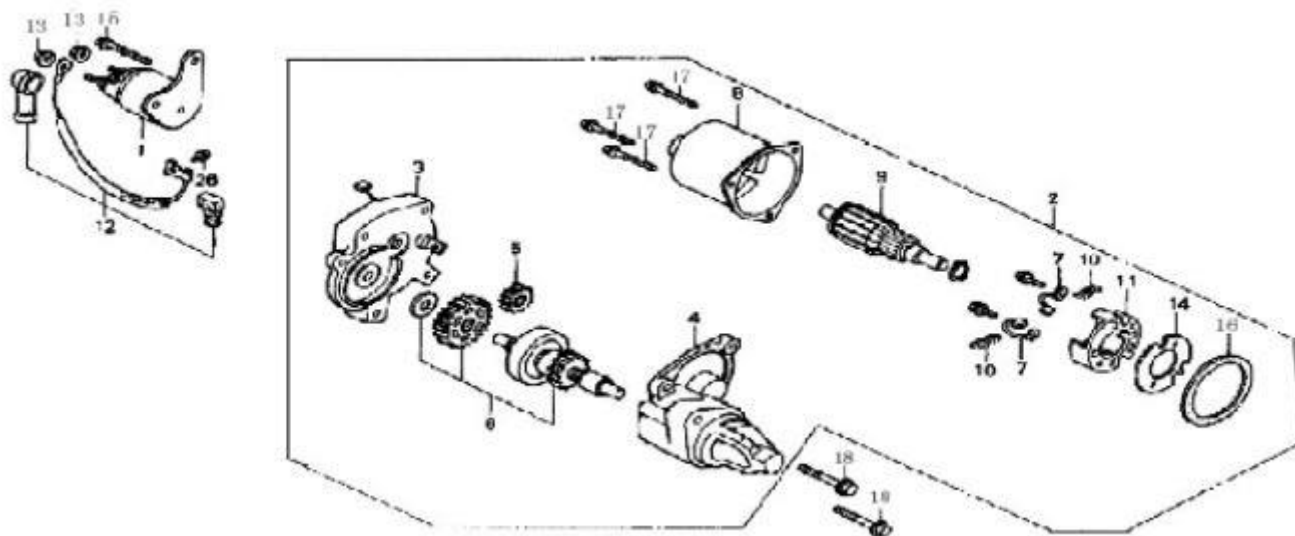

Position	Part number	Název	
3	19102-KB01-0000	Ventilátor	Fan
5	82150-KB01-0000	Setrvačnick Flywheel	Flywheel
6	81200-KB01-0000	Cívka zapalování	Ignition coil

Position	Part number	Název	Name
4	24603-KB01-0000	Pružina táhla plynu	Throttle return spring
6	24604-KB01-0000	Táhlo plynu	Throttle linkage

Position	Part number	Název	Name
2	955501101	Cívka dobíjení	Charge coil

Position	Part number	Název	Name
3	82240-KB12-0000	Box spínací skříňky kompletní	Box switch case
12	82241-KB12-0000	Spínací skříňka	Switch case
13	TD2002-C04-0000	Klíček elektrického startování (pár)	Key (pair)