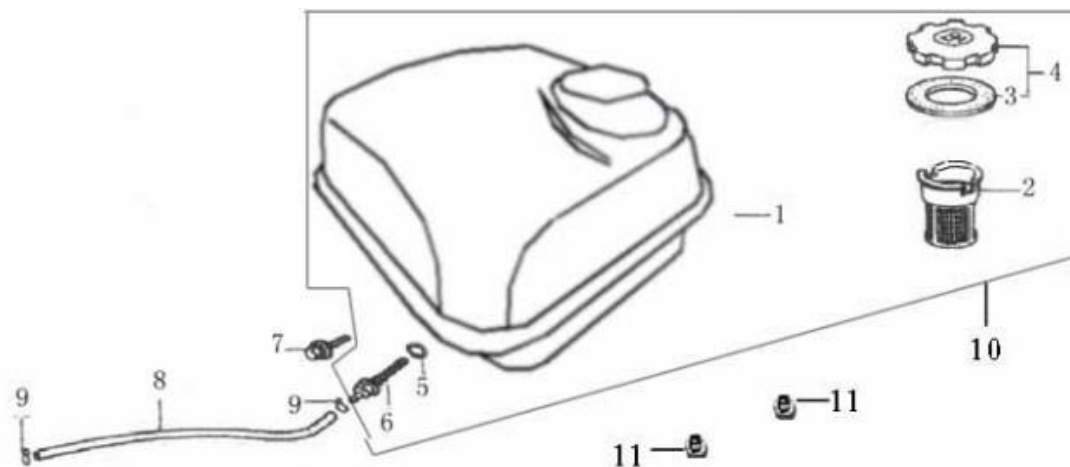

Position	Part number	Název	Name
2	170720001-0001	Sítko nádrže	Fuel tank cap net
6	170660077-0001	Palivový filtr	Fuel tank joint
10	61100-KB01-0000	Palivová nádrž	Fuel tank assembly