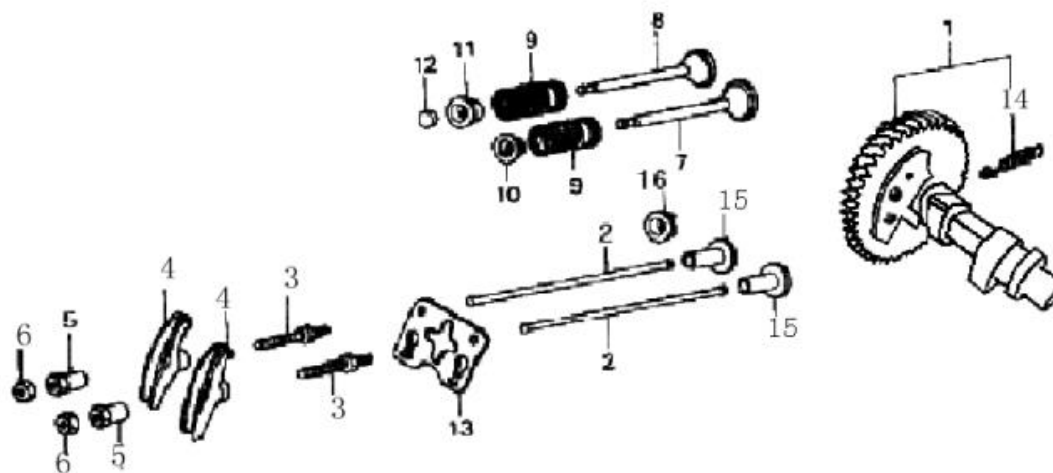

Position	Part number	Název	Name
1	24620-KB01-0000	Regulátor otáček kompletní	Governor gear assembly
3	87400-KB01-0000	Olejový sensor	Oil sensor
4	281890001-0001	Olejové čidlo	Oil alarm
12	24606-KB01-0000	Závlačka	Cotter pin
14	24605-KB01-0000	Ovládací táhlo regulátoru	Governor arm
20	91103-KB01-0000	Vypouštěcí šroub	Drain oil bolt

Position	Part number	Název	Name
10	14301-KB01-0000	Olejová měrka	Oil cap

Position	Part number	Název	Name
4	13105-KB01-0000	Pojistka pístního čepu	Piston pin ring
6	13102-KB01-0000	Piston pin	Piston pin
10	13220-KB01-0000	Ojnice kompletní	Connecting rod assembly
11	H3230-401	Pístní kroužky set	Piston ring set

Position	Part number	Název	Name
6	91601-KB01-0000	Woodruffovo pero	Woodruff key

Position	Part number	Název	Name
7	15701-KB01-0000	Sací ventil	Intake valve
8	15702-KB01-0000	Výfukový ventil	Exhaust valve
9	15703-KB01-0000	Pružina ventilu	Valve spring
10	15711-KB01-0000	Sedlo pružiny sacího ventilu	Valve spring seat
11	15712-KB01-0000	Sedlo pružiny výfukového ventilu	Valve spring seat
12	15713-KB01-0000	Koncovka ventilu	Adjust cap, exhaust
13	15406-KB01-0000	Vodící deska ventilů	Push rod guide