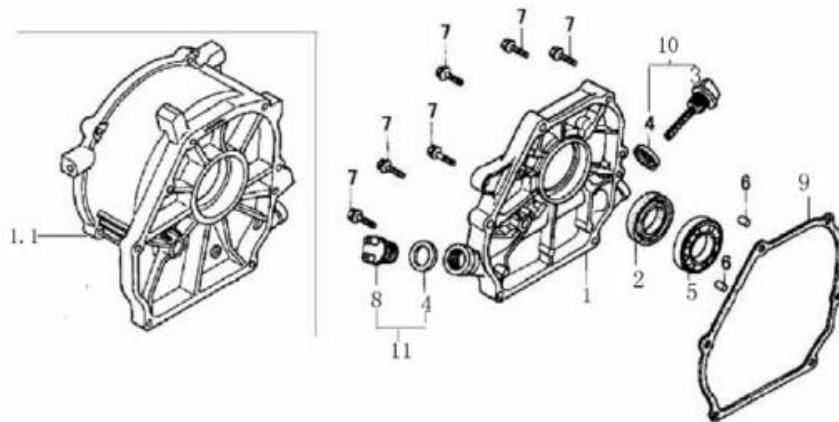

Position	Part number	Název	Name
96	SJ-013A	Polovina kola pohonu	Half gear
98	SJ-013B	Domeček ložiska	Bearing cover
103	SJ-002	Vedení	Guide
105	SJ-040	Páka	Lever
106	SJ-010A	Třecí řemenice s přírubou	Pulley with insulator
107	SJ-010B	Čep třecí řemenice	Pin
109	SJ-007	Deska variátoru	Board
112	SJ-069	Pružina	Spring
113	SJ-107	Pouzdro	Sleeve
119	SJ-016B	Kladka bowdenu	Wire pulley
121	SJ-008	Řemenice napínáku	Tension pulley
122	SJ-008B	Pouzdro	Sleeve
124	SJ-008C	Podložka řemenice napínáku	Washer
128	SJ-023	Držák	Holder
129	SJ-032A	Pružina	Spring
130	SJ-050	Šroub	Bolt
131	SJ-037	Pružina	Spring
136	SJ-039	Řemenice	Pulley
138	SJ-004	Domeček ložiska	Bearing cover
140	BE-SB204	Ložisko	Bearing
142	SJ-011A	Plastová podložka	Plastic washer
143	SB-080	Závlačka	Cotter pin
145	SJ-011	Držák ovládání komínu	Holder control chute
151	SJ-006	Plech náběru	Guide bar
156	SJ-111	Kluzák	Skid shoe
157	SJ-104	Skříň náběru	Main body
160	NJ-02	Závlačka	Pin
161	NJ-01	Střížný čep	Shaft pin
162	30-SX-11-135	Šnek levý	Left auger
163	SJ-019	Pouzdro hřídele	Sleeve
165	SJ-020	Pouzdro	Sleeve
166	SJ-024	Domeček ložiska	Bearing cover
169	30-SX-11-125	Šnek pravý	Right auger
173	26100302801	Ozubené kolo převodovky	Whorm gear
174	SJ-101	Polovina skříňě	Pedestal
175	SJ-108	Pouzdro převodovky	Sleeve
176	SJ-019	Pouzdro hřídele	Sleeve
177	SJ-101A	Polovina skříňě	Pedestal

Position	Part number	Název	Name
1	24620-KB01-0000	Regulátor otáček kompletní	Governor gear assembly
3	87400-KB01-0000	Olejový sensor	Oil sensor
4	281890001-0001	Olejové čidlo	Oil alarm
12	24606-KB01-0000	Závlačka	Cotter pin
14	24605-KB01-0000	Ovládací táhlo regulátoru	Governor arm
20	91103-KB01-0000	Vypouštěcí šroub	Drain oil bolt