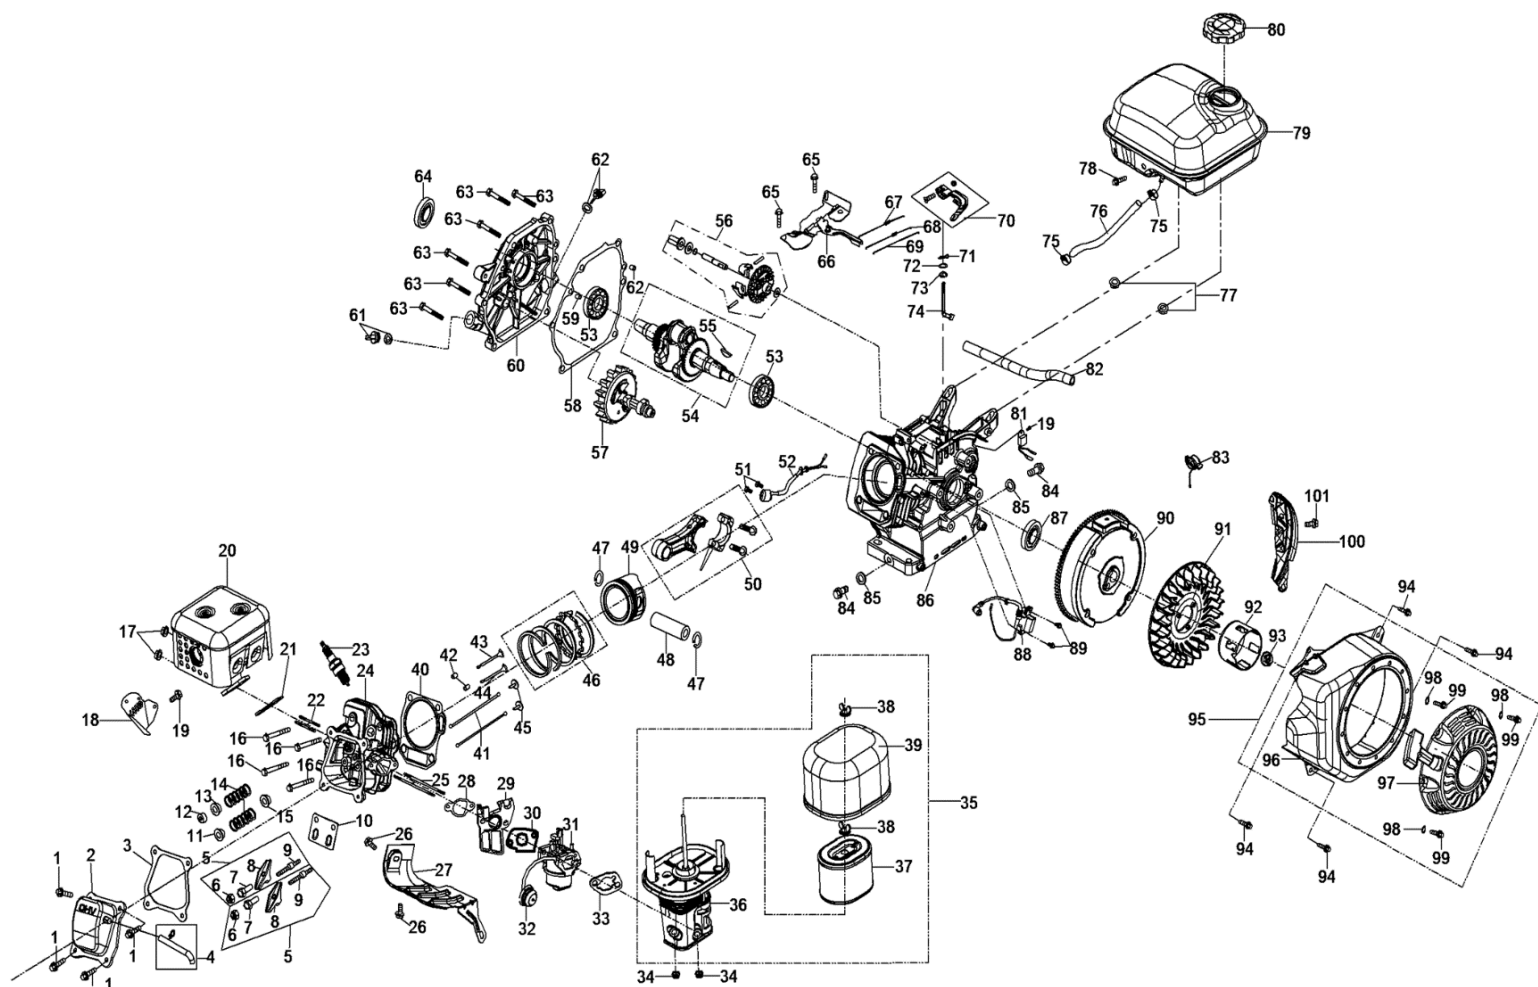

Position	Part number	Název	Name
1	100103013	Šroub	Bolt
2	Nedostupné	Ventilové víko	Cylinder head cover
3	785001031	Těsnění ventilového víka	Cylinder head cover gasket
4	12104-KB01-0800	Hadička odvodu	Venting pipe
5	15400-KB01-0000	Vahadlo ventilu kompletní	Rocker arm assembly
6	Nedostupné	Pojistná matice vahadla	Lock nut
7	Nedostupné	Matice vahadla	Valve adjusting nut
8	Nedostupné	Vahadlo	Rocker arm
9	Nedostupné	Svorník vahadla	Rocker arm stud
10	15406-KB01-0000	Vodící deska	Guide board
11	15711-KB01-0000	Podložka pružiny sacího ventilu	Intake spring seat
12	15713-KB01-0000	Koncovka ventilu	Exhaust valve cap
13	15712-KB01-0000	Podložka pružiny výfuk. ventilu	Exhaust spring seat
14	15703-KB01-0000	Pružina ventilu	Valve spring
15	1572B-KB03-0000	Těsnění sacího ventilu	Intake valve seal
16	100205057	Šroub	Bolt
17	110105	Matice	Nut
18	18016-KB01-0000	Kryt výfuku	Exhaust pipe guard
19	100103009	Šroub	Bolt
20	18000-KB01-0000	Výfuk	Muffler
21	18007-KB01-0100	Těsnění výfuku	Muffler gasket
22	91138-KB03-0000	Svorník	Stud
23	A969P	Svíčka zapalování	Spark plug
24	1122B-KB01-0000	Hlava válce	Cylinder head
25	91127-KB01-0000	Svorník	Stud
26	100203007	Šroub	Bolt
27	Nedostupné	Kryt	Shroud