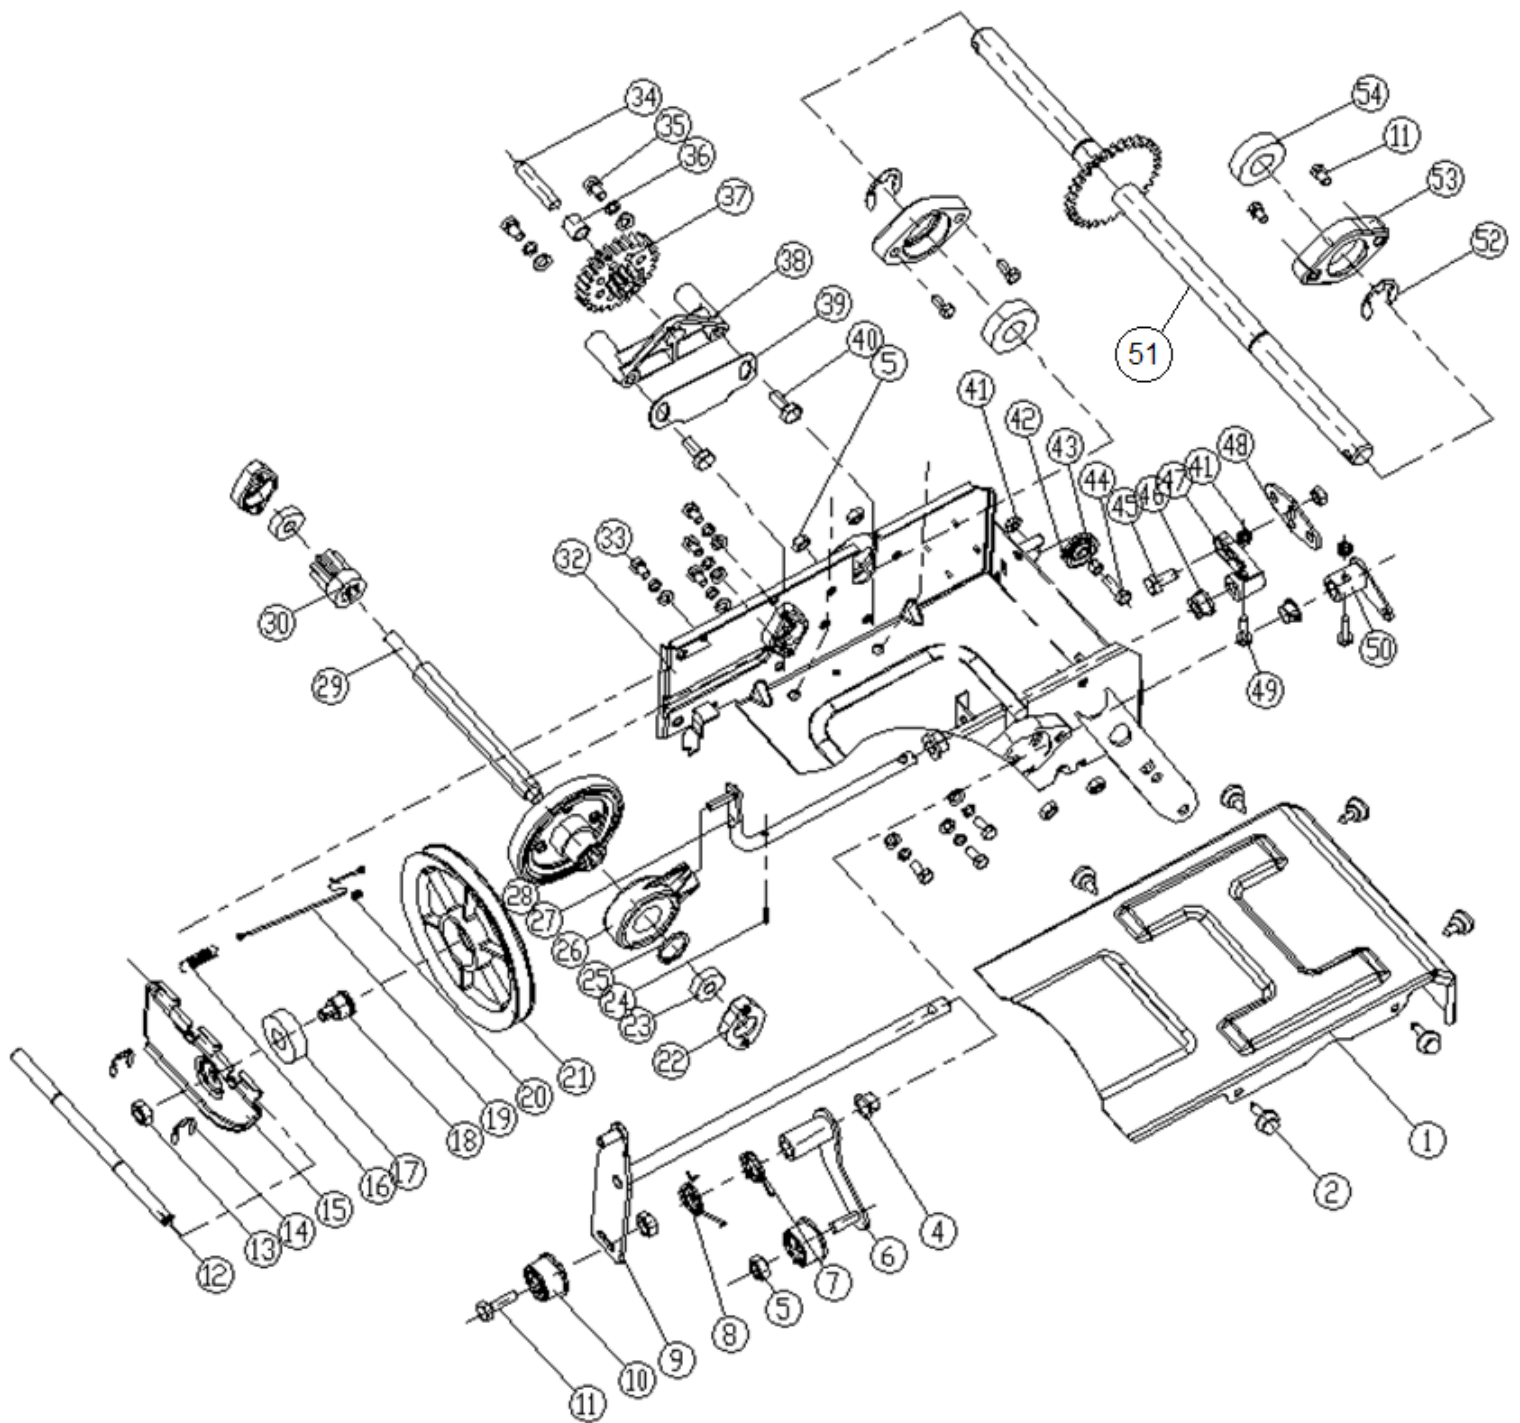

Position	Part number	Název	Name
1	Nedostupné	Horní kryt	Upper plate
2	KCW-04	Plastový nýt	Plastic rivet
4	KC90-02-07	Pouzdro	Plastic Shaft Sleeve
5	110105	Matice	Nut
6	KCM24-02-02	Páka napínáku	Tensioner lever
7	KCM24-02-03	Pružina	Rotation Spring 2
8	KC21-02-21	Pružina	Rotation Spring 1
9	KCM24-02-04	Hřídel napínáku	Tensioner shaft
10	KCFT26-05	Kladka napínáku	Tensioner Pulley
11	100105027	Šroub	Bolt
12	Nedostupné	Osa desky řemenice	Spindle
13	110107	Matice	Nut
14	130305	Třímenový kroužek	E clip
15	KCM24-02-06	Deska řemenice	Friction pulley bracket
16	KC21-02-28	Pružina	Spring
17	142103	Ložisko	Bearing