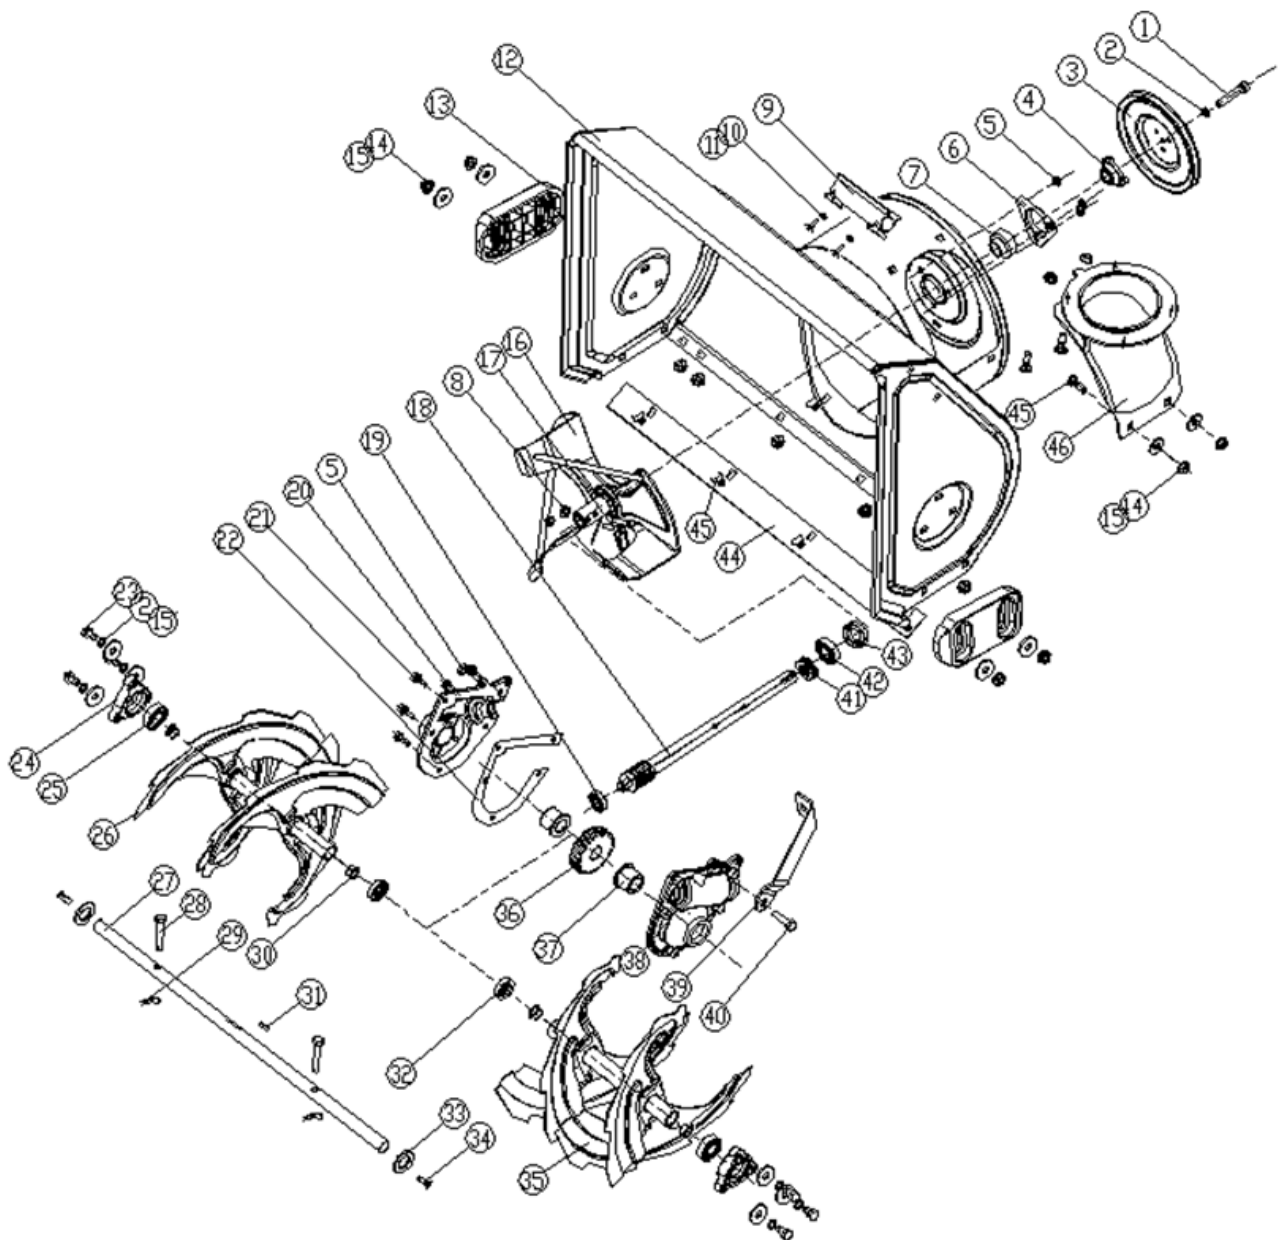

Position	Part number	Název	Name
1	955500052	Klínový řemen	V-Belt
2	708999001	Klínový řemen	V-Belt
3	KCW-03	Zákolník	D Pin
4	13*4.00-6	Kolo	Wheel
5	Nedostupné	Šroub+matice	Bolt and nut assembly
6	110205	Matice	Nut
7	Nedostupné	Matice	Nut
8	NJ-02	Závlačka	B Pin
9	Nedostupné	Podložka	Washer
10	KCM24-03	Táhlo řazení	Connecting Rod
11	KC21-03-05	Rukojeť	Handle
12	Nedostupné	Nýt	Rivet
13	KC21-03-02	Horní madlo	Upper handle
14	Nedostupné	Šroub	Bolt
15	KC21-03-04	Pravá páka	Right lever
16	KC21-03-03	Lanko	Long Wire
17	KC21-03-06	Levá páka	Left lever
18	100405032	Šroub	Bolt
19	KCM24-04	Panel	Panel
20	KC55-03-04	Pružina	Locking Spring
21	100105032	Šroub	Bolt
22	KC55-03-06	Čep	Pin
23	KC21-03-08	Páka řazení	Shift lever
24	KC21-03-07	Madlo páky řazení	Shift lever handle

Position	Part number	Název	Name
25	Nedostupné	Motor	Engine
26	KCM24-05	Řemenice motoru	Belt Pulley
27	Nedostupné	Šroub	Bolt
28	KCM24-06	Kryt řemenu	Belt Cover
29	Nedostupné	Podložka	Washer
30	Nedostupné	Šroub+matice	Bolt and nut
31	KCM24-08	Madlo komínu	Chute Handle
32	120103	Podložka	Washer
33	110103	Matice	Nut
34	KCM24-09	Madlo klapky komínu	Chute Cap Handle
35	Nedostupné	Šroub	Bolt
36	KCM24-10	Klapka komínu výhozu	Chute Cap
37	100403012	Šroub	Bolt
38	KCM24-11	Komín výhozu	Chute
39	KCM24-12	Spodní držák komínu	Chute support
40	100603007	Šroub	Bolt
41	KCM24-13	Pružina	Spring
42	263600111	Kulička	Steel Ball
43	KCM24-14	Otočná příruba komínu	Chute rotating flange
44	KC55-24	Lopatka na sníh	Shovel