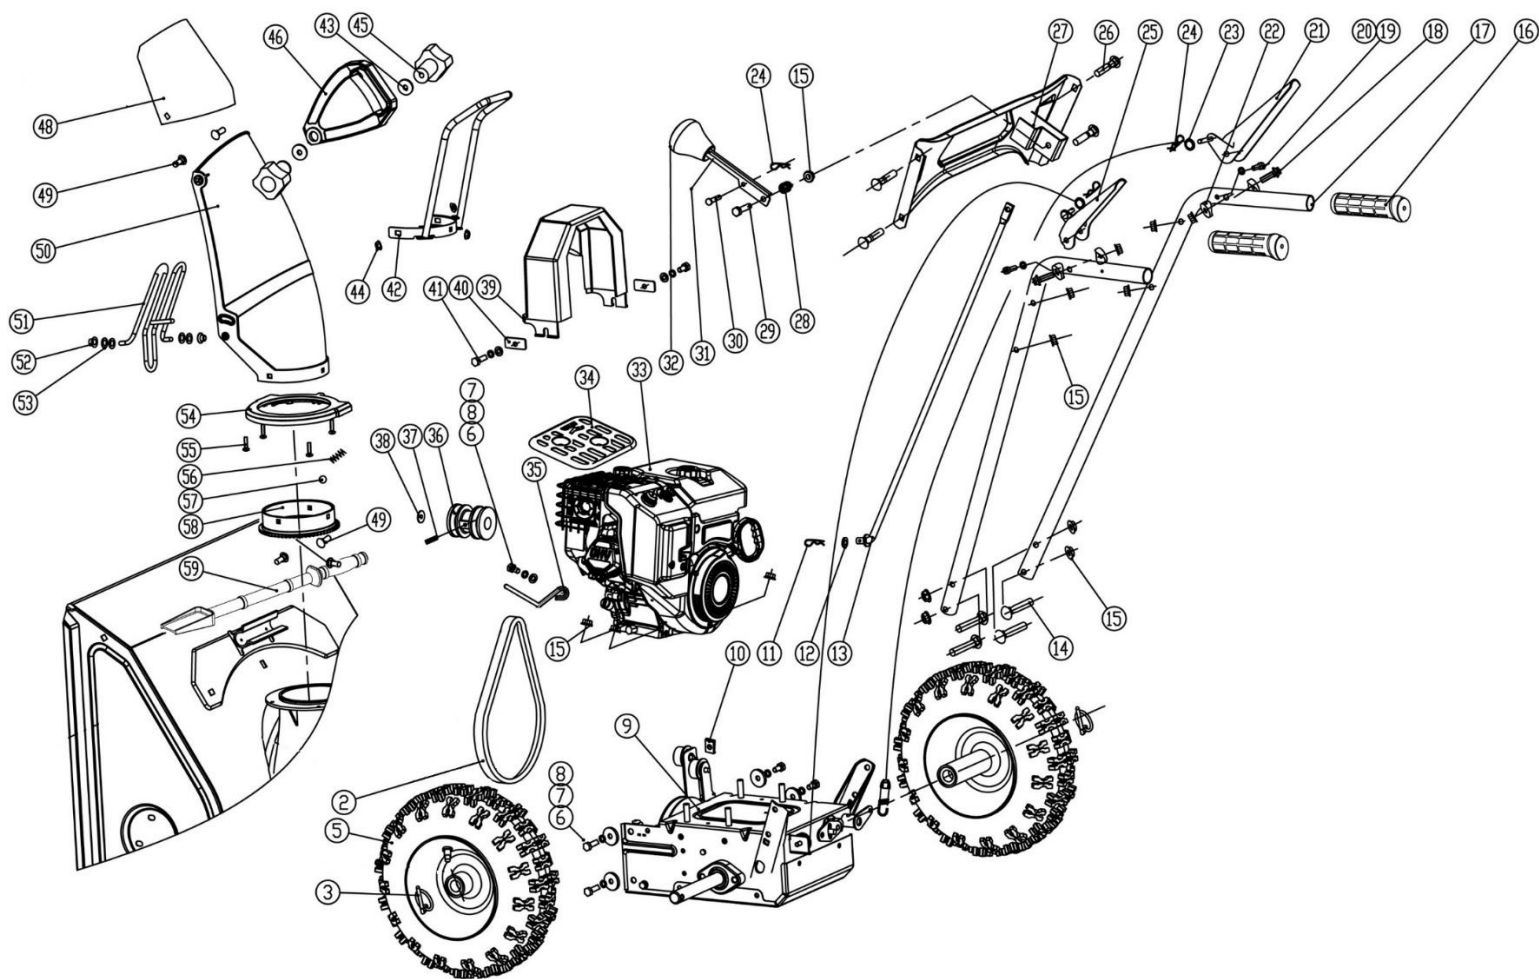

HECHT[®] 9554

made for garden

Position	Part number	Název	Name
2	708999001	Klínový řemen (ke šneku)	V-belt (auger)
3	KCW-03	Zákolník	Wheel pin
5	13*4.00-6	Kolo kompletní	Wheel assembly
6	100105017	Šroub	Bolt
7	120105	Podložka	Washer
8	120305	Velká podložka	Big washer
9	Nedostupné	Převodovka kompletní	Transmission box
10	Nedostupné	Čtvercová matice	Square nut
11	NJ-02	Závlačka	Cotter pin
12	120105	Podložka	Washer
13	KCM24-03	Táhlo řazení	Shift gear rod
14	100405037	Šroub	Bolt
15	110305	Matice	Nut
16	KC21-03C-05	Rukojeť madla	Handle
17	KC21-03-02	Madlo	Handlebar
18	Nedostupné	Šroub	Bolt
19	100303009	Šroub	Bolt
20	120103	Podložka	Washer
21	KC21-03-04A	Pravá páka	Right control lever
22	KC55-04	Plastová podložka	Plastic washer
23	KC21-03-03A	Lanko	Cable
24	Nedostupné	Závlačka	Cotter pin
25	KC21-03-06A	Levá páka	Left control lever
26	100405032	Šroub	Bolt
27	KCM24-04	Panel	Panel
28	KC55-03-04	Pružina	Spring
29	100105032	Šroub	Bolt
30	KC55-03-06	Čep	Pin
31	KC21-03-08	Páka řazení	Gear lever

Position	Part number	Název	Name
32	KC21-03-07	Madlo páky řazení	Lever handle
33	Nedostupné	Motor	Engine
34	KCM24-17	Kryt výfuku	Muffler cover
35	Nedostupné	Vodítko řemenu	Belt guide plate
36	KCM24-05	Řemenice motoru	Engine sheave
37	Nedostupné	Šroubek řemenice	Bolt
38	120305	Podložka	Washer
39	KCM24-06	Kryt řemenu	Belt cover
40	Nedostupné	Podložka	Pressing plate
41	Nedostupné	Šroub	Bolt
42	KCM24-08	Madlo komínu	Chute handle
43	120303	Velká podložka	Big washer
44	110203	Matice	Nut
45	KC55-18S	Křídlová matice	Knob nut
46	KCM24-09	Madlo klapky komínu	Chute cap handle
48	KCM24-10	Klapka komínu	Chute cap
49	100403022	Šroub	Bolt
50	KCM24-11	Komín výhozu	Chute
51	KCM24-19	Mřížka komínu	Chute grid
52	KCW-01	Krytka	Cap
53	KC55-26	Podložka	Washer
54	KCM24-12	Spodní držák komínu	Chute lower bracket
55	100603007	Šroub	Bolt
56	KCM24-13	Pružina	Spring
57	263600111	Kulička	Ball
58	KCM24-14	Otočná příruba komínu	Chute collar
59	KC55-24	Lopatka	Shovel