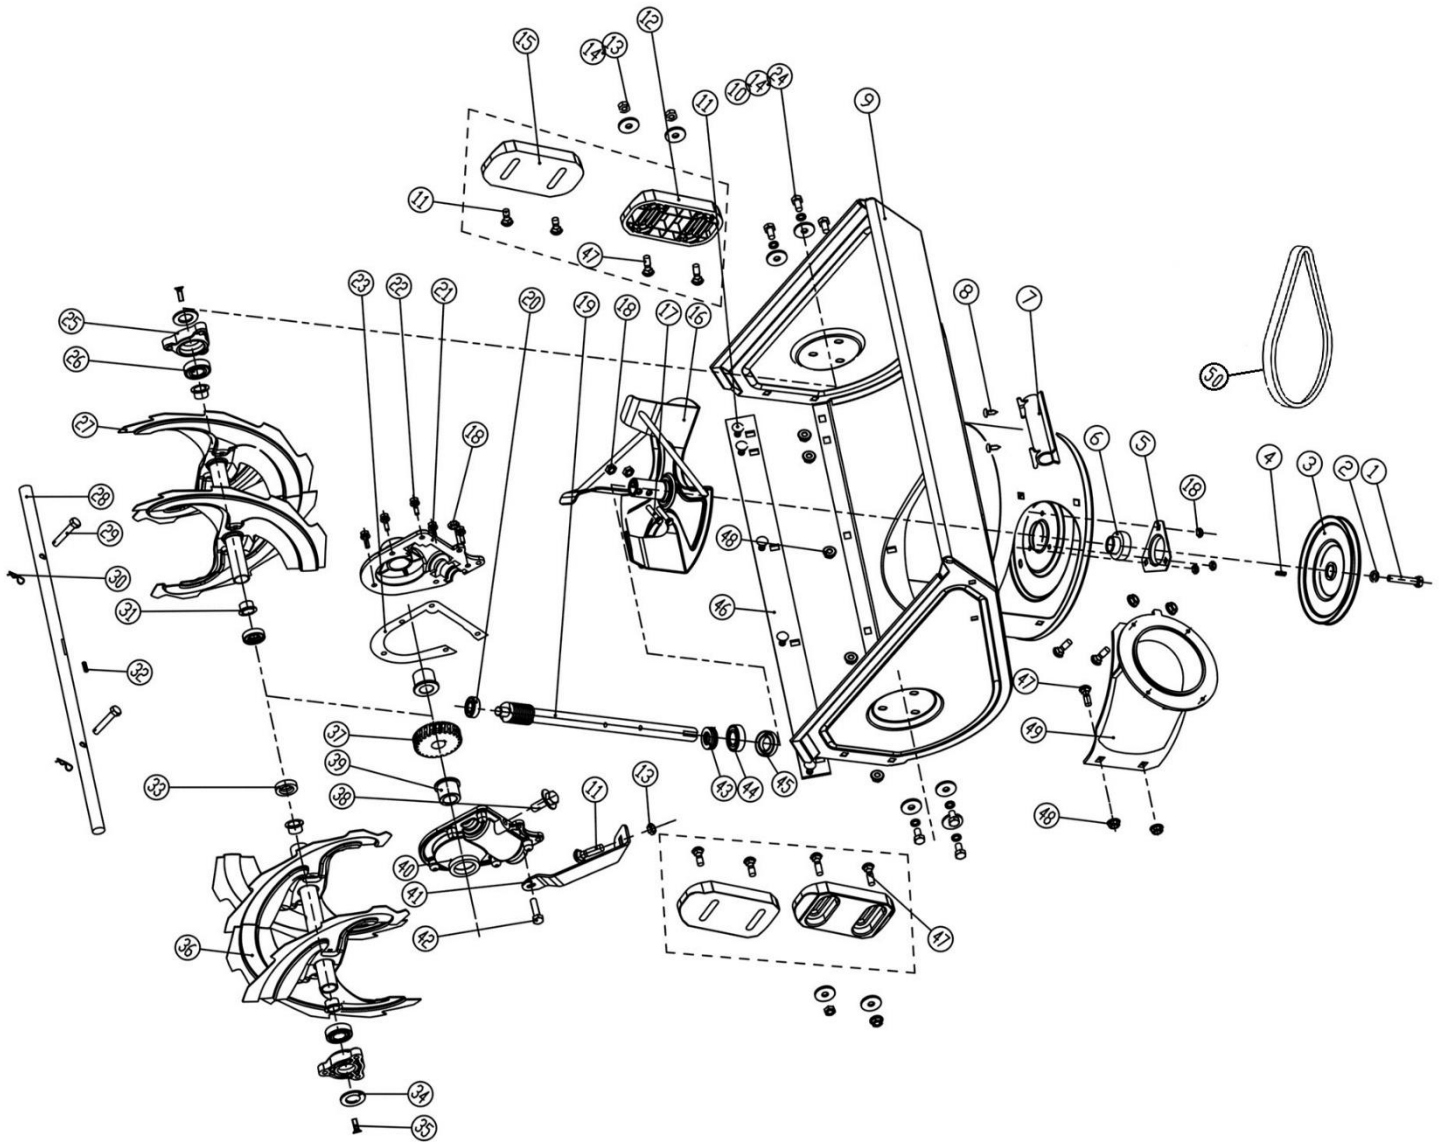

HECHT[®] 9554

made for garden

Position	Part number	Název	Name
2	708999001	Klínový řemen (ke šneku)	V-belt (auger)
3	KCW-03	Zákolník	Wheel pin
5	13*4.00-6	Kolo kompletní	Wheel assembly
6	100105017	Šroub	Bolt
7	120105	Podložka	Washer
8	120305	Velká podložka	Big washer
9	Nedostupné	Převodovka kompletní	Transmission box
10	Nedostupné	Čtvercová matice	Square nut
11	NJ-02	Závlačka	Cotter pin
12	120105	Podložka	Washer
13	KCM24-03	Táhlo řazení	Shift gear rod
14	100405037	Šroub	Bolt
15	110305	Matice	Nut
16	KC21-03C-05	Rukojeť madla	Handle
17	KC21-03-02	Madlo	Handlebar
18	Nedostupné	Šroub	Bolt
19	100303009	Šroub	Bolt
20	120103	Podložka	Washer
21	KC21-03-04A	Pravá páka	Right control lever
22	KC55-04	Plastová podložka	Plastic washer
23	KC21-03-03A	Lanko	Cable
24	Nedostupné	Závlačka	Cotter pin
25	KC21-03-06A	Levá páka	Left control lever
26	100405032	Šroub	Bolt
27	KCM24-04	Panel	Panel
28	KC55-03-04	Pružina	Spring
29	100105032	Šroub	Bolt
30	KC55-03-06	Čep	Pin
31	KC21-03-08	Páka řazení	Gear lever

Position	Part number	Název	Name
32	KC21-03-07	Madlo páky řazení	Lever handle
33	Nedostupné	Motor	Engine
34	KCM24-17	Kryt výfuku	Muffler cover
35	Nedostupné	Vodítko řemenu	Belt guide plate
36	KCM24-05	Řemenice motoru	Engine sheave
37	Nedostupné	Šroubek řemenice	Bolt
38	120305	Podložka	Washer
39	KCM24-06	Kryt řemenu	Belt cover
40	Nedostupné	Podložka	Pressing plate
41	Nedostupné	Šroub	Bolt
42	KCM24-08	Madlo komínu	Chute handle
43	120303	Velká podložka	Big washer
44	110203	Matice	Nut
45	KC55-18S	Křídlová matice	Knob nut
46	KCM24-09	Madlo klapky komínu	Chute cap handle
48	KCM24-10	Klapka komínu	Chute cap
49	100403022	Šroub	Bolt
50	KCM24-11	Komín výhozu	Chute
51	KCM24-19	Mřížka komínu	Chute grid
52	KCW-01	Krytka	Cap
53	KC55-26	Podložka	Washer
54	KCM24-12	Spodní držák komínu	Chute lower bracket
55	100603007	Šroub	Bolt
56	KCM24-13	Pružina	Spring
57	263600111	Kulička	Ball
58	KCM24-14	Otočná příruba komínu	Chute collar
59	KC55-24	Lopatka	Shovel