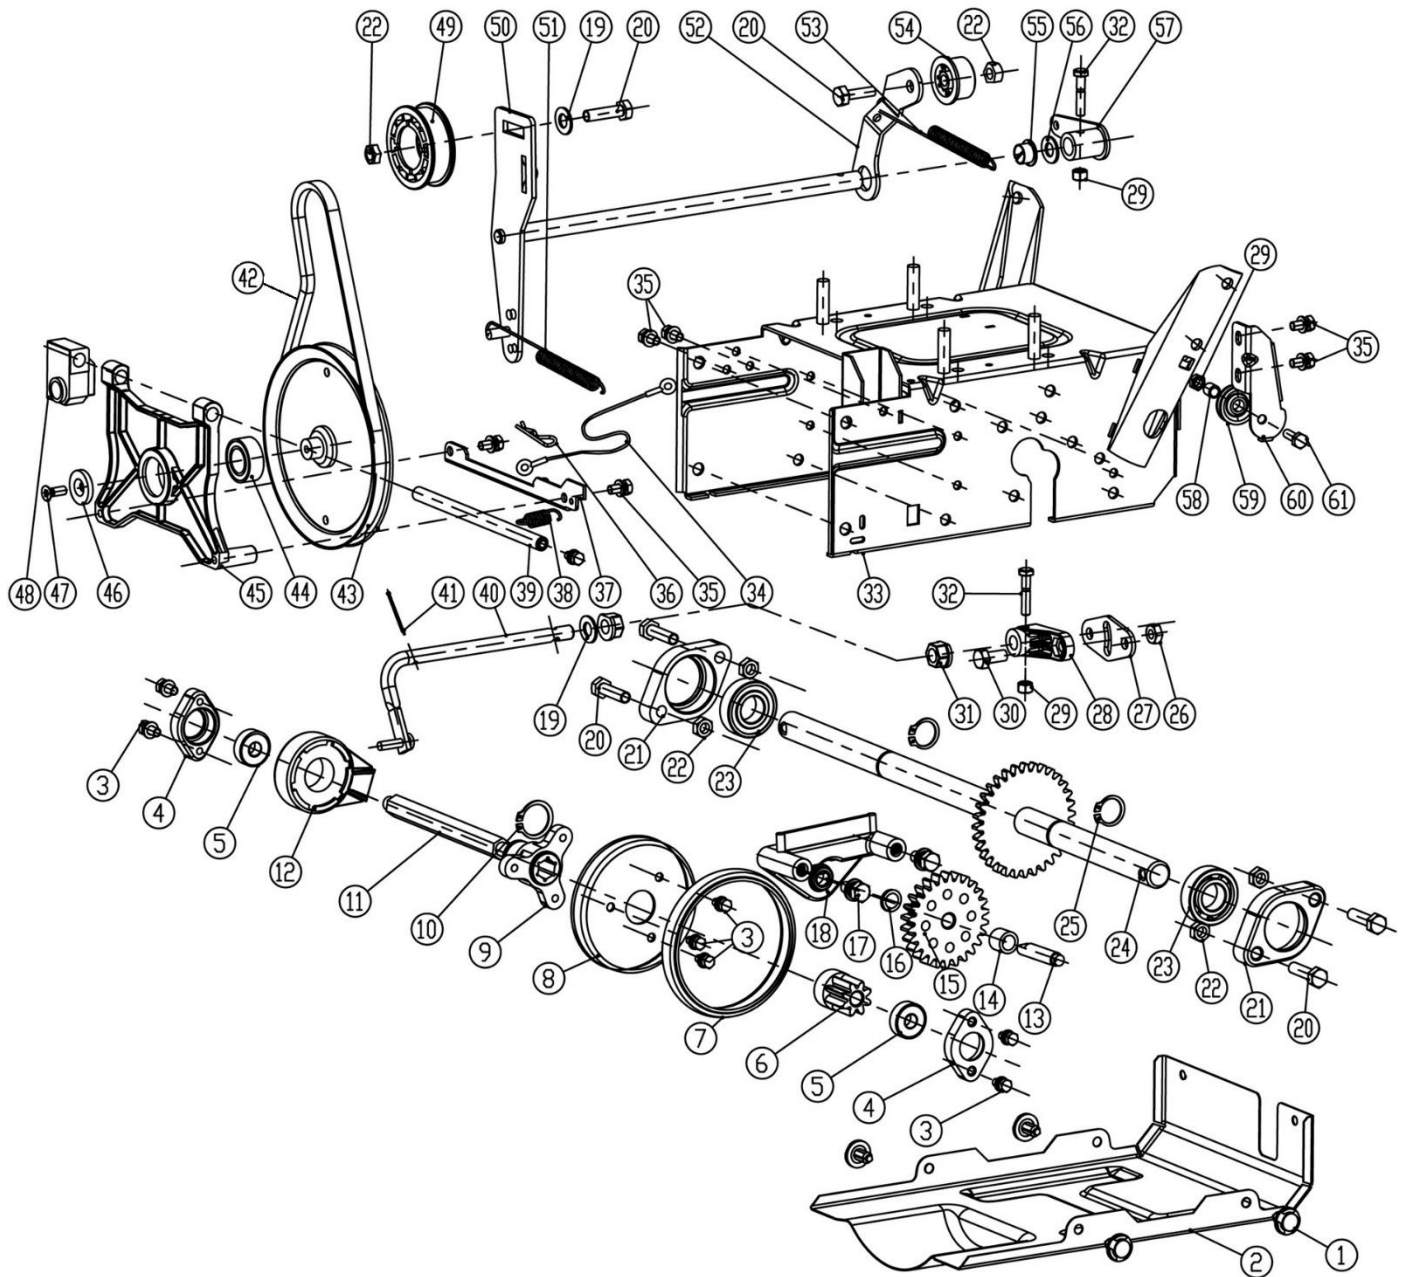

HECHT® 9554

made for garden

Position	Part number	Název	Name
1	Nedostupné	Plastový nýt	Plastic rivet
2	KCM24-02C-01	Spodní kryt převodovky	Gearbox bottom cover
3	Nedostupné	Šroub	Bolt
4	KC21-02-33	Domeček ložiska	Bearing seat
5	140200	Ložisko	Bearing
6	KC21-02-25	Ozubené kolo	Gear
7	KCM24-02C-02	Gumový kroužek	Rubber ring
8	KCM24-02C-03	Třecí kolo variátoru	Friction wheel
9	KC21-02-12	Unašeč třecího kola	Friction wheel retainer
10	130122	Pojistný kroužek	Circlip
11	KCM24-02-14	Hřídel kola variátoru	Hexagon shaft
12	KC21-02-13	Ložisko variátoru	Bearing
13	KCM24-02-17	Hřídel	Shaft
14	KCM24-02-18	Pouzdro	Bushing
15	KCM24-02-19	Ozubené kolo	Transmission gear
16	Nedostupné	Podložka	Washer
17	Nedostupné	Šroub	Bolt
18	KCM24-02-21	Držák ozubeného kola	Transmission gear seat
19	120107	Podložka	Washer
20	100105027	Šroub	Bolt