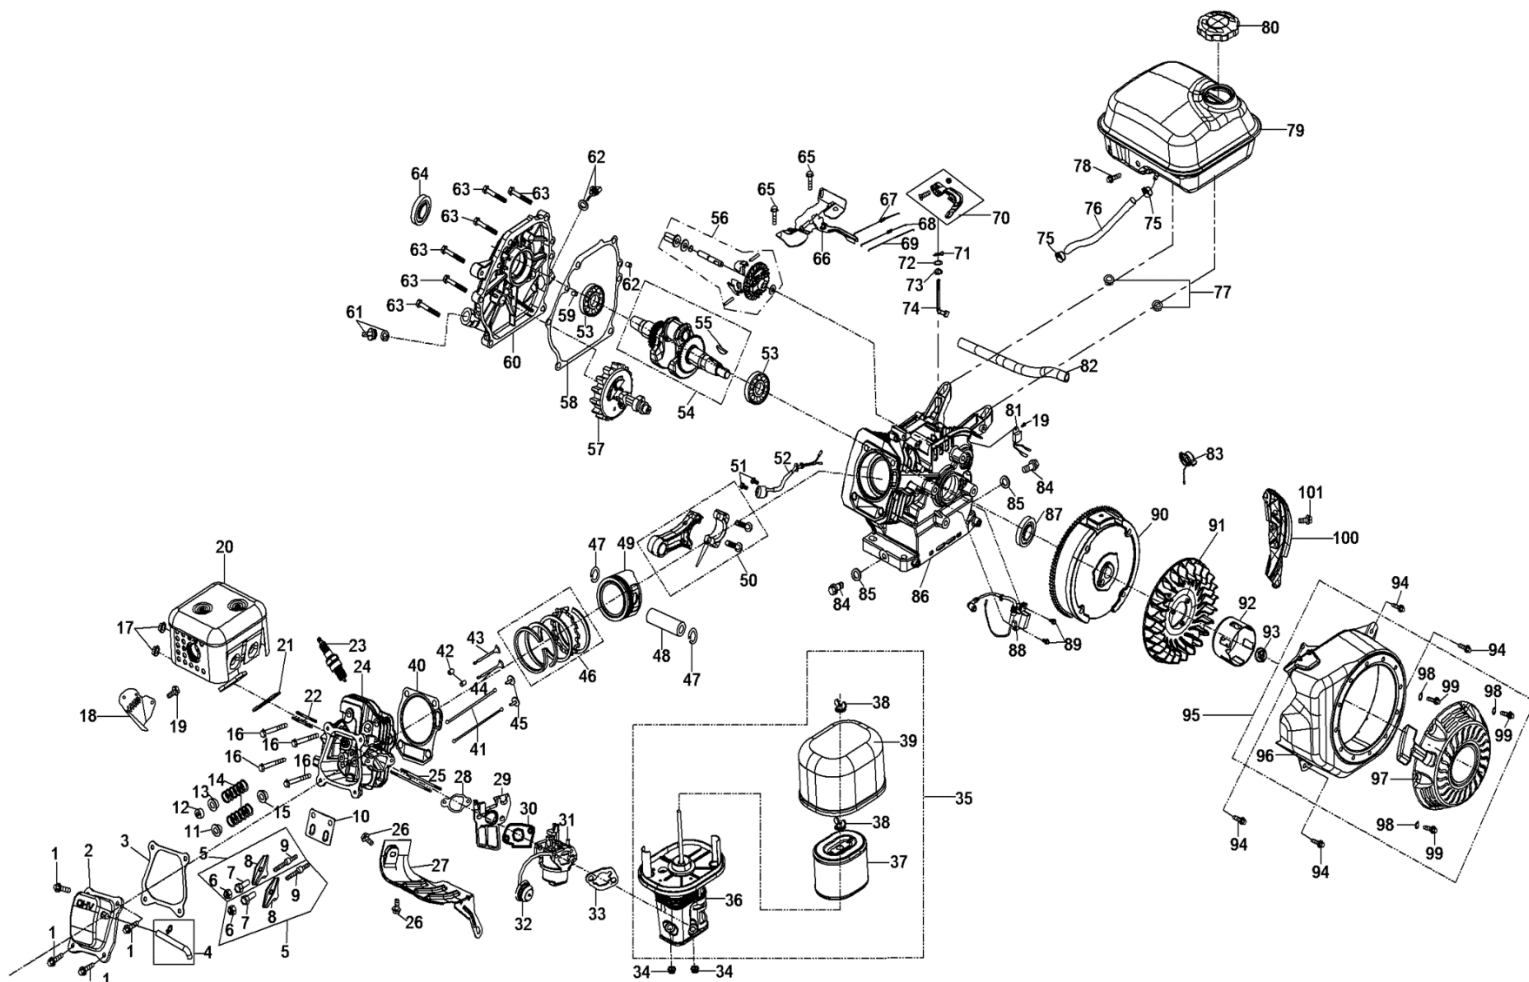

HECHT® 9554

made for garden

Position	Part number	Název	Name
1	100103013	Šroub	Bolt
2	Nedostupné	Ventilové víko	Cylinder head cover
3	785001031	Těsnění ventilového víka	Cylinder head cover gasket
4	12104-KB01-0800	Hadička odvodu	Venting pipe
5	15400-KB01-0000	Vahadlo ventilu kompletní	Rocker arm assembly
6	Nedostupné	Pojistná matice vahadla	Lock nut
7	Nedostupné	Matice vahadla	Valve adjusting nut
8	Nedostupné	Vahadlo	Rocker arm
9	Nedostupné	Svorník vahadla	Rocker arm stud
10	15406-KB01-0000	Vodící deska	Guide board
11	15711-KB01-0000	Podložka pružiny sacího ventilu	Intake spring seat
12	15713-KB01-0000	Koncovka ventilu	Exhaust valve cap
13	15712-KB01-0000	Podložka pružiny výfuk. ventilu	Exhaust spring seat
14	15703-KB01-0000	Pružina ventilu	Valve spring
15	1572B-KB03-0000	Těsnění sacího ventilu	Intake valve seal
16	100205057	Šroub	Bolt
17	110105	Matice	Nut
18	18016-KB01-0000	Kryt výfuku	Exhaust pipe guard
19	100103009	Šroub	Bolt
20	18000-KB01-0000	Výfuk	Muffler
21	18007-KB01-0100	Těsnění výfuku	Muffler gasket
22	91138-KB03-0000	Svorník	Stud
23	A969P	Svíčka zapalování	Spark plug
24	1122B-KB01-0000	Hlava válce	Cylinder head
25	91127-KB01-0000	Svorník	Stud
26	100203007	Šroub	Bolt
27	Nedostupné	Kryt	Shroud