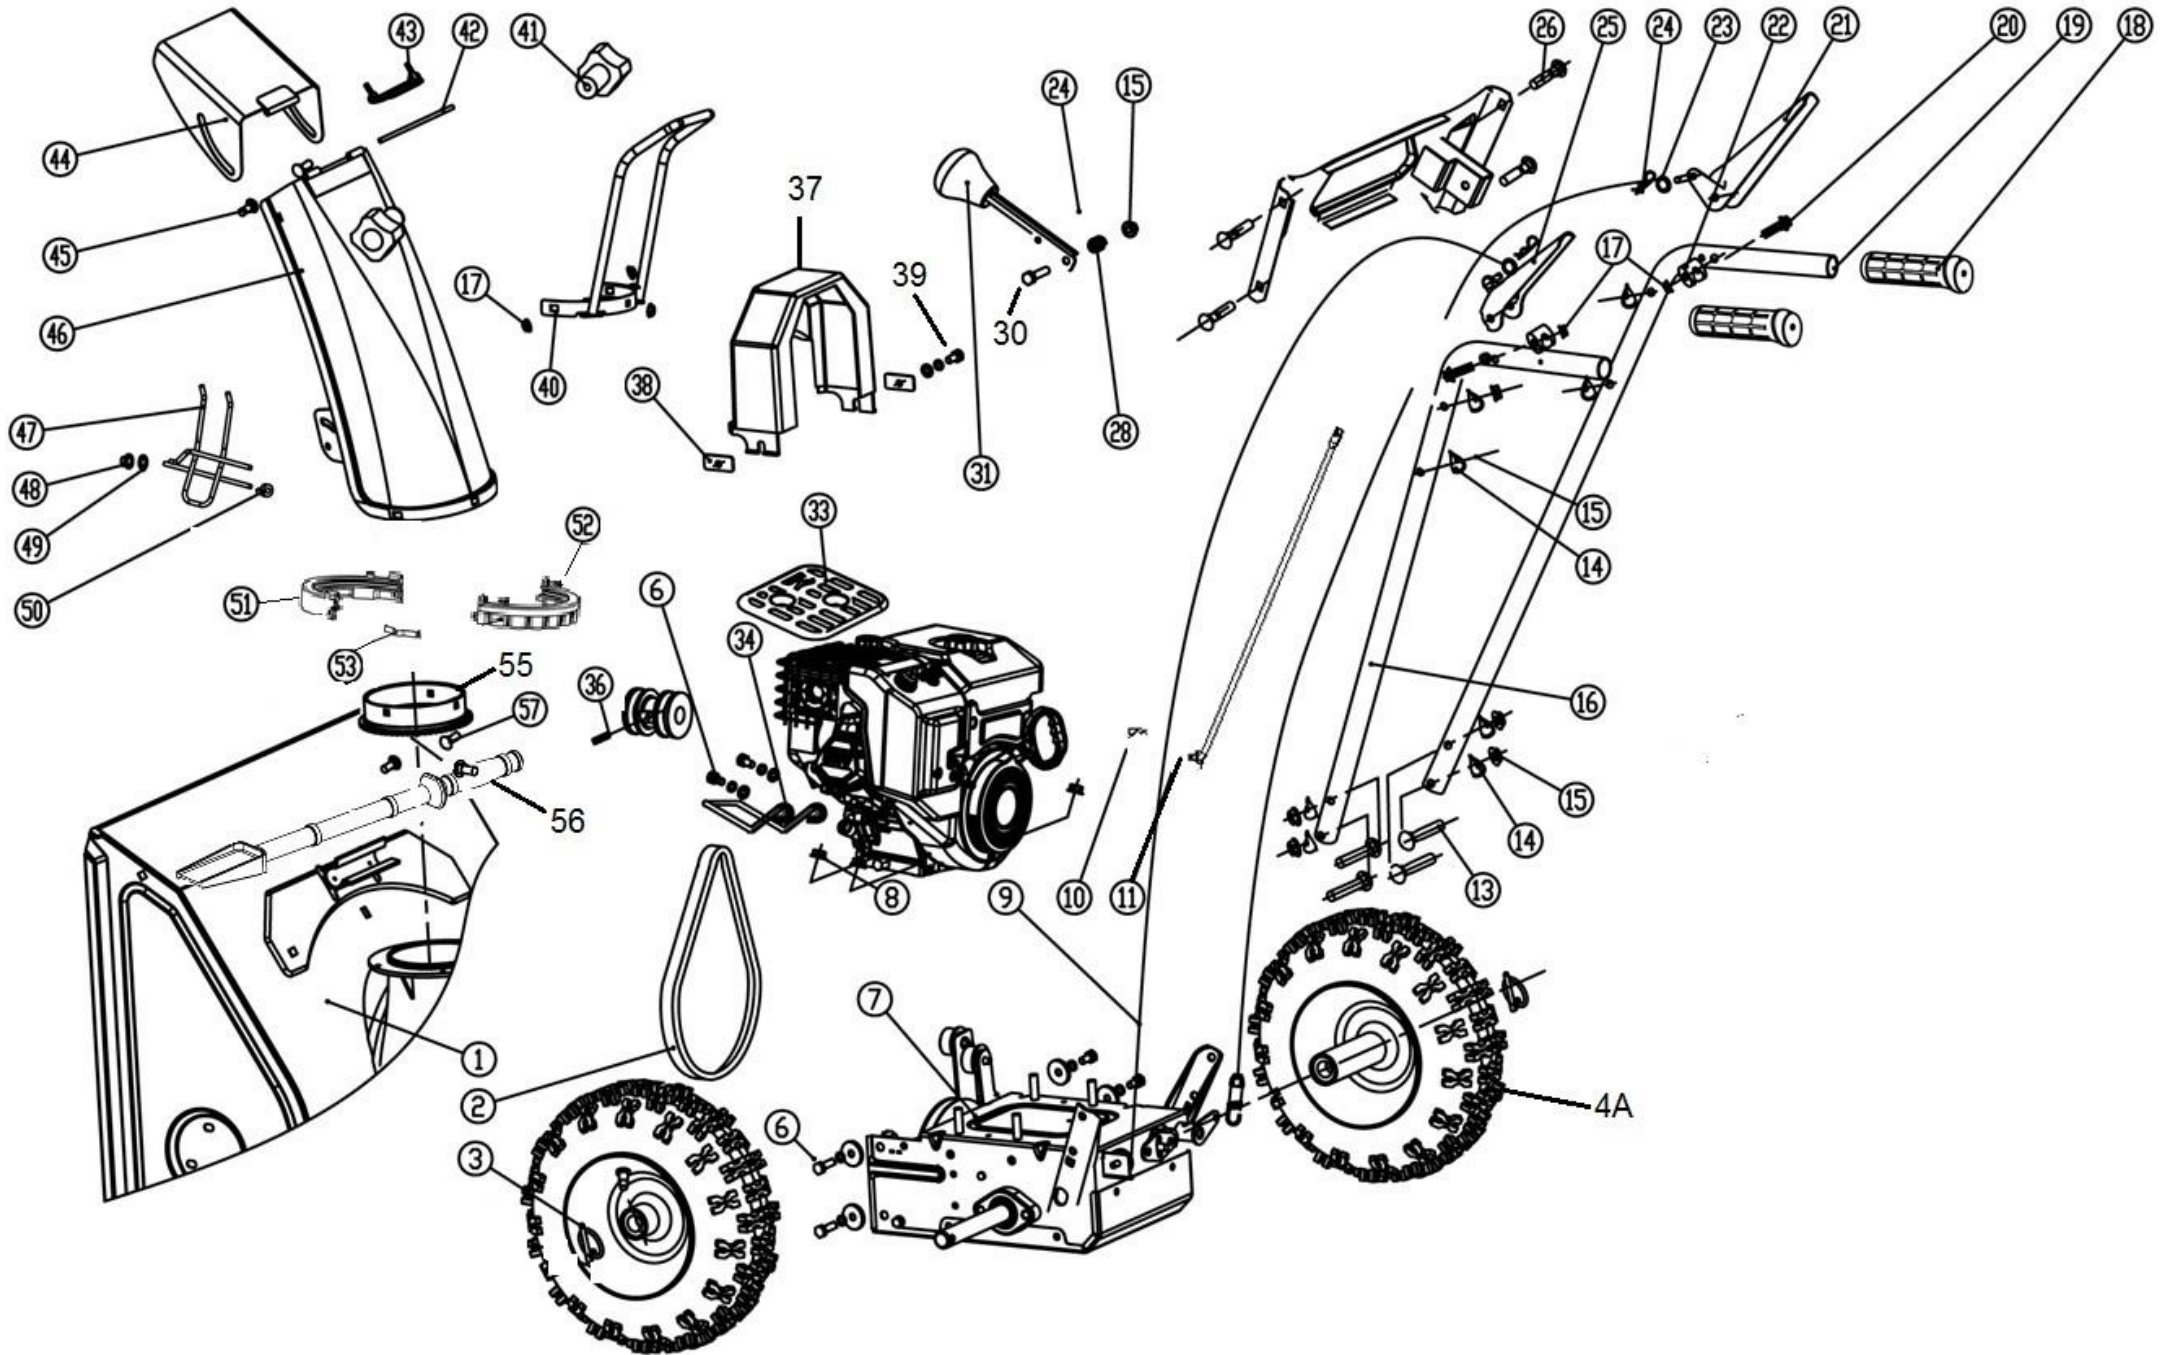

HECHT[®] 9554

made for garden

Position	Part number	Název	Name
1	Nedostupné	Bunkr šneku	Housing
2	708999001	Klíňový řemen (šnek)	V belt (auger)
3	KCW-03	Pojistka kola	Pin
4A	13*4.00-6	Kolo kompletní	Wheel assembly
6	100105017	Šroub	Bolt
7	Nedostupné	Skříň převodovky	Gearbox case
8	110305	Matice	Nut
9	KCM24-03C	Bowden	Cable
10	NJ-02	Závlačka	Cotter pin
11	120105	Podložka	Washer
12	KCM24-03	Táhlo řazení	Shift gear rod
13	100405037	Šroub	Bolt
14	955400014	Podložka tvarová	Wave washer
15	110305	Matice	Nut
16	KC21-03-02	Levé madlo	Left handle
17	110303	Matice	Nut
18	KC21-03C-05	Rukojeť	Grip
19	KC21-03-02	Pravé madlo	Right handle
21	KC21-03-04A	Ovládací páka pravá	Right control lever
22	KC21-03C-08	Podložka	Washer
23	KC24-04C	Lanko	Cable
24	GB/T91	Závlačka	Cotter pin
25	KC21-03-06A	Ovládací páka levá	Left control lever
26	100405032	Šroub	Bolt
27	KCM24-04	Panel	Panel
28	KC55-03-04	Pružina	Spring
29	100105032	Šroub	Bolt
30	KC55-03-06	Čep	Pin
31	KC21-03-08	Páka řazení	Shift gear lever
33	KCM24-17	Kryt výfuku	Muffler cover
34	Nedostupné	Vodítko řemenu	Belt guide
35	KCM24-05	Řemenice motoru	Engine sheave
37	KCM24-06	Kryt řemenu	Belt cover
38	Nedostupné	Podložka	Washer
39	100103013	Šroub	Bolt
40	KCM24-08	Madlo komínu	Chute handle
41	KC55-18S	Křídlová matice	Knob nut
42	Nedostupné	Osa klapky komínu	Axle