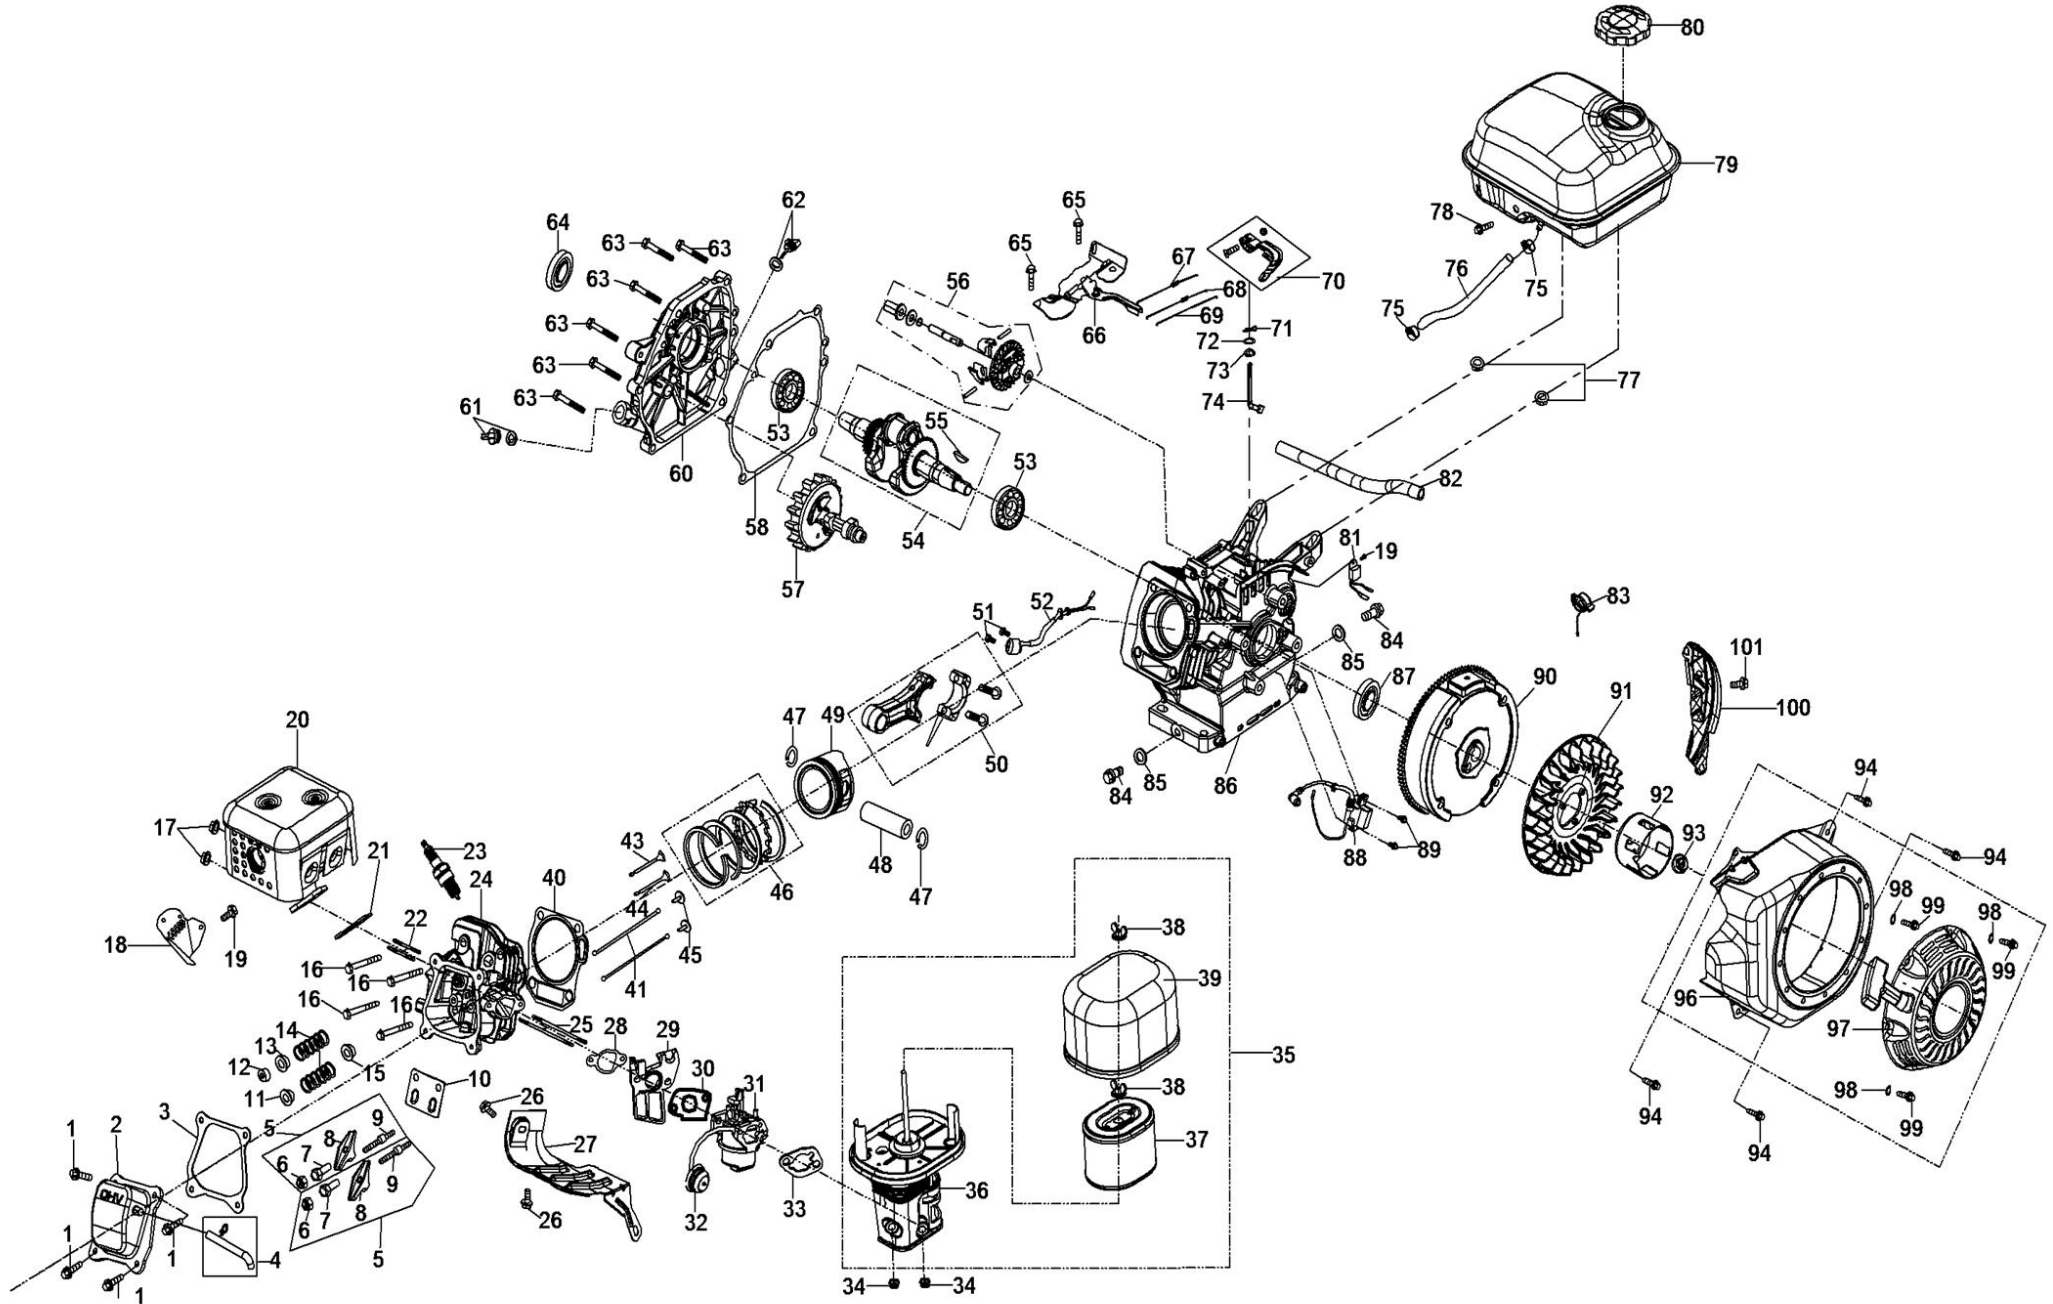

HECHT® 9554

made for garden

Position	Part number	Název	Name
1	100103013	Šroub	Bolt
2	Nedostupné	Ventilové víko	Cylinder head cover
3	90229-KB01-0000	Těsnění ventilového víka	Cylinder head cover gasket
4	12104-KB01-0800	Hadička odvodušnění	Venting pipe
5	15400-KB01-0000	Vahadlo ventilu kompletní	Rocker arm assembly
6	Nedostupné	Pojistná matice vahadla	Lock nut
7	Nedostupné	Seřizovací matice ventilu	Adjust nut
8	Nedostupné	Vahadlo	Rocker arm
9	Nedostupné	Svorník vahadla	Rocker arm stud bolt
10	15406-KB01-0000	Vodící deska	Rocker arm guide board
11	15711-KB01-0000	Podložka pružiny sacího ventilu	Intake valve spring seat
12	15713-KB01-0000	Koncovka ventilu	Exhaust valve adjust cap
13	15712-KB01-0000	Podložka pružiny výfuku	Valve spring seat
14	15703-KB01-0000	Pružina ventilu	Valve spring
15	1572B-KB03-0000	Těsnění ventilu sání	Intake valve seal
16	100205057	Šroub	Bolt
17	110105	Matice	Nut
18	18016-KB01-0000	Kryt výfuku	Exhaust pipe guard
19	100103009	Šroub	Bolt
20	18000-KB01-0000	Výfuk	Muffler
21	18007-KB01-0100	Těsnění výfuku	Muffler gasket
22	91138-KB03-0000	Svorník	Stud bolt
23	A969P	Svíčka zapalování	Spark plug
24	1122B-KB01-0000	Hlava válce	Cylinder head
25	91127-KB01-0000	Svorník	Stud
26	100203007	Šroub	Bolt
27	Nedostupné	Kryt	Shroud
28	785001021	Těsnění příruby karburátoru	Intake pipe gasket
29	17112-KB01-0100	Příruba karburátoru	Intake pipe
30	17182-KB01-0100	Těsnění karburátoru	Carburetor gasket
31	170021068-0001	Karburátor	Carburetor
32	113300-369000	Primer	Primer
33	17113-KB01-0000	Těsnění vzduchového filtru	Air filter gasket
34	110103	Matice	Nut
35	16100-KB01-4600	Vzduchový filtr kompletní	Air filter assembly
Vložka vzduchového filtru nemusí být součástí frézy / Air filter element may not be a part of the snow thrower.			
36	16127-KB01-0000	Příruba vzduchového filtru	Air filter base