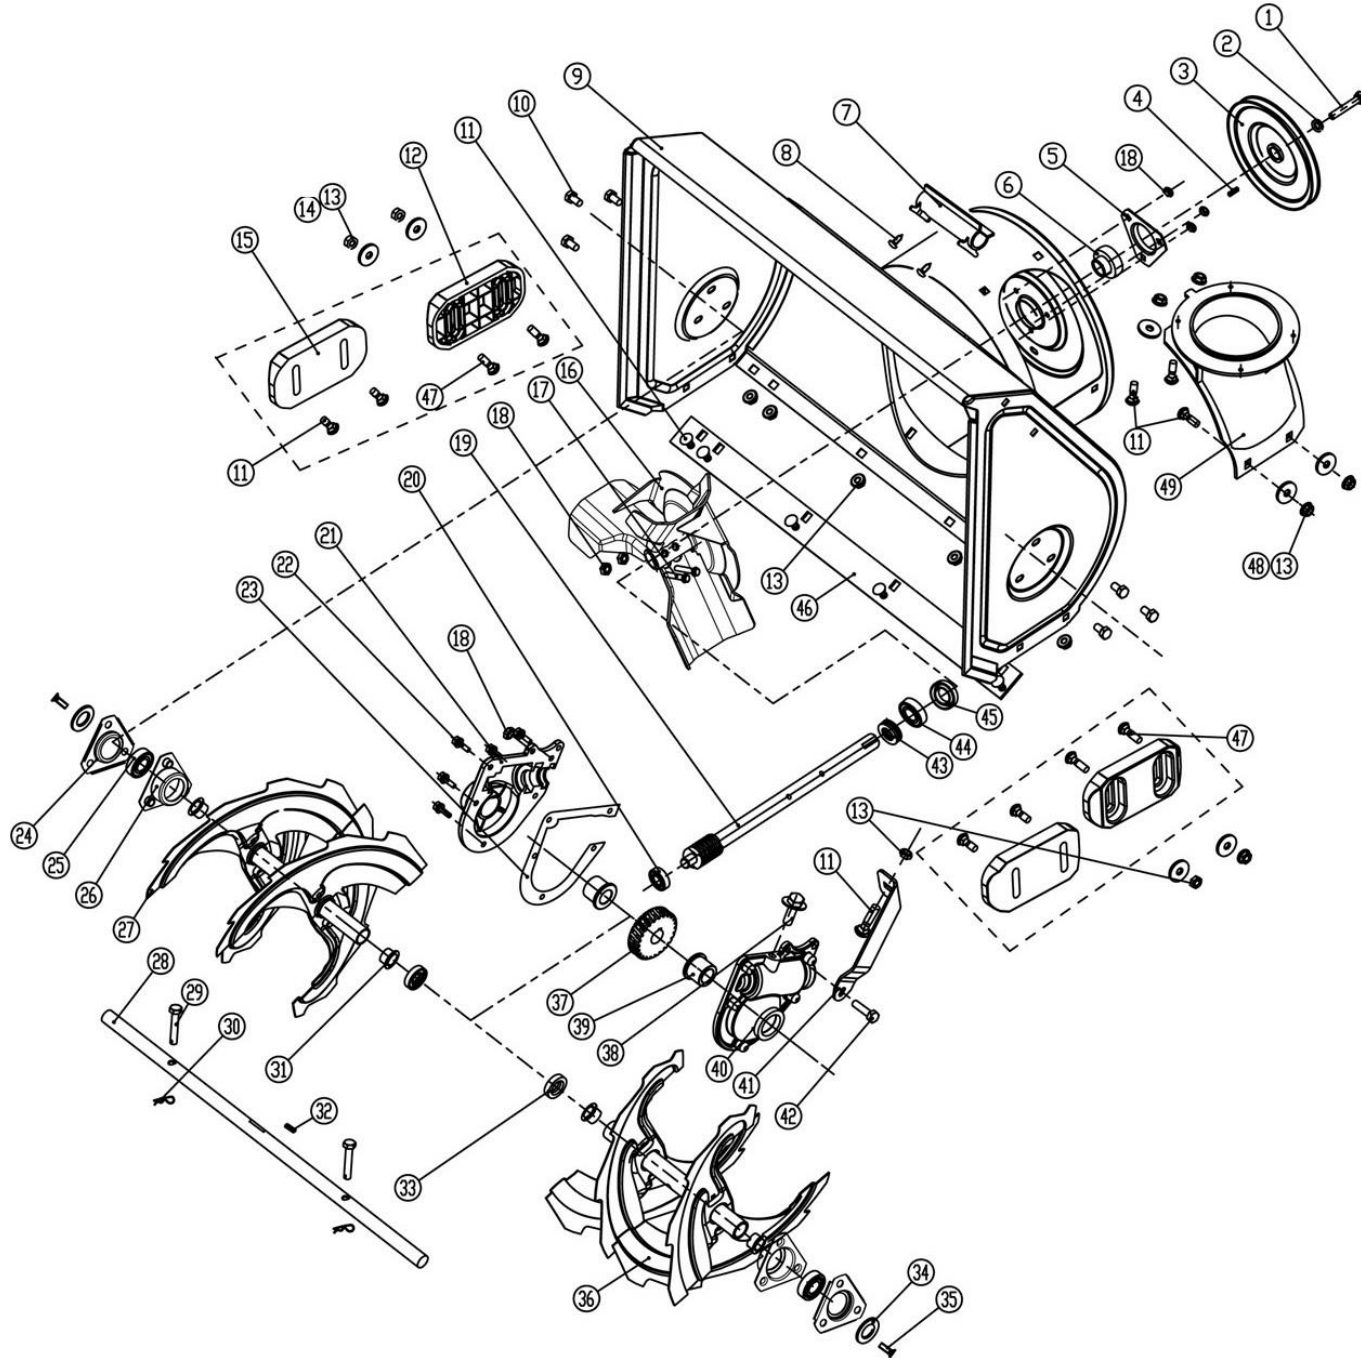

Position	Part number	Název	Name
1	100107022	Šroub	Bolt
2	120107	Podložka	Washer
3	KCM24-01-22	Řemenice	Sheave
4	Nedostupné	Pero	Key
5	KCM24-01-02	Domeček ložiska	Bearing housing
6	SB204	Ložisko	Bearing
7	KC55-01-21	Držák lopatky	Shovel bracket
8	Nedostupné	Šroub	Bolt
9	Nedostupné	Bunkr šneku	Auger housing
10	100105013	Šroub	Bolt
11	100405013	Šroub	Bolt
12	KC26-01-02	Kluzák palstový	Skid shoe palstic
13	110105	Matice	Nut
14	120305	Podložka	Washer
15	KC55-01-02	Kluzák kovový	Skid shoe steel
16	Nedostupné	Ventilátor	Fan
17	100103032	Šroub	Bolt
18	110103	Matice	Nut
19	KCM24-01-05	Šneková hřídel	Worm shaft
20	140101	Ložisko	Bearing
21	KC55-01-14	Pravá skříň převodovky šneku	Gearbox right case
22	Nedostupné	Šroub	Bolt
23	KC55-01-12	Těsnění převodovky	Gearbox gasket
24	KCM24-01C-05	Kryt ložiska	Bearing cover
25	142103	Ložisko	Bearing
26	KCM24-01C-04	Domeček ložiska	Bearing seat
27	KCM24-01-08A	Šnek levý	Left auger
28	KCM24-01-09A	Hřídel šneku	Auger output shaft
29	KC21-01-03	Pojistný čep	Safety bolt
30	NJ-02	Závlačka	Cotter pin
31	KC55-01-06	Pouzdro	Bushing
32	GB/T1096-1979	Pero	Key
33	GB13871-1993	Gufero	Oil seal
34	KCM24-01-21	Podložka	Washer
36	KCM24-01-13A	Šnek pravý	Right auger
37	KC55-01-13A	Ozubené kolo	Gear
39	KC55-01-09A	Pouzdro	Plastic bushing
40	KC55-01-08	Levá skříň převodovky šneku	Gearbox left case