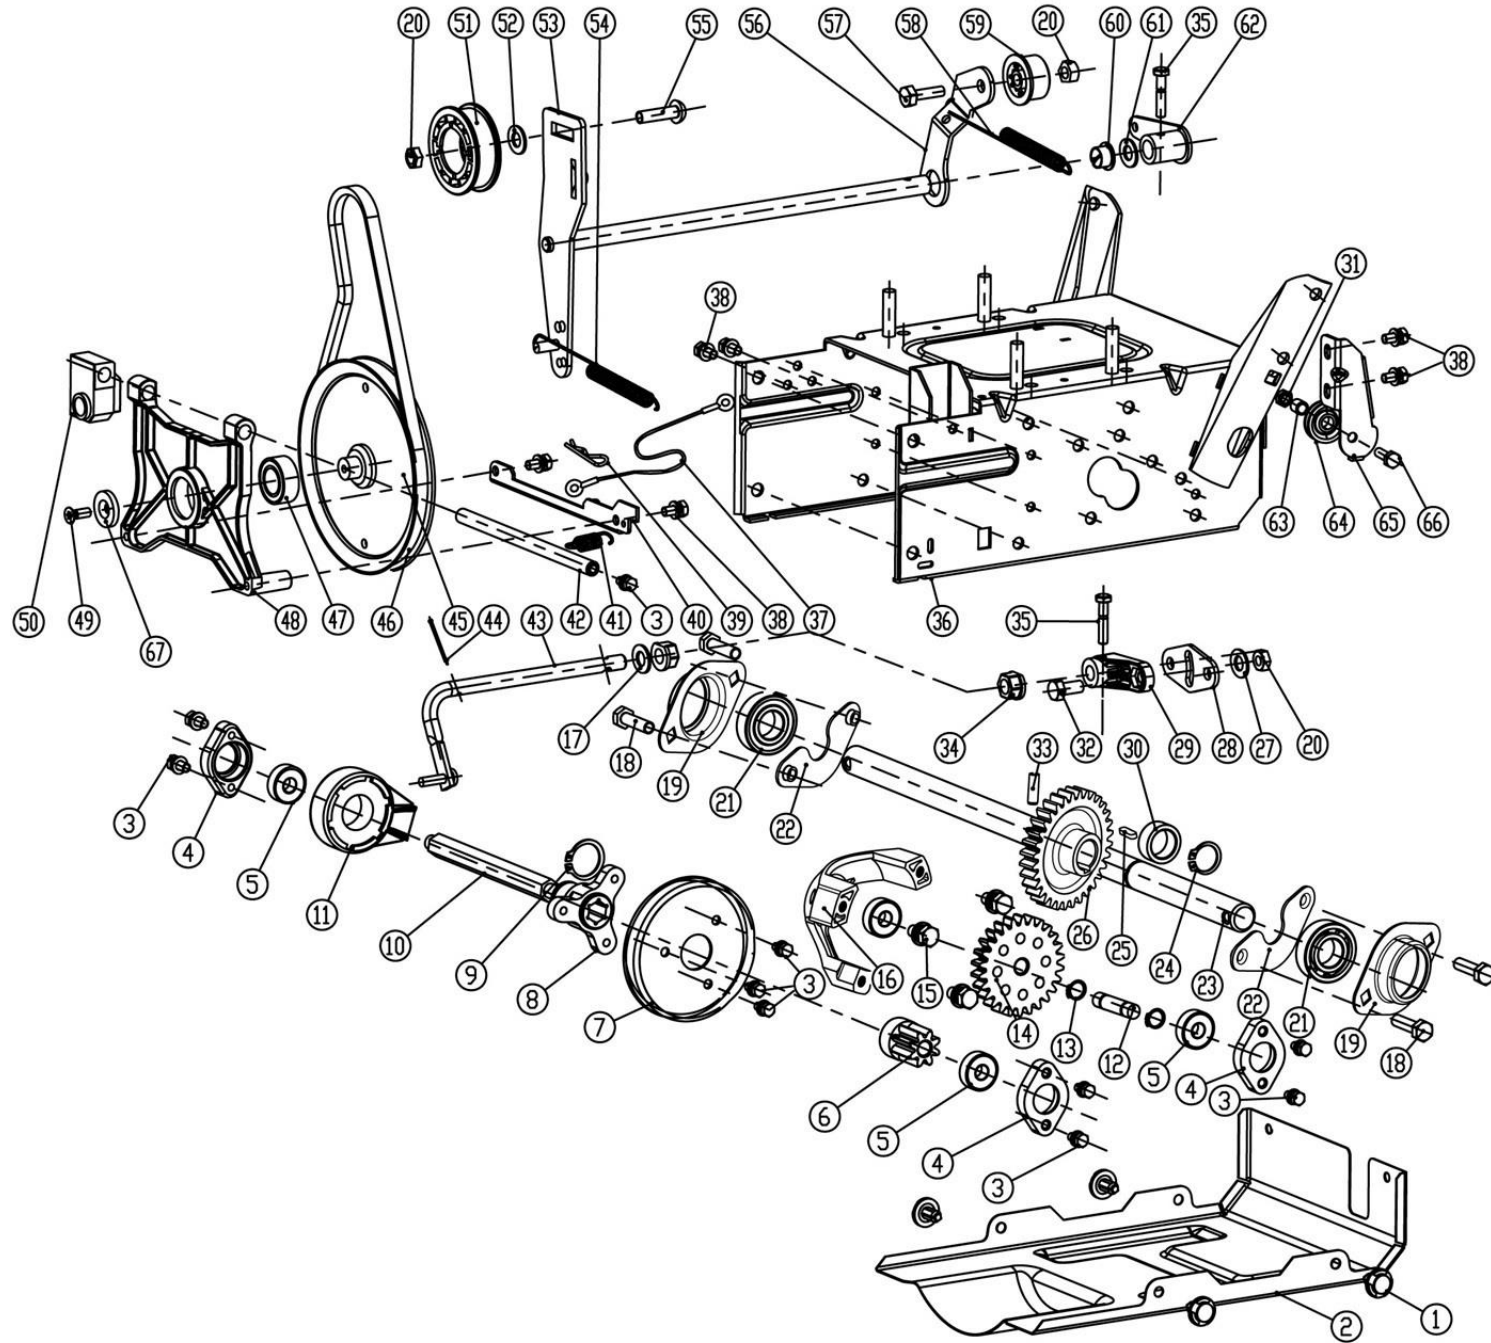

HECHT® 9554

made for garden

Position	Part number	Název	Name
1	Nedostupné	Plastový nýt	Plastic rivet
2	Nedostupné	Spodní deska	Bottom plate
3	Nedostupné	Šroub	Bolt
4	KC21-02-33	Domeček ložiska	Bearing housing
5	140200	Ložisko	Bearing
6	KC21-02-25	Ozubení kolo	Gear
7	KCM24-02C-02A	Třecí kolo kompletní	Friction wheel
8	Nedostupné	Unašeč třecího kola	Retainer
9	130122	Pojistný kroužek	Circlip
10	KCM24-02-14	Hřídel šestihránná	Hexagon shaft
11	KC21-02-13	Ložisko	Bearing
12	Nedostupné	Hřídelka	Shaft
13	130107	Pojistný kroužek	Circlip
14	KCM24-02-19A	Ozubené kolo	Gear
15	Nedostupné	Šroub	Bolt
16	KCM24-02-21A	Unašeč	Transmission gear seat
17	120107	Podložka	Washer
18	Nedostupné	Šroub	Bolt
19	Nedostupné	Domeček ložiska	Bearing housing
20	110105	Matice	Nut
21	140204	Ložisko	Bearing
22	Nedostupné	Přítlačná podložka	Pressing plate
23	Nedostupné	Hřídel	Shaft
24	130117	Pojistný kroužek	Circlip
25	GB/T1096-1979-49	Pero	Key
26	Nedostupné	Ozubené kolo	Gear
27	120105	Podložka	Washer
28	Nedostupné	Vahadlo	Gear shift connecting plate
29	KCM24-02C-05	Kloub řazení	Gear shift joint
30	Nedostupné	Kroužek	Ring
31	110103	Matice	Nut
32	100105013	Šroub	Bolt
33	785000206	Čep	Pin
34	KCM24-02-23	Pouzdro	Bushing
35	Nedostupné	Šroub	Bolt
36	Nedostupné	Šasí	Deck
37	KCM24-02C-07	Bowden	Cable
38	Nedostupné	Šroub	Bolt