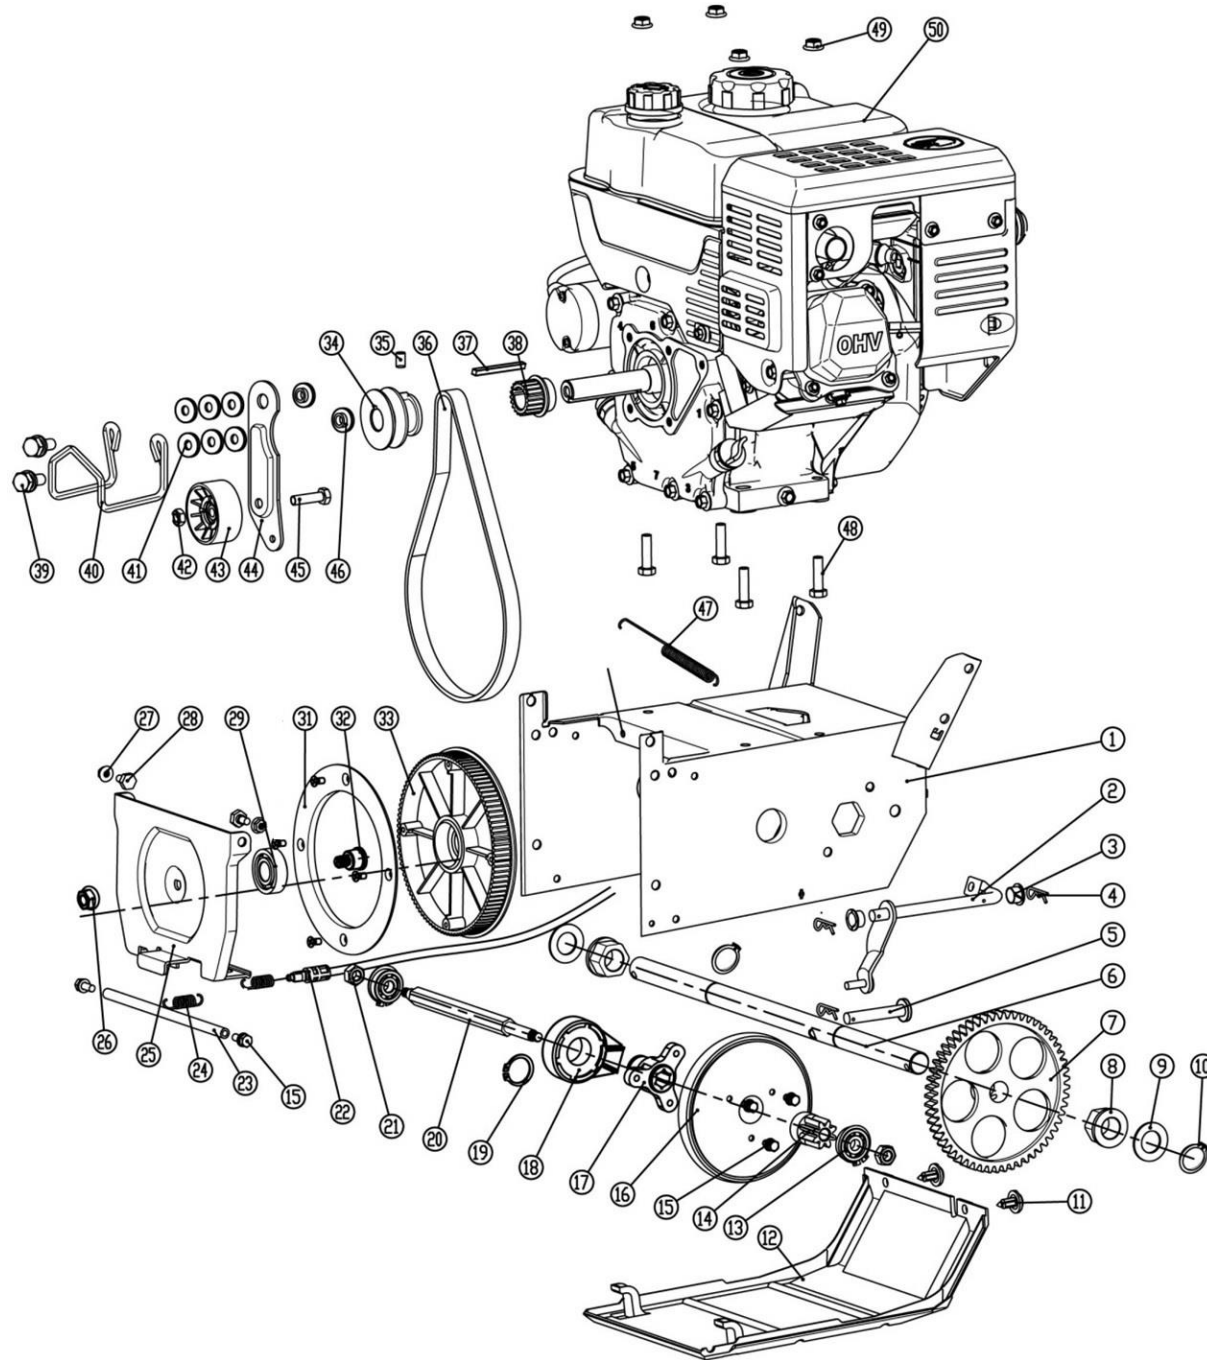

HECHT[®] 9555 SE

made for garden

Position	Part number	Název	Name
2	SJ-066	Zákolník	Pin
3	955500003	Disk kola	Wheel disc
4	861500081	Pneumatika 13x4.10-6	Tyre 13x4.10-6
5	100105017	Šroub	Bolt
7	NJ-02	Závlačka	Cotter pin
8	03030020003	Matice	Nut
9	955500009	Matice	Nut
10	955500015	Pravé madlo	Right handle
11	955500011	Táhlo řazení	Connecting rod
12	100405037	Šroub	Bolt
13	743000056	Tvarová podložka	Wave washer
14	110205	Matice	Nut
15	955500010	Levé madlo	Left handle
16	955500016	Bowden pojezdu	Driving cable
17	120205	Pružná podložka	Spring washer
18	110203	Matice	Nut
19	KC21-03C-05	Rukojeť	Grip
20	955500020	Šroub	Bolt
21	955500021	Páka ovládání šneku	Auger control lever
22	955500022	Pouzdro	Bushing
23	955500023	Bowden ovládání šneku	Auger cable
24	955500024	Páka ovládání pojezdu	Driving control lever
25	100405042	Šroub	Bolt
26	KCM24-04	Panel	Panel
27	KC55-03-04	Pružina	Spring
28	100105032	Šroub	Bolt
29	KC55-03-06	Čep	Pin
30	861500174	Madlo páky	Lever handle
31	KCW-04	Plastový nýt	Plastic clip
32	955500032	Kryt řemenu	Belt cover
33	KCM24-08	Madlo komínu	Chute handle
34	KC55-18S	Křídlová matice	Knob nut
35	955500035	Osa klapky komínu	Axle
36	955500036	Doraz klapky	Chute cap pad
37	955500037	Klapka komínu	Chute cap
38	100403013	Šroub	Bolt
39	955500039	Komín	Chute
40	KCM24-19	Mřížka komínu	Grid

Position	Part number	Název	Name
41	955500041	Krytka	Cap
42	KC55-26	Podložka	Washer
43	955500043	Podložka	Washer
44	KCM24-15C	Příruba komínu	Chute flange
45	KCM22A-17	Objímka komínu	Chute sleeve
46	KCM22A-18	Pružný plátek	Leaf spring
47	KC55-24	Lopatka	Shovel
48	KCM22A-19	Objímka komínu	Chute sleeve
49	100403017	Šroub	Bolt
50	100539013	Samořezný šroub	Self driving screw
51	955500051	Vodítko řemenu	Belt guide
52	955500052	Klínový řemen	V belt
60	KC30.03-04	Světlo	Light