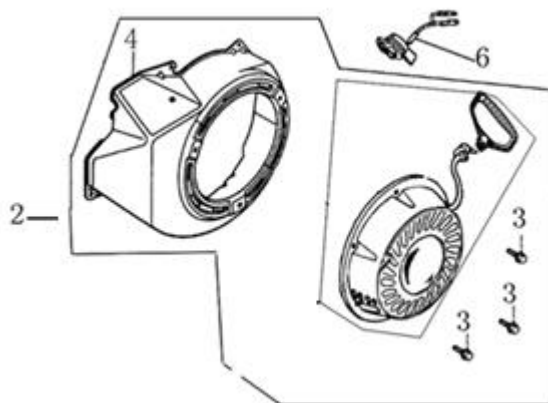

Position	Part number	Název	Name
2	193500052-0001	Startér mechanický	Starter assembly
3	100203005	Šroub	Bolt
4	160210054-0001	Kryt ventilátoru	Fan cover
6	271660038-0001	Vypínač motoru	Engine stop switch