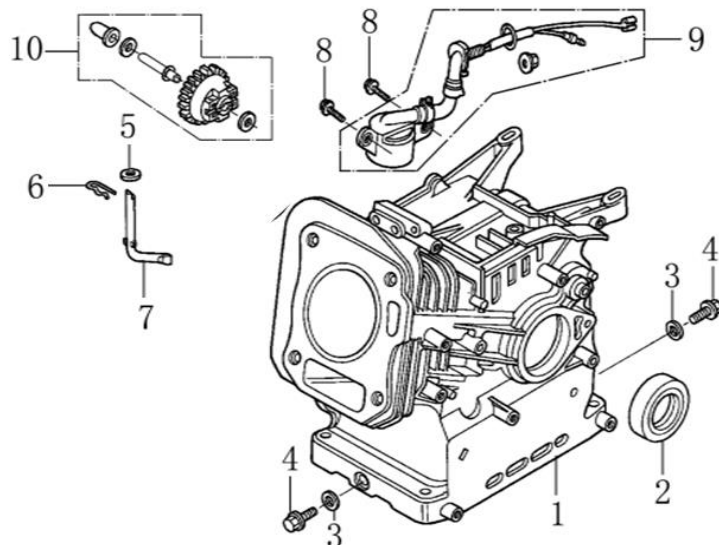

Position	Part number	Název	Name
1	Pouze celý motor	Kliková skříň	Crankcase
2	081118-100	Gufero	Oil seal
3	785001015	Podložka	Washer
4	785001014	Vypouštěcí šroub	Oil drain bolt
5	380450531-0001	Podložka	Washer
6	381350004-0001	Závlačka	Cotter pin
7	171630001-0001	Ovládací táhlo regulátoru	Governor control rod
8	100203011	Šroub	Bolt
9	581201038	Olejový spínač	Oil level switch
10	171750002-0001	Regulátor otáček	Governor