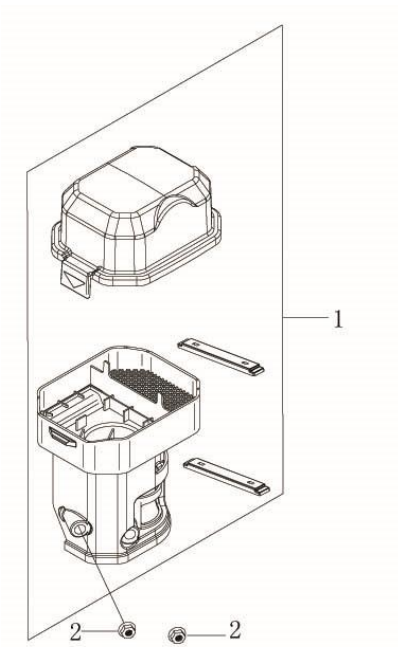

Position	Part number	Název	Name
1	180021130-0001	Vzduchový filtr kompletní	Air filter assembly
Vzduchový filtr nemusí být součástí frézy / The air filter may not be a part of the snow thrower			
2	110203	Matice	Nut