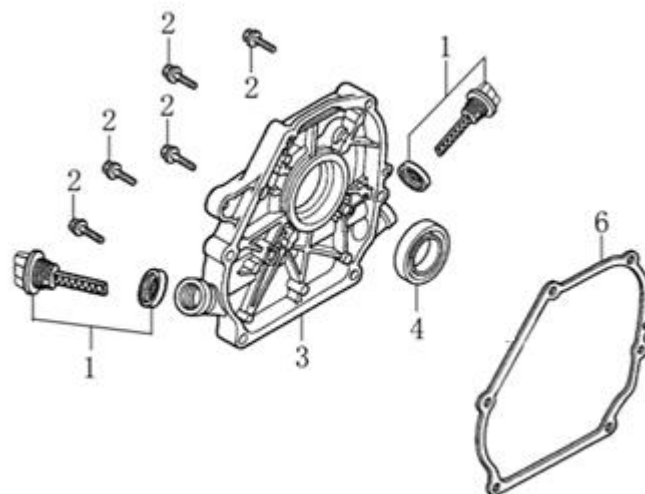

Position	Part number	Název	Name
1	581201029	Olejová měrka	Oil dipstick
2	100205029	Šroub	Bolt
3	110820304-0001	Víko klikové skříně	Crankcase cover
4	081118-100	Gufero	Oil seal
6	110830080-0001	Těsnění klikové skříně	Crankcase cover gasket