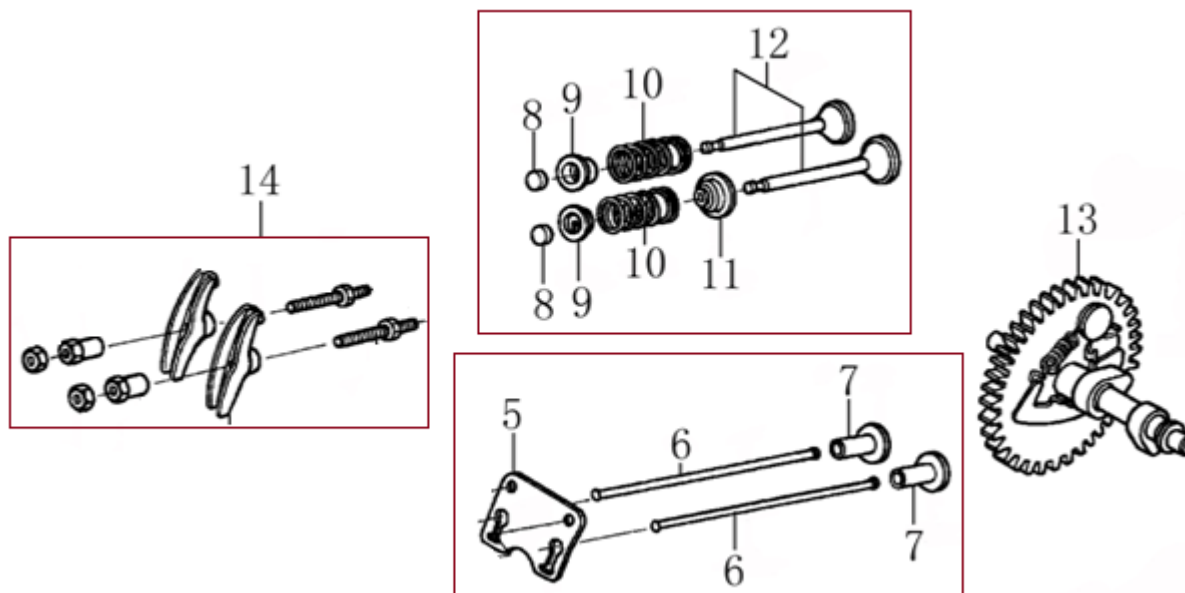

Position	Part number	Název	Name
5	955511017	Vodící deska ventilu	Valve guide plate
6		Zdvihací tyčka ventilu	Valve push rod
7		Zdvihátko	Valve tappet
8	955511019	Koncovka ventilu	Valve cap
9		Podložka pružiny ventilu	Valve spring seat
10		Pružina ventilu	Valve spring
11		Těsnění ventilu	Valve seal
12		Ventily (pár)	Valve kit
13	140020238-0001	Vačková hřídel	Camshaft
14	140450022-0001	Vahadlo ventilu set	Valve rocker set