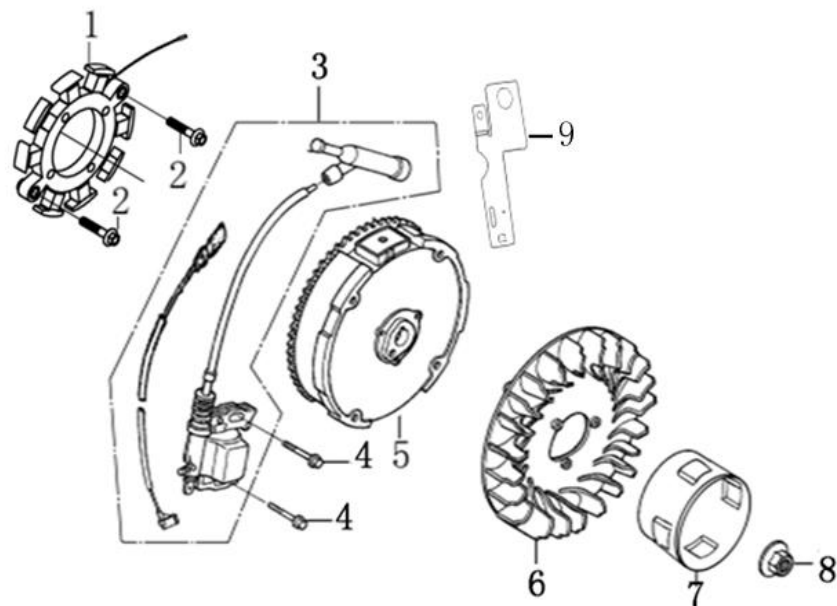

Position	Part number	Název	Name
1	270210078-0001	Cívka dobíjení	Charging coil
2	100203027	Šroub	Bolt
3	270920571-0001	Cívka zapalování	Ignition coil
4	100203022	Šroub	Bolt
5	270020627-0001	Setrvačnick	Flywheel
6	160180023-0001	Ventilátor	Fan
7	193590024-0001	Miska startéru	Starter idle pulley
8	746001066	Matice	Nut
9	270860052-0001	Držák elektrického startéru	Electric starter bracket