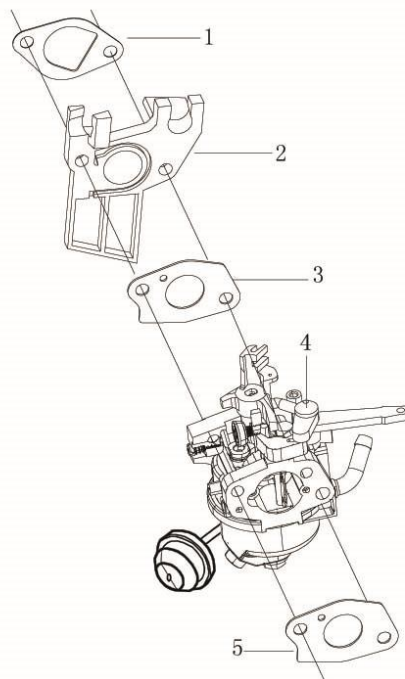

Position	Part number	Název	Name
1	170430060-0001	Těsnění příruby karburátoru	Insulator gasket
2	170440096-0001	Příruba karburátoru	Carburetor insulator
3	785001019	Těsnění karburátoru	Carburetor gasket
4	170022447-0001	Karburátor	Carburetor
5	170430140-0001	Těsnění vzduchového filtru	Air filter gasket