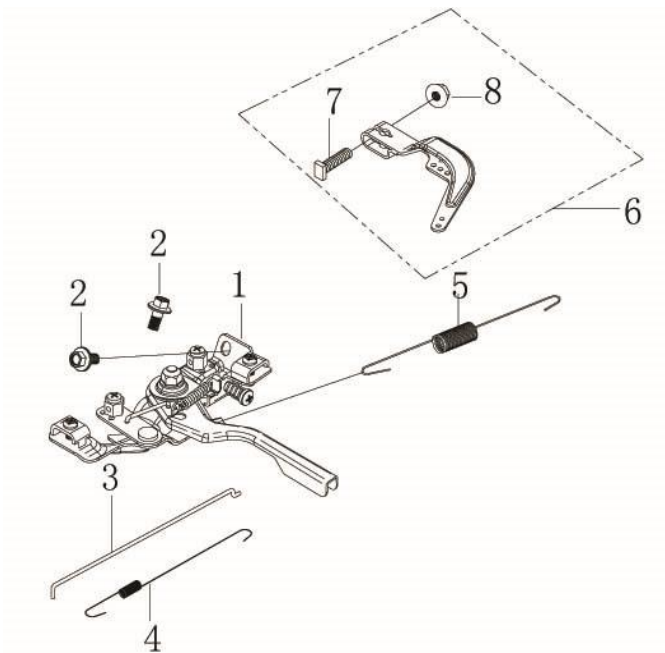

Position	Part number	Název	Name
1	955511035	Pístní kroužky set	Piston ring set
2		Pojistka pístního čepu	Piston pin clip
3		Píst	Piston
4		Pístní čep	Piston pin
6	130150178-0001	Ojnice	Connecting rod
7	380620050-0001	Woodruffovo pero	Woodruff key
8	130290769-0001	Kliková hřídel	Crankshaft
10	380451264-0001	Podložka	Washer

Position	Part number	Název	Name
5	955511017	Vodící deska ventilu	Valve guide plate
6		Zdvihací tyčka ventilu	Valve push rod
7		Zdvihátko	Valve tappet
8	955511019	Koncovka ventilu	Valve cap
9		Podložka pružiny ventilu	Valve spring seat
10		Pružina ventilu	Valve spring
11		Těsnění ventilu	Valve seal
12		Ventily (pár)	Valve kit
13	140020238-0001	Vačková hřídel	Camshaft
14	140450022-0001	Vahadlo ventilu set	Valve rocker set

Position	Part number	Název	Name
2	193500052-0001	Startér mechanický	Starter assembly
3	100203005	Šroub	Bolt
4	160210054-0001	Kryt ventilátoru	Fan cover
6	271660038-0001	Vypínač motoru	Engine stop switch

Position	Part number	Název	Name
1	171680212-0001	Deska regulace otáček	Governor board
2	100203009	Šroub	Bolt
3	171610002-0001	Pružina táhla regulace	Governor rod spring
4	171590002-0001	Táhlo regulace otáček	Governor rod
5	171600160-0001	Vratná pružina	Return spring
6	171620001-0003	Páka regulace otáček	Governor lever
7	380250002-0001	Šroub	Bolt
8	110205	Matice	Nut