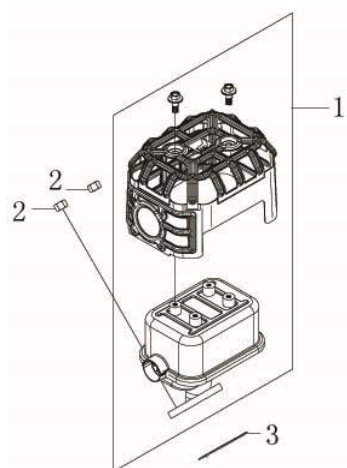

Position	Part number	Název	Name
1	180572589-0001	Výfuk	Muffler
2	110305	Matice	Nut
3	180650143-0001	Těsnění výfuku	Muffler gasket