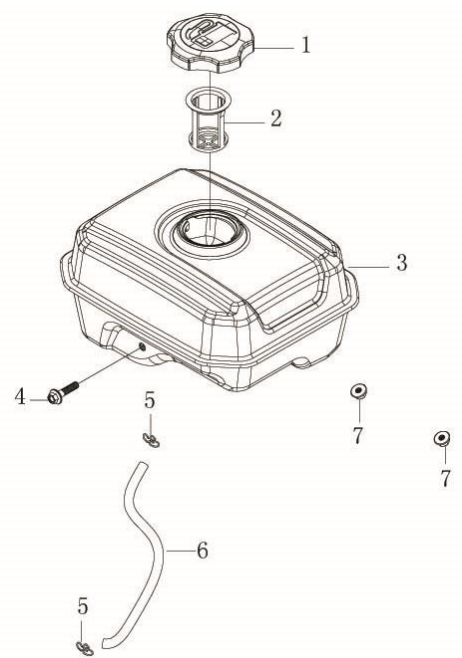

Position	Part number	Název	Name
1	170870039-0001	Palivová zátka	Fuel tank cap
2	170720001-0001	Sítko nádrže	Fuel tank sieve
3	170501567-0001	Palivová nádrž	Fuel tank
4	100203022	Šroub	Bolt
5	380950188-0001	Svorka hadičky	Fuel tube clip
6	380750723-0002	Palivová hadička	Fuel tube
7	110203	Matice	Nut