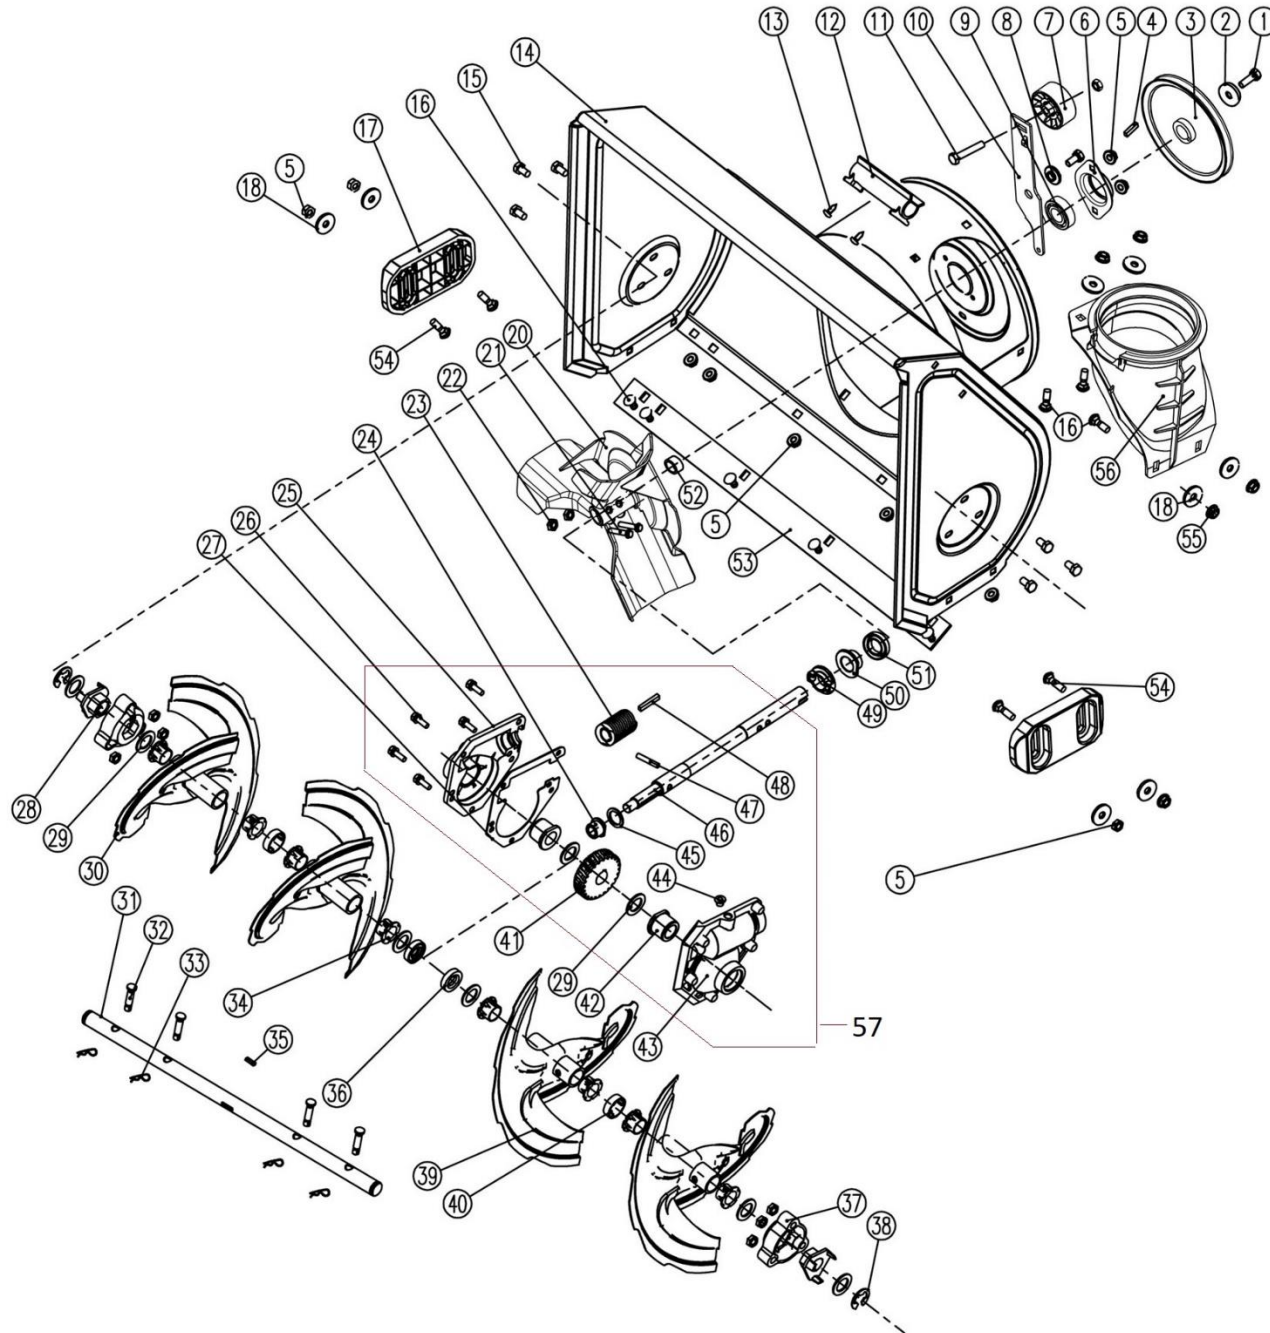

Position	Part number	Název	Name
1	100107022	Šroub	Bolt
2	120107	Podložka	Washer
3	KCM24-01-22	Řemenice šneku	Sheave
4	GB/T1096-1979	Pero	Flat key
5	110105	Matice	Nut
6	955500104	Domeček ložiska	Bearing housing
7	955500092	Kladka napínáku	Tensioner pulley
8	955500106	Podložka	Washer
9	140304	Ložisko	Bearing
10	955500108	Páka napínáku	Tensioner lever
11	100105027	Šroub	Bolt
12	KC55-01-21	Držák lopatky	Shovel bracket
13	1005390075	Šroub	Bolt
14	955500112	Bunkr šneku	Auger housing
15	100105022	Šroub	Bolt
16	100405013	Šroub	Bolt
17	KCM22A-01-02	Kluzák	Skid shoe
18	120305	Podložka	Washer
20	955500117	Lopátkové kolo	Fan
21	100303032	Šroub	Bolt
22	110103	Matice	Nut
23	955500121	Šnekové kolo	Auger gear
24	955510125	Pouzdro	Bushing
27	955510128	Těsnění převodovky šneku	Gearbox gasket
28	955510129	Pouzdro	Bushing
29	955510130	Podložka	Washer
30	955510131	Šnek pravá strana	Right side auger
31	955510132	Hřídel šneku	Auger output shaft
32	KC21-01-03	Střížný čep	Shear pin
33	NJ-02	Závlačka	Cotter pin
34	KC55-01-06	Plastové pouzdro šneku	Plastic bushing
35	955510136	Pero	Flat key
36	GB13871-1993	Gufero	Oil seal
37	955510138	Domeček	Housing
38	130312	Třmenový kroužek	E clip
39	955510140	Šnek levá strana	Left side auger
40	955510141	Vymezovací pouzdro	Distance bushing
41	955510142	Ozubené kolo	Gear