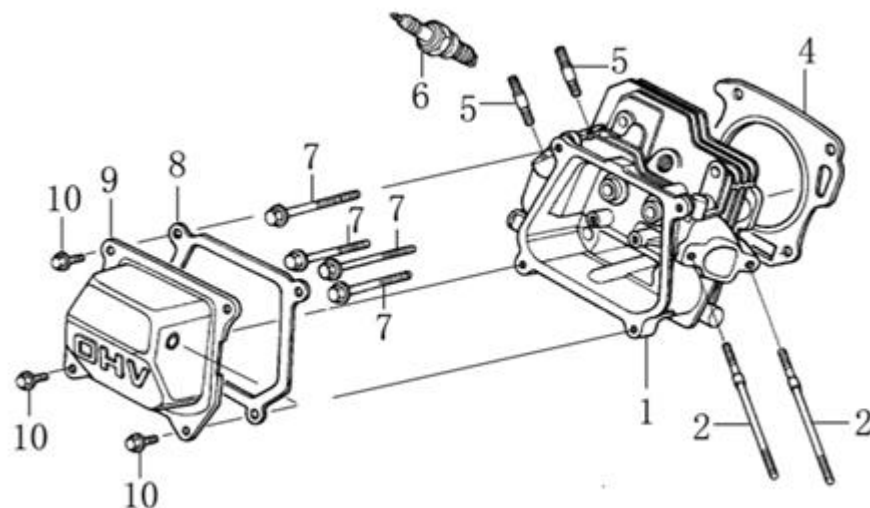

Position	Part number	Název	Name
1	120081012-0001	Hlava válce	Cylinder head
2	380180093-0001	Svorník	Stud bolt
4	120150274-0001	Těsnění hlavy válce	Cylinder head gasket
5	380180098-0001	Svorník	Stud bolt
6	A969P	Svíčka zapalování	Spark plug
7	100205057	Šroub	Bolt
8	120250013-0001	Těsnění ventilového víka	Cylinder head cover gasket
9	120220008-0001	Ventilové víko	Cylinder head cover
10	100203011	Šroub	Bolt