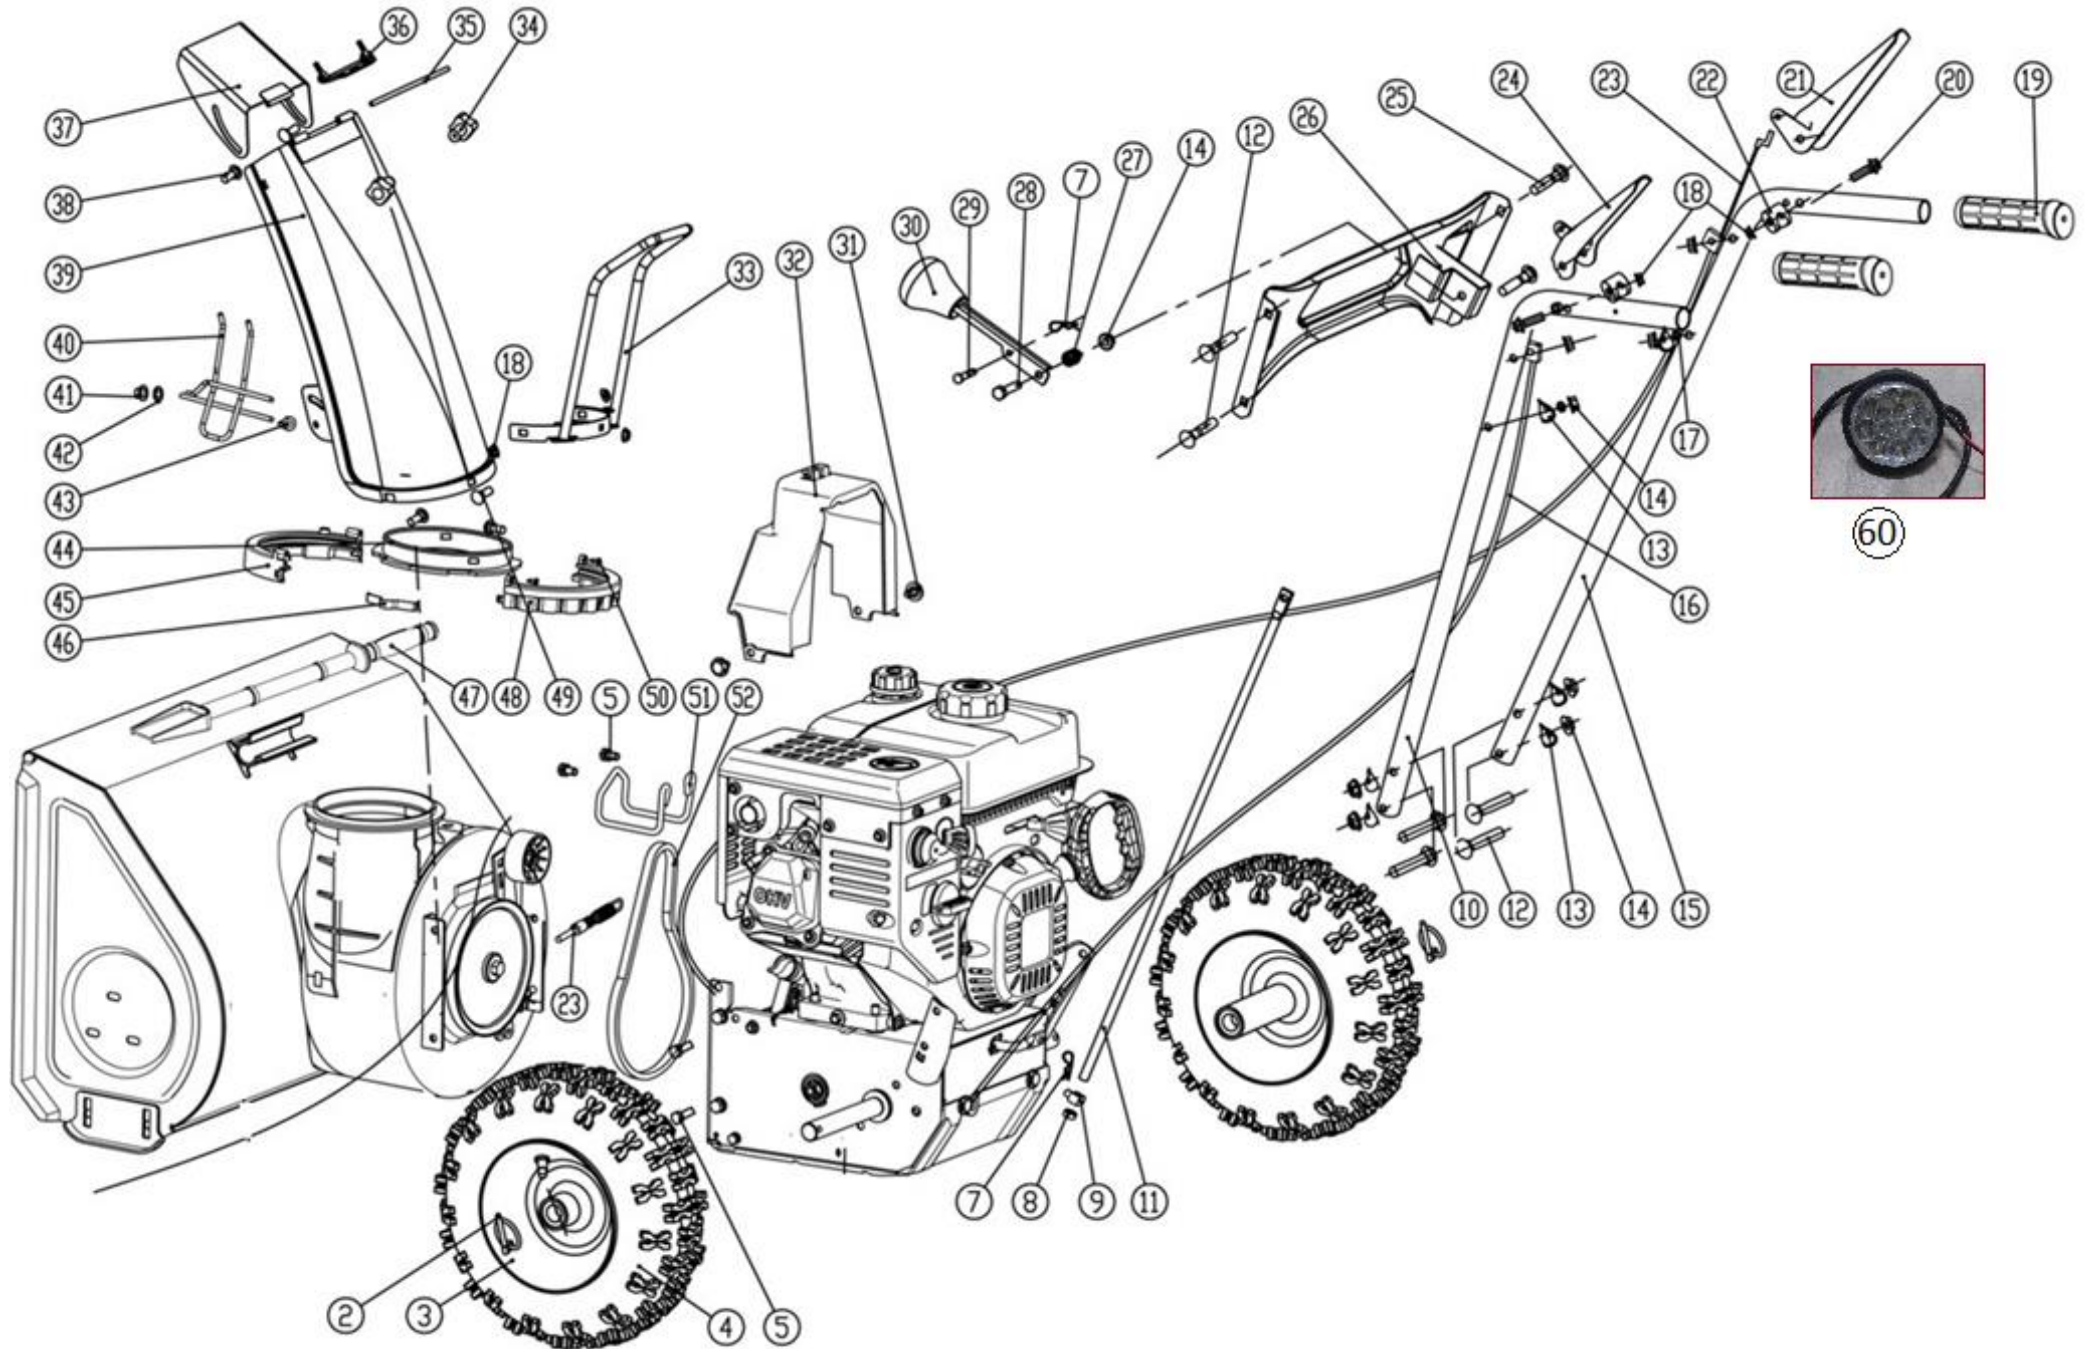

HECHT[®] 9555 SE

made for garden

Position	Part number	Název	Name
2	SJ-066	Zákolník	Pin
3	955500003	Disk kola	Wheel disc
4	861500081	Pneumatika 13x4.10-6	Tyre 13x4.10-6
5	100105017	Šroub	Bolt
7	NJ-02	Závlačka	Cotter pin
8	03030020003	Matice	Nut
9	955500009	Matice	Nut
10	955500015	Pravé madlo	Right handle
11	955500011	Táhlo řazení	Connecting rod
12	100405037	Šroub	Bolt
13	743000056	Tvarová podložka	Wave washer
14	110205	Matice	Nut
15	955500010	Levé madlo	Left handle
16	955500016	Bowden pojezdu	Driving cable
17	120205	Pružná podložka	Spring washer
18	110203	Matice	Nut
19	KC21-03C-05	Rukojeť	Grip
20	955500020	Šroub	Bolt
21	955500021	Páka ovládání šneku	Auger control lever
22	955500022	Pouzdro	Bushing
23	955500023	Bowden ovládání šneku	Auger cable
24	955500024	Páka ovládání pojezdu	Driving control lever
25	100405042	Šroub	Bolt
26	KCM24-04	Panel	Panel
27	KC55-03-04	Pružina	Spring
28	100105032	Šroub	Bolt
29	KC55-03-06	Čep	Pin
30	861500174	Madlo páky	Lever handle
31	KCW-04	Plastový nýt	Plastic clip
32	955500032	Kryt řemenu	Belt cover
33	KCM24-08	Madlo komínu	Chute handle
34	KC55-18S	Křídlová matice	Knob nut
35	955500035	Osa klapky komínu	Axle
36	955500036	Doraz klapky	Chute cap pad
37	955500037	Klapka komínu	Chute cap
38	100403013	Šroub	Bolt
39	955500039	Komín	Chute
40	KCM24-19	Mřížka komínu	Grid

Position	Part number	Název	Name
41	955500041	Krytka	Cap
42	KC55-26	Podložka	Washer
43	955500043	Podložka	Washer
44	KCM24-15C	Příruba komínu	Chute flange
45	KCM22A-17	Objímka komínu	Chute sleeve
46	KCM22A-18	Pružný plátek	Leaf spring
47	KC55-24	Lopatka	Shovel
48	KCM22A-19	Objímka komínu	Chute sleeve
49	100403017	Šroub	Bolt
50	100539013	Samořezný šroub	Self driving screw
51	955500051	Vodítko řemenu	Belt guide
52	955500052	Klínový řemen	V belt
60	KC30.03-04	Světlo	Light