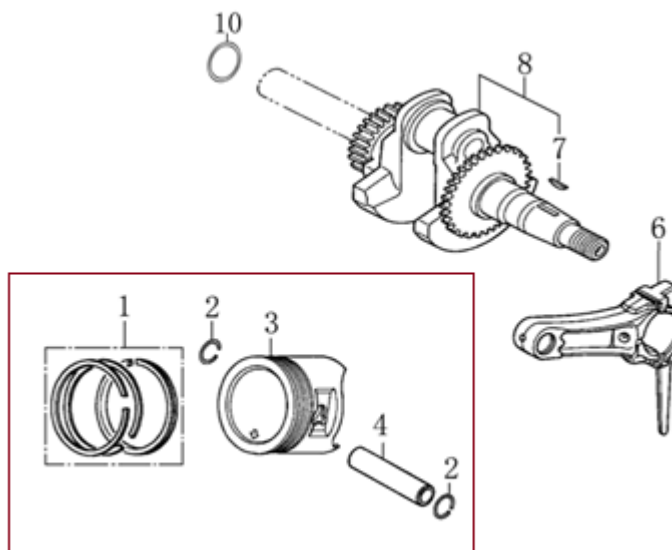

Position	Part number	Název	Name
1	955511035	Pístní kroužky set	Piston ring set
2		Pojistka pístního čepu	Piston pin clip
3		Píst	Piston
4		Pístní čep	Piston pin
6	130150178-0001	Ojnice	Connecting rod
7	380620050-0001	Woodruffovo pero	Woodruff key
8	130290769-0001	Kliková hřídel	Crankshaft
10	380451264-0001	Podložka	Washer